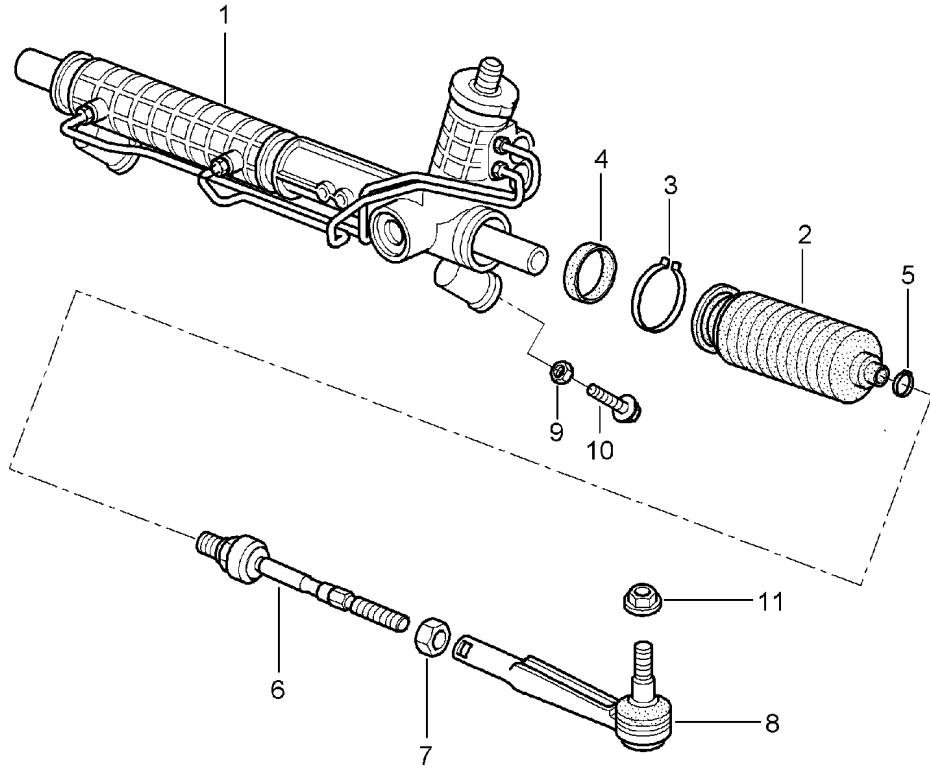

Model: 997 05

Model life 2005>>2008

Model: 997 05 Model life 2005>>2008

Pos	Part Number	Description	Remark	Qty	Model
1	997 347 011 04	Power steering Steering gear Steering parts Steering gear	-07	1	I098
(1)	997 347 011 05	Power steering Steering gear Power steering	-07	1	I098
(1)	997 347 011 06	Steering gear Power steering	08-	1	I098
(1)	997 347 012 03	Steering gear Power steering	-07	1	I099
(1)	997 347 012 04	Steering gear Power steering	-07	1	I099
(1)	997 347 012 05	Steering gear Power steering	08-	1	I099
-	996 347 110 02	Clip Pinion Steering gear Only for 997.347.011.04 997.347.012.03		1	
2	997 347 191 00	Bellows		2	
3	996 347 293 04	Clamping ring		2	
4	997 347 373 00	Sealing ring		2	
5	999 512 693 09	Clamping ring		2	
6	997 347 322 00	Joint	-07	2	
(6)	997 347 322 01	Joint	08-	2	
7	999 034 037 09	Hexagon nut M 14 X 1,5		2	
8	996 347 131 04	Track rod		2	
9		See illustrations 4/01/00 POS.2			
10	900 378 100 01	Hexagon-head bolt AM 10 X 45		2	
11	999 084 449 09	Lock nut M 12 X 1,5		2