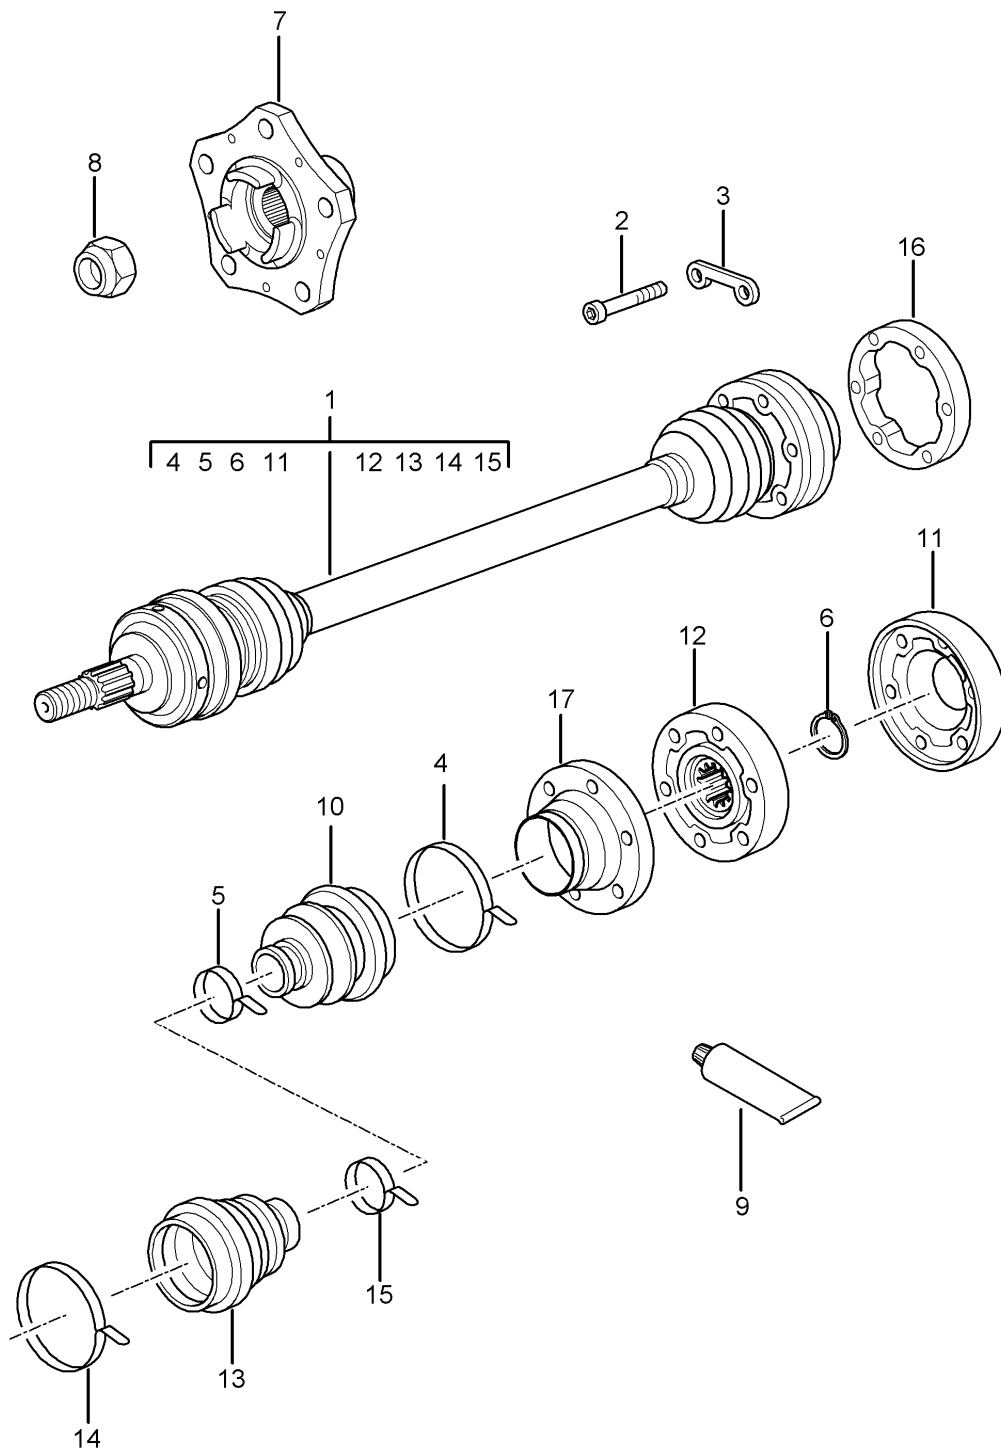

Model: 997 05

Model life 2005>>2008

Model: 997 05

Model life 2005>>2008

Pos	Part Number	Description	Remark	Qty	Model
		Drive shaft			
		Wheel hub			
1	997 332 024 02	Drive shaft		2	I480
(1)	997 332 024 03	Drive shaft		2	I249
2	900 067 229 09	Pan-head screw M 10 X 48,4		12	I480
(2)	900 067 229 01	Pan-head screw M 10 X 48,4		12	I480
(2)	999 510 043 09	Pan-head screw M 10 X 61		12	I249
(3)	996 332 191 00	Plate		6	
4	911 332 257 00	Clip 73 MM		2	
5	996 332 257 00	Clip 34 MM		2	
6	900 041 014 00	Circlip		2	
7	997 331 605 00	Wheel hub		2	
7	997 331 605 01	Wheel hub		2	
8	999 084 641 02	Lock nut M 22 X 1,5		2	
9	000 043 110 01	Grease 1 100-gramme tube		X	
(9)	000 043 205 36	Sealing compound 1 100-gramme tube		X	
10	996 332 293 00	Dust bellows Information available		2	
11	928 332 267 01	Lid		2	
11	997 332 267 00	Lid		2	
12	996 332 030 00	Joint		2	
13	996 332 293 00	Dust bellows Information available		2	
14	911 332 257 00	Clip		2	
15	996 332 257 00	Clip		2	
(16)	996 332 229 01	Spacer ring		2	
17	996 332 259 00	Bellow support for Dust bellows		2