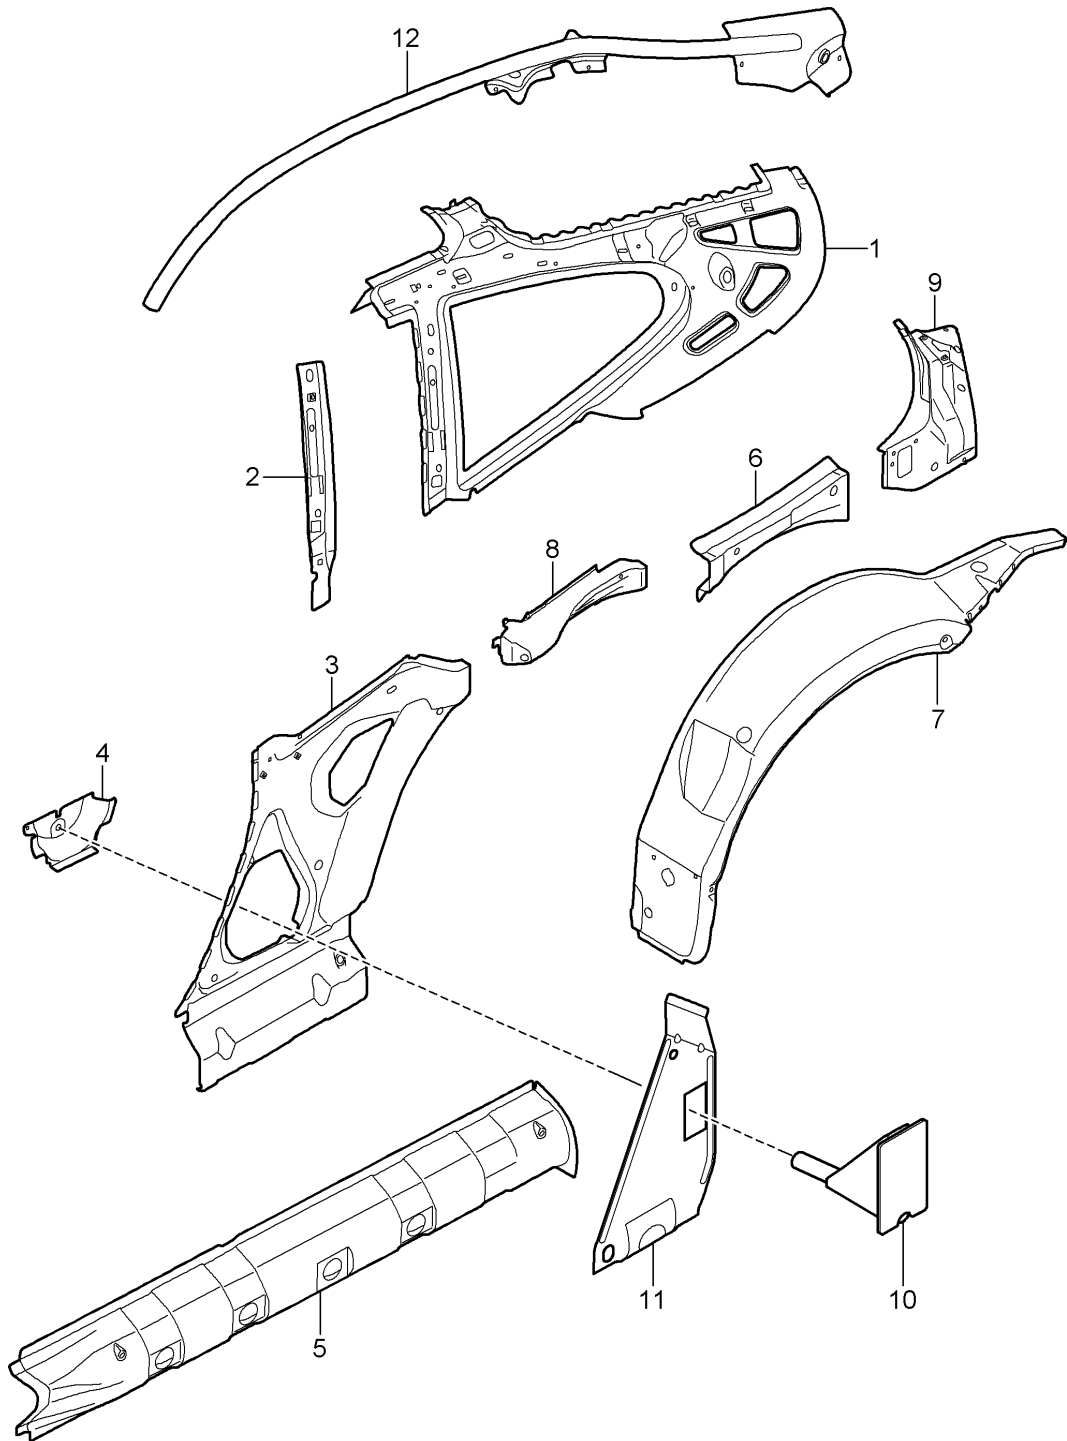

Model: 997 05

Model life 2005>>2008