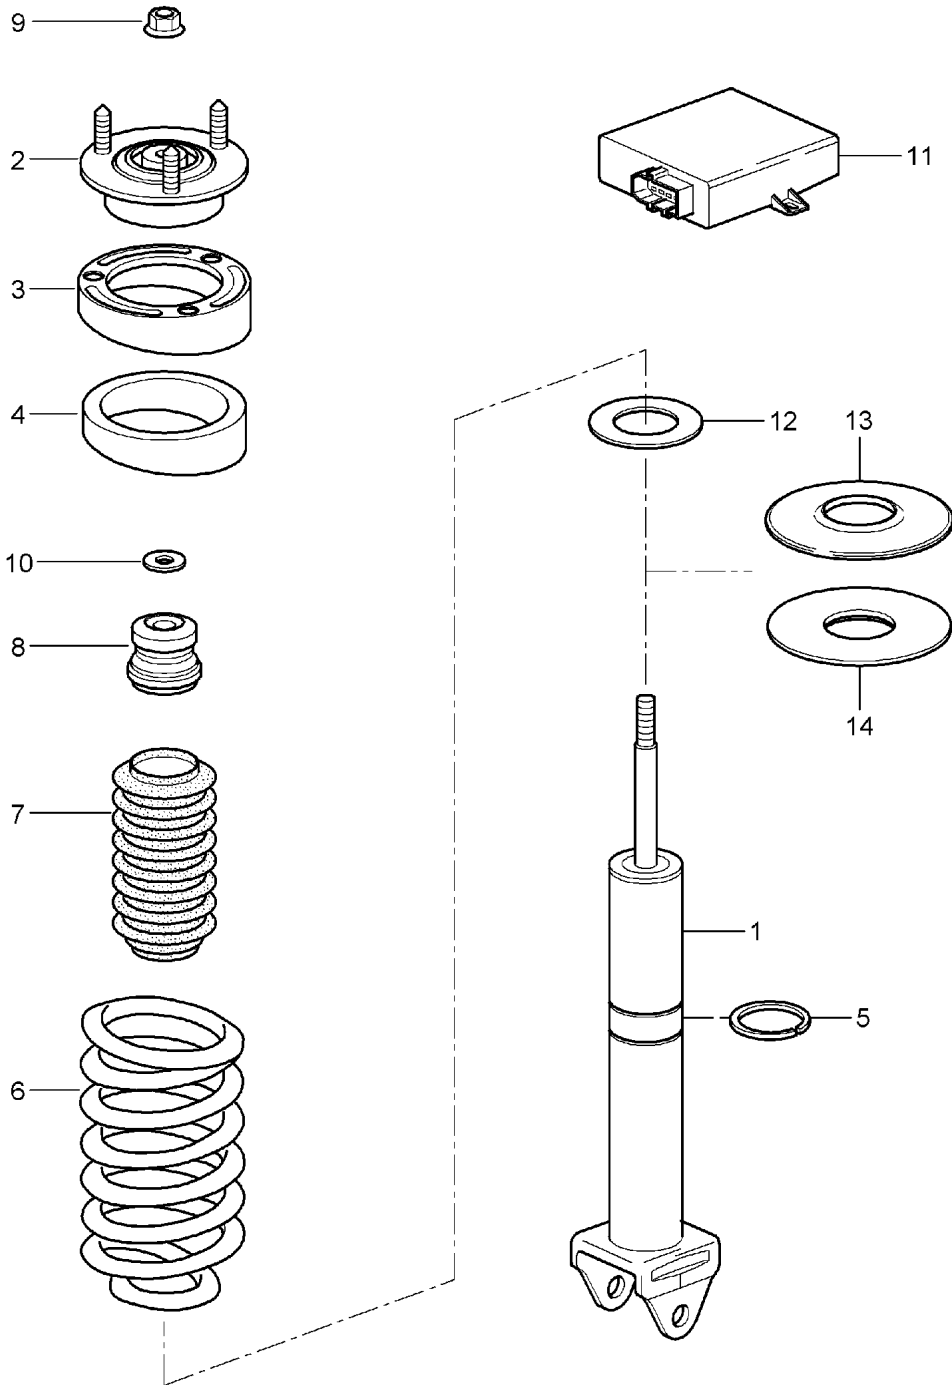

Model: 997 05

Model life 2005>>2008

Pos	Part Number	Description	Remark	Qty	Model
		Drive shaft			
		Wheel hub			
1	997 332 024 02	Drive shaft		2	I480
(1)	997 332 024 03	Drive shaft		2	I249
2	900 067 229 09	Pan-head screw M 10 X 48,4		12	I480
(2)	900 067 229 01	Pan-head screw M 10 X 48,4		12	I480
(2)	999 510 043 09	Pan-head screw M 10 X 61		12	I249
(3)	996 332 191 00	Plate		6	
4	911 332 257 00	Clip 73 MM		2	
5	996 332 257 00	Clip 34 MM		2	
6	900 041 014 00	Circlip		2	
7	997 331 605 00	Wheel hub		2	
7	997 331 605 01	Wheel hub		2	
8	999 084 641 02	Lock nut M 22 X 1,5		2	
9	000 043 110 01	Grease 1 100-gramme tube		X	
(9)	000 043 205 36	Sealing compound 1 100-gramme tube		X	
10	996 332 293 00	Dust bellows Information available		2	
11	928 332 267 01	Lid		2	
11	997 332 267 00	Lid		2	
12	996 332 030 00	Joint		2	
13	996 332 293 00	Dust bellows Information available		2	
14	911 332 257 00	Clip		2	
15	996 332 257 00	Clip		2	
(16)	996 332 229 01	Spacer ring		2	
17	996 332 259 00	Bellow support for Dust bellows		2	

Model: 997 05

Model life 2005>>2008