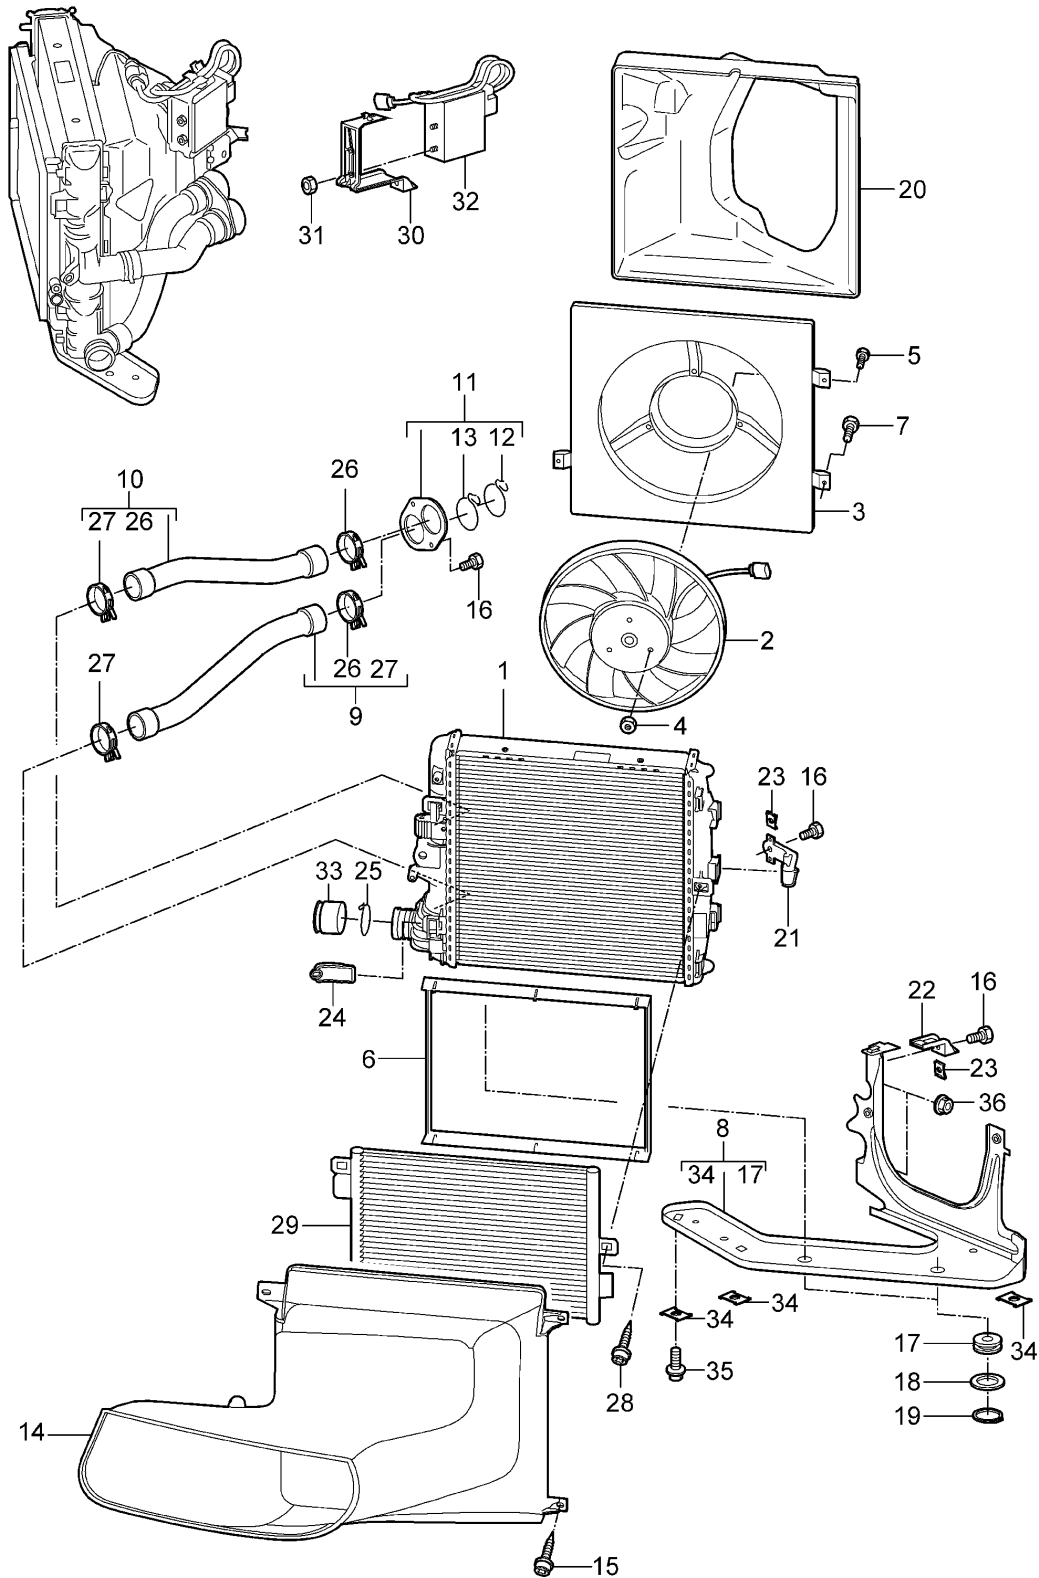

Model: 997 05

Model life 2005>>2008

Model: 997 05 Model life 2005>>2008

Pos	Part Number	Description	Remark	Qty	Model
		Water cooling 3			M97.01 M96.05
1	997 106 131 02	Radiator	/L	1	
(1)	997 106 132 02	Radiator	/R	1	
2	997 624 135 02	Fan	/L	1	
(2)	997 624 136 02	Fan	/R	1	
3	997 624 131 02	Air guide	/L	1	
(3)	997 624 132 02	Air guide	/R	1	
4	900 377 001 02	Hexagon nut M 6		6	
5	900 146 116 09	Screw M 5 X 16		6	
6	997 573 711 00	Sealing frame		1	
7	999 919 125 09	Hexagon-head bolt Plastic material M 6 x 16		6	
8	997 106 155 01	Bracket	/L	1	
(8)	997 106 156 01	Bracket	/R	1	
9	997 106 625 03	Water hose Return line	/L	1	
(9)	997 106 626 03	Water hose Return line	/R	1	
10	997 106 621 03	Water hose Supply	/L	1	
(10)	997 106 622 03	Water hose Supply	/R	1	
11	997 106 255 02	Connecting piece		2	
12	997 106 802 01	Spring SCB 33		1	
13	997 106 802 02	Spring SCB 36		1	
14	997 575 321 00	Air guide	/L	1	
(14)	997 575 322 00	Air guide	/R	1	
15	999 919 134 09	Oval-head screw M 6 X 16		6	
16	900 385 009 09	Torx screw M 6 X 16		6	
17	999 703 494 40	Rubber mounting 15 X 19,5		4	
18	999 025 255 02	Washer		4	
19	999 166 083 09	Tab washer B 25		4	
20	997 575 341 00	Air guide	/L	1	
(20)	997 575 342 00	Air guide	/R	1	
21	997 106 232 01	Support Outer		2	
22	997 106 455 00	Support Left		1	
23	999 591 350 02	Speed nut ST 4,8		6	
23	999 591 350 01	Speed nut ST 4,8		6	
24	997 106 231 02	Support Inner		2	
25	997 106 802 00	Spring SCB 26		2	
26	997 106 901 00	Clamp		2	
27	997 106 902 00	Clamp		2	
28	999 919 125 09	Hexagon-head bolt 6,0 X 16		1	
29		Condenser See illustrations 8/13/25