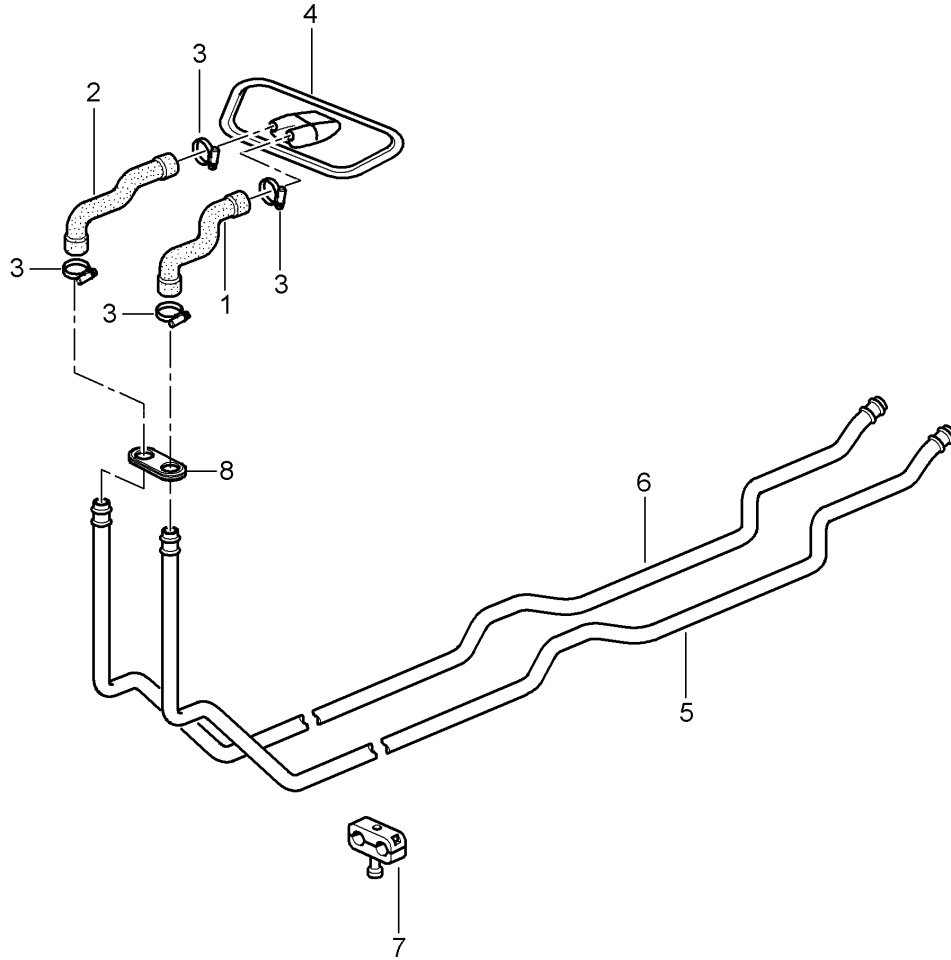

Model: 997 05

Model life 2005>>2008