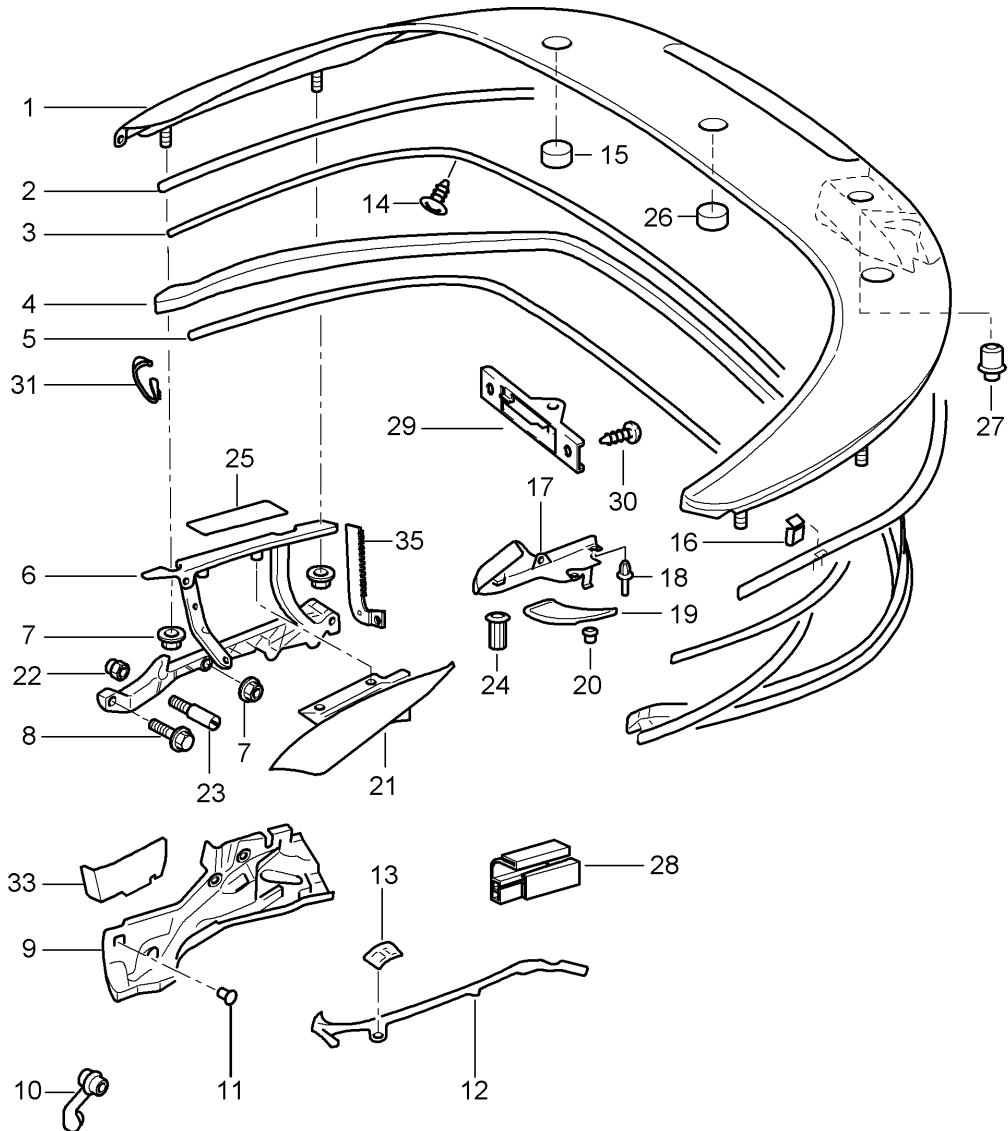

Model: 997 05

Model life 2005>>2008

Model: 997 05 Model life 2005>>2008

Pos	Part Number	Description	Remark	Qty	Model
		Convertible top compartm. Lid			
1	997 514 011 00	Gaskets		1	
	997 514 011 00 GRV	Lid			
2	996 514 631 00	Prime coated	-05	1	
2	997 514 633 01	Sealing strip	06-	1	
		Use also:			
-	000 043 207 26	Adhesive tape		1	
3	996 514 731 00	Gasket		1	
4	997 514 211 00	Gasket		1	
5	997 514 714 01	Edge protection		1	
6	996 561 907 02	Hinge	/L	1	
6	996 561 908 02	Hinge	/R	1	
7	900 377 003 02	Hexagon nut		4	
8	900 378 180 09	Hexagon-head bolt		2	
9	996 561 805 03	Water drip pan	/L	1	
9	996 561 806 03	Water drip pan	/R	1	
10	996 561 815 01	Water drain hose	/L	1	
10	996 561 816 01	Water drain hose	/R	1	
-	996 561 809 00	Clamp		2	
		for			
		Pos. 10			
11	999 703 432 40	Stopper		2	
12	996 561 755 01	Water drain strip	/L	1	
(12)	996 561 756 01	Water drain strip	/R	1	
13	999 507 647 02	Tab washer		4	
14	999 073 047 02	Tapping screw		2	
15	996 561 633 01	Buffer		2	
16	999 507 600 09	U-clamp		2	
17	997 514 651 00	Mounting	/L	1	
(17)	997 514 652 00	Mounting	/R	1	
18	999 591 712 40	Expansion rivet		6	
19	996 504 861 00	Cover	/L	1	
	996 504 861 00 GRV	Prime coated			
(19)	996 504 862 00	Cover	/R	1	
	996 504 862 00 GRV	Prime coated			
21	996 561 061 02	Flap	/L	1	
(21)	996 561 062 02	Flap	/R	1	
22	999 500 086 02	Blind rivet nut		4	
(24)	996 504 855 01	Mounting		4	
25	996 561 904 00	Gasket		X	
26	986 561 633 01	Buffer		1	
27	999 703 140 40	Rubber buffer		1	
28	996 561 401 00	Stop	/L	1	
(28)	996 561 402 00	Stop	/R	1	
29	996 561 465 00	Clip		1	
30	999 073 130 02	Oval-head screw		2	
31	996 514 511 00	Clip		2	
32	997 561 801 00	Stop		2	
		-2MM			
32	997 561 801 01	Stop		2	
		-1MM			
32	997 561 801 02	Stop		2	
		+ -0			
32	997 561 801 03	Stop		2	
		+1MM			
32	997 561 801 04	Stop		2	
		+2MM			
32	997 561 801 05	Stop		2	
		+3MM			
33	997 561 521 00	Cover	/L	1	
(33)	997 561 522 00	Cover	/R	1