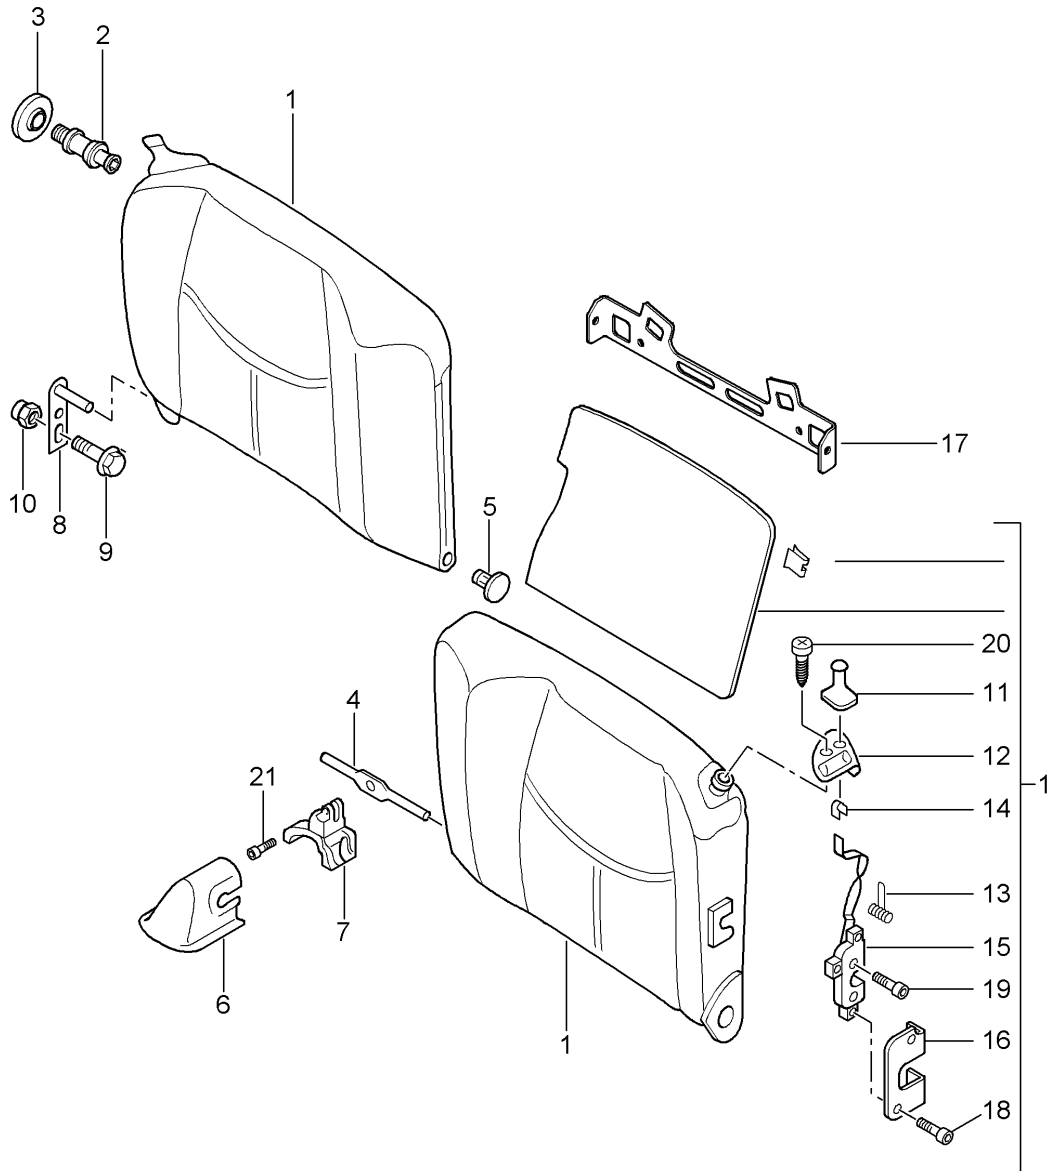

Model: 997 05

Model life 2005>>2008

Pos	Part Number	Description	Remark	Qty	Model
(13)	997 522 321 00 01C 997 522 322 00	Satin black Actuating lever Backrest	/R	1	I685
14	997 522 322 00 01C 996 522 315 00	Satin black Rosette Control button	/L	1	I685
(14)	996 522 315 00 01C 996 522 316 00	Satin black Rosette Control button	/R	1	I685
15	996 522 316 00 01C 996 522 281 02	Satin black Lock Backrest	/L	1	I685
(15)	996 522 282 02	Lock Backrest	/R	1	I685
16	997 522 771 00 997 522 771 00 01C	Trim cover Lock Satin black	/L	1	I685
(16)	997 522 772 00 997 522 772 00 01C	Trim cover Lock Satin black	/R	1	I685
17	996 522 653 00	Spring Lock		2	I685
18	999 507 630 01	Clamp Control button		2	I685
19	999 073 049 02	Tapping screw ST 3,5 X 16		4	I685
20	900 269 028 03	Countersunk-head screw M 8 X 30		4	I685
21	900 145 041 07	Tapping screw B 3,5 X 16		4	I685
22	900 067 358 09	Combination screw M 5 X 16		1	I685

Model: 997 05

Model life 2005>>2008