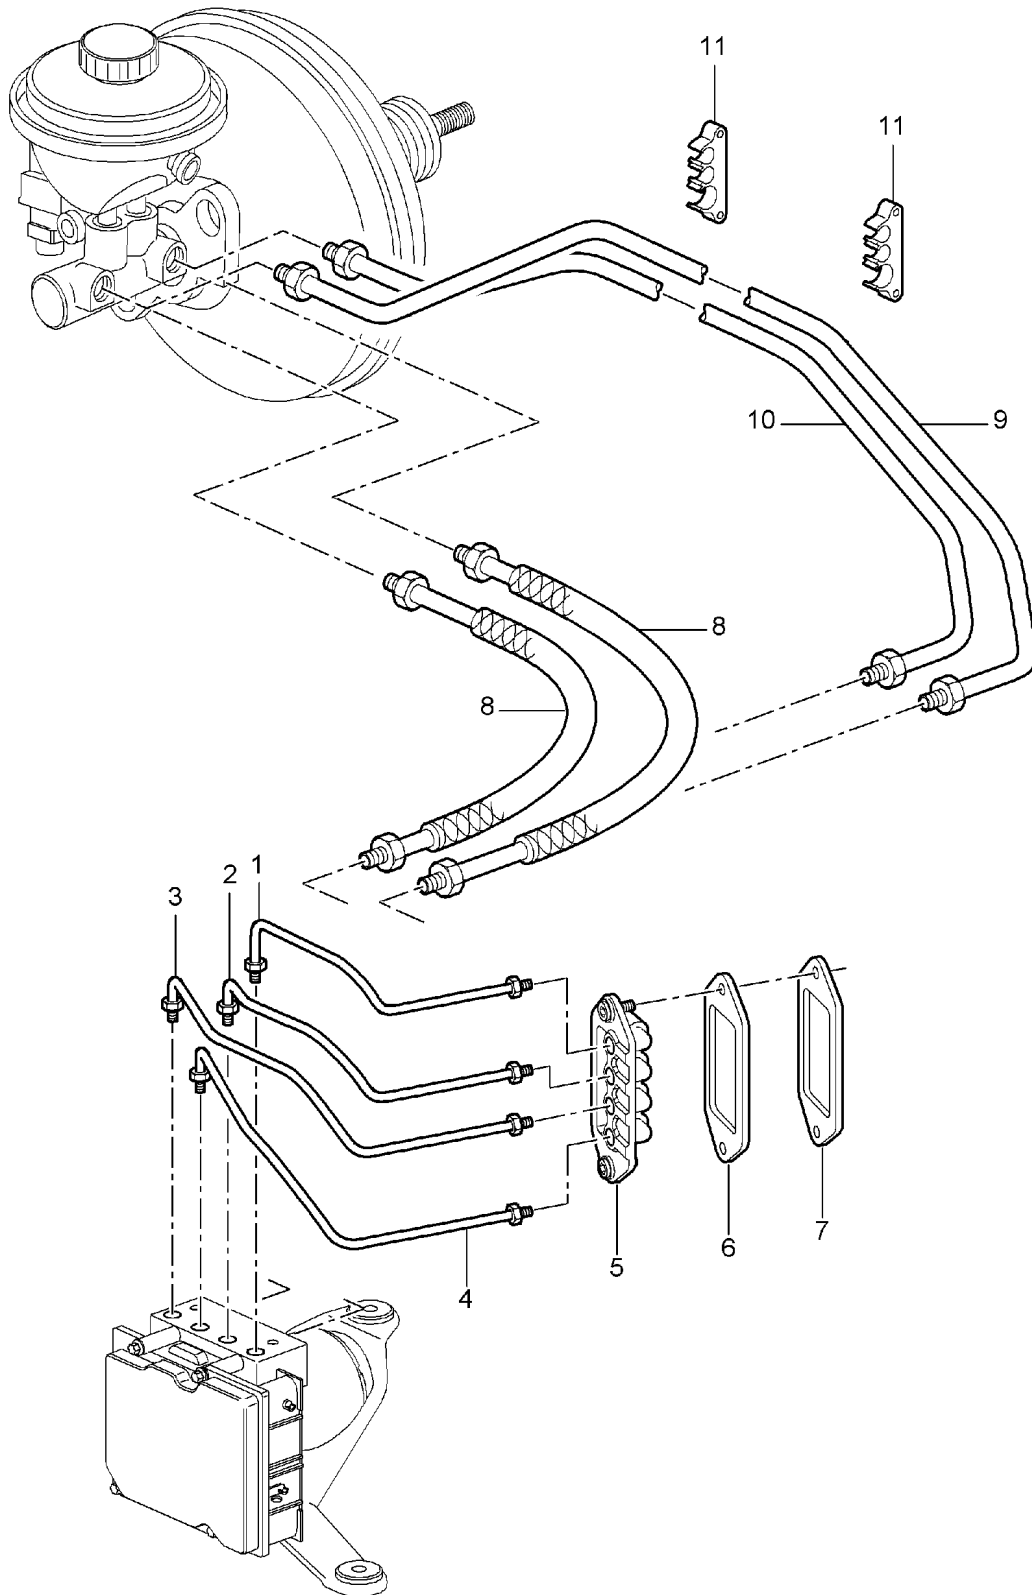

Model: 997 05

Model life 2005>>2008

Pos	Part Number	Description	Remark	Qty	Model
12	999 073 189 01	Round head screw M 6 X 12		2	
13	999 703 448 50	Stopper	/R	1	
14	999 084 630 09	Hexagon nut M 8		2	
15	900 183 015 02	Hexagon nut M 12 X 1,5		1	
-	996 355 901 01	Gasket Brake booster Bulkhead		1	
16	999 512 478 00	Hose clamp		1	
17	996 423 269 05	Bellows		1	CARRERA 2
(17)	997 355 969 00	Bellows		1	CARRERA 2S
				1	CARRERA 4
				1	CARRERA 4S
				1	TARGA
				1	TARGA S
18	996 355 927 01	Connecting piece		1	
19	900 380 015 09	Hexagon nut M 6		1	
(19)	900 380 015 01	Hexagon nut M 6		1	
20	999 512 672 00	Clamp		1	

Model: 997 05

Model life 2005>>2008