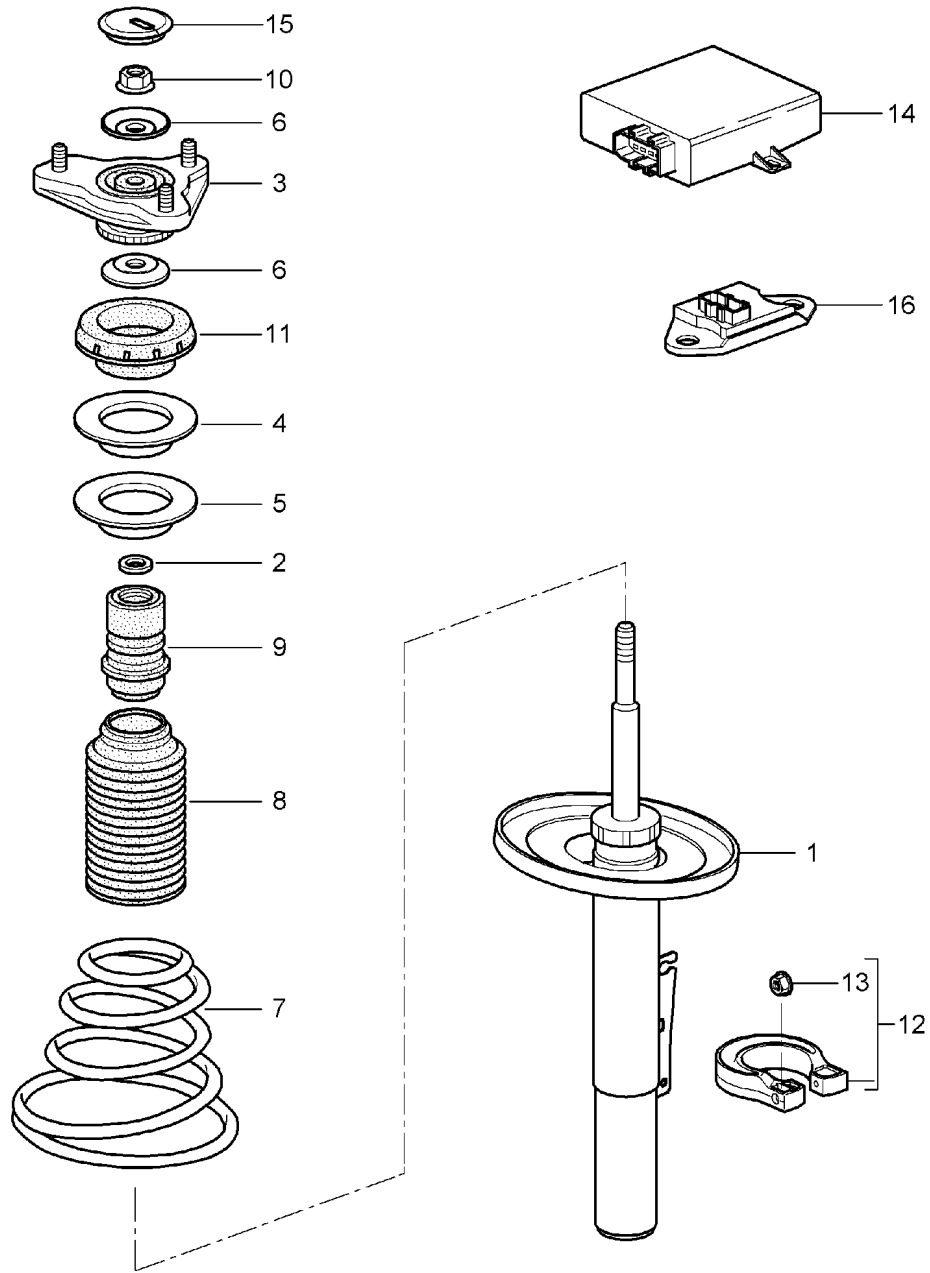

Model: 997 05 Model life 2005>>2008

Pos	Part Number	Description	Remark	Qty	Model
		Drive shaft			CARRERA 4 CARRERA 4S TARGA TARGA S
1	997 349 038 00	Drive shaft	05	2	
(1)	997 349 038 01	Drive shaft	06-	2	
(2)	999 084 641 02	Lock nut M 22 X 1,5		2	
3	900 067 073 09	Pan-head screw M 8 X 45		12	
(3)	900 067 073 02	Pan-head screw M 8 x 45		12	
(4)	996 349 191 01	Plate		6	
(4)	9P1 407 306	Plate		6	
5	996 349 293 00	Dust bellows		2	
-	996 349 959 00	Bellow support for Dust bellows		2	
6	997 349 957 00	Clip		2	
7	996 349 257 03	Clip		2	
8	996 349 030 00	Joint		2	
9	900 041 011 01	Circlip		2	
10	996 349 267 00	Lid		2	
10	996 349 267 01	Lid		2	
11	000 043 110 01	Grease 1 100-gramme tube		X	
(11)	000 043 205 36	Sealing compound Drive shaft 1 100-gramme tube		X	
12	996 349 257 00	Clip		2	
13	996 349 291 00	Dust bellows		2	
14	996 349 257 01	Clip		2	
15	997 349 269 00	Protective ring		2	

Model: 997 05

Model life 2005>>2008