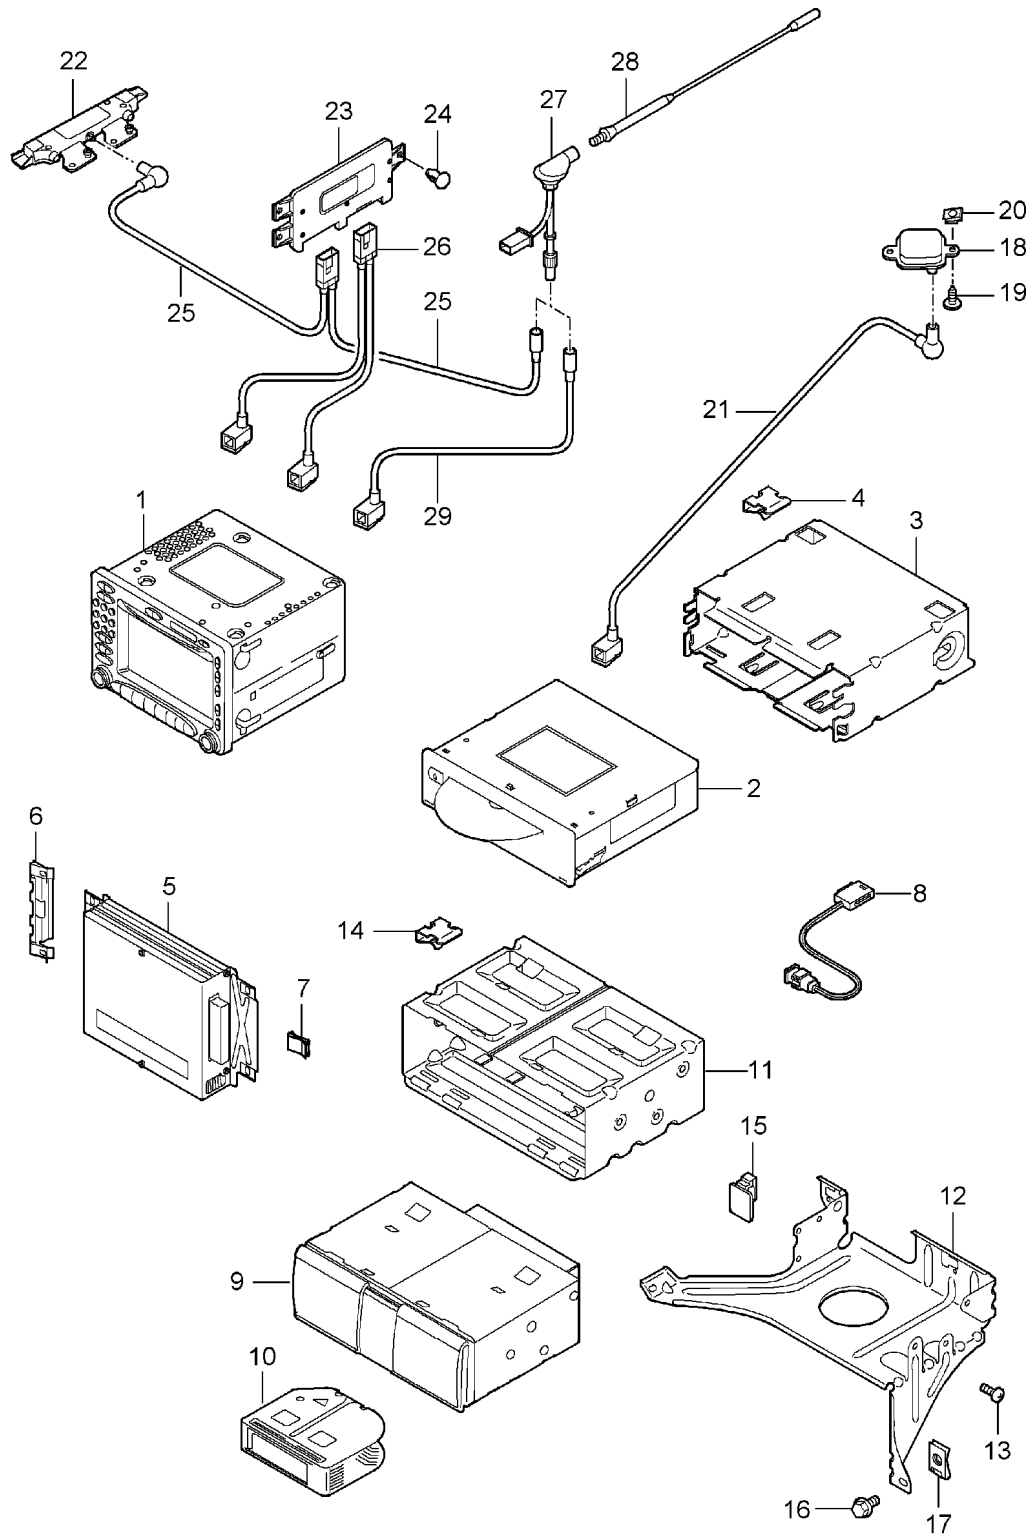

Model: 997 05

Model life 2005>>2008

Model: 997 05 Model life 2005>>2008

Pos	Part Number	Description	Remark	Qty	Model
		Radio Control part Navigation system Booster Radio See catalogue T E Q U I P M E N T			CARRERA /S
1	997 642 101 05 997 642 101 05 FMH	Control part Volcano Grey/Black Mat F >>995S7 01791 F >>995S7 32290 See technical information GR. 9 , NR. 7/04		1	I665
1	997 642 101 06 997 642 101 06 FMH	Control part Volcano Grey/Black Mat F >>995S7 01791 F >>995S7 32290 See technical information GR. 9 , NR. 7/04		1	I665
(1)	997 642 103 05 997 642 103 05 FMH	Control part Volcano Grey/Black Mat F >>995S7 01788 F >>995S7 32293 See technical information GR. 9 , NR. 7/04		1	I665/680
(1)	997 642 103 06 997 642 103 06 FMH	Control part Volcano Grey/Black Mat F >>995S7 01788 F >>995S7 32293 See technical information GR. 9 , NR. 7/04		1	I665/680
1	997 642 101 11 997 642 101 11 FMH	Control part Volcano Grey/Black Mat F >>995S7 50848 F >>995S7 37431 F 995S7 16151>>995S7 17613 F 995S7 41125>>995S7 61191		1	I665
1	997 642 103 11 997 642 103 11 FMH	Control part Volcano Grey/Black Mat F 995S7 01789>>995S7 50848 F 995S7 32294>>995S7 37431 F 995S7 16131>>995S7 17613 F 995S7 41124>>995S7 61191		1	I665/680
1	997 642 141 02 997 642 141 02 FMH	Control part Volcano Grey/Black Mat F 995S7 50849>>996S7 51980 F 995S7 37432>>996S7 38110 F 995S7 17614>>996S7 17268 F 995S7 61192>>996S7 75014 F >>996S7 03170 F >>996S7 57896 F >>996S7 43973 See technical information GR. 9 , NR. 28/05		1	I665
1	997 642 141 03 997 642 141 03 FMH	Control part Volcano Grey/Black Mat F 995S7 50849>>996S7 51980 F 995S7 37432>>996S7 38110 F 995S7 17614>>996S7 17268 F 995S7 61192>>996S7 75014 F >>996S7 03170 F >>996S7 57896 F >>996S7 43973		1	I665