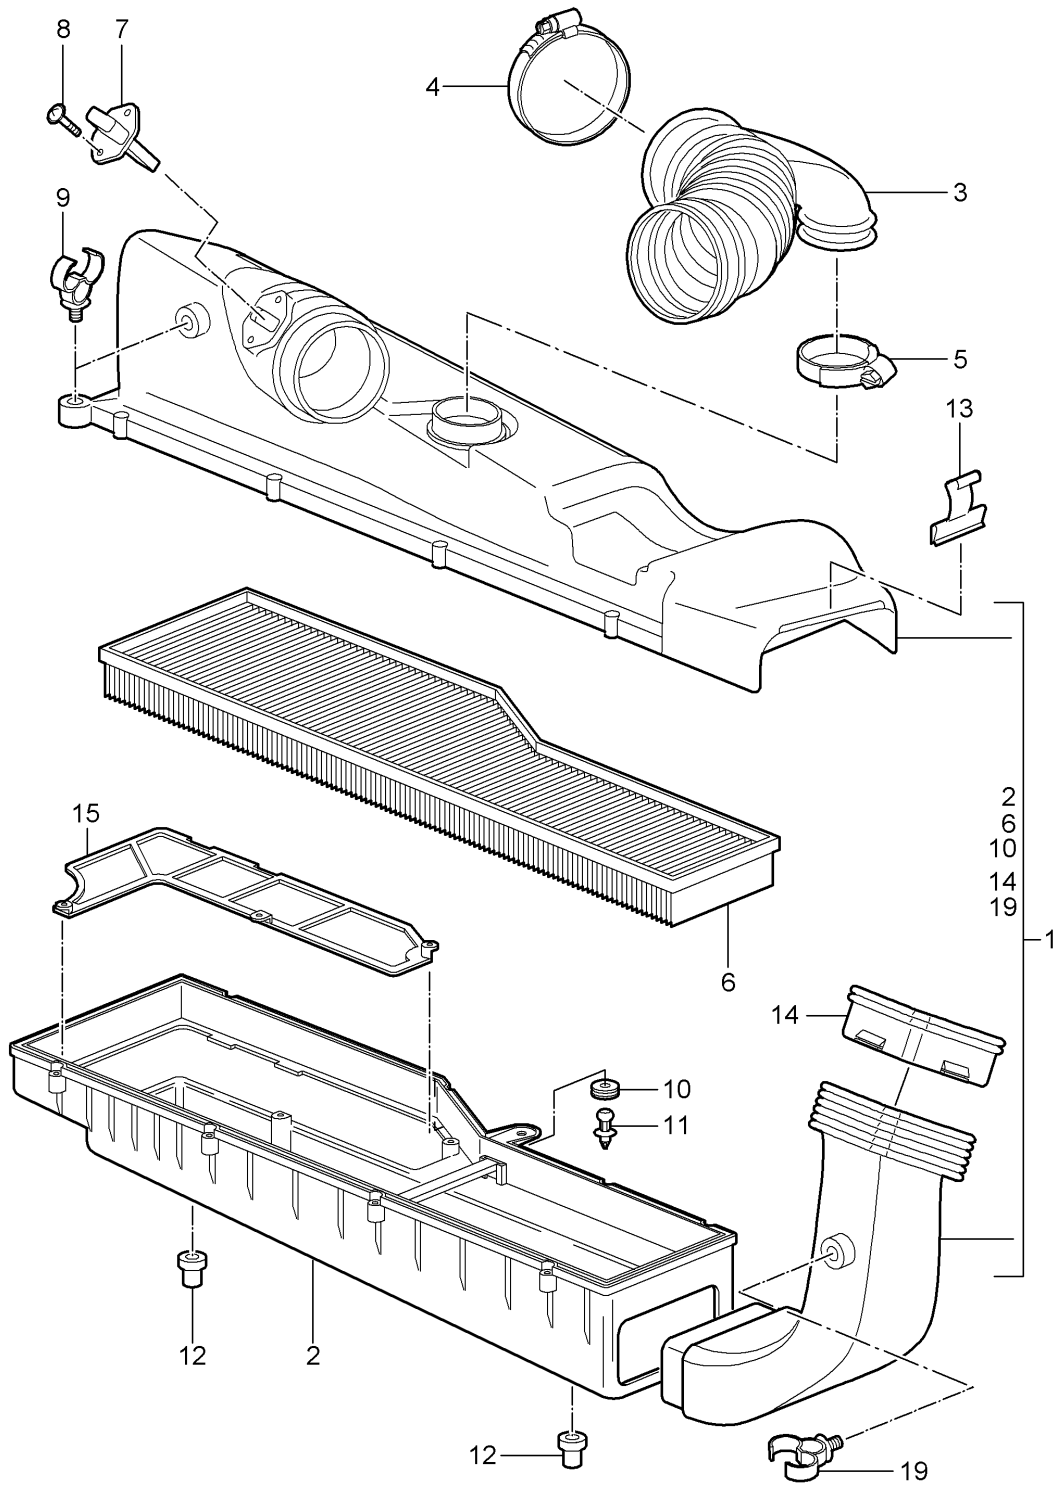

Model: 997 05

Model life 2005>>2008

Model: 997 05

Model life 2005>>2008

Pos	Part Number	Description	Remark	Qty	Model
1	997 110 023 00	Air cleaner Air cleaner Complete		1	M96.05
(1)	997 110 923 01	Air cleaner Complete		1	
2	997 110 122 01	Air cleaner Lower part		1	
3		Air guide See illustrations 1/07/00		1	
4	999 512 016 00	Hose clamp 80 - 100		1	
5	999 512 636 00	Hose clamp 40 - 60		1	
6	996 110 131 52	Air cleaner cartridge		1	
7	986 606 125 01	Mass air flow meter		1	
8	999 919 160 07	Oval-head screw M 5 X 20		2	
9	999 507 544 40	Cable holder		2	
10	999 702 246 40	Grommet 12 X 17		1	
11	997 110 137 01	Clip		1	
12	999 703 478 40	Bush		1	
13	997 110 237 00	Clamp		1	
14	997 110 250 00	Sealing bellows		1	
15	997 110 240 00	Frame		1	
16	999 511 240 40	Cable holder 11,0 - 18		1	