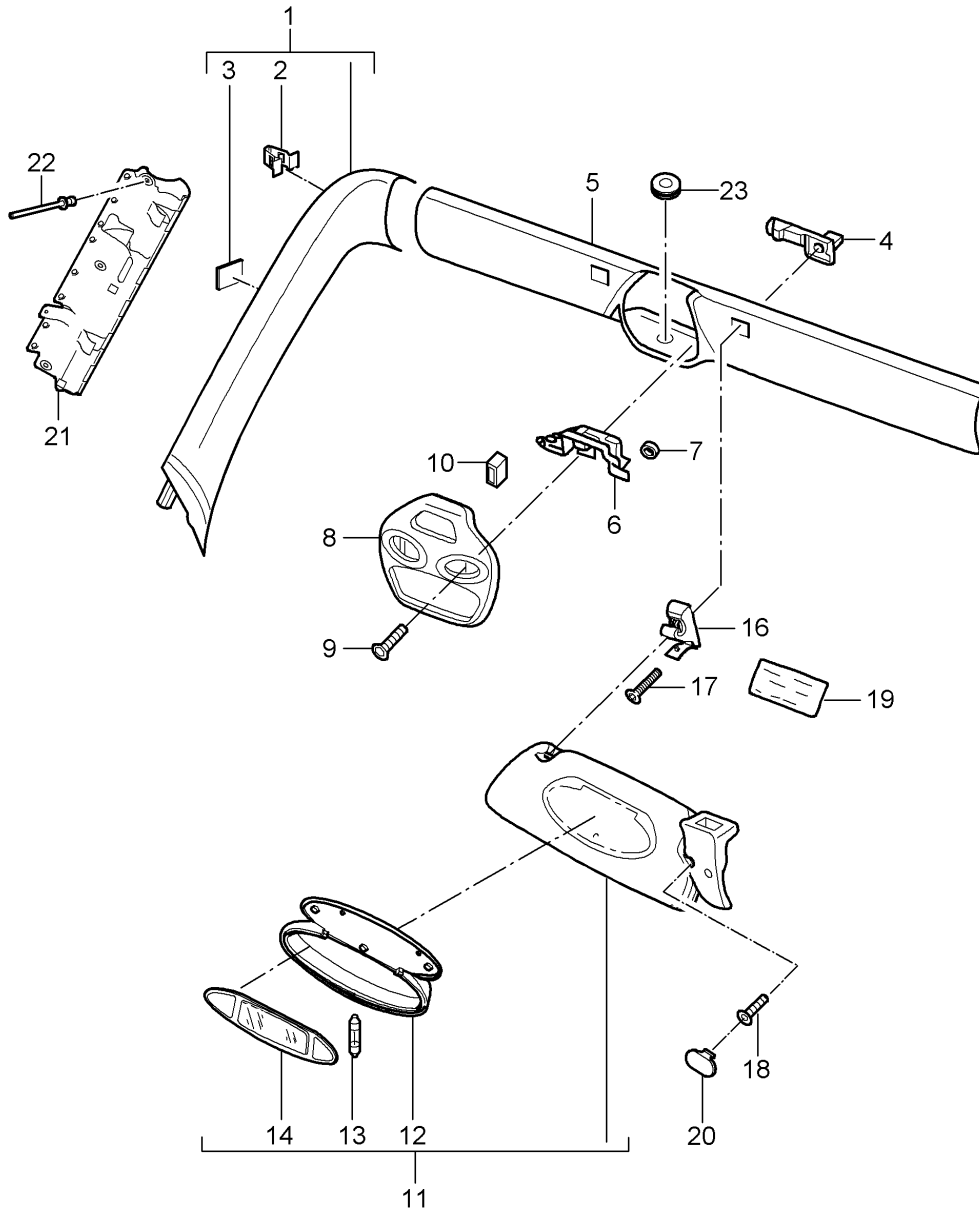

Model: 997 05

Model life 2005>>2008