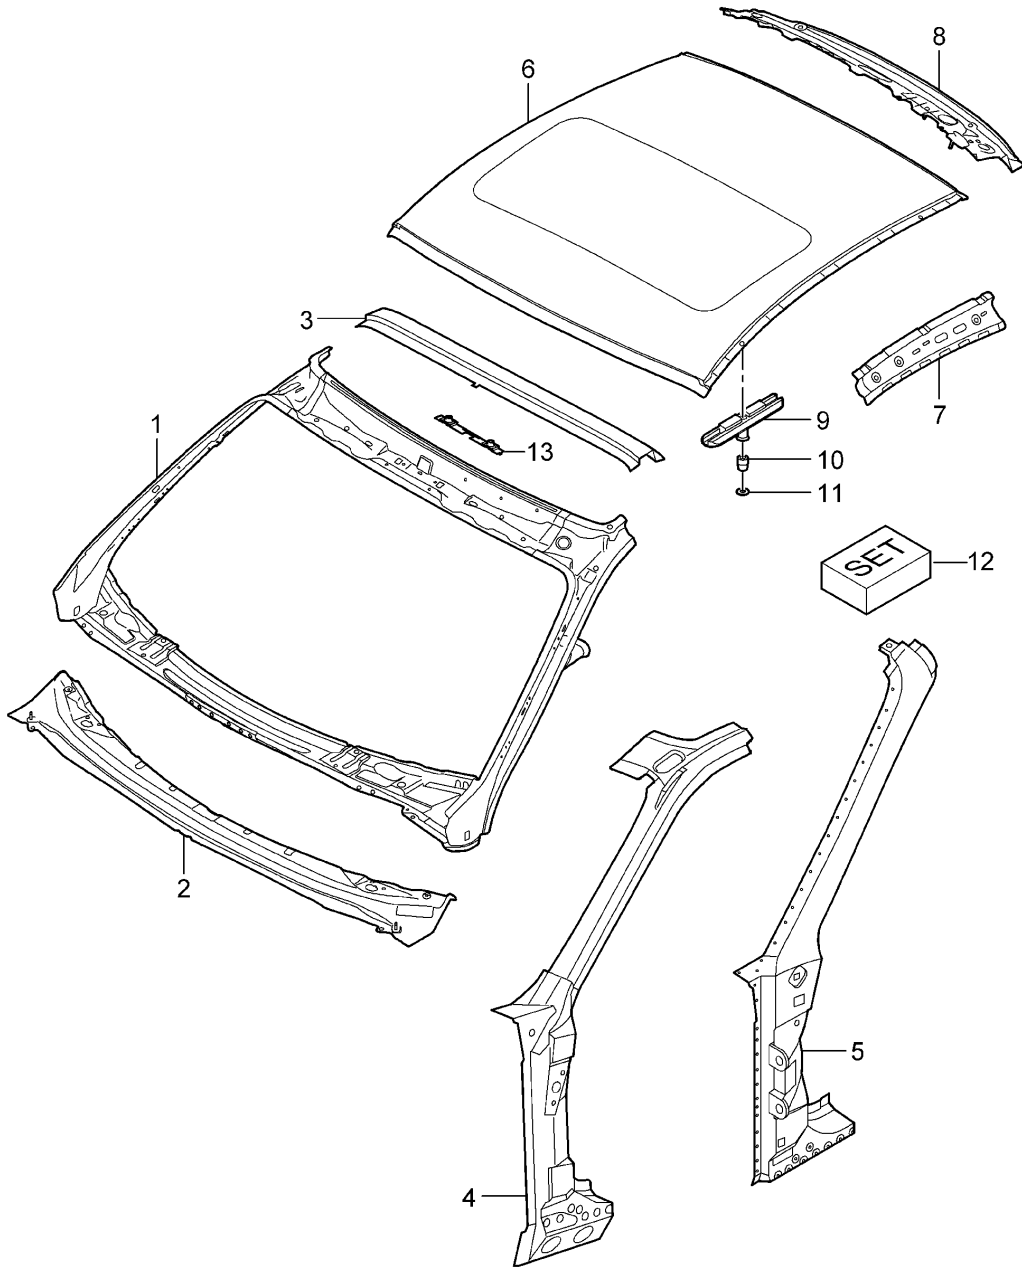

Model: 997 05

Model life 2005>>2008