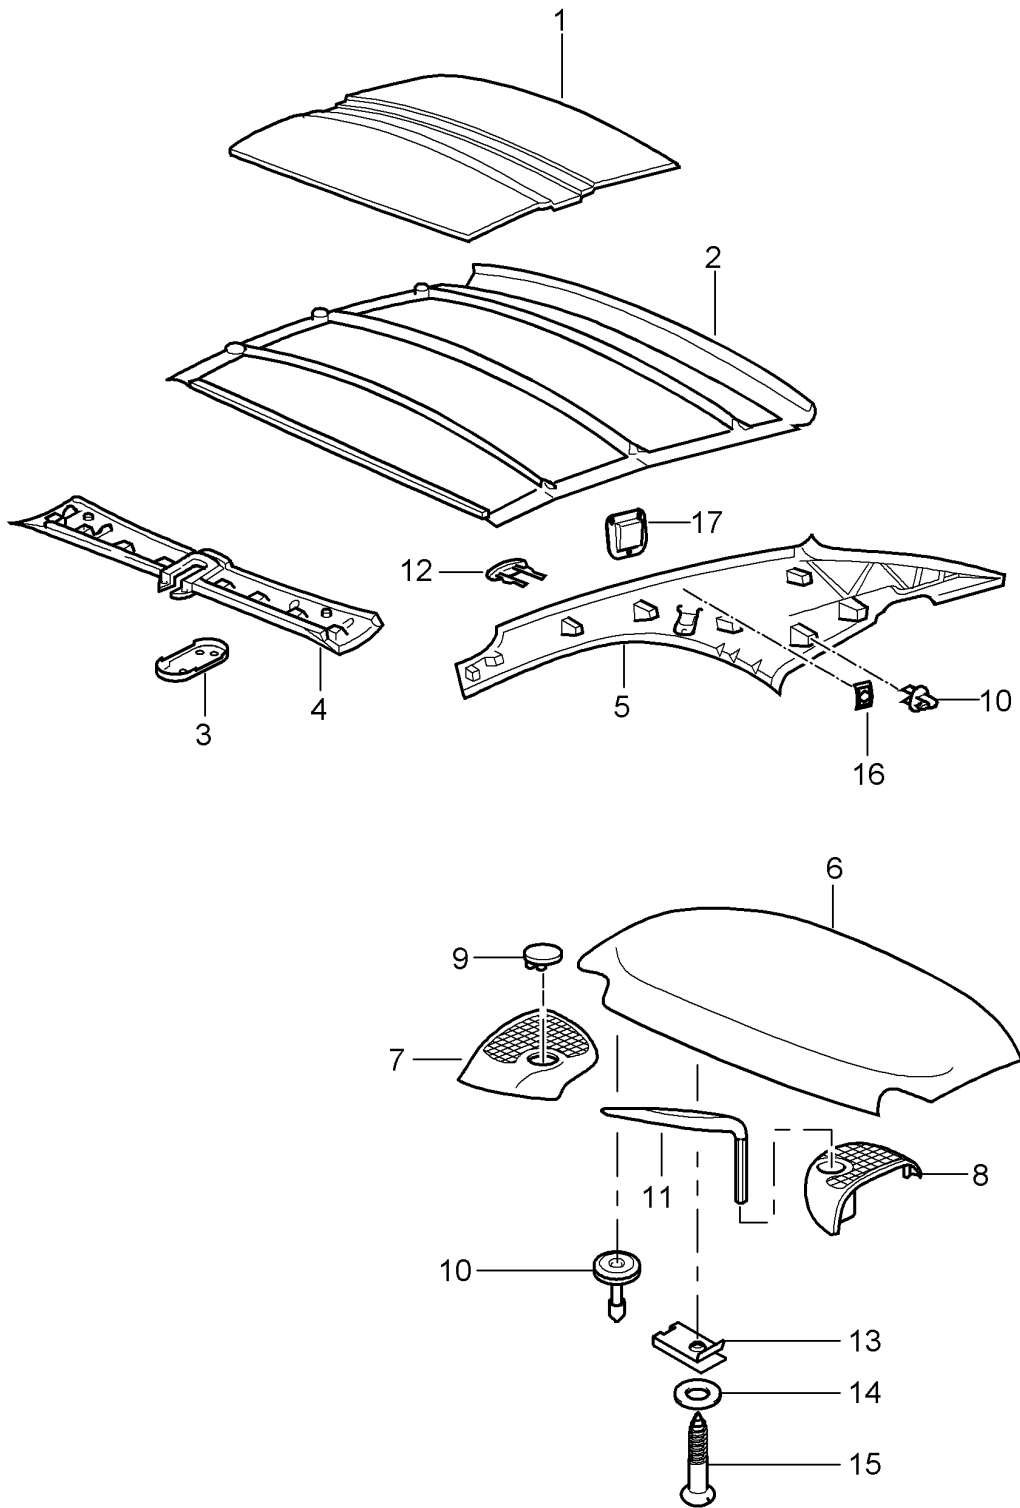

Model: 997 05

Model life 2005>>2008