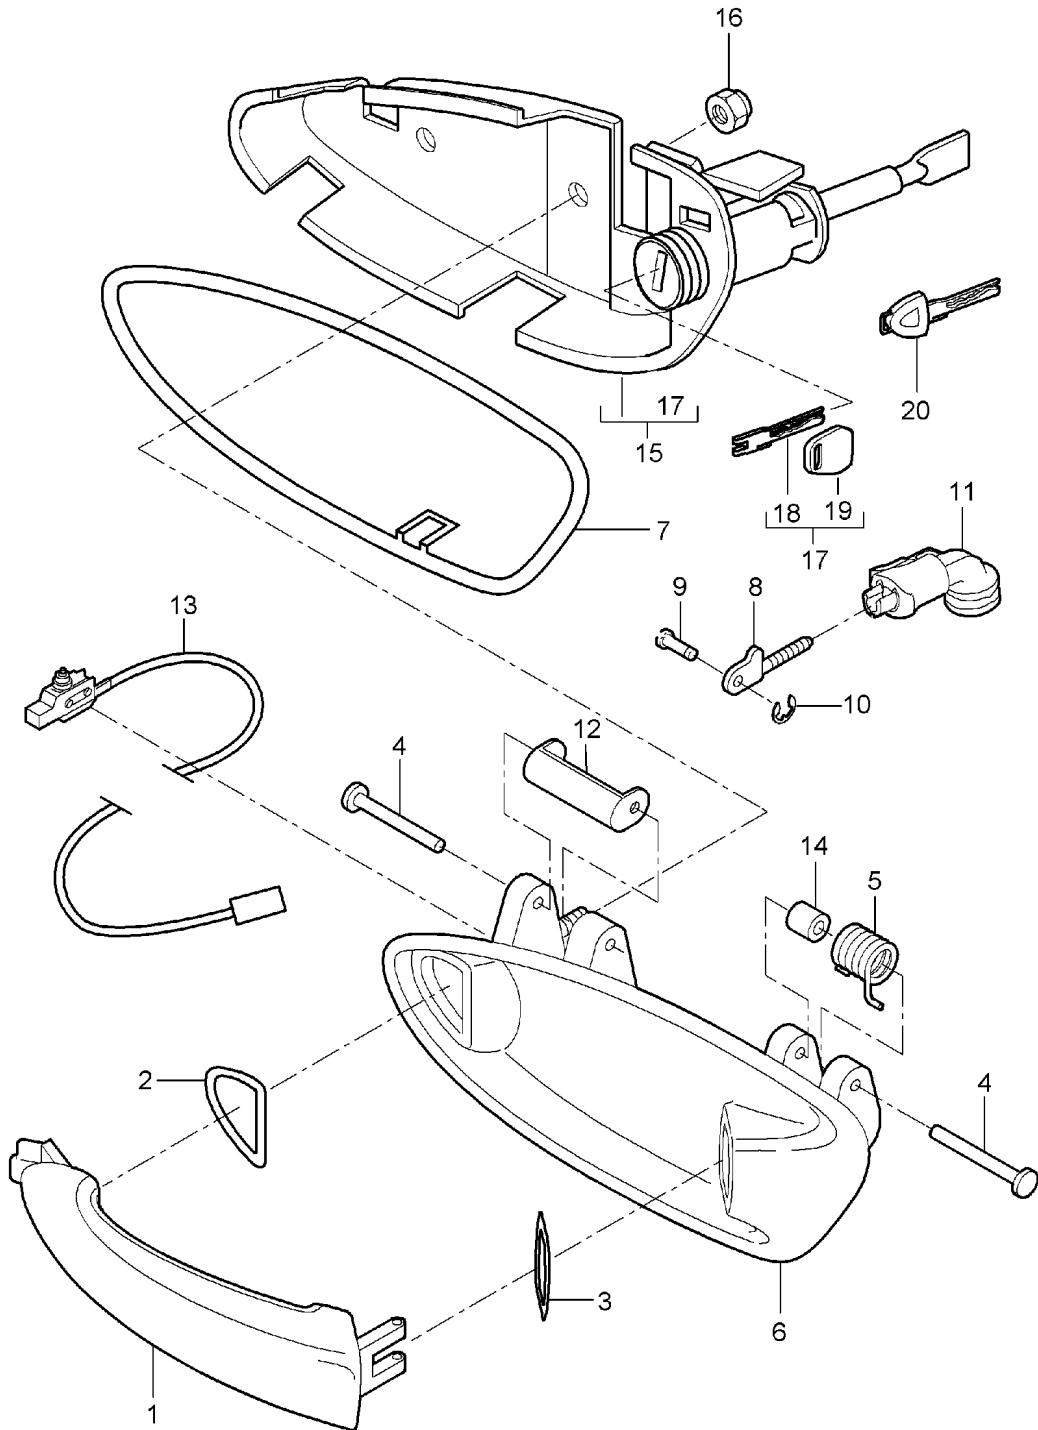

Model: 997 05 Model life 2005>>2008

Pos	Part Number	Description	Remark	Qty	Model
1	997 537 077 02	Door seal Gasket Windscreen		1	CABRIO
2	999 507 678 01	Gasket Windscreen U-clamp 4,0-4,5	-06	1	CABRIO
3	999 190 445 37	Blind rivet A 4,0 X 7,9		36	CABRIO
4	997 537 085 00	Gasket	/L	1	
(4)	997 537 086 00	Outer Gasket	/R	1	
5	997 537 531 06	Outer Gasket	/L -07	1	
5	997 537 531 07	Inner Gasket	/L 08-	1	
(5)	997 537 532 06	Inner Gasket	/R -07	1	
(5)	997 537 532 07	Inner Gasket	/R 08-	1	
7	997 537 495 00	Inner Gasket	-06	1	
8	803 803 583 A	Stopper 20,0 X 30,0		2	
8	999 703 196 40	Lid 20,0 X 30,0		2	
(9)	997 537 075 00	Gasket	/L -06	1	COUPE
(9)	997 537 075 03	Gasket	/L -06	1	COUPE
(9)	997 537 075 05	Gasket	/L	1	COUPE/TARGA
9	997 537 076 00	Gasket	/R -06	1	COUPE
9	997 537 076 03	Gasket	/R -06	1	COUPE
9	997 537 076 05	Gasket	/R	1	COUPE/TARGA
10	999 703 541 40	Lid 20 X 28 X 1		4	
11	999 703 542 40	Lid 23,8 X 38,7		8	
12	999 507 578 40	Clip Gasket 5,0 X 3,7	-07	36	
12	999 591 513 40	Clip Gasket 5,8 x 0,9	08-	36	
13	997 537 075 02	Gasket	/L	1	CABRIO
(13)	997 537 076 02	Gasket	/R	1	CABRIO
14	900 075 362 02	Combination screw M 5 X 16		2	CABRIO
15	999 500 093 02	Nut M 5/0 - 3		2	CABRIO
16	996 537 337 00	Protective film		4	

Model: 997 05

Model life 2005>>2008