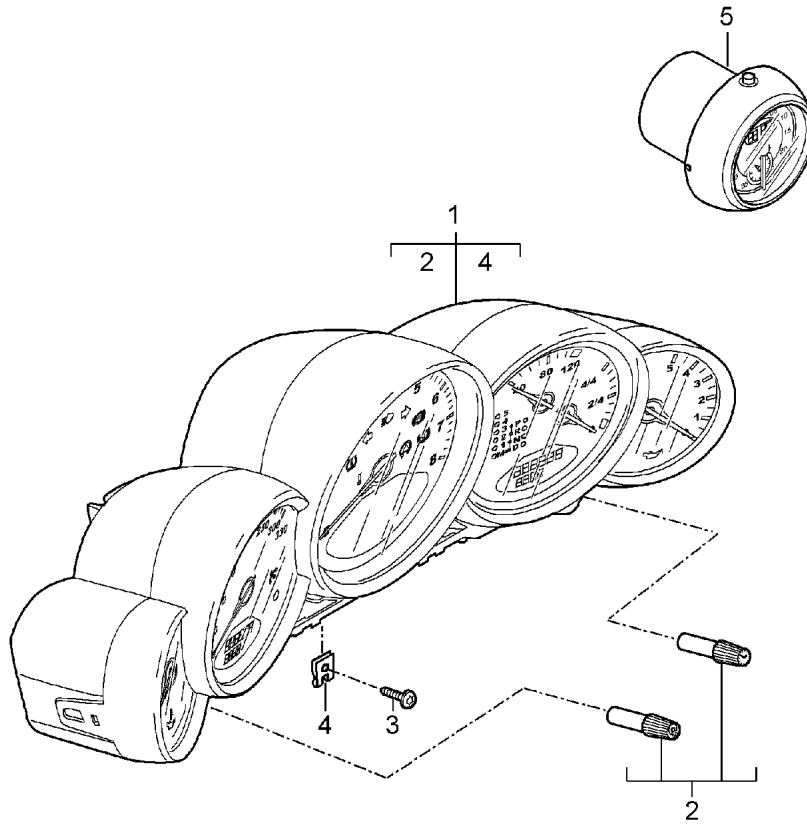

Model: 997 05

Model life 2005>>2008

Model: 997 05 Model life 2005>>2008

Pos	Part Number	Description	Remark	Qty	Model
		Instruments Stopwatch See technical information GR. 9 NR. 5/09 KD - NR. 9025			
(1)	997 641 105 33	Instrument cluster Complete		1	I022/480
	997 641 105 33 D07	Volcano grey			
1	997 641 106 33	Instrument cluster Complete		1	I022/249
	997 641 106 33 D07	Volcano grey			
(1)	997 641 107 31	Instrument cluster Complete	(GB) -07	1	I022 I480
	997 641 107 31 D07	Volcano grey			
(1)	997 641 107 33	Instrument cluster Complete	(GB)	1	I022 I480
	997 641 107 33 D07	Volcano grey			
1	997 641 108 30	Instrument cluster Complete	(GB) -06	1	I022 I249
	997 641 108 30 D07	Volcano grey			
1	997 641 108 31	Instrument cluster Complete	(GB) -07	1	I022 I249
	997 641 108 31 D07	Volcano grey			
1	997 641 108 33	Instrument cluster Complete	(GB)	1	I022 I249
	997 641 108 33 D07	Volcano grey			
(1)	997 641 115 33	Instrument cluster Complete		1	I023/480
	997 641 115 33 D07	Volcano grey			
1	997 641 116 33	Instrument cluster Complete		1	I023/249
	997 641 116 33 D07	Volcano grey			
(1)	997 641 117 31	Instrument cluster Complete	(GB) -07	1	I023 I480
	997 641 117 31 D07	Volcano grey			
(1)	997 641 117 33	Instrument cluster Complete	(GB)	1	I023 I480
	997 641 117 33 D07	Volcano grey			
1	997 641 118 33	Instrument cluster Complete	(GB)	1	I023 I249
	997 641 118 33 D07	Volcano grey			
(2)	997 641 911 00	Knob Actuator Trip meter And Clock		1	
3	999 073 155 09	Tapping screw 4,2 X 19		2	
4	999 507 403 02	U-clamp		2	
5	997 641 301 26	Stopwatch		1	I025/639/640
	997 641 301 26 V05	Galvano silver for vehicles up to F >>995S7 32280 Use also:			