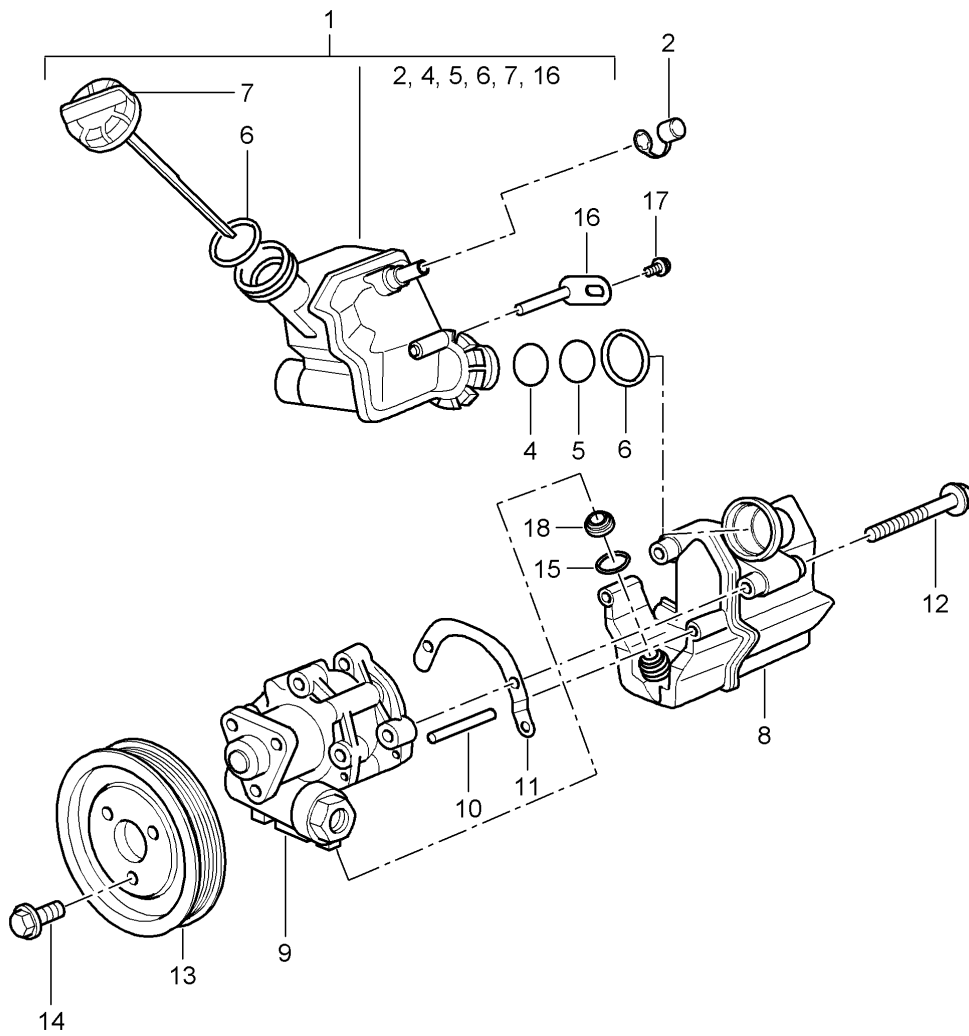

Model: 997 05

Model life 2005>>2008

Model: 997 05

Model life 2005>>2008

Pos	Part Number	Description	Remark	Qty	Model
		Power steering Power-steering pump Container			
1	997 314 225 00	Expansion tank		1	
2	997 314 332 00	Rubber cap		1	
4	999 707 362 40	Sealing ring		1	
5	999 707 363 40	Sealing ring		1	
6	999 701 154 40	Sealing ring		2	
7	997 314 223 00	Lid		1	
(8)	997 314 220 00	Oil tank		1	
9	996 314 050 02	Power-steering pump		1	
10	996 314 320 03	Straight pin		2	
11	996 314 431 05	Bracket		1	
12	900 378 105 09	Hexagon-head bolt AM 8 X 70		2	
13	996 147 223 60	Pulley		1	
14	900 378 123 01	Hexagon-head bolt M 8 X 12		3	
15	999 707 204 40	Sealing ring 12.5 X 2N		1	
16	996 314 551 00	Bracket for Container		1	
17	900 378 163 01	Hexagon-head bolt See technical manual Group 48 34 19 48 98 19		1	
-	000 043 203 33	Pentosin 1000 ML		X	
18	996 314 427 00	Guide		1