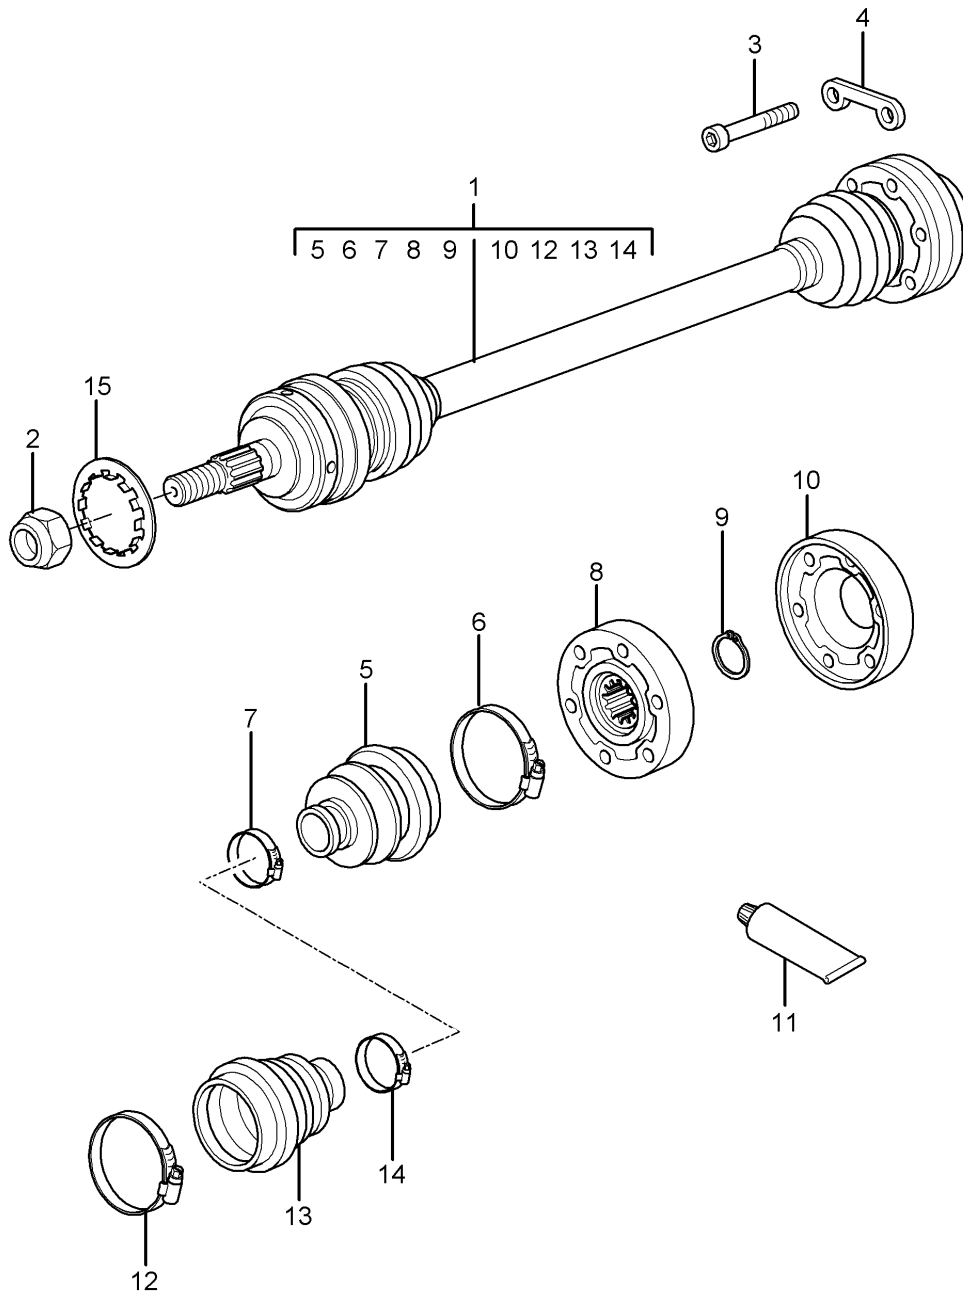

Model: 997 05

Model life 2005>>2008

Model: 997 05 Model life 2005>>2008

Pos	Part Number	Description	Remark	Qty	Model
		Drive shaft			CARRERA 4 CARRERA 4S TARGA TARGA S
1	997 349 038 00	Drive shaft	05	2	
(1)	997 349 038 01	Drive shaft	06-	2	
(2)	999 084 641 02	Lock nut M 22 X 1,5		2	
3	900 067 073 09	Pan-head screw M 8 X 45		12	
(3)	900 067 073 02	Pan-head screw M 8 x 45		12	
(4)	996 349 191 01	Plate		6	
(4)	9P1 407 306	Plate		6	
5	996 349 293 00	Dust bellows		2	
-	996 349 959 00	Bellow support for Dust bellows		2	
6	997 349 957 00	Clip		2	
7	996 349 257 03	Clip		2	
8	996 349 030 00	Joint		2	
9	900 041 011 01	Circlip		2	
10	996 349 267 00	Lid		2	
10	996 349 267 01	Lid		2	
11	000 043 110 01	Grease 1 100-gramme tube		X	
(11)	000 043 205 36	Sealing compound Drive shaft 1 100-gramme tube		X	
12	996 349 257 00	Clip		2	
13	996 349 291 00	Dust bellows		2	
14	996 349 257 01	Clip		2	
15	997 349 269 00	Protective ring		2