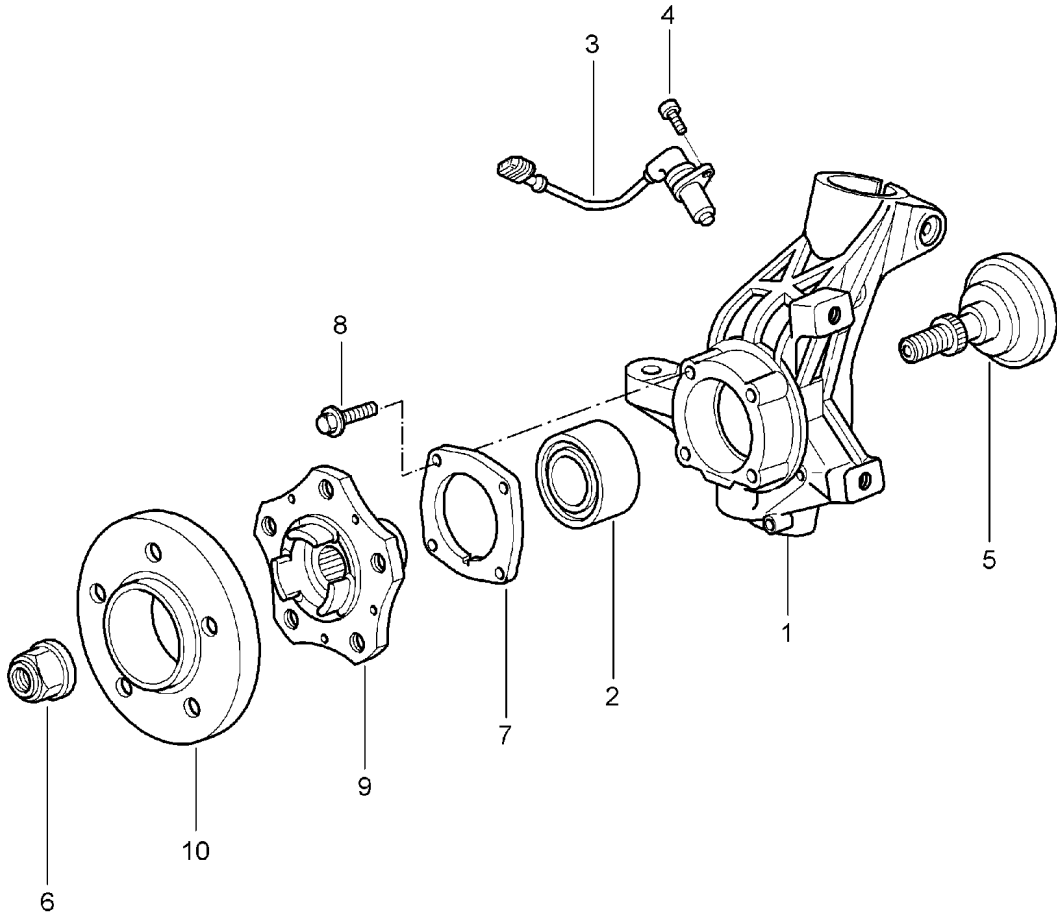

Model: 997 05

Model life 2005>>2008

Pos	Part Number	Description	Remark	Qty	Model
16	900 146 003 02	Oval-head screw M 5 X 10		2	I601
(16)	900 146 003 03	Oval-head screw M 5 x 10		2	I601
17	900 378 036 09	Hexagon-head bolt M 6 X 12		1	
18	997 631 121 00	Sensor		1	I601
19	900 380 015 09	Hexagon nut VM 6		2	
(19)	900 380 015 01	Hexagon nut VM 6		2	
20	997 341 375 01	Strut Information available		1	I601 I601
21	996 341 371 03	Support		1	I601
22	999 084 449 09	Lock nut M 12 X 1,5		2	
23	997 341 431 02	Stop		1	CARRERA 4 CARRERA 4S TARGA
24	999 072 047 09	Hexagon-head bolt M 12 X 1,5 X 30		4	TARGA S CARRERA 4 CARRERA 4S TARGA
(24)	999 072 047 01	Hexagon-head bolt M 12 X 1,5 X 30		4	TARGA S CARRERA 4 CARRERA 4S TARGA
25	999 084 445 01	Lock nut M 12 X 1,5		4	TARGA S
				2	

Model: 997 05

Model life 2005>>2008