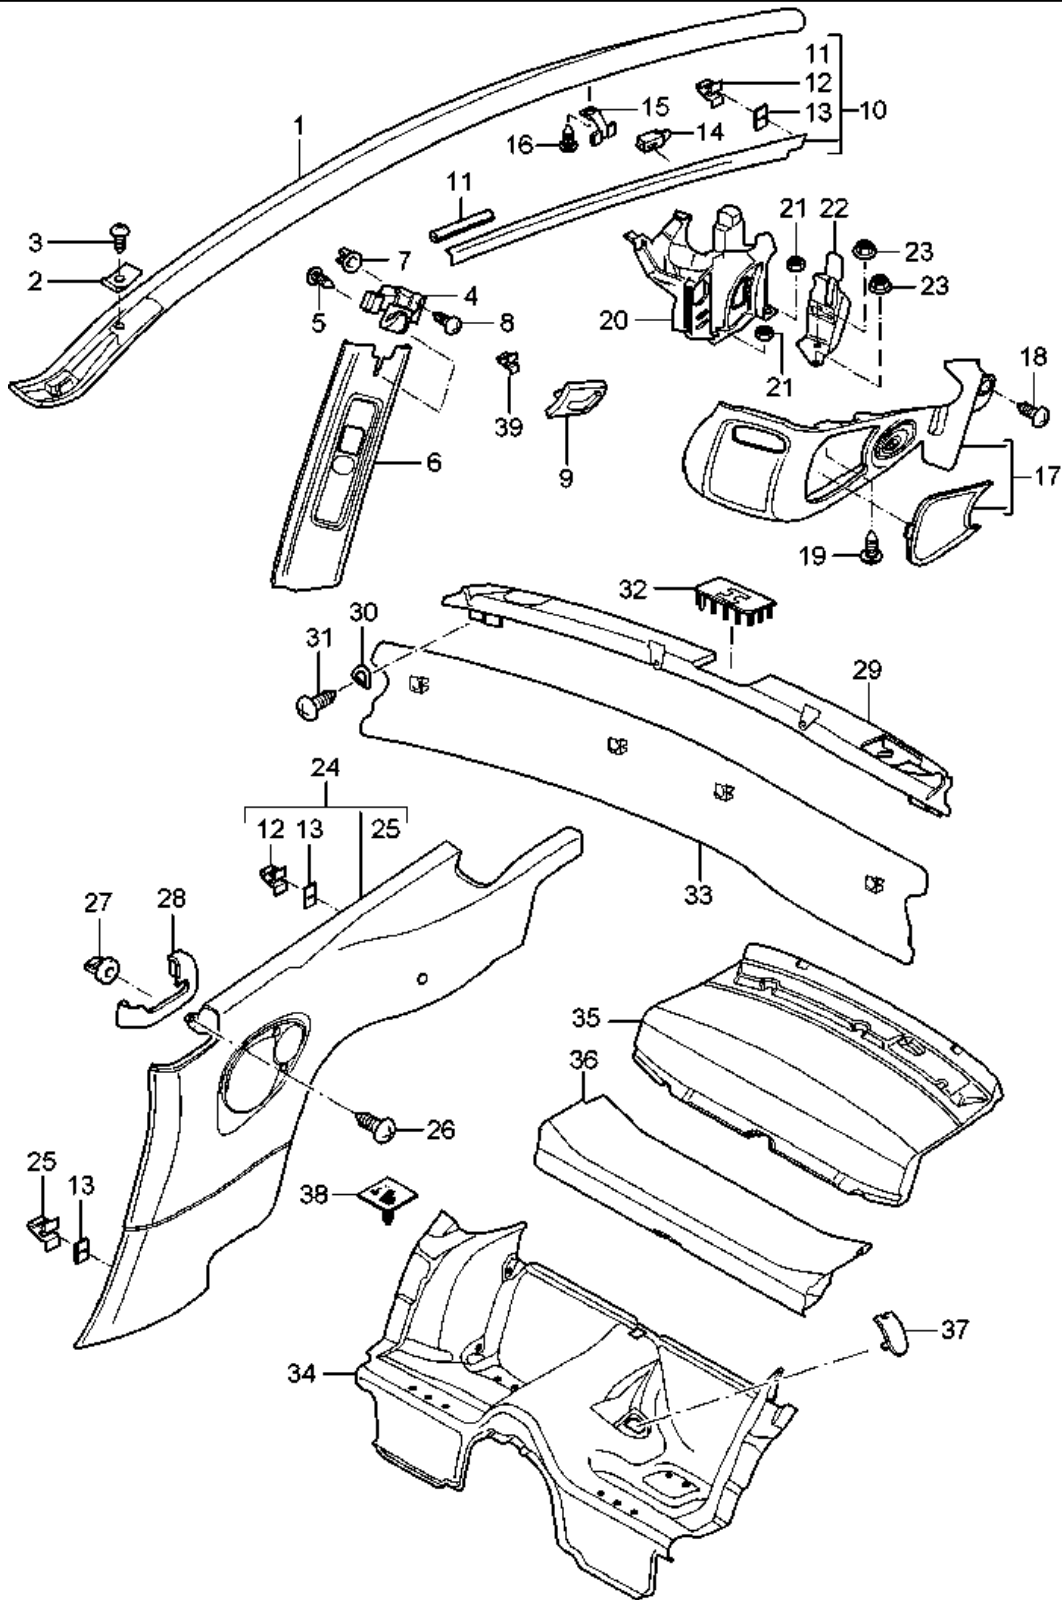

Model: 997 05

Model life 2005>>2008