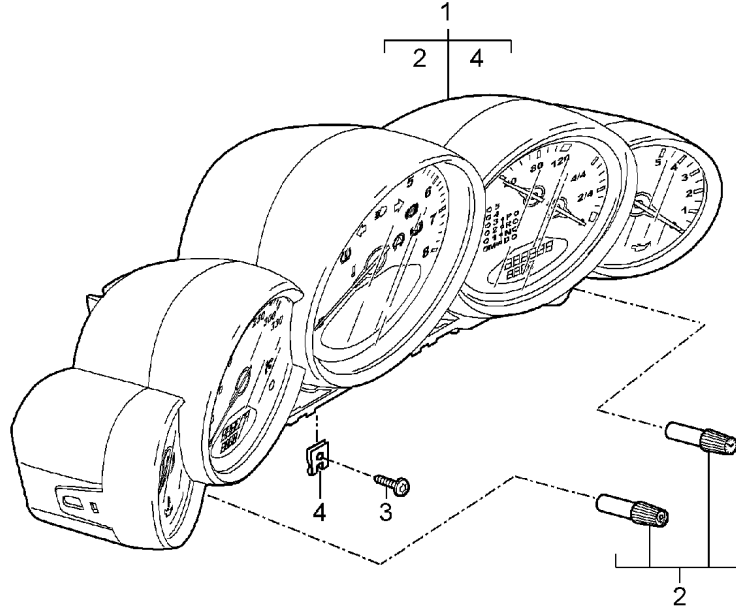

Model: 997 05

Model life 2005>>2008