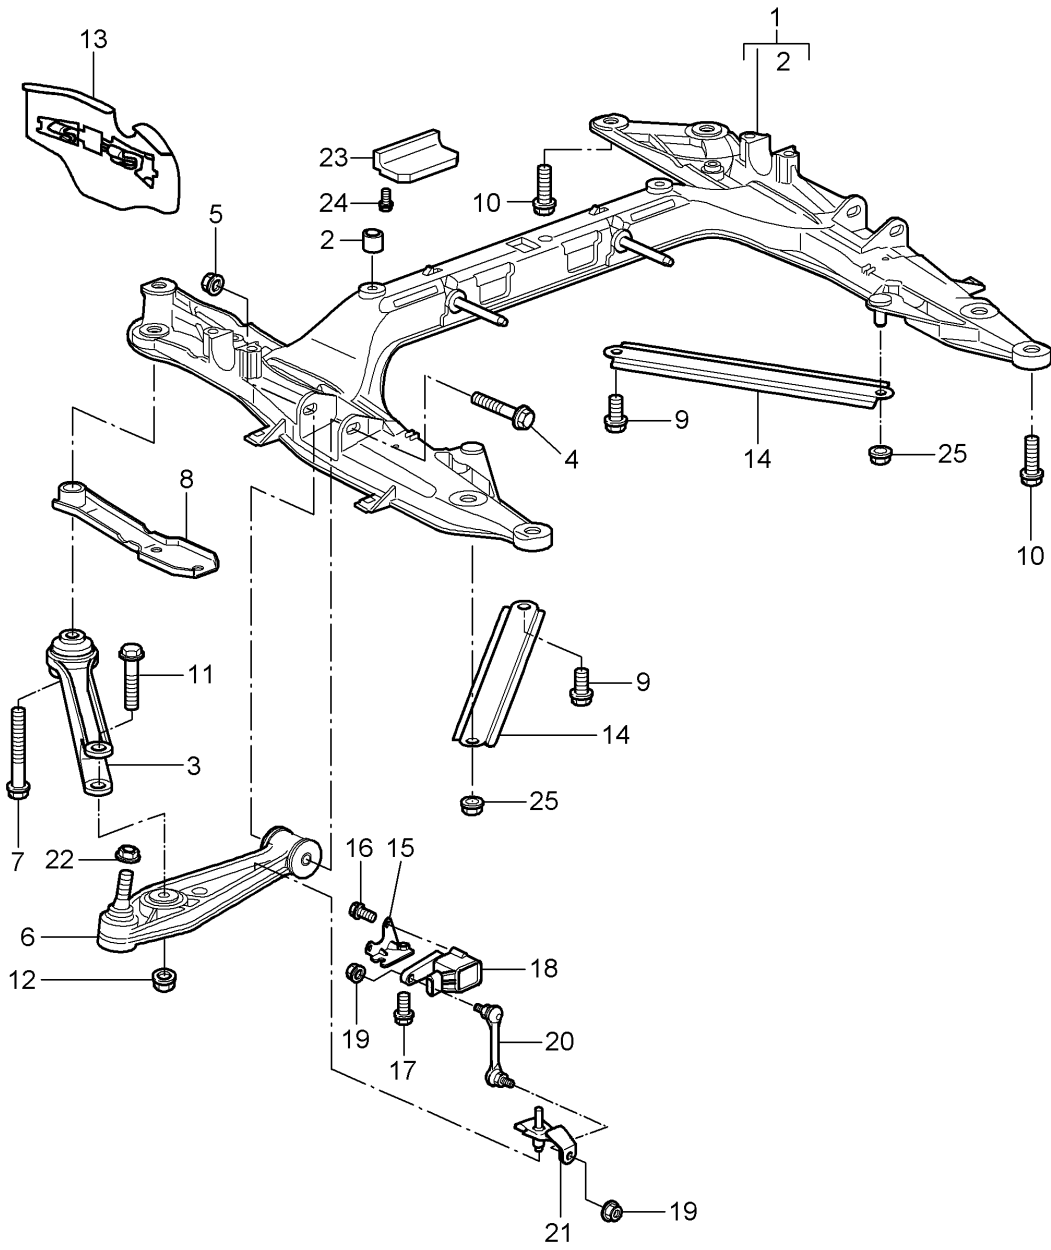

Model: 997 05

Model life 2005>>2008

Model: 997 05 Model life 2005>>2008

Pos	Part Number	Description	Remark	Qty	Model
1	997 341 081 04	Cross member Wishbone Cross member		1	CARRERA 2 CARRERA 2S
(1)	997 341 081 06	Cross member		1	CARRERA 2 CARRERA 2S
(1)	997 341 081 11	Cross member	06-	1	CARRERA 4 CARRERA 4S
				1	TARGA
				1	TARGA S
2	900 197 070 00	Roll pin 13 X 14		1	
3	997 341 043 00	Control arm		2	
4	900 378 165 09	Hexagon-head bolt M 12 X 1,5 X 95		2	
5	999 084 445 01	Lock nut M 12 X 1,5		2	
6	997 341 053 00	Wishbone	05	2	
(6)	997 341 053 03	Wishbone		2	
7	900 378 241 09	Hexagon-head bolt M 14 X 1,5 X 120		2	CARRERA 2 CARRERA 2S
(7)	999 072 050 09	Hexagon-head bolt M 14 X 1,5 X 120		2	CARRERA 4 CARRERA 4S
				2	TARGA
				2	TARGA S
8	997 341 145 01	Plate		2	CARRERA 2 CARRERA 2S
(8)	997 341 145 05	Plate		2	CARRERA 4 CARRERA 4S
				2	TARGA
				2	TARGA S
9	999 072 047 09	Hexagon-head bolt M 12 X 1,5 X 30		4	
(9)	999 072 047 01	Hexagon-head bolt M 12 x 1,5 x 30		4	
(10)	900 378 072 01	Hexagon-head bolt M 12 X 1,5 X 30 Front		2	
10	900 378 192 09	Hexagon-head bolt M 14 X 1,5 X 50 Rear		2	
10	900 378 192 01	Hexagon-head bolt M 14 x 1,5 x 50 Rear		2	
11	900 378 279 09	Hexagon-head bolt M 14 X 1,5 X 95	-07	2	
(11)	900 378 279 01	Hexagon-head bolt M 14 X 1,5 X 95	08-	2	
12	900 380 012 09	Hexagon nut M 14 X 1,5		2	
12	900 380 012 01	Hexagon nut M 14 X 1,5		2	
13	996 341 483 05	Spoiler	/L	1	
(13)	996 341 484 05	Spoiler	/R	1	
14	997 504 433 00	Strut		2	CARRERA 2 CARRERA 2S
(14)	997 504 433 01	Strut		2	CARRERA 4 CARRERA 4S
					TARGA
					TARGA S
15		Support See illustrations 1/05/10 Pos.10		1	I601