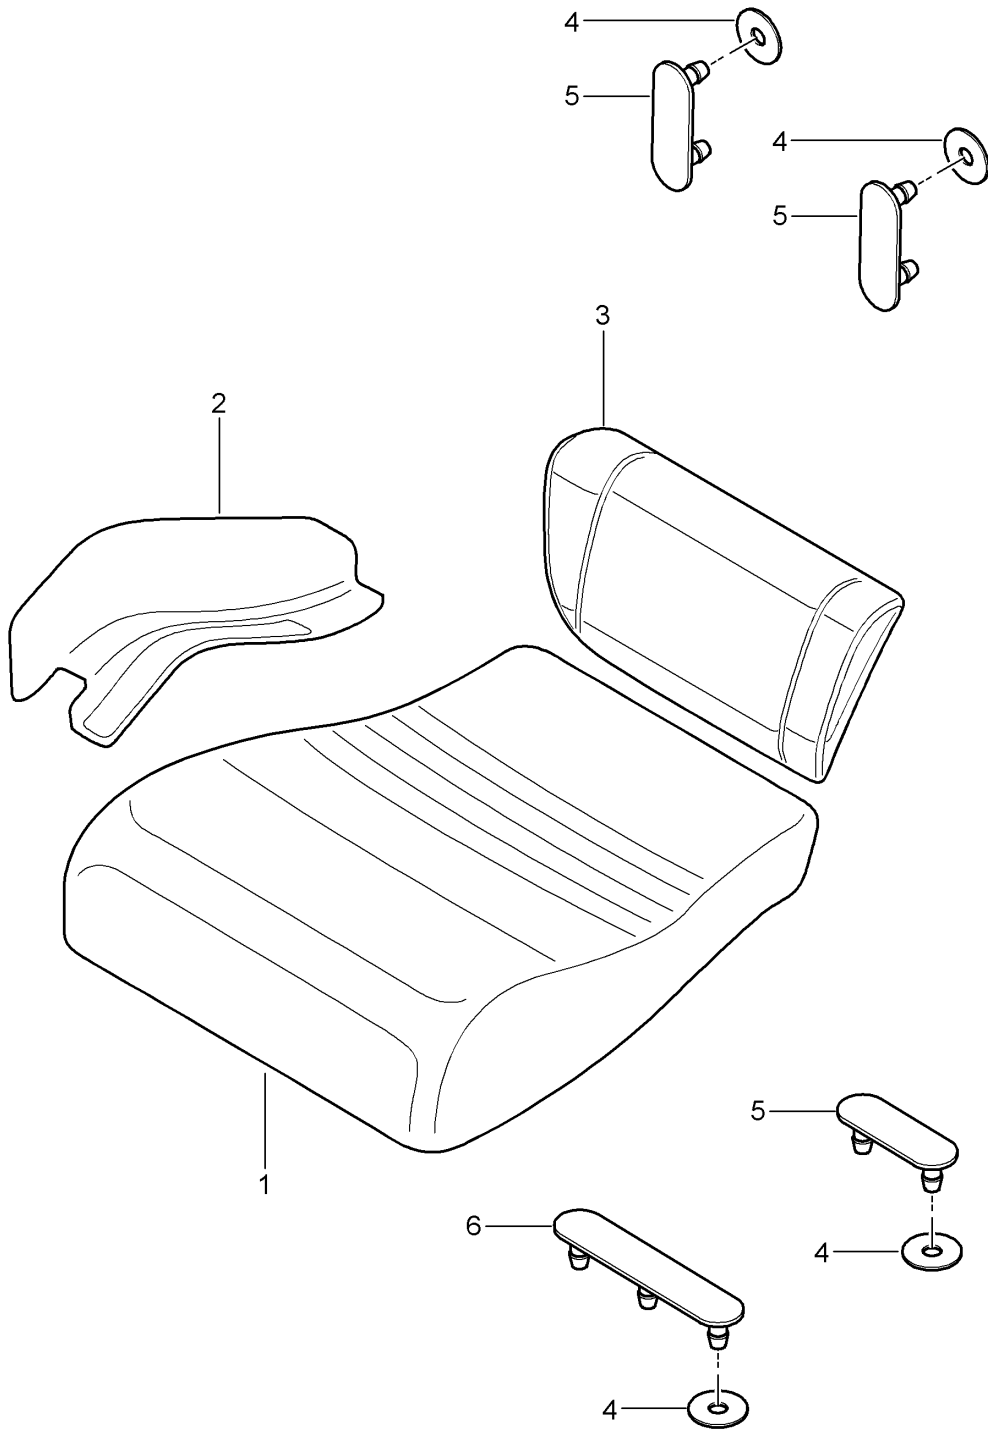

Model: 997 05

Model life 2005>>2008

Pos	Part Number	Description	Remark	Qty	Model
(3)	997 551 897 01	Lock washer		X	I685
4	997 551 895 00	Clip Double	-07	X	I685
4	997 551 895 01	Clip Double	08-	X	I685

Model: 997 05

Model life 2005>>2008