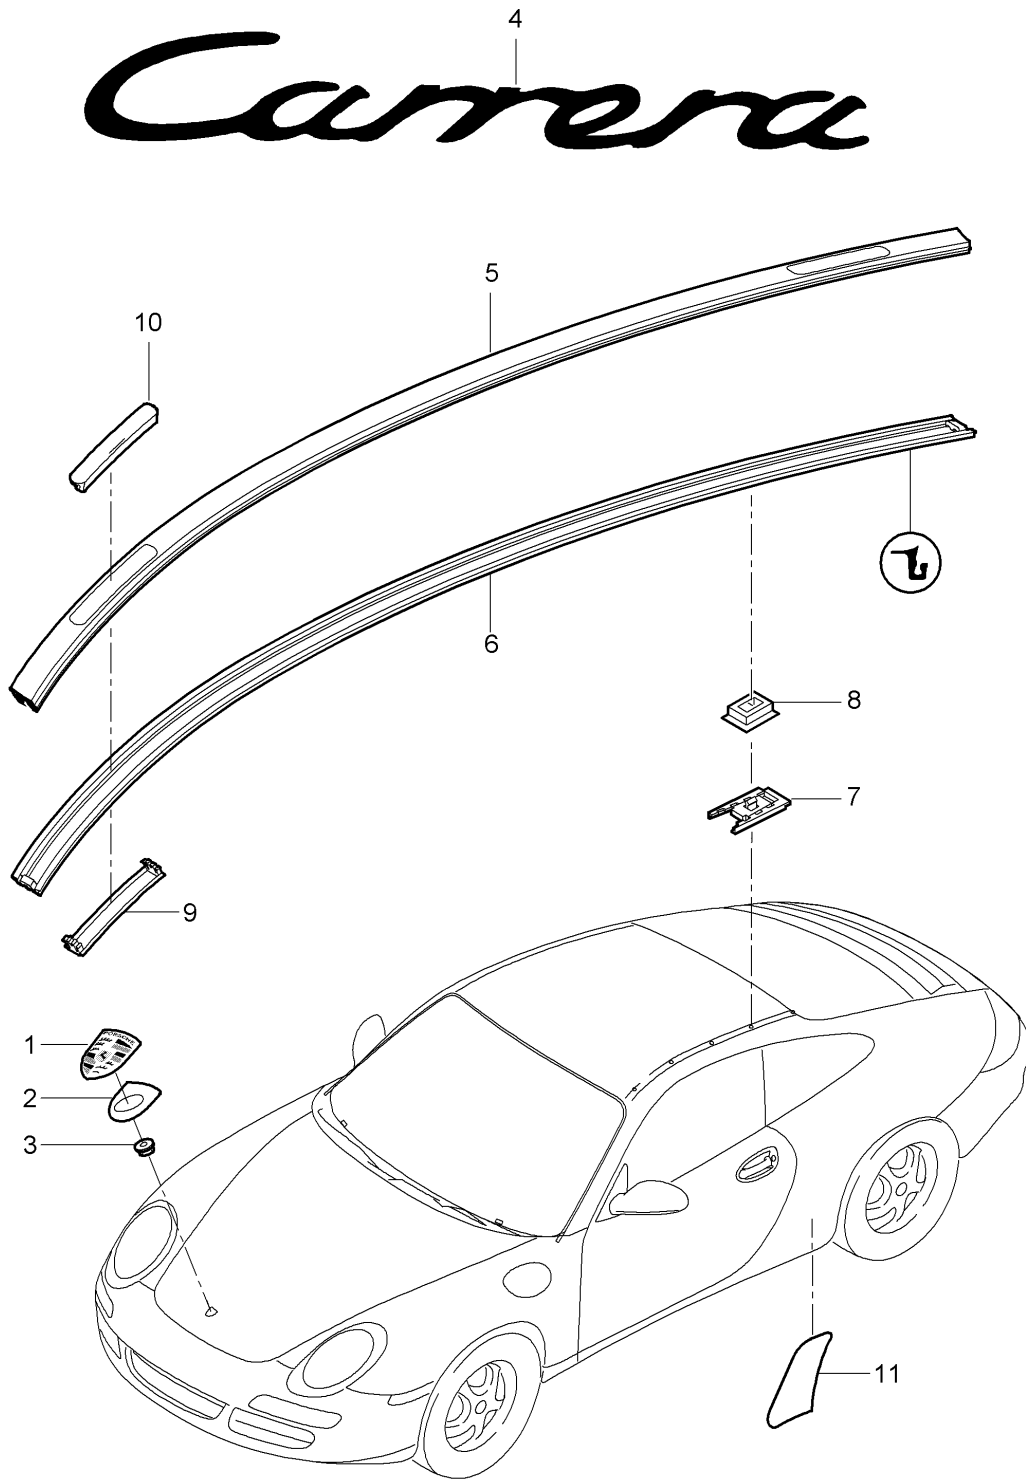

Model: 997 05

Model life 2005>>2008

Carrera