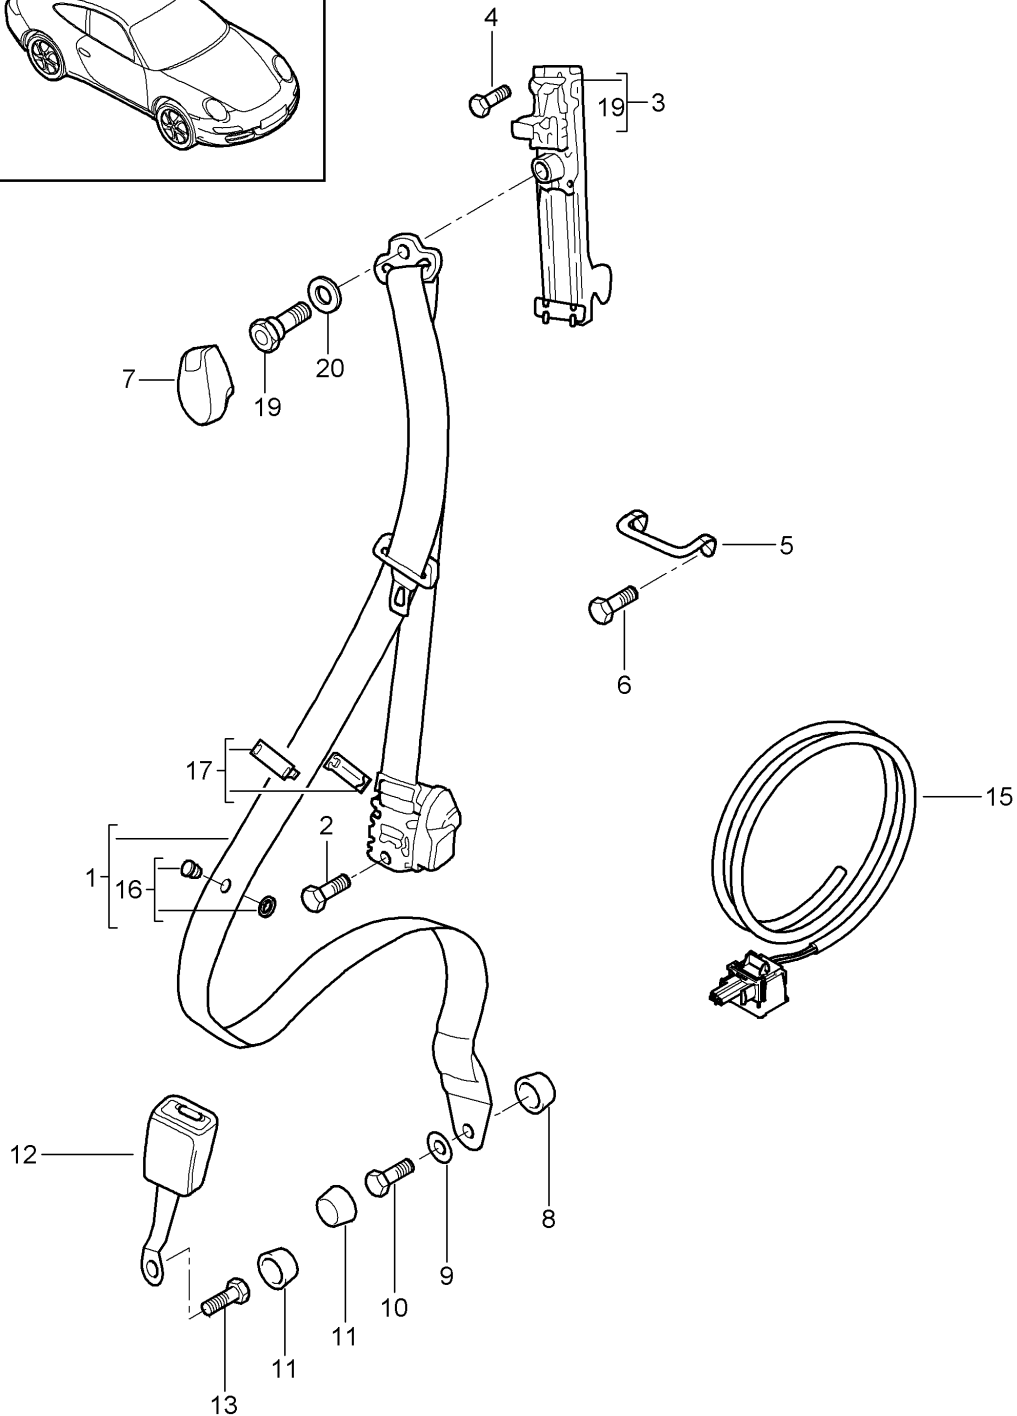

Model: 997 05

Model life 2005>>2008