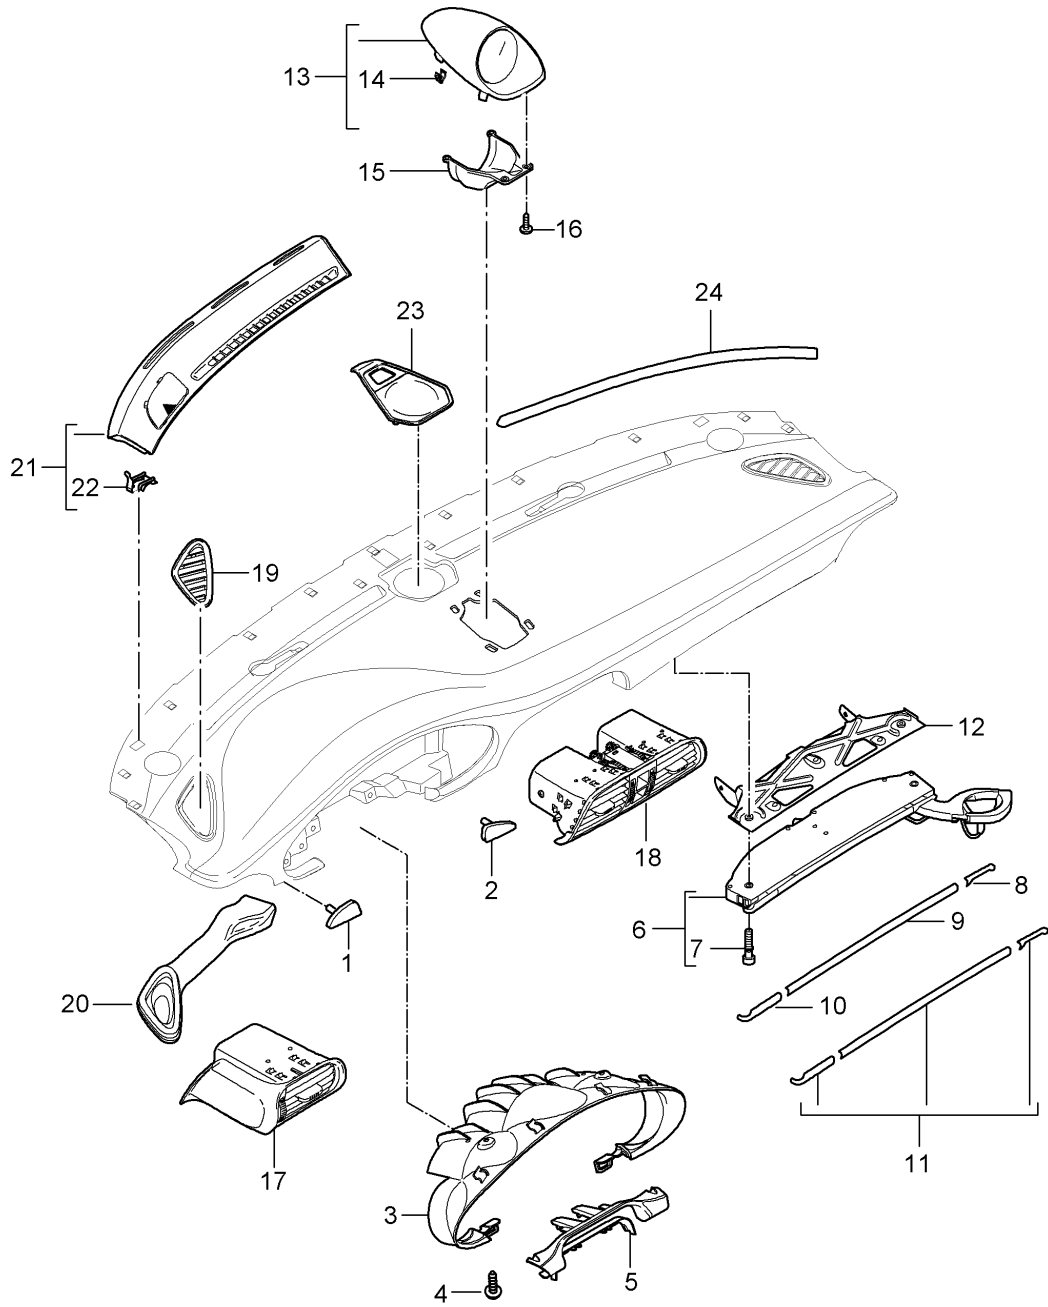

Model: 997 05

Model life 2005>>2008