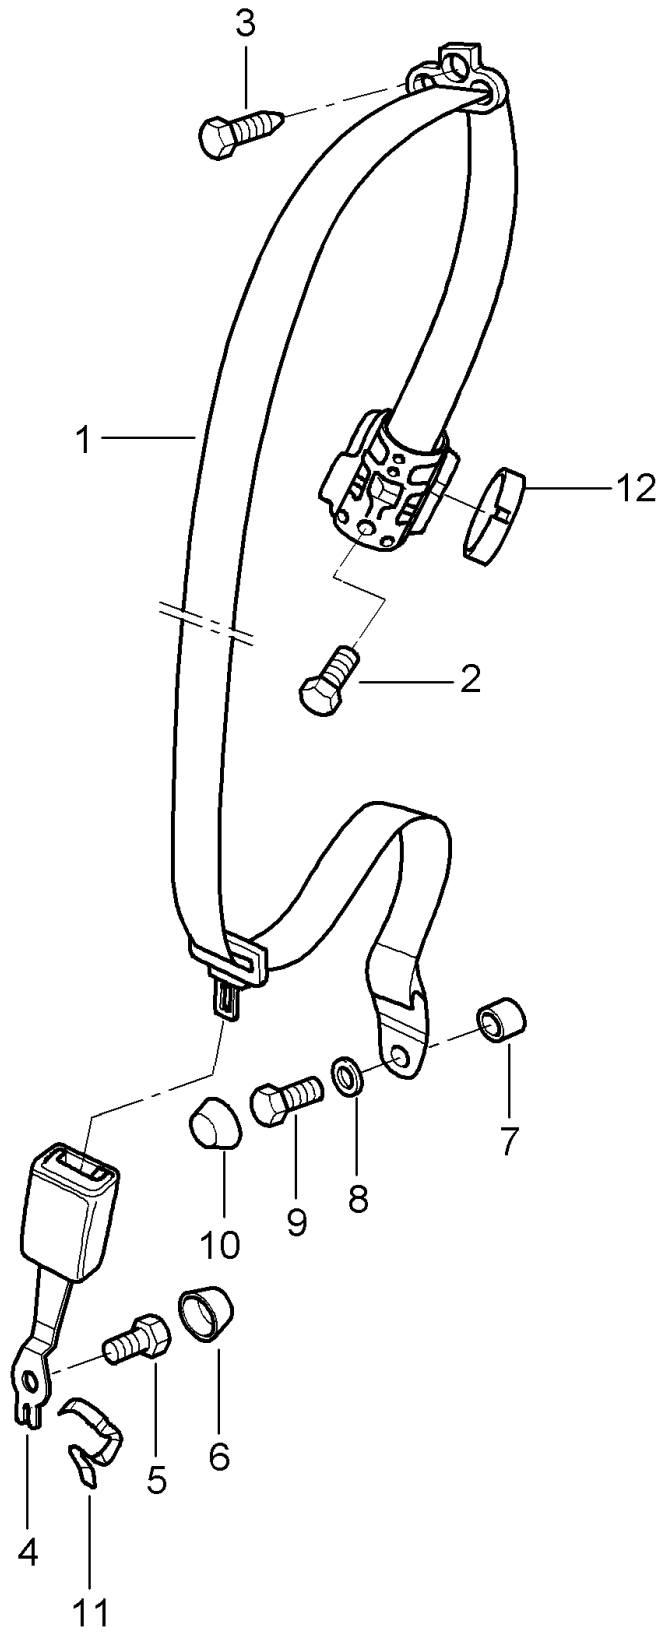

Model: 997 05

Model life 2005>>2008