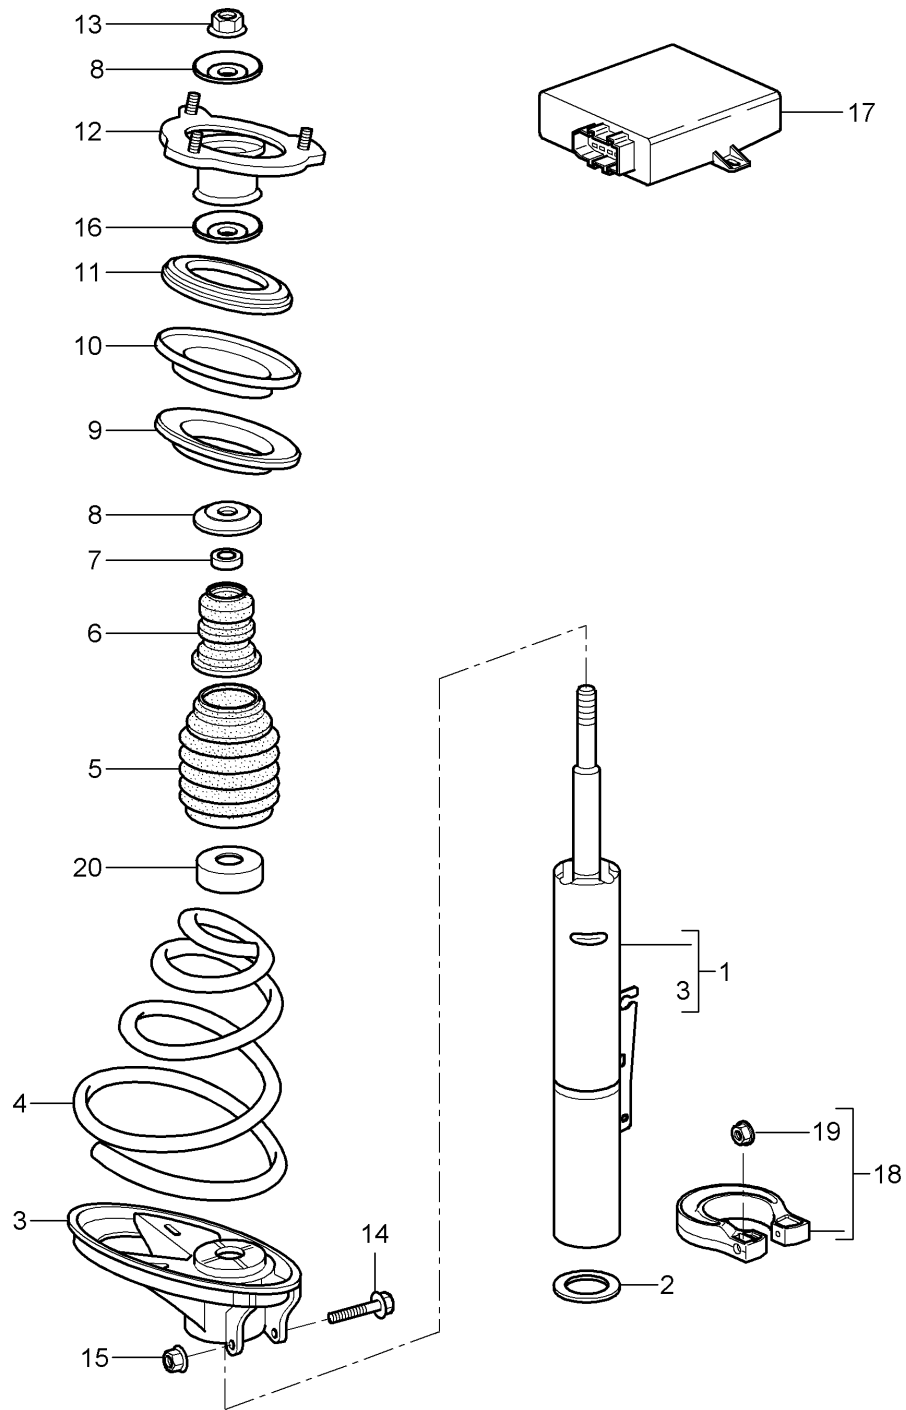

Model: 997 05

Model life 2005>>2008