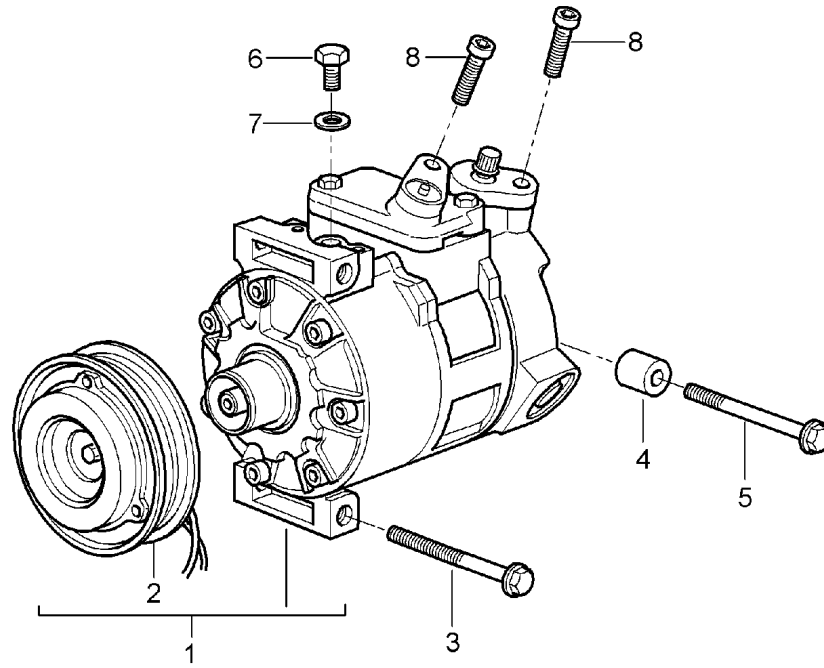

Model: 997 05

Model life 2005>>2008

Model: 997 05

Model life 2005>>2008

Pos	Part Number	Description	Remark	Qty	Model
1	996 126 011 52	Compressor		1	
2	996 573 926 00	Magnetic clutch		1	
3	900 378 075 09	Hexagon-head bolt M 8X90		1	
4	996 126 102 53	Spacer		1	
5	900 378 136 09	Hexagon-head bolt M 8X120		1	
6	996 573 926 01	Oil filler screw		1	
7	996 573 926 02	Sealing ring		1	
8	900 067 252 02	Pan-head screw		2	