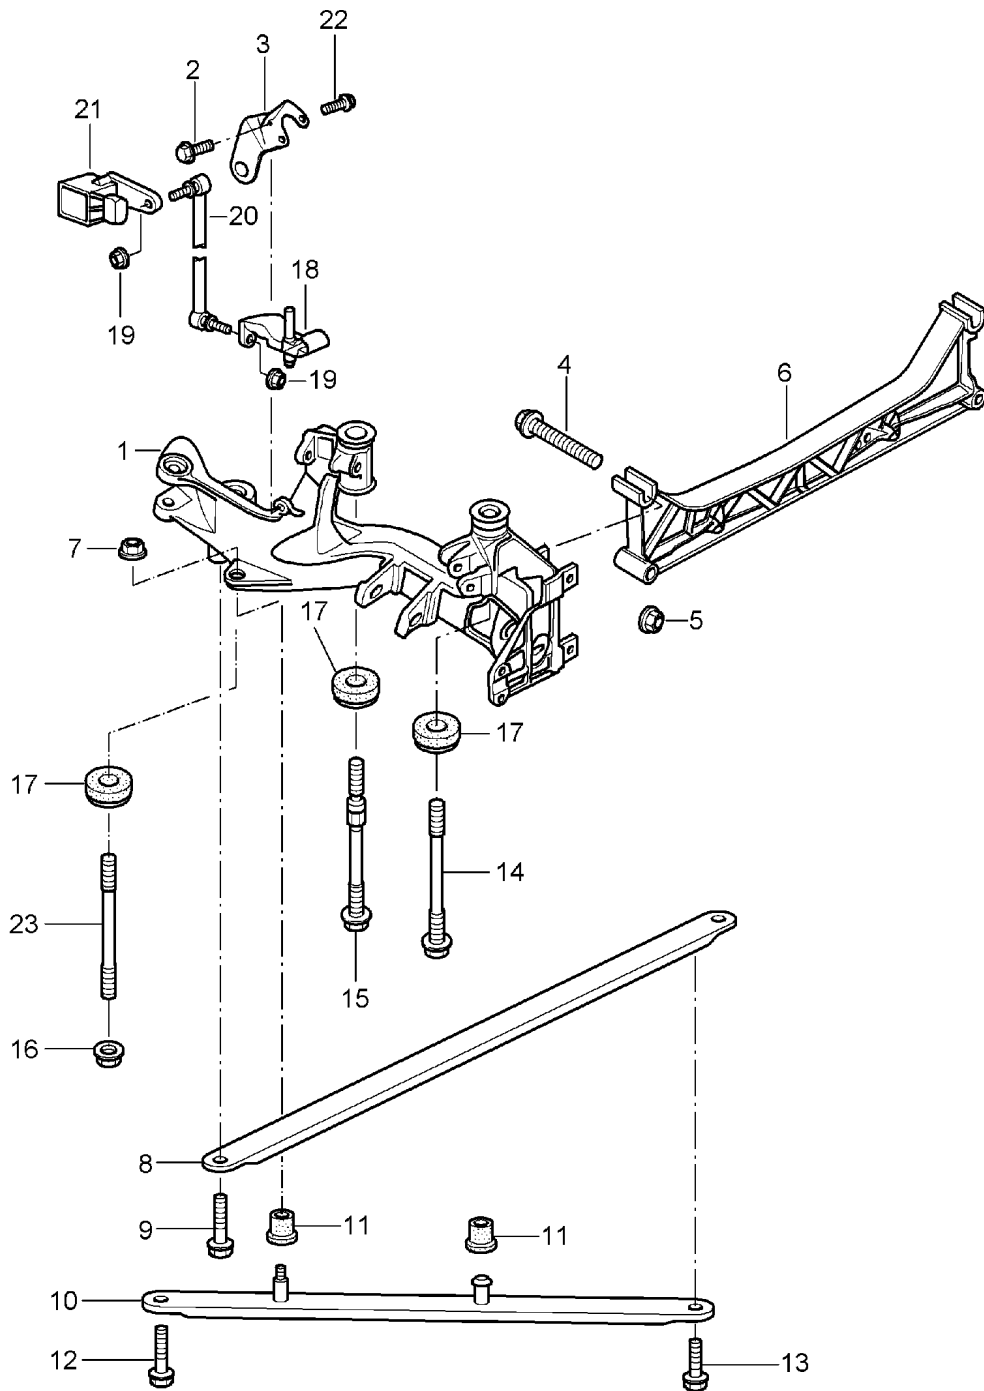

Model: 997 05 Model life 2005>>2008

Pos	Part Number	Description	Remark	Qty	Model
19	900 380 012 01	Hexagon nut M 14 X 1,5		4	
20	900 378 135 09	Hexagon-head bolt M 14 X 75		2	
(20)	900 378 135 01	Hexagon-head bolt M 14 x 75		2	
21	996 341 053 17	Wishbone F >>996S7 02239 F >>996S7 51332 F >>996S7 35222 F >>996S7 62833		2	
21	997 331 053 01	Wishbone F 996S7 02240>> F 996S7 51333>> F 996S7 35223>> F 996S7 62834>>		2	
21		Wishbone	07-	2	
22	996 331 217 03	Eccentric screw		2	
23	997 331 483 01	Lining Wishbone	05	2	
24	997 331 485 00	Lining Control arm	05	2	
(25)	997 361 605 90	Spacer ring 5 mm		X	IXRP
25	996 361 617 00	Spacer ring 17 MM with Wheel bolt		2	IXRN CARRERA 4 CARRERA 4S TARGA TARGA S
26	999 507 530 00	Cable holder Speed sensor		2	

Model: 997 05

Model life 2005>>2008