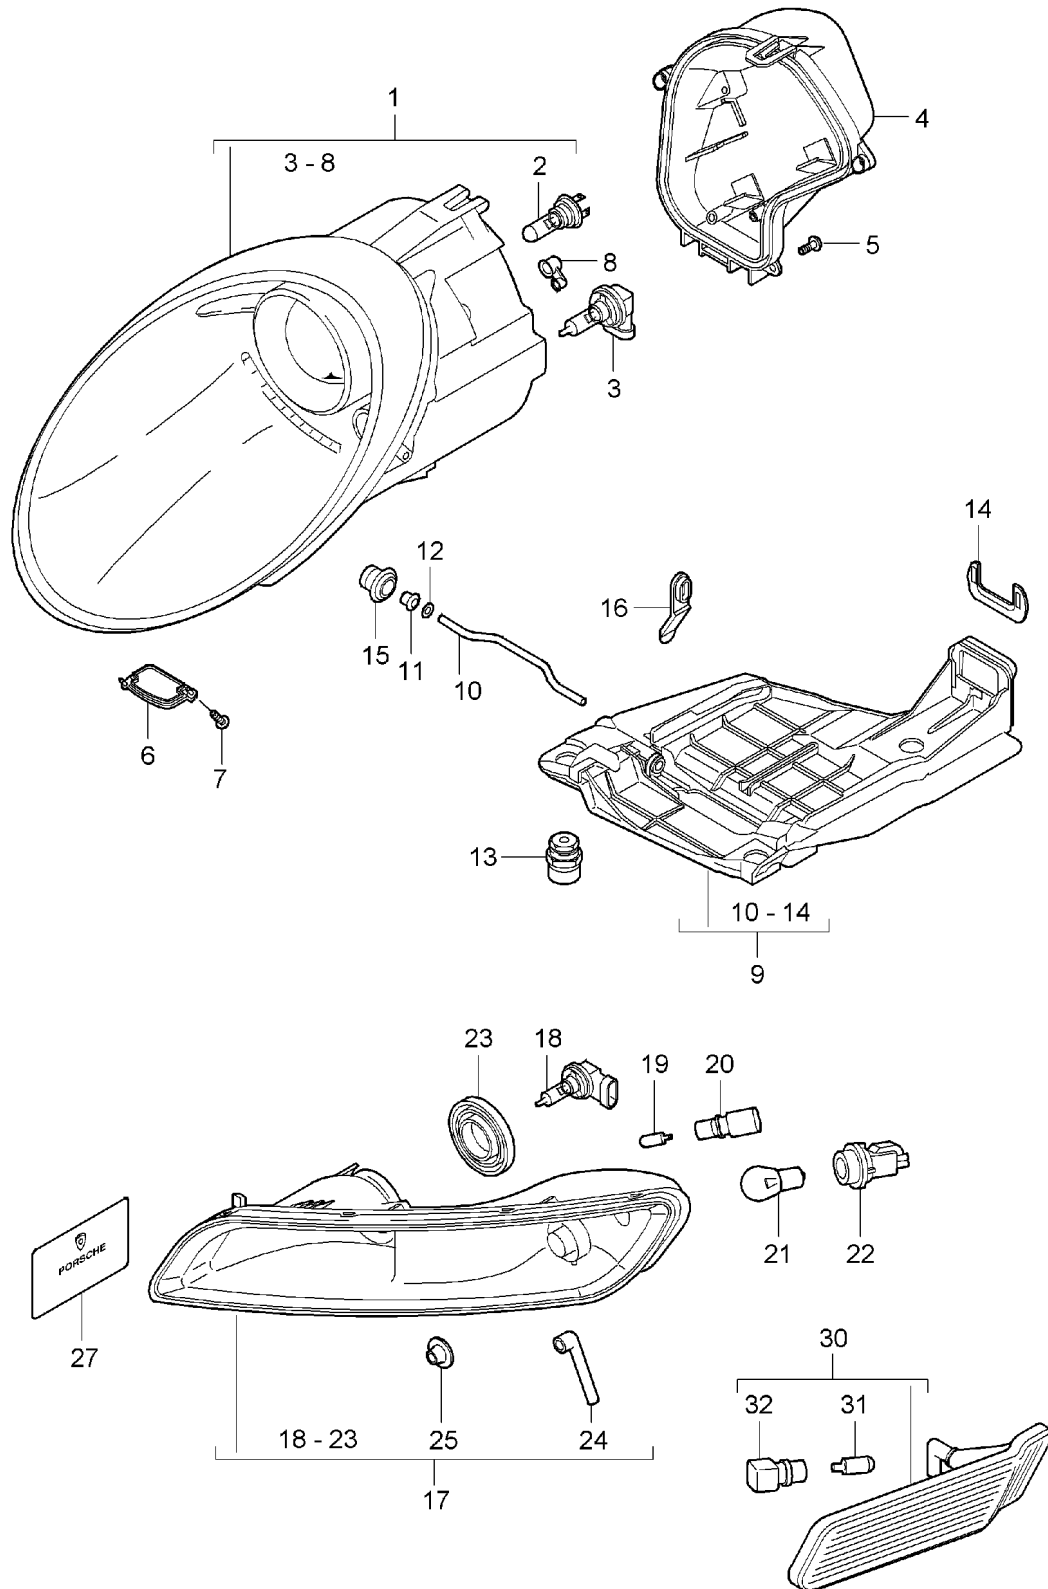

Model: 997 05

Model life 2005>>2008

Pos	Part Number	Description	Remark	Qty	Model
		Headlight washer system			I288
1	997 624 502 00	Pump		1	
2	928 628 193 00	Gasket		1	
-	000 043 204 79	Hose		*	
		8 X 3			
3		890 MM		1	
4	996 628 204 00	Clutch		1	
5	997 628 208 00	Hose connection		1	
-	999 181 760 40	Hose		*	
		10 X 3			
6		440 MM			
7		80 MM			
8		1850 MM			
9	999 137 093 40	Y-piece		1	
10	997 628 204 00	Clutch		1	
11	997 628 205 00	Clutch		1	
12	997 628 133 01	Nozzle		2	
13	997 628 231 00	Nozzle head		2	

Model: 997 05

Model life 2005>>2008