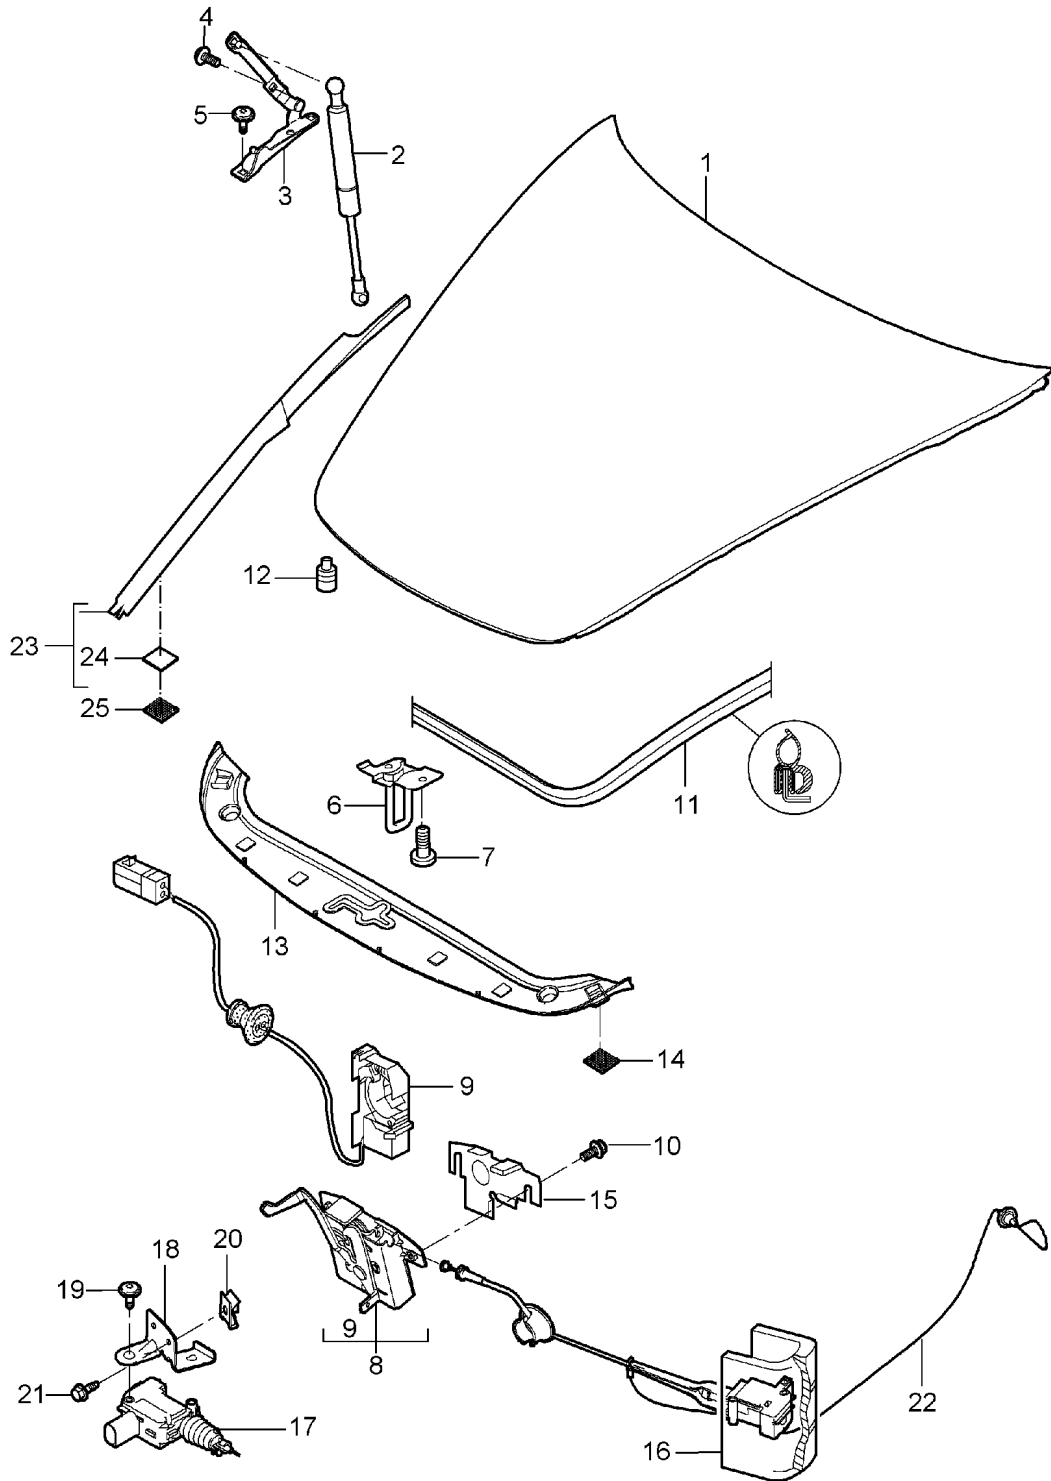

Model: 997 05

Model life 2005>>2008

Pos	Part Number	Description	Remark	Qty	Model
24	997 701 113 00 01C 999 919 228 A2	Black Screw Support Number plate 5 X 28		X	
25	999 919 227 A2	Tapping screw Support Number plate 5 X 13		X	
26	955 606 275 05	Sensor ParkAssist		4	I635
27	7L6 919 659	Round seal		4	I635
29	997 505 681 00	Strut	/L	1	
29	997 505 681 01	Strut	/L	1	
(29)	997 505 682 00	Strut	/R	1	
(29)	997 505 682 01	Strut	/R	1	
30	900 378 035 09	Hexagon-head bolt M6 X 16		2	
31	999 500 084 02	Special nut		2	
32	999 591 941 40	Expansion rivet ST 4,2		4	
33	996 505 649 01	Bracket		2	
34	999 075 048 02	Hexagon-head bolt M 6 X 22 Z1		4	

Model: 997 05

Model life 2005>>2008