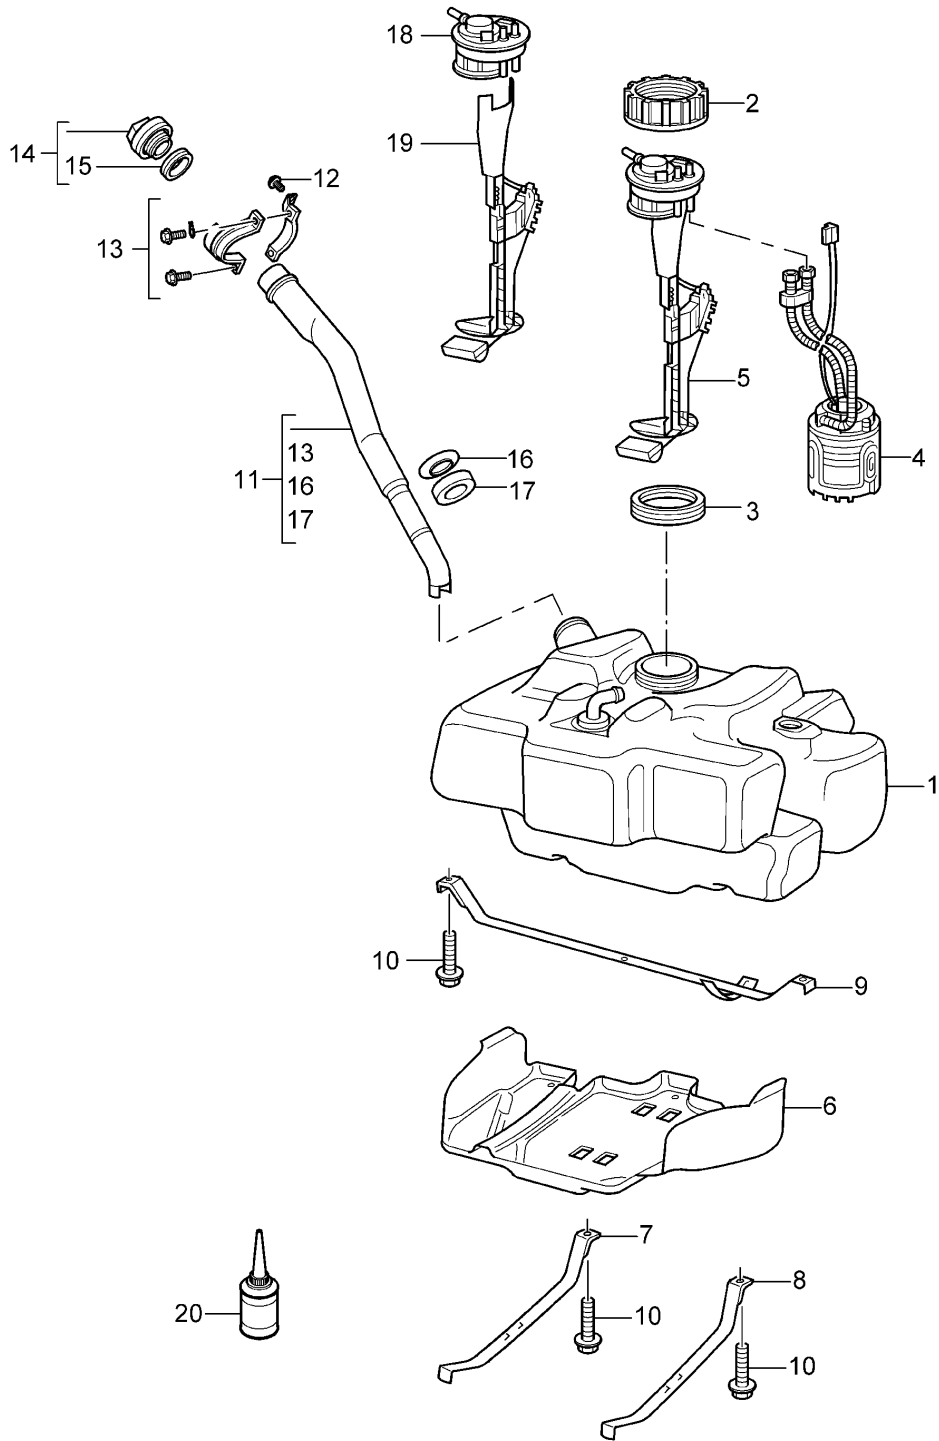

Model: 997 05

Model life 2005>>2008

Pos	Part Number	Description	Remark	Qty	Model
		Engine suspension			M97.01 M96.05
1	997 375 011 01	Engine carrier		1	
2	997 375 049 03	Hydraulic mount	-06	2	CABRIO
(2)	997 375 049 05	Hydraulic mount	07-	2	CABRIO
(2)	997 375 049 04	Hydraulic mount	-06	2	COUPE
(2)	997 375 049 06	Hydraulic mount	07-	2	COUPE
3	900 378 055 09	Hexagon-head bolt M 8 X 40		4	
4	999 084 215 09	Lock nut M 12 X 1,5		2	
5	999 076 053 09	Hexagon nut M 10		4	

Model: 997 05

Model life 2005>>2008