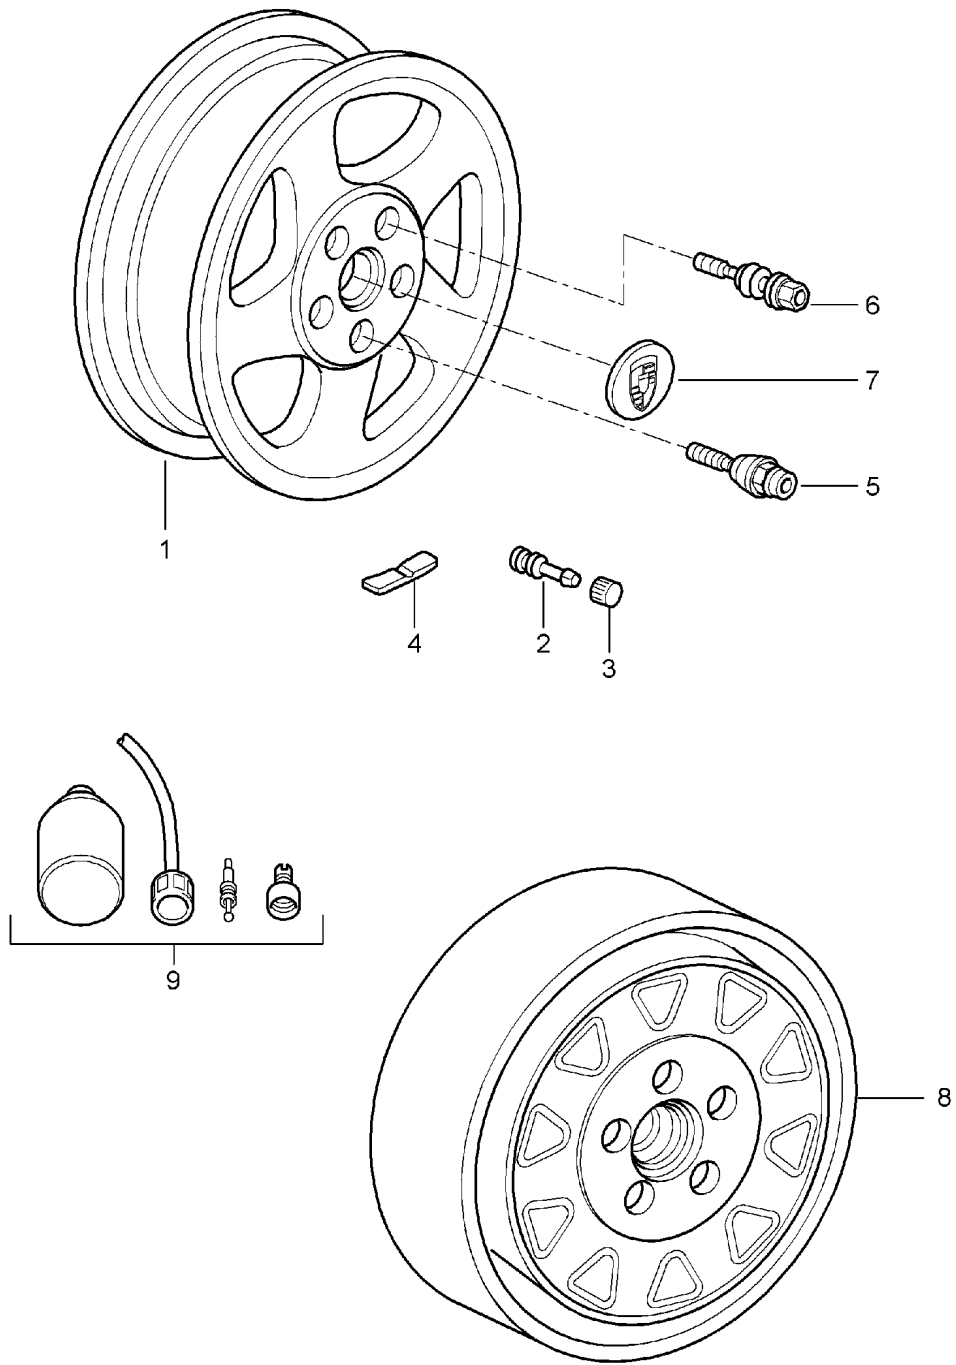

Model: 997 05

Model life 2005>>2008