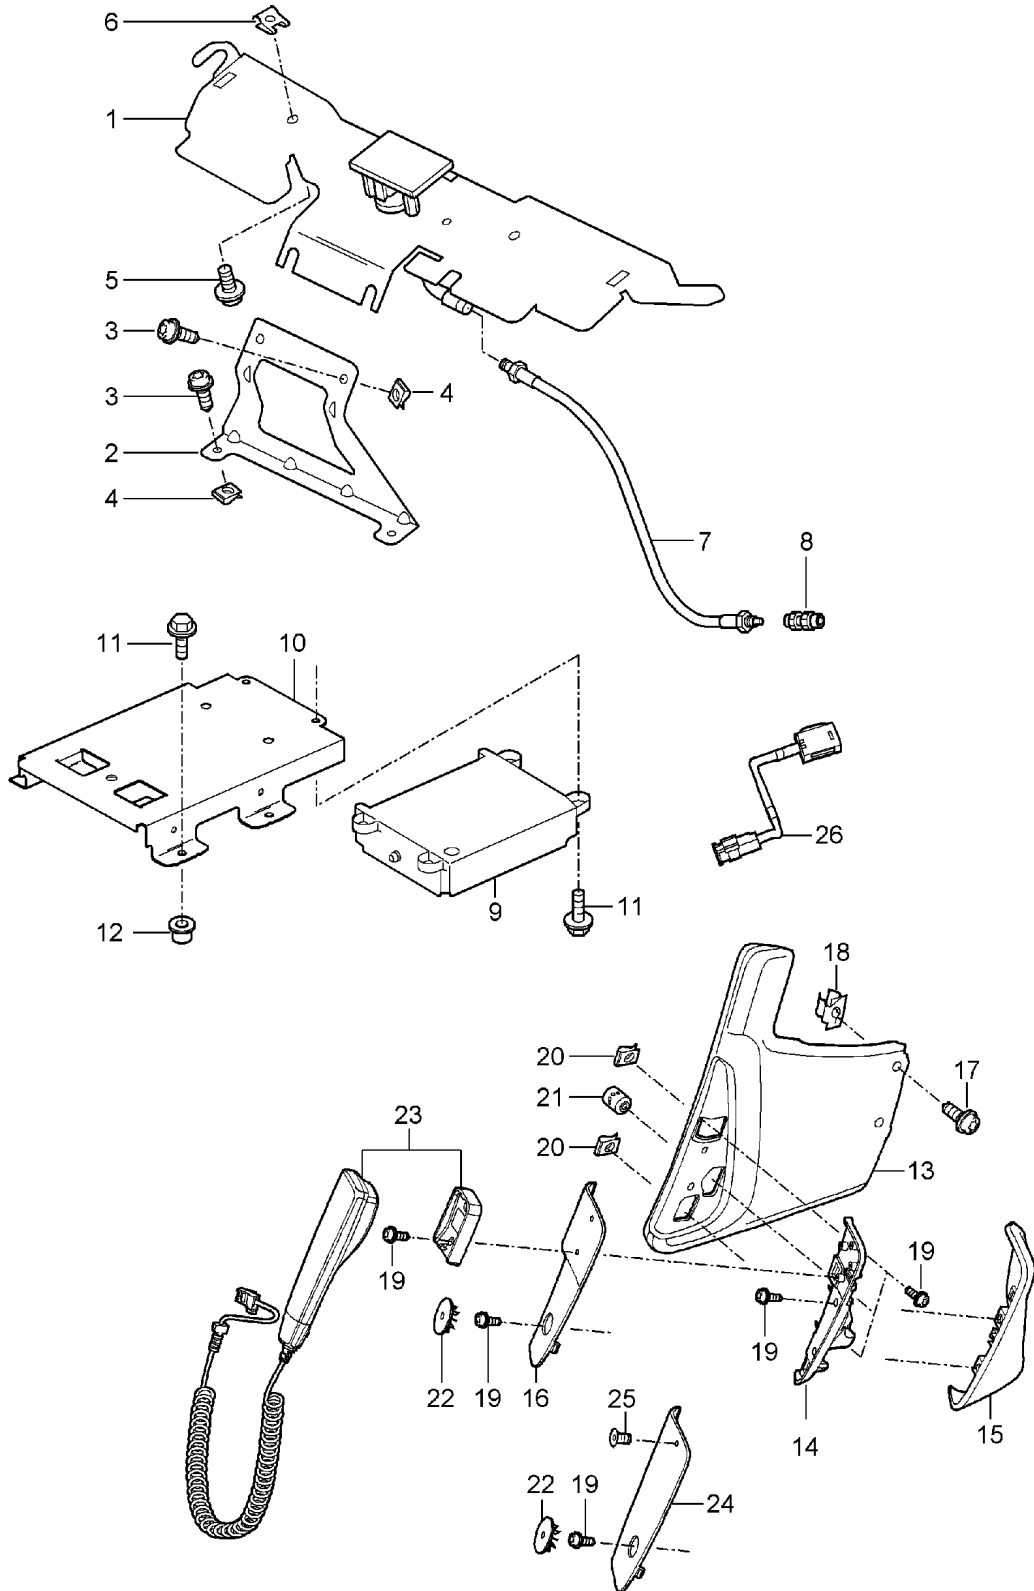

Model: 997 05

Model life 2005>>2008