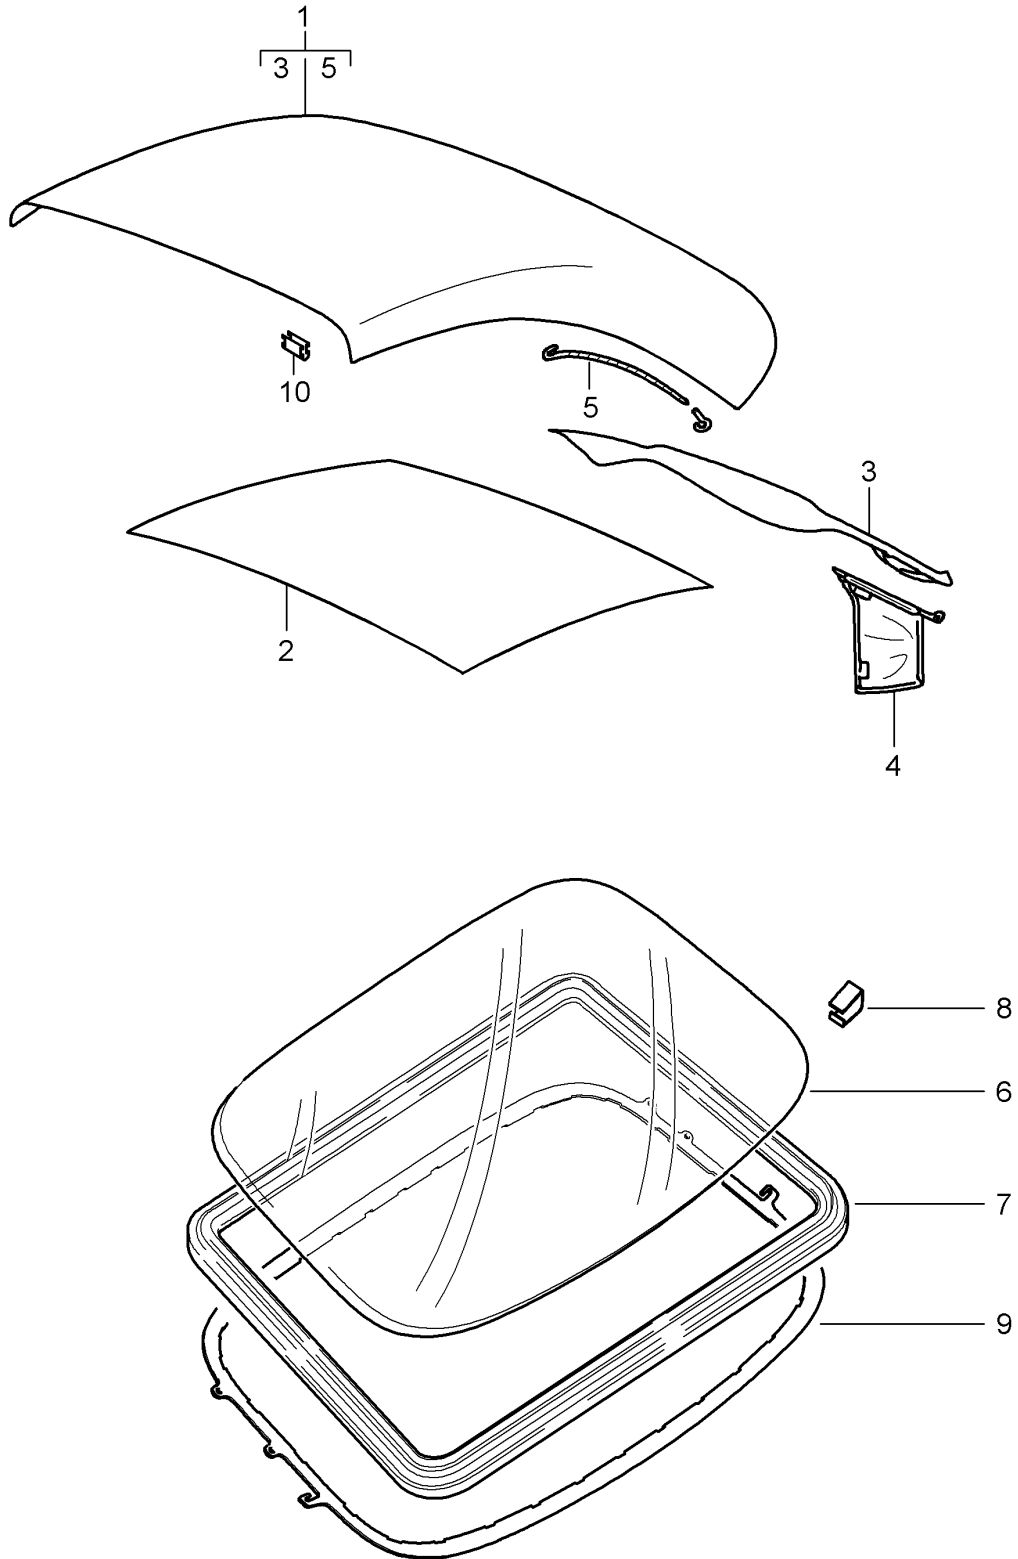

Model: 997 05

Model life 2005>>2008

Pos	Part Number	Description	Remark	Qty	Model
(12)	996 561 320 00	Pos. 16 Frame Black F >>996S7 56018 F >>996S7 66265 F >>996S7 50545 F >>996S7 60997 Order Pos. 15 + 16 F 996S7 56019>> F 996S7 66266>> F 996S7 50546>> F 996S7 60998>> Order	/R	1	
13	996 561 935 00	Pos. 16 Filler piece Set		2	
15	997 561 913 02	Gaskets	/L	1	
(15)	997 561 914 02	Gaskets Assembly kit pos. 6,8,9 Roof frame Front	/R	1	
16	997 561 923 00	Gaskets	/L	1	
(16)	997 561 924 00	Gaskets Assembly kit Pos. 11,12 Roof frame Rear	/R	1	
17	997 561 813 00	Filler piece	/L	1	
17	997 561 814 00	Filler piece	/R	1	
18	996 561 745 00	Buffer	/R	1	

Model: 997 05

Model life 2005>>2008