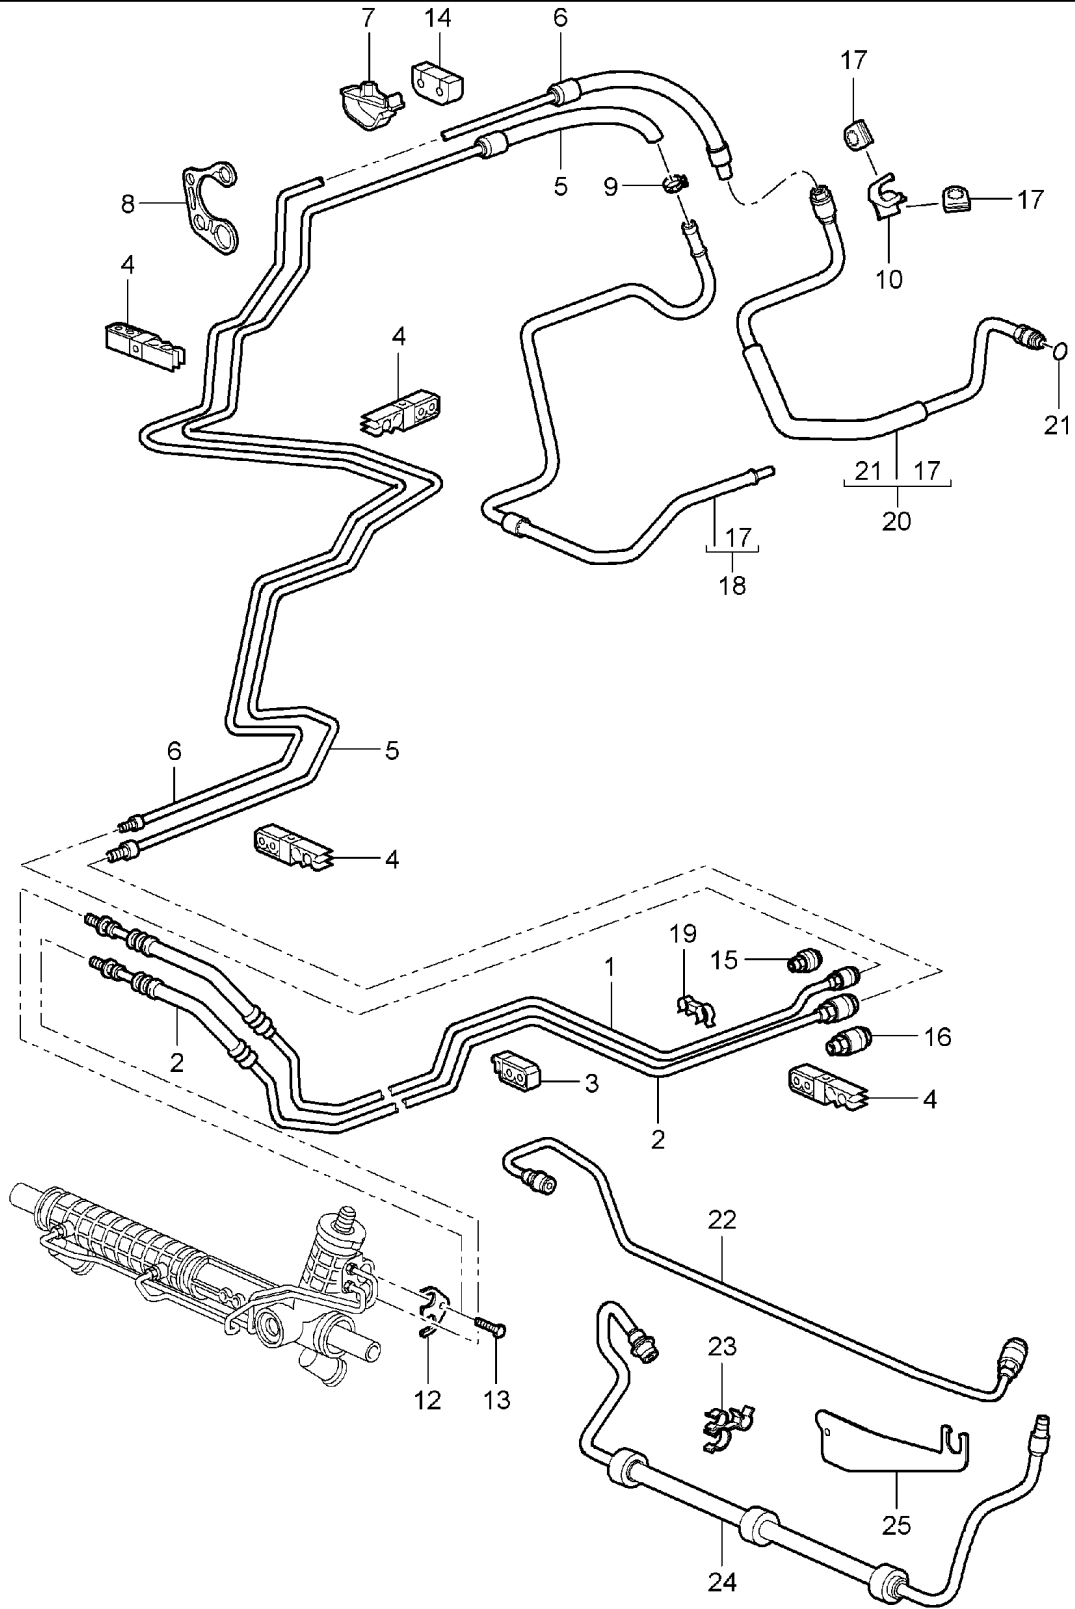

Model: 997 05 Model life 2005>>2008

Pos	Part Number	Description	Remark	Qty	Model
1	997 347 011 04	Power steering Steering gear Steering parts Steering gear	-07	1	I098
(1)	997 347 011 05	Power steering Steering gear Power steering	-07	1	I098
(1)	997 347 011 06	Steering gear Power steering	08-	1	I098
(1)	997 347 012 03	Steering gear Power steering	-07	1	I099
(1)	997 347 012 04	Steering gear Power steering	-07	1	I099
(1)	997 347 012 05	Steering gear Power steering	08-	1	I099
-	996 347 110 02	Clip Pinion Steering gear Only for 997.347.011.04 997.347.012.03		1	
2	997 347 191 00	Bellows		2	
3	996 347 293 04	Clamping ring		2	
4	997 347 373 00	Sealing ring		2	
5	999 512 693 09	Clamping ring		2	
6	997 347 322 00	Joint	-07	2	
(6)	997 347 322 01	Joint	08-	2	
7	999 034 037 09	Hexagon nut M 14 X 1,5		2	
8	996 347 131 04	Track rod		2	
9		See illustrations 4/01/00 POS.2			
10	900 378 100 01	Hexagon-head bolt AM 10 X 45		2	
11	999 084 449 09	Lock nut M 12 X 1,5		2	

Model: 997 05

Model life 2005>>2008