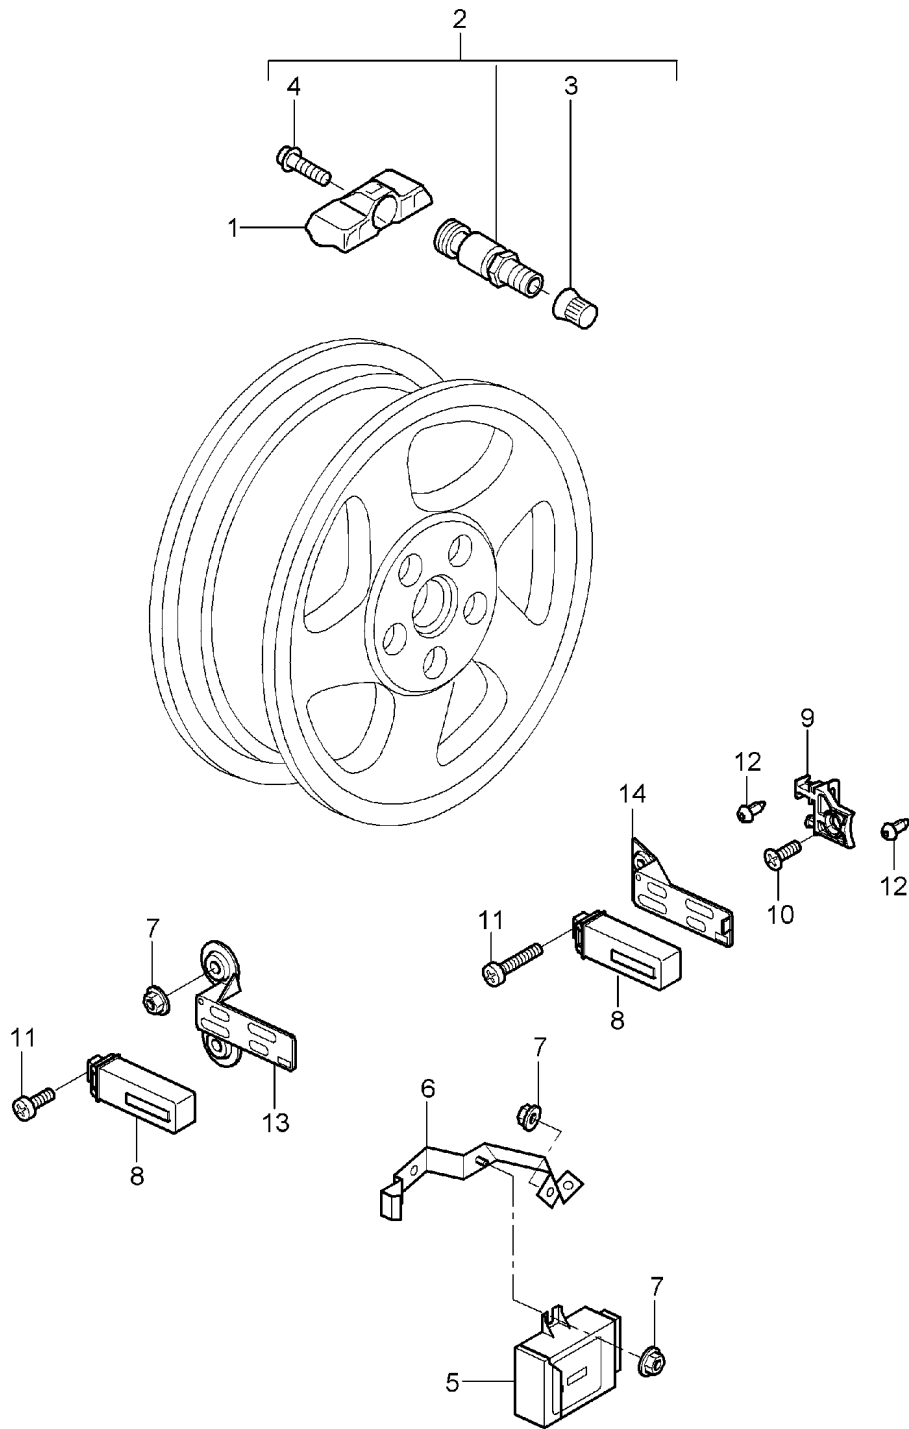

Model: 997 05

Model life 2005>>2008