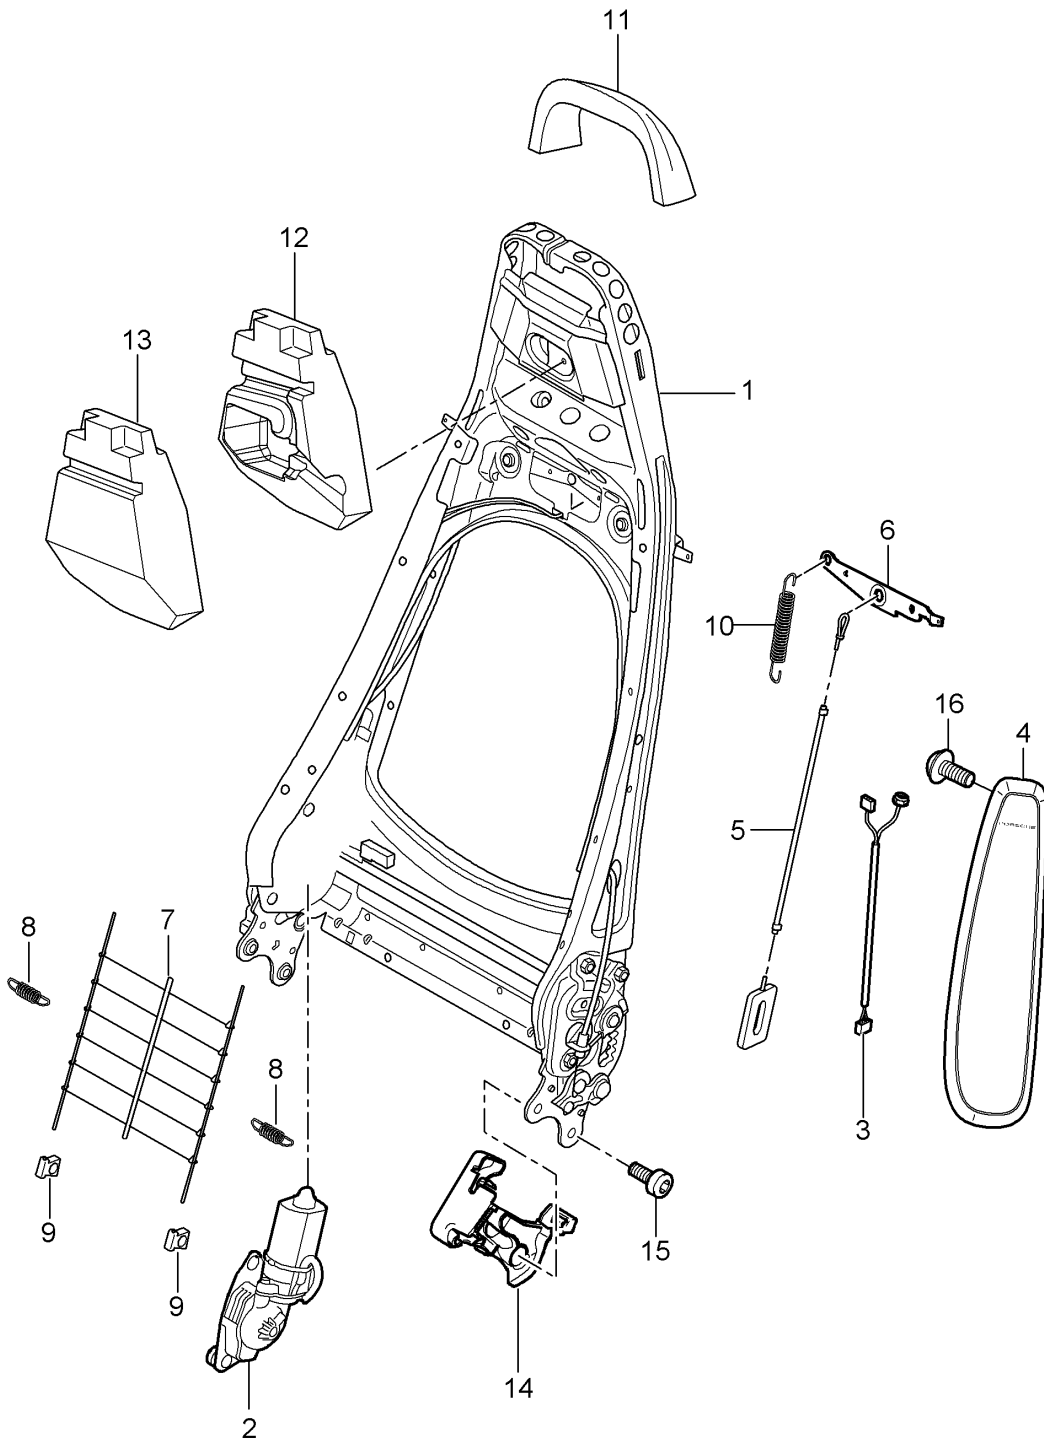

Model: 997 05

Model life 2005>>2008