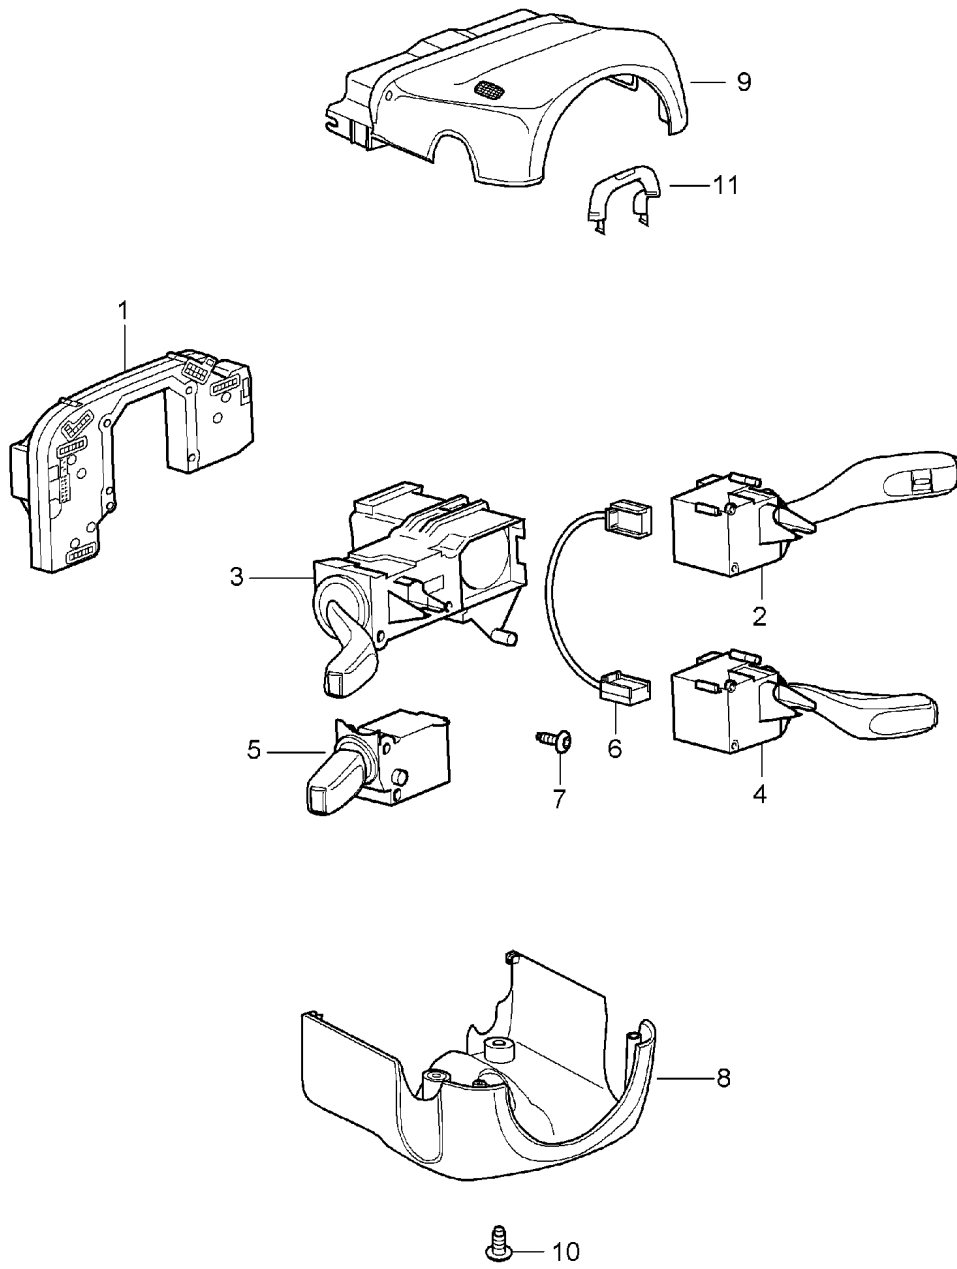

Model: 997 05

Model life 2005>>2008