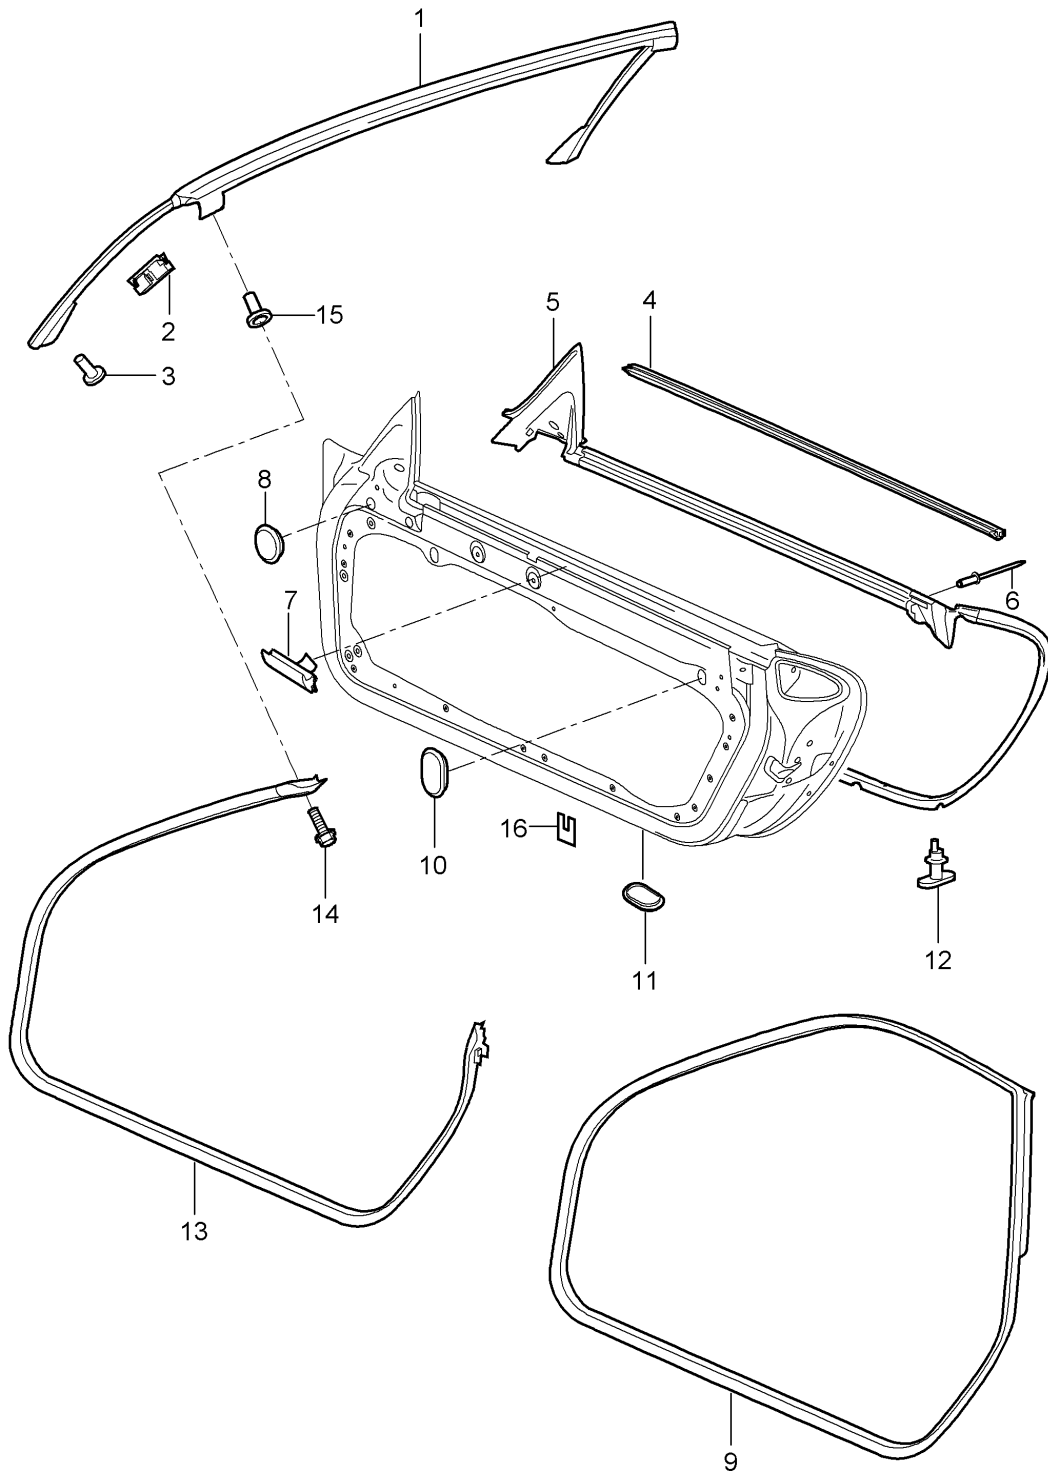

Model: 997 05

Model life 2005>>2008

Model: 997 05 Model life 2005>>2008

Pos	Part Number	Description	Remark	Qty	Model
1	997 537 077 02	Door seal Gasket Windscreen		1	CABRIO
2	999 507 678 01	Gasket Windscreen U-clamp 4,0-4,5	-06	1	CABRIO
3	999 190 445 37	Blind rivet A 4,0 X 7,9		36	CABRIO
4	997 537 085 00	Gasket	/L	1	
(4)	997 537 086 00	Outer Gasket	/R	1	
5	997 537 531 06	Outer Gasket	/L -07	1	
5	997 537 531 07	Inner Gasket	/L 08-	1	
(5)	997 537 532 06	Inner Gasket	/R -07	1	
(5)	997 537 532 07	Inner Gasket	/R 08-	1	
7	997 537 495 00	Inner Gasket	-06	1	
8	803 803 583 A	Stopper 20,0 X 30,0		2	
8	999 703 196 40	Lid 20,0 X 30,0		2	
(9)	997 537 075 00	Gasket	/L -06	1	COUPE
(9)	997 537 075 03	Gasket	/L -06	1	COUPE
(9)	997 537 075 05	Gasket	/L	1	COUPE/TARGA
9	997 537 076 00	Gasket	/R -06	1	COUPE
9	997 537 076 03	Gasket	/R -06	1	COUPE
9	997 537 076 05	Gasket	/R	1	COUPE/TARGA
10	999 703 541 40	Lid 20 X 28 X 1		4	
11	999 703 542 40	Lid 23,8 X 38,7		8	
12	999 507 578 40	Clip Gasket 5,0 X 3,7	-07	36	
12	999 591 513 40	Clip Gasket 5,8 x 0,9	08-	36	
13	997 537 075 02	Gasket	/L	1	CABRIO
(13)	997 537 076 02	Gasket	/R	1	CABRIO
14	900 075 362 02	Combination screw M 5 X 16		2	CABRIO
15	999 500 093 02	Nut M 5/0 - 3		2	CABRIO
16	996 537 337 00	Protective film		4