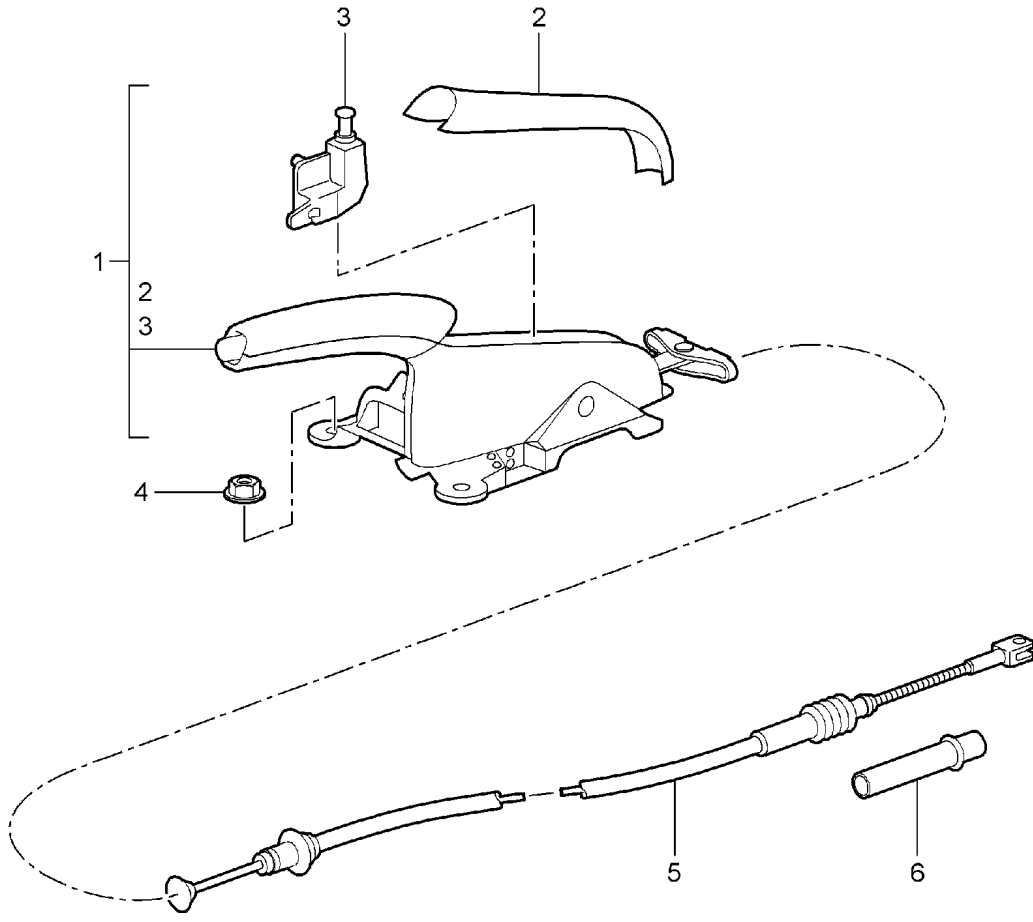

Model: 997 05

Model life 2005>>2008