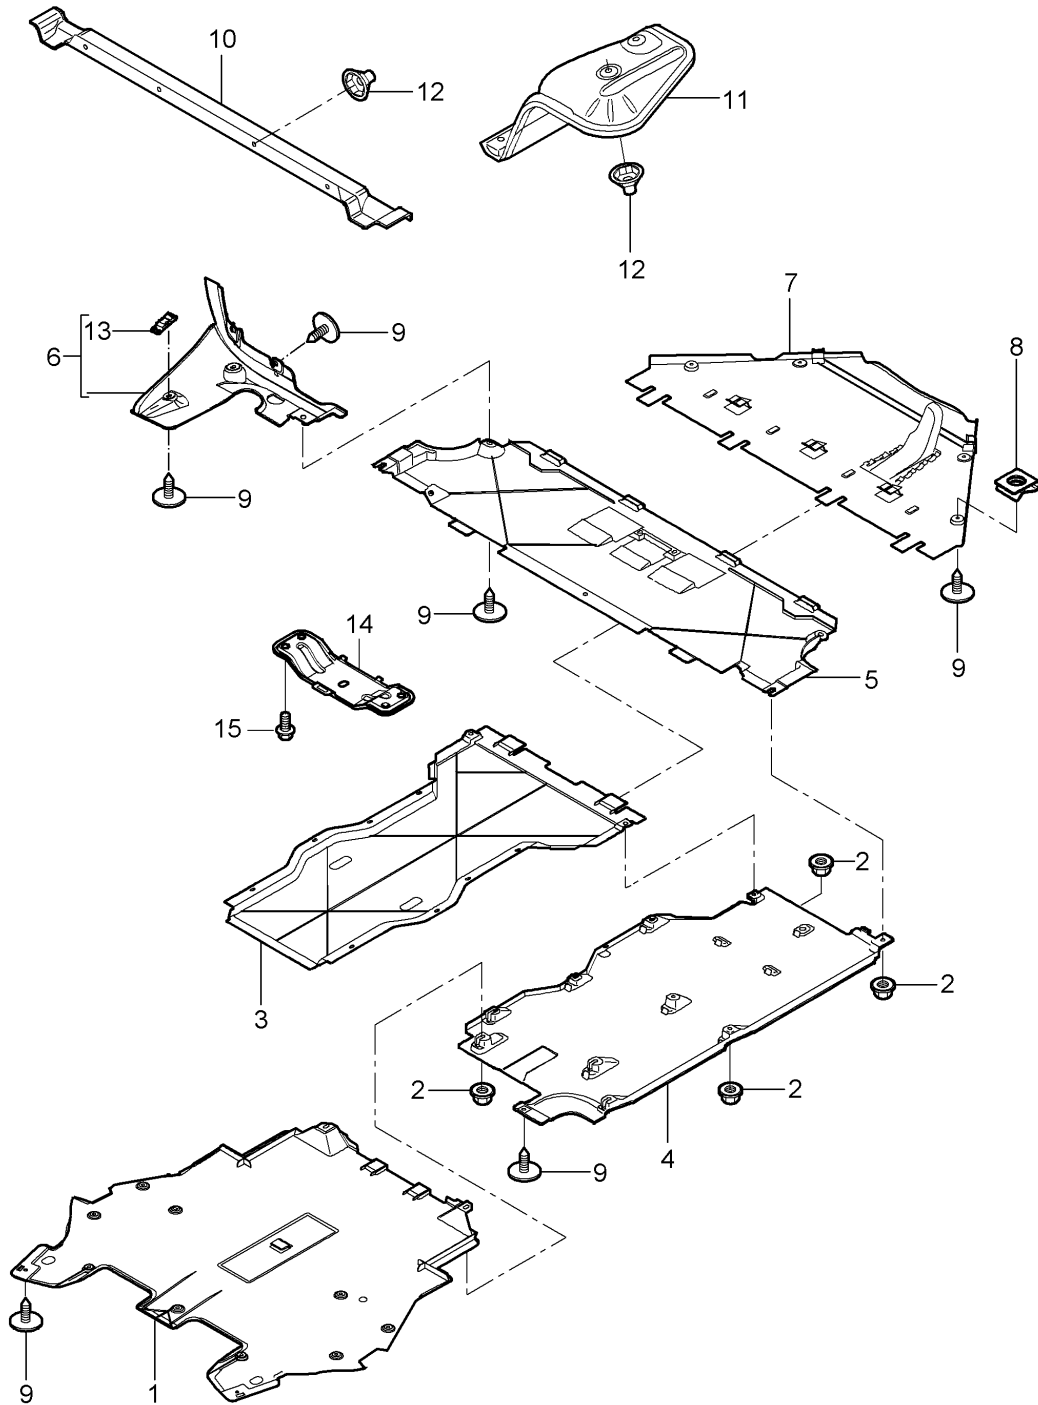

Model: 997 05

Model life 2005>>2008

Model: 997 05 Model life 2005>>2008

Pos	Part Number	Description	Remark	Qty	Model
		Linings			
		Underbody			
1	997 504 527 02	Cover		1	CARRERA 2
(1)	997 504 527 01	Cover		1	CARRERA 4
		Front			
2	999 049 028 40	Plastic nut		26	
		T 5			
3	997 504 043 00	Cover		1	
		Centre			
4	997 504 343 02	Cover	/L	1	
		Centre			
(4)	997 504 344 02	Cover	/R	1	
		Centre			
5	997 504 629 00	Cover		1	I480
		Rear			
(5)	997 504 629 01	Cover		1	I249
		Rear			
(5)	997 504 629 04	Cover		1	IX51/480
		Rear			
6	997 504 393 01	Cover	/L	1	
	997 504 393 01 01C	Satin black			
(6)	997 504 394 01	Cover	/R	1	
	997 504 394 01 01C	Satin black			
7	997 504 429 01	Cover		1	I480
		Transmission			
8	999 507 795 09	Speed nut		4	
		ST 4,8			
9	999 073 231 09	Tapping screw		X	
		ST 4,8 X 16			
10	996 505 471 00	Heat protection		1	
		Centre			
11	997 505 477 00	Heat protection	/L -06	1	
	997 505 477 02	Heat protection	/L 07-	1	
(11)	997 505 478 00	Heat protection	/R -06	1	
(11)	997 505 478 02	Heat protection	/R 07-	1	
12	999 049 025 09	Collar nut		12	
		T 5			
13	997 504 635 00	Clamp		2	
14	997 504 823 01	Transverse strut		1	
		Tunnel			
	997 504 823 01 GRV	Prime coated			
15	900 075 475 09	Combination screw		4	
		M 10 x 25			
-	999 507 849 01	Captive nut		X	
		st 4,8			