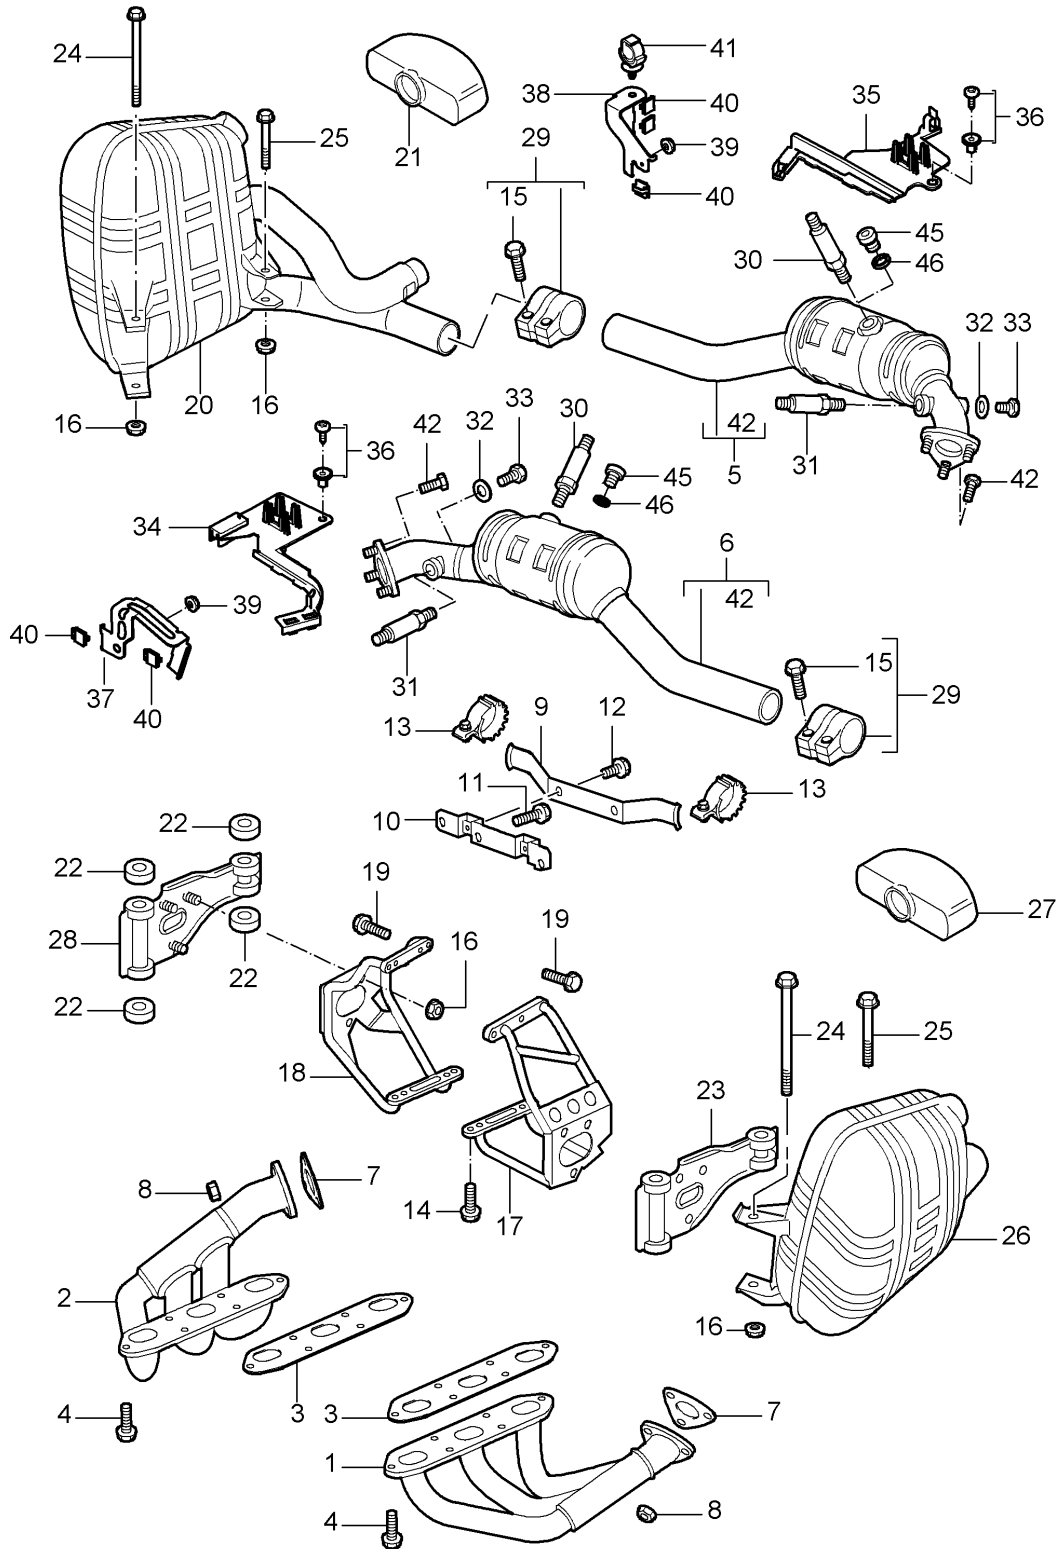

Model: 997 05

Model life 2005>>2008

Model: 997 05

Model life 2005>>2008

Pos	Part Number	Description	Remark	Qty	Model
1	997 111 103 01	Exhaust system Exhaust manifold Cyl. 1 - 3		1	M96.05
2	997 111 104 01	Exhaust manifold Cyl. 4 - 6		1	
3	996 111 107 55	Gasket Exhaust manifold		2	
4	999 075 074 00	Hexagon-head bolt M 8 X 26		12	
5	997 113 033 02	Catalytic converter Cyl. 1 - 3		1	
(5)	997 113 033 04	Catalytic converter Cyl. 1 - 3		1	
(5)	997 113 033 05	Catalytic converter Cyl. 1 - 3		1	
(5)	997 113 033 06	Catalytic converter Cyl. 1 - 3	-05	1	
(5)	997 113 033 AX	Catalytic converter Cyl. 1 - 3	-05	1	
(5)	997 113 035 00	Catalytic converter Cyl. 1 - 3	06-	1	
(5)	997 113 035 01	Catalytic converter Cyl. 1 - 3		1	
(5)	997 113 035 03	Catalytic converter Cyl. 1 - 3		1	
(5)	997 113 035 04	Catalytic converter Cyl. 1 - 3		1	
(5)	997 113 035 05	Catalytic converter Cyl. 1 - 3		1	
(5)	997 113 035 AX	Catalytic converter Cyl. 1 - 3		1	
6	997 113 034 02	Catalytic converter Cyl. 4 - 6		1	
(6)	997 113 034 04	Catalytic converter Cyl. 4 - 6		1	
(6)	997 113 034 05	Catalytic converter Cyl. 4 - 6		1	
(6)	997 113 034 06	Catalytic converter Cyl. 4 - 6	-05	1	
(6)	997 113 034 AX	Catalytic converter Cyl. 4 - 6	-05	1	
(6)	997 113 036 00	Catalytic converter Cyl. 4 - 6	06-	1	
(6)	997 113 036 01	Catalytic converter Cyl. 4 - 6		1	
(6)	997 113 036 03	Catalytic converter Cyl. 4 - 6		1	
(6)	997 113 036 04	Catalytic converter Cyl. 4 - 6		1	
(6)	997 113 036 05	Catalytic converter Cyl. 4 - 6		1	
(6)	997 113 036 AX	Catalytic converter Cyl. 4 - 6		1	
7	997 111 113 00	Gasket		2	
8	999 084 046 02	Lock nut M 8		6	
9	996 113 123 55	Support		1	
10	996 113 223 50	Bracket		1	
11	900 385 019 04	Torx screw M 6 X 20		1	
12	900 378 123 09	Hexagon-head bolt M 8 X 12		2	
13	997 111 230 01	Clamp		2	