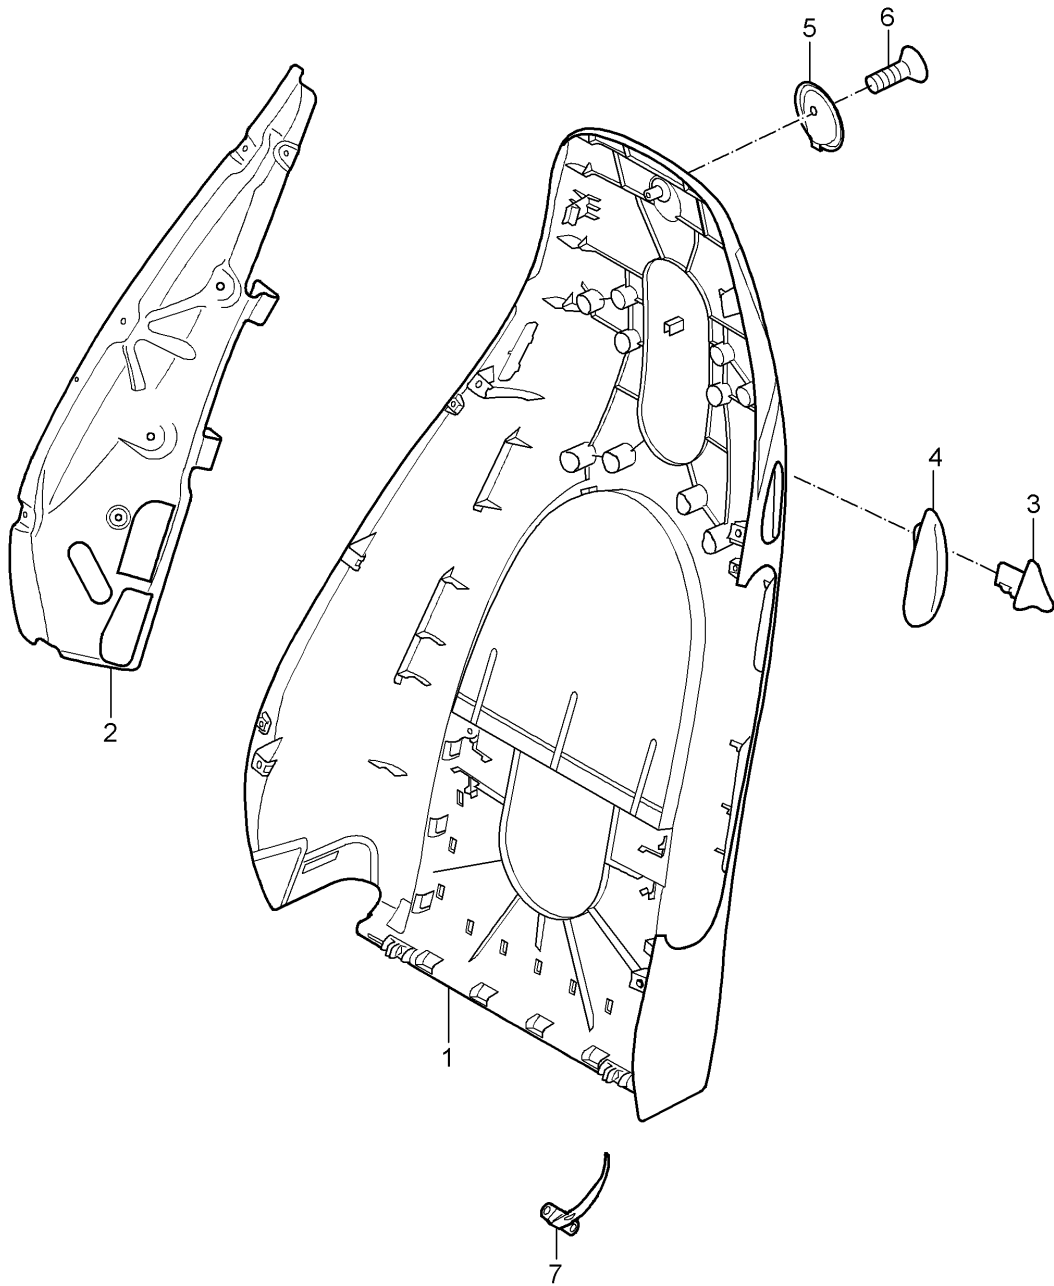

Model: 997 05

Model life 2005>>2008

Pos	Part Number	Description	Remark	Qty	Model
9	997 521 897 00	Clip Backrest cover		5	

Model: 997 05

Model life 2005>>2008

Model: 997 05 Model life 2005>>2008

Pos	Part Number	Description	Remark	Qty	Model
		Backrest shell Standard seat Comfort seat	05-		CARRERA COUPE CABRIO TARGA
1	997 521 303 09	Backrest shell	/L	1	I369/437/946
	997 521 303 09 5Q2	Black			
	997 521 303 09 8X4	Stone grey			
	997 521 303 09 5S4	Sand Beige			
	997 521 303 09 8W3	Sea blue			
	997 521 303 09 5Y5	Palmgreen			
(1)	997 521 304 09	Backrest shell	/R	1	I370/438/946
	997 521 304 09 5Q2	Black			
	997 521 304 09 8X4	Stone grey			
	997 521 304 09 5S4	Sand Beige			
	997 521 304 09 8W3	Sea blue			
	997 521 304 09 5Y5	Palmgreen			
(1)	997 521 303 10	Backrest shell	/L	1	I369/437 I982/983
		Leather			
	997 521 303 10 A80	Black			
	997 521 303 10 B80	Stone grey			
	997 521 303 10 T80	Sand Beige			
	997 521 303 10 E80	Sea blue			
	997 521 303 10 J80	Palmgreen			
	997 521 303 10 M80	Terracotta			
	997 521 303 10 R80	Cocoa			
(1)	997 521 304 10	Backrest shell	/R	1	I370/438 I982/983
		Leather			
	997 521 304 10 A80	Black			
	997 521 304 10 B80	Stone grey			
	997 521 304 10 T80	Sand Beige			
	997 521 304 10 E80	Sea blue			
	997 521 304 10 J80	Palmgreen			
	997 521 304 10 M80	Terracotta			
	997 521 304 10 R80	Cocoa			
(1)	997 521 303 11	Backrest shell	/L	1	I369/437/982
	997 521 303 11 D11	Dark grey/natural			
	997 521 303 11 T11	Brown/natural			
	997 521 303 11 N11	Carrera Red			
(1)	997 521 304 11	Backrest shell	/R	1	I370/438/982
	997 521 304 11 D11	Dark grey/natural			
	997 521 304 11 T11	Brown/natural			
(2)	997 521 319 00	Bracket	/L	1	
2	997 521 320 00	Bracket	/R	1	
3	997 521 623 02	Backrest side bolster Control button Backrest locking lever	/L	1	
(3)	997 521 623 02 V05	Galvano silver			
	997 521 624 02	Control button Backrest locking lever	/R	1	
4	997 521 624 02 V05	Galvano silver			
4	997 521 621 02	Rosette Backrest locking lever	/L	1	I369/370 I437/438
(4)	997 521 621 02 D07	Volcano grey			
	997 521 622 02	Rosette Backrest locking lever	/R	1	I369/370 I437/438
5	997 521 622 02 D07	Volcano grey			
5	997 521 373 01	Coat hook		2	
6	997 521 373 01 D07	Volcano grey			
6	999 919 199 09	Countersunk-head screw Coat hook		1	
7	997 521 783 00	Support panel	/L	1	
(7)	997 521 784 00	Support panel Backrest shell	/R	1	