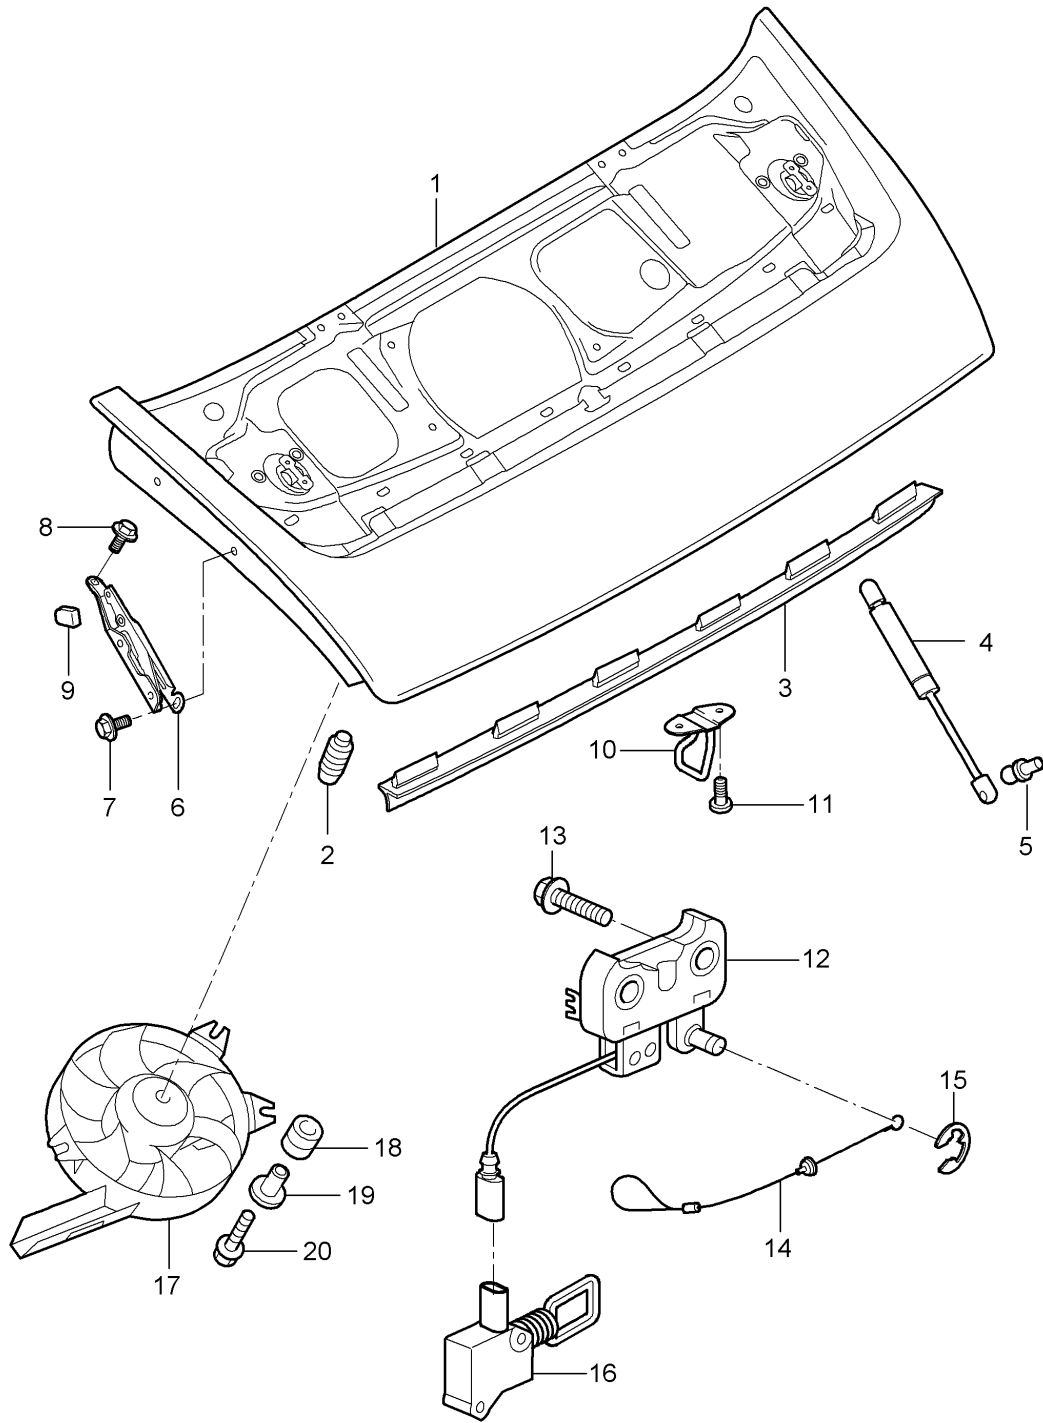

Model: 997 05

Model life 2005>>2008

Pos	Part Number	Description	Remark	Qty	Model
		Lid Front			
1	997 511 011 00	Lid		1	
	997 511 011 00 GRV	Prime coated			
2	997 511 551 01	Gas-pressure spring		2	
3	997 511 151 00	Hinge	/L	1	
3	997 511 151 01	Hinge	/L	1	
(3)	997 511 152 00	Hinge	/R	1	
(3)	997 511 152 01	Hinge	/R	1	
4	999 073 357 09	Oval-head screw M 6 X 12		4	
5	999 073 348 09	Oval-head screw M 6 X 20		4	
6	997 511 051 00	Lock upper part		1	
7	999 073 350 04	Round head screw M 6 X 16		2	
8	997 511 053 00	Lock lower part		1	
9	997 613 206 00	Microswitch		1	
10	900 075 466 09	Combination screw M 6 X 16		2	
11	997 511 611 00	Gasket		1	
12	999 703 140 40	Rubber buffer		2	
13	997 504 811 02	Trim cover		1	
	997 504 811 02 FMT	Satin black			
13	997 504 811 03	Trim cover		1	
	997 504 811 03 FMT	Satin black			
14	999 902 049 40	Velcro fastener		4	
15	996 511 653 00	Cover		1	
16	997 511 117 00	Actuator		1	
(23)	997 572 465 02	Trim cover	/L	1	
	997 572 465 02 02A	Black			
23	997 572 466 02	Trim cover	/R	1	
		Wing			
	997 572 466 02 02A	Black			
24	999 902 052 40	Velcro fastener		4	
		Cover			
		20 X 20			
25	999 902 051 40	Velcro fastener		4	
		Wing			
		20 X 20			

Model: 997 05

Model life 2005>>2008