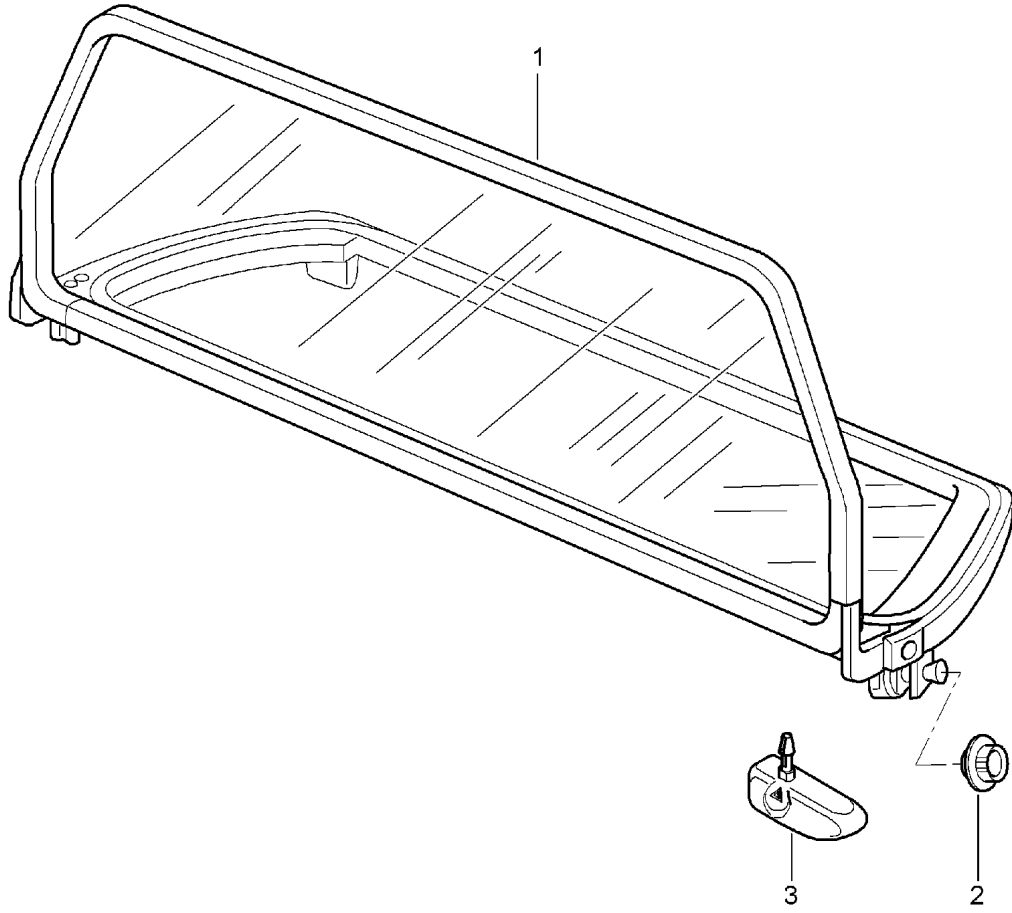

Model: 997 05

Model life 2005>>2008