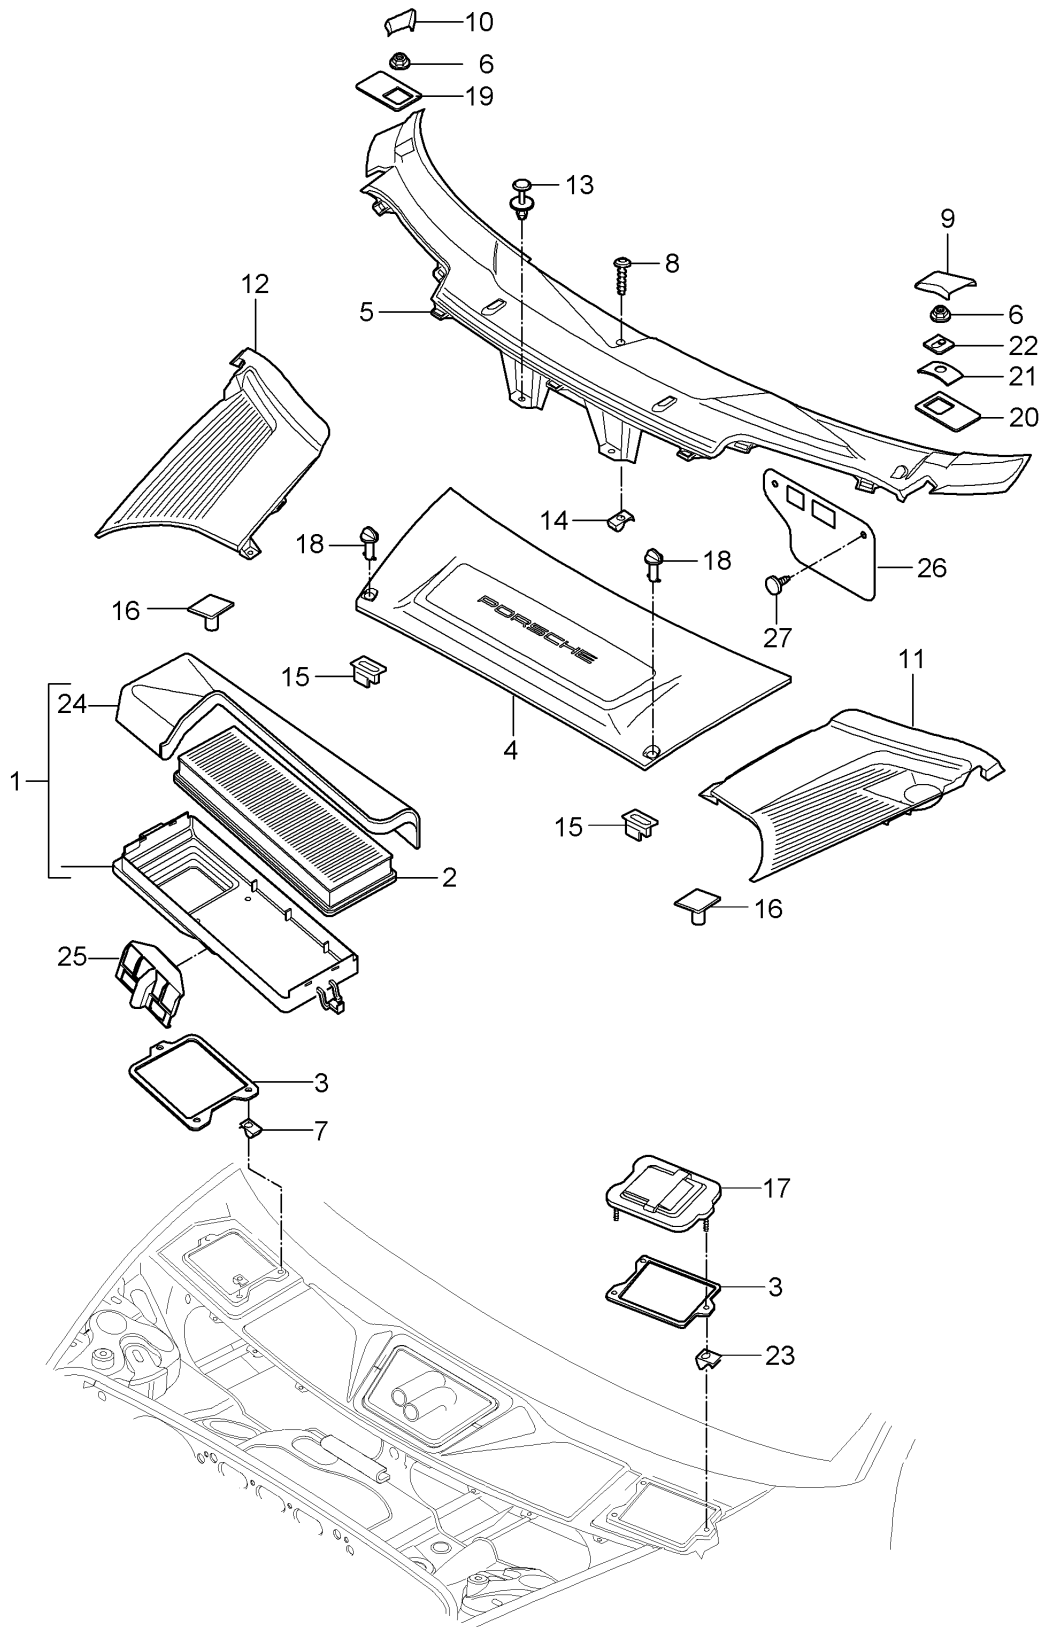

Model: 997 05

Model life 2005>>2008

Pos	Part Number	Description	Remark	Qty	Model
1	996 126 011 52	Compressor		1	
2	996 573 926 00	Magnetic clutch		1	
3	900 378 075 09	Hexagon-head bolt M 8X90		1	
4	996 126 102 53	Spacer		1	
5	900 378 136 09	Hexagon-head bolt M 8X120		1	
6	996 573 926 01	Oil filler screw		1	
7	996 573 926 02	Sealing ring		1	
8	900 067 252 02	Pan-head screw		2	

Model: 997 05

Model life 2005>>2008