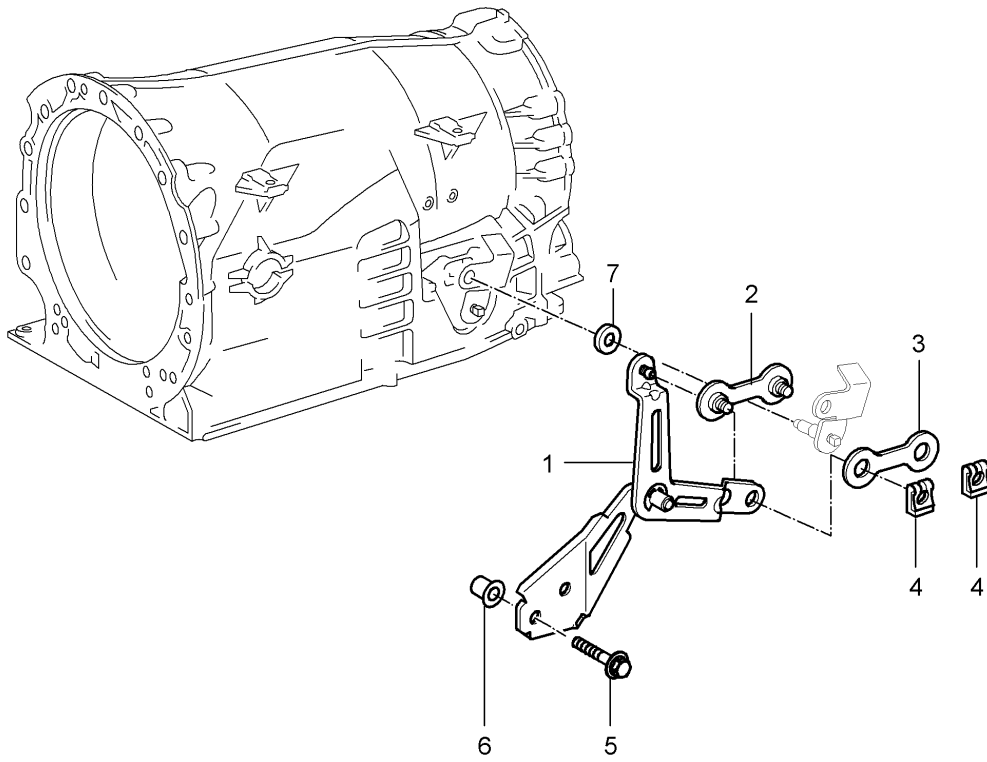

Model: 997 05

Model life 2005>>2008

Model: 997 05

Model life 2005>>2008

Pos	Part Number	Description	Remark	Qty	Model
		Tiptronic			A97.01 A97.31
1	722 270 011 0	Selector lever		1	
2	722 270 025 9	Selector lever		2	
3	722 278 032 0	Lever		1	
4	999 166 079 02	Lever		2	
5	999 073 095 01	Lock washer		2	
		Oval-head screw M 8 X 30			
6	722 992 002 0	Sleeve		1	
7	009 997 484 7	Shaft sealing ring		1	
		Selector lever