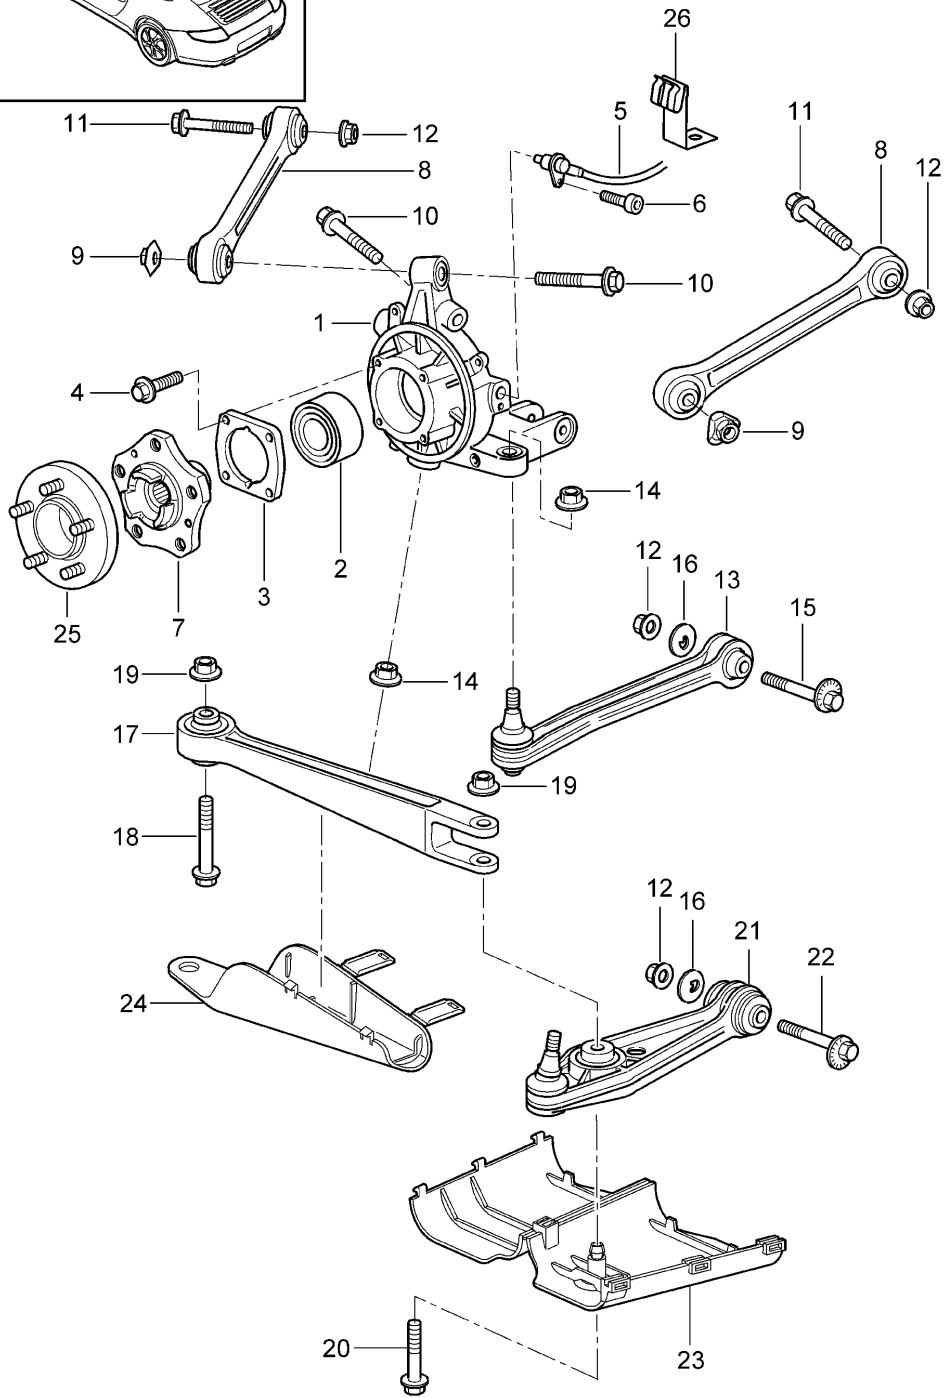

Model: 997 05

Model life 2005>>2008

Model: 997 05 Model life 2005>>2008

Pos	Part Number	Description	Remark	Qty	Model
1	997 331 111 06	Rear axle Wheel carrier Control arm Wheel hub Wheel carrier	/L /L /L /L	1	CARRERA 2 CARRERA 2S
1	997 331 111 07	Wheel carrier	/L /L	1	CARRERA 2 CARRERA 2S
(1)		Use also: 997.352.993.02 Wheel carrier	/L /L /L /L	1 1	CARRERA 4 CARRERA 4S TARGA TARGA S
(1)	997 331 112 06	Wheel carrier	/R /R	1	CARRERA 2 CARRERA 2S
1	997 331 112 07	Wheel carrier	/R /R	1	CARRERA 2 CARRERA 2S
(1)		Use also: 997.352.993.02 Wheel carrier	/R /R /R /R	1 1	CARRERA 4 CARRERA 4S TARGA TARGA S
2	999 053 055 02	Angular-contact bearing		2	
3	996 331 661 01	Lid		2	
4	999 217 042 09	Hexagon-head bolt M 8 X 35		8	
5	997 606 407 01	Speed sensor		2	
6	900 067 117 09	Pan-head screw M 6 X 16		2	
7	997 331 605 00	Wheel hub		2	
7	997 331 605 01	Wheel hub		2	
(8)	996 331 047 06	Wishbone		2	CARRERA 2 CARRERA 2S
(8)	997 331 047 00	Wishbone		2	CARRERA 4 CARRERA 4S TARGA TARGA S
9	999 084 445 01	Lock nut M 12 X 1,5		4	
10	900 378 138 09	Hexagon-head bolt M 12 X 70		4	
10	900 378 138 01	Hexagon-head bolt M 12 X 70		4	
11	900 378 165 09	Hexagon-head bolt M 12 X 95		4	
12	999 084 445 01	Lock nut M 12 X 1,5		10	
13	996 331 045 12	Track rod	05	2	
(13)	997 331 045 04	Track rod	06-	2	
14	999 084 449 09	Lock nut M 12 X 1,5		4	
15	996 331 217 02	Eccentric screw M 12 X 83		2	
16	996 331 219 00	Eccentric washer		2	
17	997 331 043 01	Control arm		2	
18	900 378 051 09	Hexagon-head bolt M 14 X 100		2	
(18)	900 378 051 01	Hexagon-head bolt M 14 x 100		2	
19	900 380 012 09	Hexagon nut M 14 X 1,5		4	