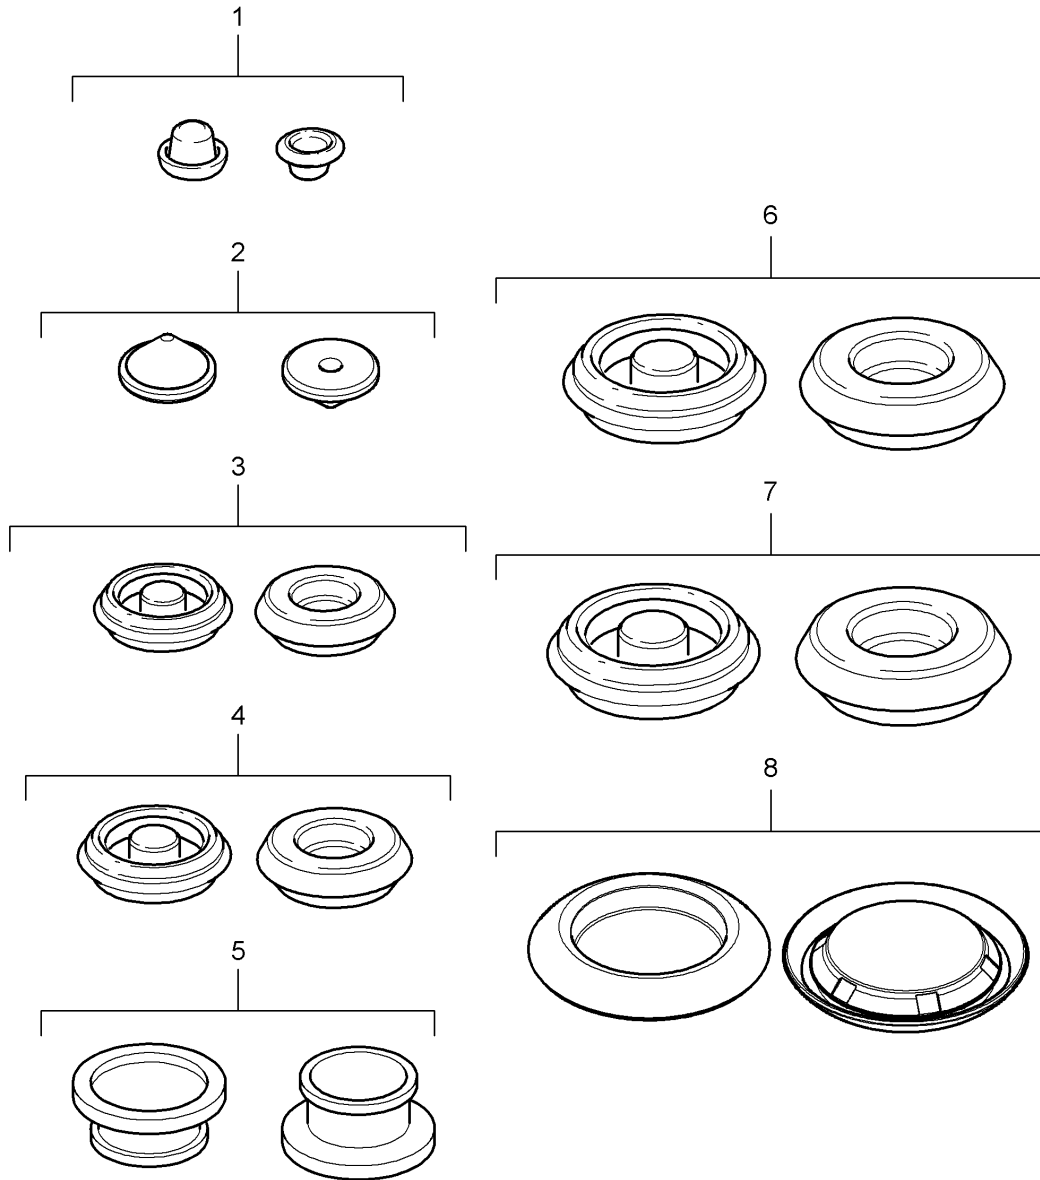

Model: 997 05

Model life 2005>>2008

Model: 997 05

Model life 2005>>2008

Pos	Part Number	Description	Remark	Qty	Model
1	999 703 462 40	Stopper Plane See workshop manual Lid 10 x 6,5		X	
2	999 703 421 40	Grommet 15 mm		X	
4	803 803 583 A	Stopper 20 x 30		X	
4	999 703 196 40	Lid 20 x 30		X	
5	999 703 420 40	Stopper 20,3 x 30 x 11		X	
6	803 803 583	Rubber sleeve 30 x 40		X	
6	999 703 195 40	Rubber sleeve 30 x 40		X	
7	999 703 433 40	Stopper 30 x 42		X	
8	999 703 454 40	Lid 55 x 70		X	