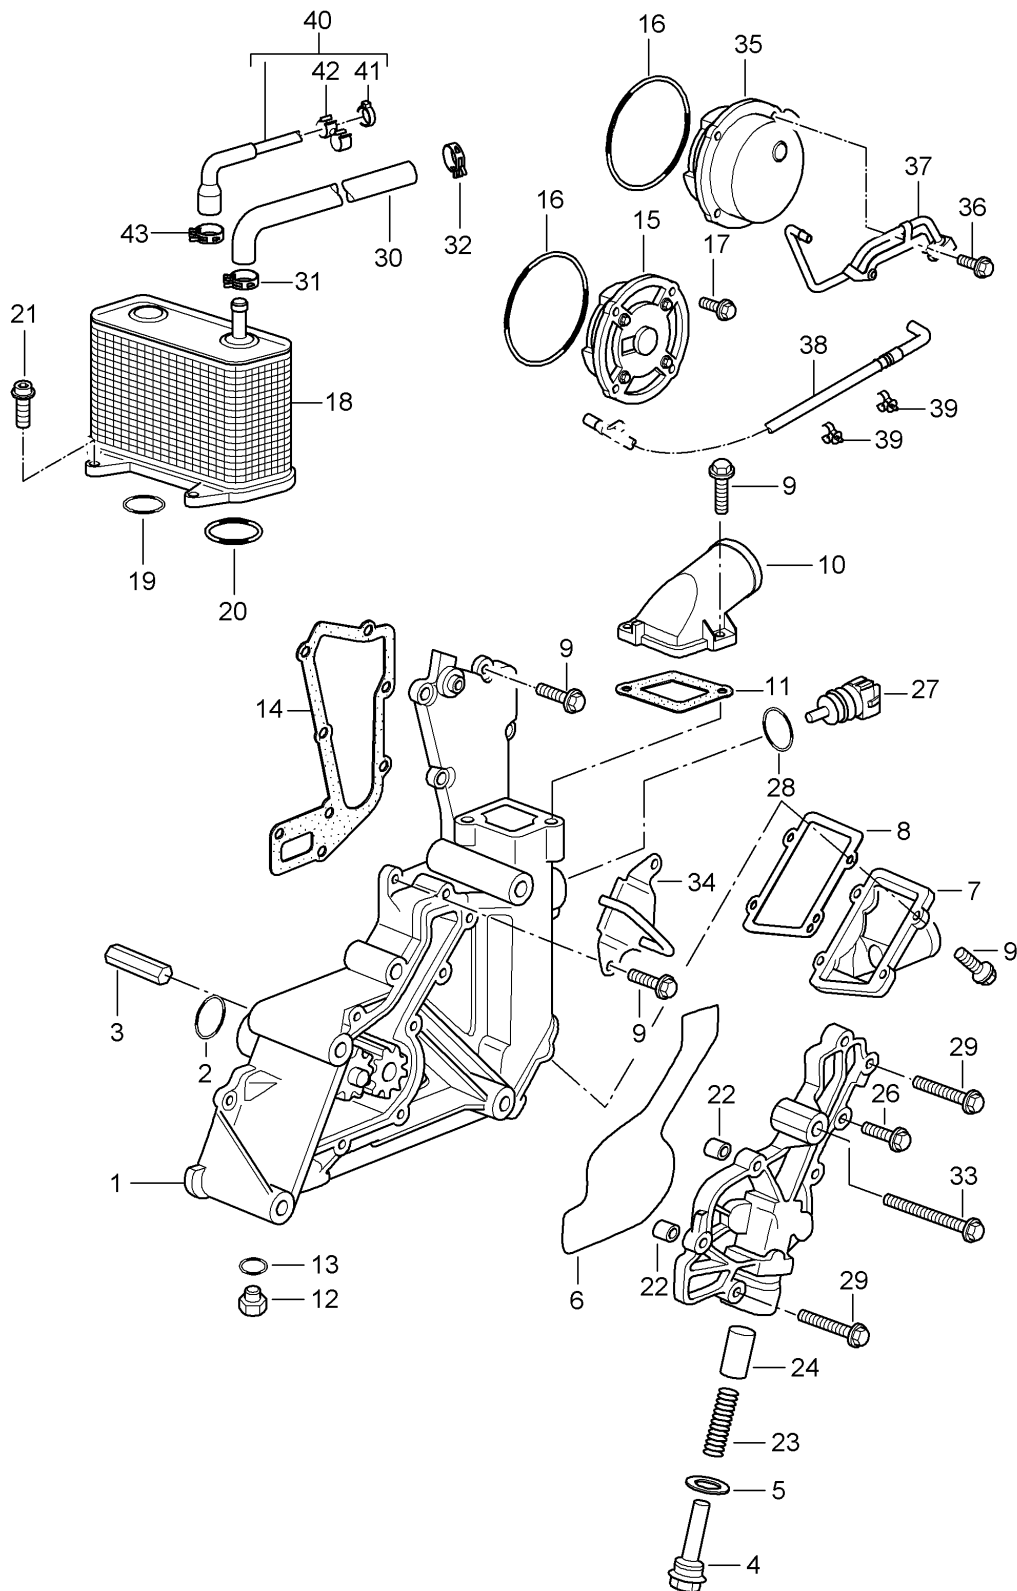

Model: 997 05

Model life 2005>>2008

Model: 997 05 Model life 2005>>2008

Pos	Part Number	Description	Remark	Qty	Model
		Oil pump			M96.05 M97.01
		Tandem pump			
1	996 107 012 58	Oil pump		1	
1	996 107 012 61	Oil pump		1	
2	996 107 103 51	O-ring		2	
		29,1 X 2,55			
		Use also:			
		000 043 300 13		1	
3	996 107 121 50	Driver		1	
4	996 107 105 51	Screw plug		1	
		Information available			
5	996 107 123 50	Gasket		1	
6	996 107 261 50	Sealing ring		1	
7	996 106 220 51	Connection piece		1	
		Supply			
7	996 106 220 52	Connection piece		1	
		Supply			
8	996 106 316 51	Gasket		1	
9	900 378 030 09	Hexagon-head bolt		14	
		M 6 X 20			
10	997 106 216 00	Connection piece		1	
11	996 106 321 50	Gasket		1	
12	900 219 007 02	Screw plug		1	
		M 10 X 1			
12	900 219 007 01	Screw plug		1	
		M 10 X 1			
13	900 123 144 30	Sealing ring		1	
		A 10 X 13,5			
14	996 107 337 50	Gasket		1	
15	997 107 021 03	Oil pump		1	
15	997 107 021 04	Oil pump		1	
16	999 707 554 40	O-ring		2	
		95 X 2,5			
		Use also:			
		000 043 300 13		1	
17	999 073 316 09	Hexagon-head bolt		4	
		M 6 X 20			
18	997 107 025 00	Heat exchanger		1	M97.01
18	997 107 025 02	Heat exchanger		1	M97.01
(18)	996 107 025 57	Heat exchanger		1	M96.05
(18)	996 107 025 59	Heat exchanger		1	M96.05
19	999 707 547 40	O-ring		2	
		28 X 3			
20	999 707 389 40	O-ring		2	
		35 X 4			
21	900 387 264 09	Pan-head screw		4	
		M 6 X 16			
21	900 387 264 01	Pan-head screw		4	
		M 6 X 16			
21	N 105 464 03	Pan-head screw		4	
		M 6 X 16			
22	996 106 103 50	Dowel sleeve		2	
		8,2 X 7			
23	996 107 127 53	Spring		1	
24	997 107 125 01	Piston		1	
25	996 107 212 53	Lid		1	
		for			
		996 107 012 56			
25	996 107 212 54	Lid		1	
		for			
		996 107 012 58			
26	900 385 019 09	Torx screw		7