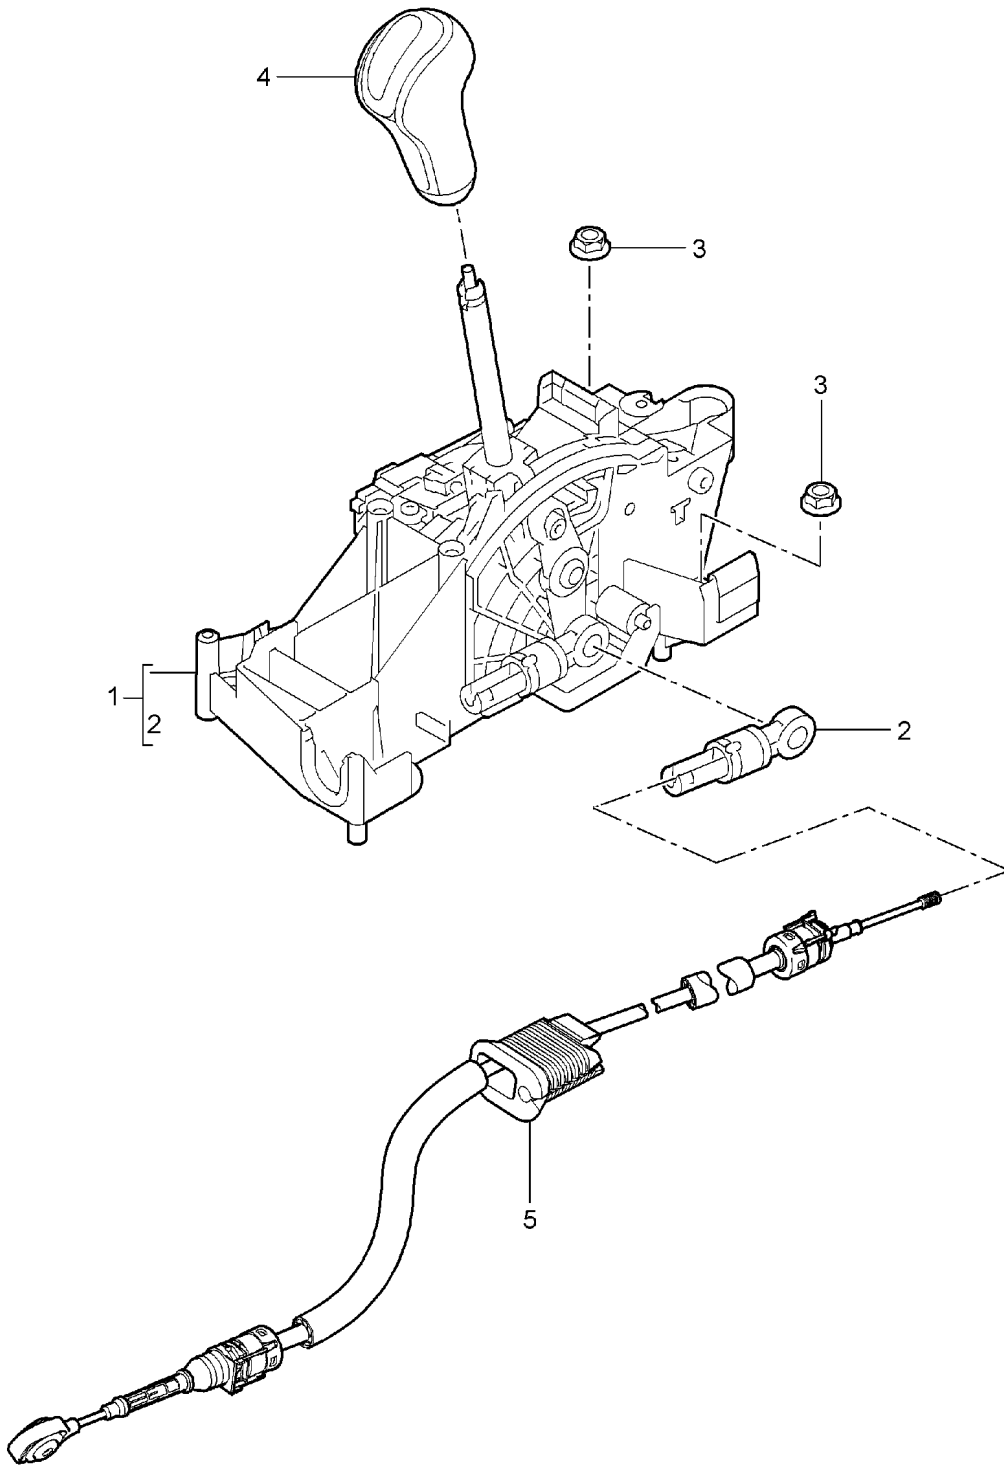

Model: 997 05

Model life 2005>>2008