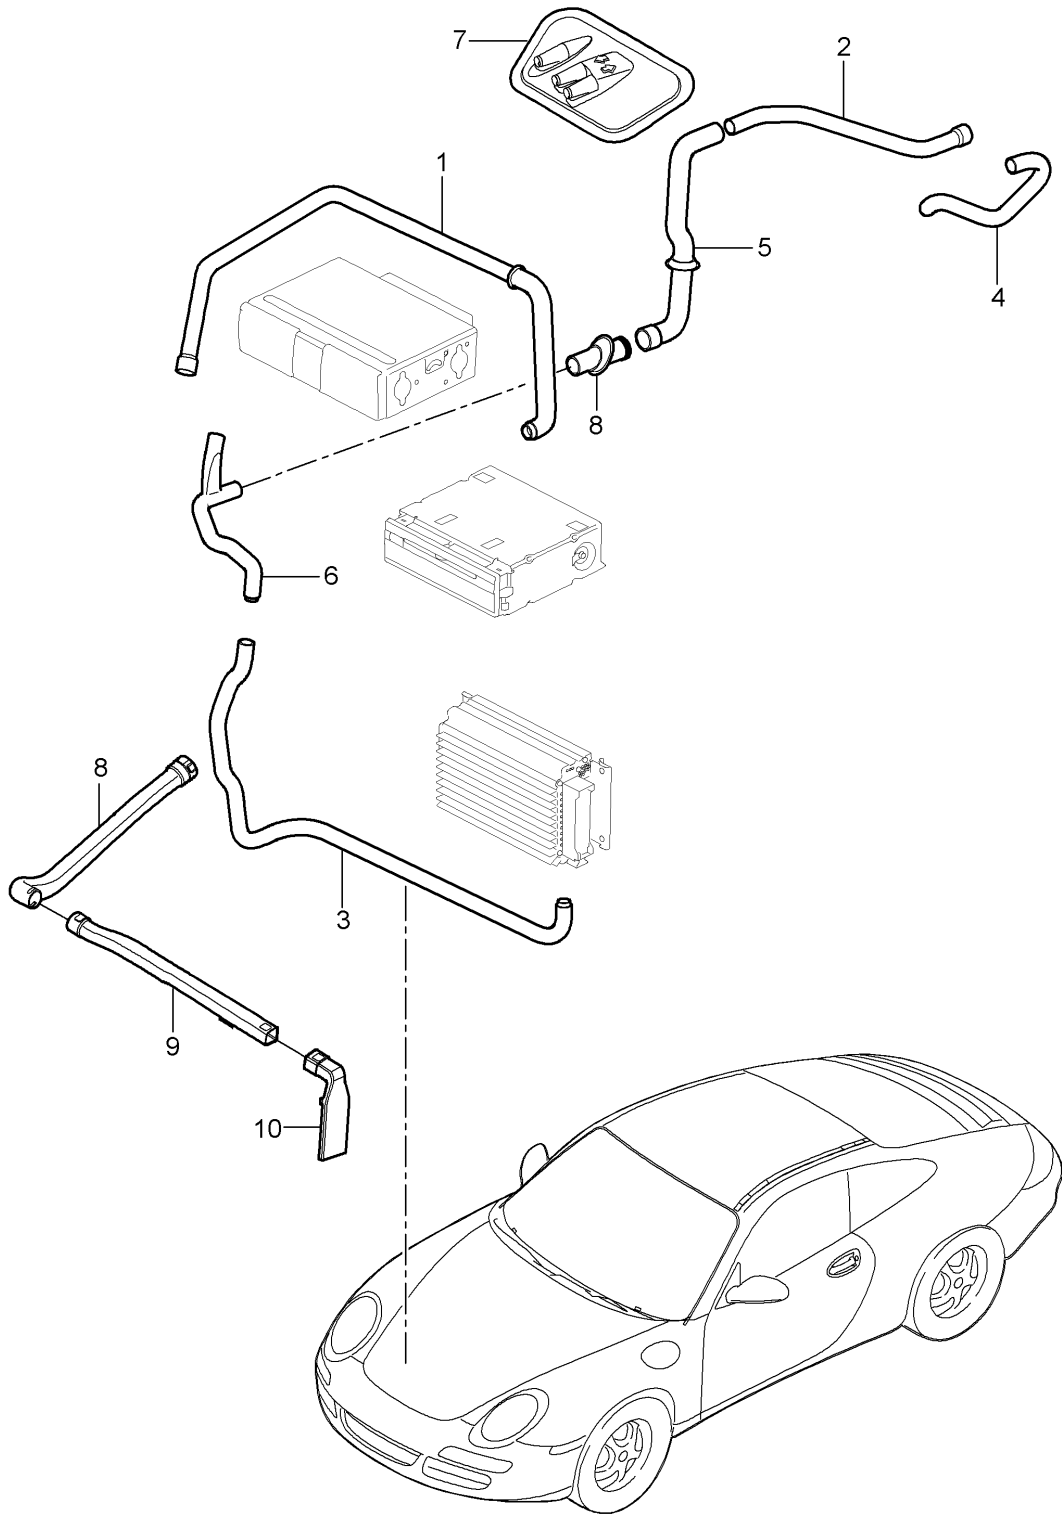

Model: 997 05

Model life 2005>>2008