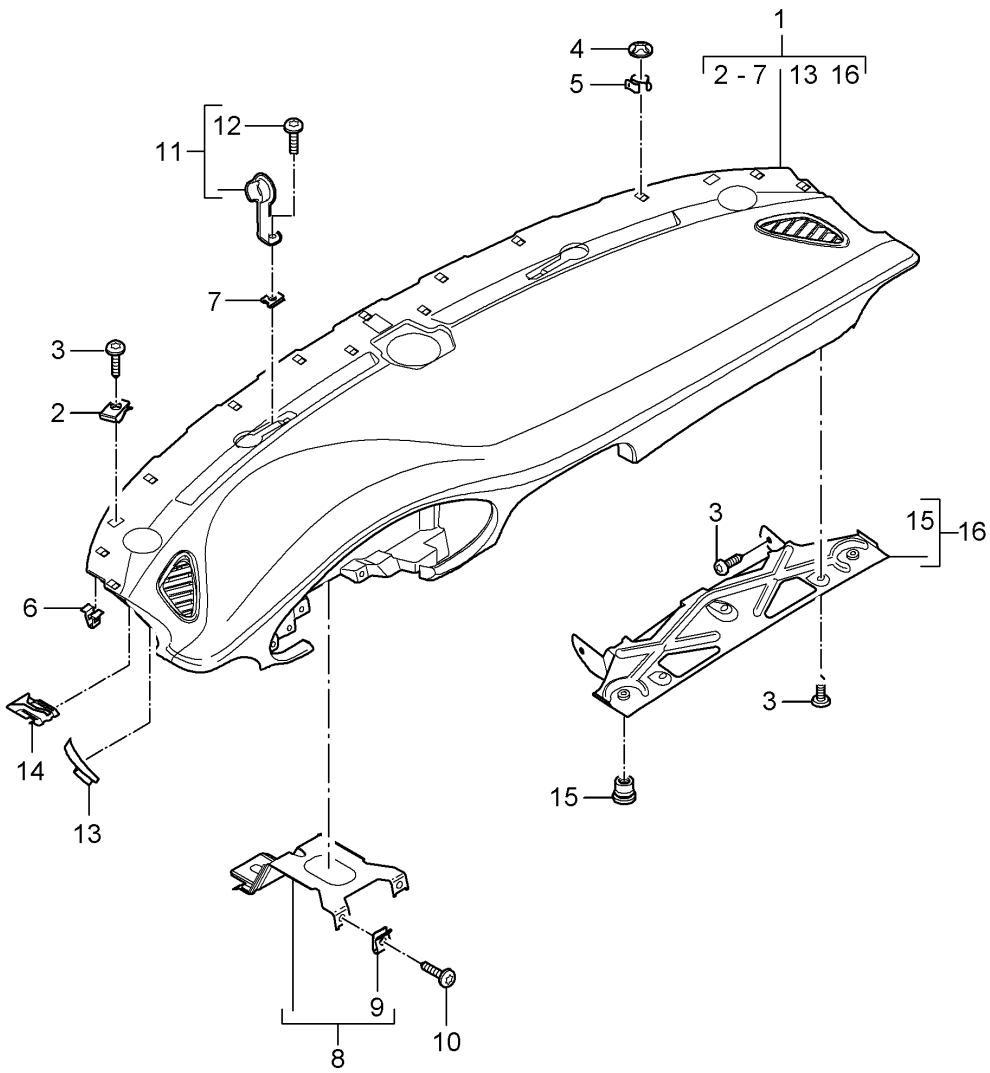

Model: 997 05

Model life 2005>>2008

Model: 997 05 Model life 2005>>2008

Pos	Part Number	Description	Remark	Qty	Model
1	997 552 101 06	Dashboard trim Upper part with Mounting parts Accessories See illustrations 8/09/01 Dashboard Upper part Leatherette Valid up to: F >>998S7 00391 F >>998S7 20790 F >>998S7 60203 F >>998S7 70471 F >>998S7 40119 F >>998S7 50193	/LL	1	I098 COUPE COUPE S CABRIO CABRIO S TARGA TARGA S
(1)	997 552 101 06 9L4 997 552 101 06 9M5 997 552 101 06 9C6 997 552 101 06 9D7 997 552 101 06 9E8 997 552 102 06	Black Stone grey Sand Beige Sea blue Palmgreen Dashboard Upper part Leatherette Valid up to: F >>998S7 00391 F >>998S7 20790 F >>998S7 60203 F >>998S7 70471 F >>998S7 40119 F >>998S7 50193	-07 /RL	1	I099 COUPE COUPE S CABRIO CABRIO S TARGA TARGA S
1	997 552 102 06 9L4 997 552 102 06 9M5 997 552 102 06 9C6 997 552 102 06 9D7 997 552 102 06 9E8 997 552 101 10	Black Stone grey Sand Beige Sea blue Palmgreen Dashboard Upper part Leatherette Valid from: F 998S7 00392>> F 998S7 20791>> F 998S7 60204>> F 998S7 70472>> F 998S7 40120>> F 998S7 50194>>	-07 /LL	1	I098 COUPE COUPE S CABRIO CABRIO S TARGA TARGA S
(1)	997 552 101 10 9L4 997 552 101 10 9M5 997 552 101 10 9C6 997 552 101 10 9D7 997 552 101 10 9E8 997 552 102 10 997 552 102 10 9L4	Black Stone grey Sand Beige Sea blue Palmgreen Dashboard Upper part Leatherette Valid from: F 998S7 00392>> F 998S7 20791>> F 998S7 60204>> F 998S7 70472>> F 998S7 40120>> F 998S7 50194>> Black	/RL	1	I099 COUPE COUPE S CABRIO CABRIO S TARGA TARGA S