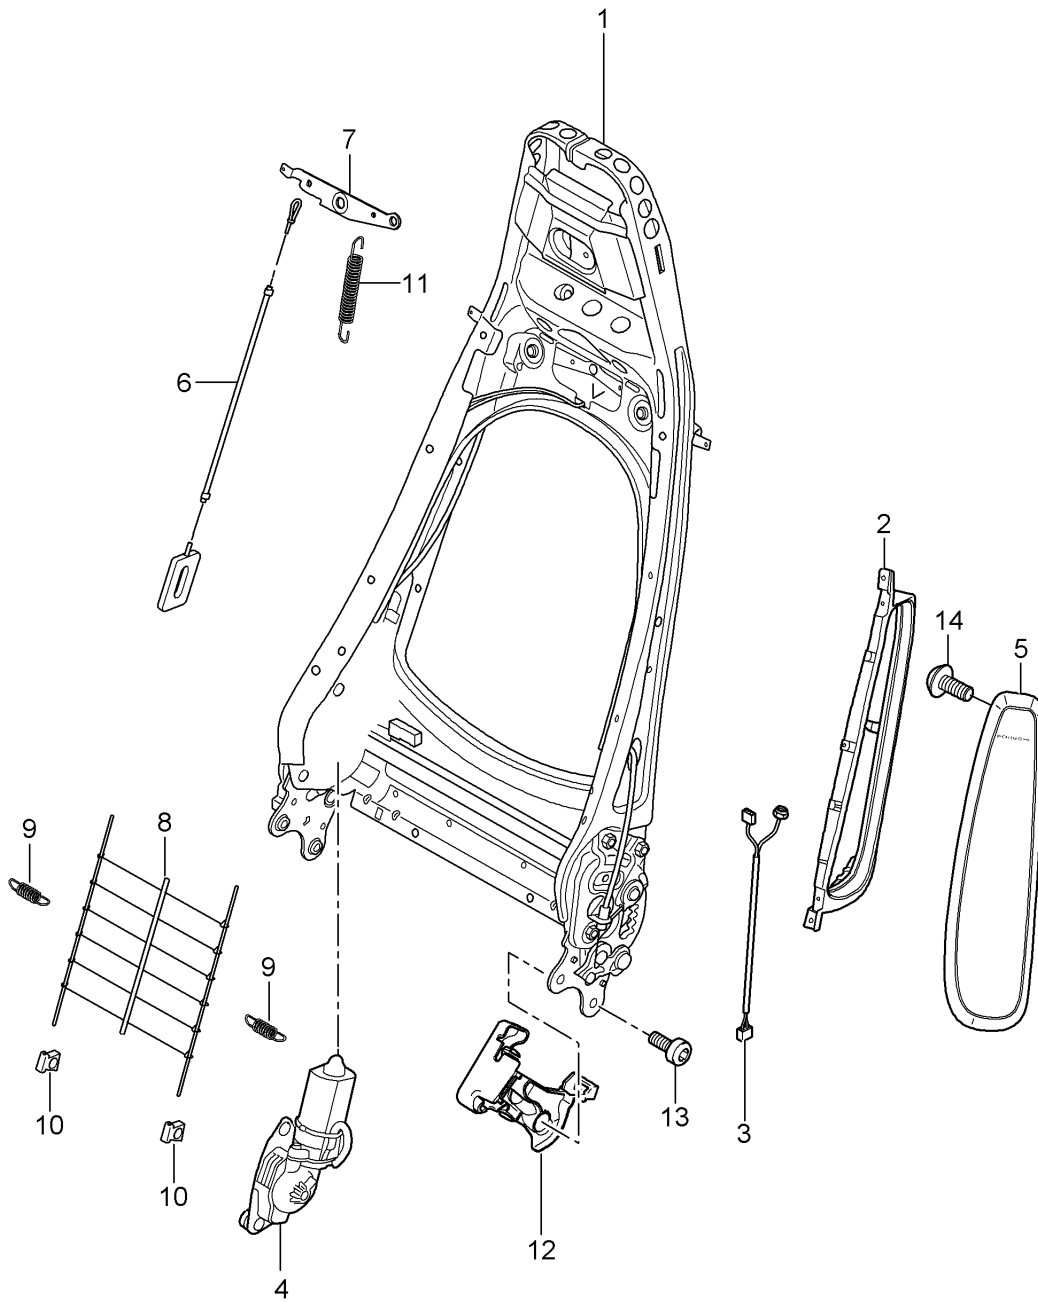

Model: 997 05

Model life 2005>>2008