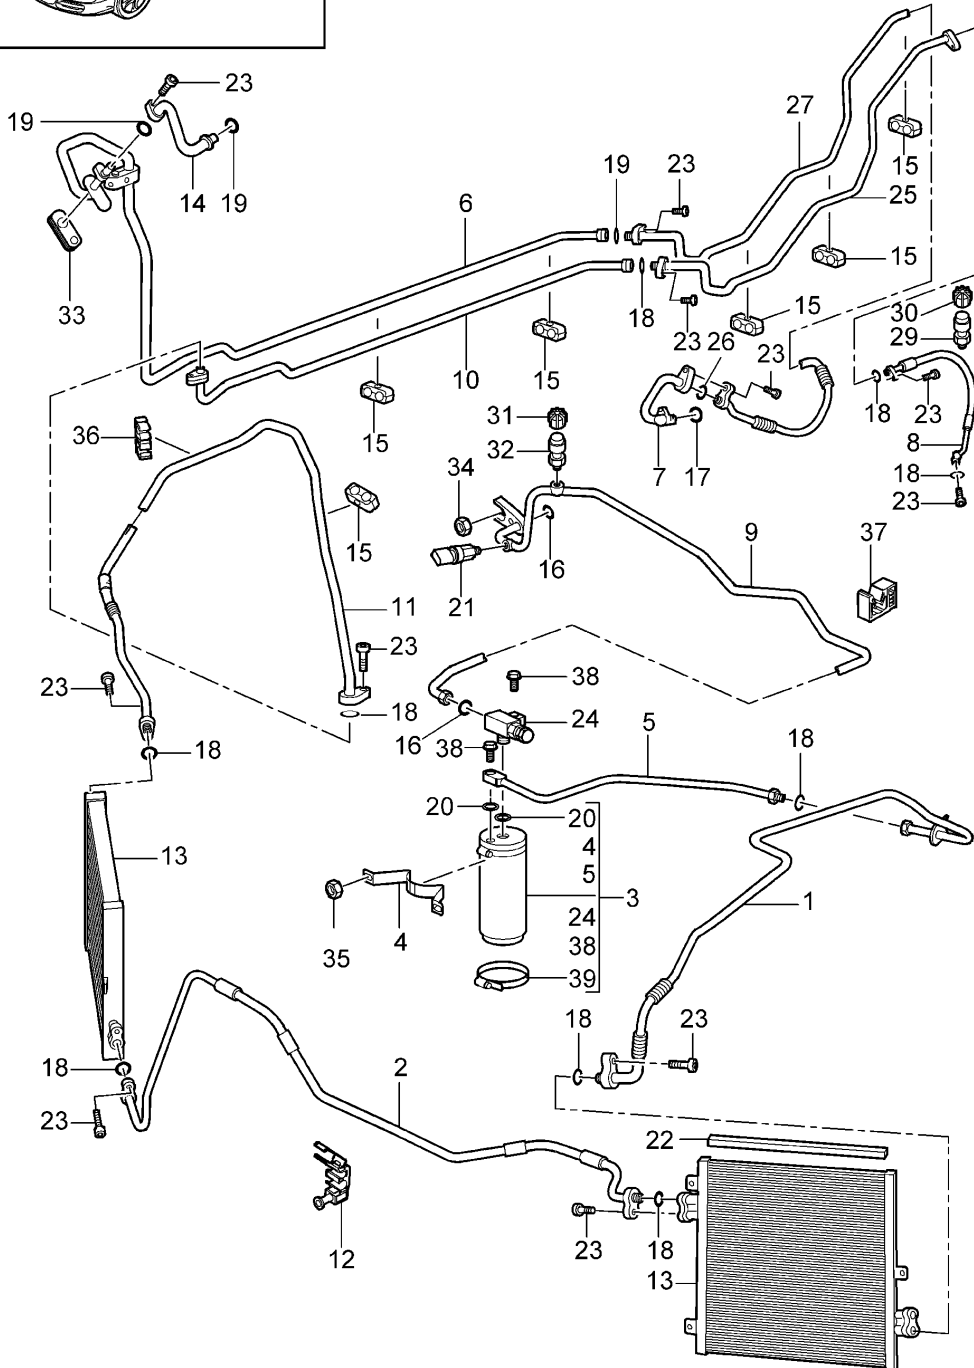

Model: 997 05

Model life 2005>>2008

Model: 997 05 Model life 2005>>2008

Pos	Part Number	Description	Remark	Qty	Model
		Refrigerant circuit			
1	997 573 105 00	Pressure line		1	
1	997 573 105 02	Pressure line		1	
2	997 573 103 00	Pressure line		1	
3	996 573 043 00	Desiccator		1	
4	996 573 451 00	Support		1	
5	996 573 106 00	Refrigerant line		1	
6	996 573 091 01	Intake pipe		1	
7	997 573 099 01	Refrigerant line		1	
8	997 573 097 00	Pressure line		1	
8	997 573 097 02	Pressure line		1	
9	997 573 108 02	Pressure line	/LL	1	I098
(9)	997 573 108 01	Pressure line	/RL	1	I099
(9)	997 573 108 03	Pressure line	/RL	1	I099
10	996 573 092 02	Pressure line		1	
11	997 573 094 00	Pressure line		1	
12	996 347 543 00	Cable holder		2	
13	996 573 111 03	Condenser		2	
14	996 573 093 06	Intake pipe	/LL	1	I098
14	996 573 093 07	Intake pipe	/RL	1	I099
15	999 511 230 40	Cable holder		X	
		Use also:			
-	999 511 231 41	Rubber mounting		X	
16	999 707 247 40	O-ring 7,5X2		2	
17	999 707 439 41	O-ring 23,8X2,4		8	
18	999 707 434 41	O-ring 10,6X2		8	
19	999 707 534 41	O-ring 17X2		3	
20	999 707 262 40	O-ring 6,7X1,8		X	
21	1K0 959 126 B	Pressure sensor		1	
		When required order also:			
21	955 613 137 01	Pressure sensor		1	
		When required order also:			
21	955 613 137 02	Pressure sensor		1	
		When required order also:			
-	999 707 555 41	O-ring 10,8 X 1,8		1	
22	996 573 711 00	Cover strip		2	
23	900 067 019 03	Pan-head screw		X	
24	993 573 243 00	Distributing piece		1	
25	997 573 096 01	Pressure line		1	
26	999 707 558 41	O-ring 13,7x2,5		X	
27	997 573 095 02	Intake pipe		1	
29	996 573 465 00	Valve		1	
30	944 573 663 01	Cap		1	
31	944 573 663 02	Cap		1	
32	996 573 465 00	Valve		1	
33	996 573 769 01	Grommet		1	
34	900 377 010 09	Hexagon nut M 6		1	
35	900 380 015 09	Hexagon nut M6		2	
36	996 355 547 01	Support		1	
37	999 591 922 40	Support		1	
38	900 075 340 01	Combination screw		2	
39	999 512 349 01	Hose clamp A50-70/9		1