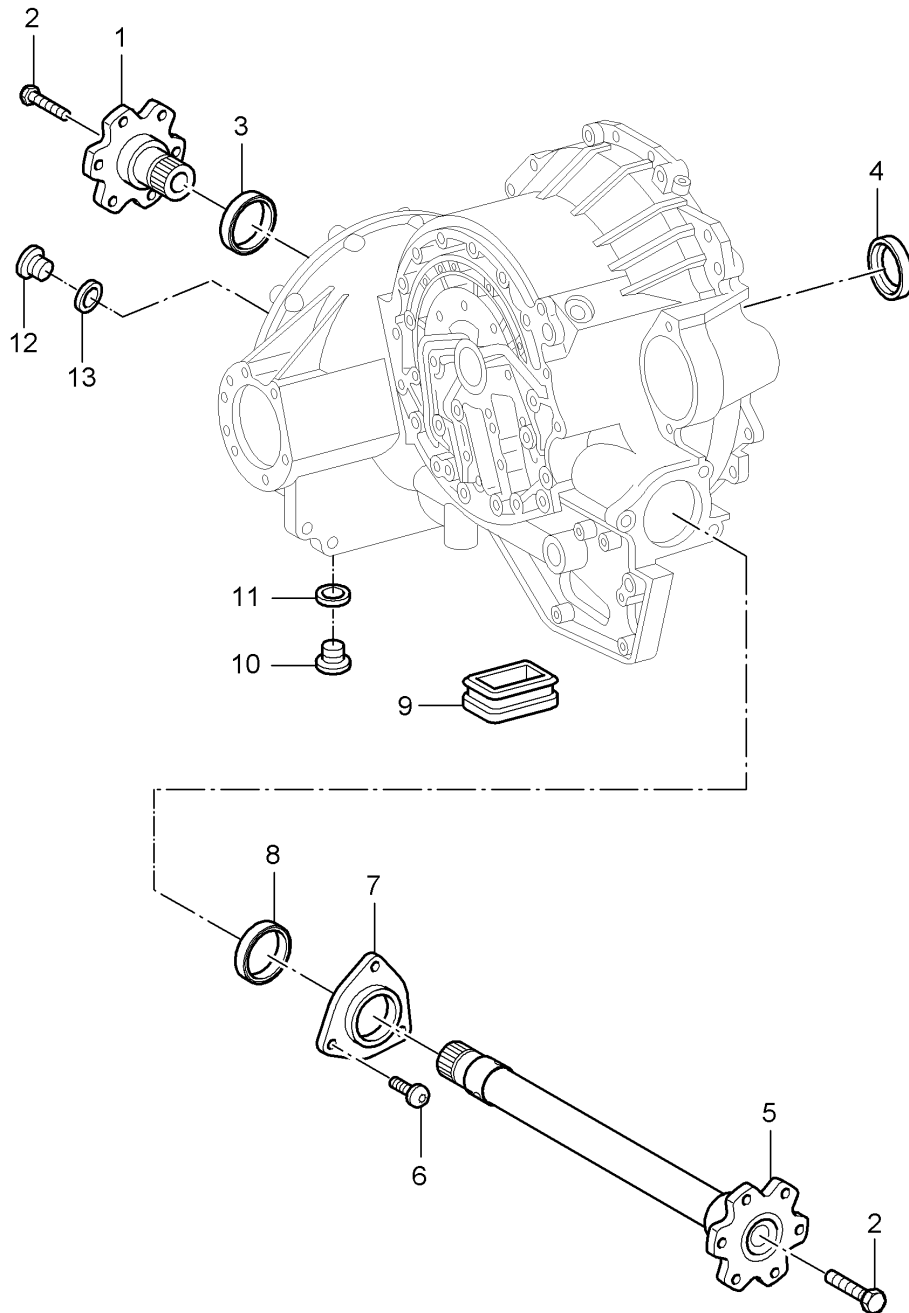

Model: 997 05

Model life 2005>>2008

Model: 997 05

Model life 2005>>2008

Pos	Part Number	Description	Remark	Qty	Model
		Tiptronic			A97.01 A97.31
1	722 274 024 5	Differential Drive flange Short		1	
2	900 074 192 09	Hexagon-head bolt M 10 X 55		1	
2	900 074 192 03	Hexagon-head bolt M 10 X 55		1	
3	022 997 924 7	Shaft sealing ring		1	
4	018 997 044 7	Sealing ring		1	
5	722 270 062 0	Oil pump Flange Long		1	
6		Hexagon-head bolt M 5 X 12		1	
7	722 353 070 6	Lid		1	
8	999 113 484 40	Shaft sealing ring for Lid		1	
9	722 271 028 7	Sealing rubber		1	
10	210 997 003 2	Screw plug		1	
11	900 123 060 30	Sealing ring 24 x 29		1	
12	900 219 009 01	Screw plug M18 x 1,5		1	
13	900 123 044 30	Sealing ring 18 x 22		1