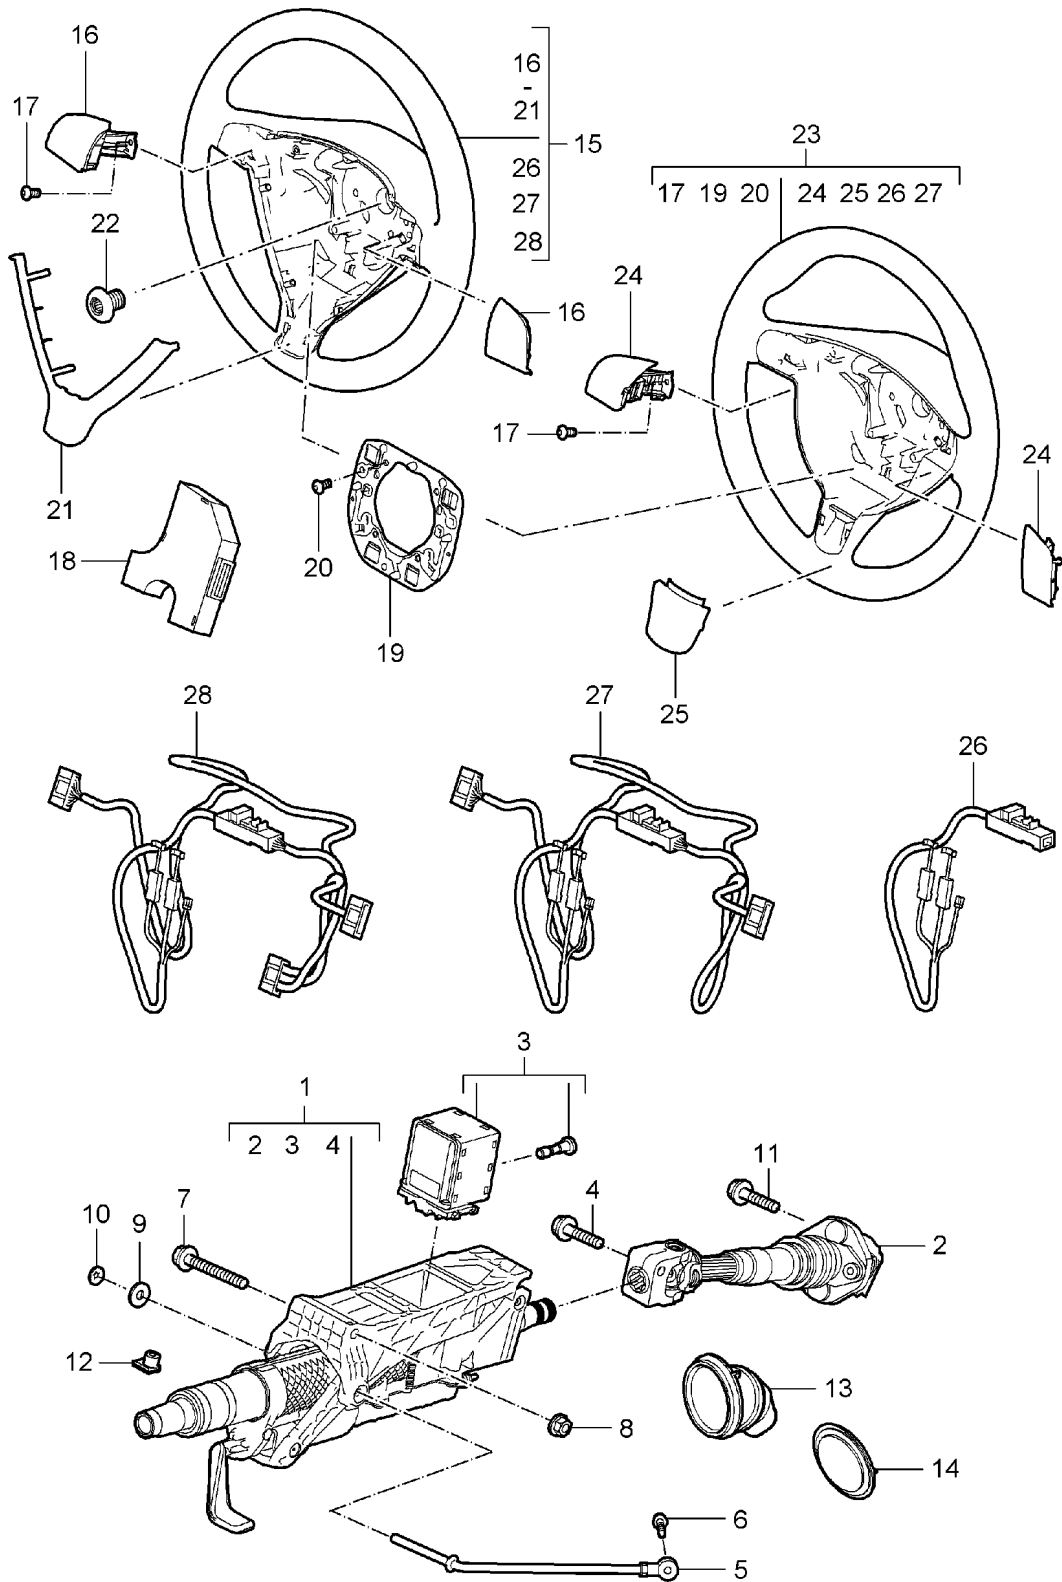

Model: 997 05

Model life 2005>>2008

Pos	Part Number	Description	Remark	Qty	Model
		Power steering Power-steering pump Container			
1	997 314 225 00	Expansion tank		1	
2	997 314 332 00	Rubber cap		1	
4	999 707 362 40	Sealing ring		1	
5	999 707 363 40	Sealing ring		1	
6	999 701 154 40	Sealing ring		2	
7	997 314 223 00	Lid		1	
(8)	997 314 220 00	Oil tank		1	
9	996 314 050 02	Power-steering pump		1	
10	996 314 320 03	Straight pin		2	
11	996 314 431 05	Bracket		1	
12	900 378 105 09	Hexagon-head bolt AM 8 X 70		2	
13	996 147 223 60	Pulley		1	
14	900 378 123 01	Hexagon-head bolt M 8 X 12		3	
15	999 707 204 40	Sealing ring 12.5 X 2N		1	
16	996 314 551 00	Bracket for Container		1	
17	900 378 163 01	Hexagon-head bolt See technical manual Group 48 34 19 48 98 19		1	
-	000 043 203 33	Pentosin 1000 ML		X	
18	996 314 427 00	Guide		1	

Model: 997 05

Model life 2005>>2008