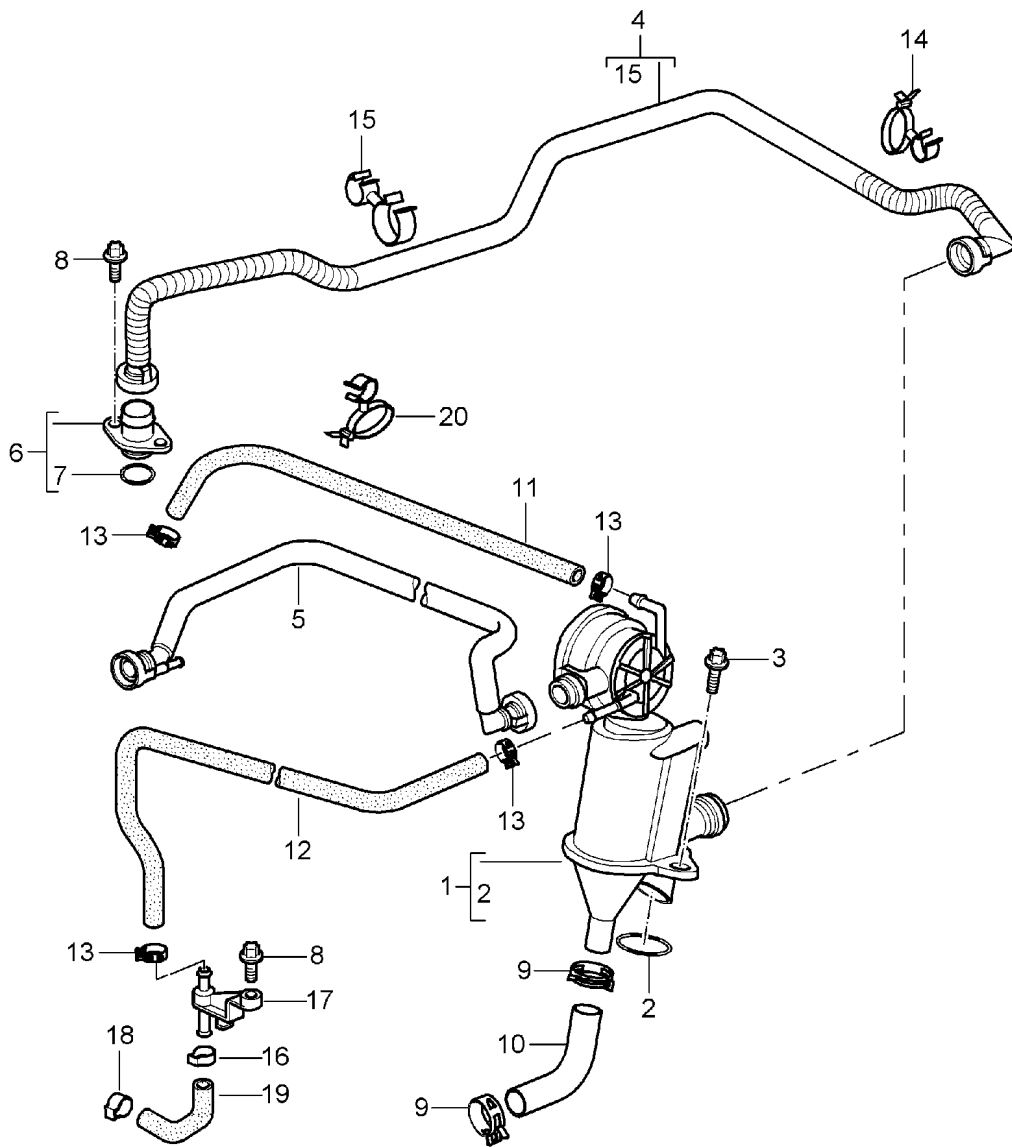

Model: 997 05

Model life 2005>>2008

Model: 997 05

Model life 2005>>2008

Pos	Part Number	Description	Remark	Qty	Model
		Crankcase Bleeding			M96.05
1	996 107 026 50	Oil separator		1	
(1)	996 107 026 51	Oil separator		1	
2	999 707 507 40	O-ring 29,74 X 2,95		1	
3	900 385 275 09	Torx screw BM 6 X 20		2	
4	997 107 147 02	Vent line		1	
5	996 107 145 30	Vent line		1	
6	996 107 047 01	Connection piece		1	
7	999 707 364 40	Sealing ring 30 X 2,5		1	
8	900 385 050 09	Torx screw BM 6 X 16		3	
(8)	900 385 050 01	Outer hexagon round screw BM 6 X 16		3	
9	999 512 683 09	Hose clamp 23 X 12		2	
10	996 107 175 50	Oil hose		1	
11	996 106 208 50	Hose		1	
12	997 106 223 00	Hose		1	
13	999 512 650 09	Hose clamp B 14 X 12		4	
14	999 507 097 40	Hose holder 25 / 20		1	
15	999 507 816 40	Hose holder 25 / 16		1	
16	999 512 568 02	Clamp 13,9 - 16,1		1	
17	996 106 226 52	Joining socket		1	
18	999 512 633 00	Clamp 15,6 - 17,8		1	
19	996 106 223 52	Hose		1	
20	999 507 644 40	Hose holder 26 / 13		1