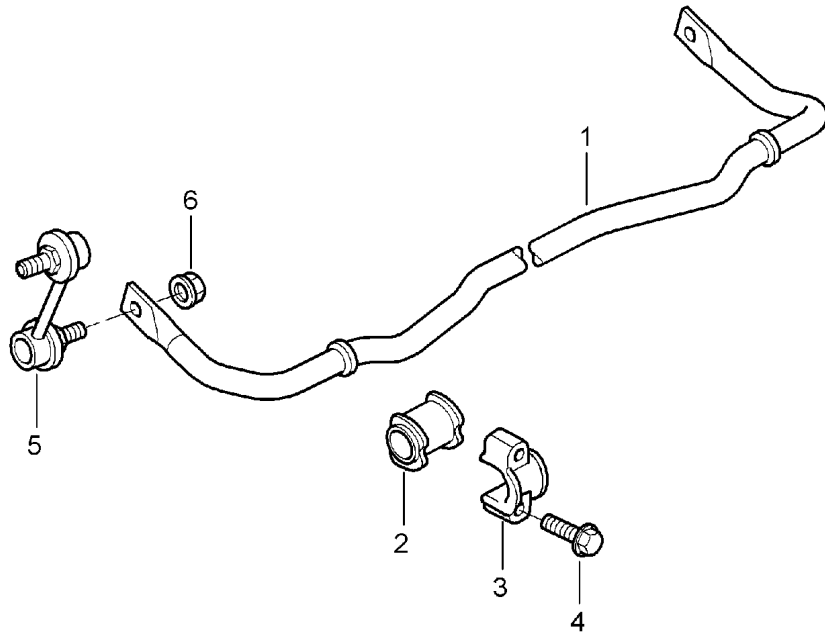

Model: 997 05 Model life 2005>>2008

Pos	Part Number	Description	Remark	Qty	Model
(12)	999 073 443 01	F >>998S7 70604 F >>998S7 60245 F >>998S7 20963 F >>998S7 50228 F >>998S7 00483 Combination screw 12 X 1,5 X 40 F 998S7 70600>> F 998S7 20957>> F 998S7 40139>> F 998S7 60242>> F 998S7 00481>> F 998S7 70605>> F 998S7 60246>> F 998S7 20964>> F 998S7 50229>> F 998S7 00484>>		2	
13	900 378 072 09	Hexagon-head bolt M 12 X 30		2	
13	900 378 072 01	Hexagon-head bolt M 12 X 30		2	
14	900 178 010 09	Hexagon-head bolt M 12 X 130		2	
(14)	900 178 010 01	Hexagon-head bolt M 12 x 130		2	
15	900 178 010 09	Hexagon-head bolt M 12 X 130		2	
(15)	900 178 010 01	Hexagon-head bolt M 12 x 130		2	
16	999 084 445 01	Lock nut M 12 X 1,5		2	
17	996 331 291 02	Washer	05	6	
(17)	997 331 291 00	Washer	06-	6	
18	996 341 371 03	Support		1	I601
19	900 380 015 09	Hexagon nut VM 6		2	I601
(19)	900 380 015 01	Hexagon nut vm 6		2	I601
20	997 331 375 02	Strut	-06	1	I601
(20)	997 331 375 03	Strut		1	I601
21	997 631 121 00	Sensor		1	I601
22	N 014 129 12	Oval-head screw		2	I601
23	999 061 103 09	Stud M 12 X 1,5 x 107,5		2	
(23)	999 061 103 01	Stud M 12 X 1,5 X 107,5		2	

Model: 997 05

Model life 2005>>2008