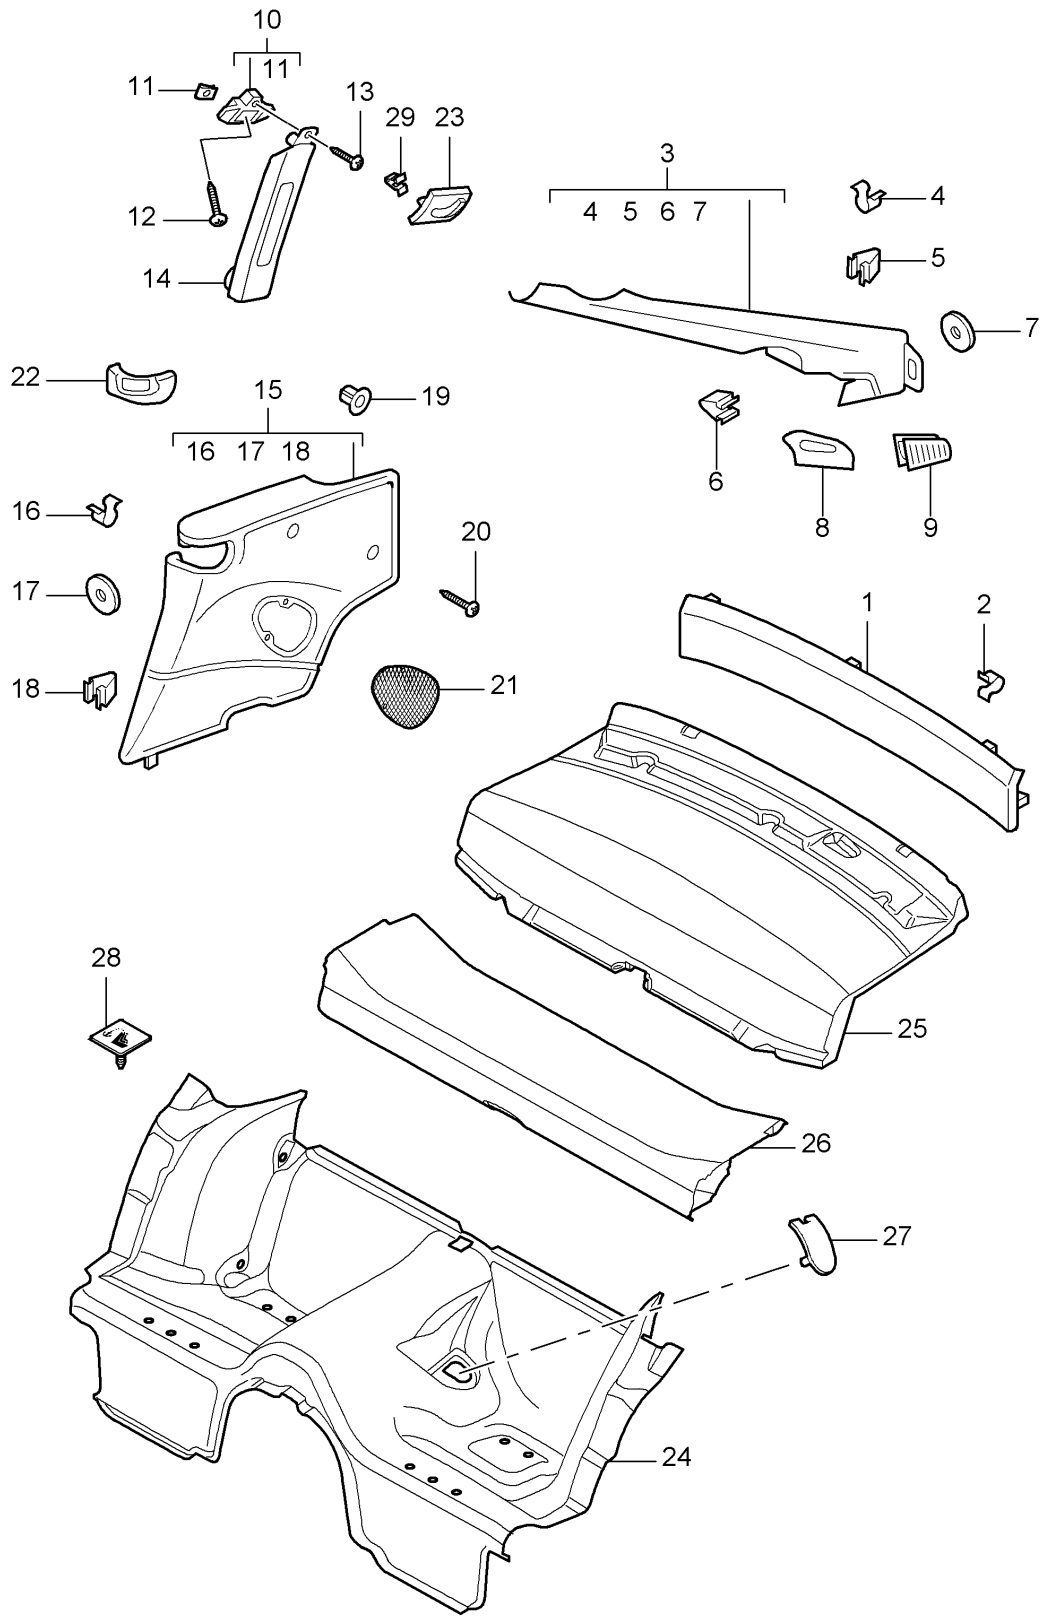

Model: 997 05

Model life 2005>>2008