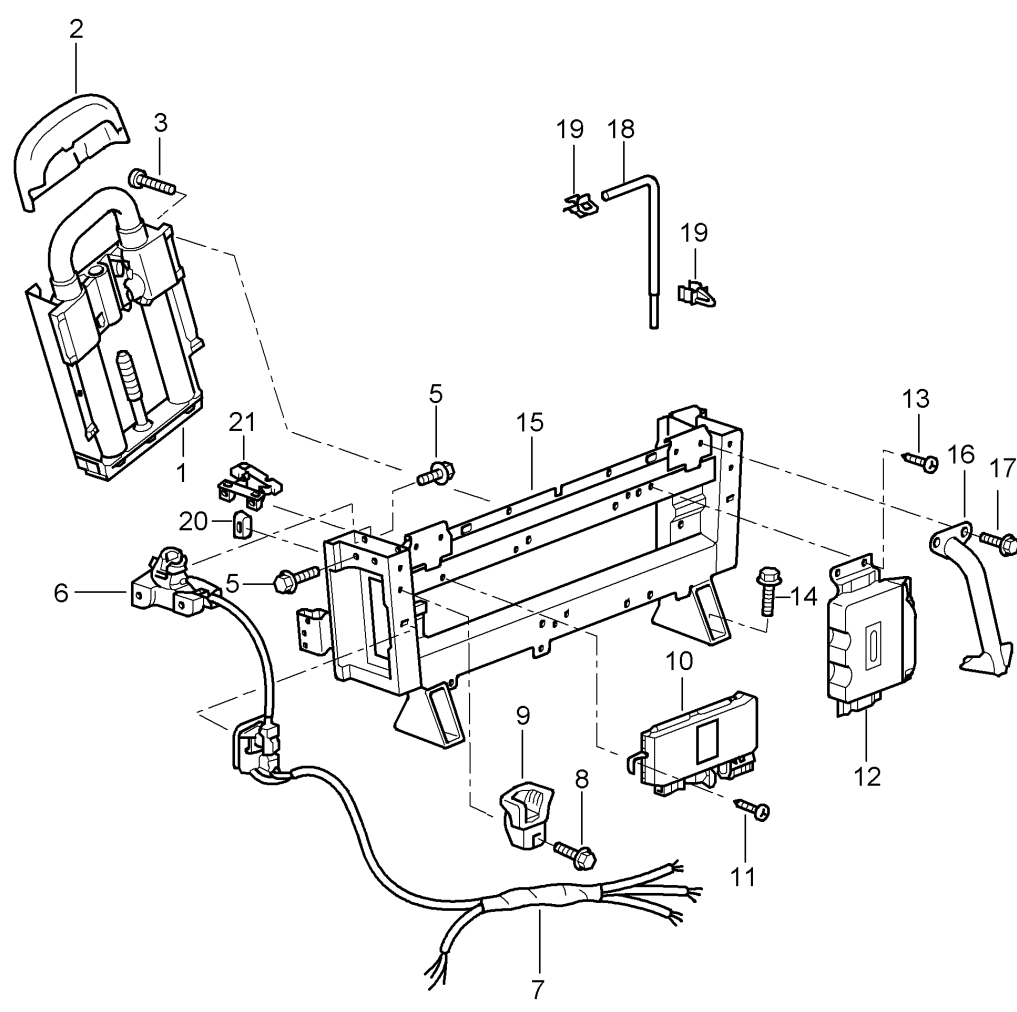

Model: 997 05

Model life 2005>>2008

Model: 997 05 Model life 2005>>2008

Pos	Part Number	Description	Remark	Qty	Model
1	997 580 021 01	Roll-over bar Cassette F >>996S7 75280 F >>996S7 75282 F >>996S7 69549 F >>9966S 75792 F >>996S7 52046 F >>996S7 52047		2	CABRIO
(1)	997 580 021 02	Cassette F 996S7 75281>> F 996S7 75283>> F 996S7 69550>> F 9966S 75793>> F 996S7 52046>> F99X6S 752048>>		2	
2	996 580 191 01	Cover		2	
3	900 067 394 01	Pan-head screw		12	
5	900 378 173 09	Hexagon-head bolt		4	
-	999 084 635 02	Shear-off nut		3	
6		Mounting See illustrations 8/11/16		2	I550
7	997 612 696 00	Wiring harness		1	
8	900 378 173 09	Hexagon-head bolt		2	
9	996 561 463 02	Guide	/L	1	
(9)	996 561 464 02	Guide	/R	1	
10	997 618 111 02	Control unit Convertible top control	05	1	
10	997 618 111 03	Control unit Convertible top control	06-	1	
11	999 073 060 02	Tapping screw		X	
12		Control unit - dme - See illustrations 9/01/03		X	
13	999 073 060 02	Tapping screw		X	
14	999 072 033 09	Hexagon-head bolt		4	
15	997 580 311 02	Auxiliary support F >>996S7 75280 F >>996S7 75281 F >>99767 69550 F >>99667 57925 F >>99867 52046 F >>99X67 52047		1	
(15)	997 580 311 03	Auxiliary support F 996S7 75281>> F 996S7 75282>> F 99767 69551>> F 99667 57926>> F 99867 52047>> F 99X67 52047>>		1	
-	999 590 050 40	Catch		4	
-	999 650 176 40	Clip		3	
16	997 580 331 02	Bracket	/L	1	
(16)	997 580 332 02	Bracket	/R	1	
17	900 378 101 09	Hexagon-head bolt		X	
18	999 571 079 03	Screwdriver		1	
19	999 507 633 40	Clamp		2	
20	996 561 457 00	Sleeve		2	
21	996 561 297 00	Insert	/L	1	
(21)	996 561 298 00	Insert	/R	1	
22	999 217 166 01	Hexagon-head bolt M 10X55		2	