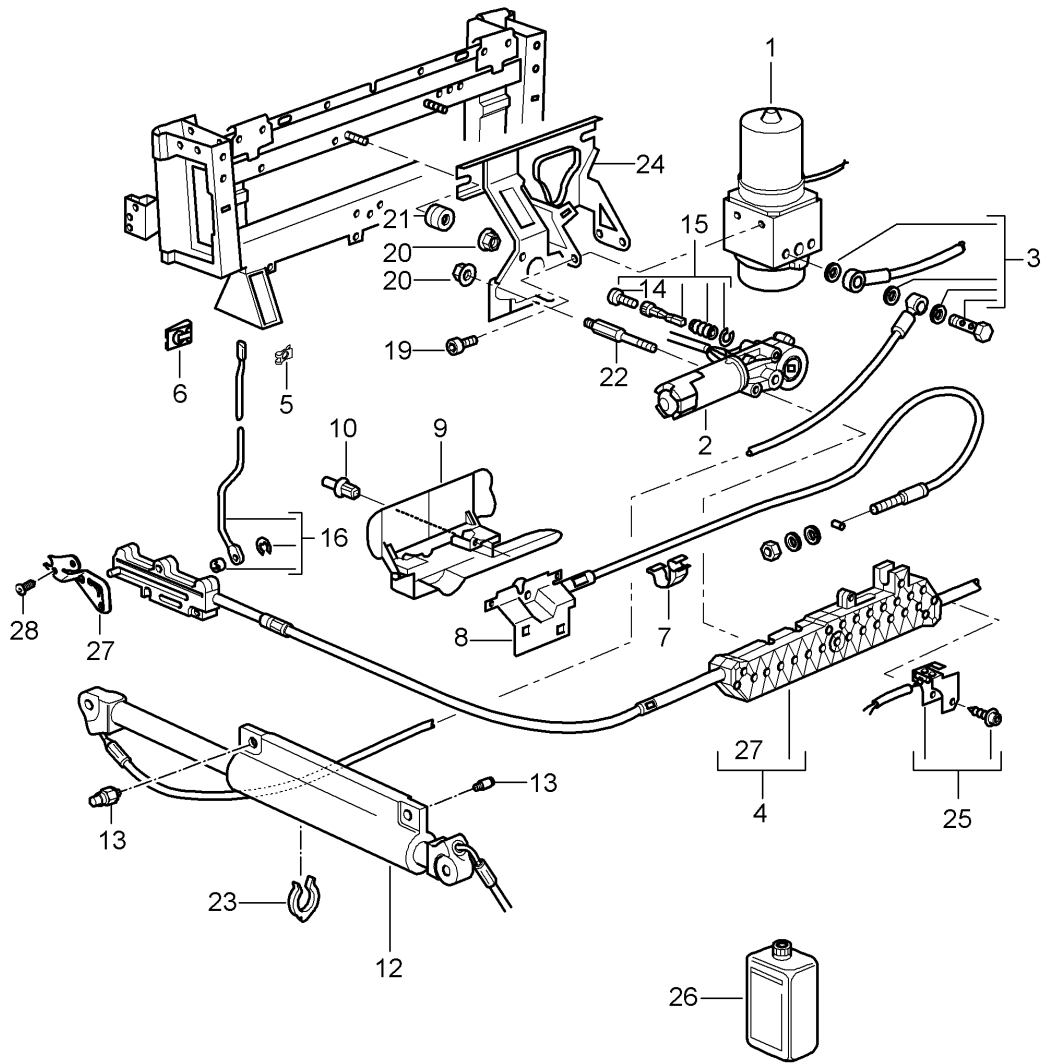

Model: 997 05

Model life 2005>>2008

Model: 997 05

Model life 2005>>2008

Pos	Part Number	Description	Remark	Qty	Model
		Convertible top			
		Driving mechanism			
		Hydraulic			
1	996 561 307 02	Pump		1	
2	996 561 933 01	Engine		1	
3	996 561 573 00	Banjo bolt		2	
4	996 561 021 04	Driving mechanism		1	
5	999 166 054 02	Sl-lock		2	
5	999 166 054 01	Sl-lock		2	
6	999 703 235 01	Bonded rubber buffer		2	
7	999 507 683 40	Cable holder		X	
8	996 561 065 01	Locking device		1	
9	996 561 265 03	Lining		1	
10	999 591 941 40	Expansion rivet		X	
12	996 561 945 02	Cylinder		2	
13	996 561 245 00	Bolt		1	
14	996 561 671 00	Screw		1	
15	996 561 673 01	Repair kit		1	
16	996 561 229 00	Push rod	/L	1	
16	996 561 230 00	Push rod	/R	1	
22	996 561 863 01	Stud		3	
23	996 561 281 00	Retainer		2	
24	996 561 207 01	Support		1	
		Convertible top compartm.			
		Driving mechanism			
25	996 561 165 00	Microswitch		1	
25	996 561 165 01	Microswitch		1	
26	000 043 204 89	Oil		X	
		250 ML			
27	996 561 221 00	Knock-out lever	/L	1	
(27)	996 561 222 00	Knock-out lever	/R	1	
		Gate guide			
28	999 919 205 09	Torx screw		2	
		M6x12			