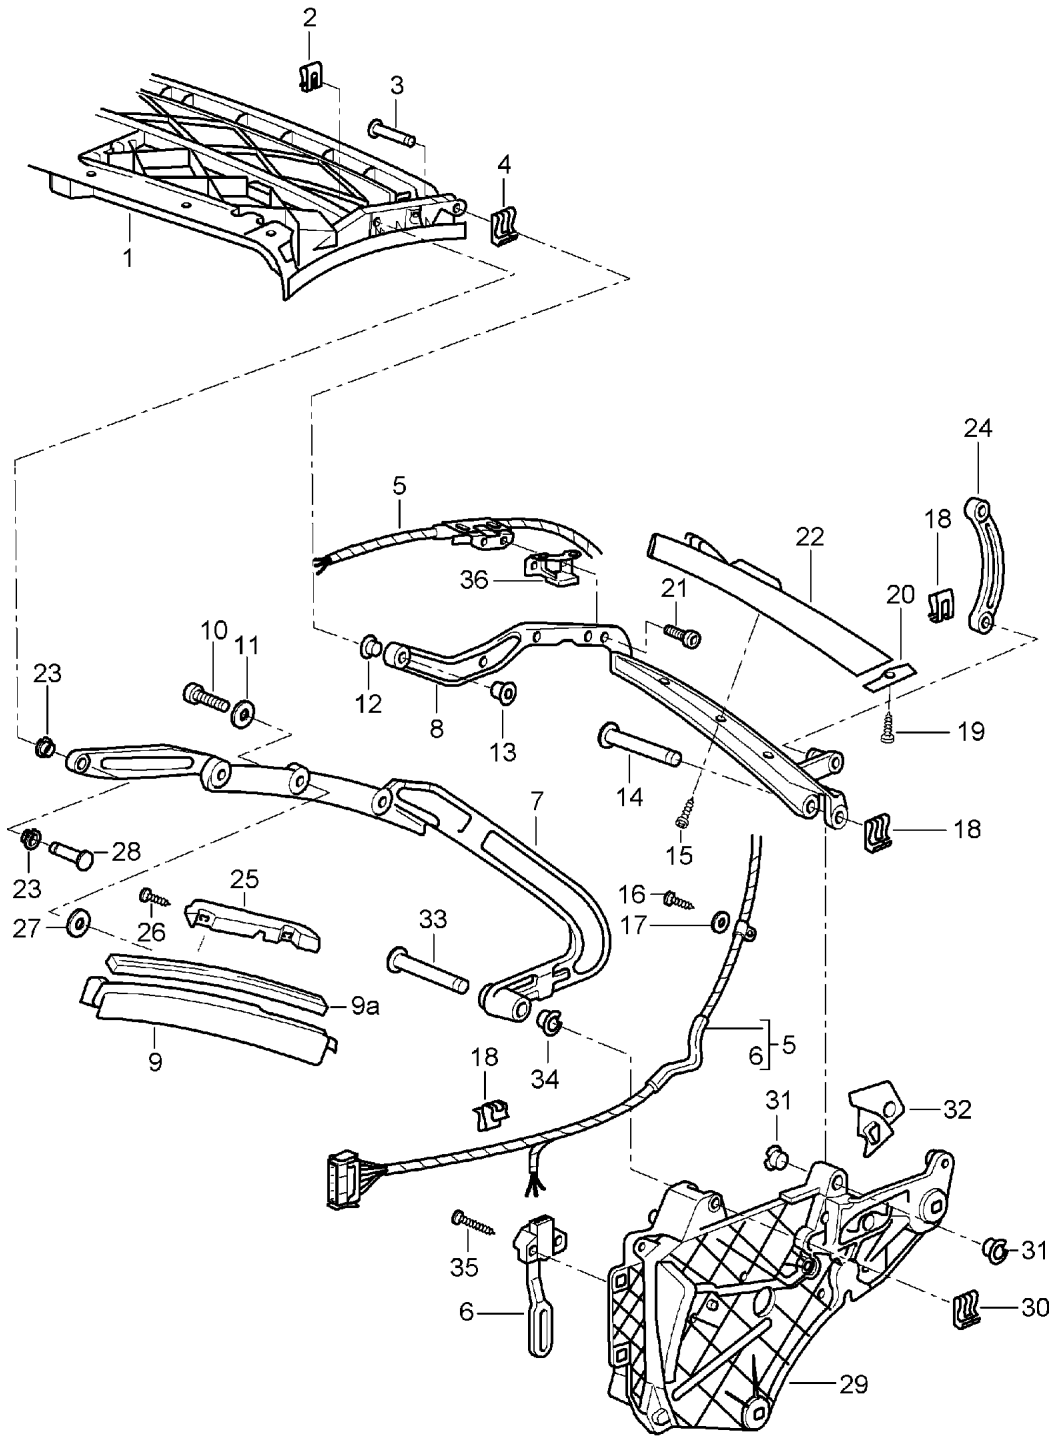

Model: 997 05

Model life 2005>>2008

Model: 997 05 Model life 2005>>2008

Pos	Part Number	Description	Remark	Qty	Model
1	997 561 905 00 997 561 905 00 A09	Convertible top frame Single parts Roof frame Black		1	
-	997 561 509 00	Use also: Felt strip 60 x 25 See TPI Group 8 Nr. 53		1	
2	999 166 075 02	Safety clip		X	
3	999 088 050 30	Bolt 8X27,8		2	
-	997 561 909 00	Repair kit Bush Bolt Lock		1	
4	999 166 075 02	Safety clip		X	
5	997 612 698 00	Wiring harness		1	
-	997 561 965 00	Boot		1	
6	996 613 313 02	Potentiometer		1	
7	996 561 335 00	Roof frame	/L	1	
(7)	996 561 336 00	Roof frame	/R	1	
8	996 561 339 00	Roof frame	/L	1	
(8)	996 561 340 00	Roof frame	/R	1	
9	996 561 355 00	Sealing frame	/L	1	
(9)	996 561 356 00	Sealing frame	/R	1	
9A	996 561 219 00	Gasket for Sealing frame		2	
10	999 073 195 09	Oval-head screw M 6X20		X	
11	900 151 006 09	Washer		X	
12	999 924 086 40	Bearing sleeve		4	
13		Bearing sleeve		4	
14	999 088 037 30	Bolt		1	
15	999 919 153 09	Oval-head screw		X	
16	900 144 101 02	Tapping screw		X	
17	900 151 027 02	Washer		8	
18	999 166 076 02	Safety clip		X	
18	999 166 076 01	Safety clip		x	
19	999 919 141 09	Oval-head screw		4	
20	996 561 239 00	Gasket	/L	1	
(20)	996 561 240 00	Gasket	/R	1	
21	N 014 128 13	Oval-head screw M5X8		4	
22	996 561 319 00 996 561 319 00 A09	Frame Black	/L	1	
(22)	996 561 320 00 996 561 320 00 A09	Frame Black	/R	1	
23	999 924 086 40	Bearing sleeve		8	
24	996 561 051 01	Lever	/L	1	
(24)	996 561 052 01	Lever	/R	1	
25	996 561 535 00	Guide	/L	1	
(25)	996 561 536 00	Guide	/R	1	
26	999 919 141 09	Oval-head screw		4	
27	999 025 267 09	Washer		8	
28	999 088 049 30	Bolt 8x32,8		2	
29	996 561 443 00	Convertible top support	/L	1	
(29)	996 561 444 00	Convertible top support	/R	1	
30	999 166 076 02	Safety clip		6	
30	999 166 076 01	Safety clip		6