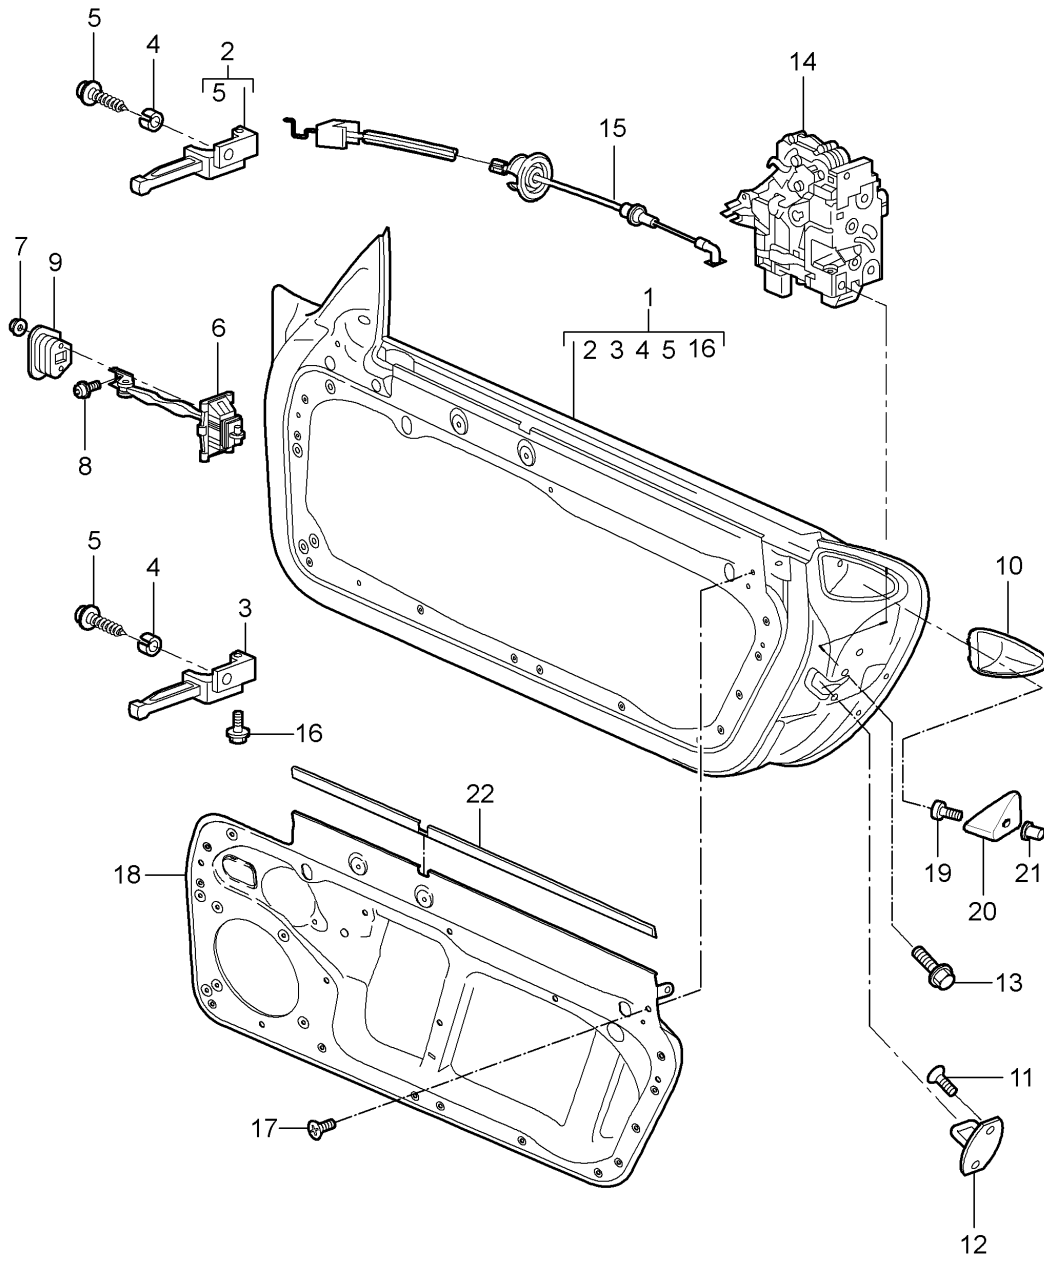

Model: 997 05

Model life 2005>>2008

Model: 997 05 Model life 2005>>2008

Pos	Part Number	Description	Remark	Qty	Model
		Door in white Installation parts			
(1)	997 531 011 04	Door lock			
	997 531 011 04 GRV	Door	/L	1	
1	997 531 012 04	Prime coated			
	997 531 012 04 GRV	Door	/R	1	
		Prime coated			
-	000 043 305 32	Use also: Sealing compound		1	
(2)	997 531 321 00	Hinge	/L	1	
2	997 531 322 00	Hinge	/R	1	
(3)	997 531 319 00	Hinge	/L	1	
3	997 531 320 00	Hinge	/R	1	
4	996 531 831 00	Sleeve		4	
5	900 067 291 01	Combination screw M 8 X 16		2	
6	997 537 151 01	Door arrester		2	
6	997 537 151 02	Door arrester		2	
7	999 084 212 02	Hexagon nut M 6		4	
8	999 073 138 09	Screw M 8 X 25		2	
9	996 537 751 00	Seal		2	
(10)	997 537 331 00	Support	/L	1	
	997 537 331 00 01C	Satin black			
10	997 537 332 00	Support	/R	1	
	997 537 332 00 01C	Satin black			
11	N 910 174 01	Countersunk-head screw M 8 X 22		4	
12	3C0 837 767 A	Catch bar		2	
13	WHT 000 439	Combination screw M 8 X 20		2	
(14)	3D1 837 015	Door lock	/LL /L	1	I098
14	3D1 837 016	Door lock	/LL /R	1	I098
(14)	3D1 837 015 C	Door lock	/L	1	I072
(14)	3D1 837 016 C	Door lock	/R	1	I072
(14)	3D2 837 015	Door lock	/RL /L	1	I099
(14)	3D2 837 016	Door lock	/RL /R	1	I099
15	997 537 319 01	Bowden cable		2	
16	999 072 043 09	Information available Hexagon-head bolt M 6 X 12 Micro-self-locking		2	
17	999 073 333 09	Oval-head screw M 6 X 16		8	
(18)	997 537 201 00	Inner panel	/L -05	1	
18	997 537 202 00	Inner panel	/R -05	1	
18	997 537 901 00	Inner panel	/L -05	1	
(18)	997 537 902 00	Inner panel	/R -05	1	
18	987 537 202 00	Inner panel	/R 06-	1	
18	987 537 201 00	Inner panel	/L 06-	1	
(18)	987 537 201 01	Inner panel	/L 06-	1	
18	987 537 202 01	Inner panel	/R 06-	1	
19	900 119 072 00	Pan-head screw M8 X 16		2	
(20)	997 537 333 00	Support	/L	1	
	997 537 333 00 G2X	Prime coated			
20	997 537 334 00	Support	/R	1	
		Side section			
	997 537 334 00 G2X	Prime coated			
21	999 500 121 02	Blind rivet nut M8 / 0,8 - 3		2	