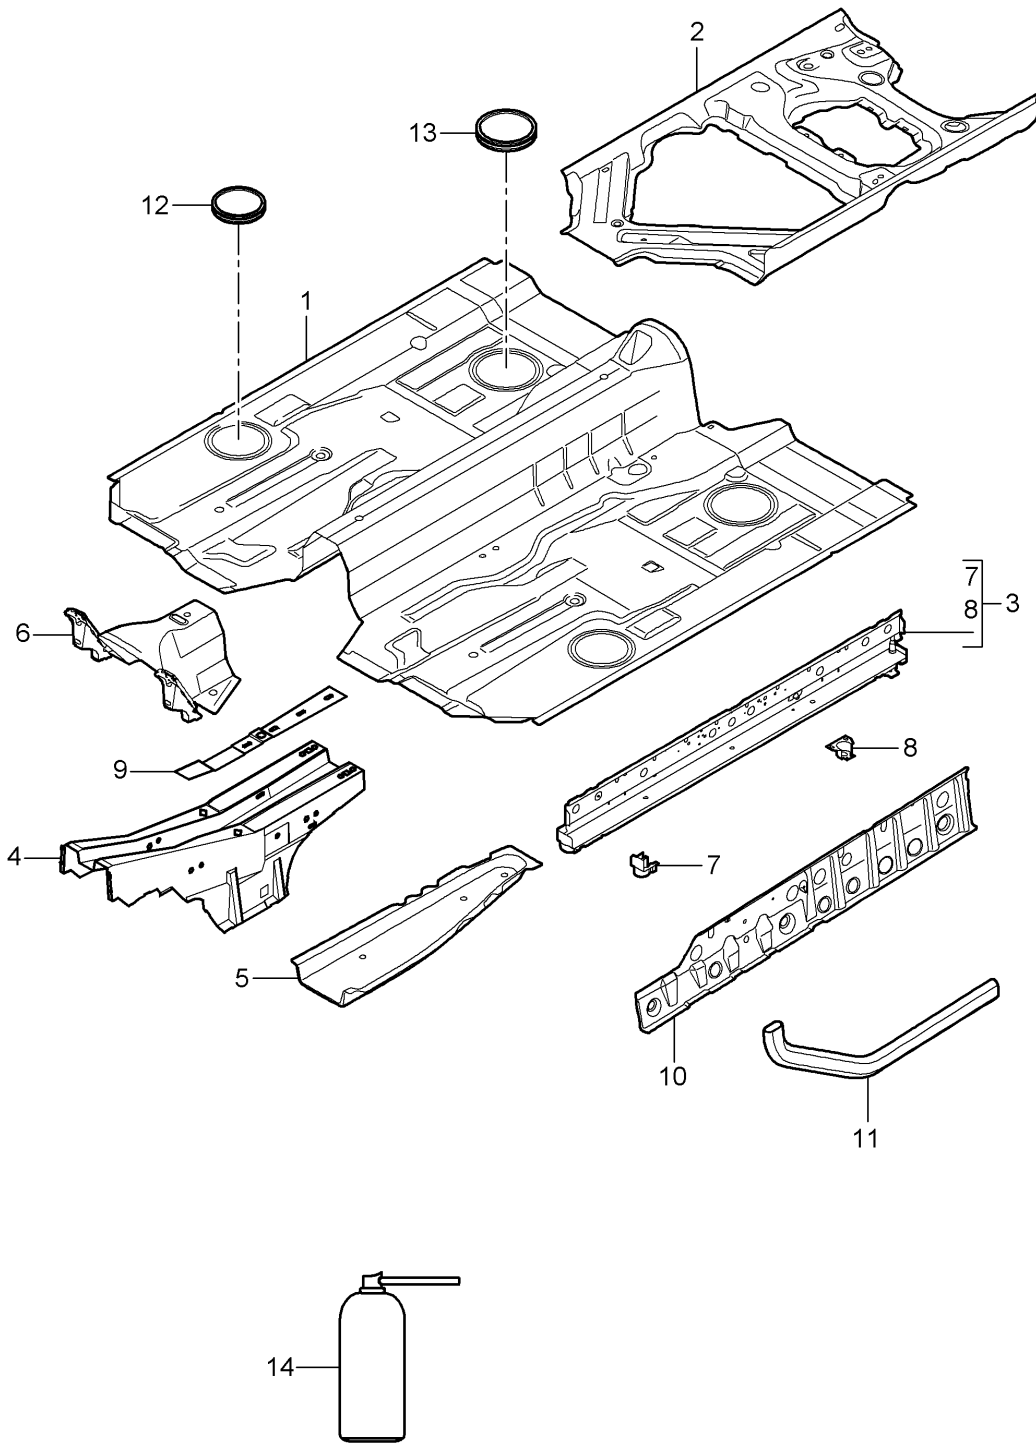

Model: 997 05

Model life 2005>>2008

Pos	Part Number	Description	Remark	Qty	Model
1	996 504 233 01	Dome strut	/L	1	
2	996 504 234 01	Dome strut	/R	1	
3	997 504 359 00	Bracket		1	
3	997 504 359 01	Bracket		1	
4	996 504 633 00	Filler piece	/L	1	
5	996 504 634 00	Filler piece	/R	1	
6	900 378 100 09	Hexagon-head bolt AM 10 X 45		2	
7	900 075 010 09	Hexagon-head bolt M 6 X 12		4	
8	900 378 173 01	Hexagon-head bolt M 6 X 20		4	

Model: 997 05

Model life 2005>>2008