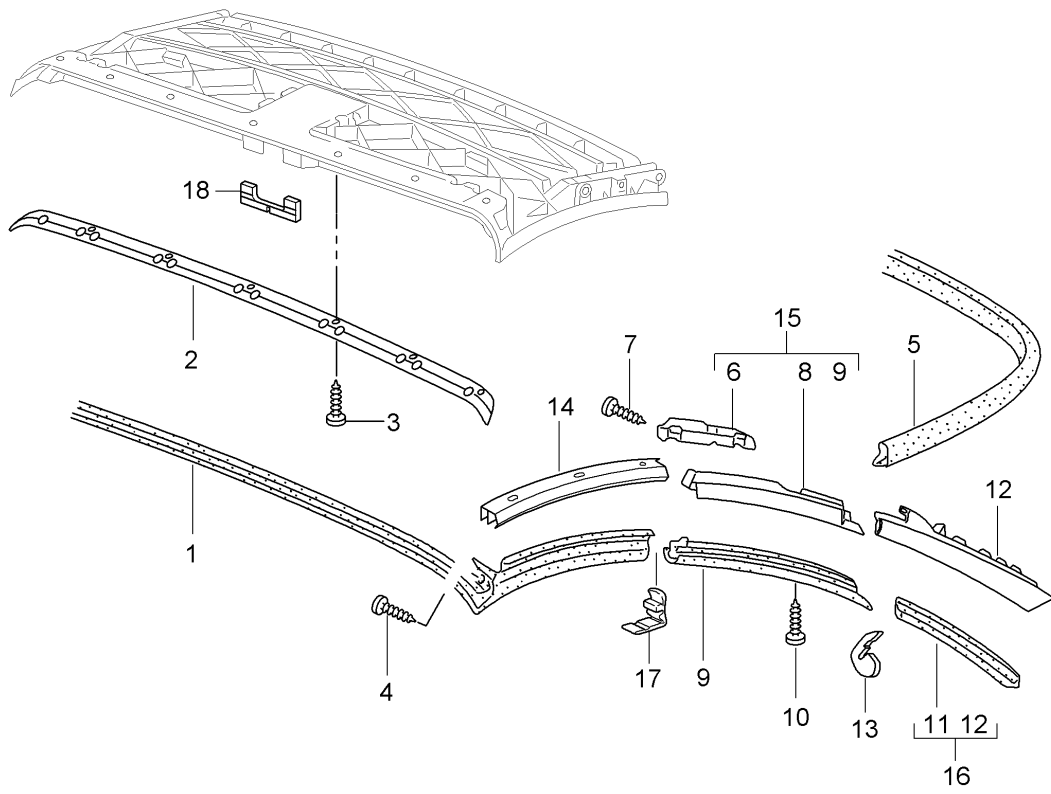

Model: 997 05

Model life 2005>>2008

Pos	Part Number	Description	Remark	Qty	Model
31	999 924 125 40	Bush		4	
32	996 561 249 01	Sealing strip	/L	1	
(32)	996 561 250 01	Sealing strip	/R	1	
33	999 088 031 30	Bolt		4	
34	999 924 125 40	Bush		4	
35	999 919 152 09	Oval-head screw 3,5X8		2	

Model: 997 05

Model life 2005>>2008