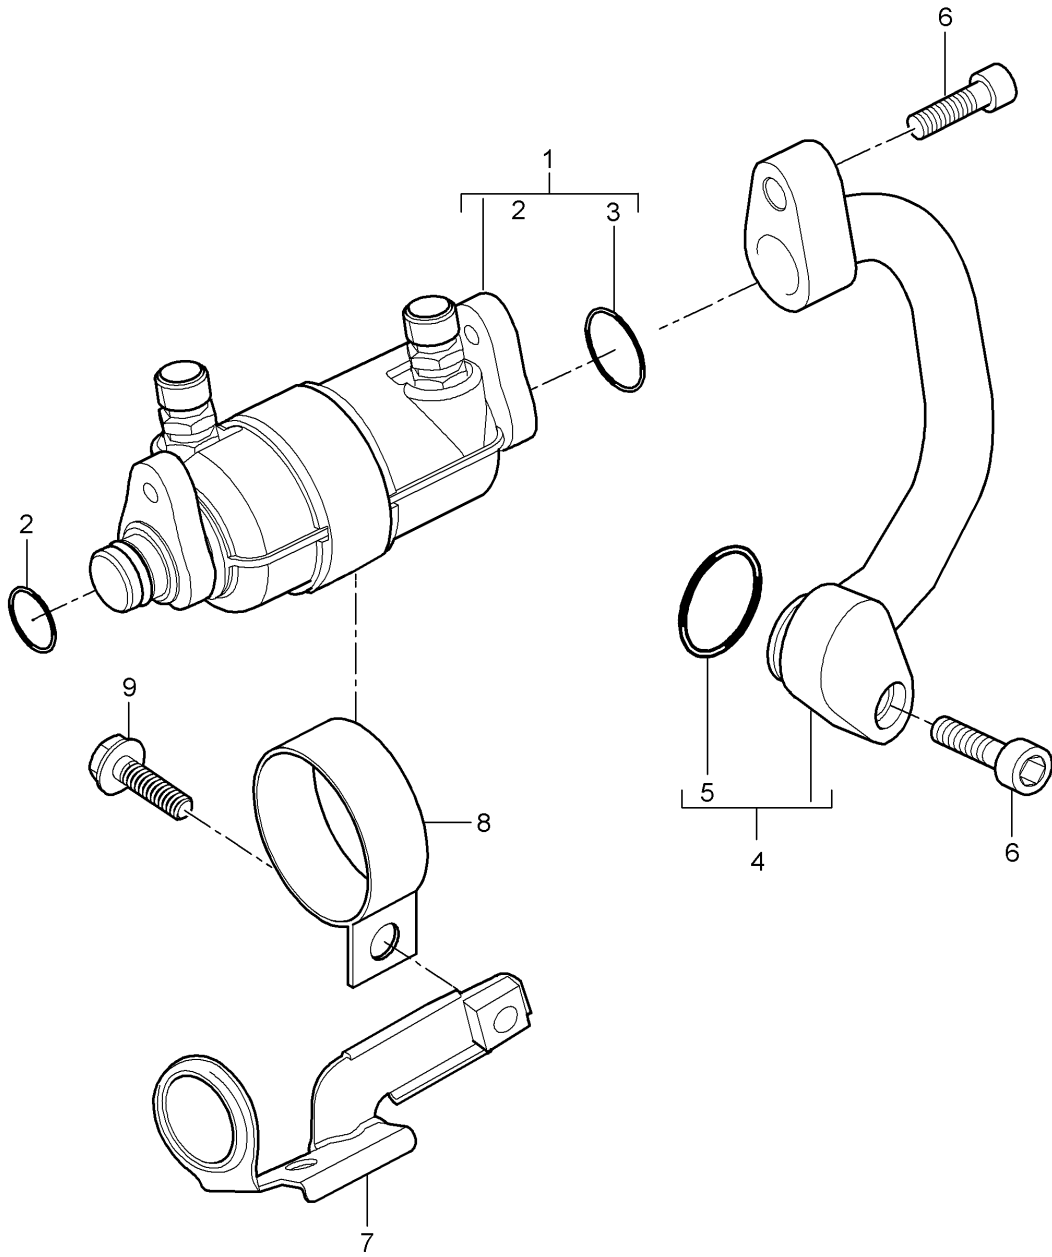

Model: 997T07

Model life 2007>>2009

Model: 997T07

Model life 2007>>2009

Pos	Part Number	Description	Remark	Qty	Model
1	997 573 069 01	Fuel cooler		1	
2	999 707 558 41	Fuel cooler		1	
		O-ring			
		13,70 X 2,50N			
3	999 707 534 41	O-ring		1	
		17,00 X 2,00N			
4	997 573 099 03	Intake pipe		1	
5	999 707 439 41	O-ring		1	
		23,80 X 2,40N			
6	900 067 276 01	Combination screw		2	
		M8 X 35			
7	997 573 231 03	Support		1	
8	999 512 202 01	Clamp		1	
		B1 49 X 20			
9	900 067 314 01	Combination screw		1	
		M8 X 25