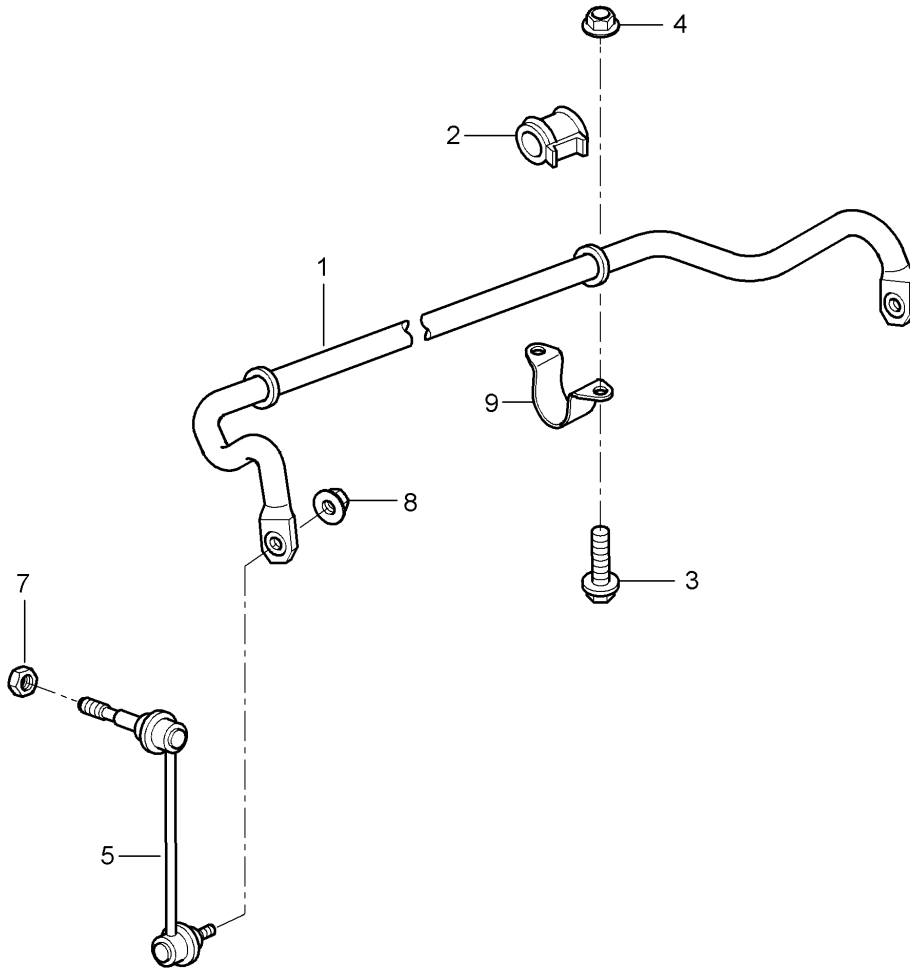

Model: 997T07

Model life 2007>>2009

Model: 997T07

Model life 2007>>2009

Pos	Part Number	Description	Remark	Qty	Model
1	997 343 703 08	Stabiliser	07	1	TURBO
(1)	997 343 703 09	Stabiliser	08-	1	COUPE COUPE CABRIO
2	996 343 792 11	Stabiliser mounting	07	2	COUPE
(2)	996 343 792 12	Stabiliser mounting	08-	2	COUPE COUPE CABRIO
3	900 378 098 09	Hexagon-head bolt m 10 x 60		2	
4	900 380 008 09	Lock nut M 10		4	
4	900 380 008 01	Hexagon nut M 10		4	
5	997 343 073 02	Stabiliser mounting	/L	1	
(5)	997 343 074 02	Stabiliser mounting	/R	1	
7	999 084 643 09	Hexagon nut M 10		4	
8		Hexagon nut M 10		4	
9	997 343 777 01	Clip		2