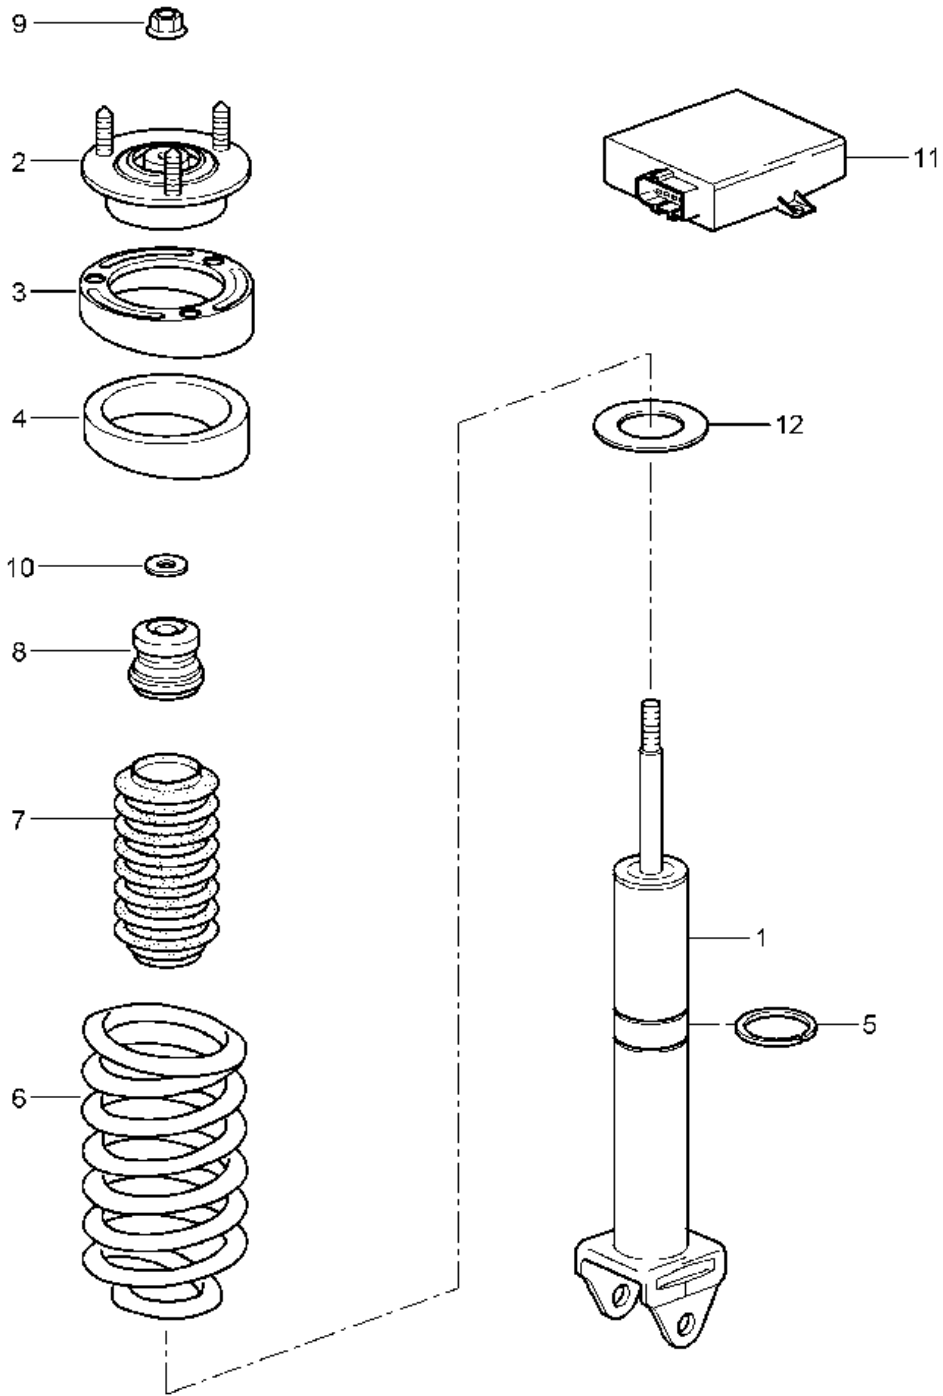

Model: 997T07

Model life 2007>>2009

Pos	Part Number	Description	Remark	Qty	Model
		Drive shaft			
		Wheel hub			
1	997 332 024 40	Drive shaft		2	I480
(1)	997 332 024 41	Drive shaft		2	I249
(2)	999 073 092 09	Pan-head screw M 10 x 1 x 50	07	12	I480
(2)	999 073 449 01	Pan-head screw M 10 X 1 X 49	08-	12	I480
(2)	999 510 041 09	Pan-head screw M 10 X 65	-07	12	I249
(2)	999 510 041 01	Pan-head screw M 10 X 65	-07	12	I249
(2)		Pan-head screw M 10 X 65	08-	12	I249
(3)	996 332 191 00	Plate		6	
4	911 332 257 00	Clip $ 73 MM		2	
5	928 332 257 01	Clip $ 34 MM		2	
6	900 041 014 00	Circlip		2	
7	997 331 605 00	Wheel hub		2	
7	997 331 605 01	Wheel hub		2	
(7)	997 331 607 02	Wheel hub	09-	2	Turbo I422
8	999 084 641 02	Lock nut M 22 X 1,5		2	
9	000 043 110 01	Grease 1 100-gramme tube		X	
(9)	000 043 205 36	Sealing compound Drive shaft 1 100-gramme tube		X	
10	928 332 293 02	Dust bellows		2	
11	928 332 267 01	Lid		2	
11	997 332 267 00	Lid		2	
12	928 332 030 08	Joint		2	
13	928 332 293 02	Dust bellows		2	
14	911 332 257 00	Clip		2	
15	928 332 257 01	Clip		2	
16	996 332 229 01	Spacer ring		2	I249
17	911 332 259 01	Bellow support		2	
17	911 332 259 02	Bellow support		2	

Model: 997T07

Model life 2007>>2009