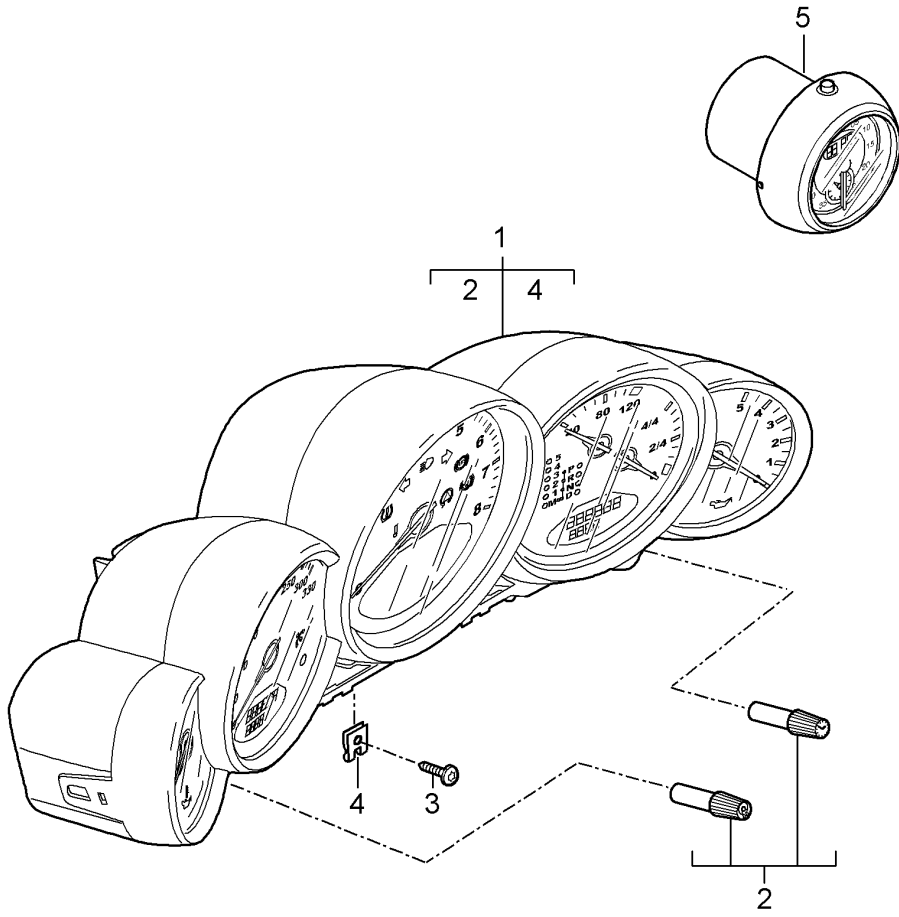

Model: 997T07

Model life 2007>>2009

Model: 997T07 Model life 2007>>2009

Pos	Part Number	Description	Remark	Qty	Model
(1)	997 641 135 33	Instruments Stopwatch See technical information GR. 9 NR. 5/09 KD - NR. 9025 Instrument cluster	-08	1	TURBO I023/480
(1)	997 641 135 33 D07 997 641 135 34	Complete Volcano grey Instrument cluster	09	1	TURBO I023/480
(1)	997 641 135 34 D07 997 641 105 82	Complete Volcano grey Instrument cluster	08	1	GT2 I022/480
(1)	997 641 105 82 D07 997 641 105 83	Complete Volcano grey Instrument cluster	09	1	GT2 I022/480
1	997 641 105 83 D07 997 641 136 33	Complete Volcano grey Instrument cluster	-08	1	TURBO I023/249
1	997 641 136 33 D07 997 641 136 34	Complete Volcano grey Instrument cluster	09	1	TURBO I023/249
(1)	997 641 136 34 D07 997 641 137 33	Complete Volcano grey Instrument cluster	(GB) -08	1	TURBO I023/480
(1)	997 641 137 33 D07 997 641 137 34	Complete Volcano grey Instrument cluster	(GB) 09	1	TURBO I023/480
(1)	997 641 137 34 D07 997 641 107 82	Complete Volcano grey Instrument cluster	(GB) 08	1	GT2 I022/480
(1)	997 641 107 82 D07 997 641 107 83	Complete Volcano grey Instrument cluster	(GB) 09	1	GT2 I022/480
1	997 641 107 83 D07 997 641 138 33	Complete Volcano grey Instrument cluster	(GB) -08	1	TURBO I023/249
1	997 641 138 33 D07 997 641 138 34	Complete Volcano grey Instrument cluster	(GB) 09	1	TURBO I023/249
2	997 641 138 34 D07 997 641 911 00	Complete Volcano grey Knob Actuator Trip meter And Clock		1	
3	999 073 155 09	Tapping screw 4,2 X 19		2	
4	999 507 403 02	U-clamp Stopwatch		2	
5	997 641 311 26	Stopwatch		1	TURBO