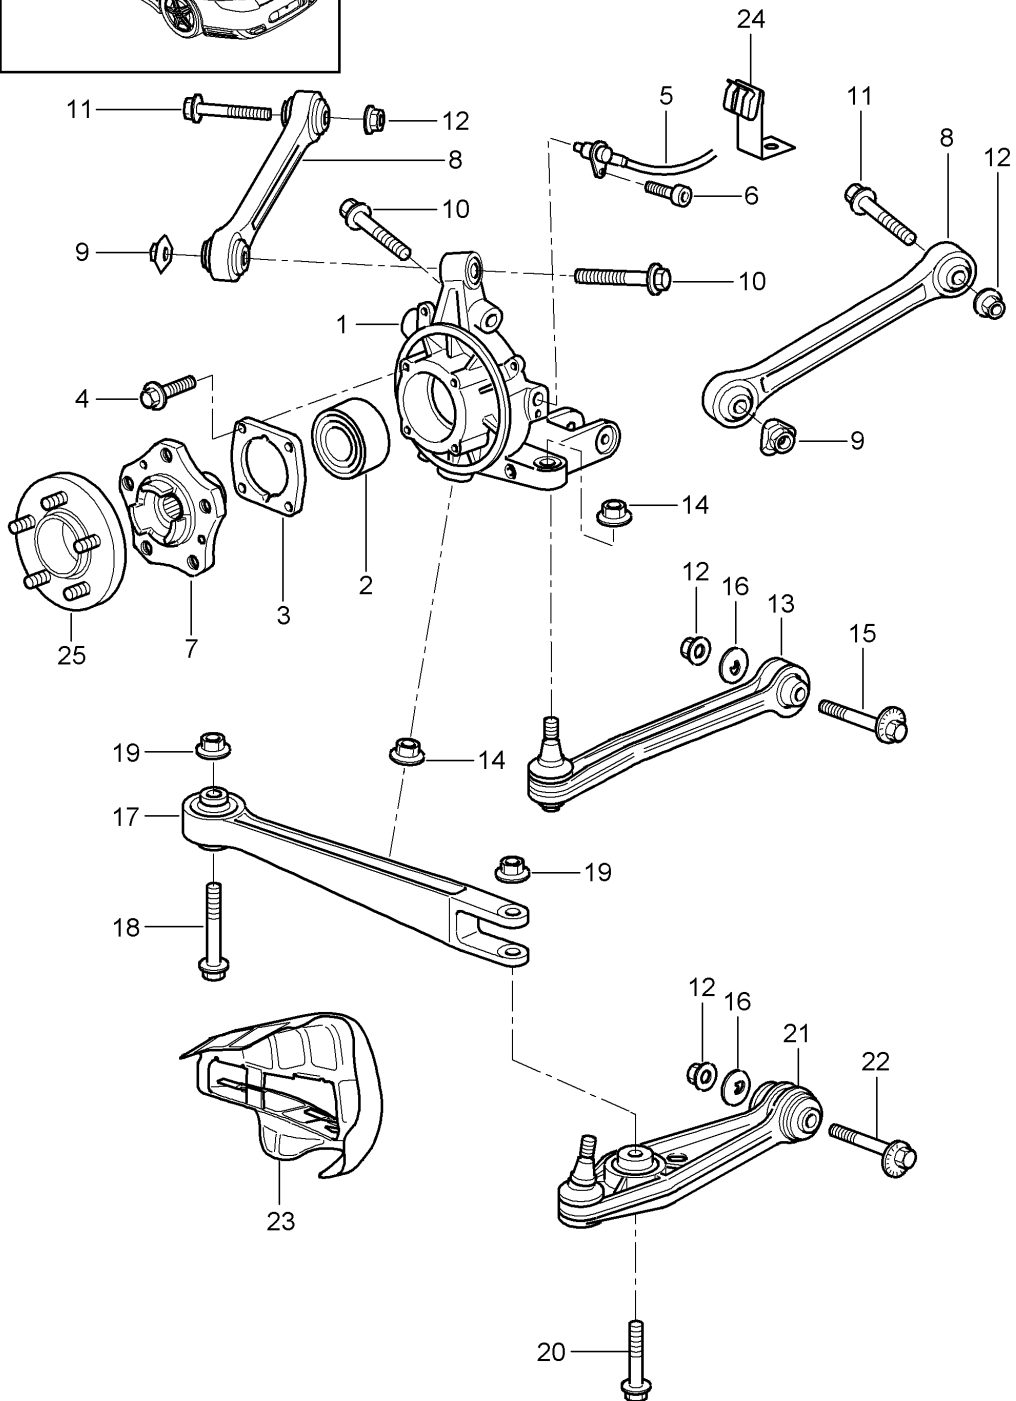

Model: 997T07

Model life 2007>>2009

Model: 997T07 Model life 2007>>2009

Pos	Part Number	Description	Remark	Qty	Model
1	997 331 111 07	Rear axle Wheel carrier Control arm Wheel hub Wheel carrier	/L	1	
		Use also: 997.352.993.02		1	
(1)	997 331 112 07	Wheel carrier	/R	1	
2	999 053 055 02	Angular-contact bearing		2	
3	996 331 661 01	Lid		2	
4	999 217 042 09	Hexagon-head bolt M 8 X 35	07	8	
(4)	999 217 042 04	Hexagon-head bolt M 8 X 35	08-	8	
5	997 606 407 01	Speed sensor		2	
6	900 067 117 09	Pan-head screw M 6 X 16	07	2	
(6)	900 067 117 04	Pan-head screw M 6 x 16	08-	2	
7	997 331 605 00	Wheel hub		2	
7	997 331 605 01	Wheel hub		2	
(7)	997 331 607 02	Wheel hub	09-	2	TURBO I422
8	997 331 047 00	Wishbone		2	
9	999 084 445 09	Lock nut M 12 X 1,5	07	4	
(9)	999 084 445 01	Lock nut M 12 x 1,5	08-	4	
10	900 378 138 09	Hexagon-head bolt M 12 X 70		4	
10	900 378 138 01	Hexagon-head bolt M 12 X 70		4	
11	900 378 165 09	Hexagon-head bolt M 12 X 95		4	
12	999 084 445 09	Lock nut M 12 X 1,5	07	10	
(12)	999 084 445 01	Lock nut M 12 x 1,5	08-	10	
13	997 331 045 04	Track rod		2	
14	999 084 449 09	Lock nut M 12 X 1,5		4	
15	996 331 217 02	Eccentric screw M 12 X 83		2	
16	996 331 219 00	Eccentric washer		2	
17	997 331 043 01	Control arm		2	
18	900 378 051 09	Hexagon-head bolt M 14 X 100	07	2	
(18)	900 378 051 01	Hexagon-head bolt M 14 x 100	08-	2	
19	900 380 012 09	Hexagon nut M 14 X 1,5		4	
19	900 380 012 01	Hexagon nut M 14 X 1,5		4	
20	900 378 135 09	Hexagon-head bolt M 14 X 1,5 x 75	07	2	
(20)	900 378 135 01	Hexagon-head bolt M 14 x 1,5 x 75	08-	2	
21	997 331 053 01	Wishbone		2	
22	996 331 217 03	Eccentric screw		2	
23	997 331 487 02	Spoiler	/L	1	
(23)	997 331 488 02	Spoiler	/R	1	
-	997 361 605 90	Spacer ring 5 mm		2	GT2