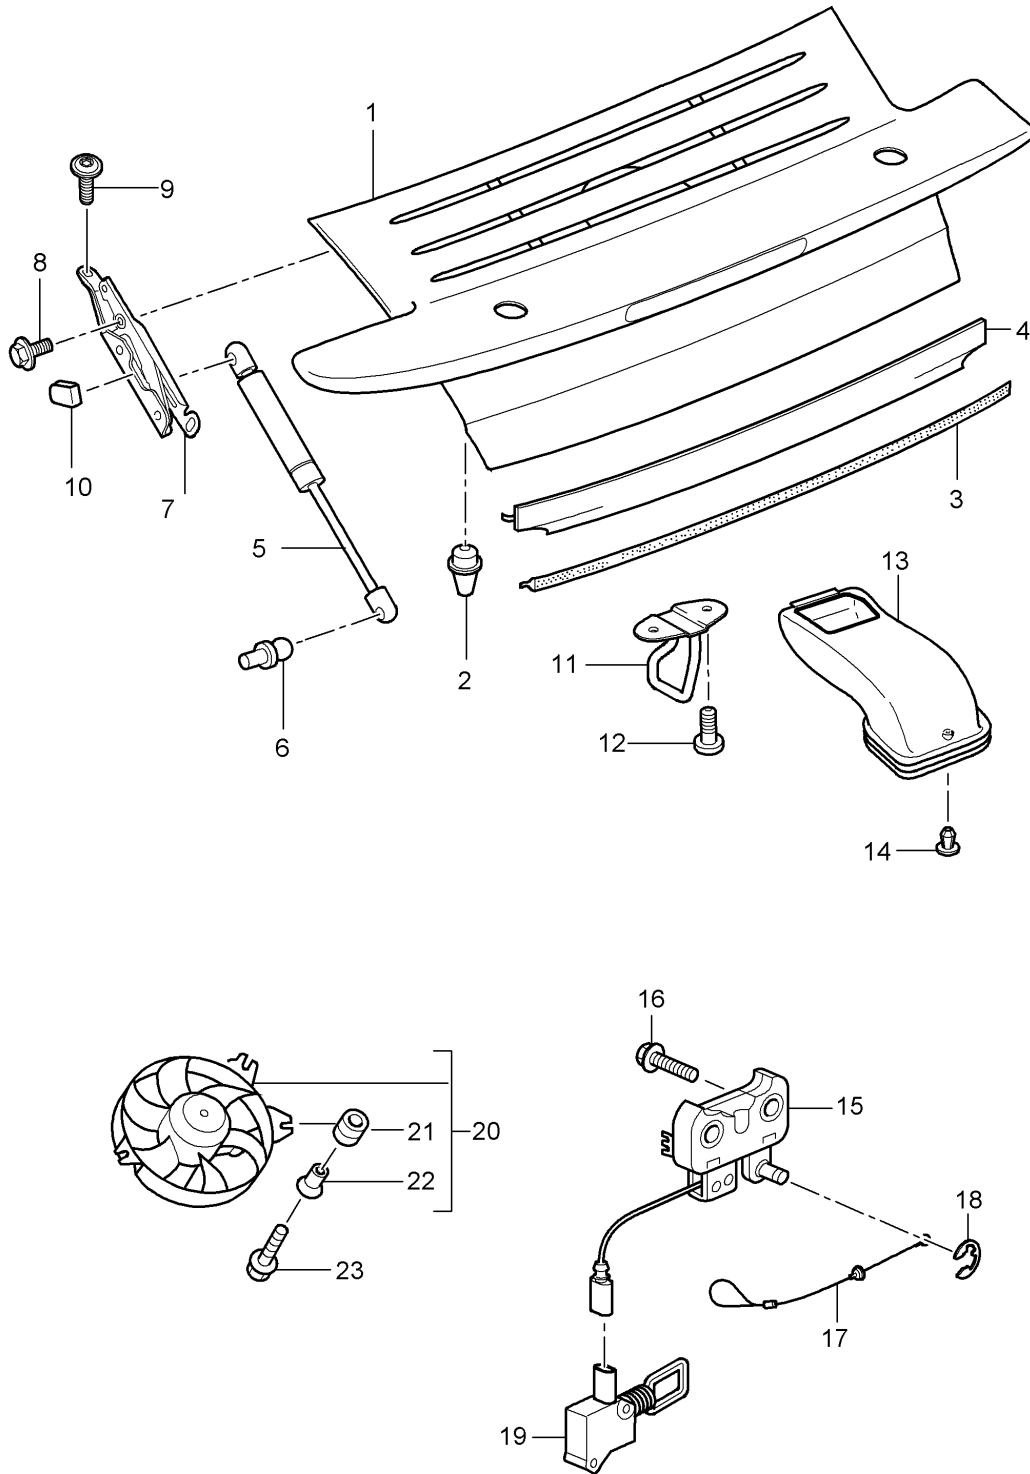

Model: 997T07 Model life 2007>>2009

Pos	Part Number	Description	Remark	Qty	Model
		Lid Front			
1	997 511 011 00	Lid		1	
	997 511 011 00 GRV	Prime coated			
2	997 511 551 01	Gas-pressure spring		2	
3	997 511 151 01	Hinge	/L	1	
(3)	997 511 152 01	Hinge	/R	1	
4	999 073 357 09	Oval-head screw M 6 X 12		4	
5	999 073 348 09	Oval-head screw M 6 X 20		4	
6	997 511 051 00	Lock upper part		1	
7	999 073 378 02	Round head screw M 6 X 20		2	
8	997 511 053 00	Lock lower part		1	
9	997 613 206 00	Microswitch		1	
10	900 075 466 09	Combination screw M 6 X 16		2	
11	997 511 611 00	Gasket		1	
12	999 703 140 41	Rubber buffer		2	
13	997 504 811 03	Trim cover		1	
	997 504 811 03 FMT	Satin black			
14	999 902 049 40	Velcro fastener		4	
15	996 511 653 00	Cover		1	
16	997 511 117 00	Actuator		1	
(23)	997 572 465 02	Trim cover	/L	1	
		Wing			
	997 572 465 02 02A	Black			
23	997 572 466 02	Trim cover	/R	1	
		Wing			
	997 572 466 02 02A	Black			
24	999 902 052 40	Velcro fastener		4	
		Cover			
		20 X 20			
25	999 902 051 40	Velcro fastener		4	
		Wing			
		20 X 20			

Model: 997T07

Model life 2007>>2009