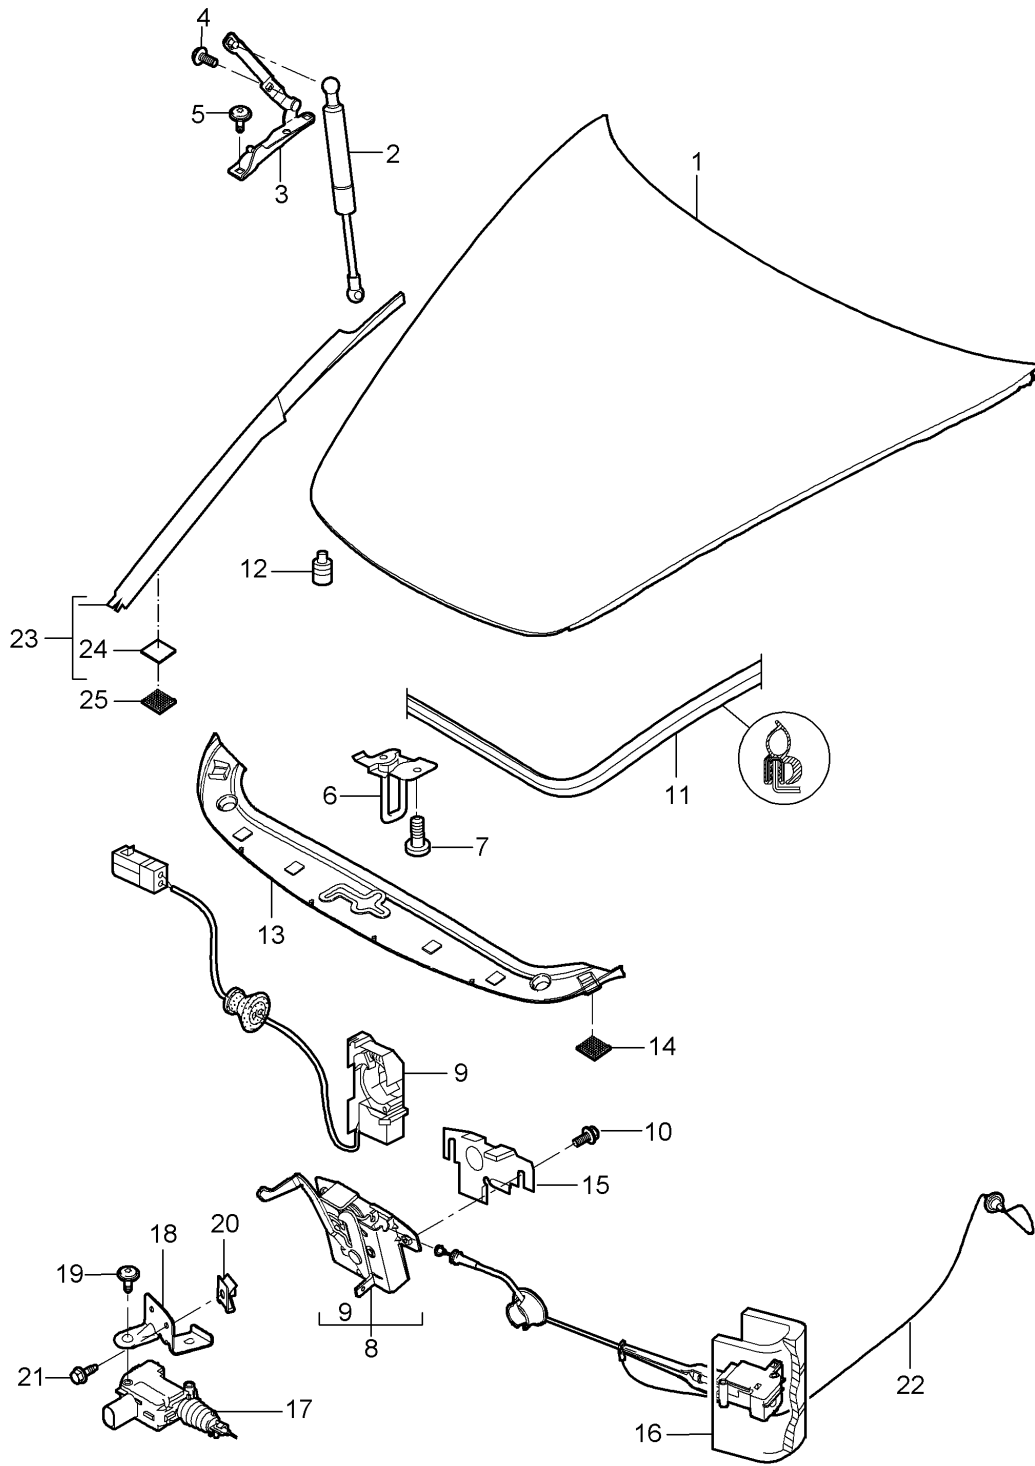

Model: 997T07

Model life 2007>>2009

Model: 997T07 Model life 2007>>2009

Pos	Part Number	Description	Remark	Qty	Model
		Lid Front			
1	997 511 011 00	Lid		1	
	997 511 011 00 GRV	Prime coated			
2	997 511 551 01	Gas-pressure spring		2	
3	997 511 151 01	Hinge	/L	1	
(3)	997 511 152 01	Hinge	/R	1	
4	999 073 357 09	Oval-head screw M 6 X 12		4	
5	999 073 348 09	Oval-head screw M 6 X 20		4	
6	997 511 051 00	Lock upper part		1	
7	999 073 378 02	Round head screw M 6 X 20		2	
8	997 511 053 00	Lock lower part		1	
9	997 613 206 00	Microswitch		1	
10	900 075 466 09	Combination screw M 6 X 16		2	
11	997 511 611 00	Gasket		1	
12	999 703 140 41	Rubber buffer		2	
13	997 504 811 03	Trim cover		1	
	997 504 811 03 FMT	Satin black			
14	999 902 049 40	Velcro fastener		4	
15	996 511 653 00	Cover		1	
16	997 511 117 00	Actuator		1	
(23)	997 572 465 02	Trim cover	/L	1	
		Wing			
	997 572 465 02 02A	Black			
23	997 572 466 02	Trim cover	/R	1	
		Wing			
	997 572 466 02 02A	Black			
24	999 902 052 40	Velcro fastener		4	
		Cover			
		20 X 20			
25	999 902 051 40	Velcro fastener		4	
		Wing			
		20 X 20			