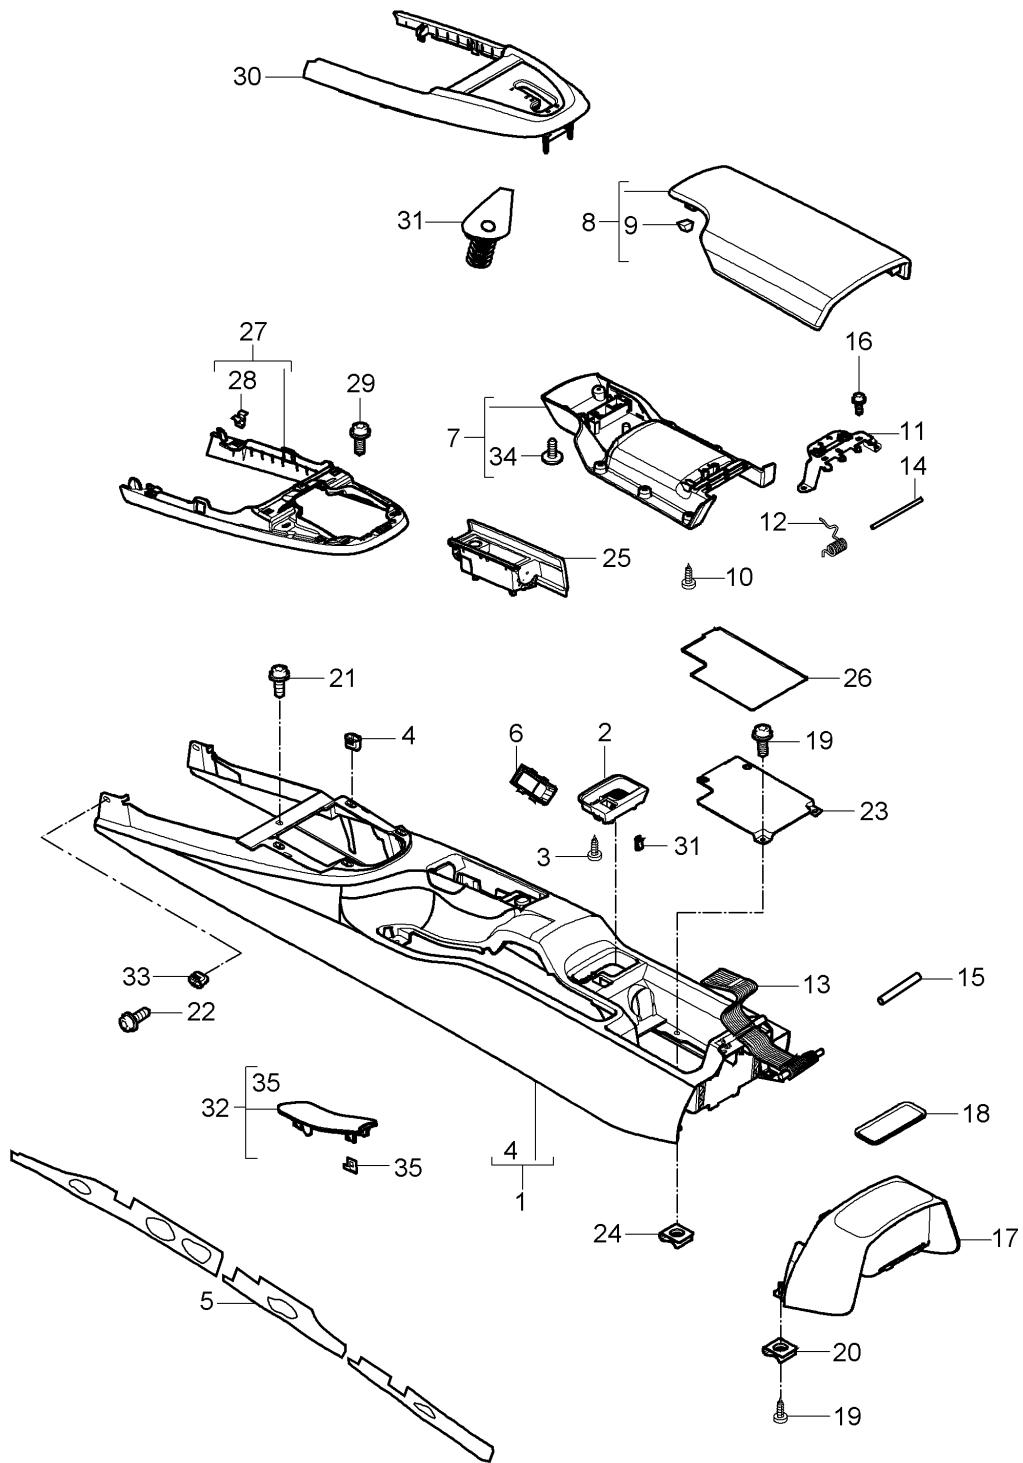

Model: 997T07

Model life 2007>>2009