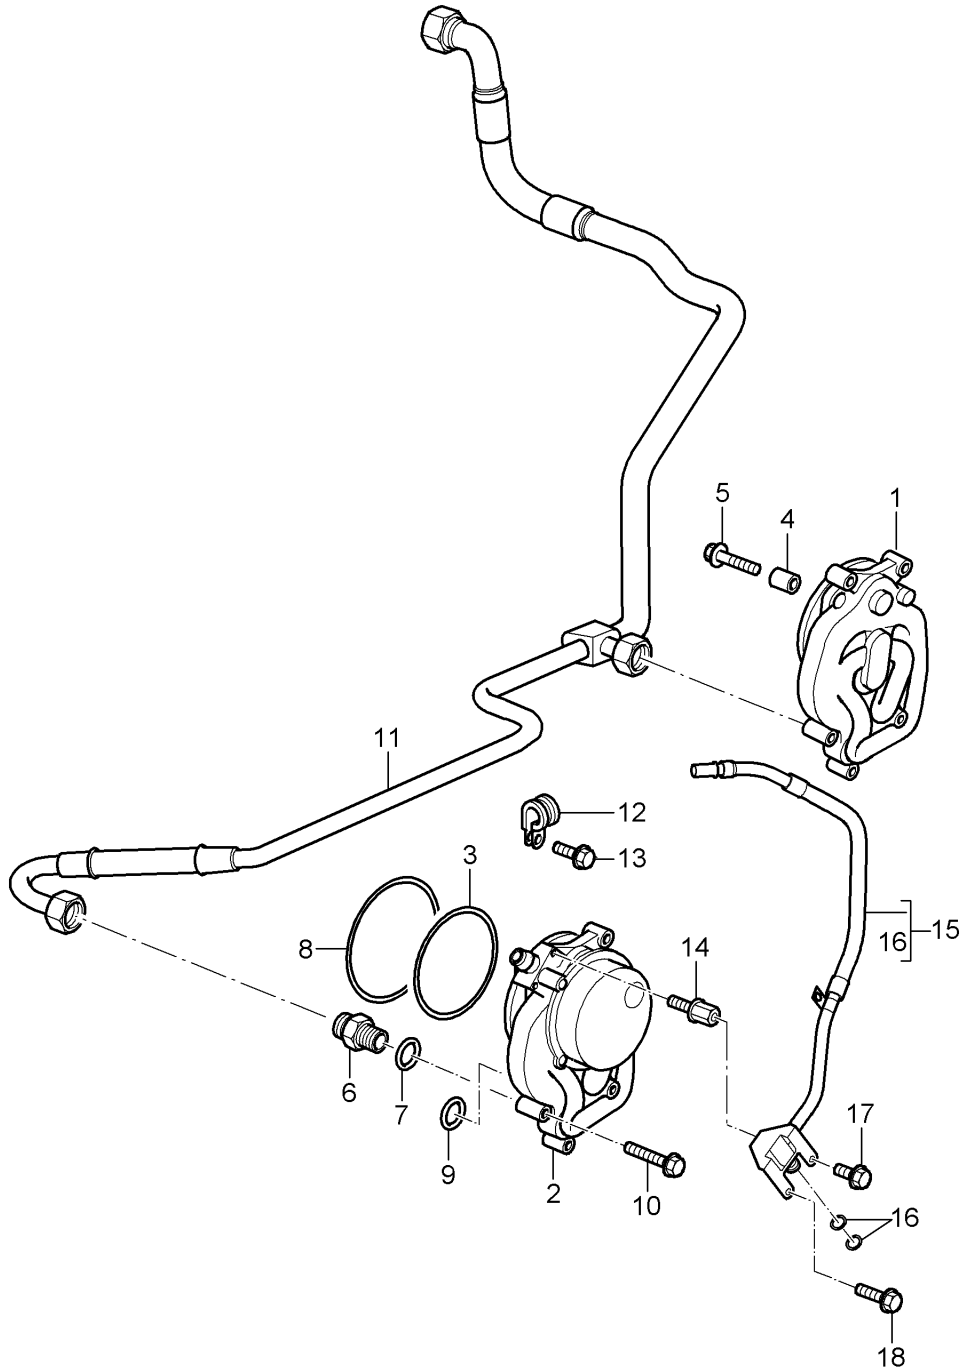

Model: 997T07

Model life 2007>>2009

Model: 997T07

Model life 2007>>2009

Pos	Part Number	Description	Remark	Qty	Model
		Oil supply Return line			M97.70
1	996 107 021 73	Oil pump Cyl. 4 - 6		1	
2	997 107 022 72	Tandem pump Cyl. 1 - 3		1	
3	999 707 425 40	O-ring 85,32 X 3,53		2	
4	999 095 067 00	Dowel sleeve		4	
5	900 378 225 01	Hexagon-head bolt M 6 X 30		8	
6	900 915 006 01	Union A 15		2	
7	900 123 106 30	Sealing ring A 18 X 24		2	
8	999 707 482 41	O-ring 90,00 X 2,5		2	
9	999 707 499 40	O-ring 21,00 X 3,00		4	
10	900 385 128 01	Hexagon-head bolt M 6 X 25		1	
11	997 107 019 71	Return line		1	
12	999 511 250 02	Pipe clamp		1	
13	900 385 041 01	Torx screw M 6 X 12		1	
14	997 107 357 70	Combination screw		1	
15	997 105 116 73	Vacuum line Tandem pump		1	
-	999 651 394 40	Cable holder		1	
16	999 701 789 40	O-ring 12 X 2		2	
17	900 385 130 01	Hexagon socket head bolt M 6 X 10		1	
18	900 385 050 01	Outer hexagon round screw M 6 X 16		1