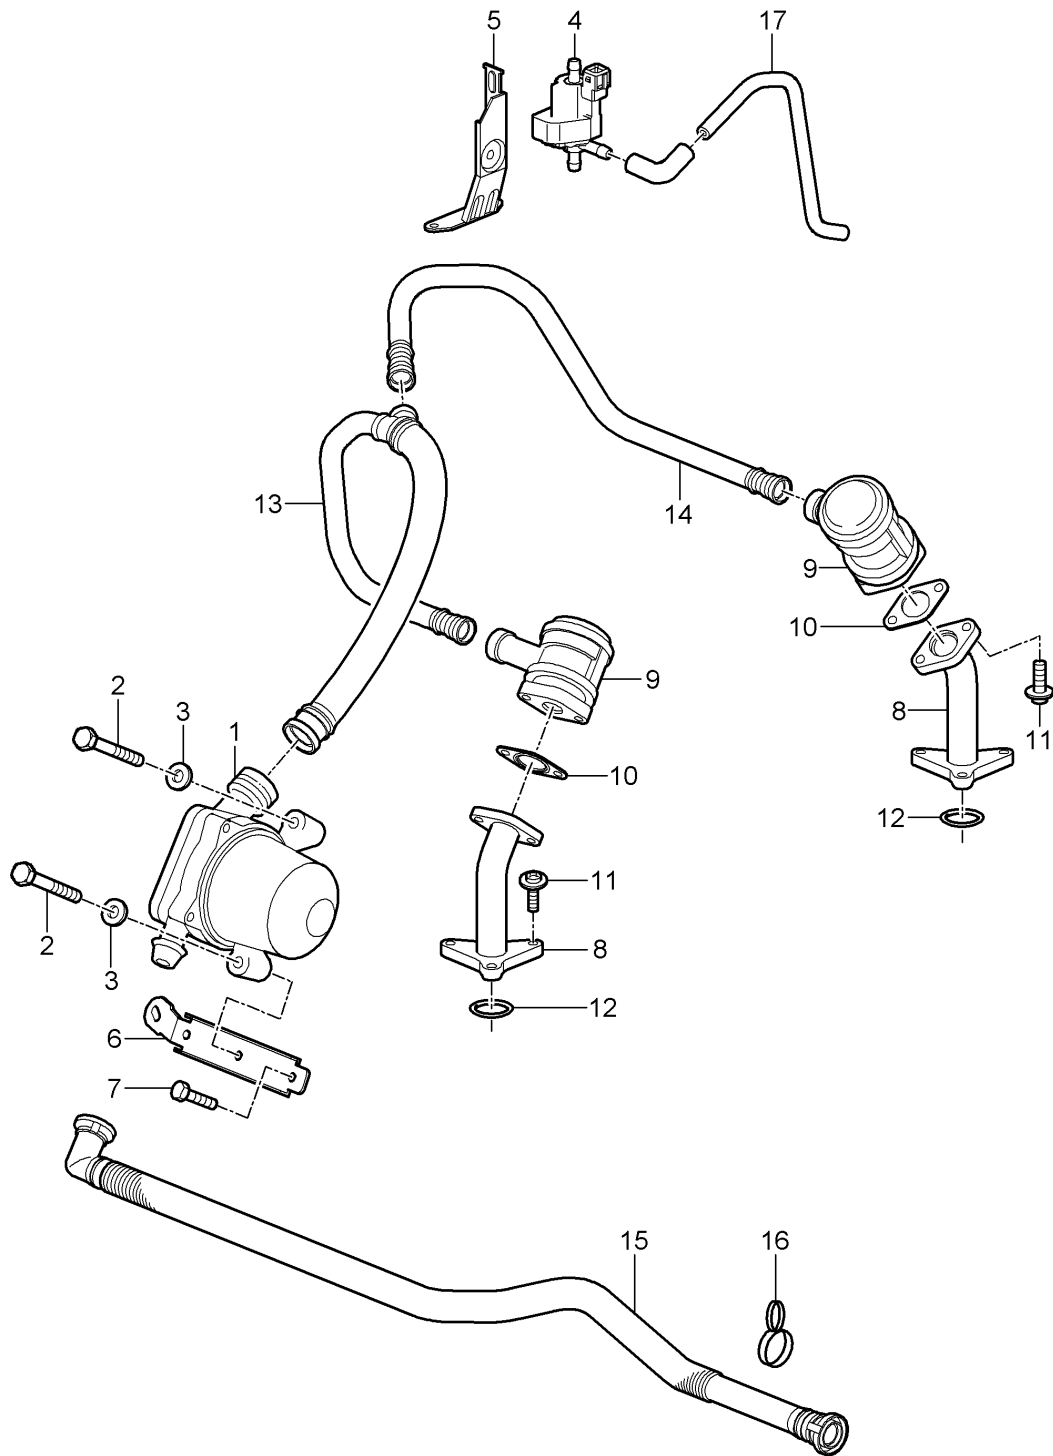

Model: 997T07

Model life 2007>>2009

Pos	Part Number	Description	Remark	Qty	Model
23	997 504 253 00	Bracket	/L	1	
(23)	997 504 253 80	Bracket	/L 08-	1	I101
(23)	997 504 254 00	Bracket	/R	1	
(23)	997 504 254 80	Bracket	/R 08-	1	I101
24	999 516 023 05	Threaded bolt		8	
25	999 507 668 02	Speed nut ST 4,8		12	
25	999 507 668 01	Speed nut ST 4,8		12	
26	997 106 802 05	Retainer spring D 41		4	
27	997 575 869 00	Gasket Charge air cooler	/L /R	1	
28	997 575 890 00	Gasket Air-guide cowl 1110 mm	/L /R	1	
29	997 575 889 80	Gasket Air-guide cowl 600 mm	/L /R	1	I101
30	997 575 890 80	Gasket Air-guide cowl 160 mm	/L /R	1	I101
31	997 575 789 00	Plastic foam strip Air-guide cowl	/L /R	1	
32	997 575 777 00	Lid Air-guide cowl	/L /R	1	
33	997 504 305 00	Support Bracket	/L /R	1	

Model: 997T07

Model life 2007>>2009