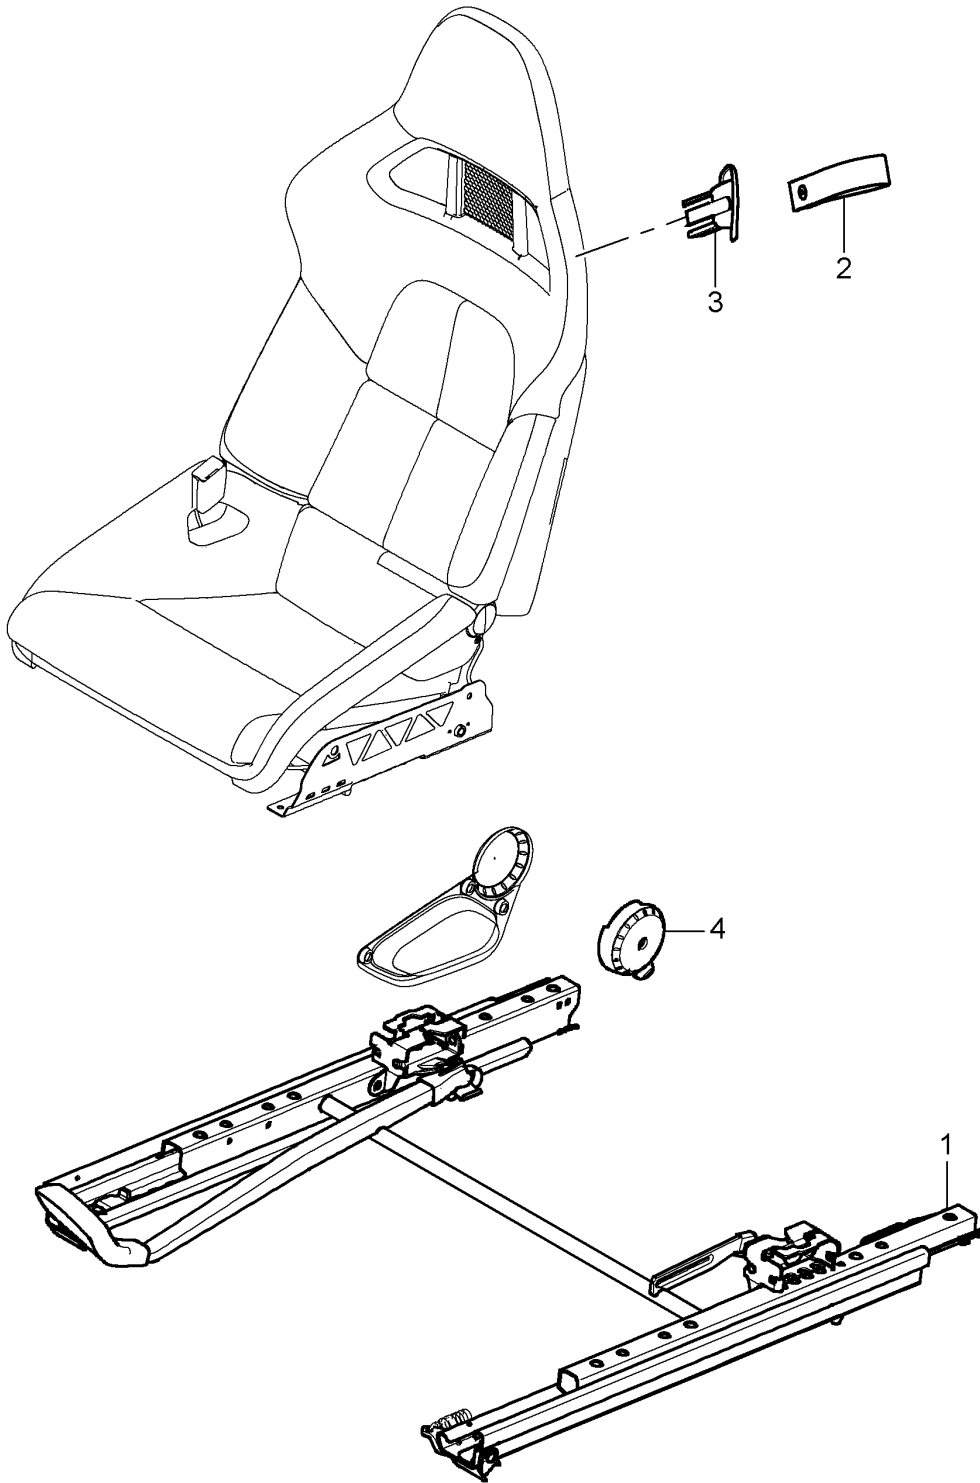

Model: 997T07

Model life 2007>>2009