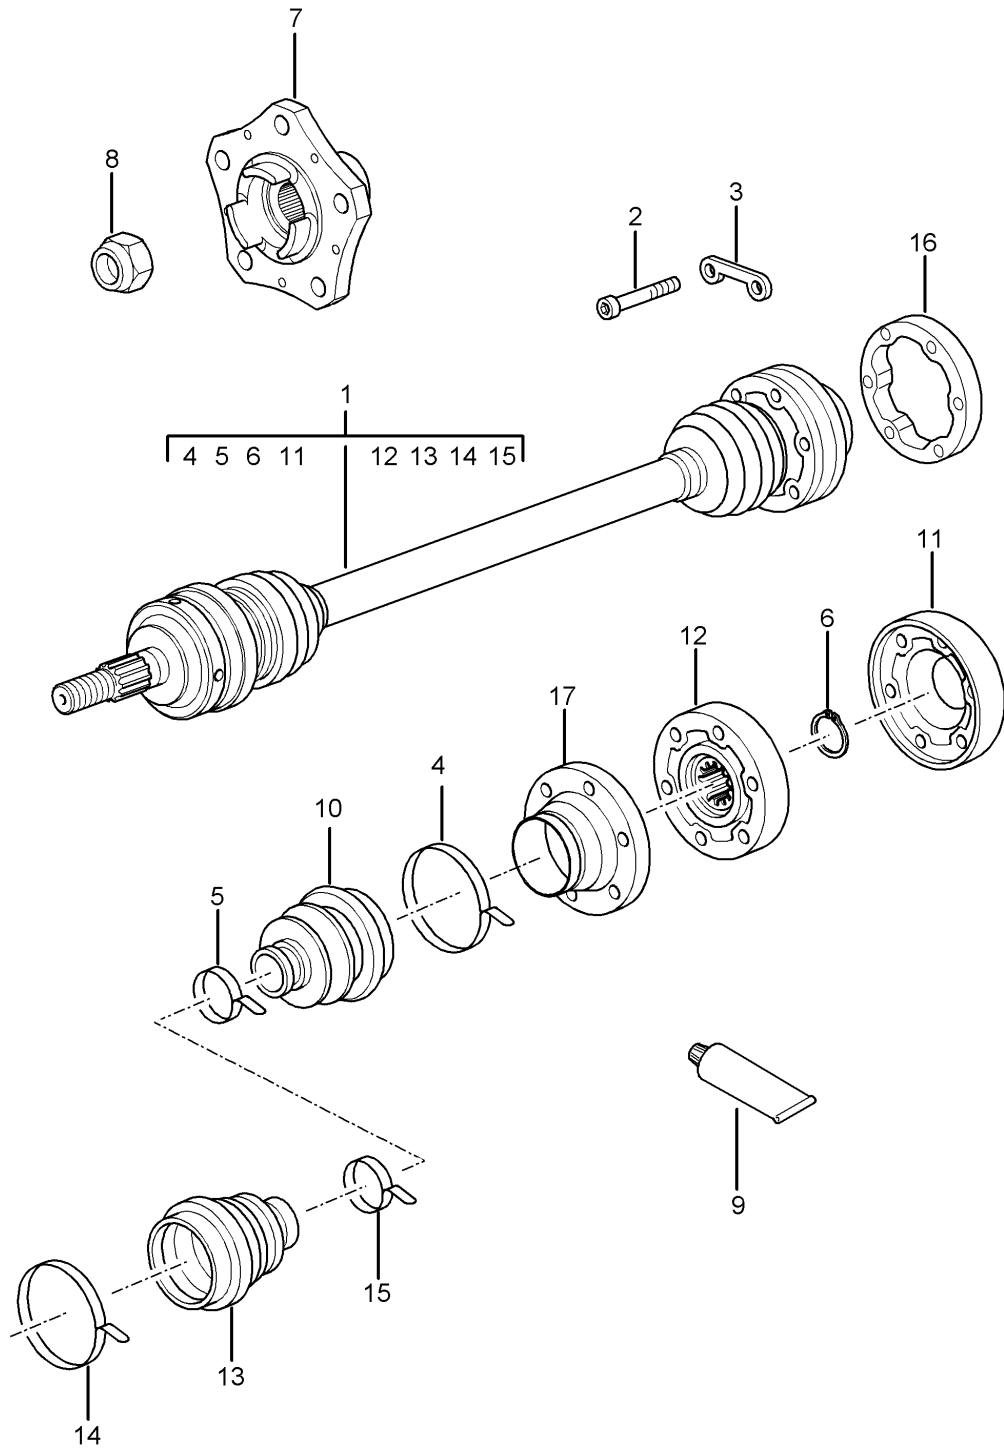

Model: 997T07

Model life 2007>>2009

Model: 997T07

Model life 2007>>2009

Pos	Part Number	Description	Remark	Qty	Model
		Drive shaft			
		Wheel hub			
1	997 332 024 40	Drive shaft		2	I480
(1)	997 332 024 41	Drive shaft		2	I249
(2)	999 073 092 09	Pan-head screw M 10 x 1 x 50	07	12	I480
(2)	999 073 449 01	Pan-head screw M 10 X 1 X 49	08-	12	I480
(2)	999 510 041 09	Pan-head screw M 10 X 65	-07	12	I249
(2)	999 510 041 01	Pan-head screw M 10 X 65	-07	12	I249
(2)		Pan-head screw M 10 X 65	08-	12	I249
(3)	996 332 191 00	Plate		6	
4	911 332 257 00	Clip \$ 73 MM		2	
5	928 332 257 01	Clip \$ 34 MM		2	
6	900 041 014 00	Circlip		2	
7	997 331 605 00	Wheel hub		2	
7	997 331 605 01	Wheel hub		2	
(7)	997 331 607 02	Wheel hub	09-	2	Turbo I422
8	999 084 641 02	Lock nut M 22 X 1,5		2	
9	000 043 110 01	Grease 1 100-gramme tube		X	
(9)	000 043 205 36	Sealing compound Drive shaft 1 100-gramme tube		X	
10	928 332 293 02	Dust bellows		2	
11	928 332 267 01	Lid		2	
11	997 332 267 00	Lid		2	
12	928 332 030 08	Joint		2	
13	928 332 293 02	Dust bellows		2	
14	911 332 257 00	Clip		2	
15	928 332 257 01	Clip		2	
16	996 332 229 01	Spacer ring		2	I249
17	911 332 259 01	Bellow support		2	
17	911 332 259 02	Bellow support		2	