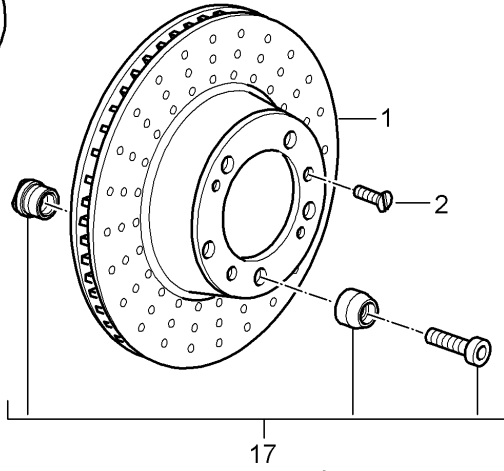

Model: 997T07

Model life 2007>>2009