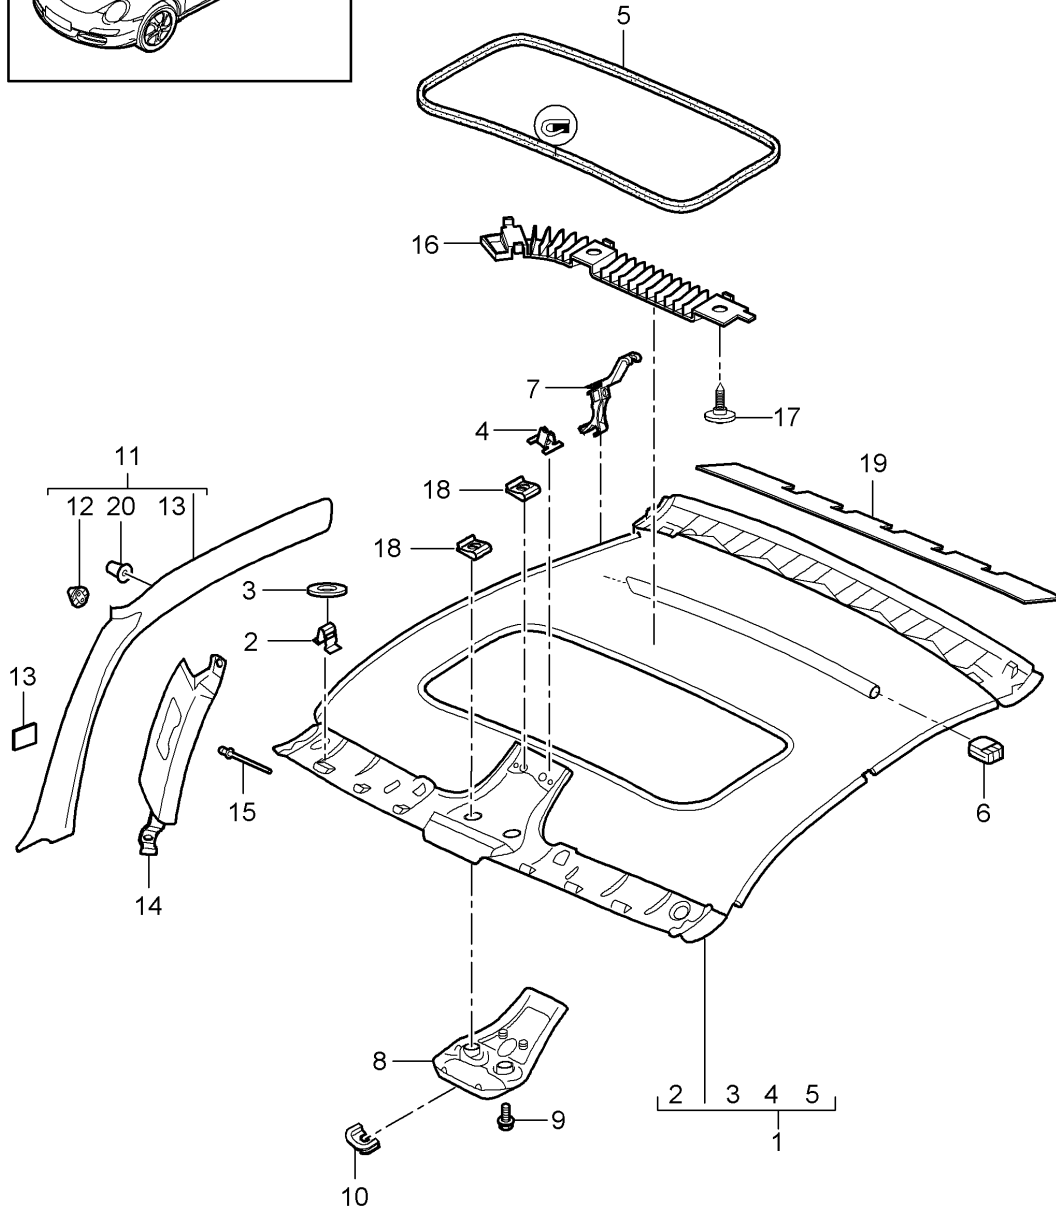

Model: 997T07

Model life 2007>>2009