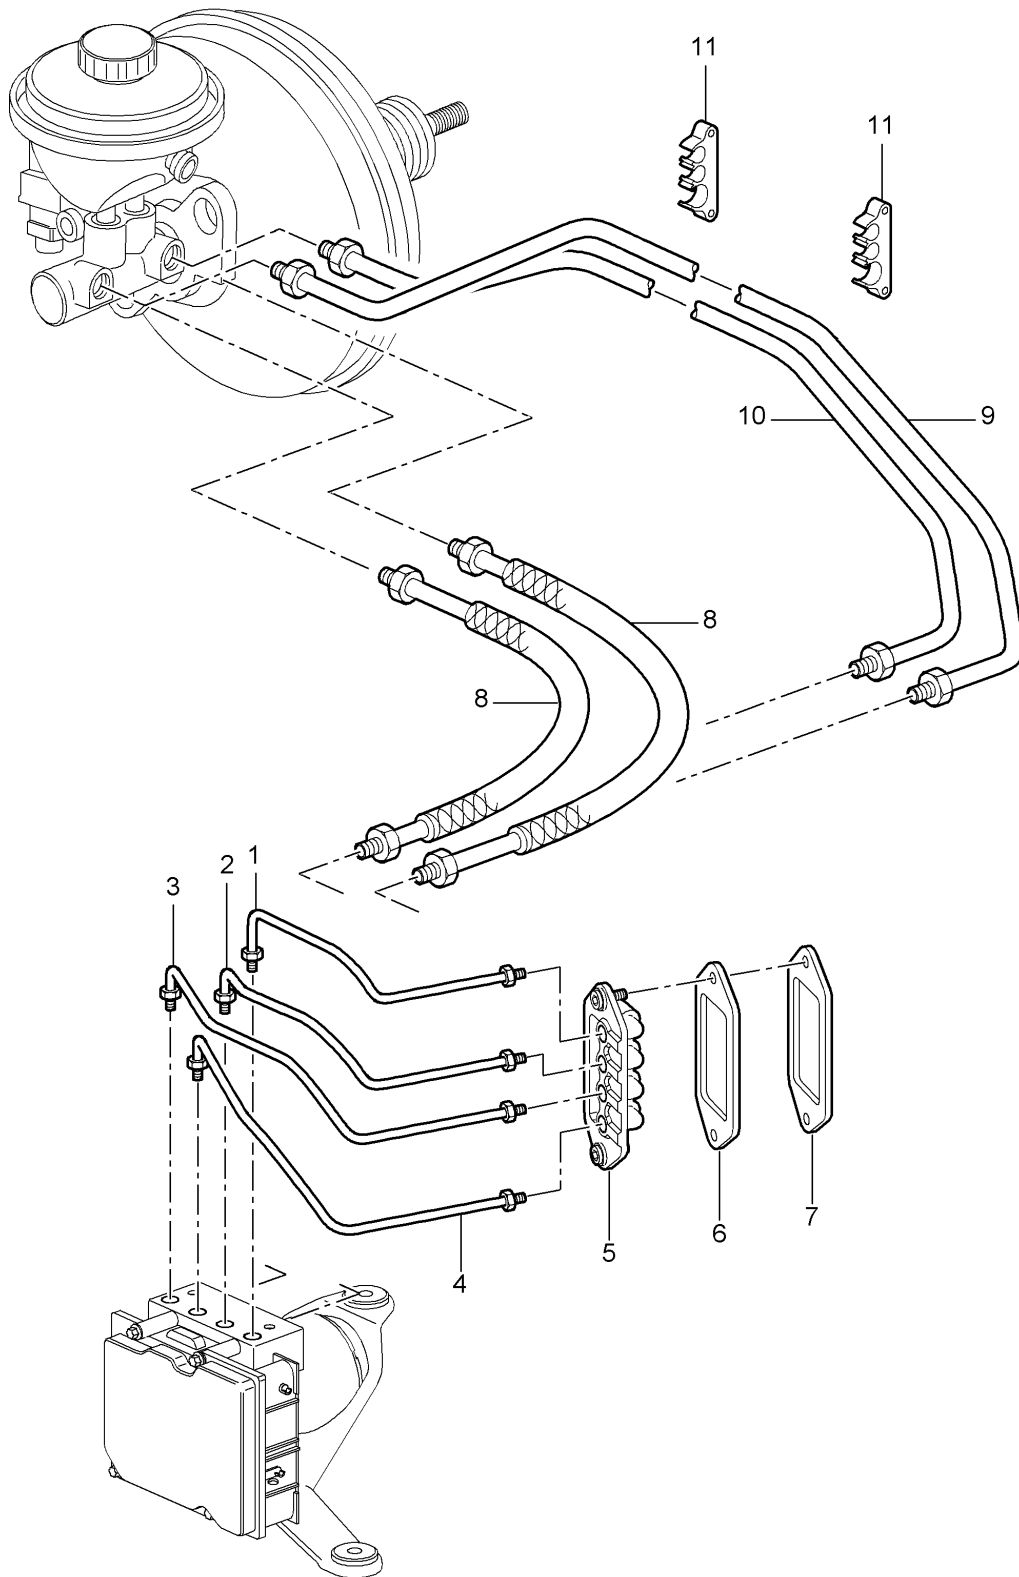

Model: 997T07

Model life 2007>>2009

Pos	Part Number	Description	Remark	Qty	Model
-	000 043 203 66	Brake master cylinder Brake booster Brake fluid DOT 4 1 Ltr.		X	
1	997 355 013 21	Expansion tank		1	TURBO
(1)	997 355 013 01	Expansion tank		1	GT2
2	996 355 119 01	Catch		1	
-	997 355 125 00	Support for contact for Container		1	
3	999 073 327 09	Pan-head screw M 8 X 197 X 29		2	
(4)	997 355 925 37	Brake booster		1	TURBO
(4)	997 355 923 90	Brake booster		1	GT2
5	997 355 910 30	Brake master cylinder		1	
6	993 355 922 00	Grommet		2	
7	999 702 182 40	Rubber bush		1	
8	997 355 925 00	Hexagon nut		2	
9	993 355 212 00	Gasket		1	
10	997 355 577 26	Vacuum line	/LL	1	I098
(10)	997 355 578 25	Vacuum line	/RL	1	I099
11	997 423 251 00	Intermediate piece		1	
12	999 073 189 01	Round head screw M 6 X 12		2	
13	999 703 448 50	Stopper	/R	1	
14	900 380 005 09	Hexagon nut M 8		2	
15	900 183 015 02	Hexagon nut M 12 X 1,5		1	
-	996 355 901 01	Gasket Brake booster Bulkhead		1	
16	999 512 478 00	Hose clamp		1	
(17)	997 355 969 00	Bellows		1	TURBO
(17)	996 423 269 05	Bellows		1	GT2
18	996 355 927 01	Connecting piece		1	
19	900 380 015 09	Hexagon nut M 6		1	TURBO
(19)	900 380 015 01	Hexagon nut M 6		1	GT2
20	999 512 672 00	Clamp		1	

Model: 997T07

Model life 2007>>2009