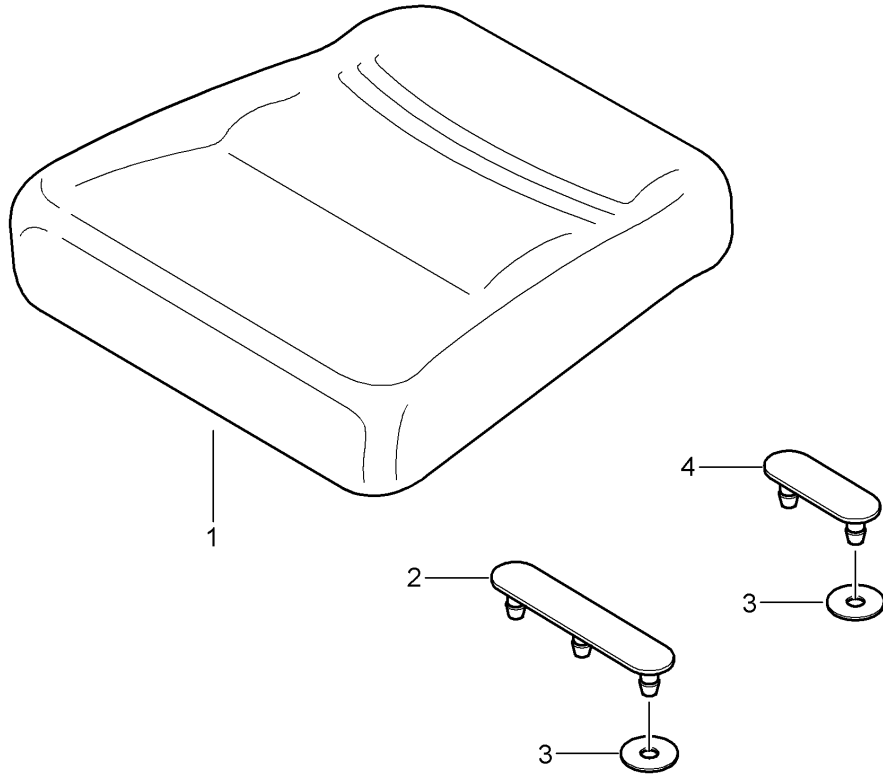

Model: 997T07

Model life 2007>>2009