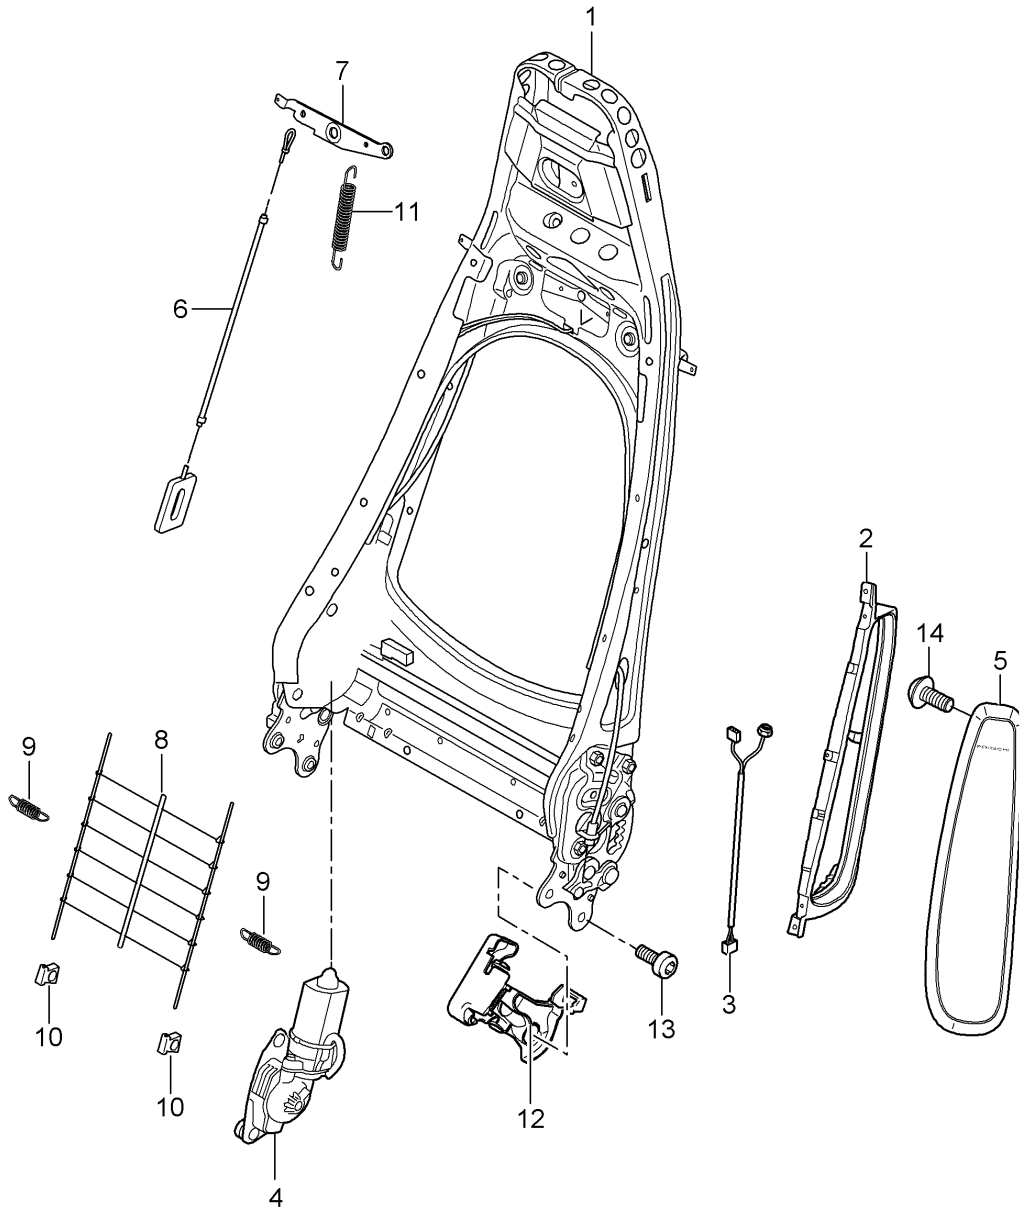

Model: 997T07

Model life 2007>>2009