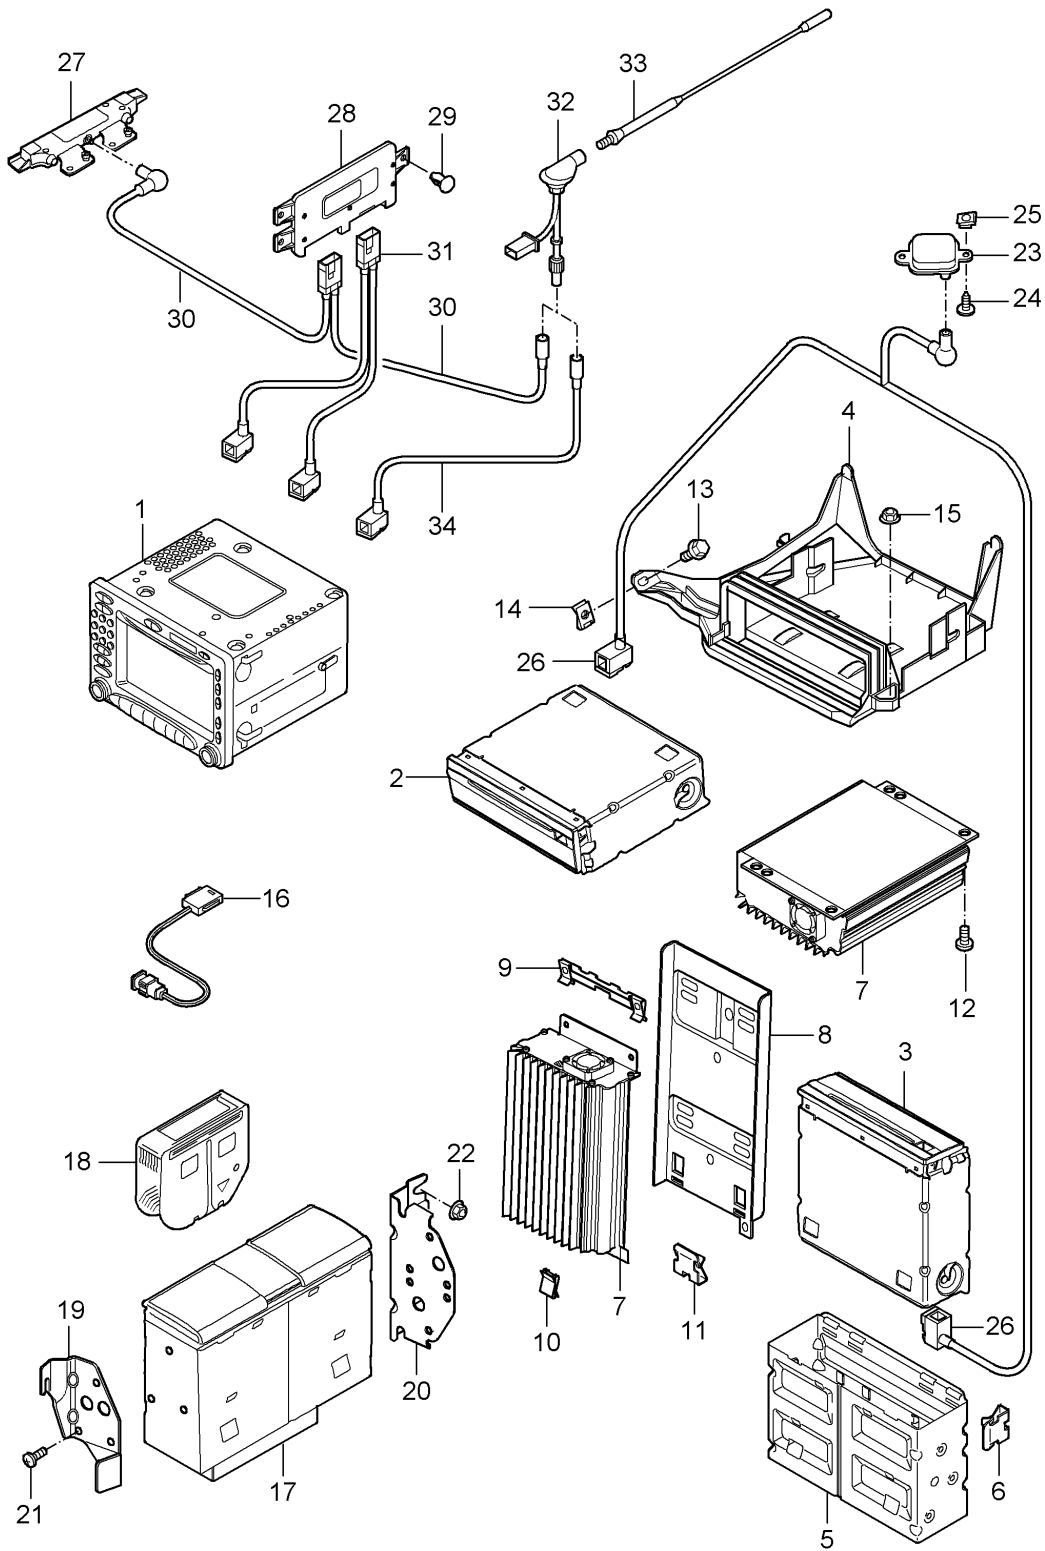

Model: 997T07

Model life 2007>>2009

Model: 997T07 Model life 2007>>2009

Pos	Part Number	Description	Remark	Qty	Model
		Radio Control part Navigation system Booster Radio See catalogue T E Q U I P M E N T	-08		
1	997 642 141 03 997 642 141 03 FMH	Control part Volcano Grey/Black Mat F >>997S7 80789 F >>997S7 83403		1	I665
1	997 642 143 03 997 642 143 03 FMH	Control part Volcano Grey/Black Mat F >>997S7 80789 F >>997S7 83403		1	I665/680
1	997 642 141 10 997 642 141 10 FMH	Control part Volcano Grey/Black Mat F 997S7 80790>> F 997S7 83404>>		1	I665
1	997 642 143 10 997 642 143 10 FMH	Control part Volcano Grey/Black Mat F 997S7 80790>> F 997S7 83404>>		1	I665/680
-	997 642 201 00 997 642 201 00 A05	Rotary knob Black mat for Control part See technical information GR. 9 , NR. 6/04	/L	1	
-	997 642 202 00 997 642 202 00 A05	Rotary knob Black mat for Control part See technical information GR. 9 , NR. 6/04	/R	1	
-	997 642 941 00	Cover Drawer SIM card for Control part		1	
-	900 187 038 02	Tapping screw ST4,2 X 19 for Mount Radio And Control part		1	
2	997 642 137 02	Centre console DVD device Navigation system F >>997S7 80789 F >>997S7 83403	/LL	1	I098/670/672
2	997 642 157 01	DVD device Navigation system F 997S7 80790>> F 997S7 83404>>	/LL	1	I098/670/672
3	997 642 139 02	DVD device Navigation system F >>997S7 80789	/RL	1	I099/670/672
3		DVD device Navigation system F >>997S7 80789 F >>997S7 83403		1	I664/670/672