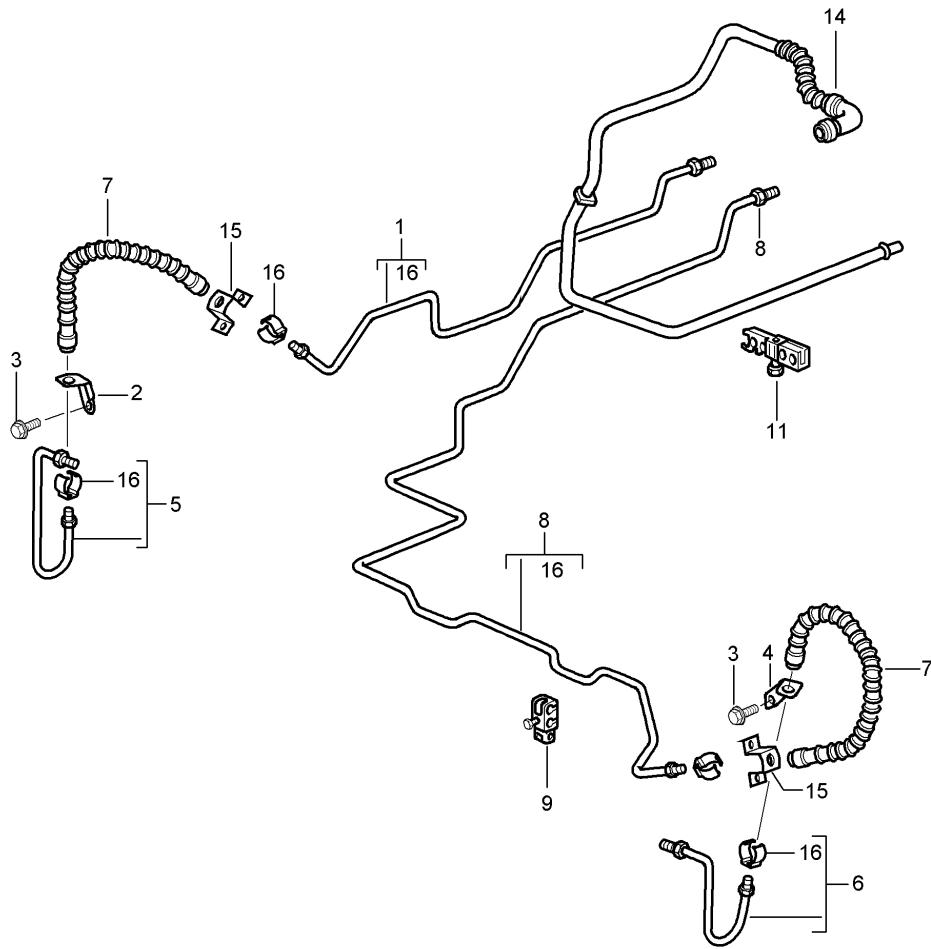

Model: 997T07

Model life 2007>>2009