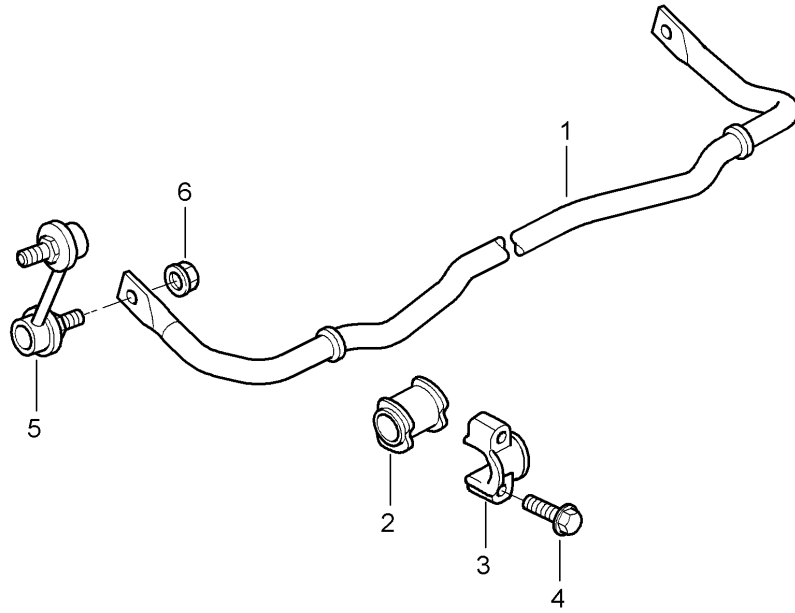

Model: 997T07

Model life 2007>>2009

Pos	Part Number	Description	Remark	Qty	Model
(14)	900 178 010 01	Hexagon-head bolt M 12 x 130	08-	2	
15	900 178 010 09	Hexagon-head bolt M 12 X 130	07	2	TURBO
(15)	900 178 010 01	Hexagon-head bolt M 12 x 130	08-	2	
16	999 084 445 09	Lock nut M 12 X 1,5	07	2	
(16)	999 084 445 01	Lock nut M 12 x 1,5	08-	2	
17	997 331 291 00	Washer		6	TURBO
18	996 341 371 03	Support		1	TURBO I601
19	900 380 015 09	Hexagon nut VM 6	07	2	TURBO I601
(19)	900 380 015 01	Hexagon nut VM 6	08-	2	TURBO I601
20	997 331 375 03	Strut		1	TURBO I601
21	997 631 121 00	Sensor		1	TURBO I601
22	900 146 003 02	Oval-head screw M 5 x 10	07	2	TURBO I601
(22)	900 146 003 03	Oval-head screw M 5 x 10	08-	2	TURBO I601
23	999 061 103 09	Stud M 12 X 1,5	07	2	
(23)	999 061 103 01	Stud M 12 X 1,5	08-	2	

Model: 997T07

Model life 2007>>2009