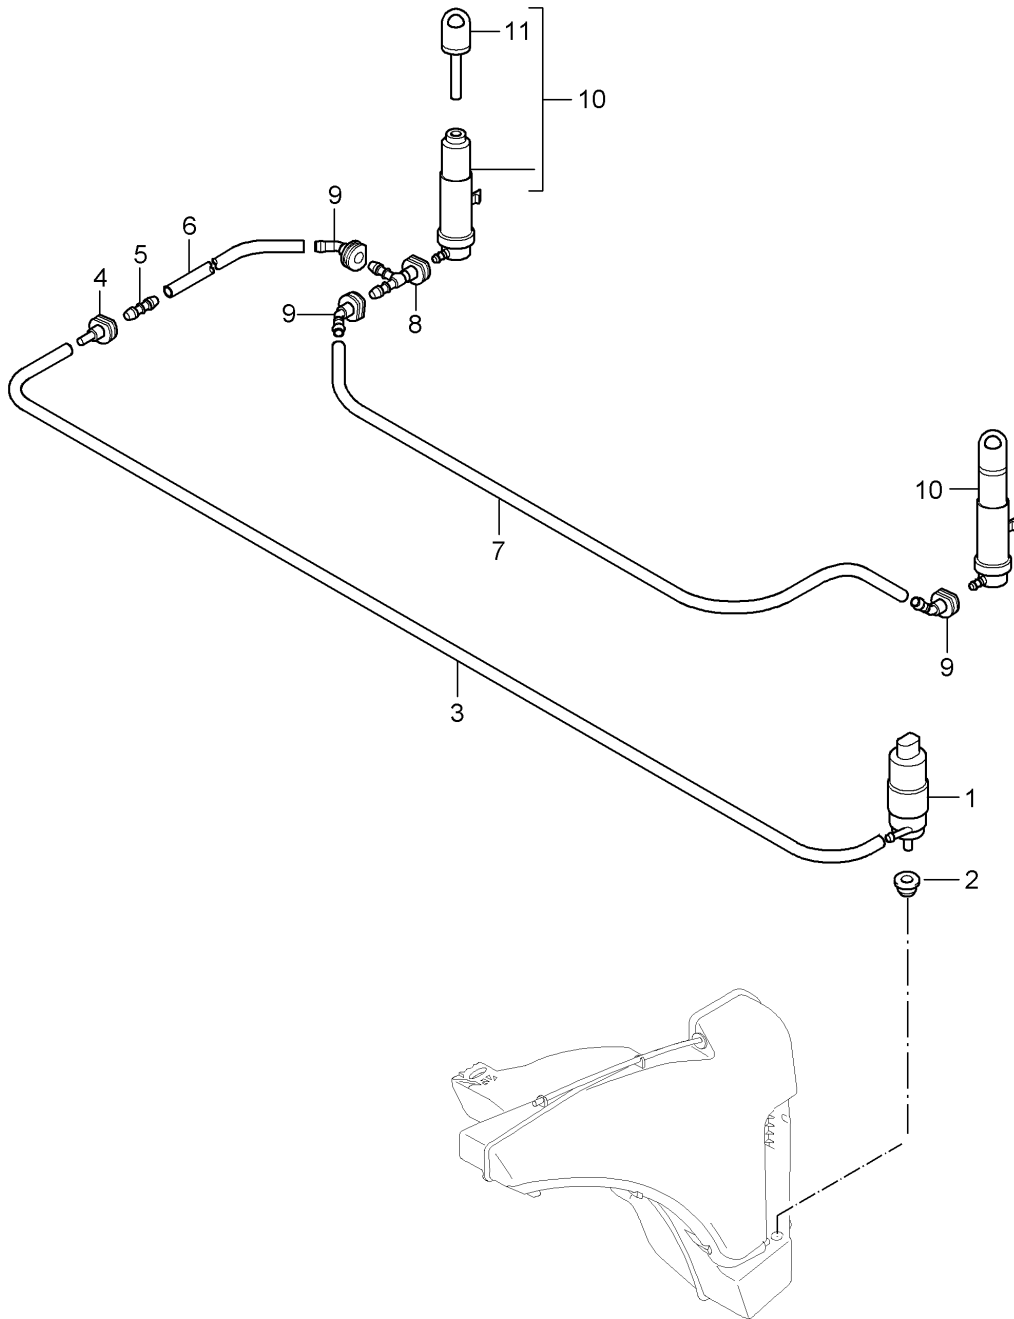

Model: 997T07

Model life 2007>>2009

Model: 997T07

Model life 2007>>2009

Pos	Part Number	Description	Remark	Qty	Model
		Headlight washer system			I288
1	997 624 502 00	Pump		1	
2	928 628 193 00	Gasket		1	
-	000 043 204 79	Hose		*	
		8 X 3			
3		890 MM		1	
4	996 628 204 00	Clutch		1	
5	997 628 208 00	Hose connection		1	
-	999 181 760 40	Hose		*	
		10 X 3			
6		405 MM			
7		2340 MM			
8	997 628 207 00	T-piece		1	
9	997 628 205 00	Clutch		3	
10	997 628 133 00	Nozzle	-07	2	
10	997 628 133 01	Nozzle		2	
11	997 628 231 00	Nozzle head		2