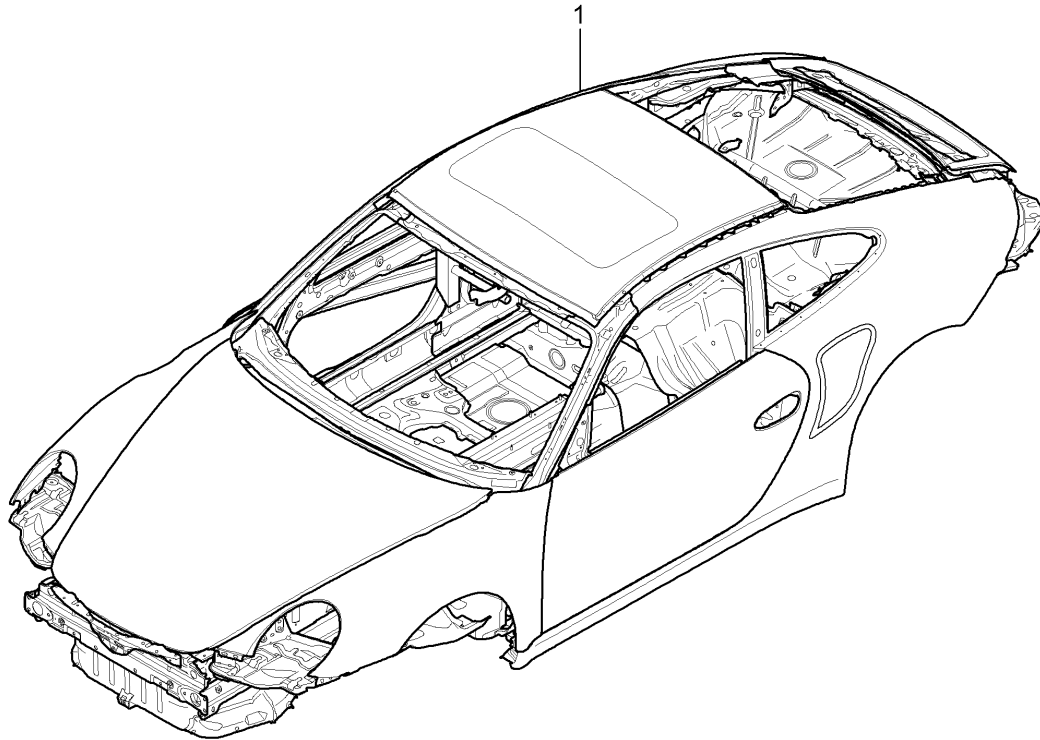

Model: 997T07

Model life 2007>>2009

- B — WPOZZZ **99 z 7S780070**
- C — **997 420**
  M9701-685 G9701
- G — **L6B4 AT**
- D — C00 267 268 425 437
- E — 438 446 454 537 610
  635 640 650 666 670
- F — 00641 20772

A —