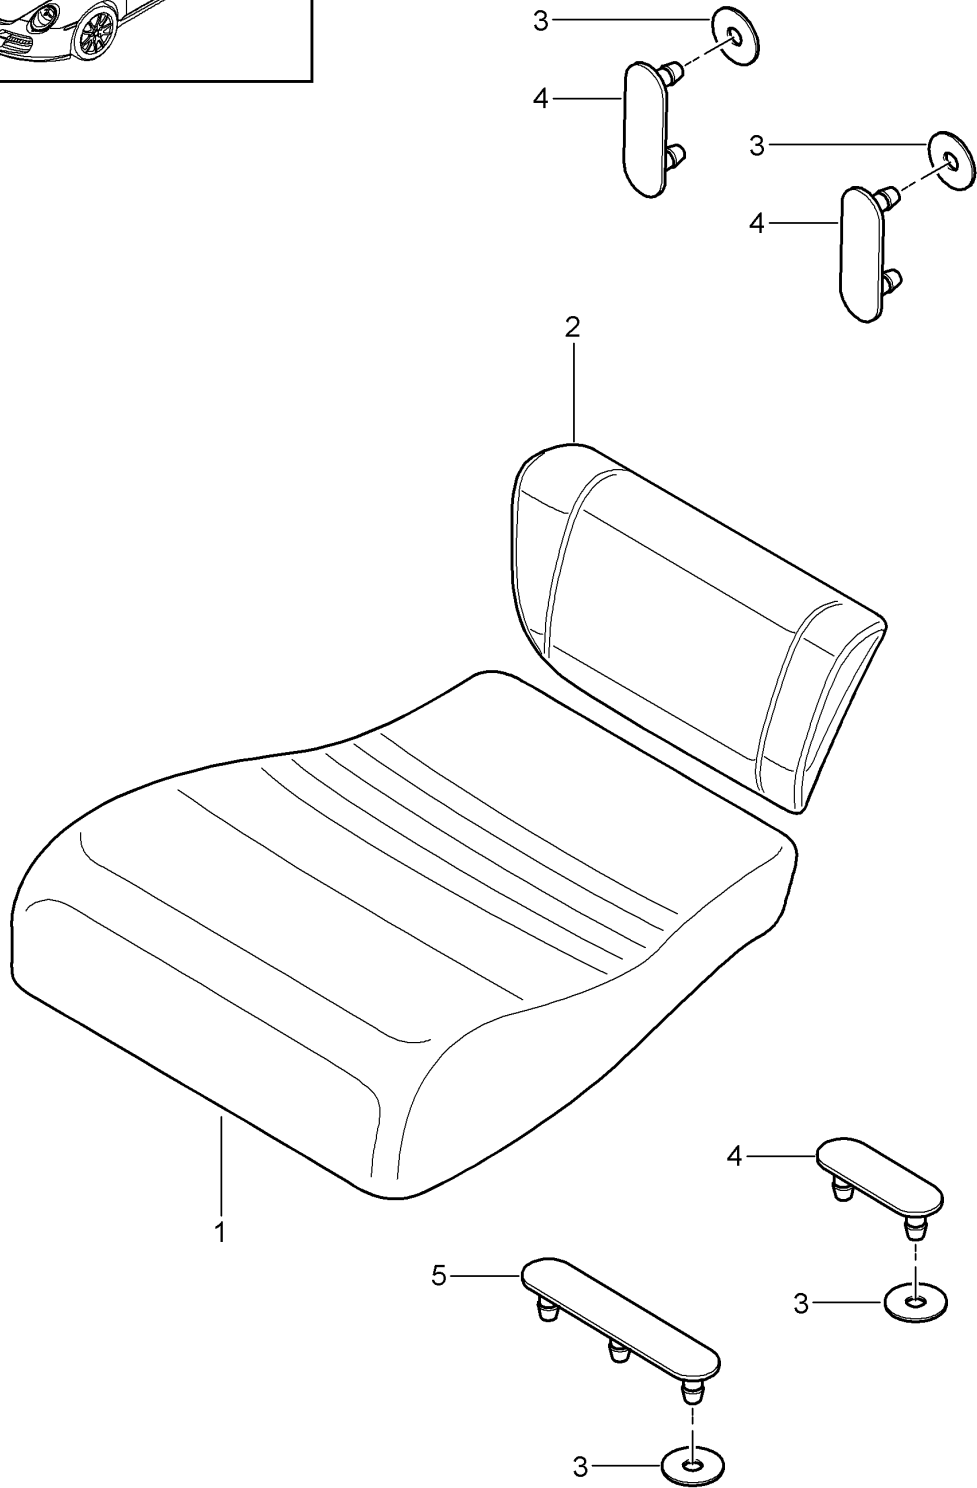

Model: 997T07

Model life 2007>>2009

Model: 997T07 Model life 2007>>2009

Pos	Part Number	Description	Remark	Qty	Model
		Back seat cushion	08-		CARRERA CABRIO
(1)	997 522 051 10	Back seat cushion	/L	1	I685/936
	997 522 051 10 8YR	Black			
	997 522 051 10 5X5	Stone grey			
	997 522 051 10 8G1	Sand Beige			
	997 522 051 10 3S8	Sea blue			
	997 522 051 10 9N2	Terracotta			
	997 522 051 10 9Q3	Cocoa			
	997 522 051 10 D11	Dark grey/natural			
	997 522 051 10 T11	Brown/natural			
	997 522 051 10 N11	Carrera Red			
(1)	997 522 052 10	Back seat cushion	/R	1	I685/936
	997 522 052 10 8YR	Black			
	997 522 052 10 5X5	Stone grey			
	997 522 052 10 8G1	Sand Beige			
	997 522 052 10 3S8	Sea blue			
	997 522 052 10 9N2	Terracotta			
	997 522 052 10 9Q3	Cocoa			
	997 522 052 10 D11	Dark grey/natural			
	997 522 052 10 T11	Brown/natural			
	997 522 052 10 N11	Carrera Red			
(1)	997 522 051 11	Back seat cushion	/L	1	I685/939
	997 522 051 11 8YR	Black			
	997 522 051 11 5X5	Stone grey			
	997 522 051 11 8G1	Sand Beige			
	997 522 051 11 3S8	Sea blue			
	997 522 051 11 9N2	Terracotta			
	997 522 051 11 9Q3	Cocoa			
	997 522 051 11 D11	Dark grey/natural			
	997 522 051 11 T11	Brown/natural			
	997 522 051 11 N11	Carrera Red			
(1)	997 522 052 11	Back seat cushion	/R	1	I685/939
	997 522 052 11 8YR	Black			
	997 522 052 11 5X5	Stone grey			
	997 522 052 11 8G1	Sand Beige			
	997 522 052 11 3S8	Sea blue			
	997 522 052 11 9N2	Terracotta			
	997 522 052 11 9Q3	Cocoa			
	997 522 052 11 D11	Dark grey/natural			
	997 522 052 11 T11	Brown/natural			
	997 522 052 11 N11	Carrera Red			
2	997 522 235 01	Centre part	/L	1	I685/936
		Back seat backrest			
	997 522 235 01 8YR	Black			
	997 522 235 01 5X5	Stone grey			
	997 522 235 01 8G1	Sand Beige			
	997 522 235 01 3S8	Sea blue			
	997 522 235 01 9N2	Terracotta			
	997 522 235 01 9Q3	Cocoa			
	997 522 235 01 D11	Dark grey/natural			
	997 522 235 01 T11	Brown/natural			
	997 522 235 01 N11	Carrera Red			
(2)	997 522 236 01	Centre part	/R	1	I685/936
		Back seat backrest			
	997 522 236 01 8YR	Black			
	997 522 236 01 5X5	Stone grey			
	997 522 236 01 8G1	Sand Beige			
	997 522 236 01 3S8	Sea blue			
	997 522 236 01 9N2	Terracotta			
	997 522 236 01 9Q3	Cocoa			
	997 522 236 01 D11	Dark grey/natural			
	997 522 236 01 T11	Brown/natural			