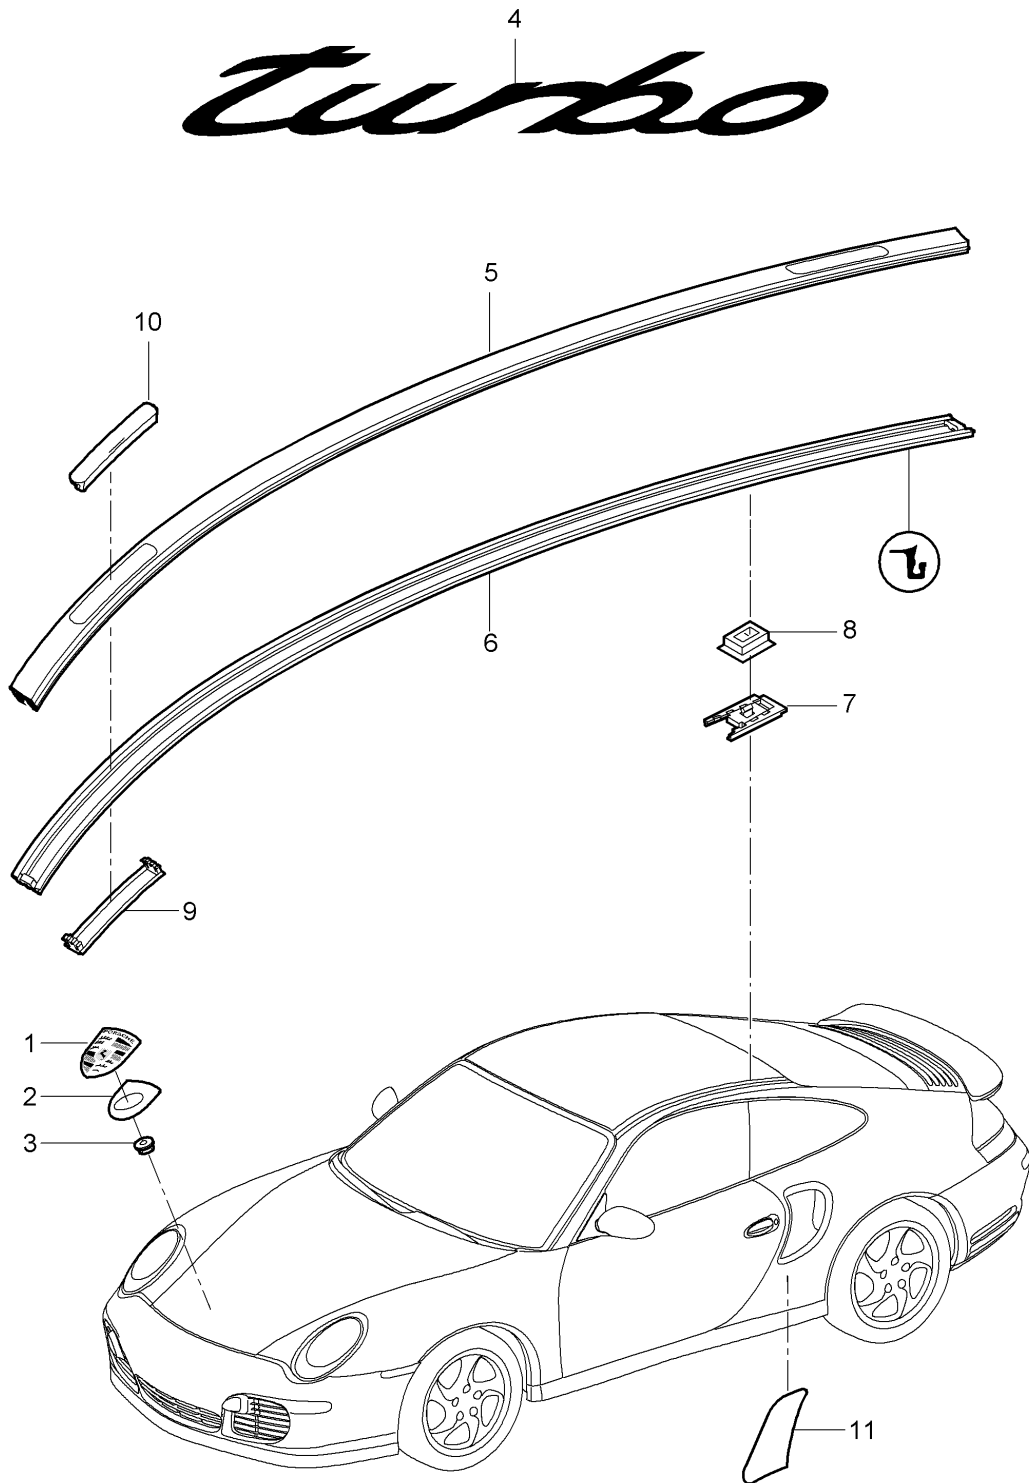

Model: 997T07

Model life 2007>>2009

Turbo