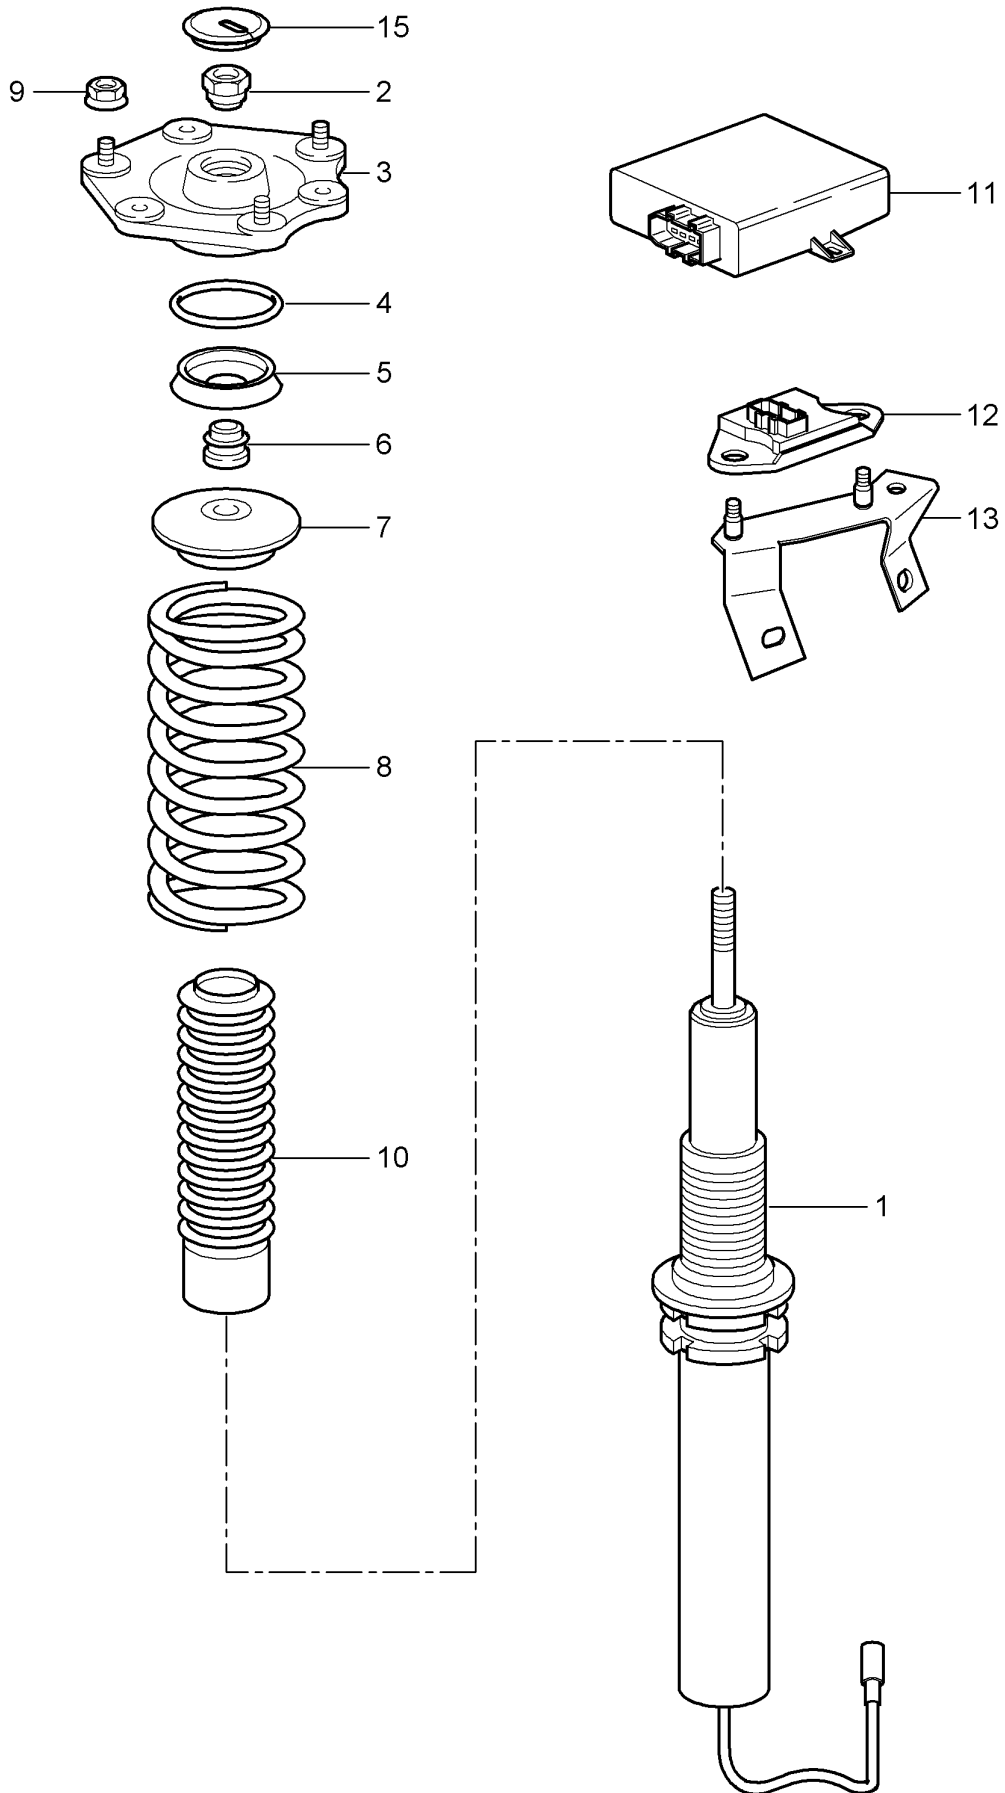

Model: 997T07

Model life 2007>>2009

Model: 997T07

Model life 2007>>2009

Pos	Part Number	Description	Remark	Qty	Model
		suspension			GT2
1	997 343 041 94	Shock absorber strut Vibration damper Mount		2	
-	900 378 138 09	Shock absorber Hexagon-head bolt m 12 x 1,5 x 70		2	
-	900 378 138 01	Hexagon-head bolt m 12 x 1,5 x 70		2	
2	997 343 561 90	Nut		2	
3	997 343 011 94	Supporting mount		2	
-	999 084 447 09	Hexagon nut M 8		6	
-	999 084 447 01	Hexagon nut M 8		6	
4	964 343 188 80	Retainer spring		2	
5	964 343 186 80	Sealing cap		2	
6	997 343 563 90	Washer		2	
7	997 343 511 90	Spring hanger		1	
8	997 343 531 93	Coil spring		1	
9	997 343 531 93 504	1 set			
9	999 084 447 09	Hexagon nut M 8		6	
(9)	999 084 447 01	Hexagon nut M 8		6	
10	996 343 567 90	Bellows for Spring hanger		2	
11	997 618 105 92	Control unit Shock absorber	-07	1	
(11)	997 618 105 94	Control unit Shock absorber	-07	1	
(11)		Control unit Shock absorber	08-	1	
12	997 606 111 01	Acceleration sensor Body		1	
13	997 606 212 01	Support Acceleration sensor		1	
15	999 703 457 40	Lid		2