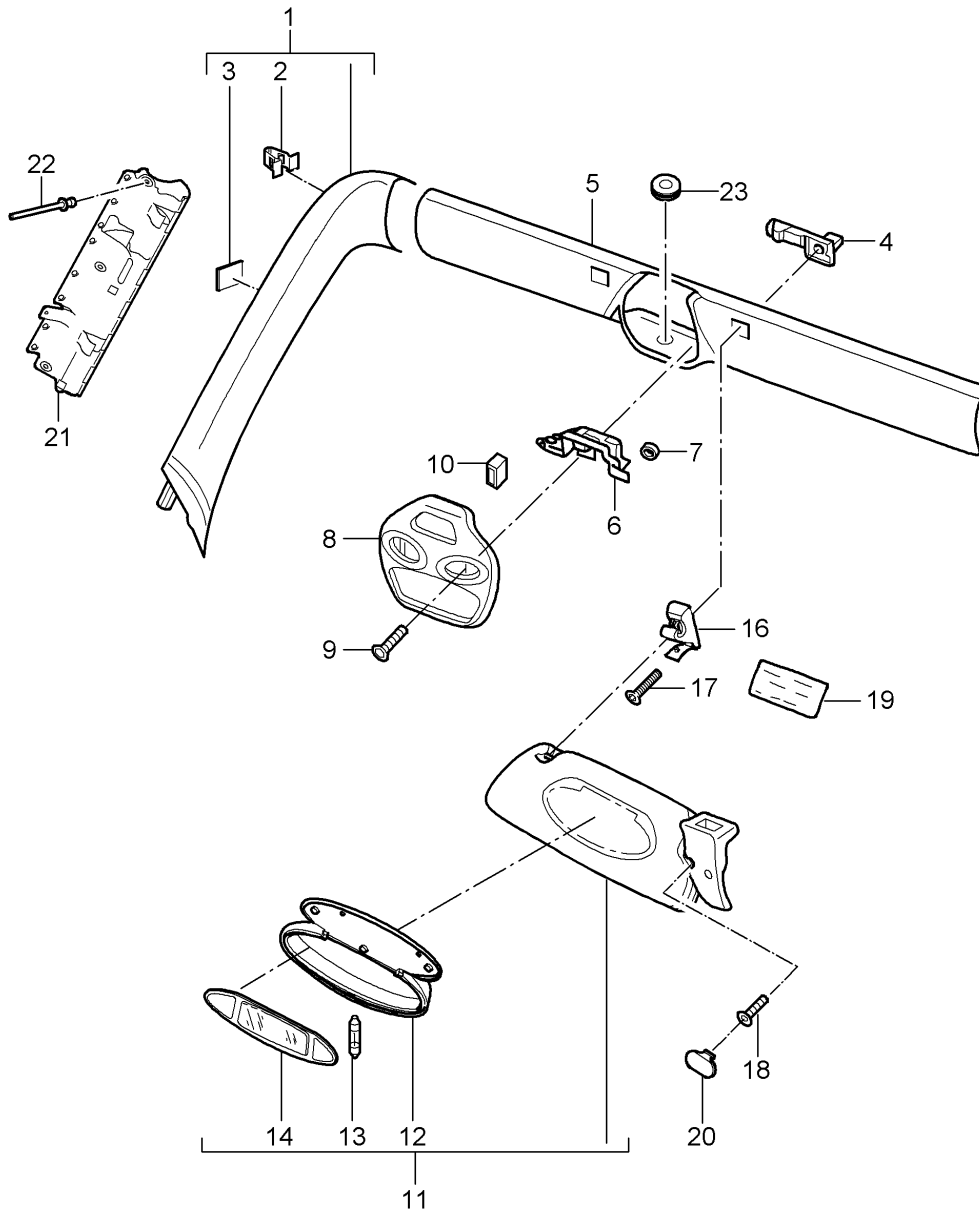

Model: 997T07

Model life 2007>>2009