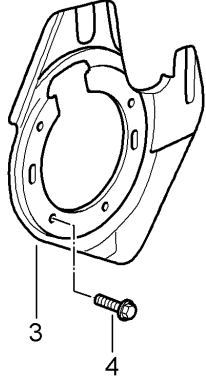

Model: 997T07

Model life 2007>>2009