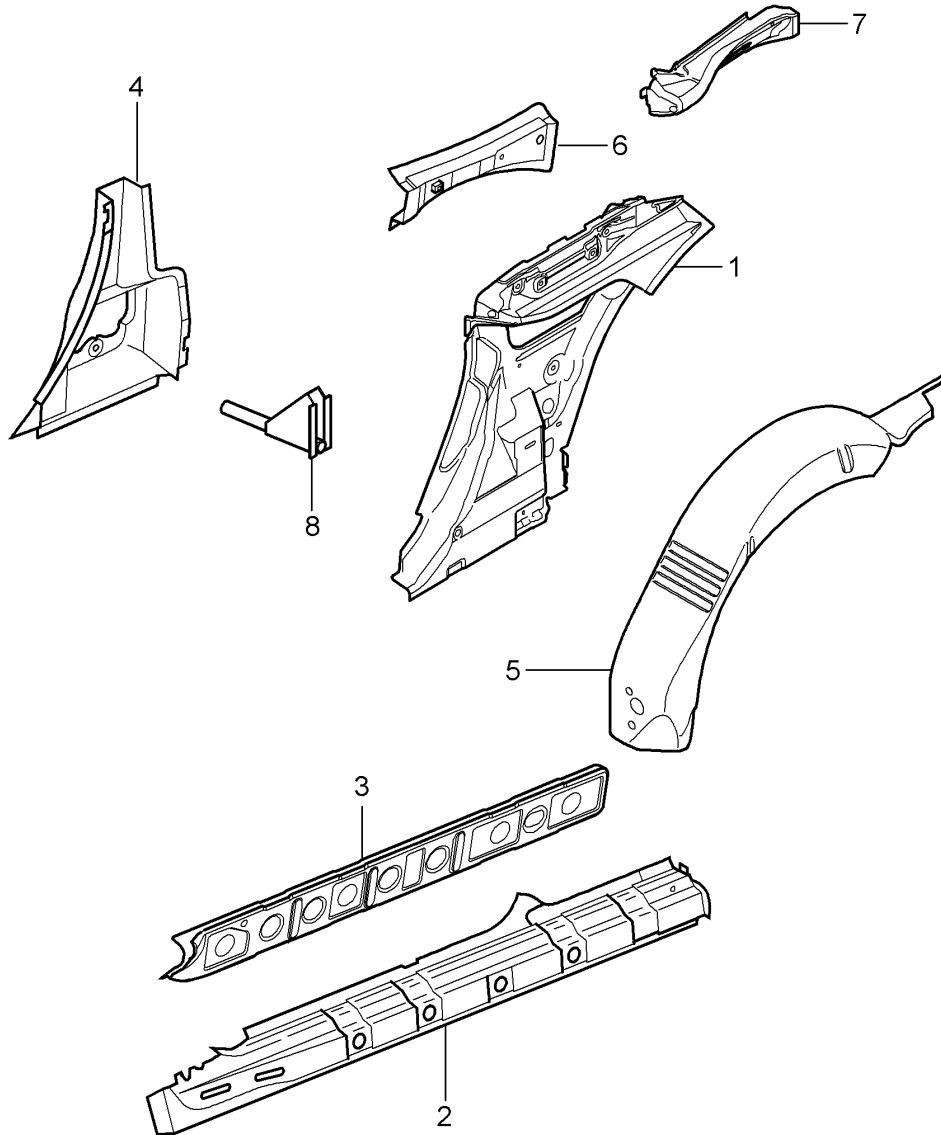

Model: 997T07

Model life 2007>>2009

Pos	Part Number	Description	Remark	Qty	Model
19	999 076 078 01	M6 X 18 Hexagon nut		4	
20	9A7 809 237 00	M 6 Threaded plate for B-pillar		1	
21	000 043 206 29	Adhesive set Body		X	
22	000 043 206 30	Comprising: Adhesive		1	
23	000 043 206 31	Tool		1	
24	000 043 206 32	Mixing tube		1	
25	000 043 206 33	Activator		1	
26	999 915 650 40	Adhesive TEROMIX		X	
27	000 043 300 48	Tool See technical manual Group 5		X	
28	000 043 305 51	53 55 55 Cavity preservation		X	

Model: 997T07

Model life 2007>>2009