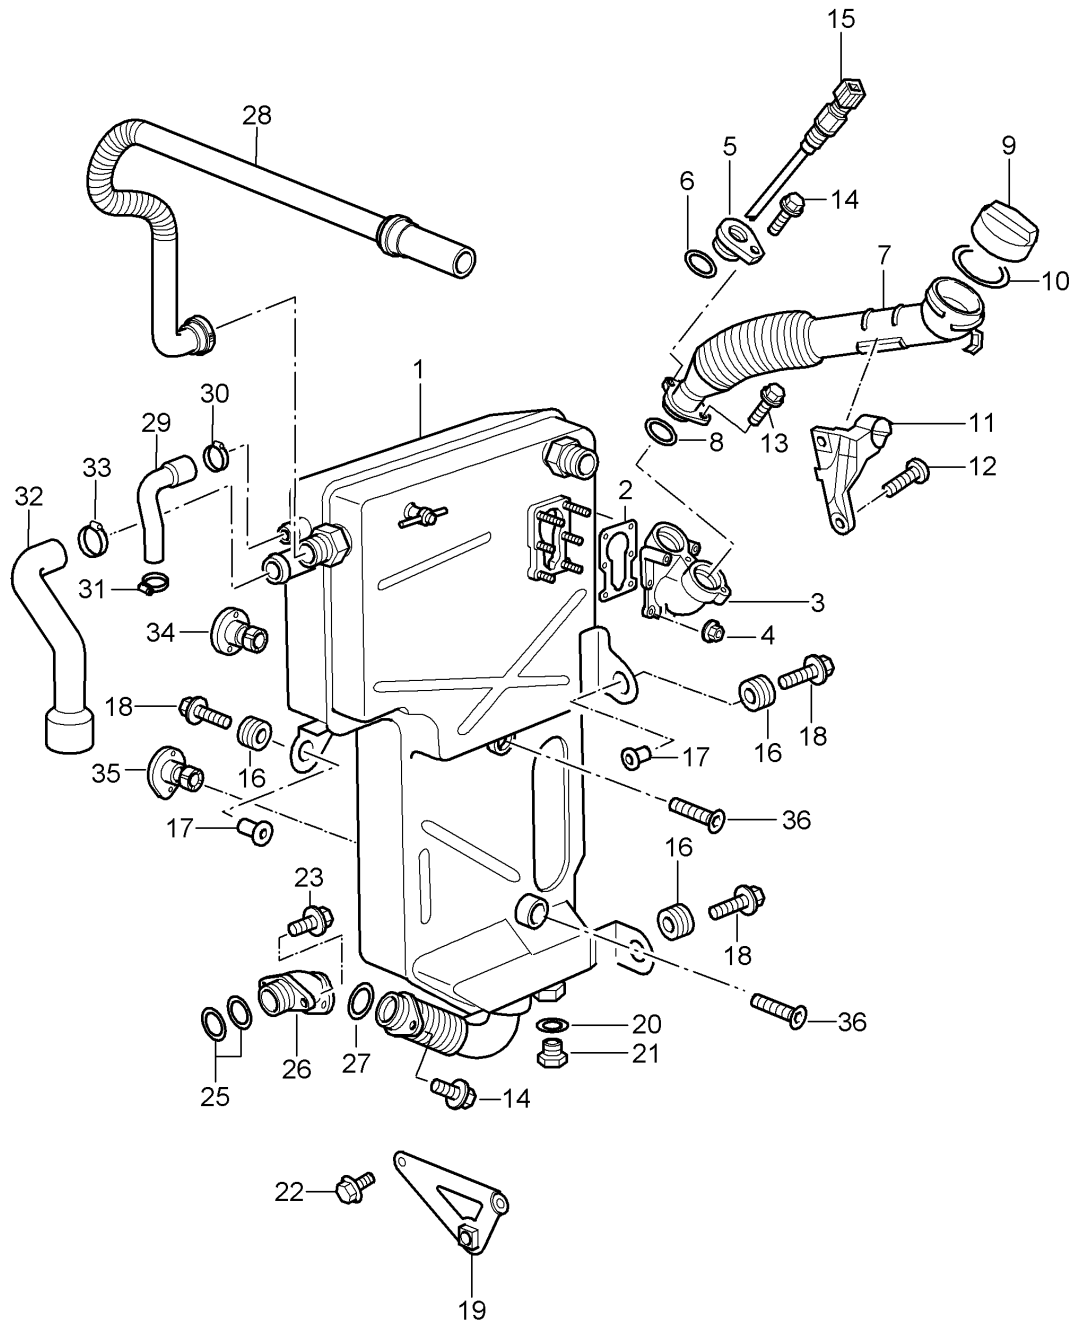

Model: 997T07

Model life 2007>>2009

Model: 997T07 Model life 2007>>2009

Pos	Part Number	Description	Remark	Qty	Model
		Engine lubrication			M97.70
		Oil tank			
1	997 207 070 72	Oil tank		1	
2	993 207 226 00	Gasket		1	
3	996 207 150 73	Intermediate piece		1	
4	900 377 019 02	Hexagon nut		1	
		M 5			
4	900 377 009 01	Hexagon nut		6	
		M 5			
5	996 207 212 70	Flange		1	
6	999 707 343 41	O-ring		1	
		25,07 X 2,62			
7	997 207 016 70	Filler tube		1	
8	999 707 481 40	O-ring		1	
		24 X 3,0			
9	996 107 035 52	Lid		1	
10	996 107 336 00	Gasket		1	
11	997 207 216 73	Support		1	
		for			
		Filler tube			
12	999 073 189 01	Round head screw		2	
		M 6 X 12			
13	900 385 009 01	Torx screw		3	
		M 6 x 16			
14	900 385 019 01	Torx screw		1	
		M 6 X 20			
15	996 606 140 00	Oil-level sender		1	
16	999 702 193 40	Rubber sleeve		3	
		17,0 X 24,0 X 1,8			
17	999 209 037 02	Spacer sleeve	-08	3	
		8,4 X 1,8			
(17)	999 209 037 01	Spacer sleeve	09-	3	
		8,4 X 1,8			
18	900 385 116 01	Torx screw		3	
		M 8 X 30			
19	997 207 417 71	Support		1	
20	900 123 010 20	Sealing ring		1	
21	900 065 018 00	Screw plug		1	
22	900 385 042 01	Torx screw		2	
		M 8 X 35			
23	900 385 001 01	Torx screw		1	
		M 8 X 20			
25	999 707 316 41	O-ring		2	
		21,89 X 2,62			
26	996 207 012 74	Intake connection		1	
27	999 707 364 41	Sealing ring		1	
		30 X 2,5			
28	997 207 137 72	Vent line		1	
28	997 207 037 71	Vent line		1	
29	997 207 139 71	Hose		1	
		Tank ventilation			
30	999 512 652 09	Hose clamp		1	
		19 X 12			
31	999 512 651 09	Hose clamp		1	
		15 X 12			
32	997 207 143 71	Hose		1	
33	999 512 252 02	Hose clamp		1	
		23 - 35/9			
34	996 207 207 73	Spacer		1	
35	996 207 206 73	Spacer		1	
36	900 249 061 01	Countersunk-head screw		2	
		M 12 X 40			
37	997 207 237 72	Moulded hose		1