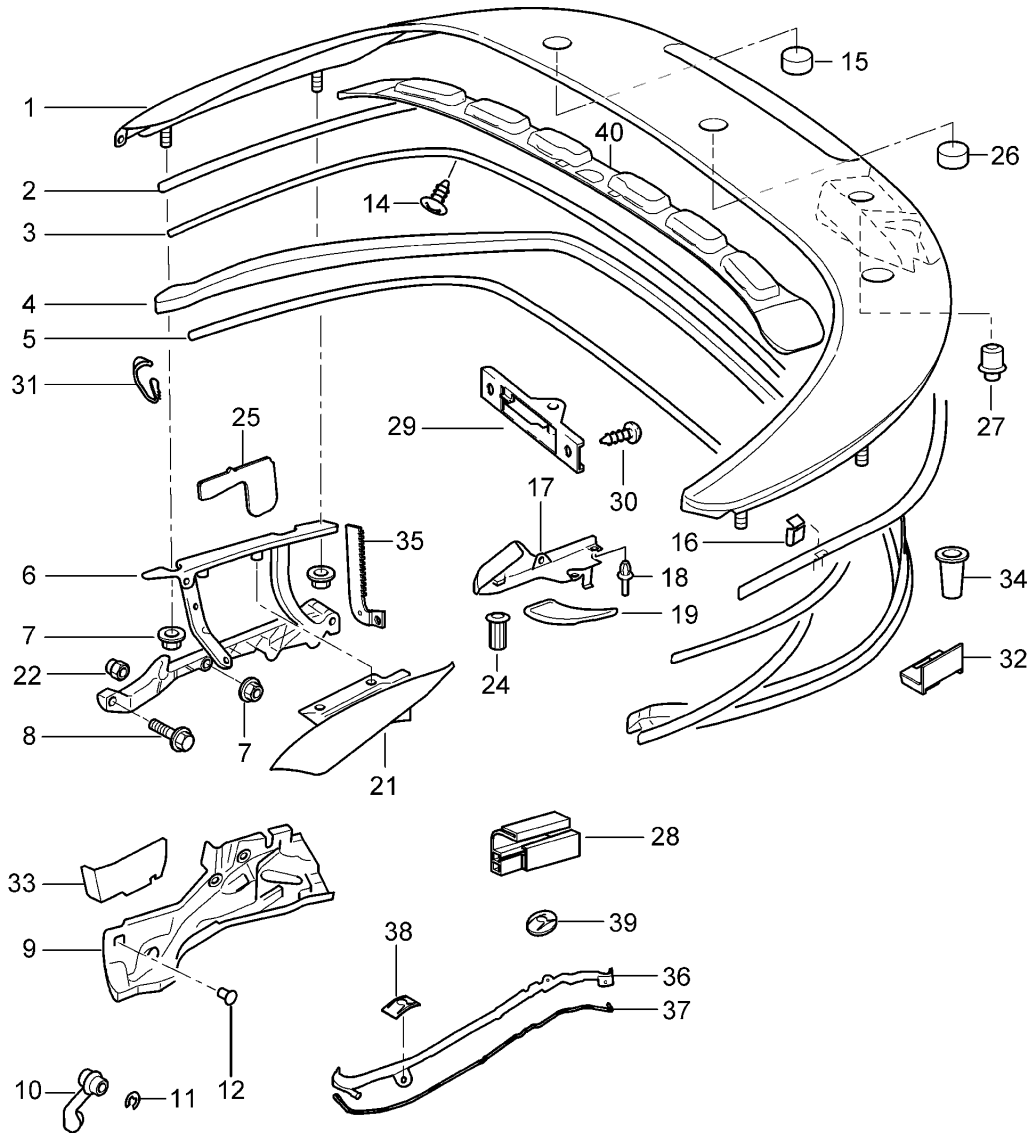

Model: 997T07

Model life 2007>>2009

Model: 997T07 Model life 2007>>2009

Pos	Part Number	Description	Remark	Qty	Model
		Convertible top compartm. Lid			
1	997 514 011 05	Gaskets		1	
	997 514 011 05 GRV	Lid			
2	997 514 633 01	Prime coated Sealing strip		1	
		Use also:			
-	000 043 207 26	Adhesive tape		1	
3	996 514 731 00	Gasket		1	
4	997 514 211 00	Gasket		1	
		Body			
5	997 514 714 01	Edge protection		1	
6	997 561 927 00	Hinge	/L	1	
		Use also: 996.561.904.00			
6	997 561 928 00	Hinge	/R	1	
		Use also: 996.561.904.00			
7	900 377 003 03	Hexagon nut M 8		4	
8	900 378 180 01	Hexagon-head bolt		2	
9	997 561 805 00	Water drip pan	/L	1	
9	997 561 806 00	Water drip pan	/R	1	
10	996 561 815 01	Water drain hose	/L	1	
10	996 561 816 01	Water drain hose	/R	1	
11	996 561 809 00	Clamp for Pos. 10		2	
12	999 703 432 40	Stopper		2	
14	999 073 047 02	Tapping screw		2	
15	996 561 633 01	Buffer	-08	2	
16	999 507 600 09	U-clamp		2	
17	997 514 651 00	Mounting	/L	1	
(17)	997 514 652 00	Mounting	/R	1	
18	999 591 712 40	Expansion rivet		6	
19	996 504 861 00	Cover	/L	1	
	996 504 861 00 GRV	Prime coated			
(19)	996 504 862 00	Cover	/R	1	
	996 504 862 00 GRV	Prime coated			
21	996 561 061 02	Flap	/L	1	
(21)	996 561 062 02	Flap	/R	1	
22	999 500 086 02	Blind rivet nut		4	
(24)	996 504 855 01	Mounting		4	
25	996 561 904 00	Gasket		X	
26	986 561 633 01	Buffer	-08	1	
27	999 703 140 40	Rubber buffer		1	
28	996 561 401 00	Stop	/L	1	
(28)	996 561 402 00	Stop	/R	1	
29	996 561 465 00	Clip		1	
30	999 073 130 02	Oval-head screw		2	
31	996 514 511 00	Clip		2	
32	997 561 801 00	Stop		2	
		-2MM			
32	997 561 801 01	Stop		2	
		-1MM			
32	997 561 801 02	Stop		2	
		+0			
32	997 561 801 03	Stop		2	
		+1MM			
32	997 561 801 04	Stop		2	
		+2MM			
32	997 561 801 05	Stop		2	
		+3MM			