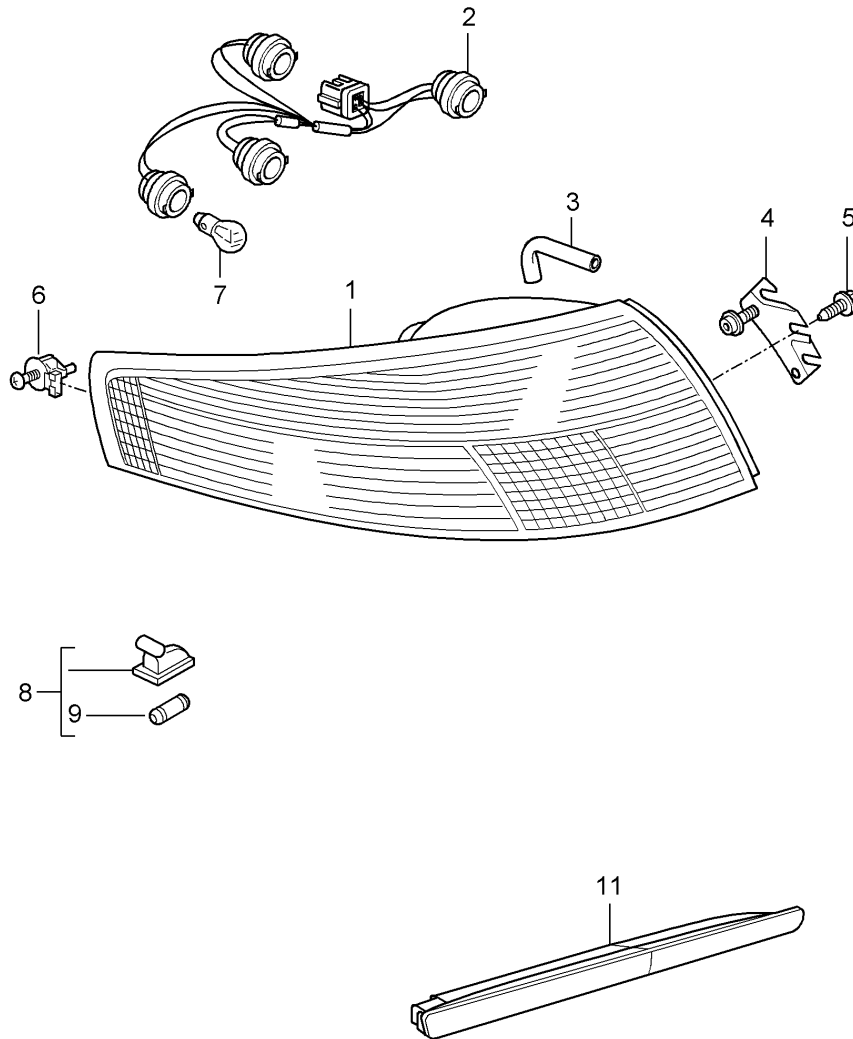

Model: 997T07

Model life 2007>>2009

Pos	Part Number	Description	Remark	Qty	Model
20	997 631 071 02	Fog headlamp	/L -08	1	
20	997 631 071 03	Fog headlamp	/L	1	
(20)	997 631 072 02	Fog headlamp	/R -08	1	
(20)	997 631 072 03	Fog headlamp	/R	1	
21	900 631 126 90	Halogen bulb H 3		2	
22	997 631 171 01	Cap		2	
23	997 631 919 01	Repair kit Bulb socket		2	
24	997 631 304 01	Breather hose		2	
25	997 631 302 00	Breather adapter		2	
26	999 073 231 09	Tapping screw 4,8 X 16		4	
27	997 631 091 01	Direction indicator light	/L	1	
27	997 631 091 03	Direction indicator light	/L	1	
-	999 902 057 40	When required order also: Velcro fastener 25 X 30		2	
(27)	997 631 092 01	Direction indicator light	/R	1	
(27)	997 631 092 03	Direction indicator light	/R	1	
-	999 902 057 40	When required order also: Velcro fastener 25 X 30		2	
28	999 631 033 90	Bulb 5 W Position light for Direction indicator light 997.631.091/092.02		2	
28	999 631 040 90	Bulb 5 W Position light for Direction indicator light 997.631.091/092.03		2	
29	999 073 080 02	Combination screw 4,2 X 16		2	
32	997 618 201 00	Control unit		2	
33	999 073 376 01	Direction indicator light Tapping screw 6,3 X 45		2	
34	999 507 003 01	Speed nut 6,3		2	
35	997 631 033 02	Direction indicator light	/L	1	
(35)	997 631 034 02	Direction indicator light	/R	1	
36	999 631 138 90	Bulb 5 W Yellow		2	
37	997 631 133 00	Bulb socket		2	

Model: 997T07

Model life 2007>>2009