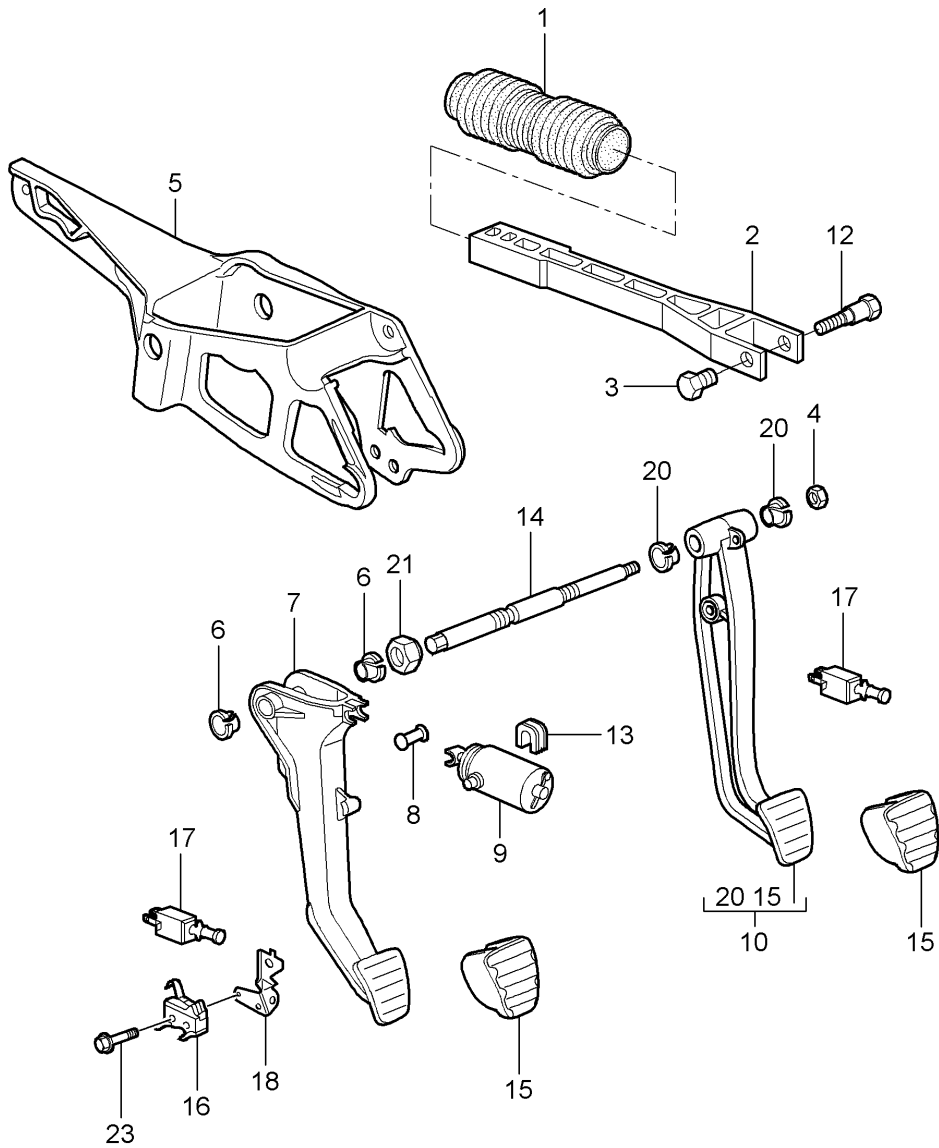

Model: 997T07

Model life 2007>>2009

Model: 997T07 Model life 2007>>2009

Pos	Part Number	Description	Remark	Qty	Model
-	000 043 206 17	Pedals Grease 1 tube		X	
1		Bellows See illustrations 6/04/00		1	
2	996 423 165 05	Push rod		1	
3	996 423 307 00	Sleeve		1	
4	999 084 457 01	Hexagon nut M 8		3	
5	997 423 571 02	Bracket for Clutch power spring		1	I480
6	997 423 399 01	Bush		2	I480
7	997 423 139 01	Clutch pedal		1	I480
(8)	996 423 315 06	Bolt		1	I480
-	999 166 022 02	Kl-lock for Bolt		1	I480
9	997 423 081 52	Clutch power spring		1	TURBO
(9)	997 423 081 06	Clutch power spring		1	GT2
10	997 423 091 04	Brake pedal	/LL	1	I098/480
(10)	997 423 092 04	Brake pedal	/RL	1	I099/480
(10)	997 423 093 04	Brake pedal	/LL	1	TURBO I098 I098/249
10	997 423 094 04	Brake pedal	/RL	1	TURBO I099 I099/249
12	996 423 308 00	Bolt		1	
13	997 423 581 00	Bearing shell		1	
14	997 423 281 00	Axle	/LL	1	I098/480
(14)	997 423 284 00	Axle	/RL	1	I099/480
(14)	996 423 283 05	Axle	/LL	1	TURBO I098 I098/249
(14)	996 423 286 05	Axle	/RL	1	TURBO I099 I099/249
-	996 423 277 00	Bearing sleeve Brake pedal	/RL	1	I099
15	997 423 910 00	Pedal cap		2	I480
(15)	997 423 912 00	Pedal cap		1	TURBO I249 I480
16	997 613 109 00	Switch		1	
(17)	996 613 113 01	Switch Brake pedal		2	
(17)	996 613 114 01	Switch Clutch pedal		1	
18	997 423 541 00	Support		1	
20	997 423 401 00	Bush	/LL	2	I098
(20)	997 423 402 00	Bush	/RL	2	I099
21	997 423 275 01	Screw plug		1	
22	900 378 273 09	Hexagon-head bolt M 6 X 18		1	
(22)	900 378 273 01	Hexagon-head bolt M 6 x 18		1	
23	900 146 159 02	Round head screw M 3 X 20		1	
23	999 073 480 01	Combination screw M 3 X 20		1	
24	997 423 695 00	Rubber stop		1	
25	997 423 697 00	Rubber stop		1	