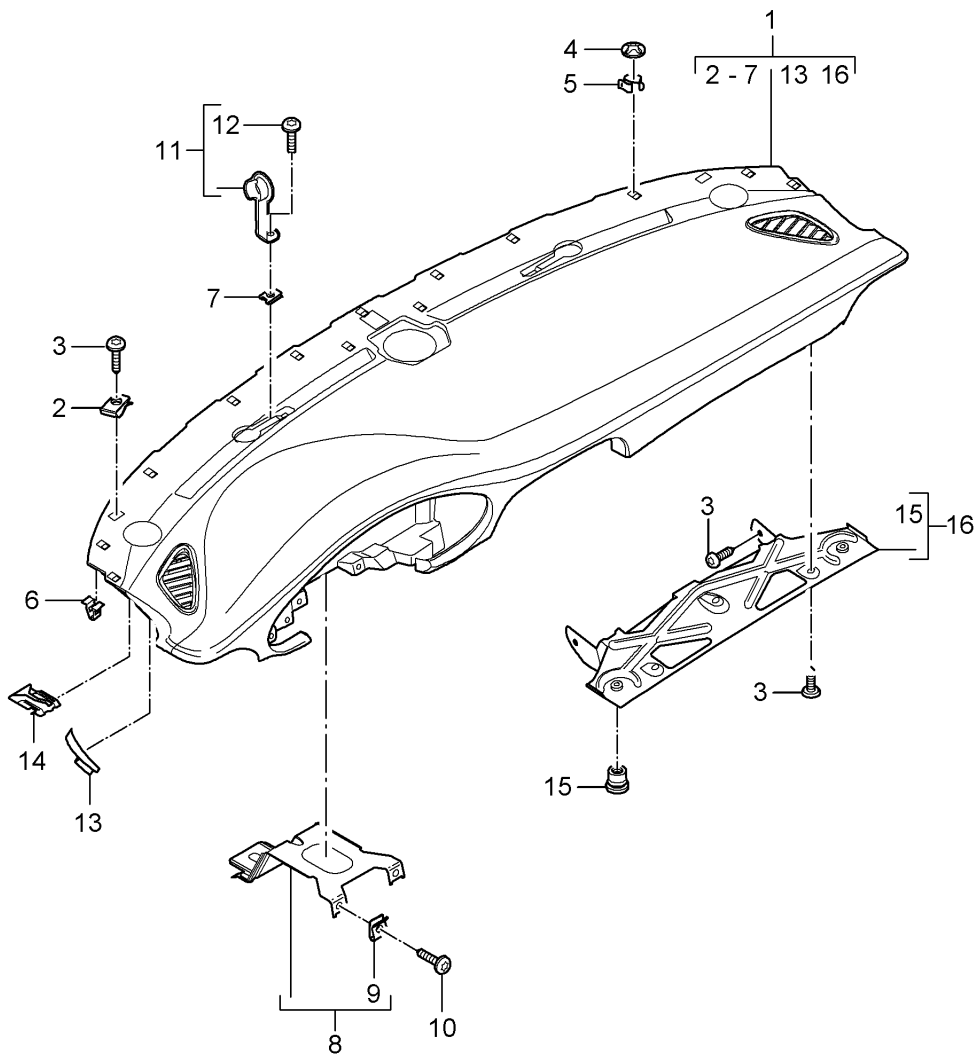

Model: 997T07

Model life 2007>>2009

Model: 997T07 Model life 2007>>2009

Pos	Part Number	Description	Remark	Qty	Model
1	997 552 101 07	Dashboard trim Upper part with Mounting parts Accessories See illustrations 8/09/01 Dashboard Upper part Leather Valid up to: F >>998S7 80473 F >>998S7 86563 F >>998S7 94072	/LL	1	I098/981 TURBO/COUPE TURBO/CABRIO GT2
	997 552 101 07 FSA	Black			
	997 552 101 07 FSB	Stone grey			
	997 552 101 07 FSC	Sand Beige			
	997 552 101 07 FSD	Sea blue			
	997 552 101 07 FSE	Palmgreen	-07		
	997 552 101 07 FSF	Terracotta			
	997 552 101 07 FSG	Cocoa			
	997 552 101 07 FSH	Dark grey/natural			
	997 552 101 07 FSJ	Brown/natural			
	997 552 101 07 FSP	Carrera Red	08-		
(1)	997 552 102 07	Dashboard Upper part Leather Valid up to: F >>998S7 80473 F >>998S7 86563 F >>998S7 94072	/RL	1	I099/981 TURBO/COUPE TURBO/CABRIO GT2
	997 552 102 07 FSA	Black			
	997 552 102 07 FSB	Stone grey			
	997 552 102 07 FSC	Sand Beige			
	997 552 102 07 FSD	Sea blue			
	997 552 102 07 FSE	Palmgreen	-07		
	997 552 102 07 FSF	Terracotta			
	997 552 102 07 FSG	Cocoa			
	997 552 102 07 FSH	Dark grey/natural			
	997 552 102 07 FSJ	Brown/natural			
	997 552 102 07 FSP	Carrera Red	08-		
1	997 552 101 11	Dashboard Upper part Leather Valid from: F 998S7 80474>> F 998S7 86564>> F 998S7 94073>>	/LL	1	I098/981 TURBO/COUPE TURBO/CABRIO GT2
	997 552 101 11 FSA	Black			
	997 552 101 11 FSB	Stone grey			
	997 552 101 11 FSC	Sand Beige			
	997 552 101 11 FSD	Sea blue			
	997 552 101 11 FSF	Terracotta			
	997 552 101 11 FSG	Cocoa			
	997 552 101 11 FSH	Dark grey/natural			
	997 552 101 11 FSJ	Brown/natural			
	997 552 101 11 DTC	Black/Carrara White			
	997 552 101 11 FSP	Carrera Red	08-		
1	997 552 102 11	Dashboard Upper part Leather Valid from: F 998S7 80474>>	/RL	1	I099/981 TURBO/COUPE