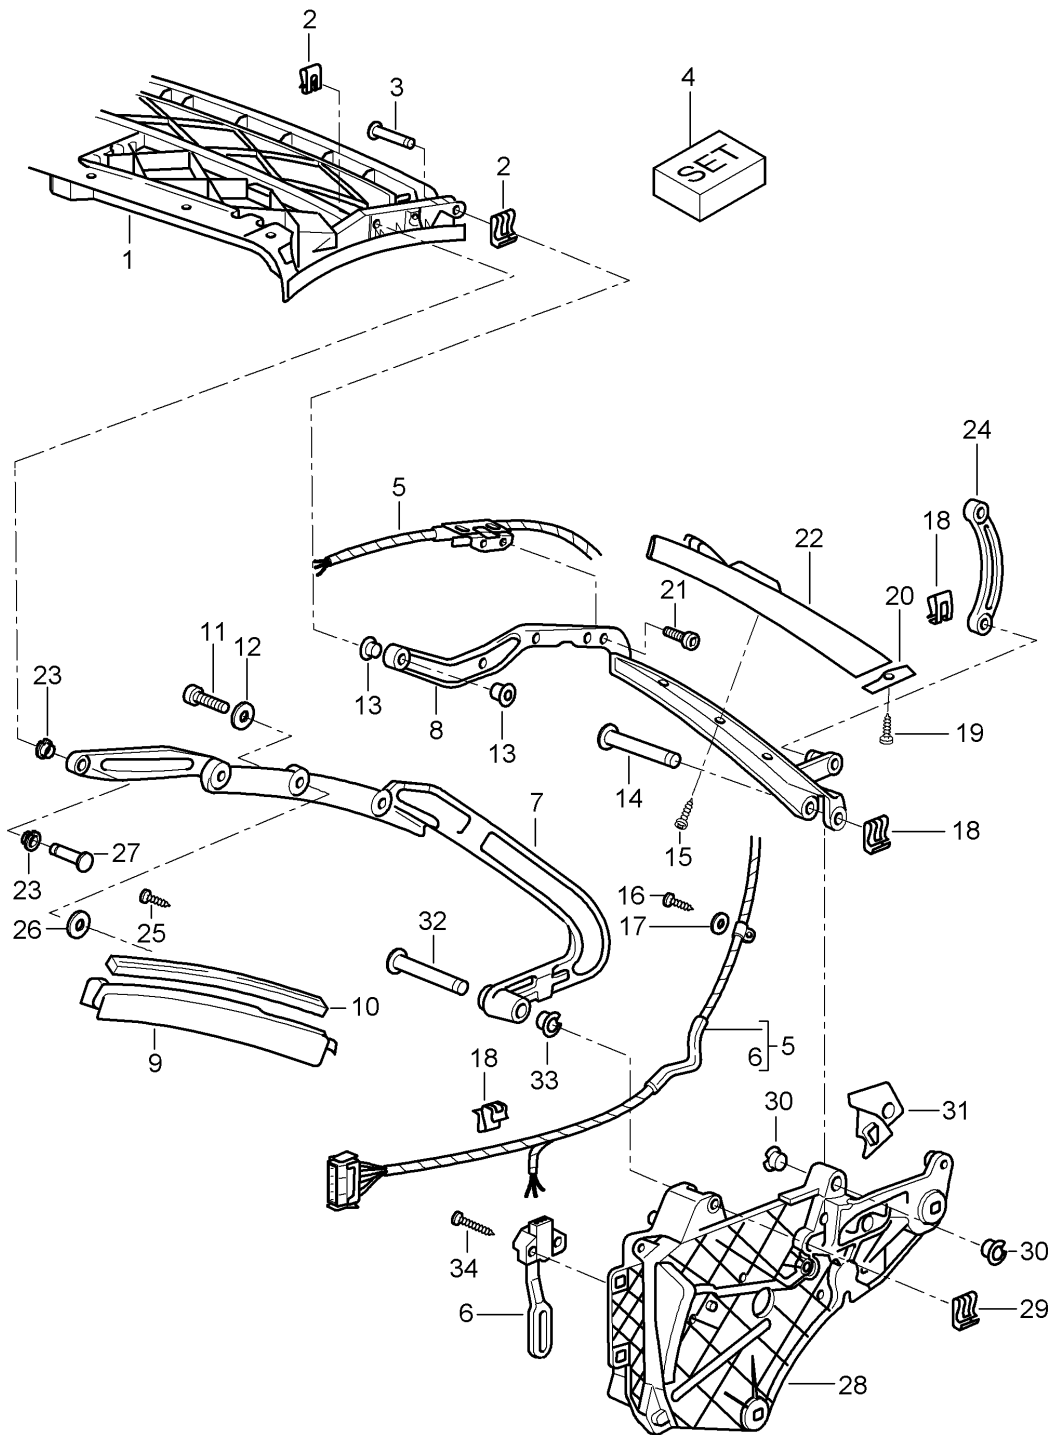

Model: 997T07

Model life 2007>>2009

Model: 997T07 Model life 2007>>2009

Pos	Part Number	Description	Remark	Qty	Model
1	997 561 905 00 997 561 905 00 A09	Convertible top frame Single parts Roof frame Black		1	
-	997 561 509 00	Use also: Felt strip 60 x 25 See TPI Group 8 Nr. 53		1	
2	999 166 075 09	Safety clip		X	
3	999 088 050 30	Bolt 8X27,8		2	
4	997 561 909 00	Repair kit Bush Bolt Lock		1	
5	997 612 698 00	Wiring harness Only for Convertible top Black	-08	1	
5	997 612 698 01	Wiring harness Only for Convertible top Black	09-	1	
5	997 612 698 02	Wiring harness for Convertible top Coloured	-08	1	
5	997 612 698 03	Wiring harness for Convertible top Coloured	09-	1	
-	997 561 965 00	Boot for Wiring harness		1	
6	996 613 313 02	Potentiometer		1	
7	996 561 335 00	Roof frame	/L	1	
(7)	996 561 336 00	Roof frame	/R	1	
8	996 561 339 00	Roof frame	/L -08	1	
8	997 561 939 00	Roof frame	/L 09-	1	
(8)	996 561 340 00	Roof frame	/R -08	1	
(8)	997 561 940 00	Roof frame	/R 09-	1	
9	997 561 355 01 997 561 355 01 A09	Sealing frame Black	/L	1	
(9)	997 561 356 01 997 561 356 01 A09	Sealing frame Black	/R	1	
10	996 561 219 00	Gasket for Sealing frame		2	
11	999 073 195 01	Round head screw M 6X20		10	
12	999 523 020 01	Cup spring		X	
13	999 924 086 40	Bearing sleeve		16	
14	999 088 037 30	Bolt		1	
15	999 919 153 09	Oval-head screw		X	
16	900 144 101 02	Tapping screw		X	
17	900 151 027 02	Washer		8	
18	999 166 076 01	Safety clip		4	
19	999 919 141 09	Oval-head screw		8	
20	996 561 239 00	Gasket	/L -08	1