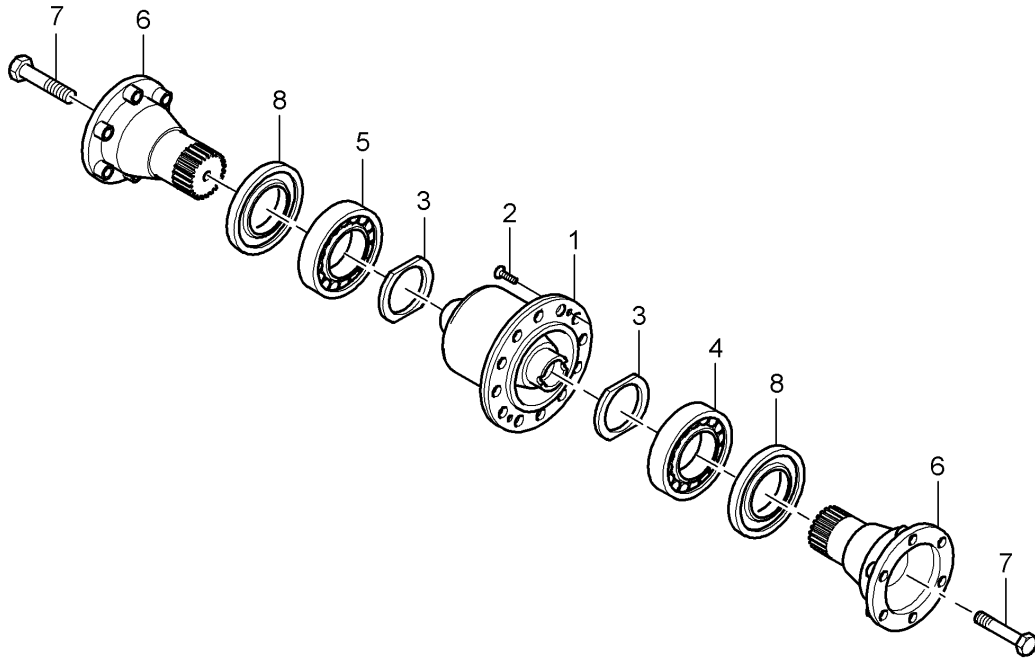

Model: 997T07

Model life 2007>>2009

Model: 997T07 Model life 2007>>2009

Pos	Part Number	Description	Remark	Qty	Model
		Limited-slip differential Complete			G97.50/88
1	997 332 083 91	Limited-slip differential		1	G97.88
(1)	997 332 083 50	28 / 40 % Limited-slip differential		1	G97.50 I220
		22 / 27 %			
2	999 217 152 01	Hexagon-head bolt M 12 X 1,25		12	
3	996 332 266 50	Adjusting ring 50,4 X 65 X 1,50		X	
3	996 332 266 51	Adjusting ring 50,4 X 65 X 1,55		X	
3	996 332 266 52	Adjusting ring 50,4 X 65 X 1,60		X	
3	996 332 266 53	Adjusting ring 50,4 X 65 X 1,65		X	
3	996 332 266 54	Adjusting ring 50,4 X 65 X 1,70		X	
3	996 332 266 55	Adjusting ring 50,4 X 65 X 1,75		X	
3	996 332 266 56	Adjusting ring 50,4 X 65 X 1,80		X	
3	996 332 266 57	Adjusting ring 50,4 X 65 X 1,85		X	
3	996 332 266 58	Adjusting ring 50,4 X 65 X 1,90		X	
3	996 332 266 59	Adjusting ring 50,4 X 65 X 1,95		X	
3	996 332 266 60	Adjusting ring 50,4 X 65 X 2,00		X	
3	996 332 266 61	Adjusting ring 50,4 X 65 X 2,05		X	
3	996 332 266 62	Adjusting ring 50,4 X 65 X 2,10		X	
3	996 332 266 63	Adjusting ring 50,4 X 65 X 2,15		X	
3	996 332 266 64	Adjusting ring 50,4 X 65 X 2,20		X	
3	996 332 266 65	Adjusting ring 50,4 X 65 X 2,25		X	
3	996 332 266 66	Adjusting ring 50,4 X 65 X 2,30		X	
3	996 332 266 67	Adjusting ring 50,4 X 65 X 2,35		X	
3	996 332 266 68	Adjusting ring 50,4 X 65 X 2,40		X	
3	996 332 266 69	Adjusting ring 50,4 X 65 X 2,45		X	
3	996 332 266 70	Adjusting ring 50,4 X 65 X 2,50		X	
3	996 332 266 71	Adjusting ring 50,4 X 65 X 2,55		X	
3	996 332 266 72	Adjusting ring 50,4 X 65 X 2,60		X	
3	996 332 266 73	Adjusting ring 50,4 X 65 X 2,65		X	
3	996 332 266 74	Adjusting ring 50,4 X 65 X 2,70		X	
3	996 332 266 75	Adjusting ring 50,4 X 65 X 2,75		X	
3	996 332 266 76	Adjusting ring 50,4 X 65 X 2,80		X