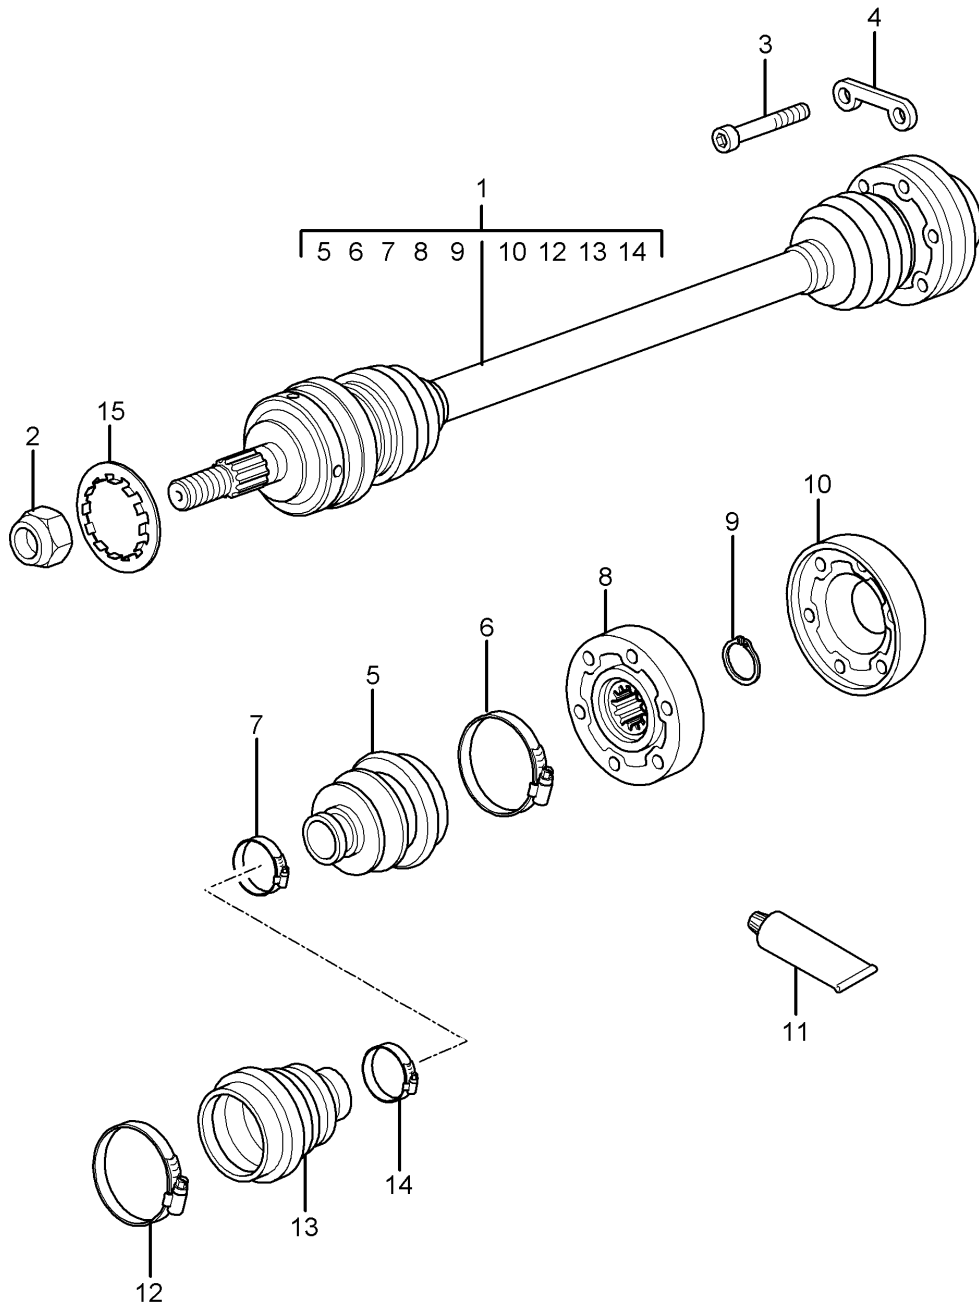

Model: 997T07

Model life 2007>>2009

Model: 997T07 Model life 2007>>2009

Pos	Part Number	Description	Remark	Qty	Model
		Drive shaft			TURBO
1	997 349 038 01	Drive shaft		2	
(2)	999 084 641 02	Lock nut M 22 X 1,5		2	
3	900 067 073 09	Pan-head screw M 8 X 45		12	
(3)	900 067 073 02	Pan-head screw M 8 x 45		12	
(4)	996 349 191 01	Plate		6	
(4)	991 407 306	Plate		6	
5	996 349 293 00	Dust bellows		2	
-	996 349 959 00	Bellow support for Dust bellows		2	
6	997 349 957 00	Clip		2	
7	996 349 257 03	Clip		2	
8	996 349 030 00	Joint		2	
9	900 041 011 01	Circlip		2	
10	996 349 267 00	Lid		2	
10	996 349 267 01	Lid		2	
11	000 043 110 01	Grease 1 100-gramme tube		X	
(11)	000 043 205 36	Sealing compound Drive shaft 1 100-gramme tube		X	
12	996 349 257 00	Clip		2	
13	996 349 291 00	Dust bellows		2	
14	996 349 257 01	Clip		2	
15	997 349 269 00	Protective ring		2