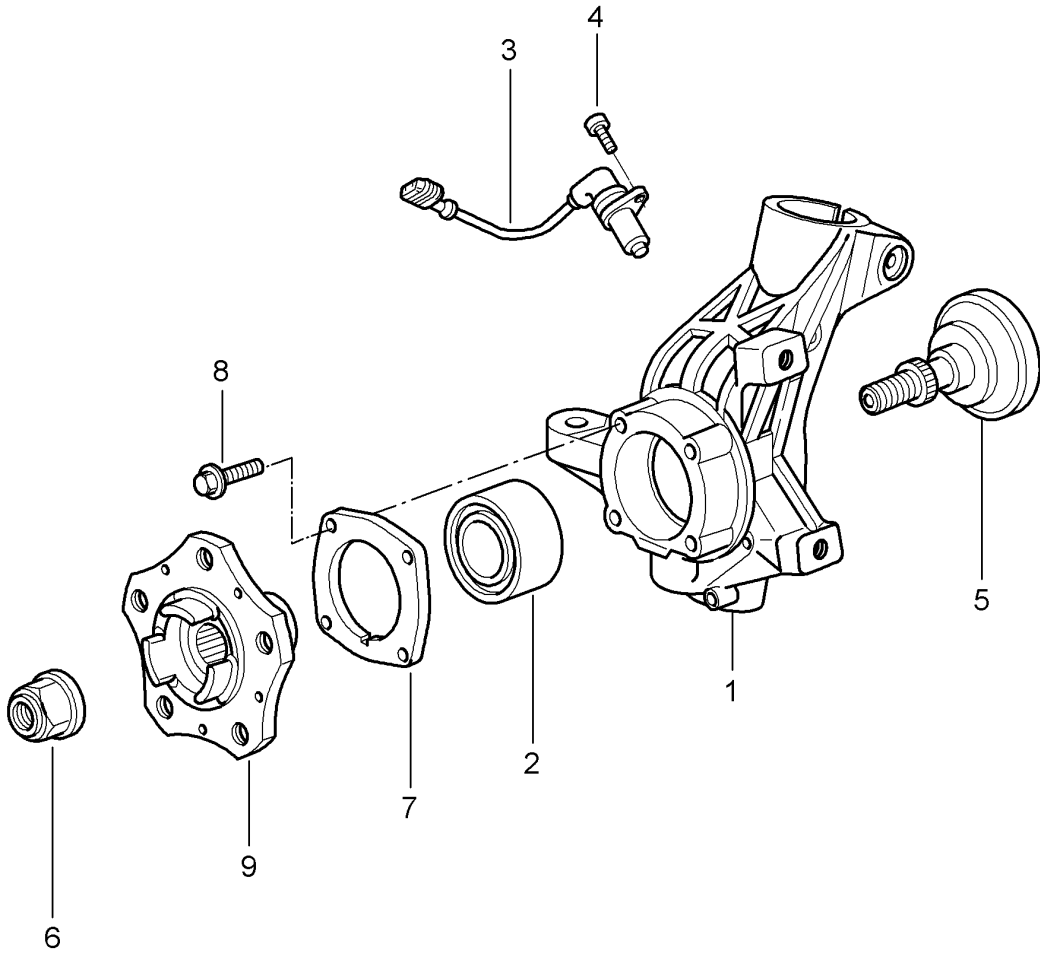

Model: 997T07

Model life 2007>>2009

Pos	Part Number	Description	Remark	Qty	Model
19	900 380 015 09	Hexagon nut VM 6	07	2	TURBO I601
(19)	900 380 015 01	Hexagon nut VM 6	08-	2	TURBO I601
20	997 341 375 01	Strut Information available		1	I601 I601
21	996 341 371 03	Support		1	I601 I601
22	999 084 449 09	Lock nut M 12 X 1,5		2	I601
23	997 341 431 02	Stop		1	TURBO
24	999 072 047 09	Hexagon-head bolt M 12 x 1,5 x 30	07	4	TURBO
(24)	999 072 047 01	Hexagon-head bolt M 12 x 1,5 x 30	08-	4	TURBO
25	900 076 064 02	Hexagon nut M 8		4	GT2
26	999 025 269 02	Washer		4	GT2
26	999 025 269 01	Washer		4	GT2
27	996 341 543 90	Adjusting shim 1 MM		X	GT2
27	996 341 543 93	Adjusting shim 7 MM		X	GT2
28	999 084 445 01	Lock nut M 12 X 1,5		2	

Model: 997T07

Model life 2007>>2009