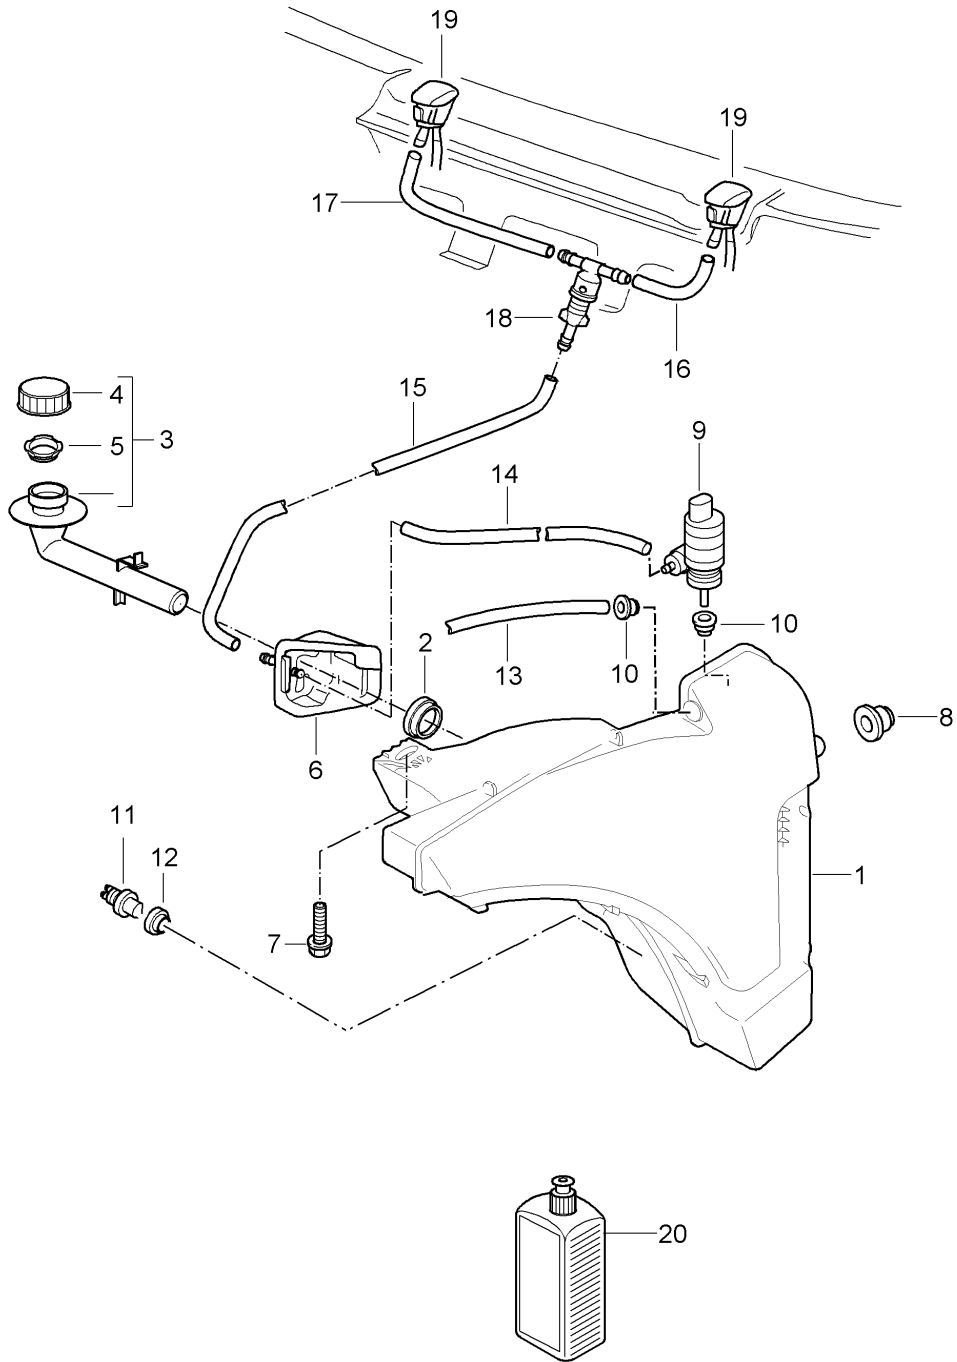

Model: 997T07

Model life 2007>>2009

Model: 997T07

Model life 2007>>2009

Pos	Part Number	Description	Remark	Qty	Model
		Windscreen washer system			
1	997 528 701 01	Water reservoir		1	
2	996 528 711 00	Gasket		1	
3	997 528 605 00	Filler neck		1	
4	996 528 607 00	Lid		1	
5	997 528 621 00	Strainer		1	
6	996 528 615 01	Bracket		1	
-	999 137 091 40	Joining socket		X	
		Repair material			
		for			
		Bracket			
		996.528.615.01			
7	900 378 154 01	Hexagon-head bolt		1	
		AM 8 X 35 SB			
8	999 702 221 40	Grommet		2	
9	997 628 182 00	Pump		1	
10	431 955 465 B	Sealing ring		2	
11	955 628 105 00	Tank gauge switch		1	
12	955 528 721 00	Gasket		1	
13	999 181 347 40	Breather pipe		*	
		273 MM			
-	999 181 815 40	Hose		*	
		5,0 X 2,5			
14		375 MM		1	
15		650 MM		1	
16		97 MM		1	
17		347 MM		1	
(18)	999 137 005 40	T-piece		1	
19	996 628 077 03	Nozzle	07	2	
19	997 628 077 00	Nozzle	08-	2	
20	999 901 017 42	Window cleaner		X	
		250 ML			
		Summer