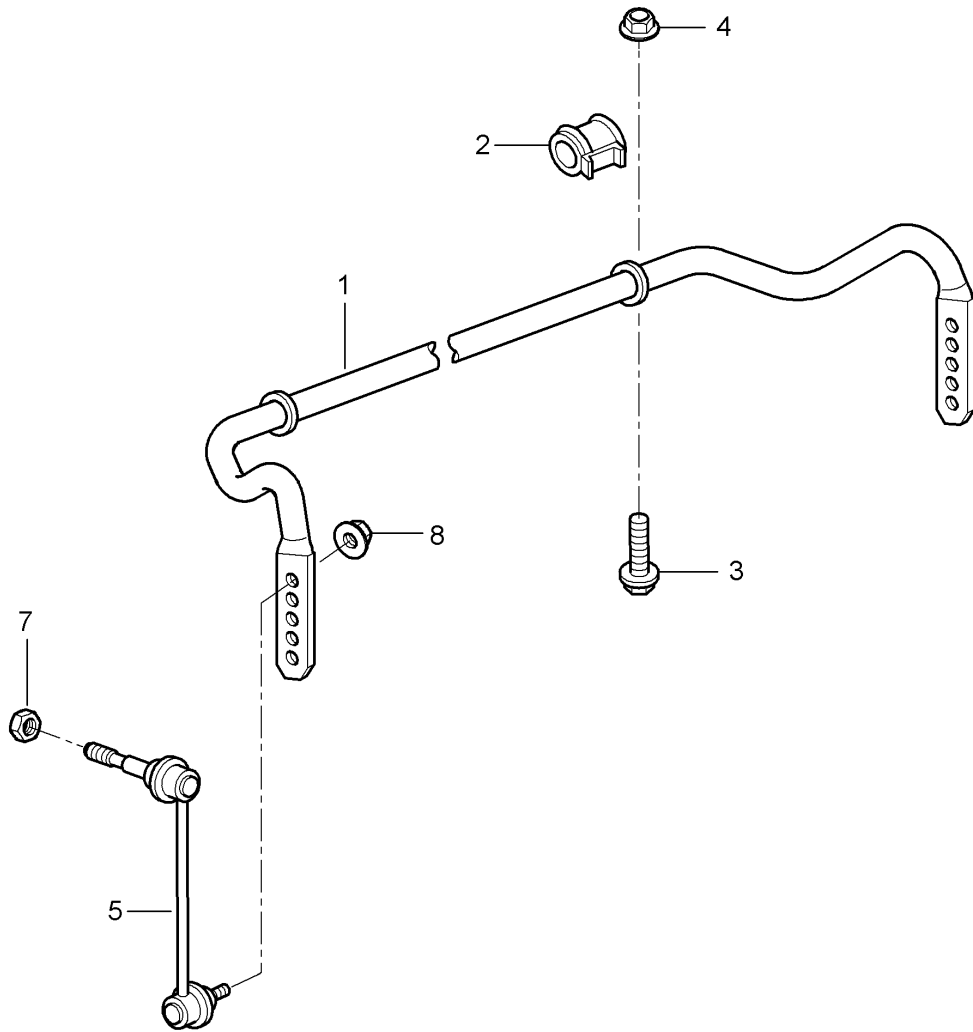

Model: 997T07

Model life 2007>>2009

Model: 997T07

Model life 2007>>2009

Pos	Part Number	Description	Remark	Qty	Model
		Stabiliser			GT2
1	997 343 701 92	Stabiliser		1	
2	997 343 792 00	Stabiliser mounting		2	
3	900 378 098 09	Hexagon-head bolt m 10 x 60		4	
4	900 380 008 09	Lock nut M 10		4	
4	900 380 008 01	Hexagon nut M 10		4	
5	997 343 069 01	Stabiliser mounting	/L	1	
(5)	997 343 070 01	Stabiliser mounting	/R	1	
7	999 084 445 01	Lock nut M 12 X 1,5		2	
8	999 084 123 09	Hexagon nut M 10		2