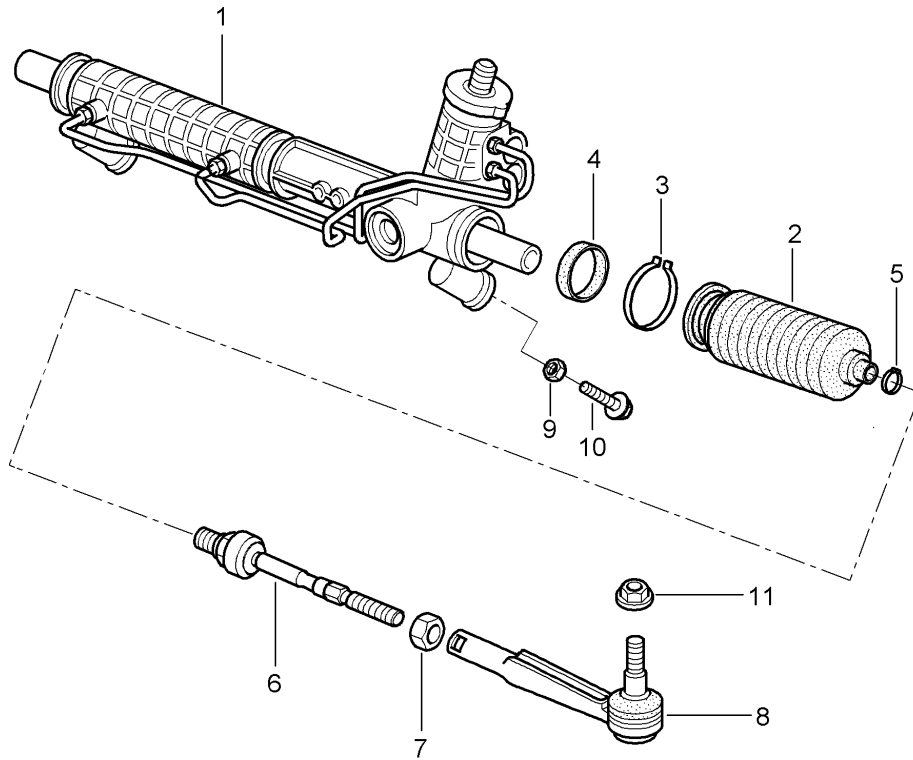

Model: 997T07

Model life 2007>>2009

Model: 997T07

Model life 2007>>2009

Pos	Part Number	Description	Remark	Qty	Model
(1)	997 347 011 05	Power steering Steering gear Steering parts Steering gear	/LL -07	1	I098
(1)	997 347 011 06	Power steering Steering gear	/LL 08-	1	I098
(1)	997 347 012 04	Power steering Steering gear	/RL -07	1	I099
(1)	997 347 012 05	Power steering Steering gear Power steering	/RL 08-	1	I099
2	997 347 191 00	Bellows	/LL	2	I098
3	996 347 293 05	Clamping ring	/LL	2	I098
4	997 347 373 00	Sealing ring	/LL	2	I098
5	999 512 645 09	Hose clamp		2	
6	997 347 322 00	Joint	-07	2	
(6)	997 347 322 01	Joint	08-	2	
7	999 034 037 09	Hexagon nut M 14 X 1,5		2	
8	996 347 131 04	Track rod		2	
9		See illustrations 4/01/00 POS.2			
10	900 378 100 01	Hexagon-head bolt AM 10 X 45		2	
11	999 084 449 09	Lock nut M 12 X 1,5		2