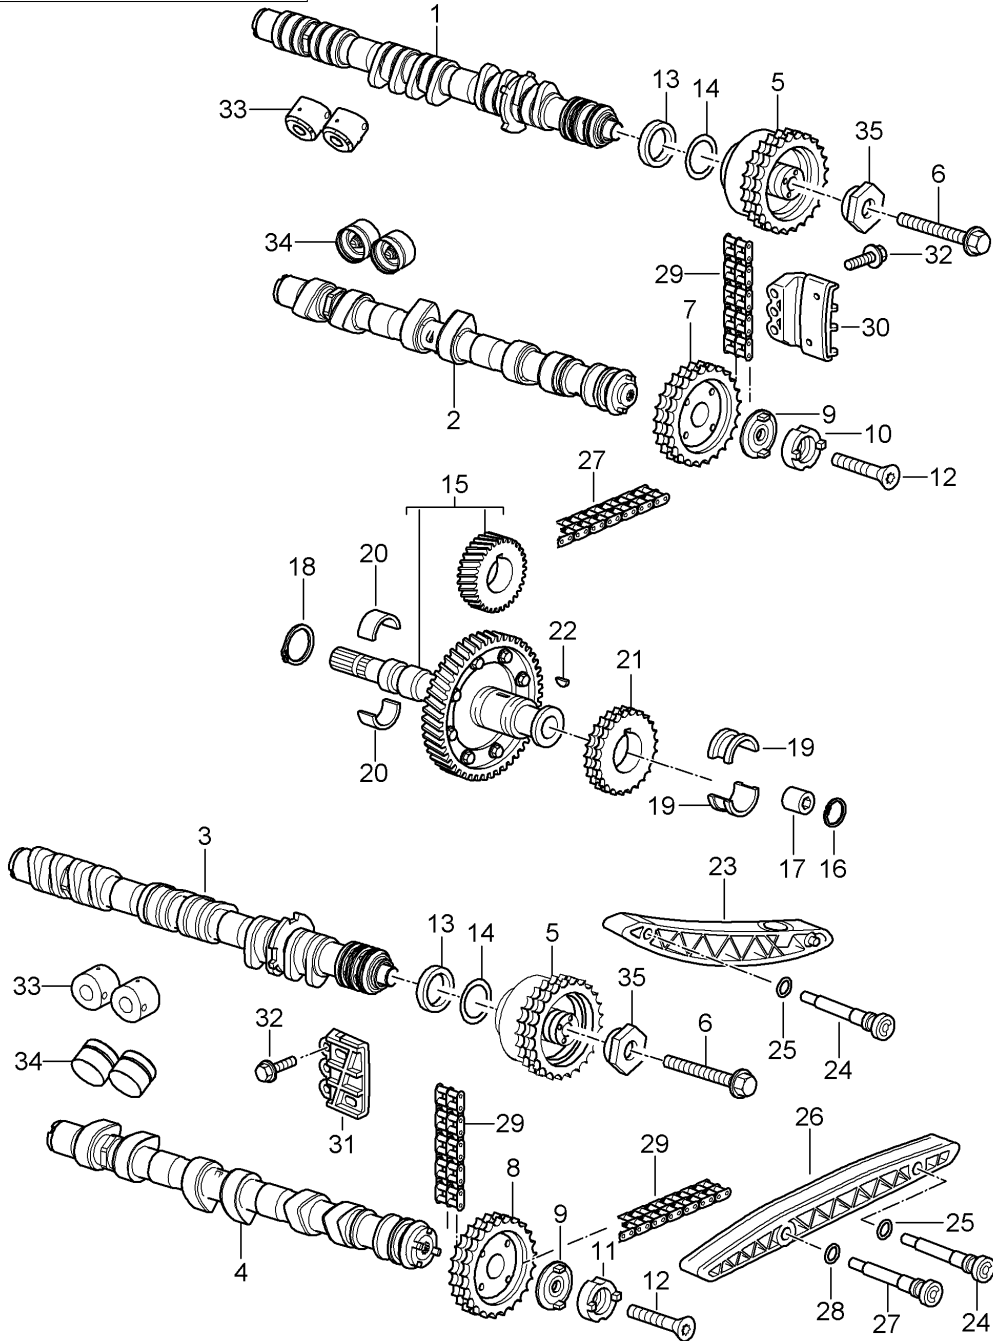

Model: 997T07

Model life 2007>>2009

Model: 997T07

Model life 2007>>2009

Pos	Part Number	Description	Remark	Qty	Model
1	997 105 019 73	Valve control Camshaft Intake Cyl. 1 - 3		1	M97.70
1	997 105 019 74	Camshaft Intake Cyl. 1 - 3		1	
2	997 105 217 74	Camshaft Exhaust Cyl. 1 - 3		1	
3	997 105 020 73	Camshaft Intake Cyl. 4 - 6		1	
3	997 105 020 74	Camshaft Intake Cyl. 4 - 6		1	
4	997 105 218 73	Camshaft Exhaust Cyl. 4 - 6		1	
5	997 105 051 71	Camshaft adjuster		2	
5	997 105 051 72	Camshaft adjuster		2	
6	987 105 254 00	Hexagon-head bolt M 12 X 1,5 X 130		2	
7	996 105 177 72	Sprocket Cyl. 1 - 3		1	
8	996 105 178 72	Sprocket Cyl. 4 - 6		1	
9	996 105 647 81	Washer		2	
10	959 105 161 03	Drive plate Cyl. 1 - 3		1	
11	959 105 161 04	Drive plate Cyl. 4 - 6		1	
12	997 105 317 71	Pan-head screw		2	
13	996 105 280 90	Ring		6	
14	997 105 203 70	Washer		2	
15	996 105 911 70	Intermediate shaft with Timing gear Size 0		1	
15	996 105 911 71	Intermediate shaft with Timing gear Size 1		1	
16	900 041 026 01	Circlip 13 X 1		1	
17	993 105 275 52	Intermediate piece Information available		1	
18	900 041 025 01	Circlip 36 X 1,75		2	
19	996 101 137 80	Bearing		2	
20	996 101 435 70	Bearing shell		2	
21	901 105 125 04	Sprocket		2	
22	900 118 010 00	Woodruff key		2	
23	997 105 165 70	Tensioner blade		2	
24	964 105 171 03	Bolt		4	
25	900 123 131 30	Sealing ring A16 X 20		4	
26	996 105 167 70	Guide rail	/L	1	
(26)	996 105 166 70	Guide rail	/R	1	
27	996 105 175 70	Bearing pin		2	
28	900 123 152 30	Sealing ring A16 X 22		2	
29	997 105 551 71	Timing chain		2