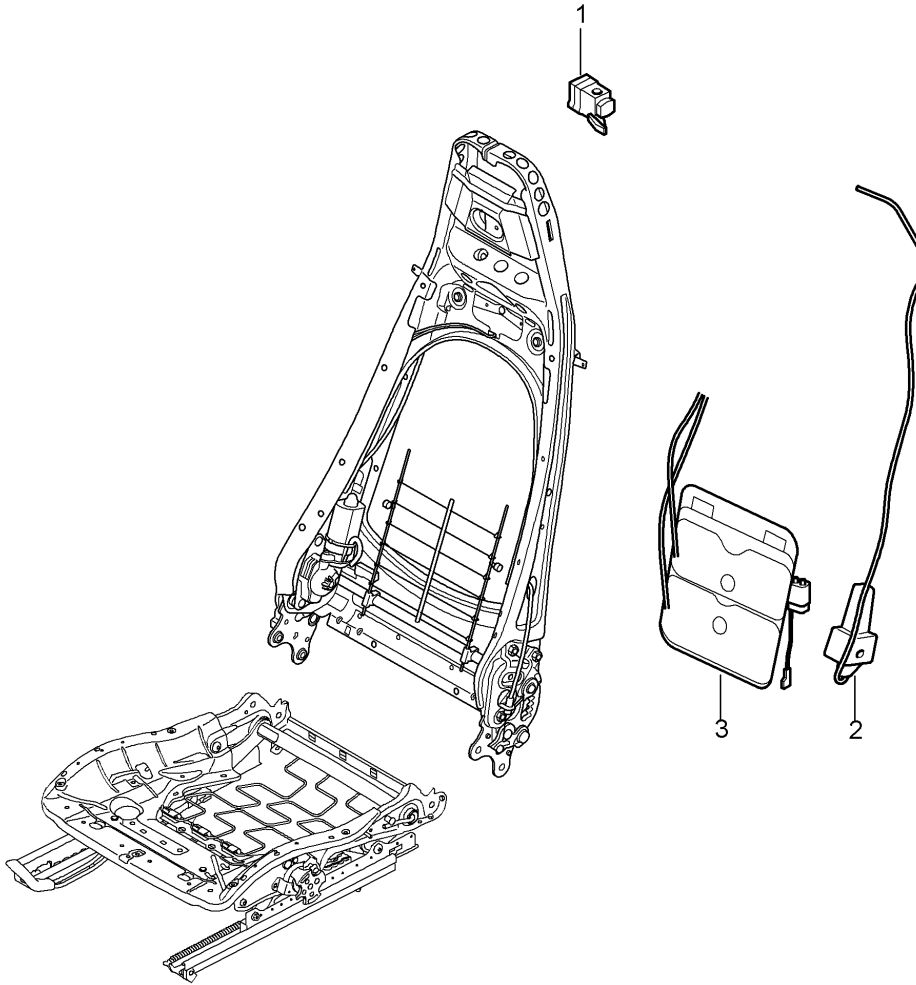

Model: 997T07

Model life 2007>>2009

Pos	Part Number	Description	Remark	Qty	Model
	997 521 942 05 9N2	Terracotta			
	997 521 942 05 9Q3	Cocoa			
	997 521 942 05 D11	Dark grey/natural			
	997 521 942 05 T11	Brown/natural			
	997 521 942 05 N11	Carrera Red			
8	997 521 837 00	Clip Padding Seat		6	
9	997 521 897 00	Clip Backrest cover		5	
10	997 521 721 00	Airbag Seat cushion	09-	1	I437/438/541
11	997 624 335 00	Electric motor Seat cushion	09-	1	I541
12	997 521 661 00	Support Electric motor	09-	1	I437/438/541
13	000 043 207 38	Set of fastening parts Electric motor Seat cushion	09-	1	I541
14	997 521 731 00	Airbag Backrest	09-	1	I437/438/541

Model: 997T07

Model life 2007>>2009