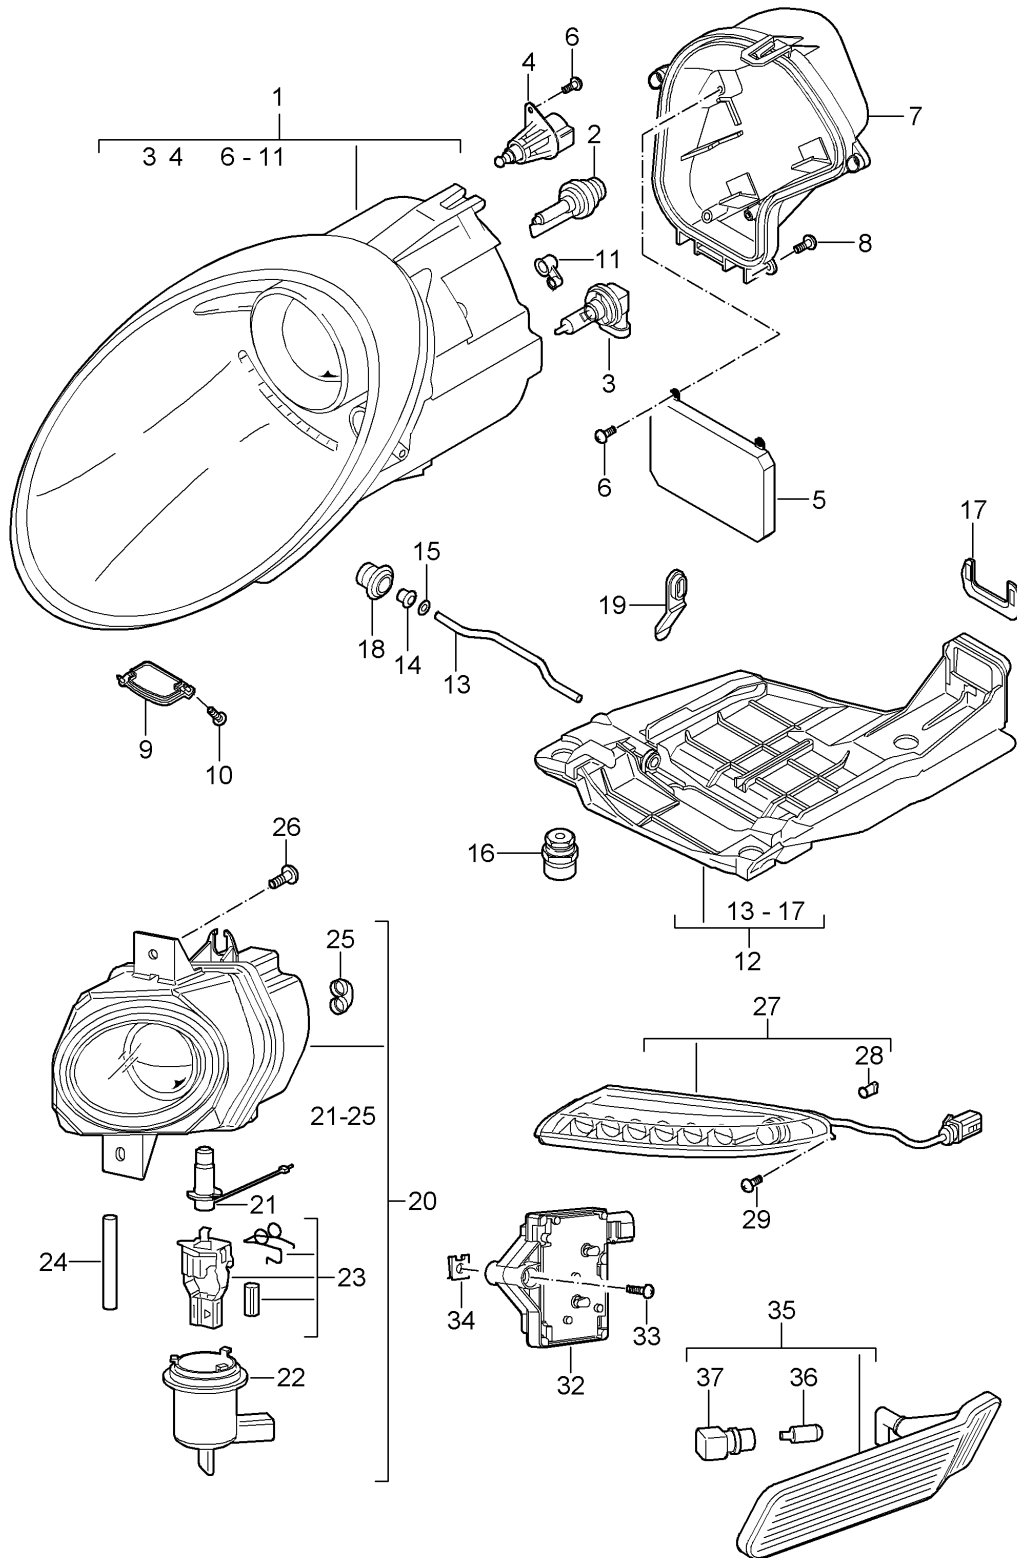

Model: 997T07

Model life 2007>>2009

Model: 997T07 Model life 2007>>2009

Pos	Part Number	Description	Remark	Qty	Model
		Headlamp Fog headlamp Direction indicator light Side marker light Direction indicator light Headlamp without Control unit And Bulb XENON			I601
1	997 631 157 03	Headlamp F >>998S7 82391 F >>998S7 87772 F >>998S7 94318	/L -08	1	I601
1	997 631 157 07	Headlamp F 998S7 82392>>999S7 60152 F 998S7 87773>>999S7 70128 F 998S7 94319>>999S7 76082	/L 08-	1	I601
1	997 631 157 03	Headlamp F 999S7 60153>> F 999S7 70129>> F 999S7 76083>>	/L 09	1	I601
1	997 631 157 07	Headlamp F 999S7 60153>> F 999S7 70129>> F 999S7 76083>>	/L 09	1	I601/676
(1)	997 631 158 03	Headlamp F >>998S7 82391 F >>998S7 87772 F >>998S7 94318	/R -08	1	I601
(1)	997 631 158 07	Headlamp F 998S7 82392>>999S7 60152 F 998S7 87773>>999S7 70128 F 998S7 94319>>999S7 76082	/R 08-	1	I601
(1)	997 631 158 03	Headlamp F 999S7 60153>> F 999S7 70129>> F 999S7 76083>>	/R 09	1	I601
(1)	997 631 158 07	Headlamp F 999S7 60153>> F 999S7 70129>> F 999S7 76083>>	/R 09	1	I601/676
1	997 631 157 13	Headlamp F >>998S7 82435 F >>998S7 87806 F >>998S7 94332	/L -08	1	I492/601
1	997 631 157 17	Headlamp F 998S7 82436>>999S7 60151 F 998S7 87807>>999S7 70131 F 998S7 94333>>999S7 76084	/L 08-	1	I492/601
1	997 631 157 13	Headlamp F 999S7 60152>> F 999S7 70132>> F 999S7 76085>>	/L 09	1	I492/601
1	997 631 157 17	Headlamp F 999S7 60152>> F 999S7 70132>> F 999S7 76085>>	/L 09	1	I492/601/676
(1)	997 631 158 13	Headlamp F >>998S7 82435 F >>998S7 87806 F >>998S7 94332	/R -08	1	I492/601