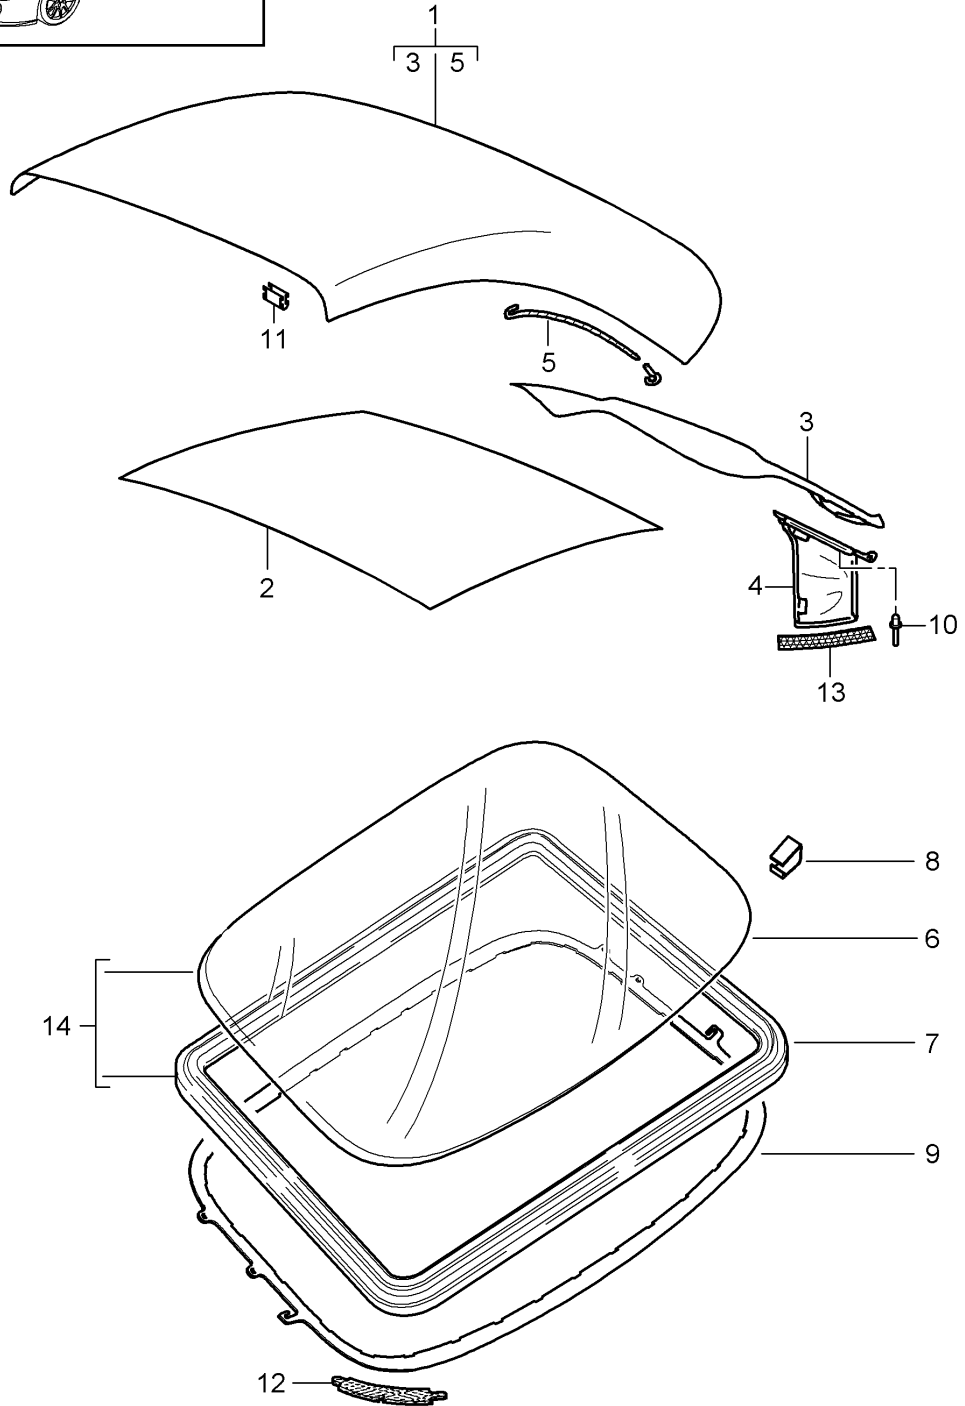

Model: 997T07

Model life 2007>>2009