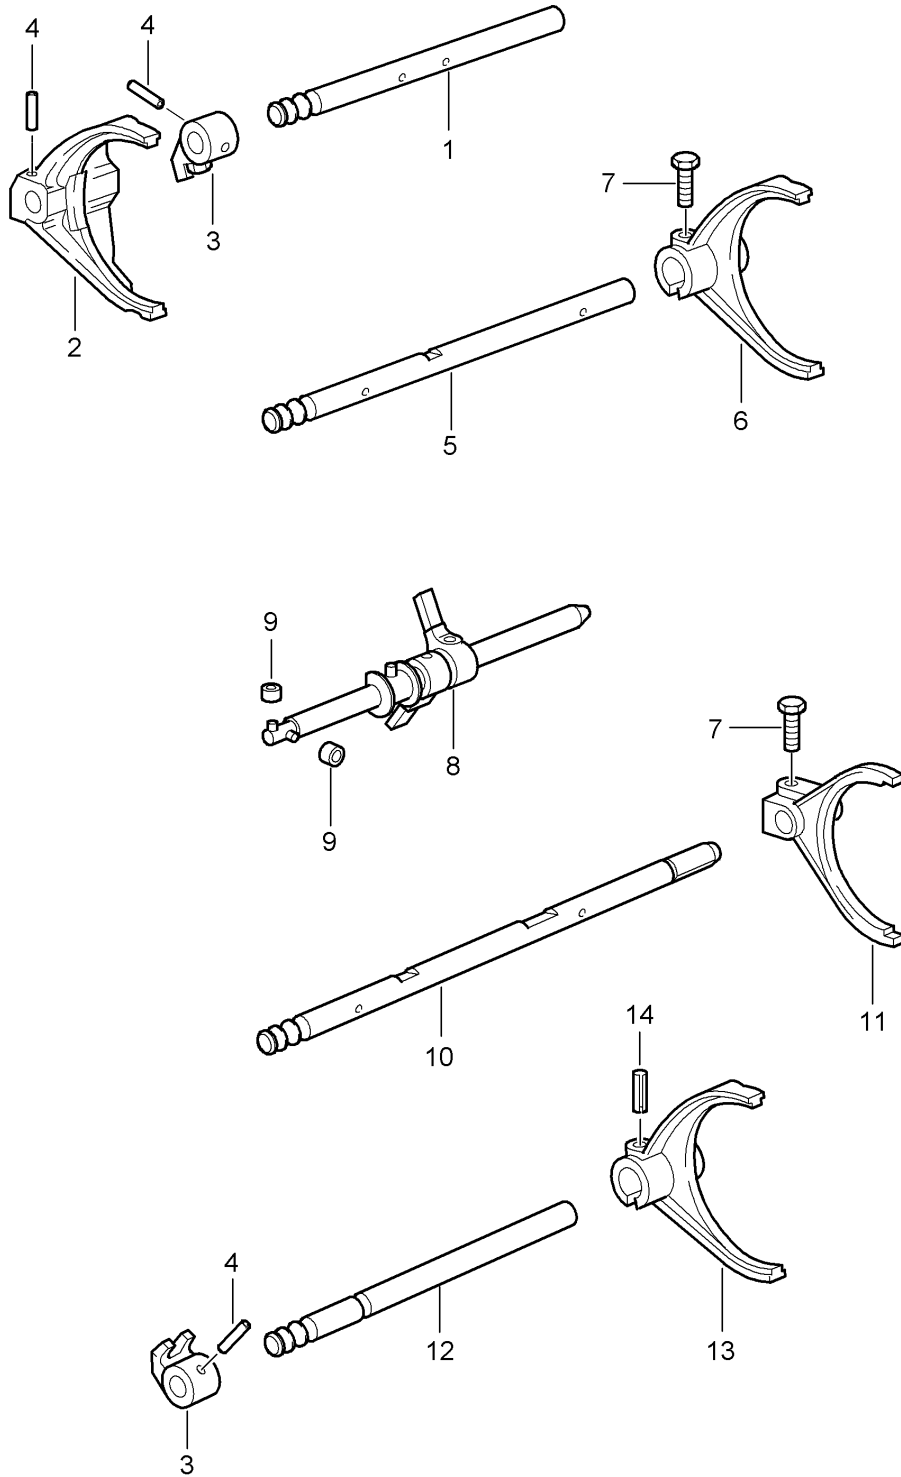

Model: 997T07

Model life 2007>>2009

Model: 997T07

Model life 2007>>2009

Pos	Part Number	Description	Remark	Qty	Model
		Gear shift rod Shift fork Shift rod			G97.88
1	996 303 103 52	Gear shift rod		1	
2	996 303 113 88	3rd/4th gear Shift fork 3rd/4th gear		1	
3	996 303 121 50	Driver		2	
4	900 309 008 00	Roll pin 6 X 24		3	
5	996 303 106 51	Gear shift rod 5th gear And 6th gear		1	
6	996 303 116 50	Shift fork 5th gear And 6th gear		1	
7	999 217 036 01	Hexagon-head bolt M 8 X 30		2	
8	996 303 021 52	Shift rod		1	
9	996 303 403 00	Roller 10 X 5 X 3		4	
10	996 303 105 52	Gear shift rod Reverse gear		1	
11	996 303 115 50	Shift fork Reverse gear		1	
12	996 303 101 51	Gear shift rod 1st / 2nd gear		1	
13	996 303 111 51	Shift fork 1st / 2nd gear		1	
14	900 095 017 01	Roll pin 5,0 X 24		2	
-	996 303 142 50	Detent Short		2	
-	996 303 143 50	Detent Intermediate piece		2