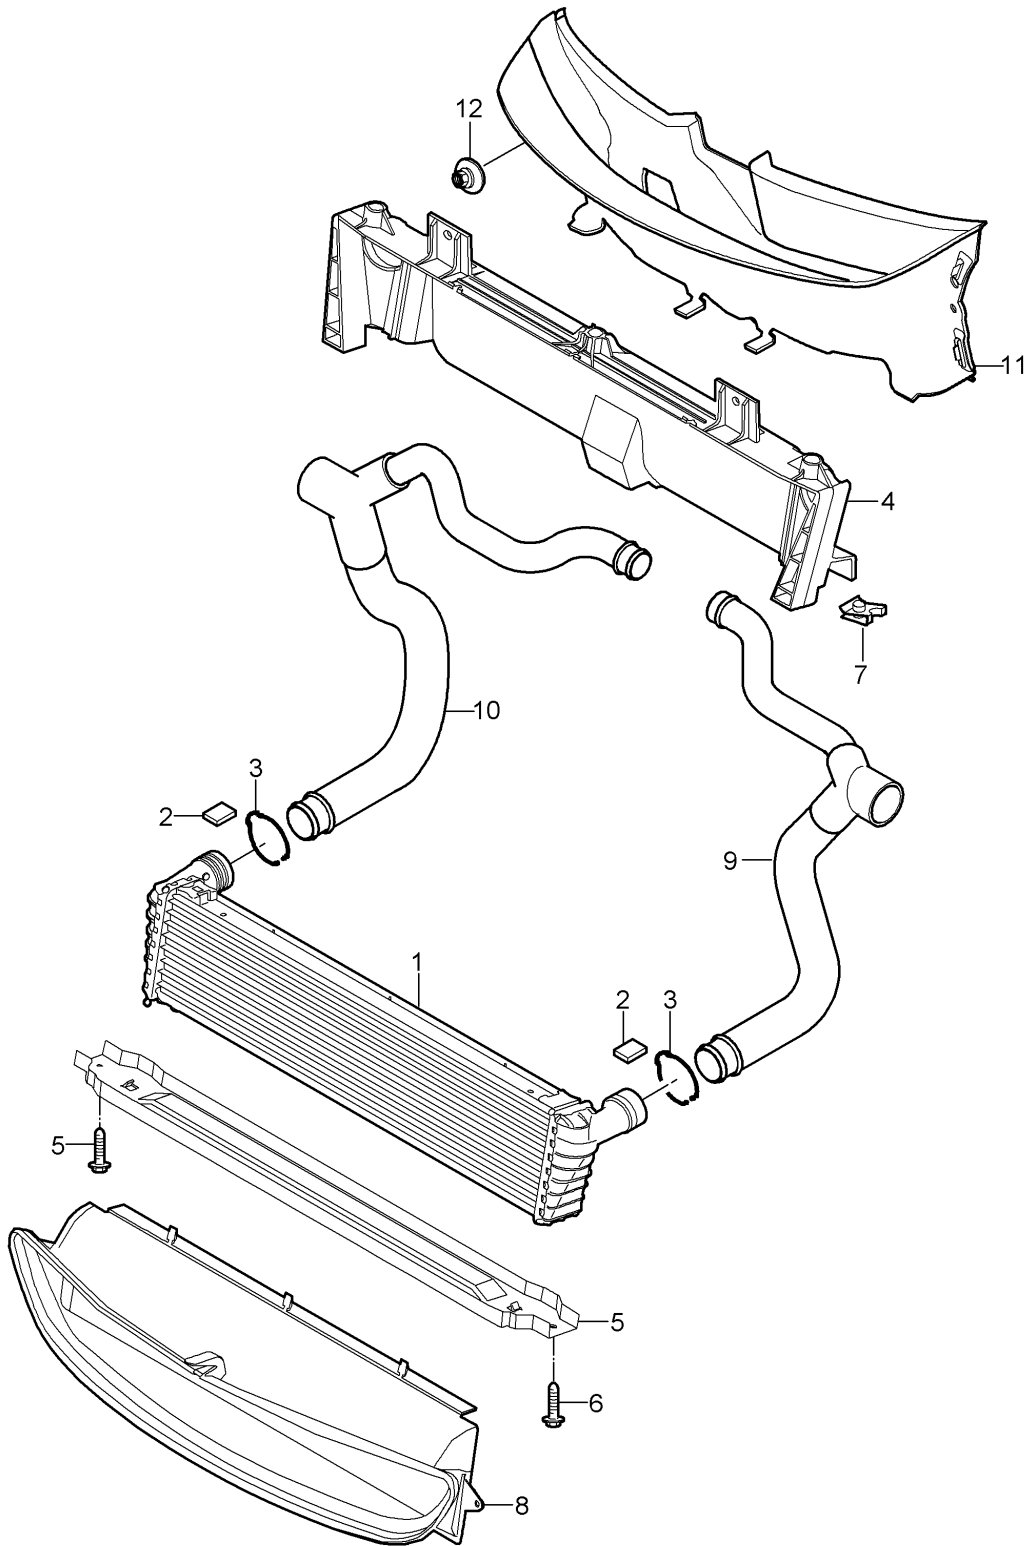

Model: 997T07

Model life 2007>>2009

Model: 997T07

Model life 2007>>2009

Pos	Part Number	Description	Remark	Qty	Model
		Radiator Centre			
1	997 106 038 02	Radiator		1	
1	997 106 038 04	Radiator		1	
(1)	996 106 037 73	Radiator	08-	1	I101
(1)	996 106 037 75	Radiator	08-	1	I101
-	996 106 545 71	Stopper Water drain valve	08-	1	I101
2	997 106 437 02	Rubber mounting		4	
(2)	930 113 430 00	Rubber mounting	08-	4	I101
3	997 106 802 00	Spring SCB-26		2	
(3)	996 106 802 17	Retainer spring SC-25	08-	2	I101
-	996 106 802 15	Retainer spring SC-08	08-	1	I101
4	997 504 487 01	Frame Radiator		1	
(4)	997 504 487 80	Frame Radiator	08-	1	I101
5	997 504 485 01	Profile rail Radiator		1	
(5)	997 504 485 80	Lower Retaining frame Radiator Lower	08-	1	I101
6	900 378 035 01	Hexagon-head bolt M 6 X 16		2	
7	999 591 882 01	Speed nut M 6		2	
8	997 575 141 01	Air guide		1	
(8)	997 575 141 80	Air guide	08-	1	I101
9	997 106 635 02	Water hose Return line		1	
(9)	997 106 635 80	Water hose Return line	08-	1	I101
10	997 106 632 01	Water hose Supply		1	
(10)	997 106 632 80	Water hose Supply	08-	1	I101
11	997 504 489 80	Air duct	08-	1	I101
12	999 049 029 01	Hexagon nut T5	08-	2	I101