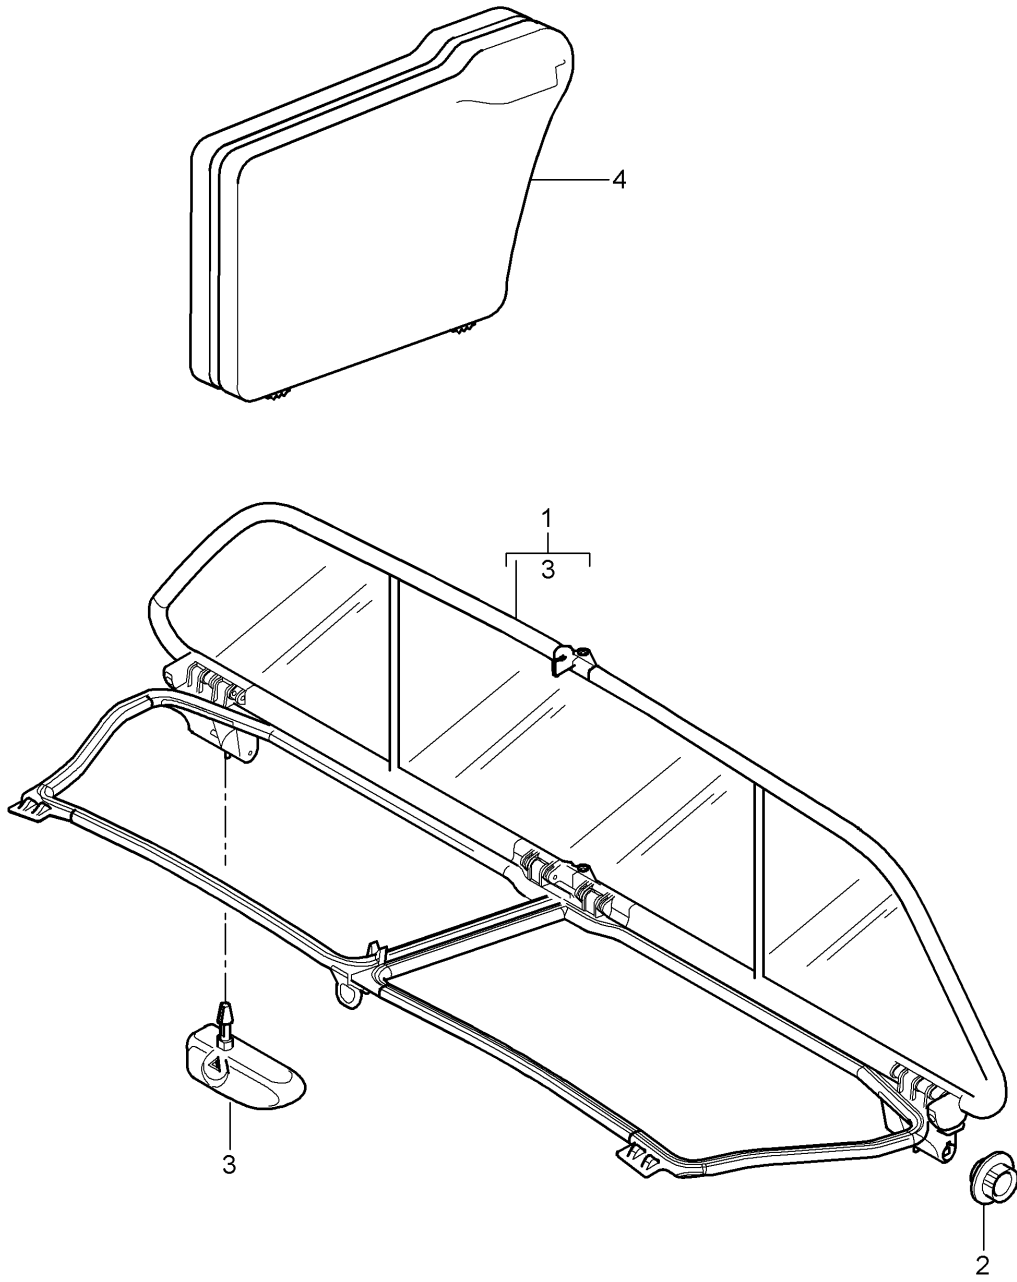

Model: 997T07

Model life 2007>>2009