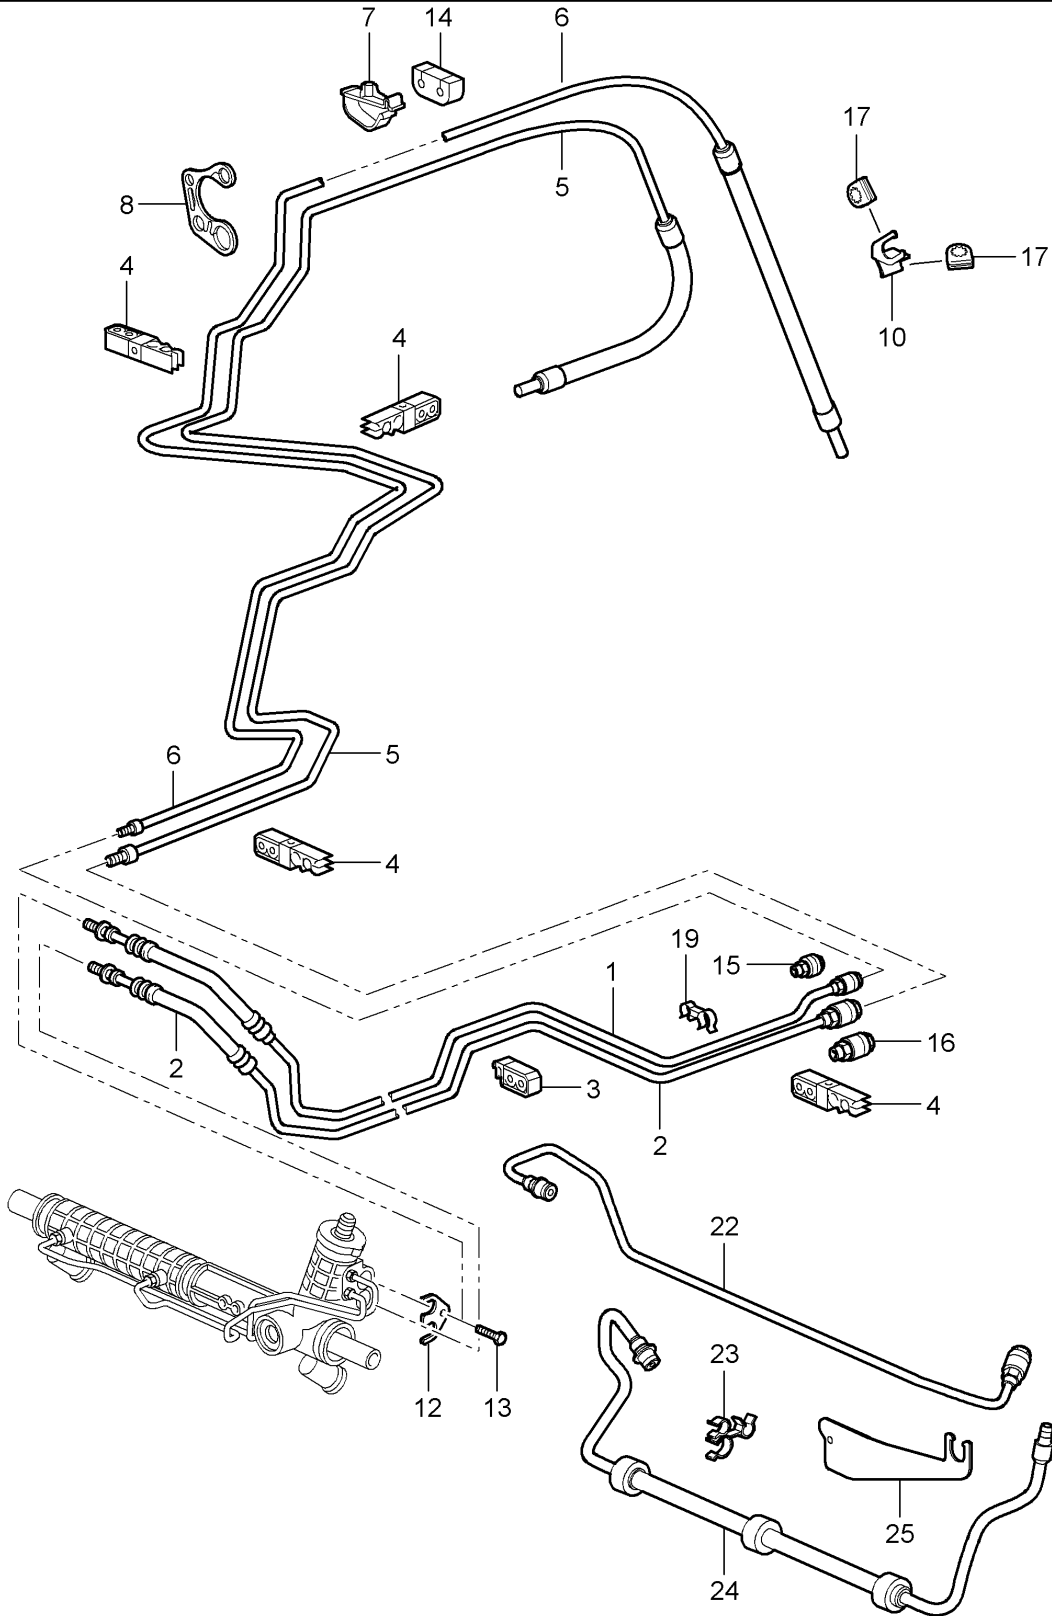

Model: 997T07

Model life 2007>>2009

Pos	Part Number	Description	Remark	Qty	Model
(1)	997 347 011 05	Power steering Steering gear Steering parts Steering gear	/LL -07	1	I098
(1)	997 347 011 06	Power steering Steering gear	/LL 08-	1	I098
(1)	997 347 012 04	Power steering Steering gear	/RL -07	1	I099
(1)	997 347 012 05	Power steering Steering gear Power steering	/RL 08-	1	I099
2	997 347 191 00	Bellows	/LL	2	I098
3	996 347 293 05	Clamping ring	/LL	2	I098
4	997 347 373 00	Sealing ring	/LL	2	I098
5	999 512 645 09	Hose clamp		2	
6	997 347 322 00	Joint	-07	2	
(6)	997 347 322 01	Joint	08-	2	
7	999 034 037 09	Hexagon nut M 14 X 1,5		2	
8	996 347 131 04	Track rod		2	
9		See illustrations 4/01/00 POS.2			
10	900 378 100 01	Hexagon-head bolt AM 10 X 45		2	
11	999 084 449 09	Lock nut M 12 X 1,5		2	

Model: 997T07

Model life 2007>>2009