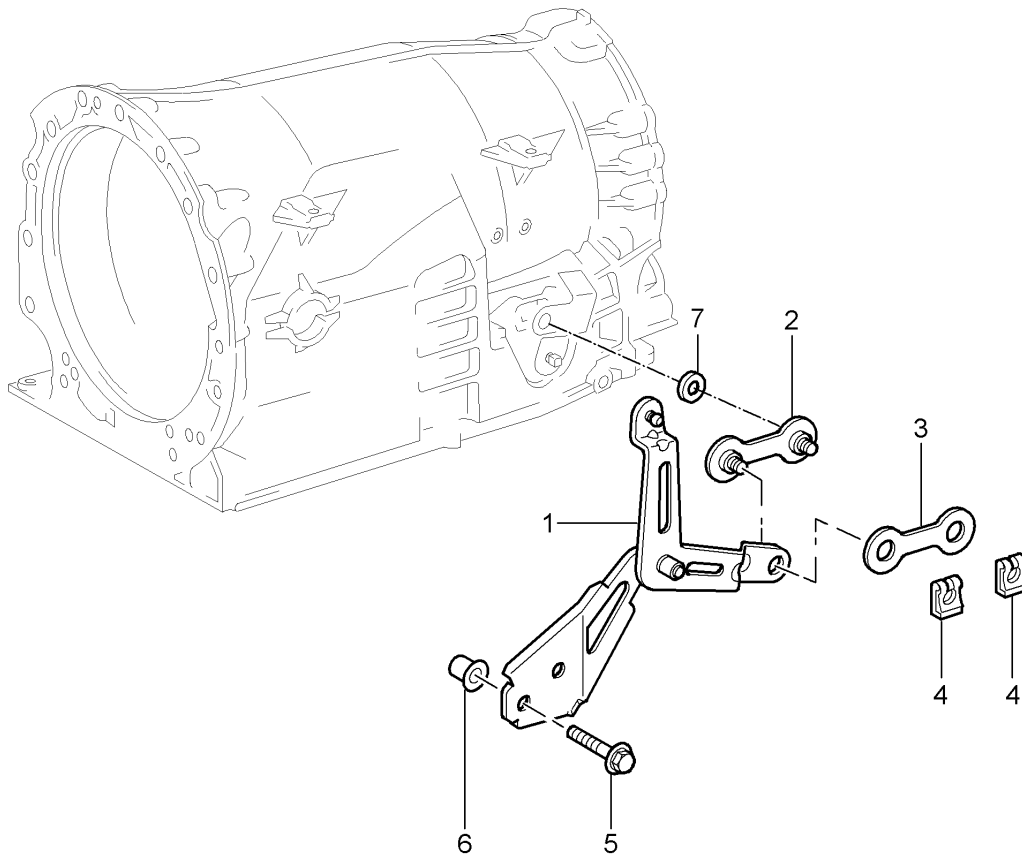

Model: 997T07

Model life 2007>>2009

Model: 997T07

Model life 2007>>2009

Pos	Part Number	Description	Remark	Qty	Model
		Tiptronic			A97.50
		Selector lever			
1	722 270 011 0	Selector lever		1	
2	722 270 025 9	Lever		1	
3	722 278 032 0	Lever		1	
4	999 166 079 02	Lock washer		1	
5	999 073 095 01	Oval-head screw M 8 X 30		1	
6	722 992 002 0	Sleeve		1	
7	009 997 484 7	Shaft sealing ring		1	
		Selector lever