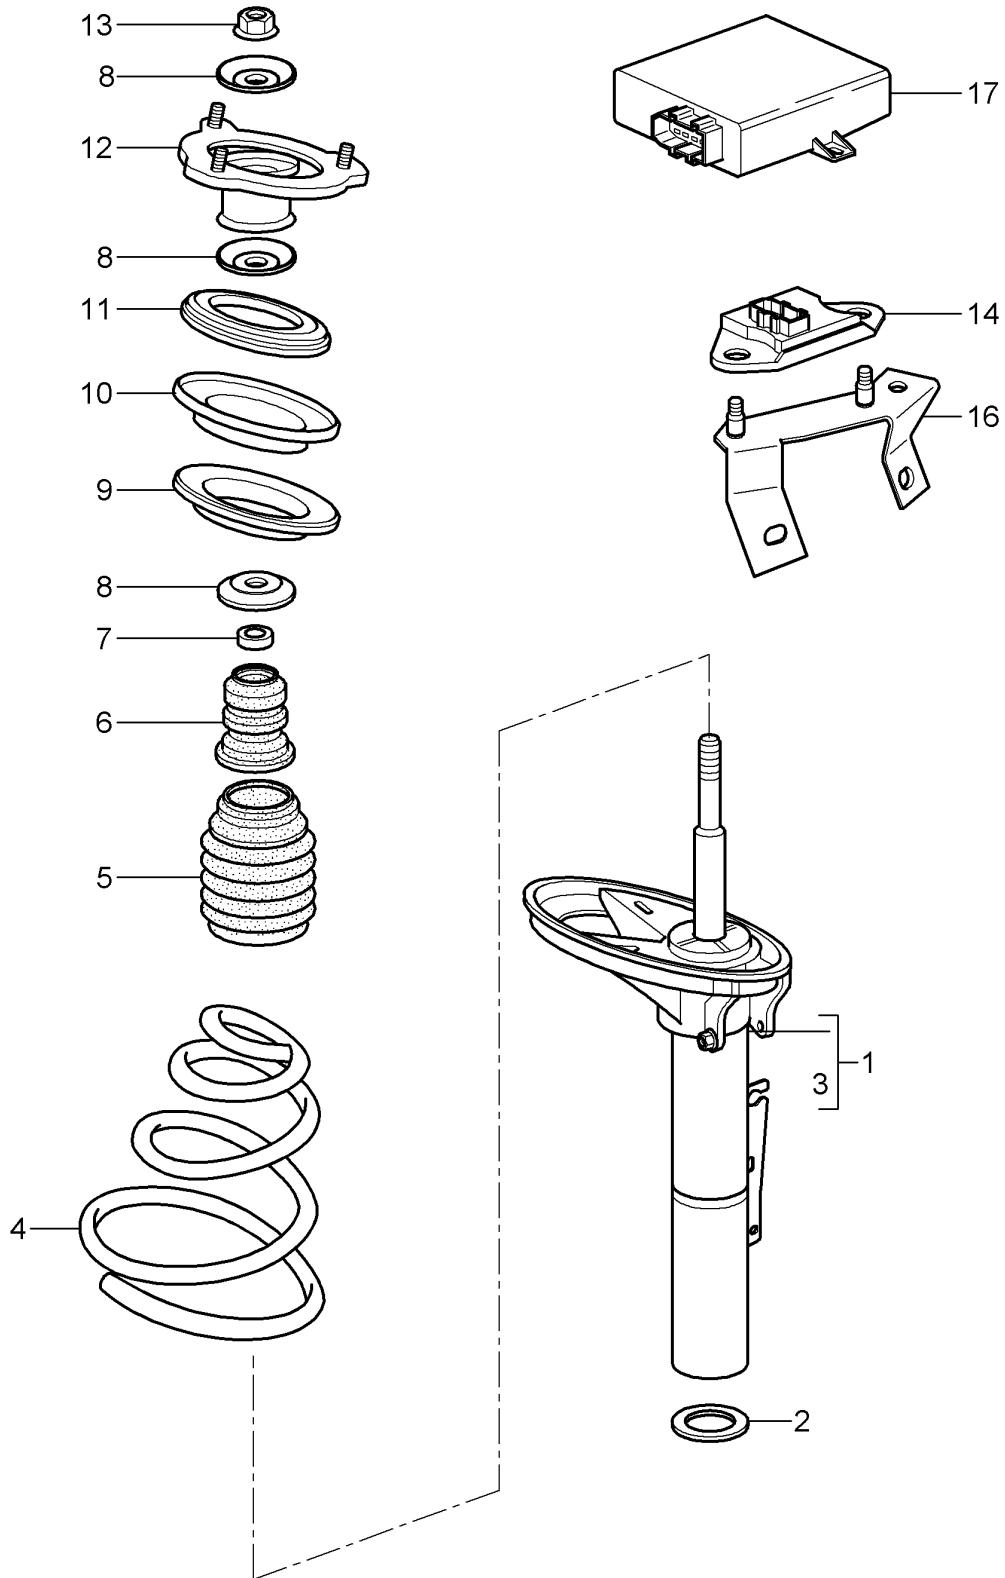

Model: 997T07 Model life 2007>>2009

Pos	Part Number	Description	Remark	Qty	Model
		Drive shaft			TURBO
1	997 349 038 01	Drive shaft		2	
(2)	999 084 641 02	Lock nut M 22 X 1,5		2	
3	900 067 073 09	Pan-head screw M 8 X 45		12	
(3)	900 067 073 02	Pan-head screw M 8 x 45		12	
(4)	996 349 191 01	Plate		6	
(4)	991 407 306	Plate		6	
5	996 349 293 00	Dust bellows		2	
-	996 349 959 00	Bellow support for Dust bellows		2	
6	997 349 957 00	Clip		2	
7	996 349 257 03	Clip		2	
8	996 349 030 00	Joint		2	
9	900 041 011 01	Circlip		2	
10	996 349 267 00	Lid		2	
10	996 349 267 01	Lid		2	
11	000 043 110 01	Grease 1 100-gramme tube		X	
(11)	000 043 205 36	Sealing compound Drive shaft 1 100-gramme tube		X	
12	996 349 257 00	Clip		2	
13	996 349 291 00	Dust bellows		2	
14	996 349 257 01	Clip		2	
15	997 349 269 00	Protective ring		2	

Model: 997T07

Model life 2007>>2009