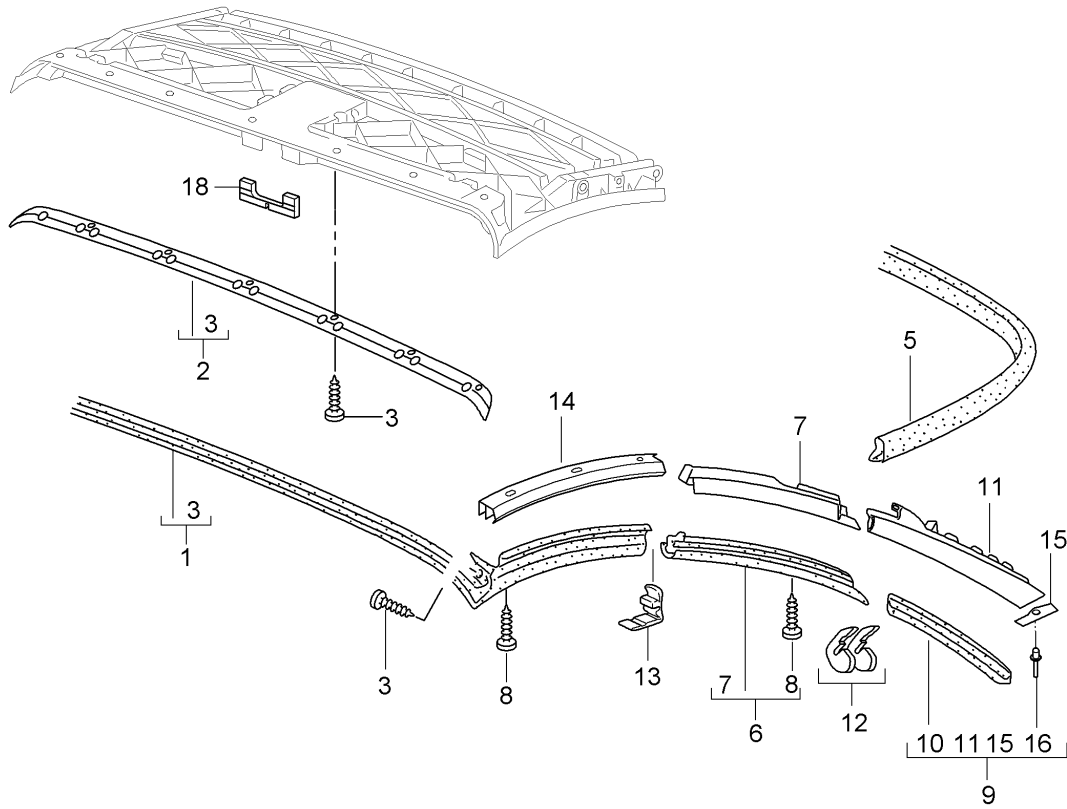

Model: 997T07

Model life 2007>>2009

Pos	Part Number	Description	Remark	Qty	Model
20	997 561 239 00	Gasket	/L 09-	1	
(20)	996 561 240 00	Gasket	/R -08	1	
(20)	997 561 240 00	Gasket	/R 09-	1	
21	N 014 128 13	Oval-head screw M5X8		4	
22	997 561 319 01	Sealing frame Black	/L -08	1	
22	997 561 319 03	Sealing frame Black	/L 09-	1	
(22)	997 561 319 03 A09	Black			
(22)	997 561 320 01	Sealing frame Black	/R -08	1	
(22)	997 561 320 03	Sealing frame Black	/R 09-	1	
	997 561 320 03 A09	Black			
23	999 924 086 40	Bearing sleeve		8	
24	996 561 051 01	Lever	/L	1	
(24)	996 561 052 01	Lever	/R	1	
25	999 919 141 09	Oval-head screw		8	
26	999 025 267 09	Washer		4	
27	999 088 049 30	Bolt 8x32,8		2	
28	996 561 443 00	Convertible top support	/L	1	
(28)	996 561 444 00	Convertible top support	/R	1	
29	999 166 076 02	Safety clip		6	
29	999 166 076 01	Safety clip		6	
30	999 924 125 40	Bush		2	
31	996 561 249 01	Sealing strip	/L	1	
(31)	996 561 250 01	Sealing strip	/R	1	
32	999 088 031 30	Bolt		4	
33	999 924 125 40	Bush		4	
34	999 919 152 09	Oval-head screw 3,5X8		2	

Model: 997T07

Model life 2007>>2009