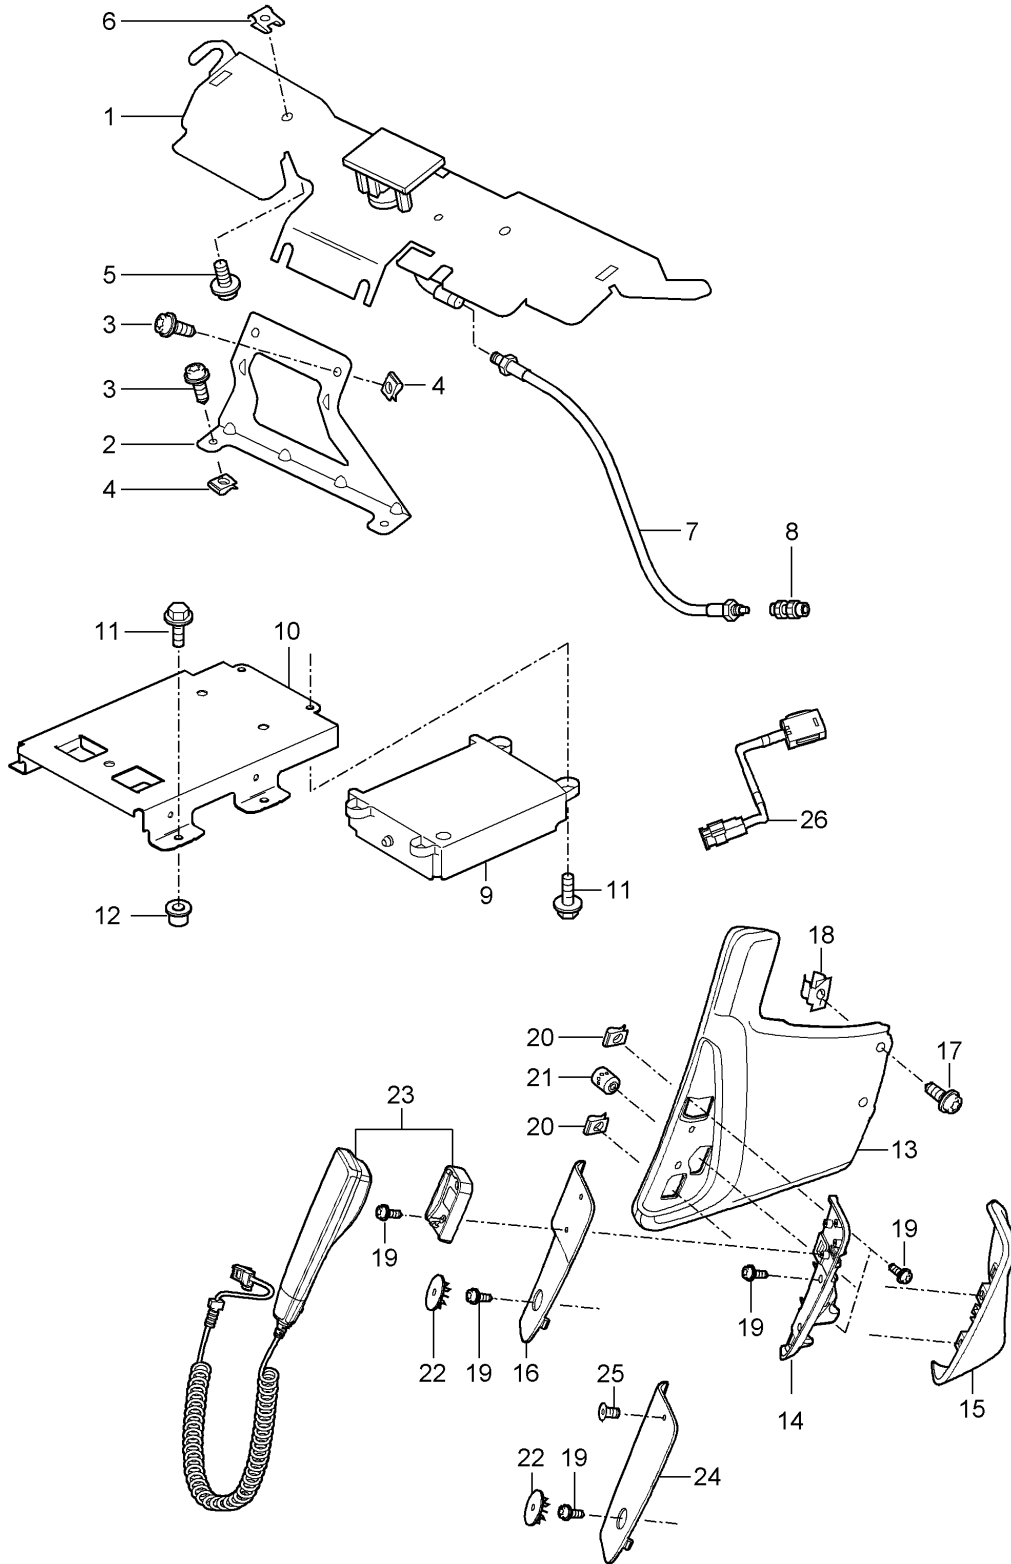

Model: 997T07

Model life 2007>>2009