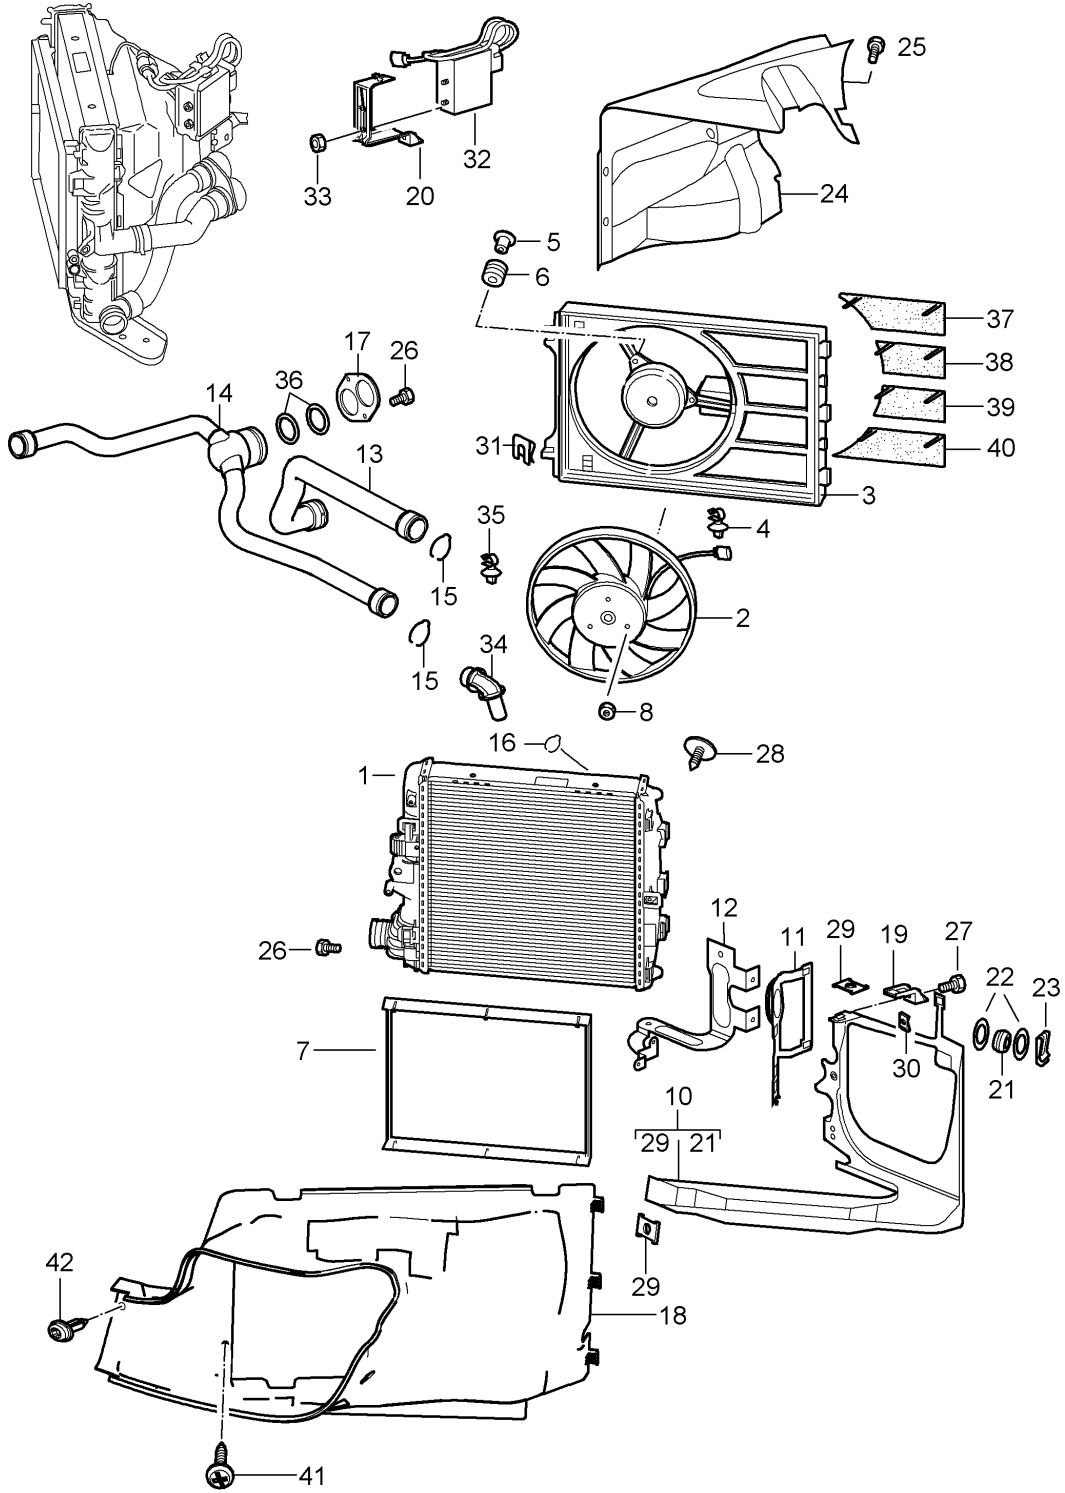

Model: 997T07

Model life 2007>>2009

Model: 997T07

Model life 2007>>2009

Pos	Part Number	Description	Remark	Qty	Model
		Water cooling 3			
1	996 106 131 72	Radiator	/L	1	
1	996 106 131 74	Radiator	/L	1	
(1)	996 106 132 70	Radiator	/R	1	
(1)	996 106 132 72	Radiator	/R	1	
2	997 624 127 01	Fan	/L	1	
(2)	997 624 128 01	Fan	/R	1	
3	997 624 141 00	Air guide		2	
4	999 507 085 40	Clip		2	
5	996 624 175 00	Bush		6	
6	996 624 173 00	Rubber mounting		6	
7	996 573 711 01	Frame		2	
8	900 377 010 09	Hexagon nut		6	
9	999 209 049 02	Spacer sleeve		6	
10	997 106 165 02	Bracket	/L	1	
(10)	997 106 166 02	Bracket	/R	1	
11	997 106 265 01	Bracket	/L	1	
(11)	997 106 266 01	Bracket	/R	1	
12	997 106 365 02	Support	/L	1	
(12)	997 106 366 02	Support	/R	1	
13	997 106 631 01	Water hose	/L	1	
		Supply			
(13)	997 106 636 01	Water hose	/R	1	
		Supply			
(13)	997 106 632 80	Water hose	/R 08-	1	I101
		Supply			
14	997 106 635 02	Water hose	/L	1	
		Return line			
(14)	997 106 635 80	Water hose	/L 08-	1	I101
		Return line			
(14)	997 106 632 01	Water hose	/R	1	
		Return line			
15	996 106 802 16	Retainer spring		4	
		SC 32			
16	996 106 802 15	Retainer spring		2	
		SC 08			
17	997 106 255 02	Connecting piece		2	
18	997 575 321 01	Air guide	/L	1	
(18)	997 575 321 80	Air guide	/L 08-	1	I101
(18)	997 575 322 01	Air guide	/R	1	
(18)	997 575 322 80	Air guide	/R 08-	1	I101
19	997 106 455 00	Support	/L	1	
20	997 106 456 00	Support	/R	1	
21	999 702 214 40	Grommet		4	
		14 X 20,5 X 7,5			
22	999 025 255 02	Washer		12	
23	999 166 017 02	Kl-lock		6	
23	999 166 017 01	Kl-lock		6	
24	997 575 341 01	Air guide	/L	1	
(24)	997 575 342 01	Air guide	/R	1	
25	999 919 134 09	Oval-head screw		12	
		6,0 X 16			
26	900 378 123 01	Hexagon-head bolt		2	
		M 8 X 12			
27	900 378 035 01	Hexagon-head bolt		6	
		M 6 X 16			
28	999 073 231 09	Tapping screw		12	
		4,8 X 16			
29	999 591 329 01	Speed nut		10	
		ST 4,8			
30	999 591 350 02	Speed nut		2	
		ST 4,8			
30	999 591 350 01	Speed nut		2