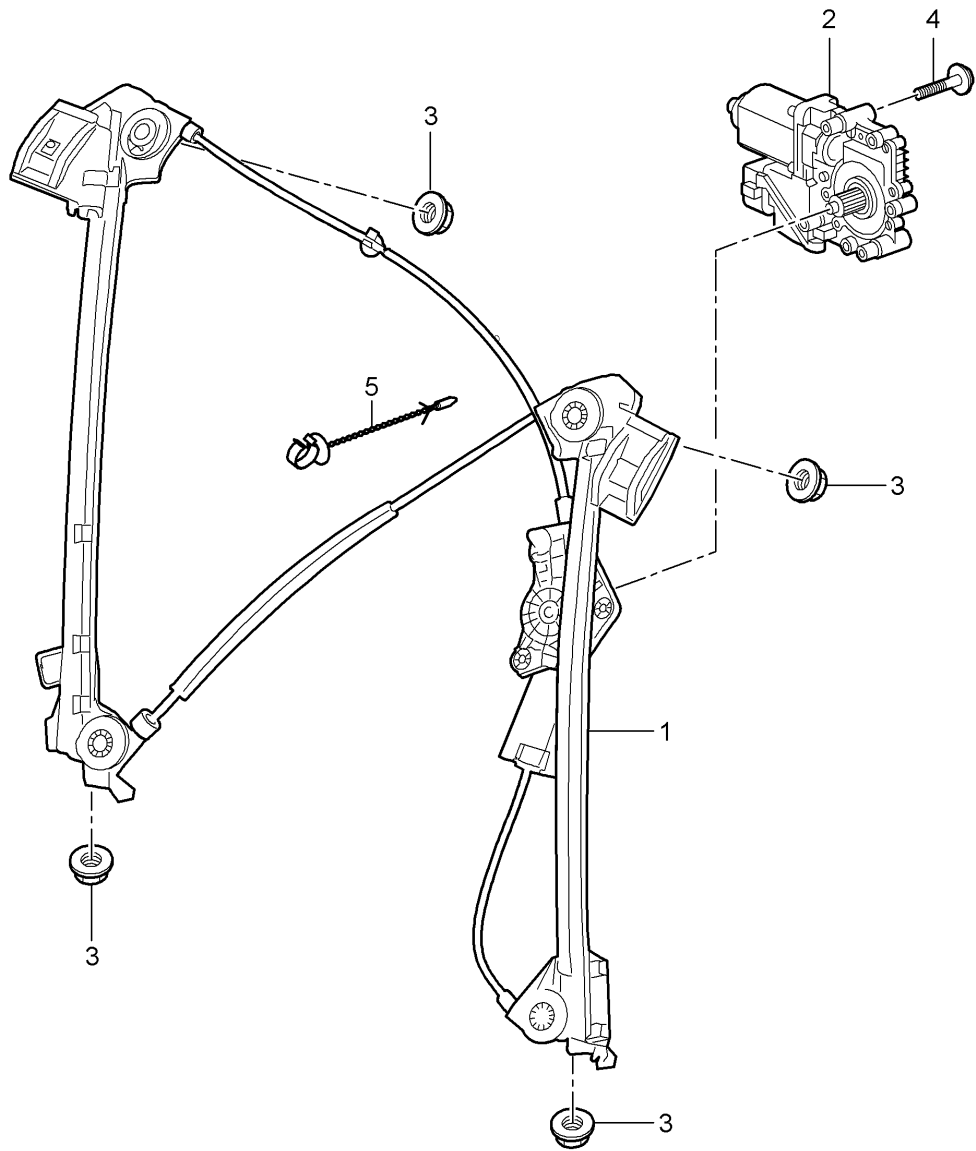

Model: 997T07

Model life 2007>>2009

Pos	Part Number	Description	Remark	Qty	Model
1	997 542 075 02	Power windows Power windows Information available	/L	1	
(1)	997 542 076 02	Power windows	/R	1	
2	997 624 191 00	Electric motor	/LL /L -07	1	I098
2	997 624 181 05	Electric motor	/LL /L 08-	1	I098
(2)	997 624 192 00	Electric motor	/LL /R -07	1	I098
(2)	997 624 182 05	Electric motor	/LL /R 08-	1	I098
(2)	997 624 182 06	Electric motor	/LL /R 08-	1	I098
(2)	997 624 191 00	Electric motor	/RL /R -07	1	I099
(2)	997 624 181 05	Electric motor	/RL /R 08-	1	I099
(2)	997 624 192 00	Electric motor	/RL /L -07	1	I099
(2)	997 624 182 05	Electric motor	/RL /L 08-	1	I099
(2)	997 624 182 06	Electric motor	/RL /L 08-	1	I099
3	900 380 015 09	Hexagon nut M6		4	
4	999 919 209 09	Oval-head screw M 5 X 22		3	
5	987 542 941 00	Clip Bowden cable Power windows		1	