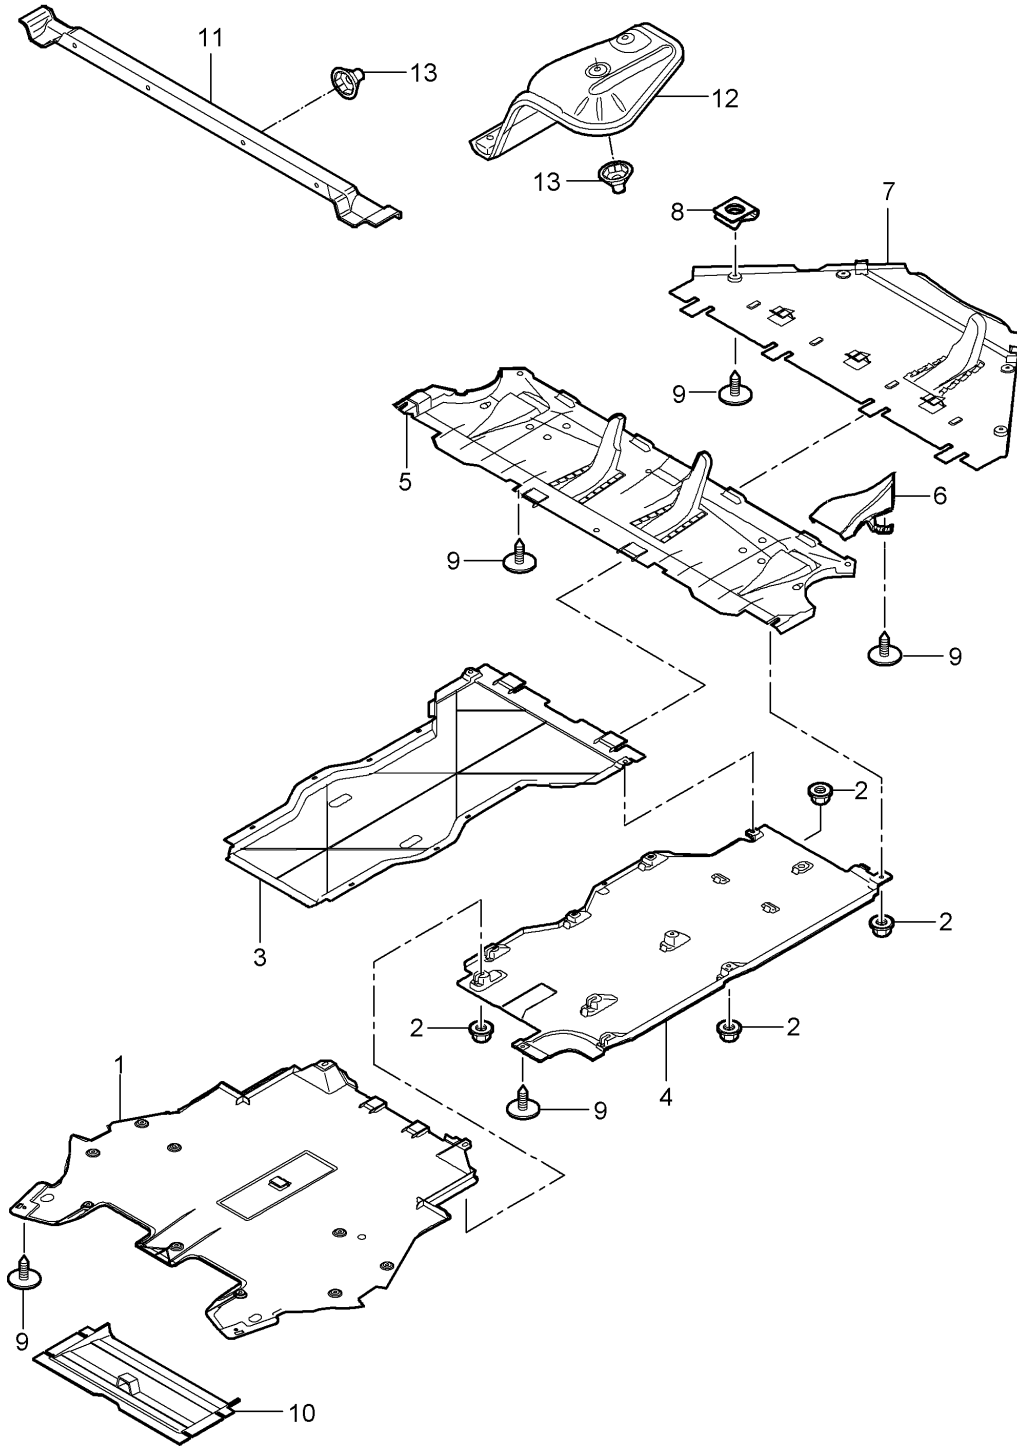

Model: 997T07

Model life 2007>>2009

Pos	Part Number	Description	Remark	Qty	Model
17	999 074 060 09	Hexagon-head bolt m 6 x 18		20	
18	999 076 078 01	Hexagon nut m 6		4	

Model: 997T07

Model life 2007>>2009