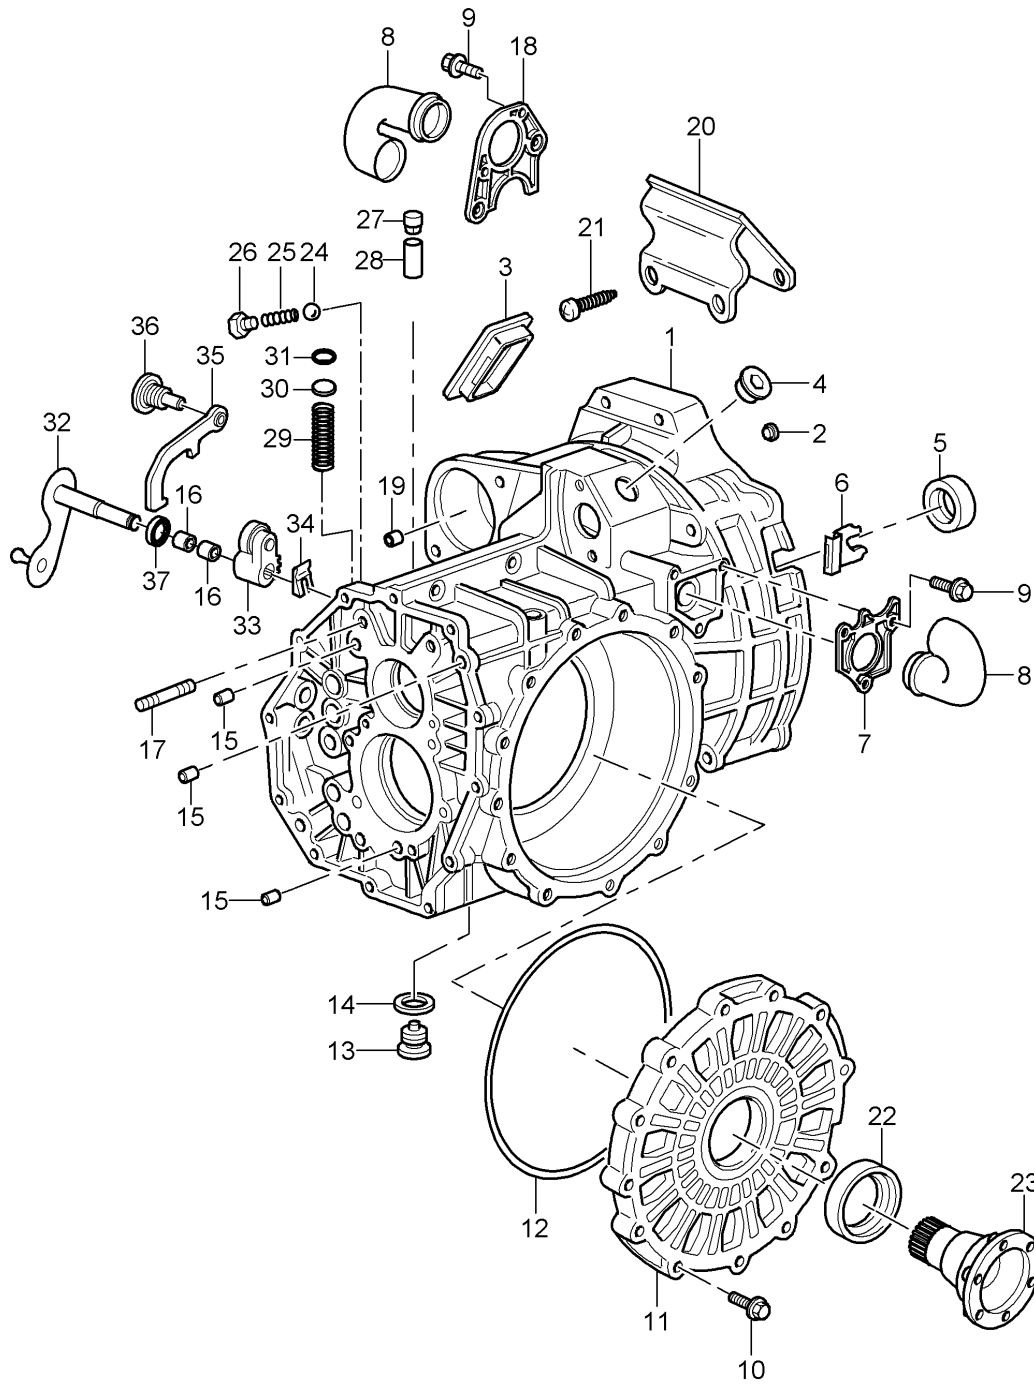

Model: 997T07

Model life 2007>>2009

Model: 997T07

Model life 2007>>2009

Pos	Part Number	Description	Remark	Qty	Model
		Transmission case			G97.88
1	996 301 101 88	Transmission case		1	
2	999 036 002 40	Lid A 14 X 4,0		1	
3	950 301 151 01	Cap		1	
4	999 703 490 40	Lid 30 X 42		1	
5	999 113 326 41	Shaft sealing ring 26,5 X 40		1	
6	993 116 630 00	Cap		1	
7	996 116 612 00	Flange		1	
8	993 116 610 00	Intake manifold		2	
9	900 378 035 01	Hexagon-head bolt M 6 X 16		5	
10	900 378 281 01	Hexagon-head bolt M 8 X 35		12	
11	996 301 312 51	Transmission cover		1	
12	999 707 480 40	O-ring 205 X 3,5		1	
13	997 301 307 00	Screw plug with magnet M 22 X 1,5		1	
14	900 123 118 30	Sealing ring A 22 X 27		1	
15	900 012 144 00	Straight pin 12 M 6 X 14		4	
16	996 303 513 00	Round socket 15 X 21 X 22		2	
17	900 081 042 01	Stud BM 8 X 42		7	
18	996 116 710 00	Flange socket		1	
19	999 531 017 10	Bush 12,1 X 14		1	
20	997 449 101 50	Hook		1	
21	999 073 374 01	Oval-head screw M 8 X 60		2	
22	999 113 356 40	Shaft sealing ring 48 X 60 X 10		2	
23	997 332 209 51	Joint flange		2	
(23)	997 332 209 52	Joint flange		2	
24	900 108 064 00	Ball 8		4	
25	996 303 245 00	Compression spring		4	
26	900 219 007 01	Screw plug M 10 X 1		4	
27	014 301 485	Cap Bleeder		1	
28	014 301 473	Sleeve 12 X 30		1	
28	0A2 301 473	Sleeve		1	
29	996 303 255 00	Compression spring		1	
30	996 303 257 00	Lid 20 X 4		1	
31	900 042 003 01	Circlip 20 X 1		1	
32	996 303 055 01	Selector lever		1	
33	996 303 057 00	Pinion		1	
34	996 303 383 00	Lock		1	
35	996 303 053 00	Selector lever		1	
36	996 303 519 00	Bearing screw		1	
37	996 303 517 00	Shaft sealing ring 15 X 21 X 5		1