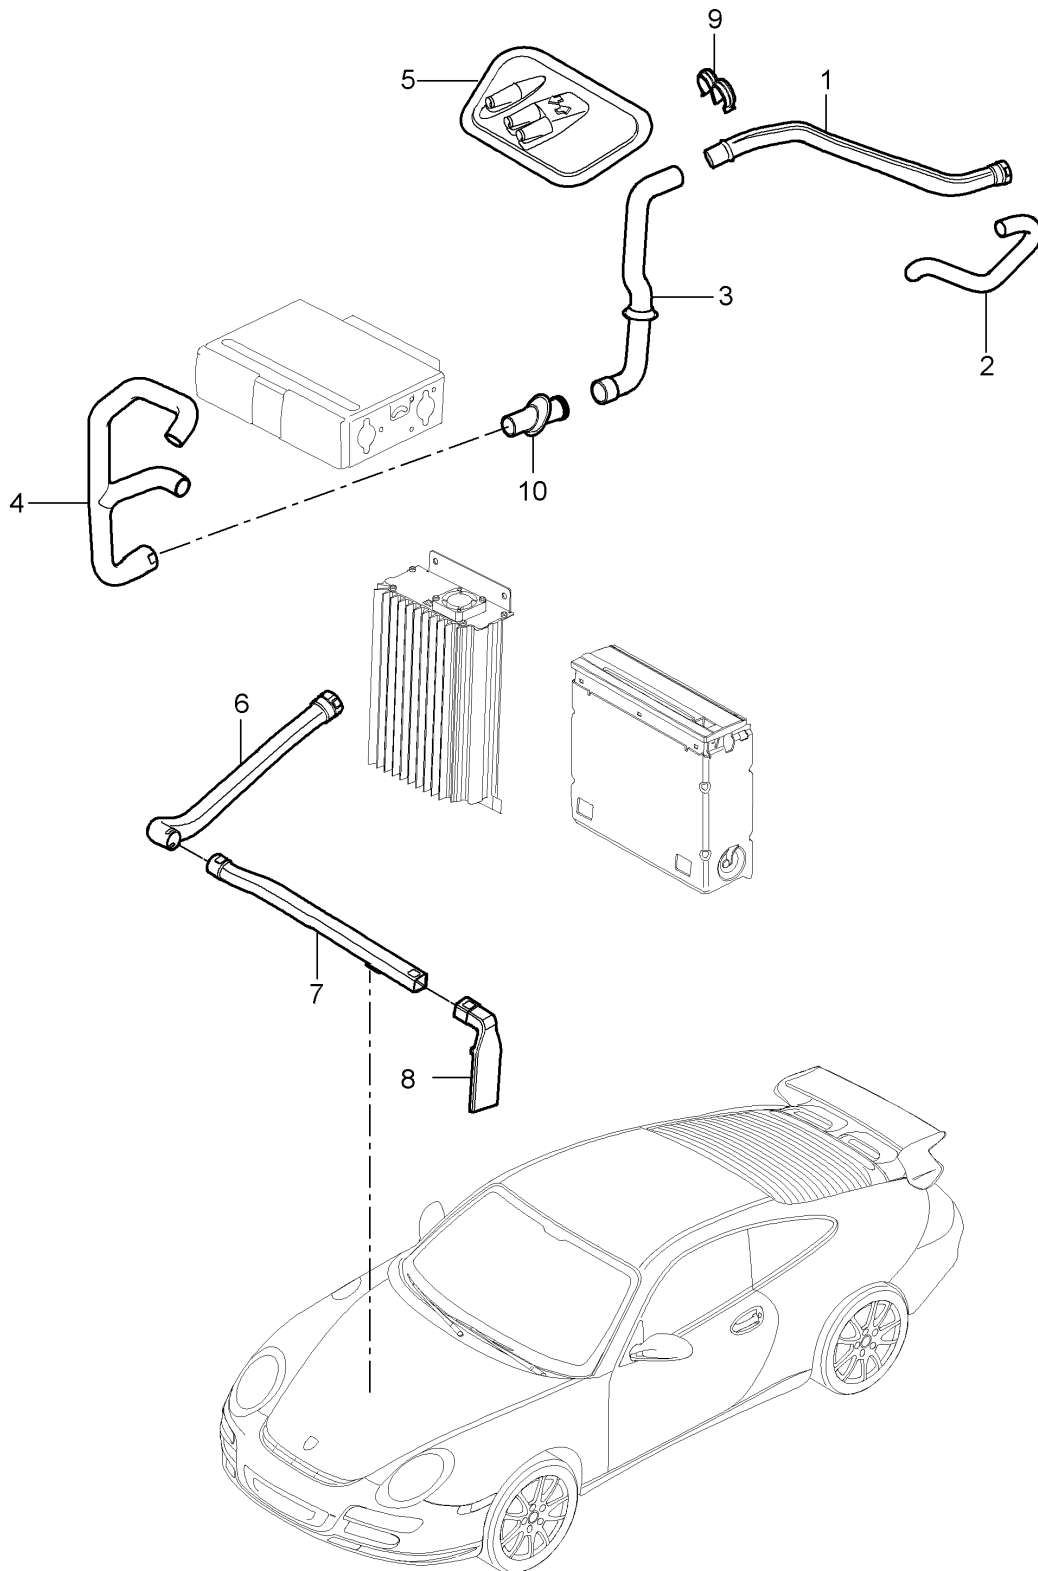

Model: 997T07

Model life 2007>>2009