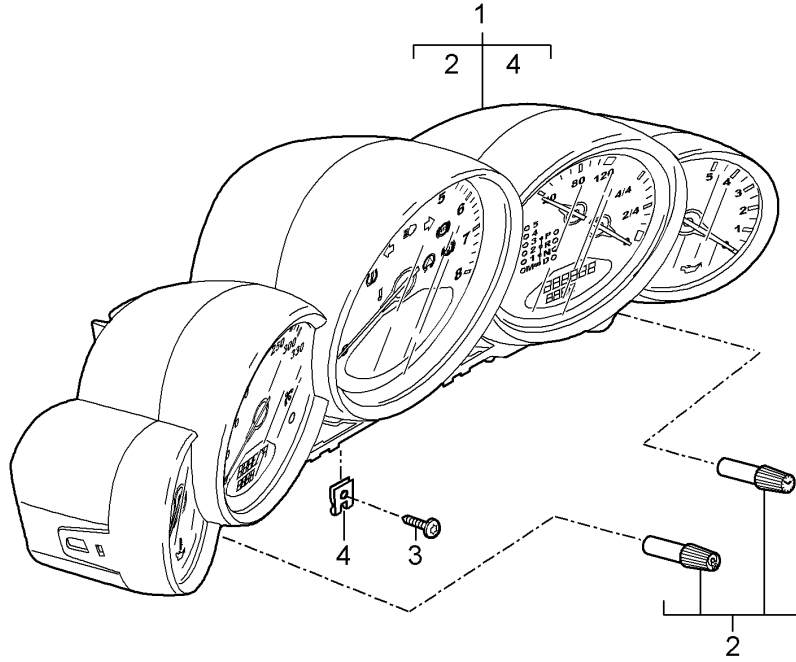

Model: 997T07

Model life 2007>>2009