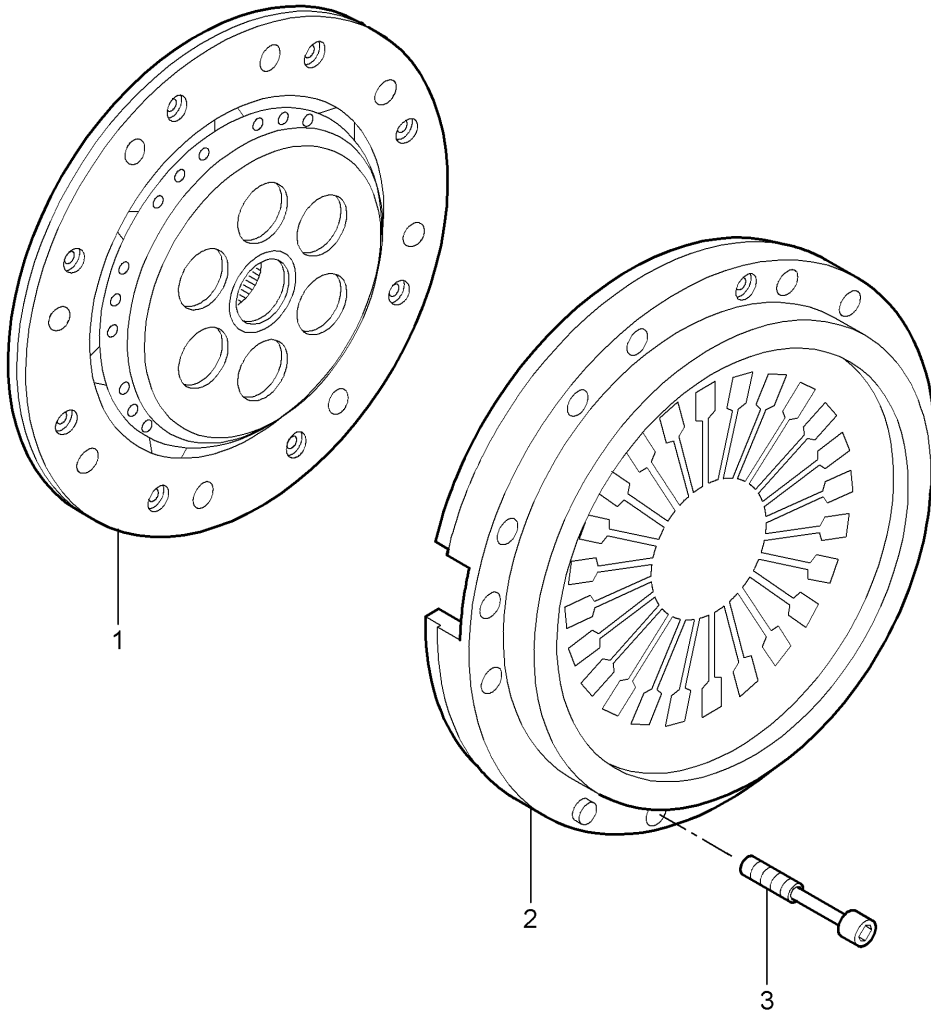

Model: 997T07

Model life 2007>>2009

Model: 997T07

Model life 2007>>2009

Pos	Part Number	Description	Remark	Qty	Model
		Clutch			M97.70
1	997 116 013 50	Clutch plate		1	
(1)	996 116 015 01	Clutch plate		1	I101
(1)	996 116 015 02	Clutch plate		1	I101
2	996 116 027 51	Pressure plate		1	
3	999 510 015 02	Pan-head screw M 8 X 40	07	9	
(3)	999 510 015 01	Pan-head screw M 8 X 40	08-	9	