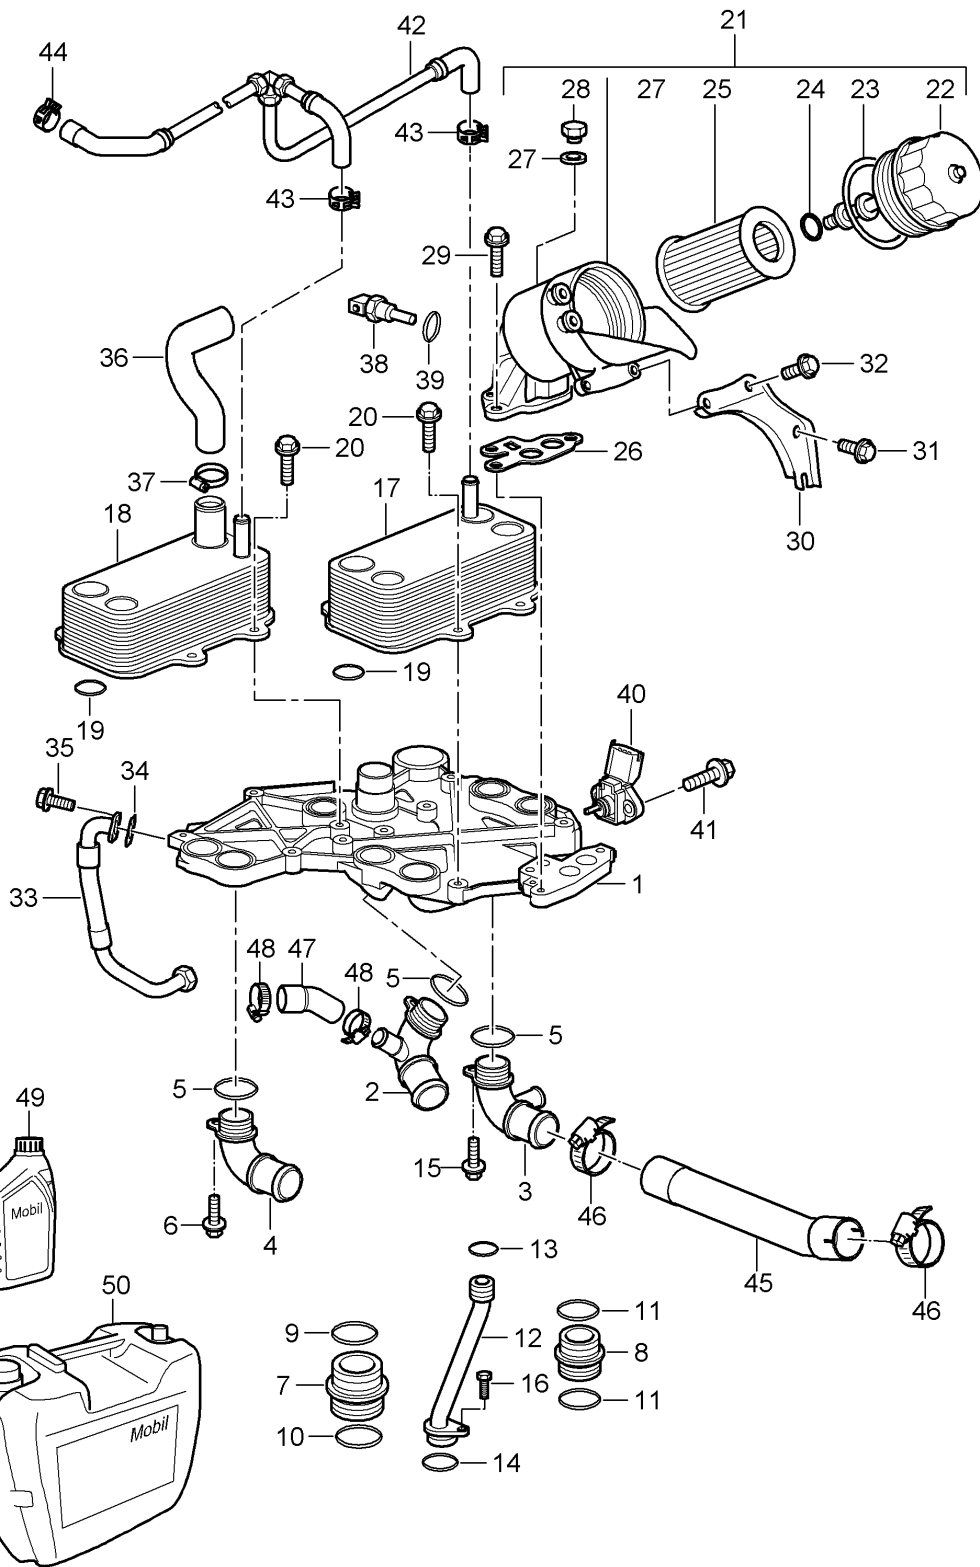

Model: 997T07

Model life 2007>>2009

Pos	Part Number	Description	Remark	Qty	Model
38	999 512 661 09	Hose clamp		1	

Model: 997T07

Model life 2007>>2009

Model: 997T07 Model life 2007>>2009

Pos	Part Number	Description	Remark	Qty	Model
		Oil filter			M97.70
		Bracket			
1	997 107 033 71	Bracket		1	
(1)	997 844 233 70	Bracket		1	
2	997 106 315 70	Connecting piece		1	
3	997 106 314 71	Connecting piece		1	
4	997 106 313 72	Connecting piece		1	
5	999 707 478 40	O-ring		6	
		24,00 X 3,00			
6	900 385 009 01	Torx screw		3	
		M 6 X 16			
7	996 107 441 71	Joining socket		1	
8	997 107 451 70	Joining socket		1	
(8)	997 107 451 71	Joining socket		1	
9	999 707 422 41	O-ring		1	
		32,92 X 3,53			
10	999 707 426 41	O-ring		1	
		37,69 X 3,53			
11	999 707 113 41	O-ring		2	
		20,22 X 3,53			
12	997 107 311 72	Oil tube		1	
13	999 701 789 40	O-ring		1	
		12,00 X 2,00			
14	999 707 446 40	O-ring		2	
		18,00 X 2,50			
15	999 073 316 01	Round head screw		4	
		M 6 X 20			
16	900 385 041 01	Torx screw		1	
		M 6 X 12			
17	997 107 025 71	Heat exchanger		1	
		1			
18	997 107 026 71	Heat exchanger		1	
		2			
19	999 707 409 41	O-ring		7	
		26,00 X 3,00			
20	900 385 009 01	Torx screw		8	
		M 6 X 16			
21	997 107 201 70	Housing		1	
(21)	997 107 020 70	Housing		1	
22	996 107 285 70	Lid		1	
23	996 107 313 51	Sealing ring		1	
24	999 707 465 40	O-ring		1	
		10,00 X 2,00			
25	996 107 225 53	Filter element		1	
26	996 107 217 71	Gasket		1	
27	900 123 104 30	Sealing ring		1	
		14 X 18			
28	900 219 002 03	Screw plug		1	
		M 14 X1,5			
29	900 385 098 01	Torx screw		3	
		M 8 X 25			
30	997 107 301 71	Support		1	
31	900 067 291 01	Combination screw		2	
		M 8 X 16			
32	900 385 041 01	Torx screw		2	
		M 6 X 12			
33	997 107 028 70	Return line		1	I480
		Return line			
(33)	997 107 029 71	Return line		1	I249
		Return line			
34	993 113 258 51	Gasket		1	
35	900 385 019 01	Torx screw		2	
		M 6 X 20			