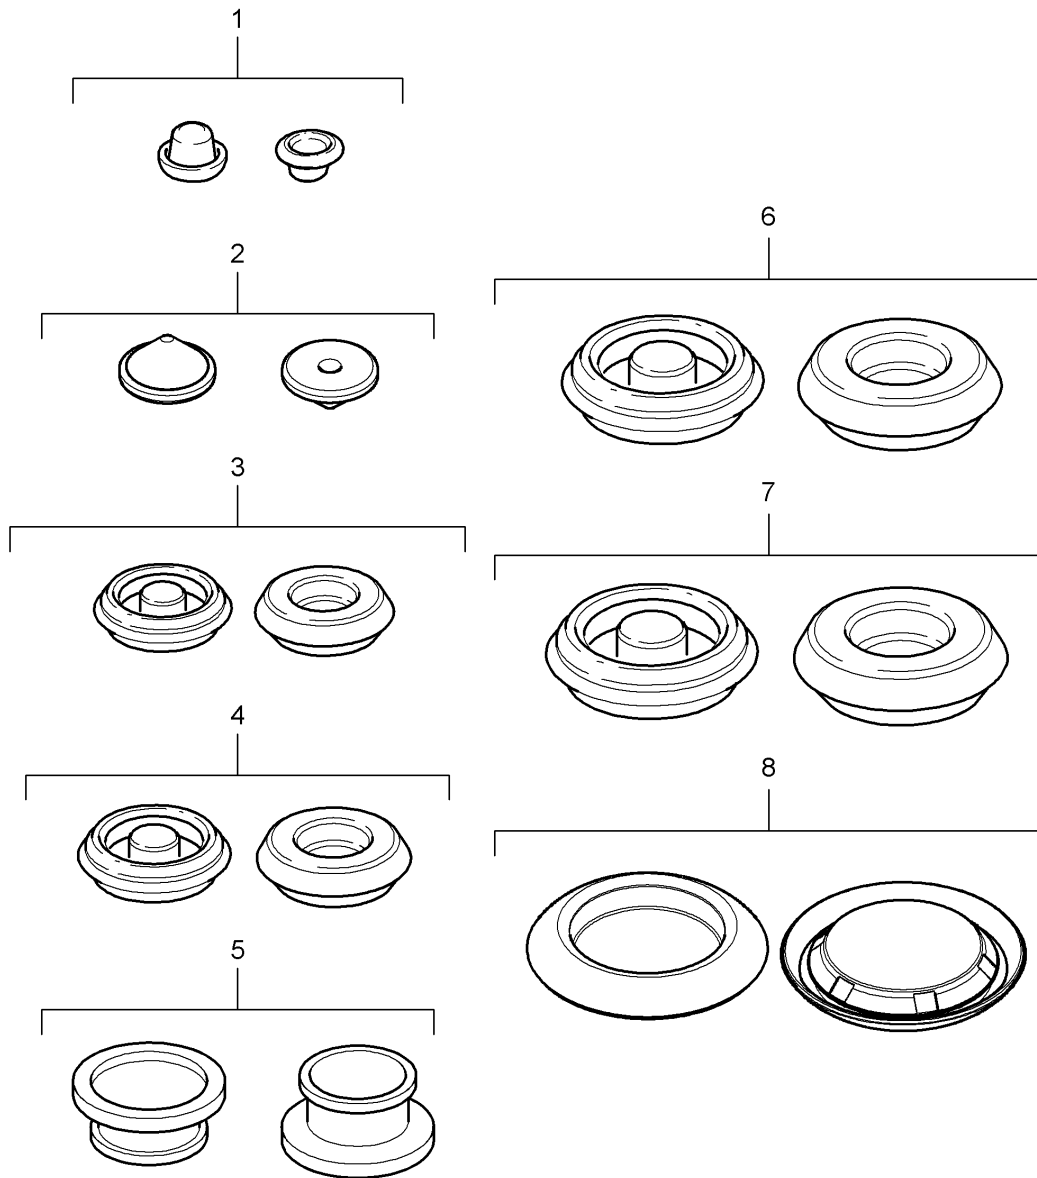

Model: 997T07

Model life 2007>>2009

Model: 997T07

Model life 2007>>2009

Pos	Part Number	Description	Remark	Qty	Model
1	999 703 462 40	Stopper Plane See workshop manual Lid 10 x 6,5		X	
2	999 703 421 40	Grommet 15 mm		X	
4	803 803 583 A	Stopper 20 x 30		X	
4	999 703 196 40	Lid 20 x 30		X	
5	999 703 420 40	Stopper 20,3 x 30 x 11		X	
6	803 803 583	Rubber sleeve 30 x 40		X	
6	999 703 195 40	Rubber sleeve 30 x 40		X	
7	999 703 433 40	Stopper 30 x 42		X	
8	999 703 454 40	Lid 55 x 70		X	