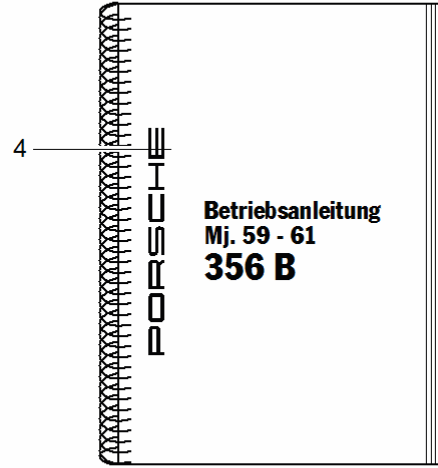

Model: LIT

Model life 1950>>2011