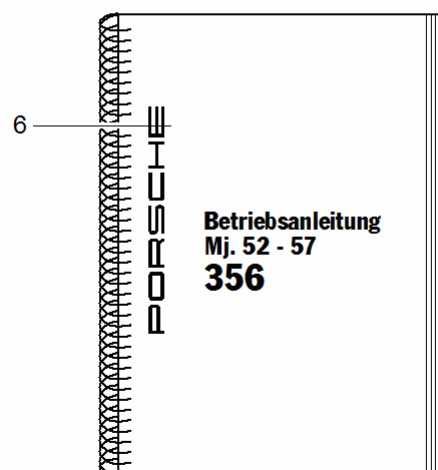

Model: LIT

Model life 1950>>2011