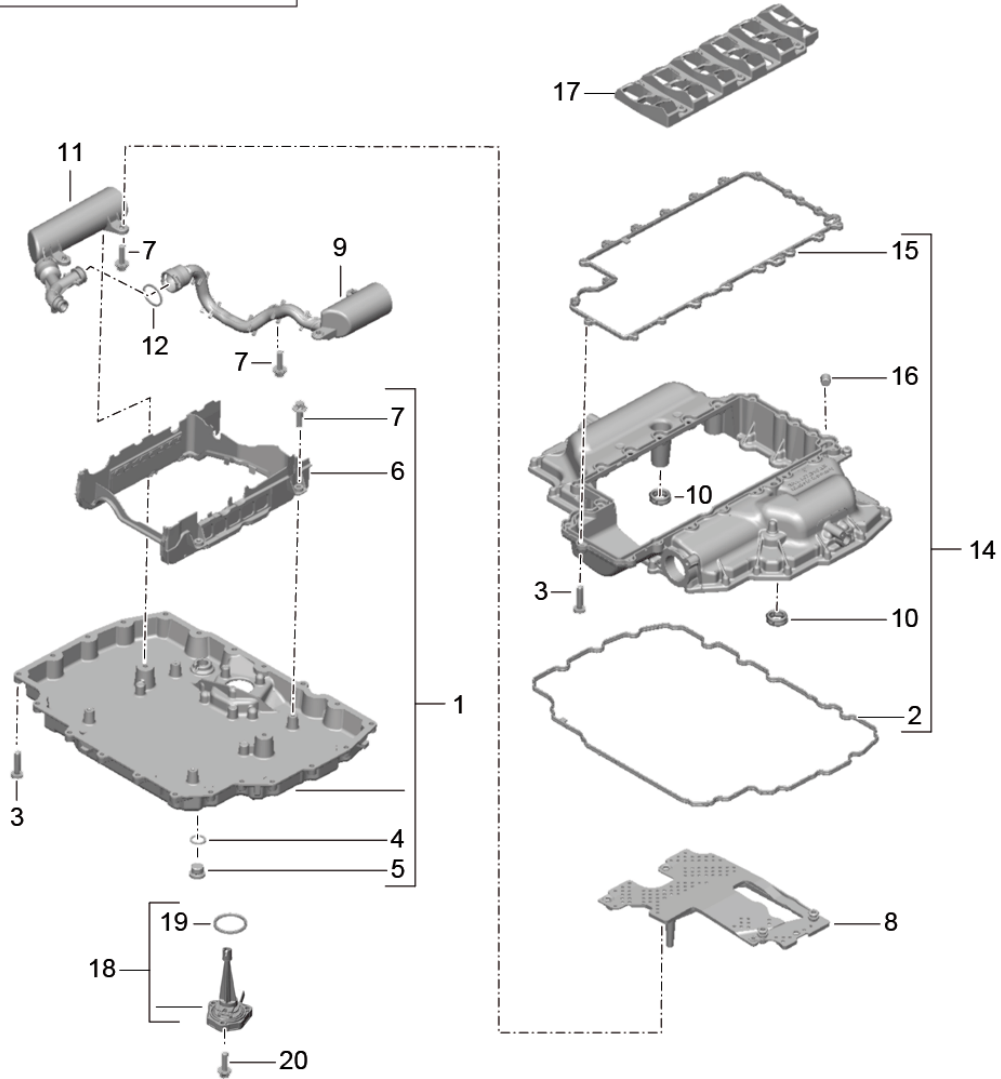

Model: 981SPY

Model life 2016>>2016

Model: 981SPY Model life 2016>>2016

Pos	Part Number	Description	Remark	Qty	Model
1	9A1 107 050 12	Oil pump		1	
2	996 106 103 50	Oil pump		2	
		Dowel sleeve			
		8,2 X 7,0			
3	9A1 107 327 00	Sealing ring		1	
4	999 707 375 40	O-ring		1	
		30,00 X 3,00			
5	9A1 107 075 10	Suction tube		1	
6	999 073 102 01	Round head screw		1	
		M6 X 25			
7	9A1 105 225 02	Sprocket		1	
		Oil pump			
8	999 073 380 01	Torx screw		1	
		M8 X 22			
9		Chain			
		Oil pump			
		See illustrations			
		1/03/15			
10	900 385 126 01	Torx screw		1	
		M6 X 95			
11	900 385 048 01	Torx screw		5	
		M6 X 30			
12	900 385 009 01	Torx screw		1	
		BM 6 X 25			
13	9A1 107 025 01	Oil tube		1	
		Oil pump			
		Crankcase			
14	999 707 575 40	O-ring		1	
		20,00 X 3,00			
15	948 107 113 11	Solenoid valve		1	
16	999 707 567 40	O-ring		2	
		17,00 X 3,00			
17	999 261 024 01	Union nut		1	
		M36 X 1,0 X 12			
18	999 707 570 40	O-ring		1	
		44,00 X 3,00			
19	9A1 107 330 01	Joint flange		1	
		Control valve			
20	900 385 019 01	Torx screw		2	
		M6 X 20			
21		Oil pan			
		Upper part			
		See illustrations			
		1/04/02			

Model: 981SPY

Model life 2016>>2016

Model: 981SPY Model life 2016>>2016

Pos	Part Number	Description	Remark	Qty	Model
1	9A1 107 032 76	Oil pan Oil pan Lower part		1	
2	9A1 107 325 02	Gasket Oil pan		1	
3	9A1 107 313 01	Torx screw M 6 X 25		44	
4	900 123 106 30	Sealing ring A 18 X 24		1	
5	900 219 020 31	Screw plug M 18 X 1,5		1	
6	9A1 107 243 75	Bulkhead		1	
7	900 385 019 01	Torx screw M6 X 20		6	
8	9A1 107 420 01	Oil separator		1	
9	9A1 107 383 01	Oil separator		1	
10	9A1 107 327 00	Sealing ring		2	
11	9A1 107 380 01	Oil separator		1	
12	999 707 651 40	O-ring 20,0 X 3,8		2	
14	9A1 107 031 20	Oil pan Upper part		1	
15	9A1 107 315 03	Gasket		1	
16	900 063 010 01	Screw plug M8 X 1,0		1	
17	9A1 101 010 01	Oil separator		1	
18	958 606 160 10	Oil-level sender		1	
19	038 103 196 B	Sealing ring		1	
20	900 385 072 01	Torx screw BM 6 X 25		3	