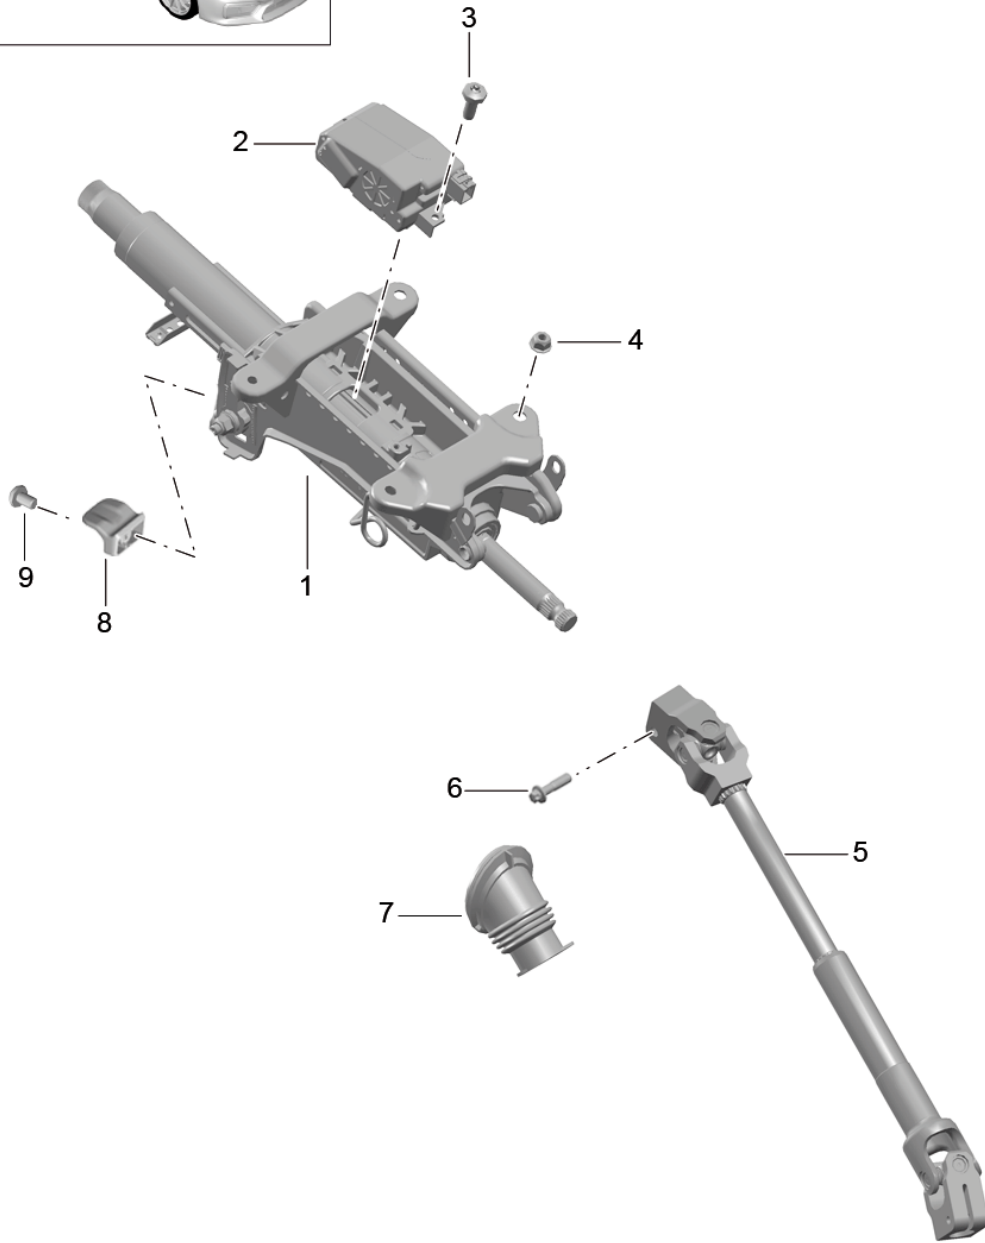

Model: 981SPY

Model life 2016>>2016