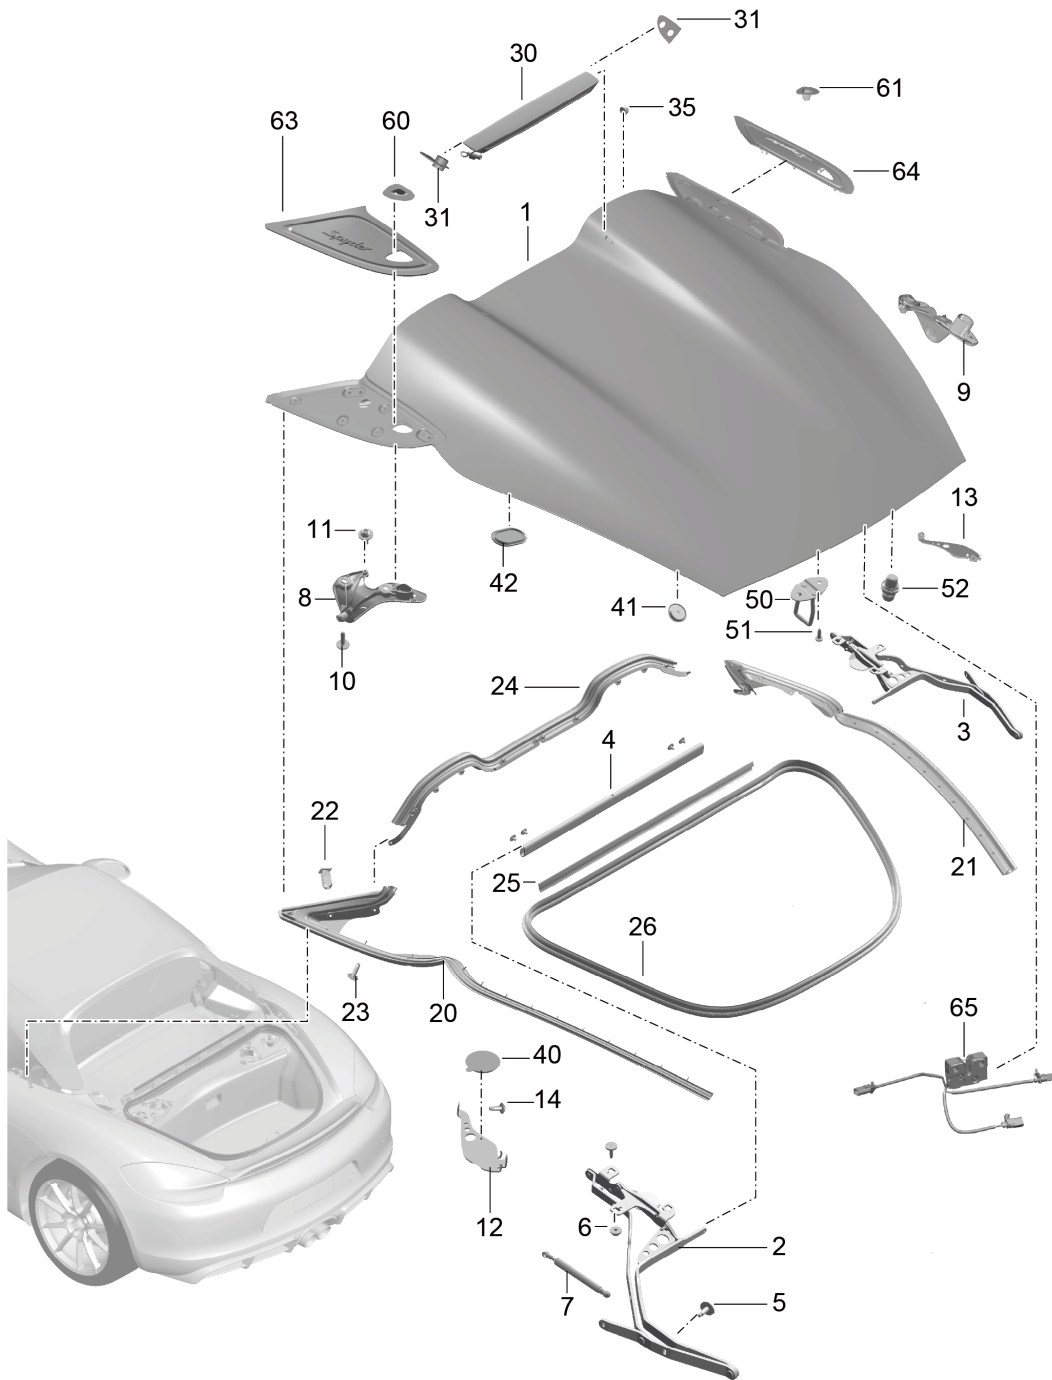

Model: 981SPY

Model life 2016>>2016

Pos	Part Number	Description	Remark	Qty	Model
		Lid Front			
1	991 511 011 04	Lid		1	
	991 511 011 04 GRV	Prime coated			
2	991 511 551 00	Gas-pressure spring		2	
3	991 511 151 03	Hinge	/L	1	
(3)	991 511 152 03	Hinge	/R	1	
4	999 076 066 09	Hexagon nut		4	
5	N 911 883 02	Oval-head screw M6 X 20		4	
6	991 511 051 00	Lock upper part		1	
7	999 703 140 41	Rubber buffer		2	
8	991 511 033 04	Lock lower part		1	
9	999 073 378 02	Round head screw M6 X 20		2	
11	900 075 520 01	Combination screw M6 X 22		2	
15	9P1 806 623	Support		1	
16	991 511 217 01	Cable Emergency operation		1	
17	991 511 611 03	Gasket Lid		1	
18	991 511 651 02	Hose holder	/L	1	
	991 511 651 02 1E0	Black			
(18)	991 511 652 02	Hose holder	/R	1	
	991 511 652 02 1E0	Black			
19	991 511 649 00	Protection cap		1	

Model: 981SPY

Model life 2016>>2016