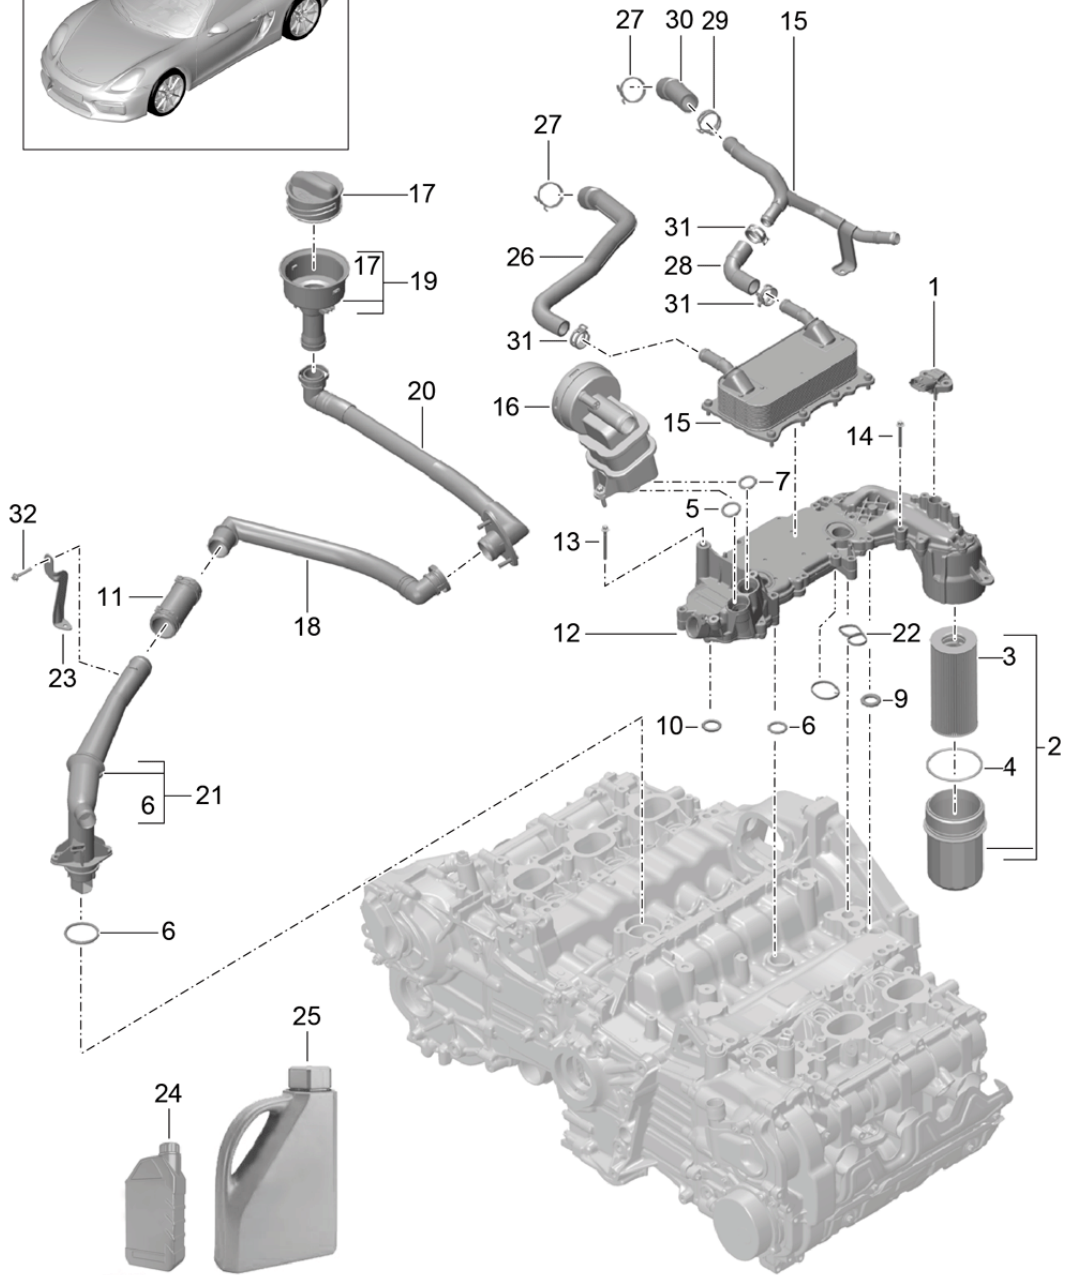

Model: 981SPY Model life 2016>>2016

Pos	Part Number	Description	Remark	Qty	Model
1	9A1 107 032 76	Oil pan Oil pan Lower part		1	
2	9A1 107 325 02	Gasket Oil pan		1	
3	9A1 107 313 01	Torx screw M 6 X 25		44	
4	900 123 106 30	Sealing ring A 18 X 24		1	
5	900 219 020 31	Screw plug M 18 X 1,5		1	
6	9A1 107 243 75	Bulkhead		1	
7	900 385 019 01	Torx screw M6 X 20		6	
8	9A1 107 420 01	Oil separator		1	
9	9A1 107 383 01	Oil separator		1	
10	9A1 107 327 00	Sealing ring		2	
11	9A1 107 380 01	Oil separator		1	
12	999 707 651 40	O-ring 20,0 X 3,8		2	
14	9A1 107 031 20	Oil pan Upper part		1	
15	9A1 107 315 03	Gasket		1	
16	900 063 010 01	Screw plug M8 X 1,0		1	
17	9A1 101 010 01	Oil separator		1	
18	958 606 160 10	Oil-level sender		1	
19	038 103 196 B	Sealing ring		1	
20	900 385 072 01	Torx screw BM 6 X 25		3	

Model: 981SPY

Model life 2016>>2016