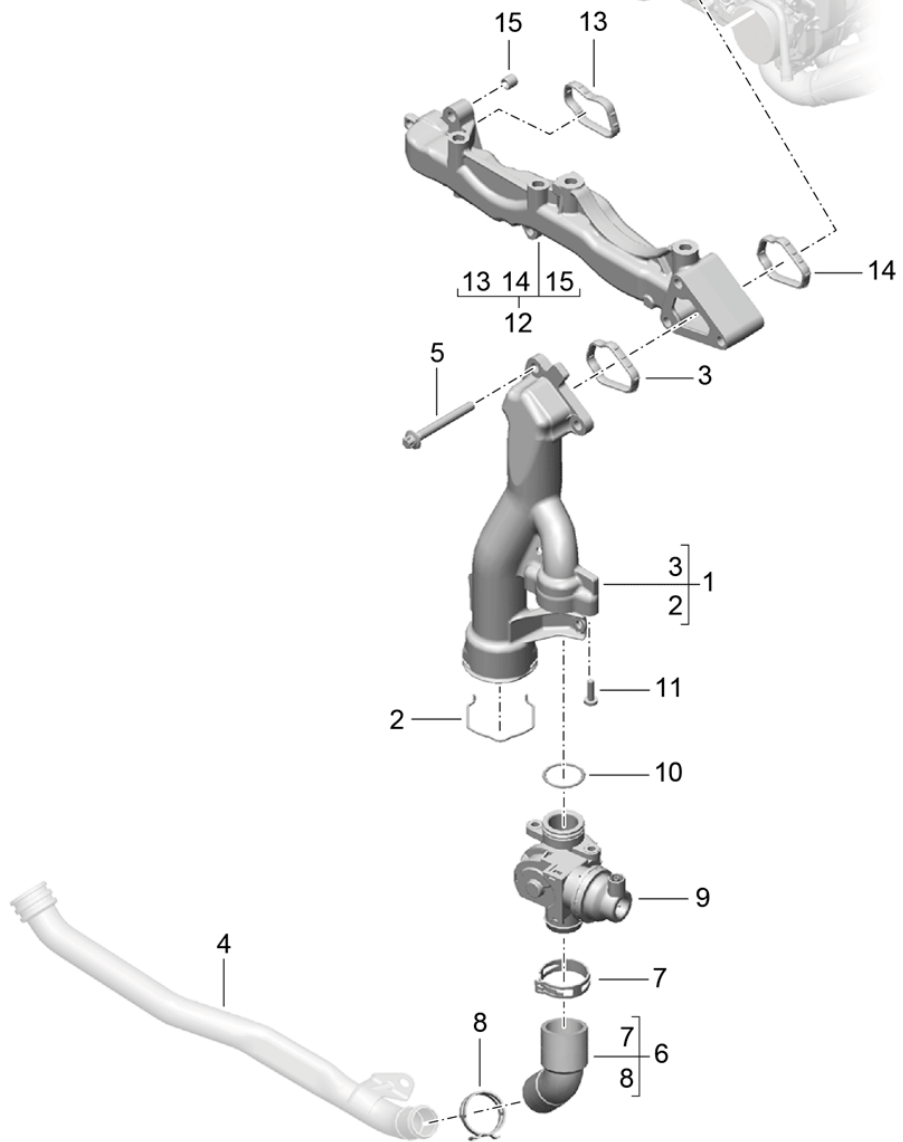

Model: 981SPY

Model life 2016>>2016

Model: 981SPY

Model life 2016>>2016

Pos	Part Number	Description	Remark	Qty	Model
		Unit carrier			
		Water tube			
1	9A1 106 034 31	Cooling water socket		1	
2	997 106 802 03	Spring		2	
3	9A1 102 322 40	Gasket		1	
4		Water tube		1	
		See illustrations			
		1/05/00			
5	900 385 115 01	Torx screw		3	
		M 8 X 70			
6	9A1 106 617 31	Water hose		1	
7	999 512 591 09	Hose clamp		1	
		40 X 12			
8	999 512 709 01	Hose clamp		1	
		35 X 12			
9	9A1 106 555 04	Valve		1	
10	999 707 654 40	O-ring		1	
		29,00 X 4,00			
11	999 073 344 01	Round head screw		3	
		M 6 X 20			
12	9A1 102 013 01	Unit carrier		1	
13	9A1 102 312 40	Gasket		1	
14	9A1 102 322 40	Gasket		1	
15	999 095 063 03	Dowel sleeve		5	
		M 6 X 10