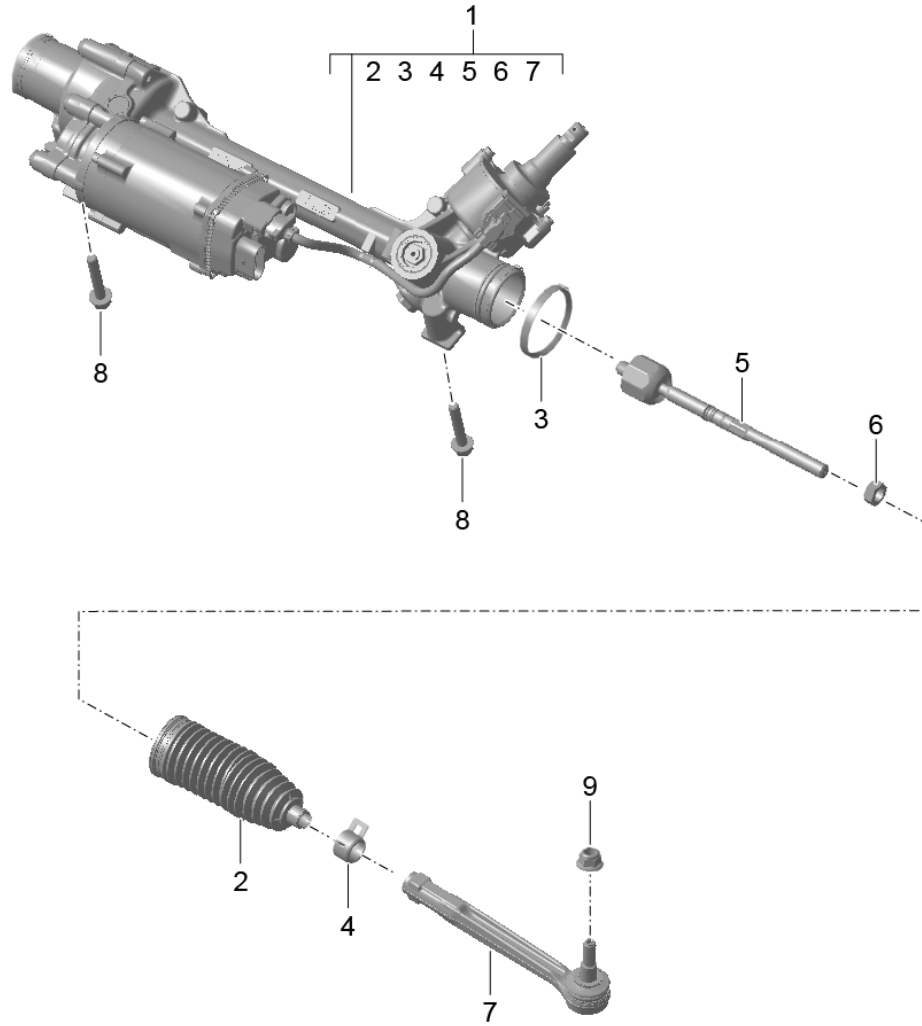

Model: 981SPY

Model life 2016>>2016

Pos	Part Number	Description	Remark	Qty	Model
1	991 343 705 14	Stabiliser		1	IX73/480
2	991 343 792 13	Stabiliser mounting		2	IX73/480
3	999 072 836 01	Hexagon-head bolt AM 10 X 60		4	
4	900 380 008 01	Hexagon nut M 10		4	
5	991 343 069 02	Stabiliser mounting	/L	1	
(5)	991 343 070 02	Stabiliser mounting	/R	1	
6	999 084 445 01	Lock nut M 12 X 1,5		2	
7	999 084 123 09	Hexagon nut M 10		2	
8	991 343 777 00	Clip		2	

Model: 981SPY

Model life 2016>>2016