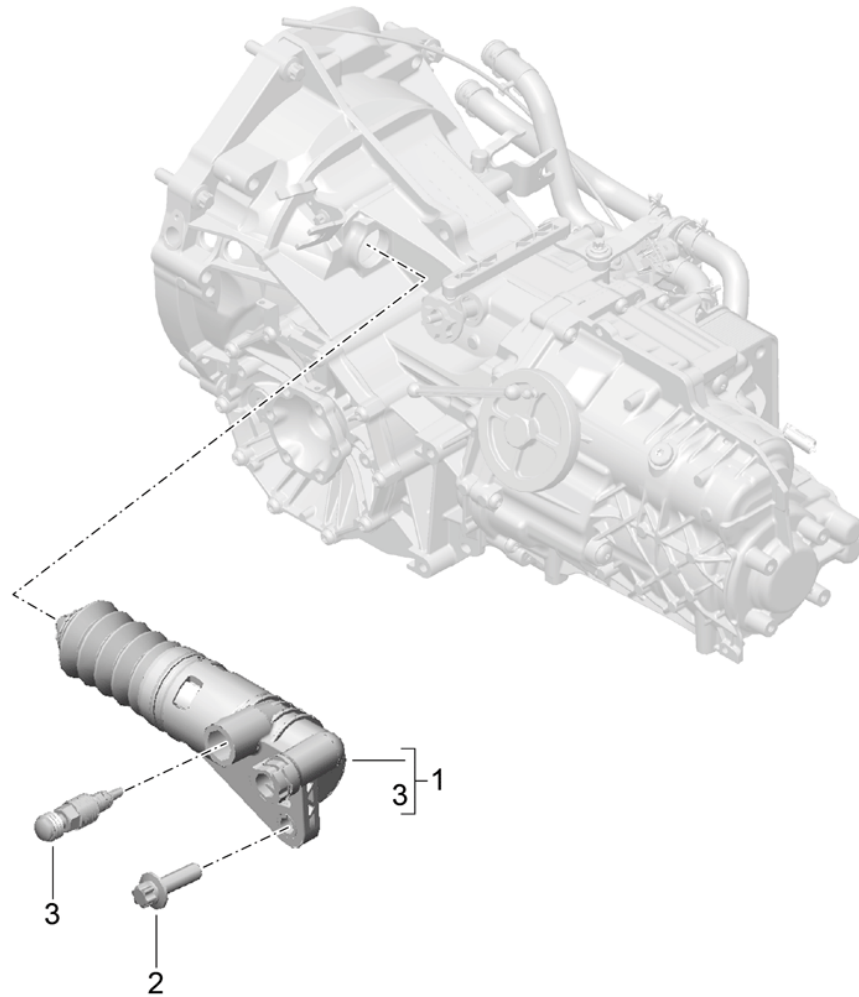

Model: 981SPY Model life 2016>>2016

Pos	Part Number	Description	Remark	Qty	Model
1	981 116 913 80	Clutch Clutch Set		1	G81.20
2	999 073 458 01	Screw M8 X 16		6	
3	997 116 080 02	Clutch release bearing		1	
4	0A2 141 719 A	Clutch release lever		1	
5	0A2 141 181	Guide sleeve		1	
6	999 073 320 02	Hexagon-head bolt M 8 X 22		2	
7	016 311 113 C	Radial shaft seal		1	
8	01E 141 751 A	Intermediate piece		1	
9	999 073 319 02	Round head screw M 8 X 20,5		4	
10	000 043 304 02	Grease Container 50 GR.		1	
11	999 073 320 02	Hexagon-head bolt M 8 X 20,5		2	
12	01E 141 721 A	Leaf spring		1	
13	0A2 311 091 A	O-ring		1	
14	0A2 141 179	Retaining bracket		1	

Model: 981SPY

Model life 2016>>2016