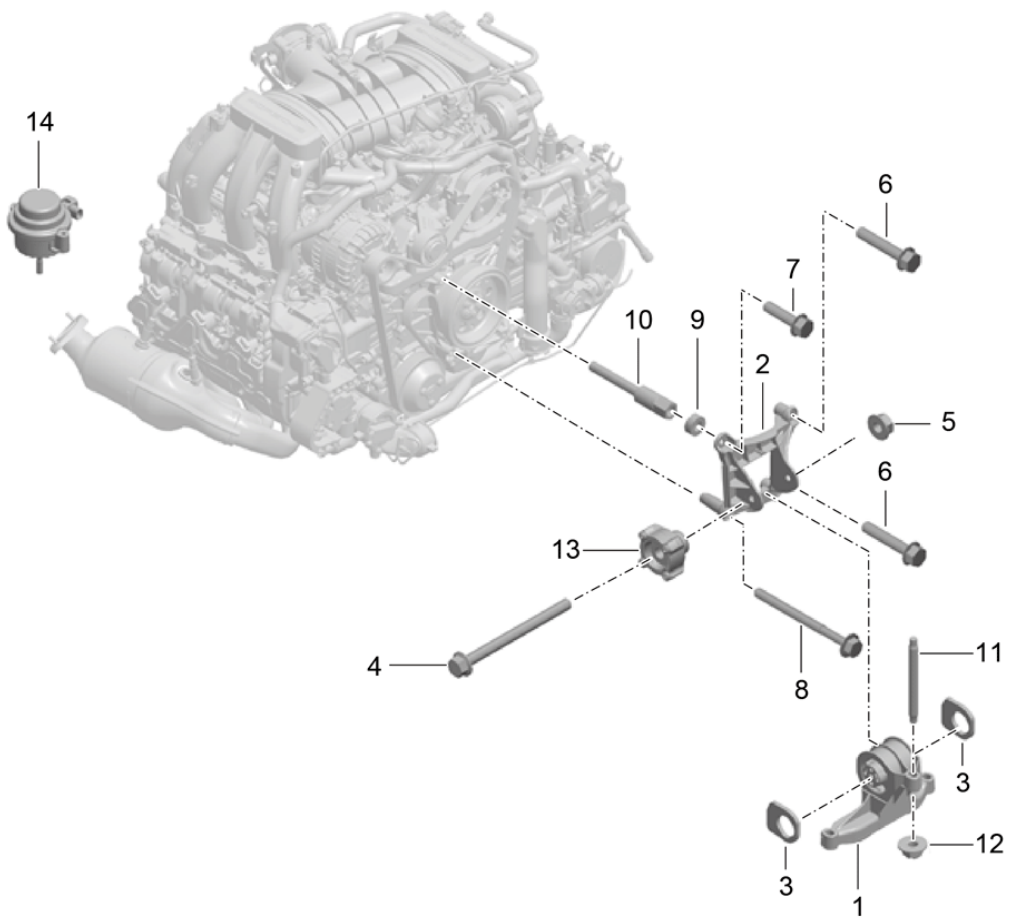

Model: 981SPY

Model life 2016>>2016

Model: 981SPY

Model life 2016&gt;&gt;2016

Pos	Part Number	Description	Remark	Qty	Model
1	9A1 375 046 02	Engine suspension		1	
2	9A1 375 124 02	Engine carrier		1	
3	9A1 375 267 03	Engine bracket		1	
		Stop	/L	1	
(3)	9A1 375 268 03	Stop	/R	1	
4	900 378 352 01	Hexagon-head bolt M12 X 1,5 X 145		1	
		Use with 9A137526200			
5	999 084 445 01	Lock nut M 12 X 1,5		1	
6	900 378 249 01	Hexagon-head bolt AM 10 X 55		4	
7	900 378 251 01	Hexagon-head bolt M 10 X 40		1	
8	999 217 171 01	Hexagon-head bolt M 10 X 125		1	
9	999 209 115 01	Spacer sleeve 10,4 X 4,80		1	
10	999 061 274 01	Spacer bolt M 10 X 105		1	
11	999 061 009 02	Stud M 10 X 102,5		3	
12	999 076 053 01	Hexagon nut M 10		3	
13	9A1 375 262 00	Vibration damper		1	
14		Engine mounting See illustrations 3/06/00		X	