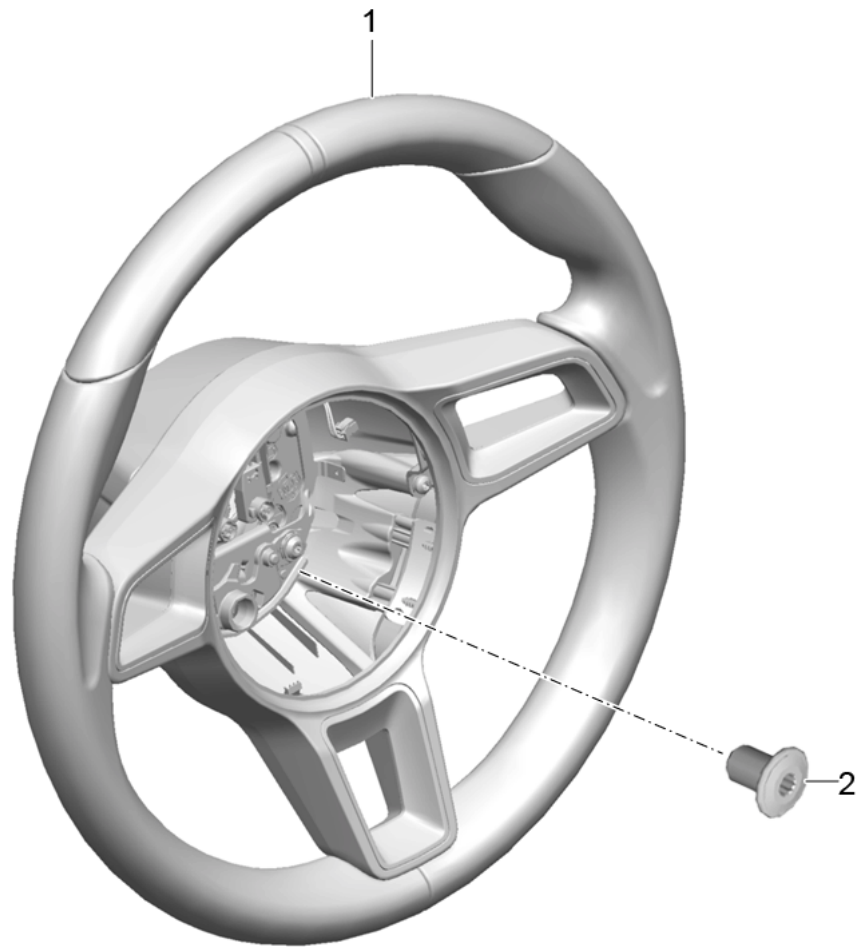

Model: 981SPY Model life 2016>>2016

Pos	Part Number	Description	Remark	Qty	Model
1	991 347 011 18	Steering gear Steering parts Steering gear Complete		1	I098/657
1	991 347 005 58	Steering gear Complete		1	I098/657
(1)	991 347 012 18	Steering gear Complete		1	I099/657
(1)	991 347 006 58	Steering gear Complete		1	I099/657
2	991 347 191 01	Bellows		2	
3	991 347 293 01	Clamping ring		2	
4	991 347 375 01	Clamping ring		2	
5	991 347 322 00	Joint		2	
6	999 034 037 01	Hexagon nut M 14 X 1,5		2	
7	991 347 131 00	Track rod		2	
8	999 072 836 01	Hexagon-head bolt AM 10 X 60		2	
9	999 084 449 09	Lock nut M 12 X 1,5		2	

Model: 981SPY

Model life 2016>>2016