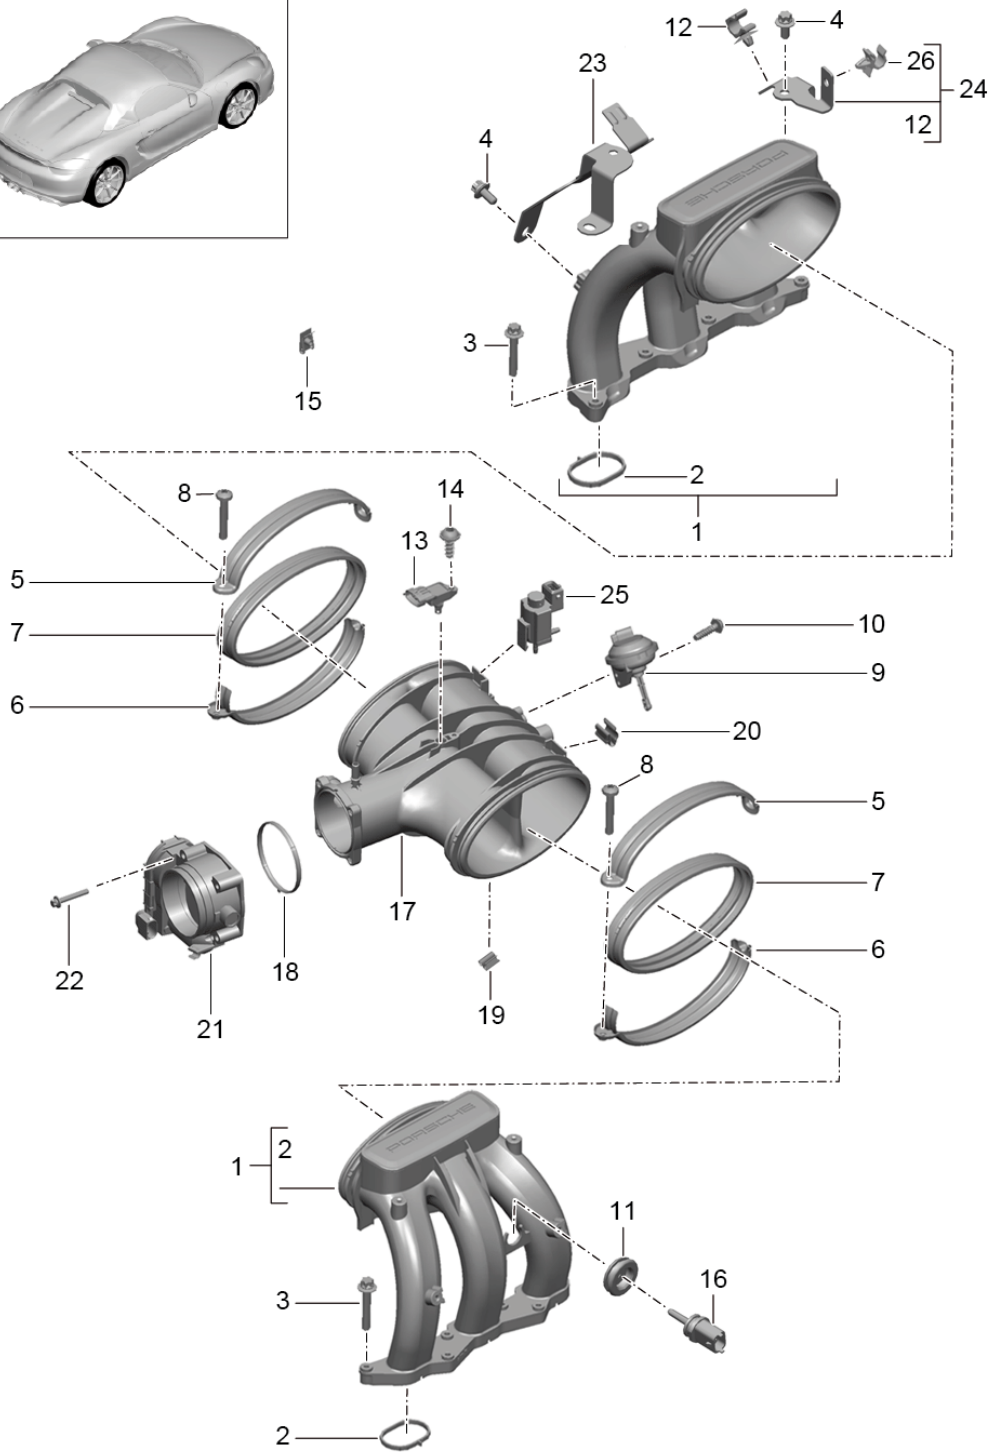

Model: 981SPY

Model life 2016>>2016

Model: 981SPY

Model life 2016&gt;&gt;2016

Pos	Part Number	Description	Remark	Qty	Model
		Intake distributor			
		Throttle body			
1	9A1 110 115 02	Intake distributor		2	
2	9A1 110 215 01	Gasket		6	
3	900 385 270 01	Outer hexagon round screw		12	
		BM 6 X 35			
4	900 385 041 01	Torx screw		9	
		BM 6 X 12			
5	9A1 110 212 01	Clip		2	
		Upper part			
6	9A1 110 213 01	Clip		2	
		Lower part			
7	9A1 110 210 01	Rubber sleeve		2	
8	999 073 352 02	Round head screw		2	
		M 6 X 35			
9	993 110 462 02	Vacuum unit		1	
10	999 919 265 01	Lens-head screw		2	
		5,0 X 18			
11	993 110 530 01	Grommet		1	
12	999 651 398 40	Cable holder		1	
		11,0 / 13,0			
13	948 606 180 00	Pressure sensor		1	
14	999 919 241 01	Lens-head screw		1	
		6,0 X 15			
15	999 591 882 01	Speed nut		1	
		M 6			
16	997 606 213 00	Temperature sensor		1	
		Engine compartment			
17	9A1 110 120 25	Resonance tube		1	
18	9A1 110 319 00	Gasket		1	
19	999 507 153 01	Cable clamp		2	
		5,20			
20	999 507 652 01	Cable clamp		2	
		7,0 - 9,0			
21	997 605 115 01	Throttle body		1	
22	900 385 045 01	Torx screw		4	
		BM 6 X 40			
23	9A1 110 293 01	Support		1	
24	9A1 110 247 00	Support		1	
		Tank ventilation			
25	7PP 906 270	Change-over valve		1	
26	999 507 675 40	Hose holder		1	
		7,50 - 8,00			