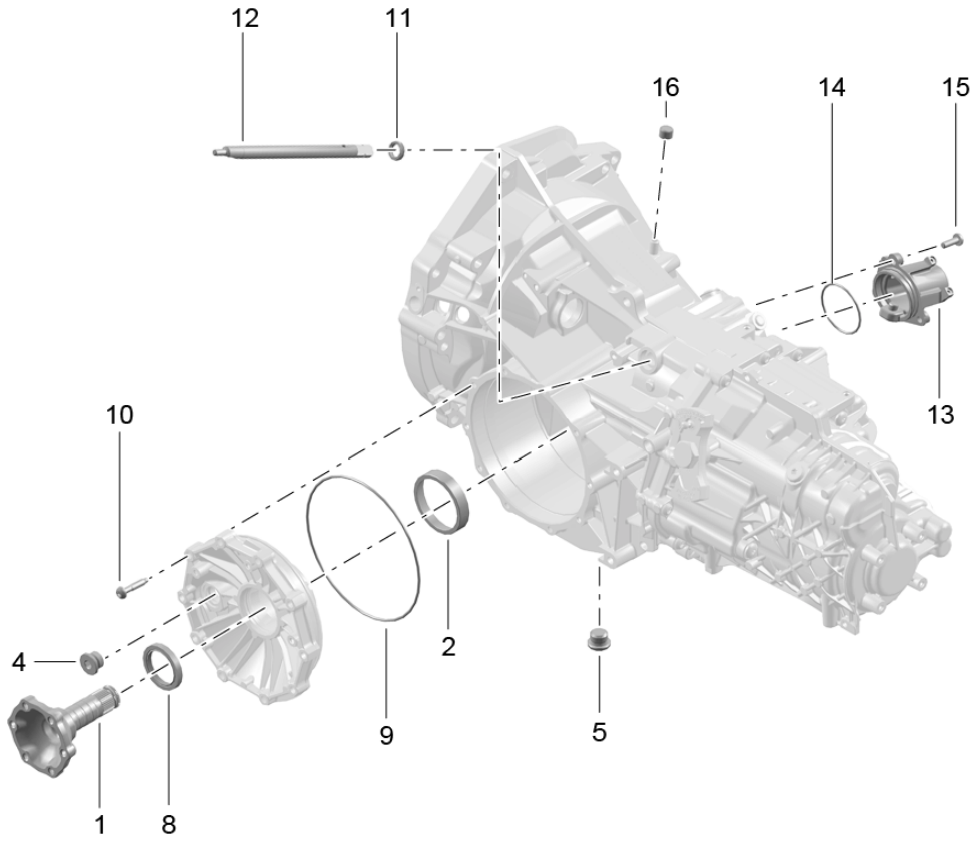

Model: 981SPY

Model life 2016>>2016

Model: 981SPY

Model life 2016&gt;&gt;2016

Pos	Part Number	Description	Remark	Qty	Model
		Manual transmission			G81.20
		Single parts			
1	987 332 209 41	Joint flange		2	
2	012 409 413	Circlip		2	
4	981 301 813 00	Screw plug		1	
		M18 X 1,5 X 12			
5	999 203 003 00	Bearing sleeve		4	
		16 X 22 X 20			
8	016 409 399 B	Radial shaft seal		2	
		Joint flange			
9	999 701 497 40	O-ring		1	
		194,55 X 3,5			
10	999 073 368 01	Torx screw		10	
		M 8 X 42			
11	012 301 457 B	Shaft sealing ring		1	
		Shift rod			
12	981 303 021 00	Shift rod		1	
13	981 301 063 00	Lid		1	
		Shift rod			
14	010 409 580	O-ring		1	
		Lid			
		Shift rod			
15	981 307 850 00	Round head screw		3	
16	014 301 485	Cap		1	
		Bleeder			
17	000 043 209 23	Grease		X	
		LIQUI MOLY			
		PU 53 / WDR			
		50 GR.			