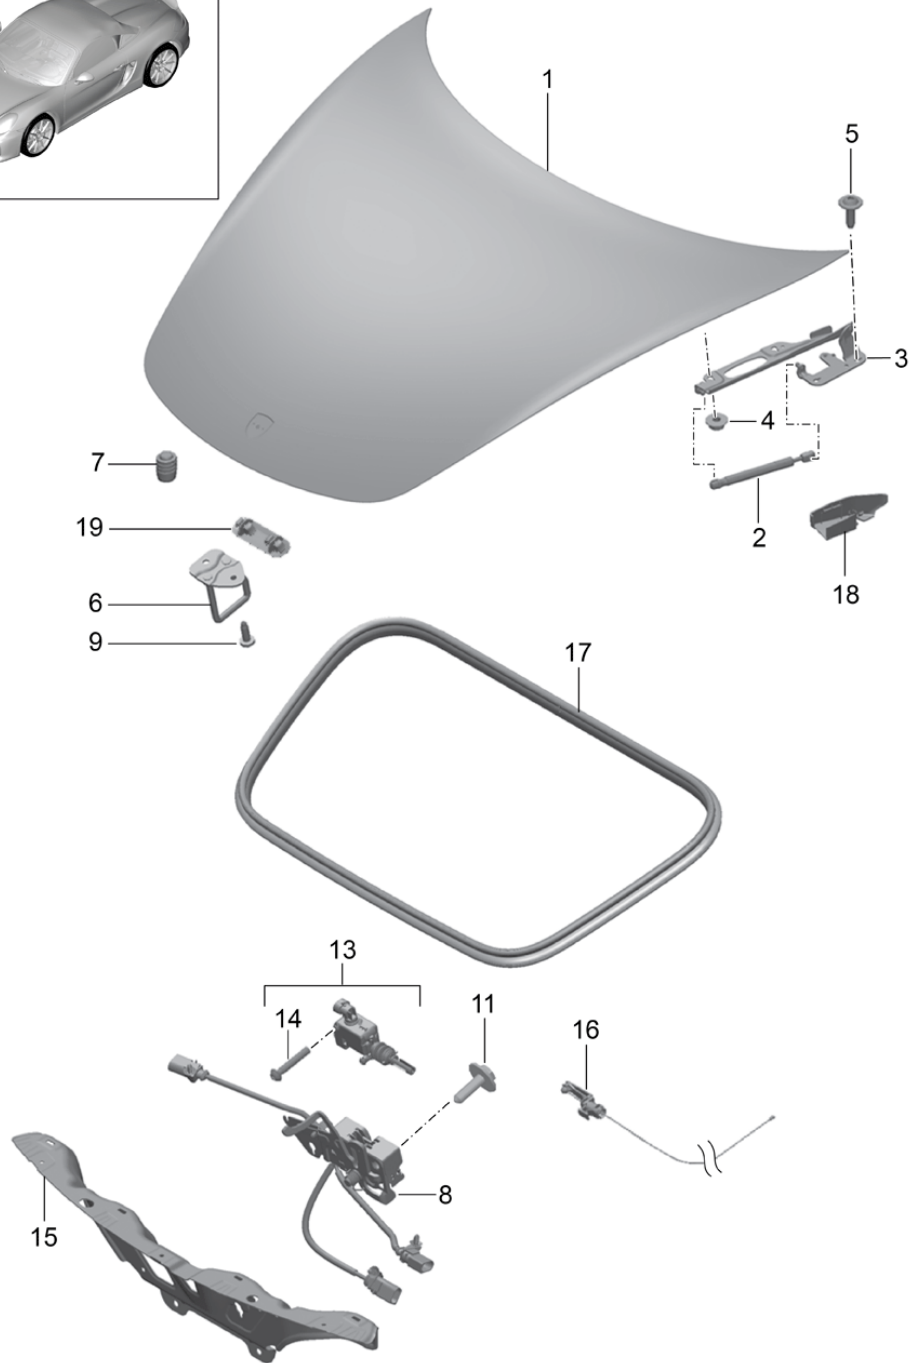

Model: 981SPY

Model life 2016>>2016

Model: 981SPY

Model life 2016>>2016

Pos	Part Number	Description	Remark	Qty	Model
		Lid Front			
1	991 511 011 04	Lid		1	
	991 511 011 04 GRV	Prime coated			
2	991 511 551 00	Gas-pressure spring		2	
3	991 511 151 03	Hinge	/L	1	
(3)	991 511 152 03	Hinge	/R	1	
4	999 076 066 09	Hexagon nut		4	
5	N 911 883 02	Oval-head screw M6 X 20		4	
6	991 511 051 00	Lock upper part		1	
7	999 703 140 41	Rubber buffer		2	
8	991 511 033 04	Lock lower part		1	
9	999 073 378 02	Round head screw M6 X 20		2	
11	900 075 520 01	Combination screw M6 X 22		2	
15	9P1 806 623	Support		1	
16	991 511 217 01	Cable Emergency operation		1	
17	991 511 611 03	Gasket Lid		1	
18	991 511 651 02	Hose holder	/L	1	
	991 511 651 02 1E0	Black			
(18)	991 511 652 02	Hose holder	/R	1	
	991 511 652 02 1E0	Black			
19	991 511 649 00	Protection cap		1	