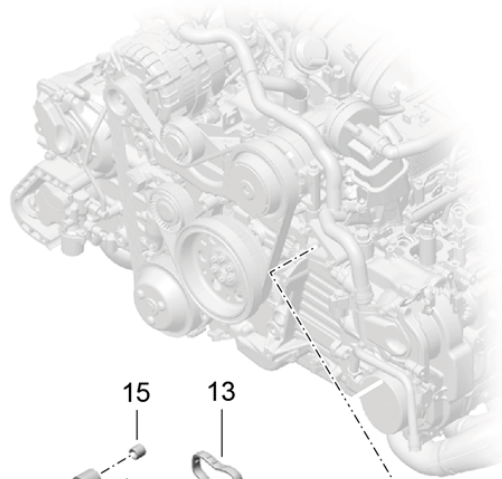

Model: 981SPY

Model life 2016>>2016

Model: 981SPY

Model life 2016>>2016

Pos	Part Number	Description	Remark	Qty	Model
		Unit carrier			
		Water tube			
1	9A1 106 034 31	Cooling water socket		1	
2	997 106 802 03	Spring		2	
3	9A1 102 322 40	Gasket		1	
4		Water tube		1	
		See illustrations			
		1/05/00			
5	900 385 115 01	Torx screw		3	
		M 8 X 70			
6	9A1 106 617 31	Water hose		1	
7	999 512 591 09	Hose clamp		1	
		40 X 12			
8	999 512 709 01	Hose clamp		1	
		35 X 12			
9	9A1 106 555 04	Valve		1	
10	999 707 654 40	O-ring		1	
		29,00 X 4,00			
11	999 073 344 01	Round head screw		3	
		M 6 X 20			
12	9A1 102 013 01	Unit carrier		1	
13	9A1 102 312 40	Gasket		1	
14	9A1 102 322 40	Gasket		1	
15	999 095 063 03	Dowel sleeve		5	
		M 6 X 10