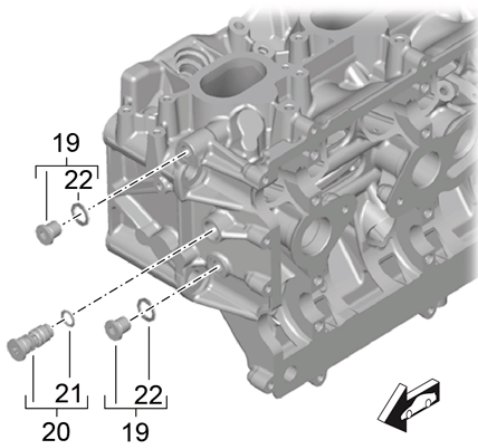

Model: 981SPY

Model life 2016>>2016

Model: 981SPY Model life 2016>>2016

Pos	Part Number	Description	Remark	Qty	Model
		Cylinder head Accessories Valves			
1	9A1 105 310 02	Intake valve		12	
2	9A1 105 320 02	Exhaust valve		12	
3	9A1 105 151 00	Concave washer Intake Lower		12	
4	996 105 115 52	Valve stem seal		24	
5	9A1 105 110 01	Set of valve springs Intake		12	
6	9A1 105 150 00	Concave washer Intake Upper		12	
7	996 105 123 52	Valve collet		48	
8	948 105 153 01	Concave washer Exhaust Lower		12	
9	9A1 105 181 00	Valve spring Exhaust		12	
10	9A1 105 121 00	Concave washer Exhaust Upper		12	
11	9A1 105 308 03	Actuator VVS		2	
12	900 331 057 40	O-ring 11,2 X 2,65		2	
13	9A1 105 304 04	Actuator NVS		2	
14	999 707 446 40	O-ring 18 X 2,5		2	
15	900 385 112 01	Torx screw M 5 X 12		8	
16	999 063 038 01	Screw plug		2	
17	900 123 111 21	Sealing ring 14 X 18		2	
18	999 063 035 02	Screw plug M 8 X 1,0 Cyl. 1 - 3		3	
(18)		Screw plug M 8 X 1,0 Cyl. 4 - 6		4	
19	999 063 037 01	Screw plug M 12 X 1,5 X 15		5	
20	9A1 104 250 01	Restrictor		4	
21	999 707 577 40	O-ring 10 X 2,5N		4	
22	900 123 161 20	Sealing ring 12 X 16		5	
23	948 606 420 01	Temperature sensor Coolant		1	
24	900 123 111 21	Sealing ring 14 X 20		1