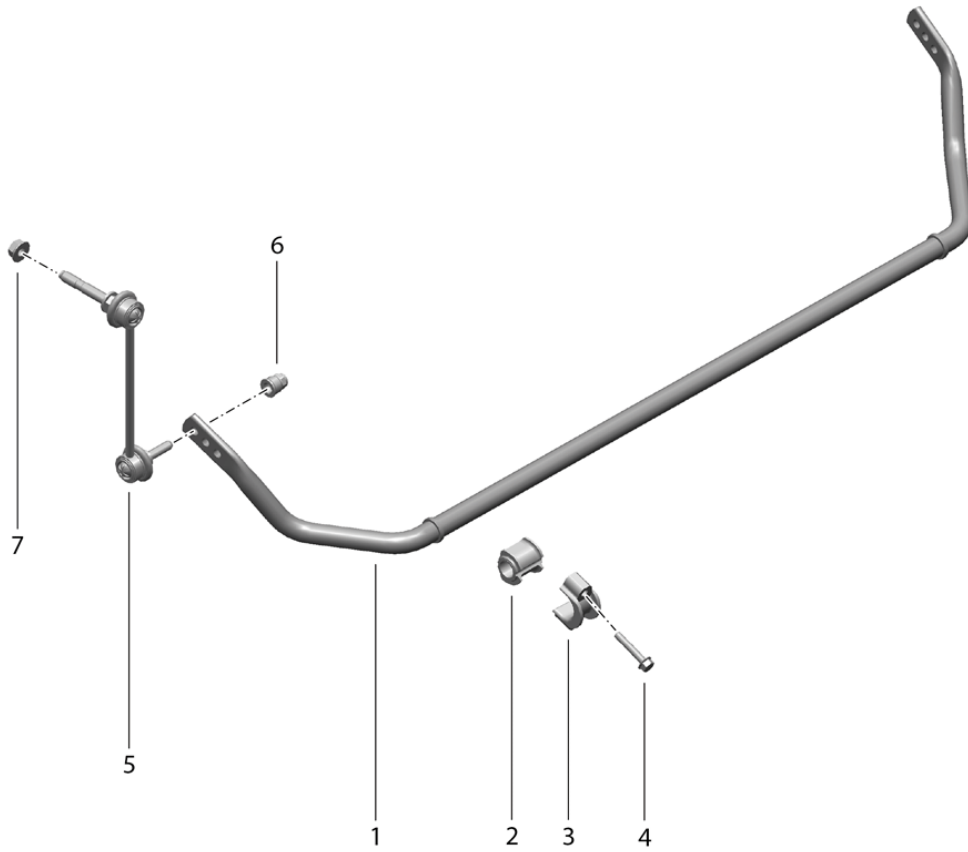

Model: 981SPY

Model life 2016>>2016

Model: 981SPY

Model life 2016>>2016

Pos	Part Number	Description	Remark	Qty	Model
1	981 333 705 80	Stabiliser		1	IX73/480
1	981 333 705 70	Stabiliser		1	IX73/480
2	997 333 792 90	Stabiliser mounting		1	IX73/480
		Information available			IX73/480
3	996 333 777 01	Bearing clamp		2	
4	900 378 107 01	Hexagon-head bolt AM 8 X 45		4	
5	997 343 069 04	Stabiliser mounting	/L	2	
(5)	997 343 070 04	Stabiliser mounting	/R	2	
6	999 084 123 09	Hexagon nut M 10		2	
7	999 084 445 01	Lock nut M 12 X 1,5 Stabiliser		2