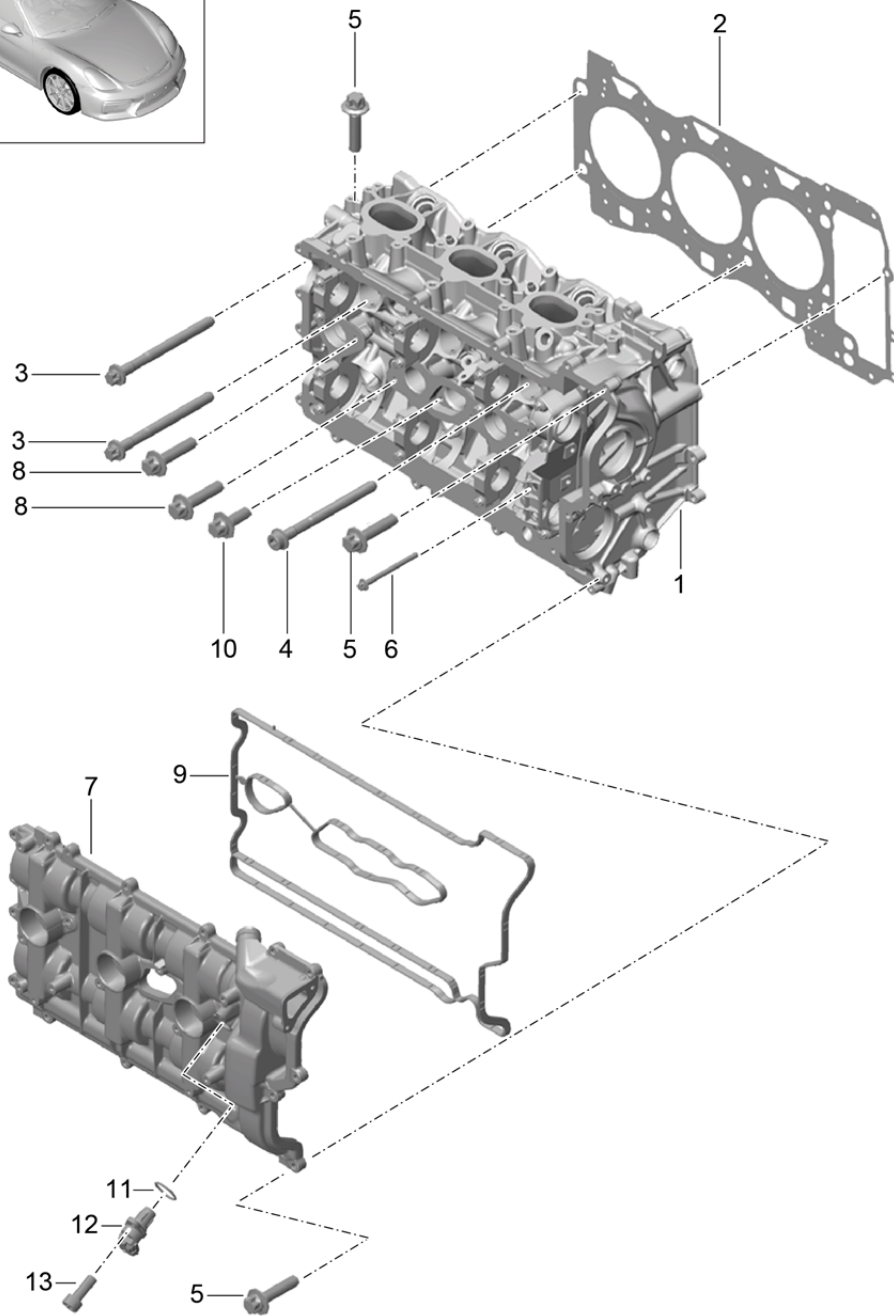

Model: 981SPY

Model life 2016>>2016

Model: 981SPY Model life 2016>>2016

Pos	Part Number	Description	Remark	Qty	Model
1	9A1 104 911 15	Cylinder head with Valves Cylinder head gasket Valve cover		1	
(1)	9A1 104 912 15	Cylinder head Cyl. 1 - 3		1	
2	9A1 104 141 04	Cylinder head gasket Cyl. 1 - 3		1	
(2)	9A1 104 140 04	Cylinder head gasket Cyl. 4 - 6		1	
3	9A1 104 191 00	Torx screw M 12 X 1,5 X 140		4	
4	9A1 104 191 02	Torx screw M 12 X 1,5 X 140		12	
5	900 385 072 01	Torx screw M 6 X 25		11	
6	900 385 108 02	Torx screw M 6 X 80		2	
7	9A1 105 231 04	Valve cover Cyl. 1 - 3		1	
(7)	9A1 105 232 04	Valve cover Cyl. 4 - 6		1	
8	9A1 107 313 01	Torx screw M 6 X 25		40	
9	9A1 105 731 03	Gasket Valve cover Cyl. 1 - 3		1	
(9)	9A1 105 732 03	Gasket Valve cover Cyl. 4 - 6		1	
10	900 385 112 01	Torx screw M 5 X 12		8	
11	999 707 404 40	O-ring 17,05 X 1,78 To Use		2	
12	997 606 106 03	997.606.106.03 Hall sender		2	
13	N 105 464 03	Pan-head screw M 6 X 16		2	