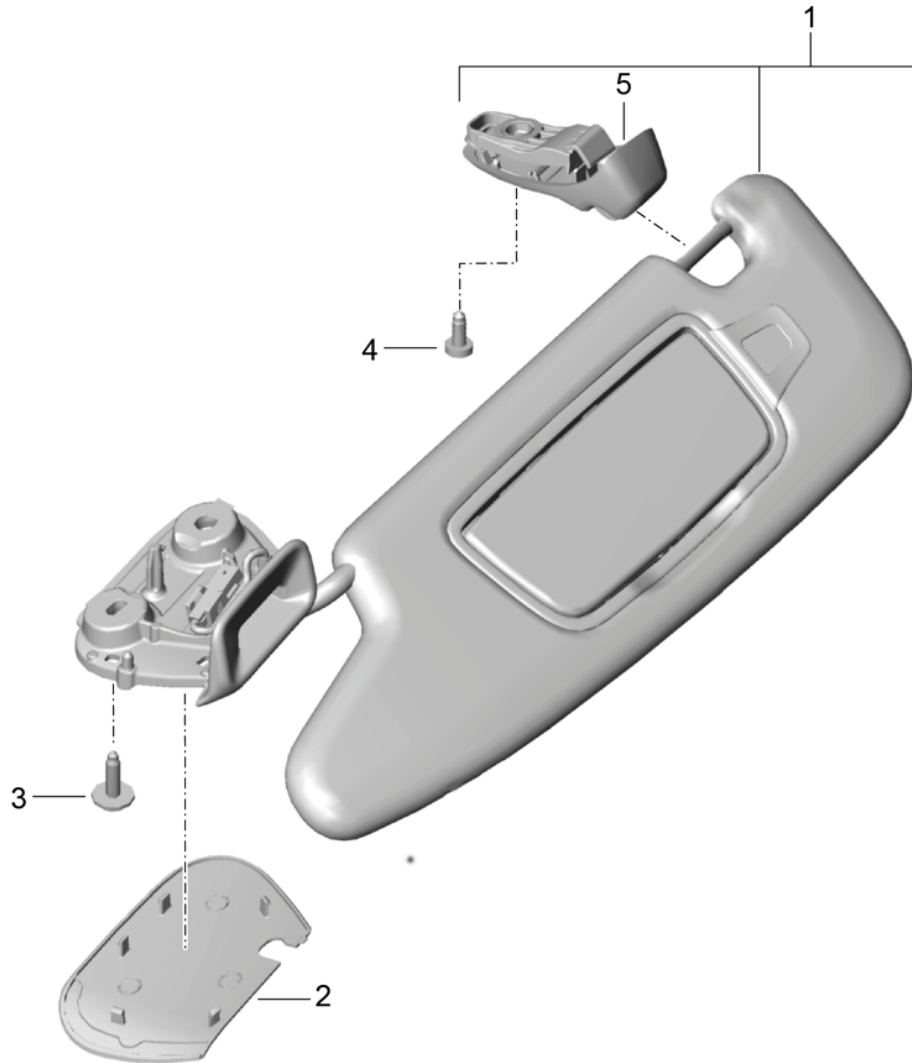

Model: 981SPY

Model life 2016>>2016