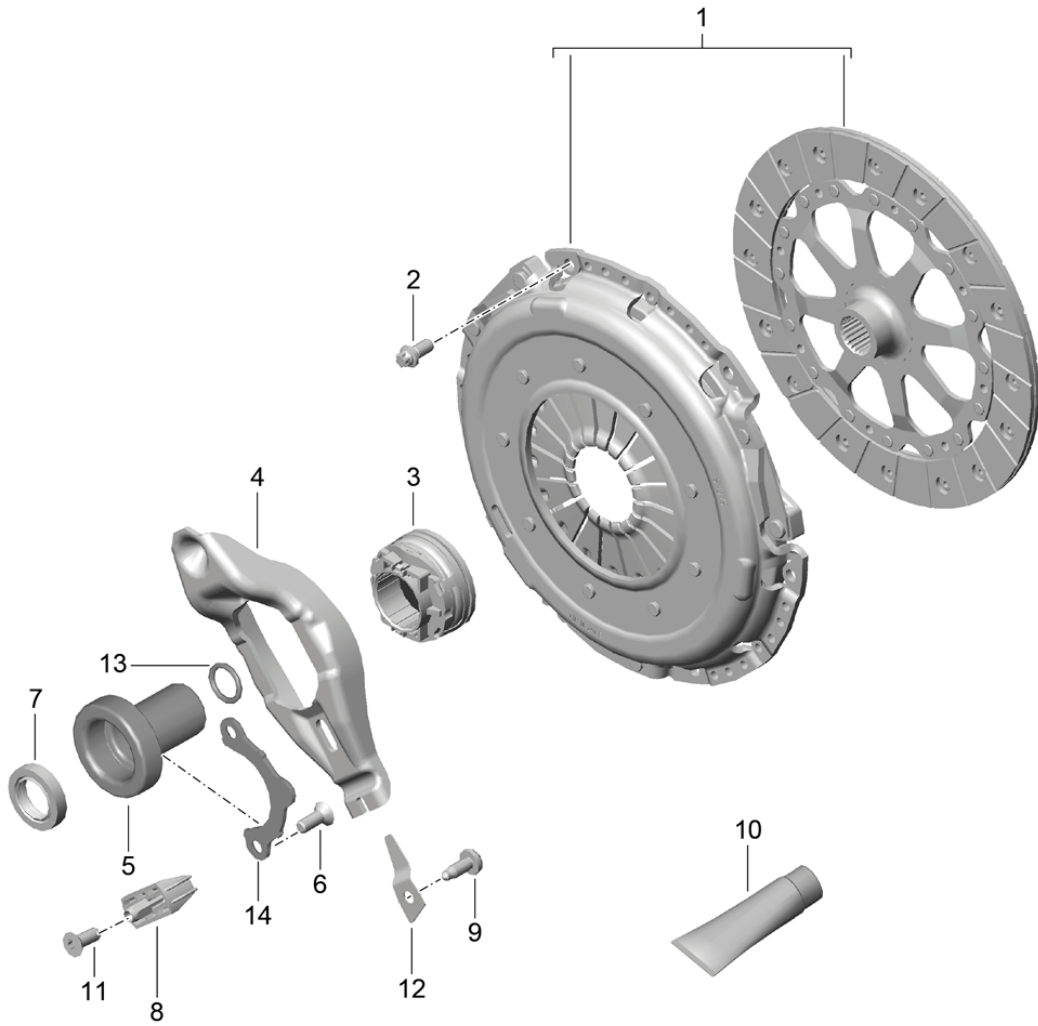

Model: 981SPY

Model life 2016>>2016

Model: 981SPY Model life 2016>>2016

Pos	Part Number	Description	Remark	Qty	Model
1	981 116 913 80	Clutch Clutch Set		1	G81.20
2	999 073 458 01	Screw M8 X 16		6	
3	997 116 080 02	Clutch release bearing		1	
4	0A2 141 719 A	Clutch release lever		1	
5	0A2 141 181	Guide sleeve		1	
6	999 073 320 02	Hexagon-head bolt M 8 X 22		2	
7	016 311 113 C	Radial shaft seal		1	
8	01E 141 751 A	Intermediate piece		1	
9	999 073 319 02	Round head screw M 8 X 20,5		4	
10	000 043 304 02	Grease Container 50 GR.		1	
11	999 073 320 02	Hexagon-head bolt M 8 X 20,5		2	
12	01E 141 721 A	Leaf spring		1	
13	0A2 311 091 A	O-ring		1	
14	0A2 141 179	Retaining bracket		1	