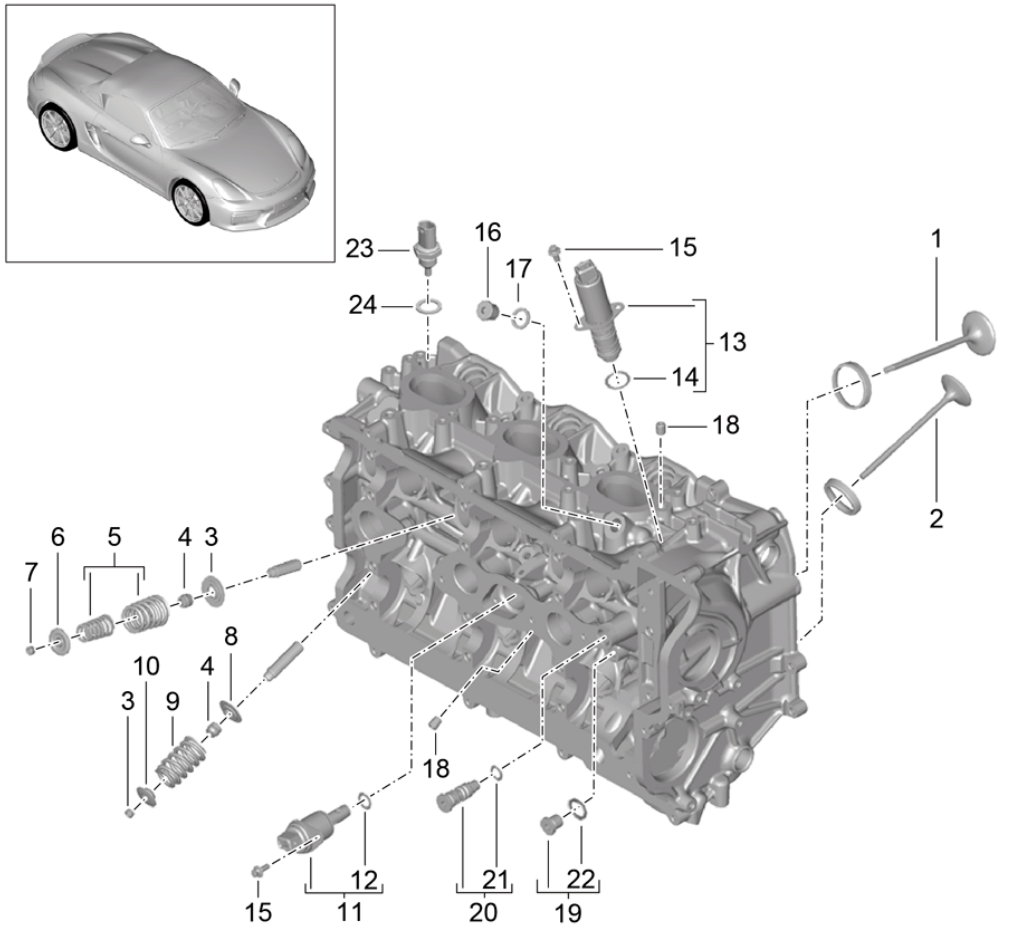

Model: 981SPY

Model life 2016>>2016

Model: 981SPY Model life 2016>>2016

Pos	Part Number	Description	Remark	Qty	Model
		Cylinder head Accessories Valves			
1	9A1 105 310 02	Intake valve		12	
2	9A1 105 320 02	Exhaust valve		12	
3	9A1 105 151 00	Concave washer Intake Lower		12	
4	996 105 115 52	Valve stem seal		24	
5	9A1 105 110 01	Set of valve springs Intake		12	
6	9A1 105 150 00	Concave washer Intake Upper		12	
7	996 105 123 52	Valve collet		48	
8	948 105 153 01	Concave washer Exhaust Lower		12	
9	9A1 105 181 00	Valve spring Exhaust		12	
10	9A1 105 121 00	Concave washer Exhaust Upper		12	
11	9A1 105 308 03	Actuator VVS		2	
12	900 331 057 40	O-ring 11,2 X 2,65		2	
13	9A1 105 304 04	Actuator NVS		2	
14	999 707 446 40	O-ring 18 X 2,5		2	
15	900 385 112 01	Torx screw M 5 X 12		8	
16	999 063 038 01	Screw plug		2	
17	900 123 111 21	Sealing ring 14 X 18		2	
18	999 063 035 02	Screw plug M 8 X 1,0 Cyl. 1 - 3		3	
(18)		Screw plug M 8 X 1,0 Cyl. 4 - 6		4	
19	999 063 037 01	Screw plug M 12 X 1,5 X 15		5	
20	9A1 104 250 01	Restrictor		4	
21	999 707 577 40	O-ring 10 X 2,5N		4	
22	900 123 161 20	Sealing ring 12 X 16		5	
23	948 606 420 01	Temperature sensor Coolant		1	
24	900 123 111 21	Sealing ring 14 X 20		1