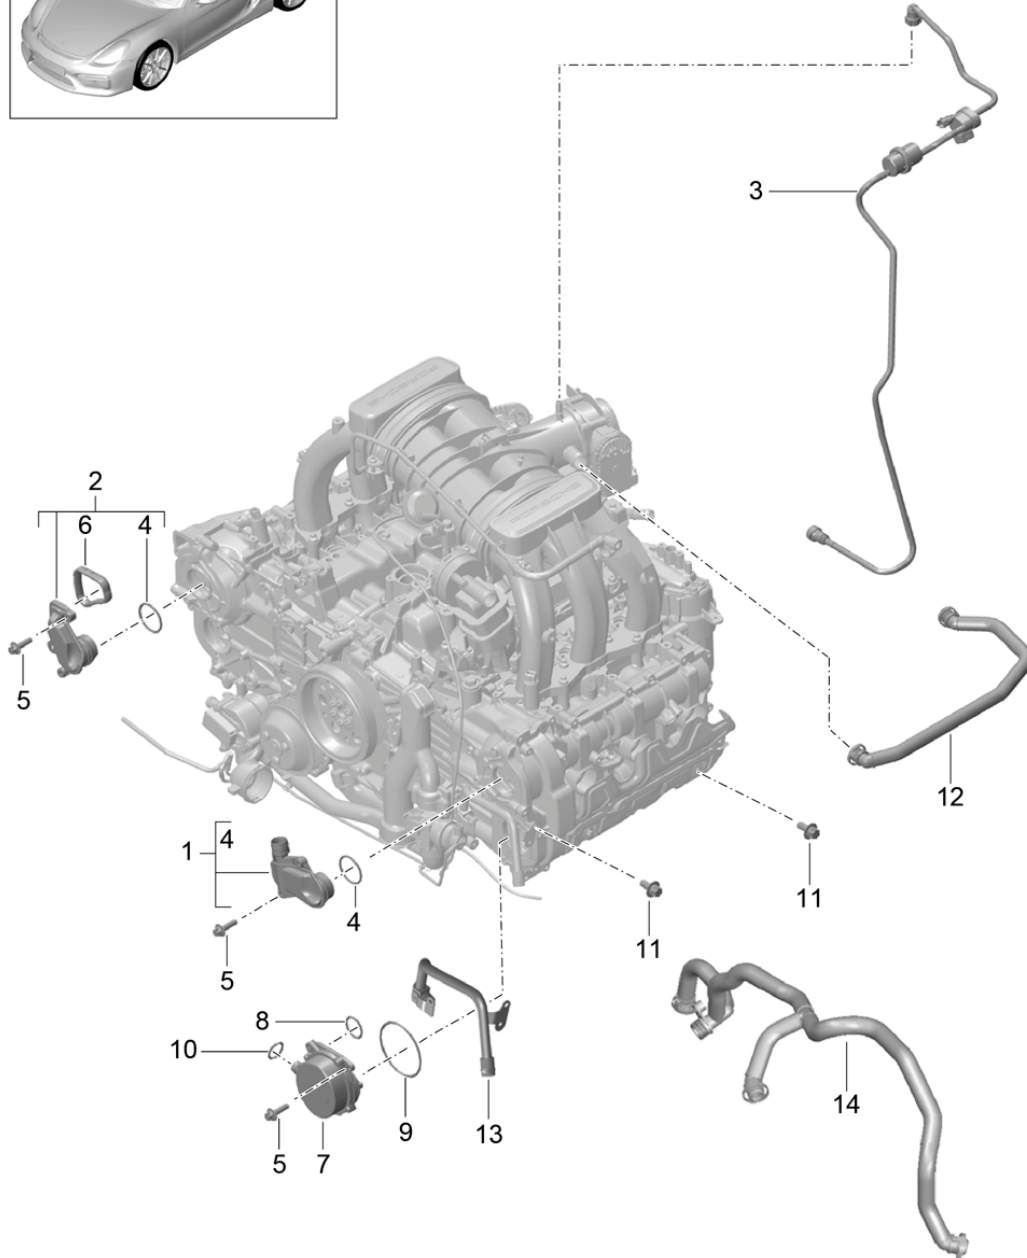

Model: 981SPY

Model life 2016>>2016

Model: 981SPY Model life 2016>>2016

Pos	Part Number	Description	Remark	Qty	Model
1	9A1 105 038 00	Crankcase Bleeding Tank ventilation Vacuum pump Lid		1	
2	9A1 105 039 00	Crankcase Bleeding Cyl. 4 - 6 Lid		1	
3	9A1 110 093 21	Crankcase Bleeding Cyl. 1 - 3 Vent line Complete		1	
4	999 707 636 40	O-ring 44,0 X 3,5N		2	
5	900 385 019 01	Torx screw BM 6 X 20		9	
6	9A1 105 339 00	Gasket for Lid		1	
7	9A1 110 090 06	Crankcase Vacuum pump		1	
8	999 701 504 40	O-ring 10,0 X 2,5		1	
9	999 701 505 40	O-ring 54,0 X 2,5		1	
10	999 701 789 40	O-ring 12,0 X 2,0		2	
11	900 385 041 01	Torx screw M 6 X 12		3	
12	9A1 107 520 20	Vent line Crankcase		1	
13	9A1 110 065 21	Vacuum line		1	
14	9A1 107 515 01	Vent line Crankcase		1