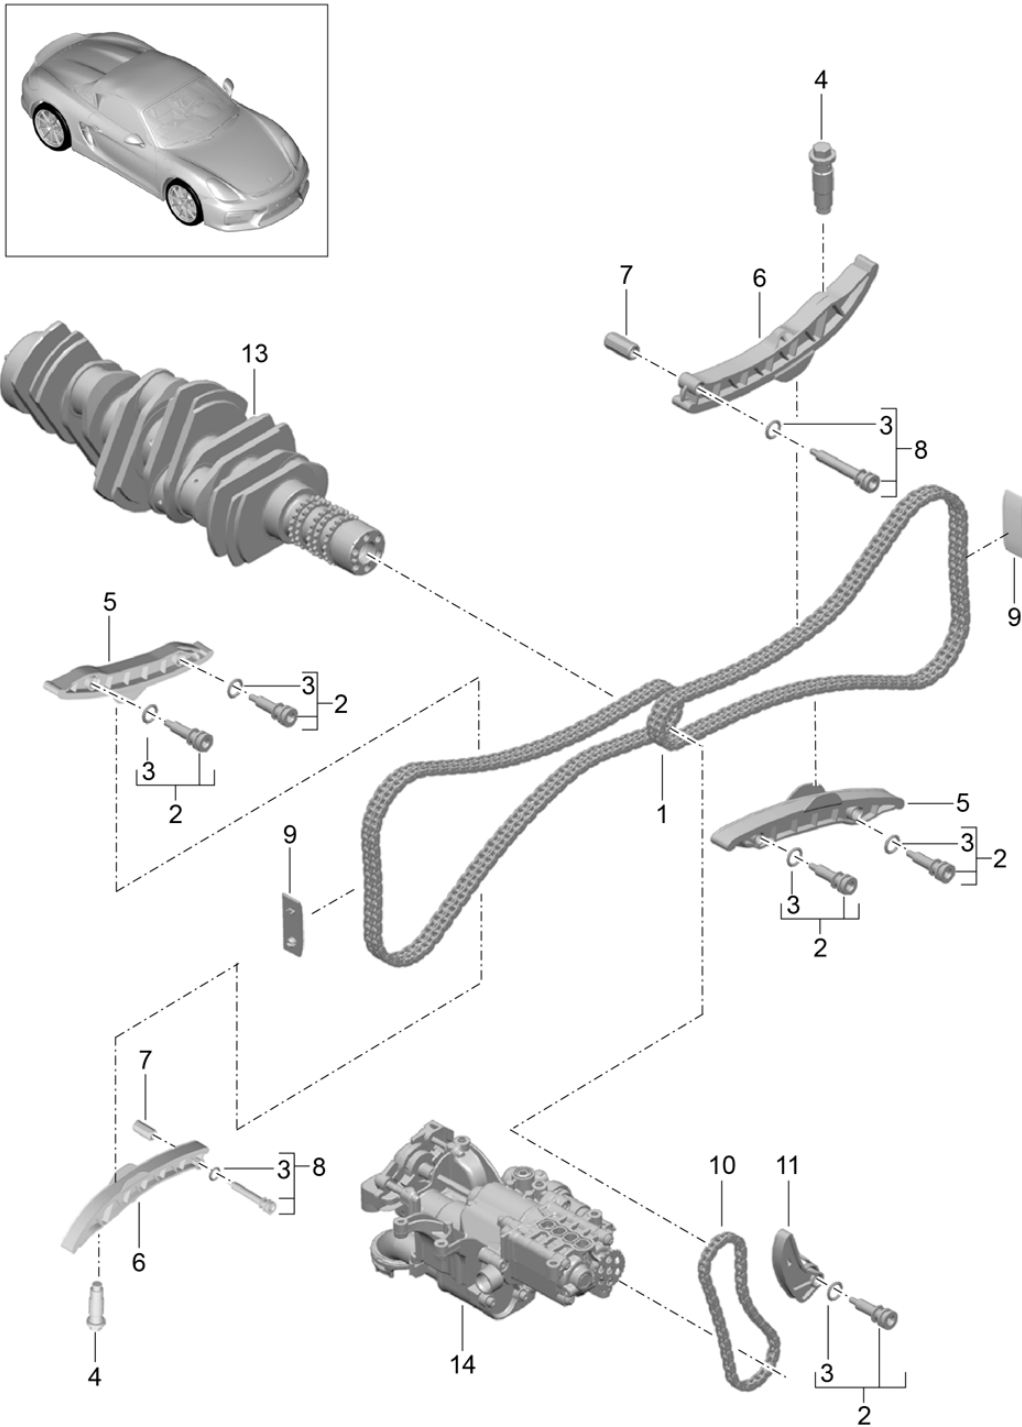

Model: 981SPY

Model life 2016>>2016

Model: 981SPY

Model life 2016>>2016

Pos	Part Number	Description	Remark	Qty	Model
1	9A1 105 142 03	Valve control Timing chain Camshaft Crankshaft		2	
2	9A1 105 062 01	Pan-head screw Tensioner blade		6	
3	999 707 346 40	O-ring 15,0 X 3,0		X	
4	9A1 105 157 03	Chain adjuster		2	
5	9A1 105 153 04	Guide rail		2	
6	9A1 105 155 04	Tensioner blade		2	
7	9A1 105 165 02	Spacer sleeve		1	
8	9A1 105 063 01	Screw		1	
9	9A1 105 101 03	Guide rail		2	
10	9A1 105 233 02	Timing chain Oil pump Crankshaft		1	
11	9A1 105 235 02	Tensioner blade		1	
12	900 123 118 30	Sealing ring A 22 X 27		2	
13		Crankshaft See illustrations 1/02/00			
14		Oil pump See illustrations 1/04/00		1	
15	999 701 066 40	O-ring Chain adjuster		2	