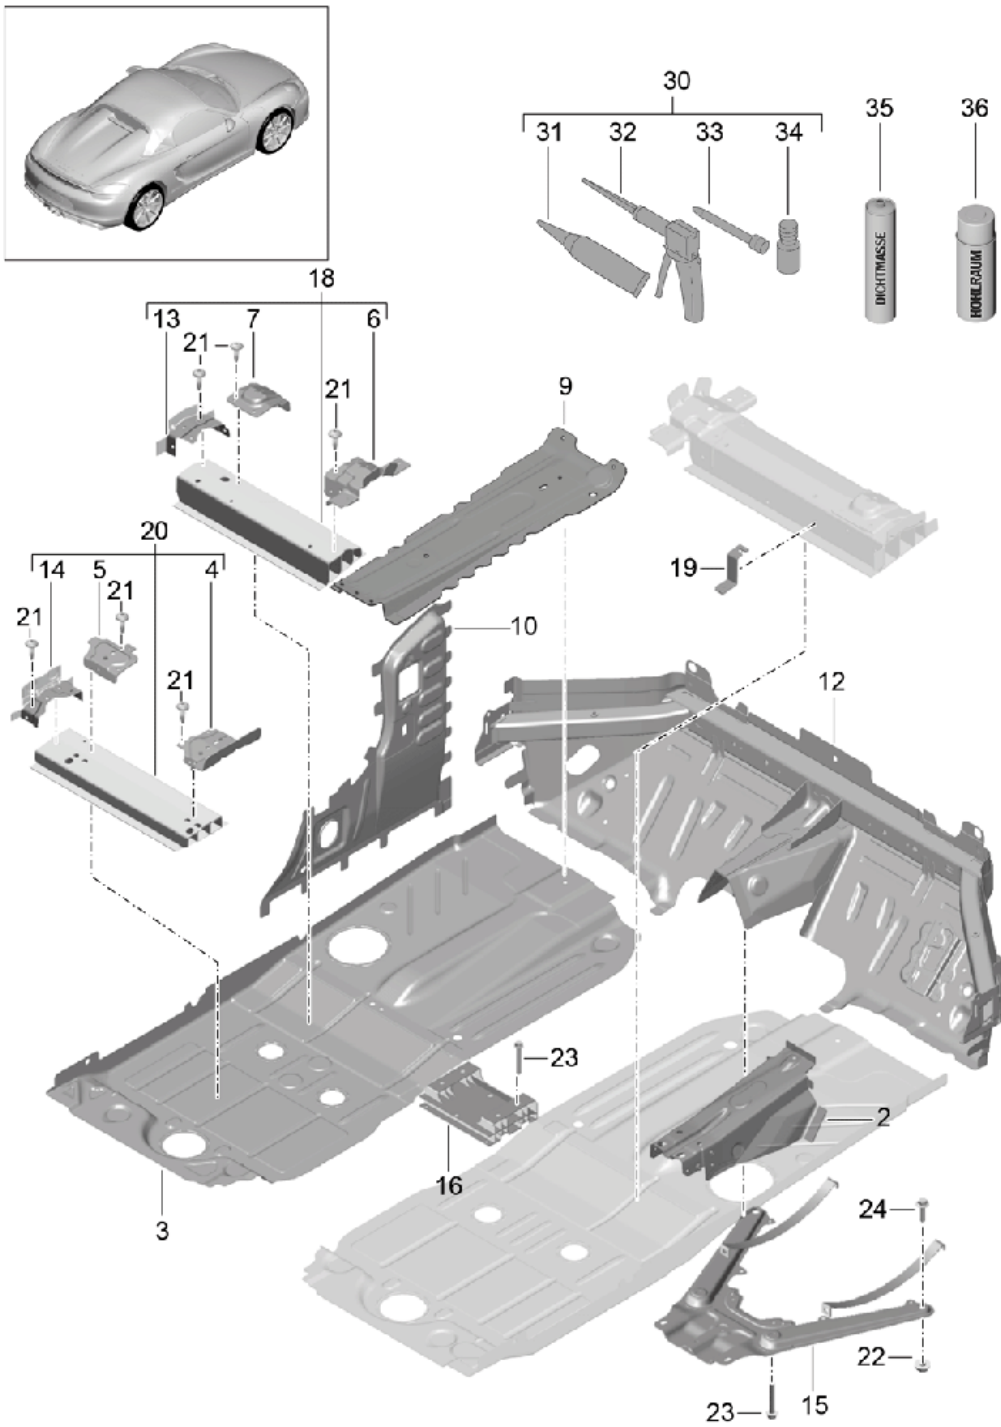

Model: 981SPY

Model life 2016>>2016

Pos	Part Number	Description	Remark	Qty	Model
1	991 504 537 01	Dome strut Strut	/L	1	
(1)	991 504 538 01	Strut	/R	1	
2	N 105 728 02	Hexagon-head bolt M8X50		1	
3	999 073 322 02	Oval-head screw M6X20		4	

Model: 981SPY

Model life 2016>>2016