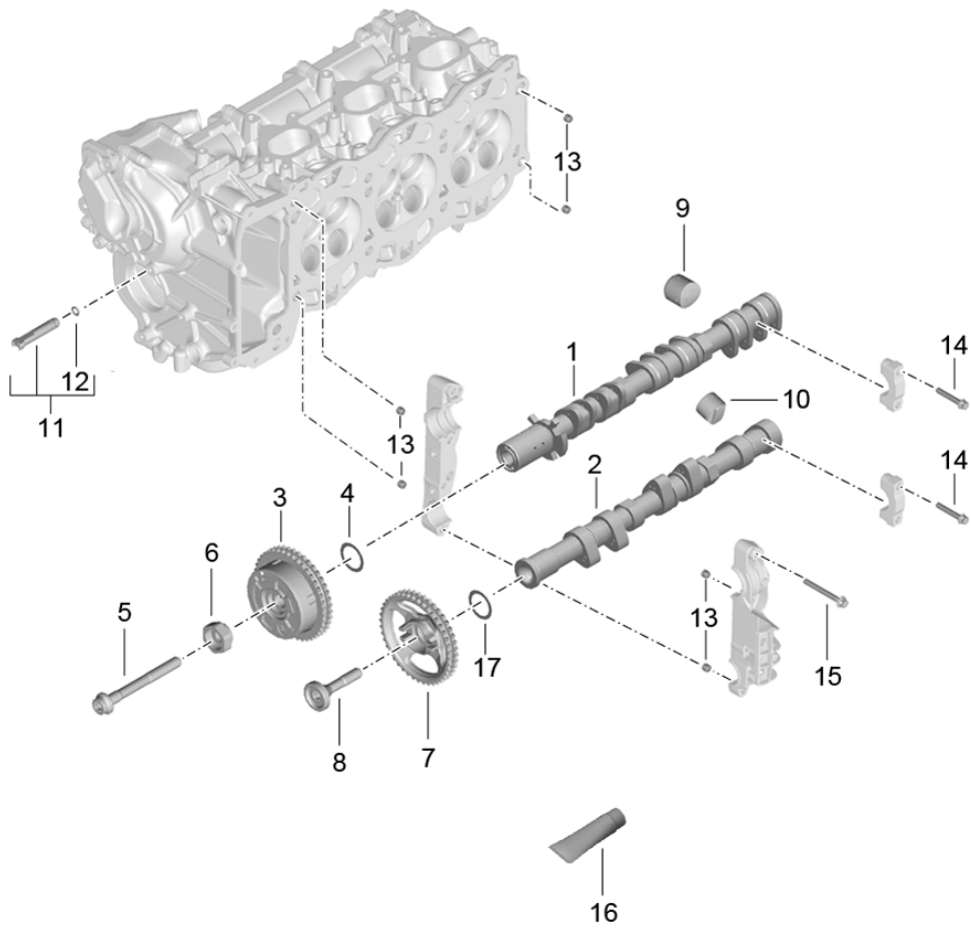

Model: 981SPY

Model life 2016>>2016

Model: 981SPY Model life 2016>>2016

Pos	Part Number	Description	Remark	Qty	Model
1	9A1 105 275 01	Camshaft Hydraulic valve tappet Camshaft adjuster Camshaft Intake Cyl. 1 - 3		1	
(1)	9A1 105 276 01	Camshaft Intake Cyl. 4 - 6		1	
2	9A1 105 277 01	Camshaft Exhaust Cyl. 1 - 3		1	
(2)	9A1 105 278 01	Camshaft Exhaust Cyl. 4 - 6		1	
3	9A1 105 053 02	Camshaft adjuster		2	
4	9A1 105 403 02	Washer Camshaft adjuster 34,0 X 0,1		2	
5	9A1 105 254 03	Torx screw M 12 X 50		2	
6	9A1 105 245 10	Sleeve Camshaft adjuster		2	
7	9A1 105 147 02	Sprocket Camshaft Exhaust Cyl. 1 - 3		1	
(7)	9A1 105 148 02	Sprocket Camshaft Exhaust Cyl. 4 - 6		1	
8	9A1 105 255 02	Torx screw		2	
9	9A1 105 070 04	Hydraulic valve tappet Intake		12	
10	9A1 105 071 01	Hydraulic valve tappet Exhaust		12	
11	9A1 104 402 02	Oil tube Cyl. 4 - 6		1	
12	999 707 576 40	O-ring 7,0 X 2,5		1	
13	999 095 075 01	Dowel sleeve 8 X 7		32	
14	999 073 450 01	Outer hexagon round screw M 6 X 37 X 25		24	
15	900 385 111 01	Torx screw BM 6 X 55		8	
16	000 043 024 00	Extreme-pressure grease 1 tube 80 GR. for		1	
17	9A1 105 403 10	Camshaft Washer Camshaft adjuster 33,4 X 0,5		2