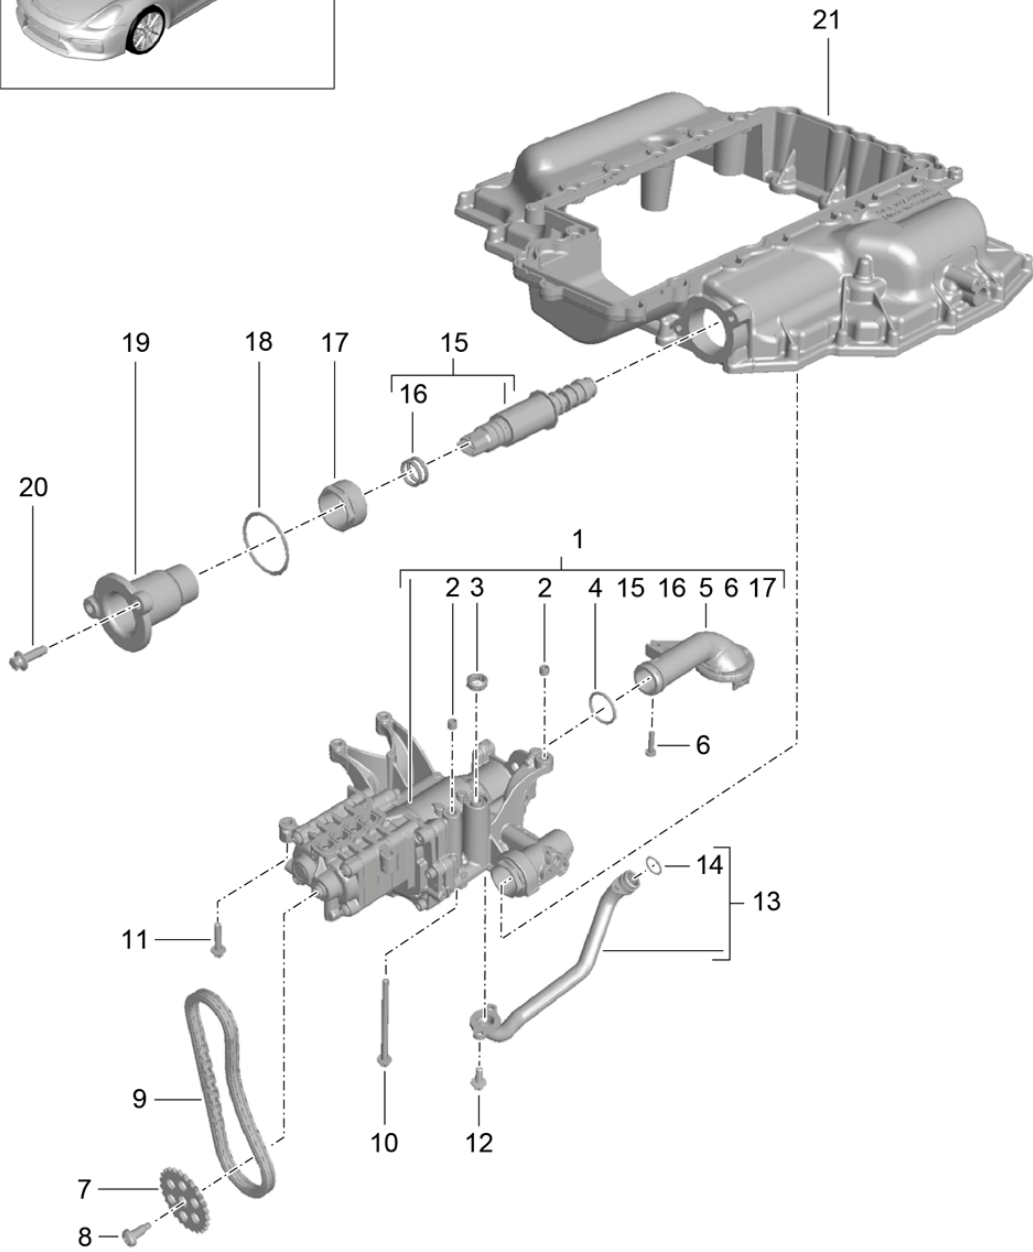

Model: 981SPY

Model life 2016>>2016

Model: 981SPY

Model life 2016>>2016

Pos	Part Number	Description	Remark	Qty	Model
1	9A1 105 142 03	Valve control Timing chain Camshaft Crankshaft		2	
2	9A1 105 062 01	Pan-head screw Tensioner blade		6	
3	999 707 346 40	O-ring 15,0 X 3,0		X	
4	9A1 105 157 03	Chain adjuster		2	
5	9A1 105 153 04	Guide rail		2	
6	9A1 105 155 04	Tensioner blade		2	
7	9A1 105 165 02	Spacer sleeve		1	
8	9A1 105 063 01	Screw		1	
9	9A1 105 101 03	Guide rail		2	
10	9A1 105 233 02	Timing chain Oil pump Crankshaft		1	
11	9A1 105 235 02	Tensioner blade		1	
12	900 123 118 30	Sealing ring A 22 X 27		2	
13		Crankshaft See illustrations 1/02/00			
14		Oil pump See illustrations 1/04/00		1	
15	999 701 066 40	O-ring Chain adjuster		2	

Model: 981SPY

Model life 2016>>2016

Model: 981SPY Model life 2016>>2016

Pos	Part Number	Description	Remark	Qty	Model
1	9A1 107 050 12	Oil pump		1	
2	996 106 103 50	Oil pump		2	
		Dowel sleeve			
		8,2 X 7,0			
3	9A1 107 327 00	Sealing ring		1	
4	999 707 375 40	O-ring		1	
		30,00 X 3,00			
5	9A1 107 075 10	Suction tube		1	
6	999 073 102 01	Round head screw		1	
		M6 X 25			
7	9A1 105 225 02	Sprocket		1	
		Oil pump			
8	999 073 380 01	Torx screw		1	
		M8 X 22			
9		Chain			
		Oil pump			
		See illustrations			
		1/03/15			
10	900 385 126 01	Torx screw		1	
		M6 X 95			
11	900 385 048 01	Torx screw		5	
		M6 X 30			
12	900 385 009 01	Torx screw		1	
		BM 6 X 25			
13	9A1 107 025 01	Oil tube		1	
		Oil pump			
		Crankcase			
14	999 707 575 40	O-ring		1	
		20,00 X 3,00			
15	948 107 113 11	Solenoid valve		1	
16	999 707 567 40	O-ring		2	
		17,00 X 3,00			
17	999 261 024 01	Union nut		1	
		M36 X 1,0 X 12			
18	999 707 570 40	O-ring		1	
		44,00 X 3,00			
19	9A1 107 330 01	Joint flange		1	
		Control valve			
20	900 385 019 01	Torx screw		2	
		M6 X 20			
21		Oil pan			
		Upper part			
		See illustrations			
		1/04/02			