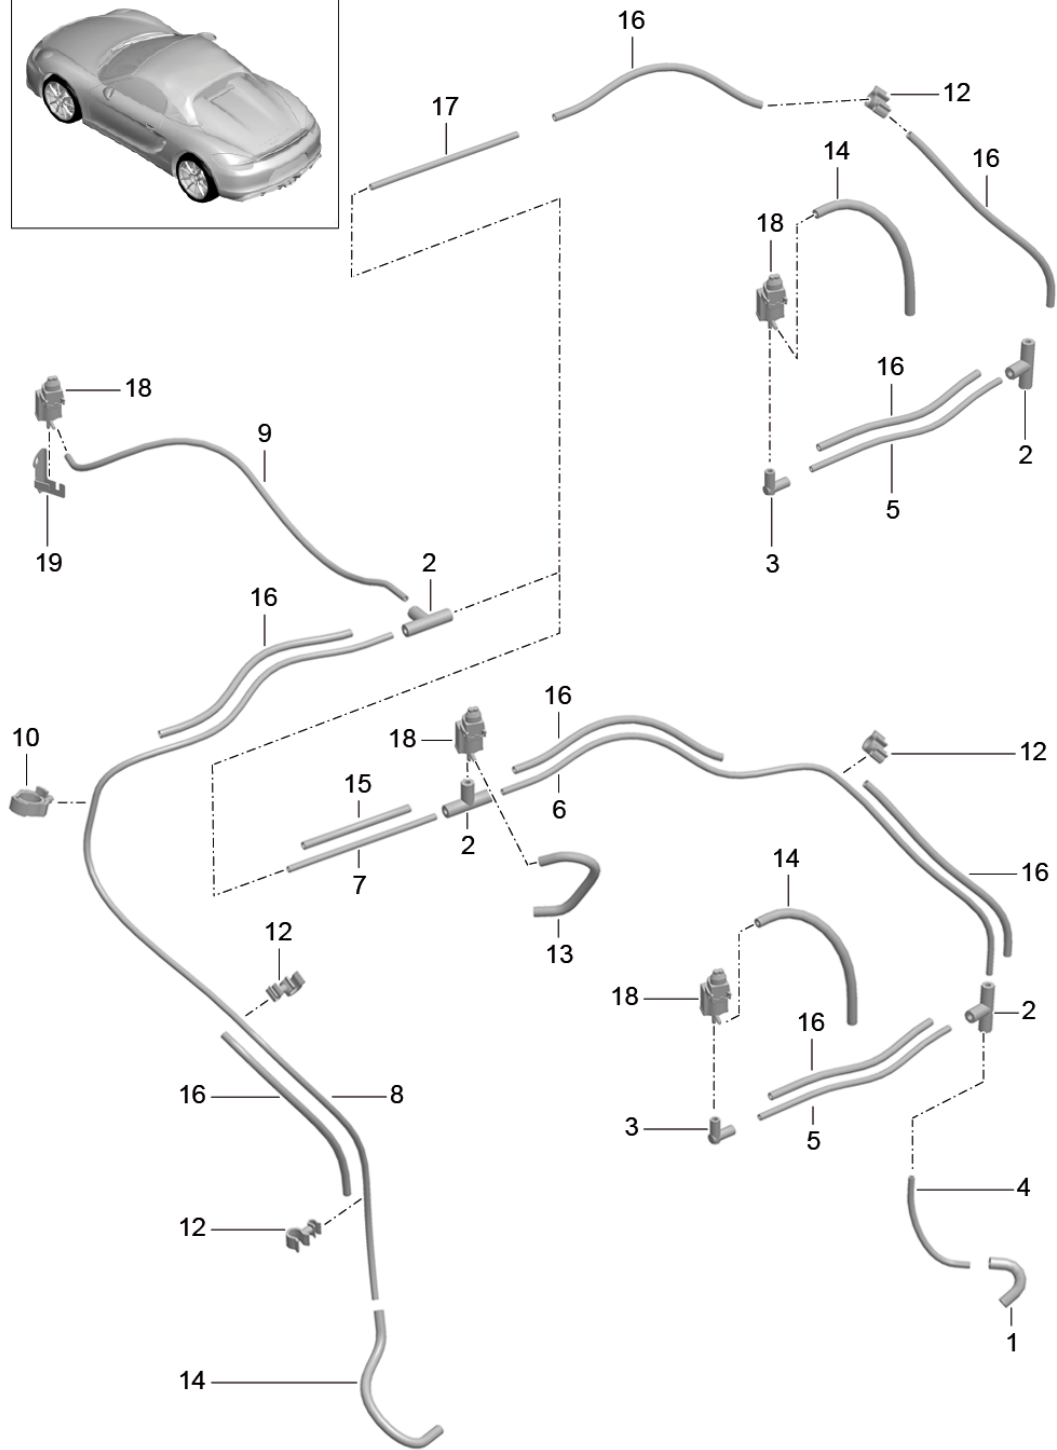

Model: 981SPY

Model life 2016>>2016

Pos	Part Number	Description	Remark	Qty	Model
		Intake distributor			
		Throttle body			
1	9A1 110 115 02	Intake distributor		2	
2	9A1 110 215 01	Gasket		6	
3	900 385 270 01	Outer hexagon round screw		12	
		BM 6 X 35			
4	900 385 041 01	Torx screw		9	
		BM 6 X 12			
5	9A1 110 212 01	Clip		2	
		Upper part			
6	9A1 110 213 01	Clip		2	
		Lower part			
7	9A1 110 210 01	Rubber sleeve		2	
8	999 073 352 02	Round head screw		2	
		M 6 X 35			
9	993 110 462 02	Vacuum unit		1	
10	999 919 265 01	Lens-head screw		2	
		5,0 X 18			
11	993 110 530 01	Grommet		1	
12	999 651 398 40	Cable holder		1	
		11,0 / 13,0			
13	948 606 180 00	Pressure sensor		1	
14	999 919 241 01	Lens-head screw		1	
		6,0 X 15			
15	999 591 882 01	Speed nut		1	
		M 6			
16	997 606 213 00	Temperature sensor		1	
		Engine compartment			
17	9A1 110 120 25	Resonance tube		1	
18	9A1 110 319 00	Gasket		1	
19	999 507 153 01	Cable clamp		2	
		5,20			
20	999 507 652 01	Cable clamp		2	
		7,0 - 9,0			
21	997 605 115 01	Throttle body		1	
22	900 385 045 01	Torx screw		4	
		BM 6 X 40			
23	9A1 110 293 01	Support		1	
24	9A1 110 247 00	Support		1	
		Tank ventilation			
25	7PP 906 270	Change-over valve		1	
26	999 507 675 40	Hose holder		1	
		7,50 - 8,00			

Model: 981SPY

Model life 2016>>2016