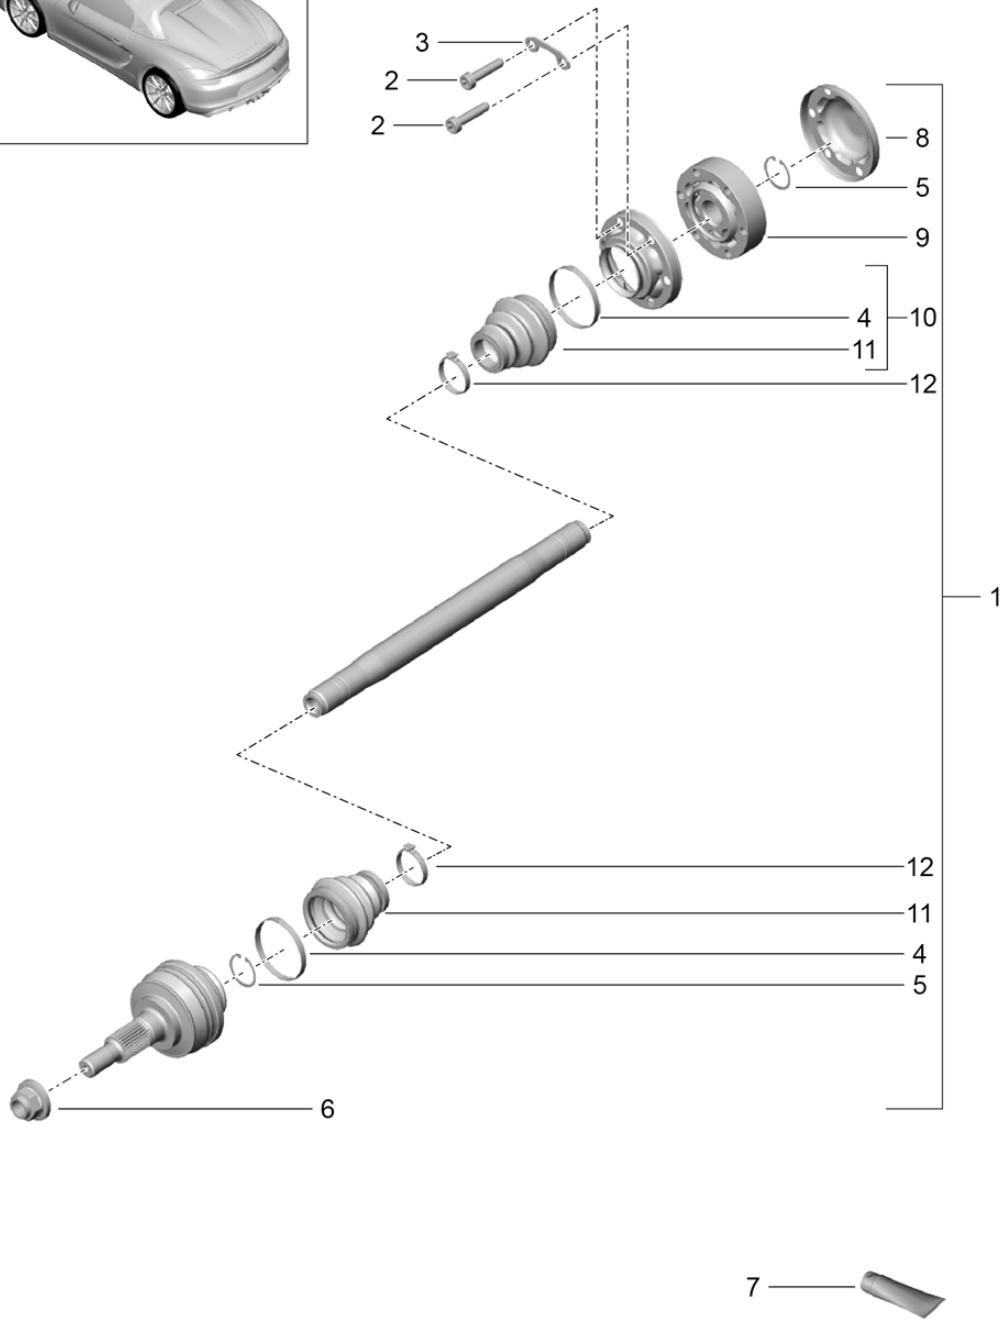

Model: 981SPY

Model life 2016>>2016

Model: 981SPY

Model life 2016>>2016

Pos	Part Number	Description	Remark	Qty	Model
1	981 332 024 10	Drive shaft		1	I480
(1)	981 332 024 30	Drive shaft	/L	1	I480
2	999 510 047 01	Drive shaft	/R	1	I480
		Pan-head screw M 10 X 46,5		12	
3	9P1 501 375	Plate		6	
4	996 332 957 00	Clip 73 MM		4	
5	900 041 014 00	Circlip 28 X 1,5		2	I480
6	WHT 007 021	Hexagon nut M 22 X 1,5 -S		2	
7	000 043 110 01	Grease 1 100-gramme tube		X	
8	997 332 267 00	Lid		2	I480
9	991 332 030 00	Joint		2	I480
10	997 332 955 00	Bellows with Cap		2	I480
11	996 332 293 00	Dust bellows Information available		4	
12	996 332 257 00	Clip 34 MM		4