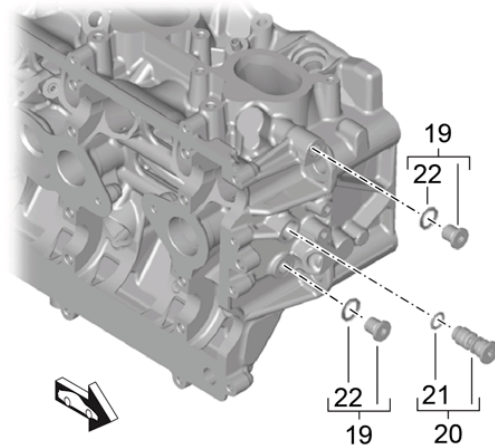

Model: 981SPY

Model life 2016>>2016

Model: 981SPY Model life 2016>>2016

Pos	Part Number	Description	Remark	Qty	Model
		Cylinder head Accessories Valves			
1	9A1 105 310 02	Intake valve		12	
2	9A1 105 320 02	Exhaust valve		12	
3	9A1 105 151 00	Concave washer Intake Lower		12	
4	996 105 115 52	Valve stem seal		24	
5	9A1 105 110 01	Set of valve springs Intake		12	
6	9A1 105 150 00	Concave washer Intake Upper		12	
7	996 105 123 52	Valve collet		48	
8	948 105 153 01	Concave washer Exhaust Lower		12	
9	9A1 105 181 00	Valve spring Exhaust		12	
10	9A1 105 121 00	Concave washer Exhaust Upper		12	
11	9A1 105 308 03	Actuator VVS		2	
12	900 331 057 40	O-ring 11,2 X 2,65		2	
13	9A1 105 304 04	Actuator NVS		2	
14	999 707 446 40	O-ring 18 X 2,5		2	
15	900 385 112 01	Torx screw M 5 X 12		8	
16	999 063 038 01	Screw plug		2	
17	900 123 111 21	Sealing ring 14 X 18		2	
18	999 063 035 02	Screw plug M 8 X 1,0 Cyl. 1 - 3		3	
(18)		Screw plug M 8 X 1,0 Cyl. 4 - 6		4	
19	999 063 037 01	Screw plug M 12 X 1,5 X 15		5	
20	9A1 104 250 01	Restrictor		4	
21	999 707 577 40	O-ring 10 X 2,5N		4	
22	900 123 161 20	Sealing ring 12 X 16		5	
23	948 606 420 01	Temperature sensor Coolant		1	
24	900 123 111 21	Sealing ring 14 X 20		1