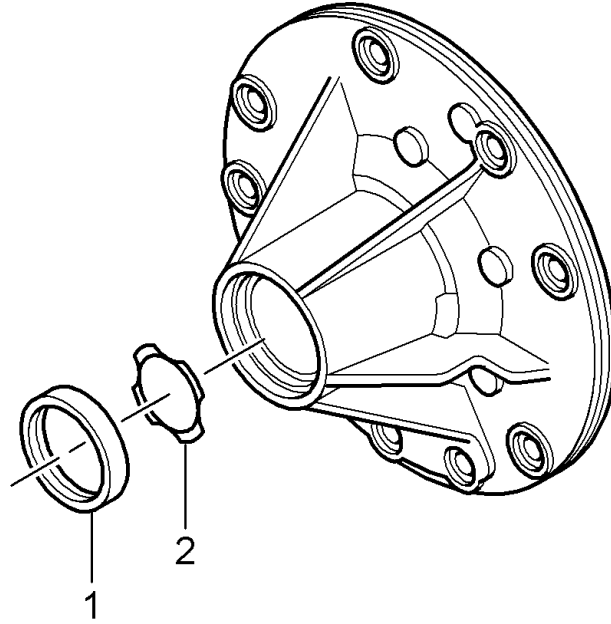

Model: 987 05

Model life 2005>>2008

Pos	Part Number	Description	Remark	Qty	Model
		Tiptronic			I249
		Torque converter			
1	986 316 001 05	Torque converter		1	A87.01/02
1	996 316 001 01	Torque converter		1	A87.20/21
2	996 116 075 07	Drive plate		1	
3	999 073 091 09	Pan-head screw M 10 X 1 X 25		8	
4	900 067 369 09	Pan-head screw M 8 X 20		6	

Model: 987 05

Model life 2005>>2008