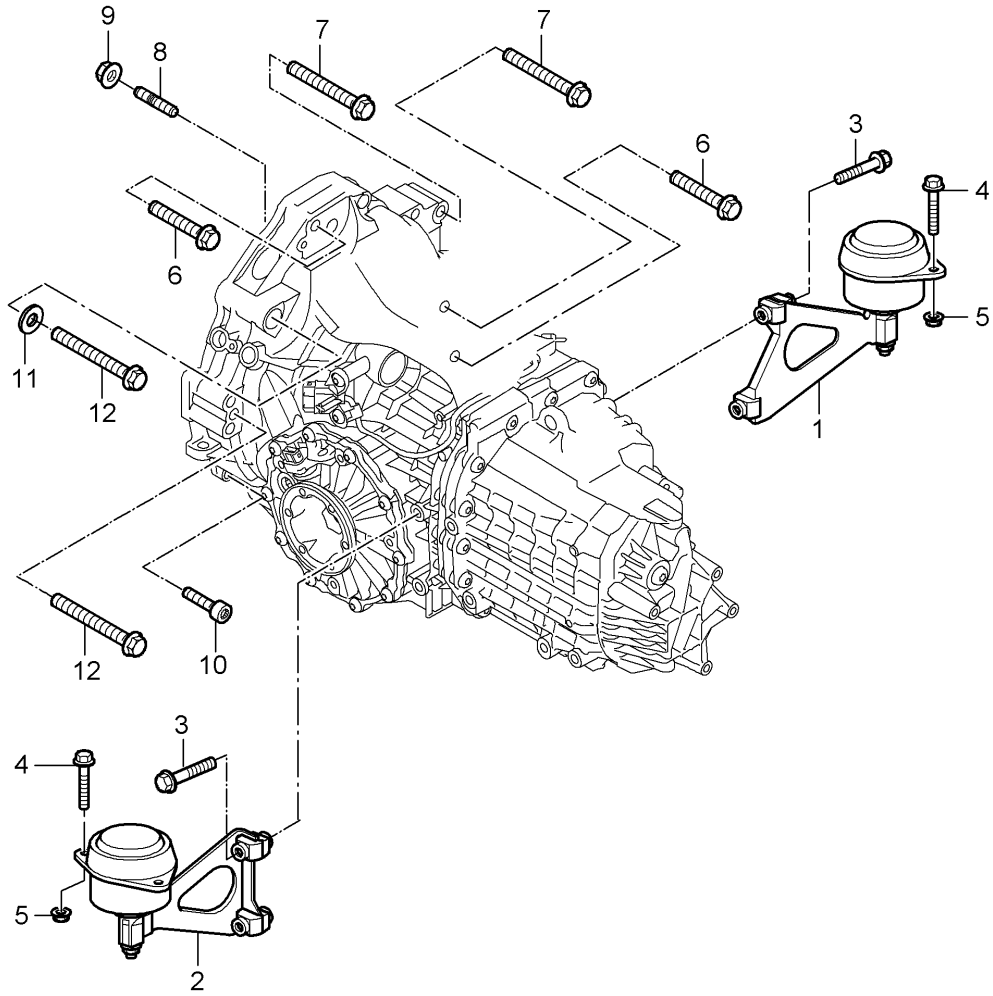

Model: 987 05

Model life 2005>>2008