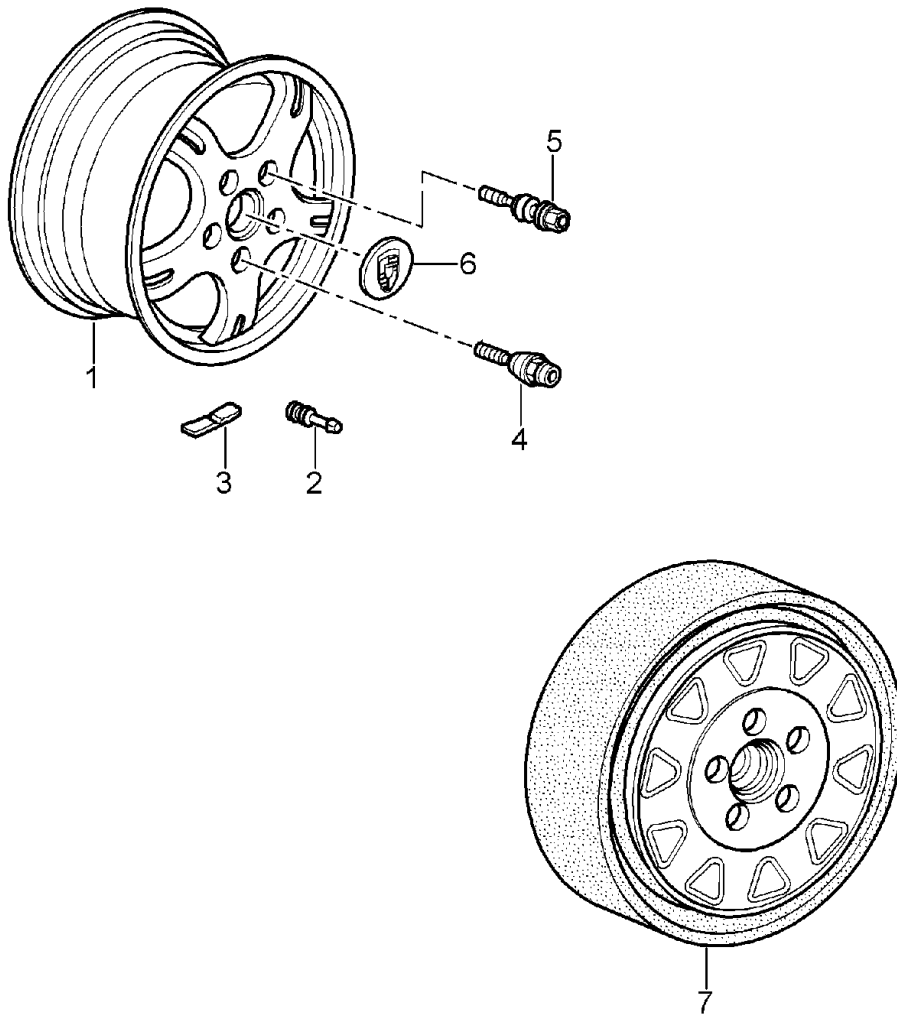

Model: 987 05

Model life 2005>>2008