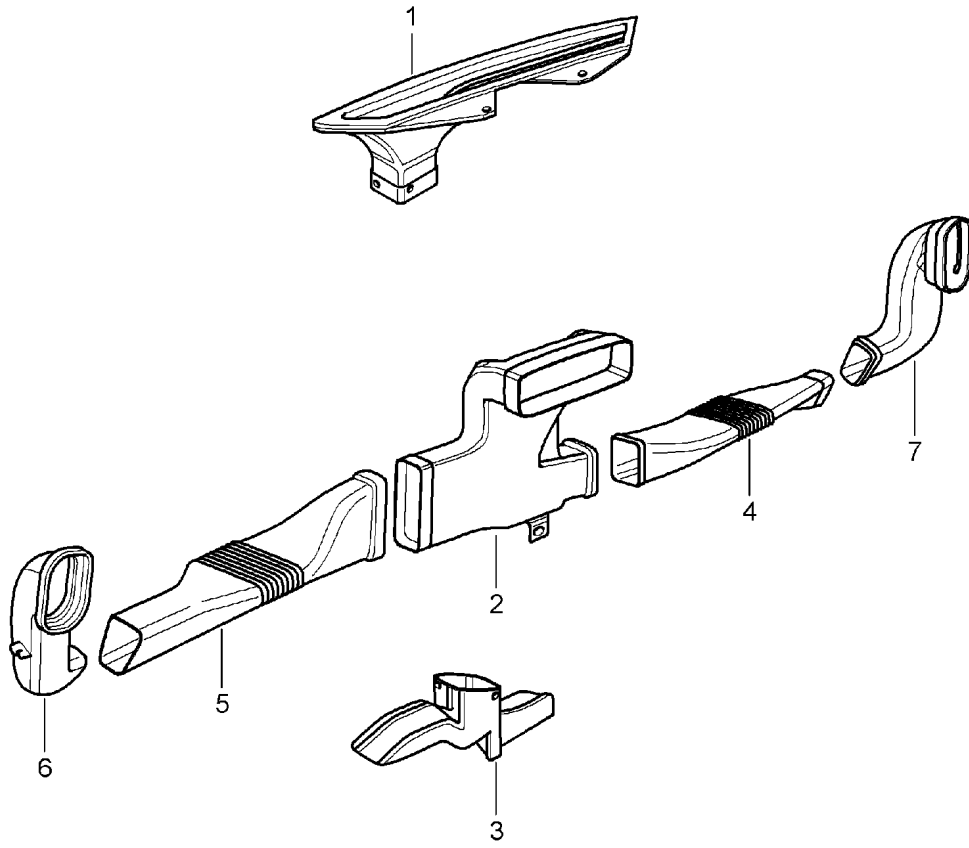

Model: 987 05

Model life 2005>>2008