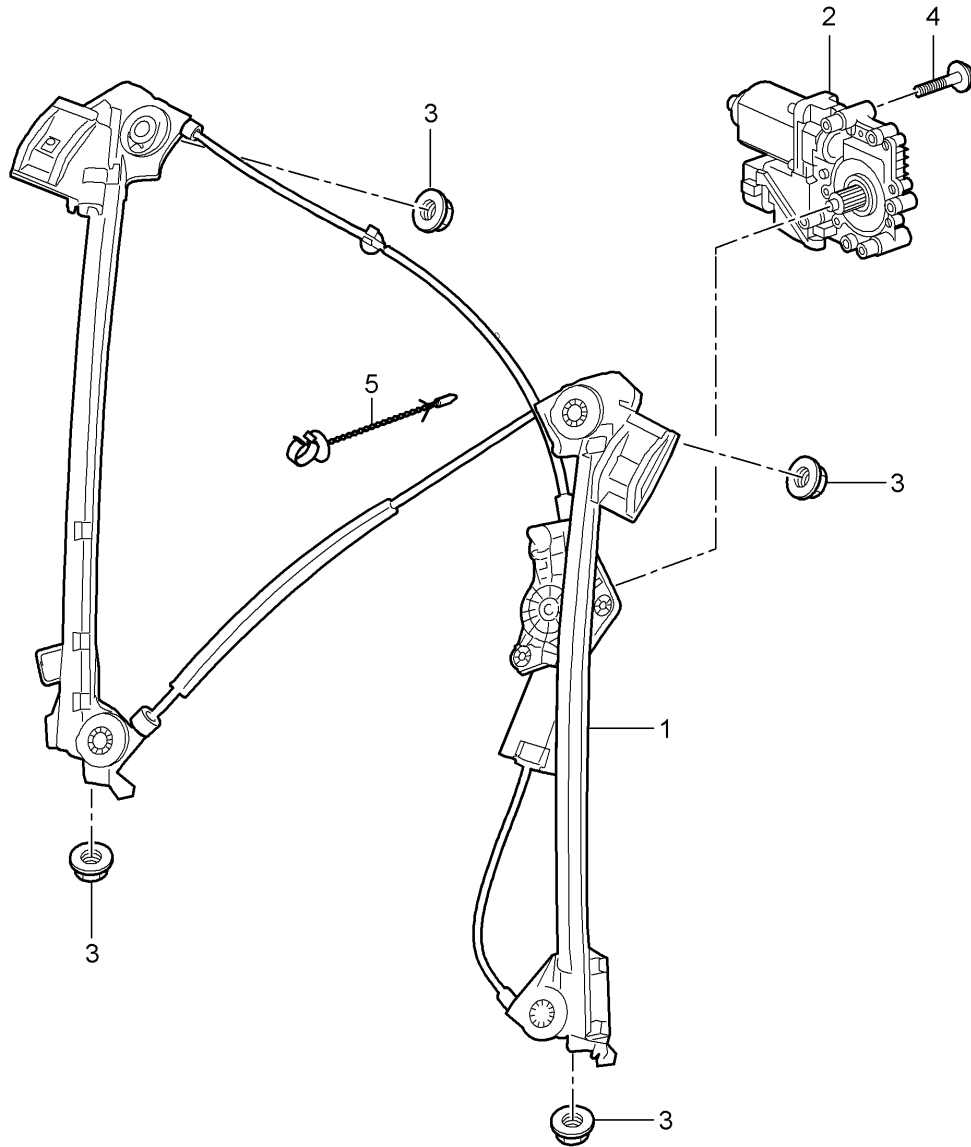

Model: 987 05

Model life 2005>>2008

Model: 987 05

Model life 2005>>2008

Pos	Part Number	Description	Remark	Qty	Model
1	987 542 075 00	Power windows Power windows Information available	/L -05 -05	1	
1	987 542 075 01	Power windows	/L 06-	1	
(1)	987 542 076 00	Power windows Information available	/R -05 -05	1	
(1)	987 542 076 01	Power windows	/R 06-	1	
2	987 624 101 06	Electric motor	/LL /L -05	1	I098
(2)	987 624 104 06	Electric motor	/LL /R -05	1	I098
(2)	987 624 102 06	Electric motor	/RL /R -05	1	I099
(2)	987 624 103 06	Electric motor	/RL /L -05	1	I099
(2)	997 624 181 02	Electric motor	/LL /L 06-	1	I098
(2)	997 624 182 02	Electric motor	/LL /R 06-	1	I098
(2)	997 624 182 06	Electric motor	/LL /R 06-	1	I098
(2)	997 624 181 02	Electric motor	/RL /R 06-	1	I099
(2)	997 624 182 02	Electric motor	/RL /L 06-	1	I099
(2)	997 624 182 06	Electric motor	/RL /L 06-	1	I099
3	900 380 015 09	Hexagon nut M 6		4	
4	999 919 209 09	Oval-head screw M5X22		6	
5	987 542 941 00	Clip Bowden cable Power windows		1	