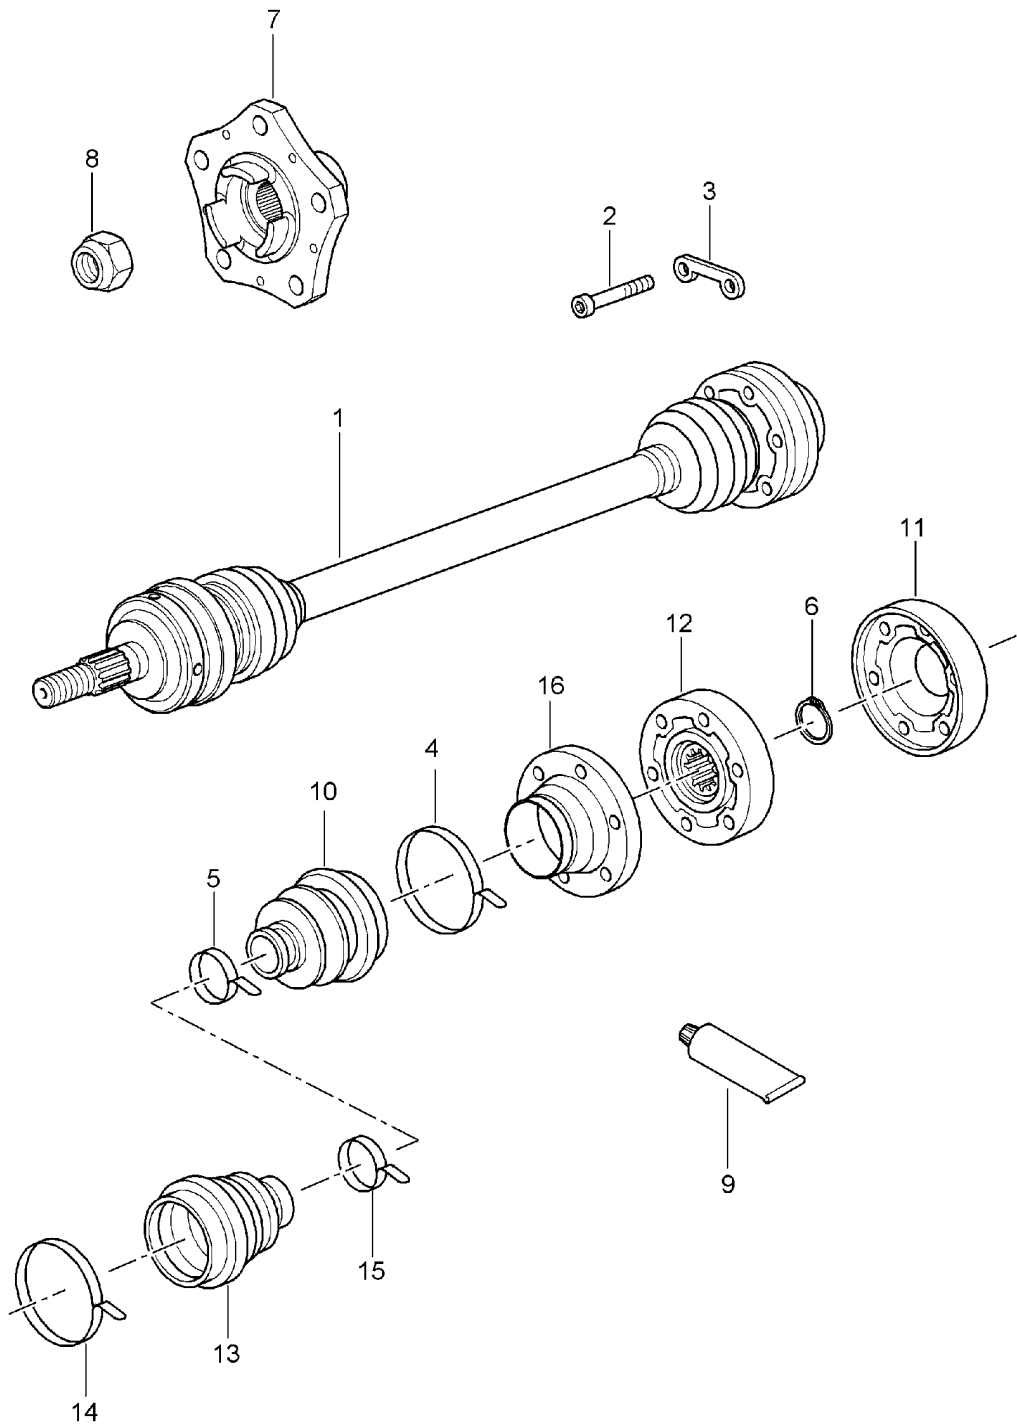

Model: 987 05

Model life 2005>>2008

Model: 987 05 Model life 2005>>2008

Pos	Part Number	Description	Remark	Qty	Model
1	987 332 024 05	Drive shaft Wheel hub	/L	2	BOXSTER I481
(1)	987 332 024 04	Drive shaft	/R	1	BOXSTER I481
(1)	987 332 024 23	Drive shaft	/L	1	I480
(1)	987 332 024 24	Drive shaft	/R	1	I480
(1)	987 332 024 06	Drive shaft		2	BOXSTER I249
(1)	987 332 024 25	Drive shaft		2	BOXSTER S I249
2	N 909 417 01	Pan-head screw M 10 X 45		12	BOXSTER I481
(2)	900 067 229 09	Pan-head screw M 10 X 48,4		12	I480
(2)	900 067 229 01	Pan-head screw M 10 X 48,4		12	I480
(2)	986 332 190 00	Pan-head screw M 8 X 44		X	BOXSTER I249
(2)	N 909 417 01	Pan-head screw M 10 x 45		X	BOXSTER I249
(2)	900 067 298 09	Pan-head screw M 10 X 46,5		12	BOXSTER S I249
(2)	900 067 298 02	Pan-head screw M 10 X 46,5		12	BOXSTER S I249
(2)	999 510 047 01	Pan-head screw M 10 X 46,5		12	BOXSTER S I249
3	986 332 191 00	Plate		6	BOXSTER
(3)	996 332 191 00	Plate		6	BOXSTER S
4	996 332 957 00	Clip 73 MM		2	
5	996 332 257 00	Clip 34 MM		2	
6	900 041 014 00	Circlip		2	
7	997 341 605 01	Wheel hub		2	
7	991 341 605 02	Wheel hub		2	
7	991 341 605 03	Wheel hub		2	
8	999 084 641 02	Lock nut		2	
9	000 043 110 01	Grease 1 100-gramme tube		X	
(9)	000 043 205 36	Sealing compound 1 100-gramme tube		X	
10	996 332 293 00	Dust bellows Information available		2	
11	986 332 267 00	Lid		2	BOXSTER
11	987 332 267 00	Lid		2	BOXSTER
(11)	928 332 267 01	Lid		2	BOXSTER S
12	986 332 030 00	Joint		2	BOXSTER
(12)	996 332 030 00	Joint		2	BOXSTER S
13	996 332 293 00	Dust bellows Information available		2	
14	996 332 957 00	Clip		2	
15	996 332 257 00	Clip		2	
16	986 332 259 00	Bellow support		2	BOXSTER
(16)	996 332 259 00	Bellow support		2	BOXSTER S