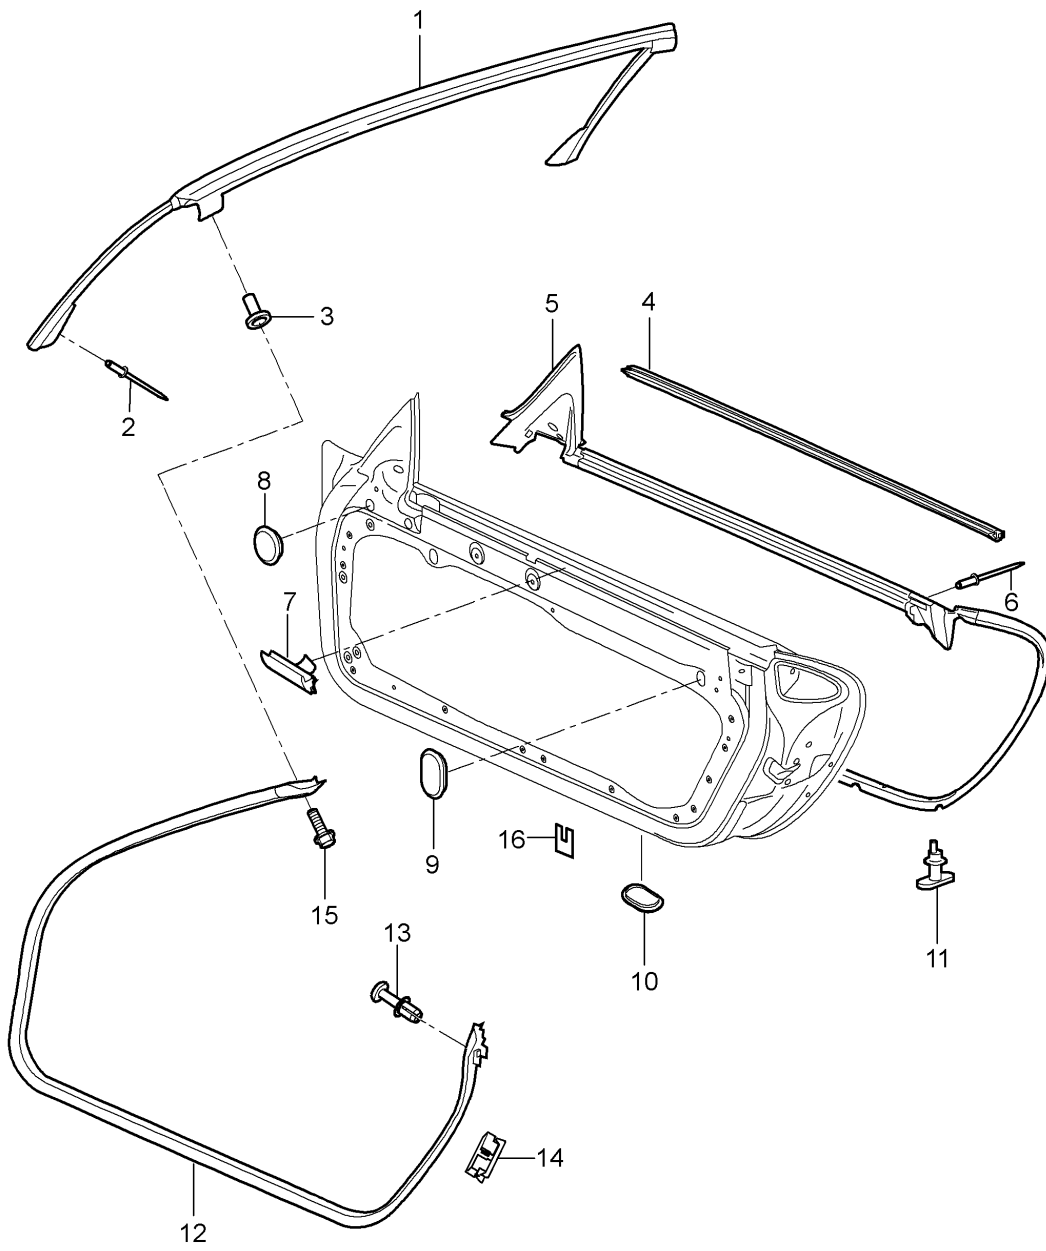

Model: 987 05

Model life 2005>>2008