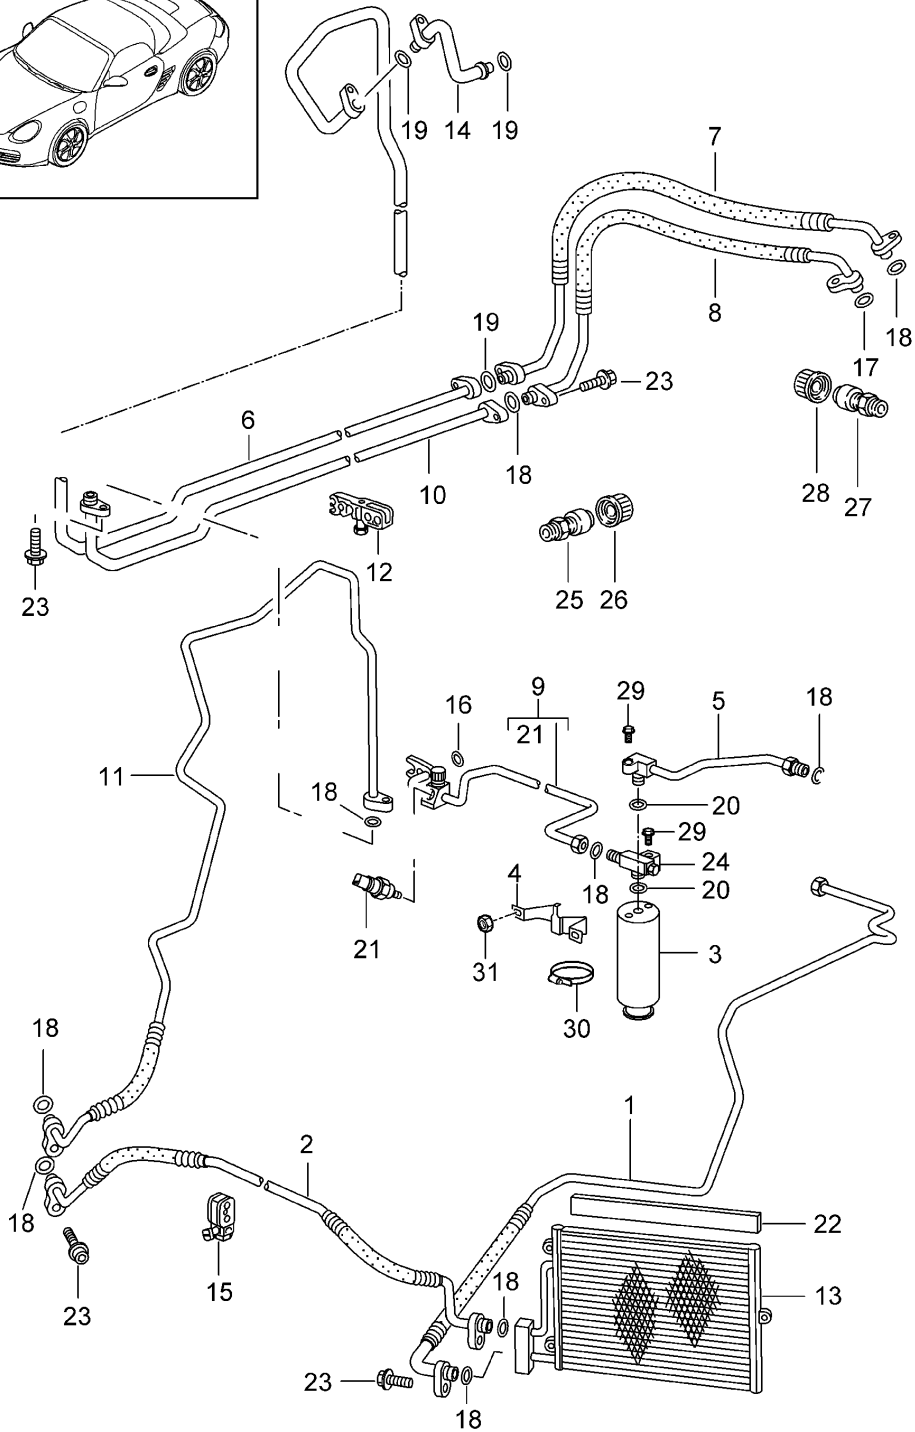

Model: 987 05

Model life 2005>>2008

Model: 987 05 Model life 2005>>2008

Pos	Part Number	Description	Remark	Qty	Model
		Refrigerant circuit			
1	997 573 105 03	Pressure line		1	
2	997 573 103 02	Pressure line		1	
3	944 573 143 01	Desiccator		1	
4	996 573 451 00	Support		1	
5	996 573 106 00	Refrigerant line		1	
6	996 573 091 01	Intake pipe		1	
7	987 573 099 00	Intake pipe		1	M96.25/26
7	987 573 099 01	Intake pipe		1	M97.20/21/22
8	987 573 097 02	Pressure line		1	M96.25/26
8	987 573 097 04	Pressure line		1	M97.20/21/22
9	997 573 108 02	Pressure line	/LL	1	I098
(9)	997 573 108 01	Pressure line	/RL	1	I099
(9)	997 573 108 03	Pressure line	/RL	1	I099
10	996 573 092 02	Pressure line		1	
11	997 573 094 02	Pressure line		1	
12	996 347 543 00	Cable holder		2	
13	996 573 111 03	Condenser		2	
14	996 573 093 06	Intake pipe	/LL	1	I098
(14)	996 573 093 07	Intake pipe	/RL	1	I099
15	996 347 543 00	Cable holder		X	
16	999 707 247 40	O-ring 7,5X2		2	
17	999 707 439 41	O-ring 23,8X2,4		8	
18	999 707 434 41	O-ring 10,6X2		8	
19	999 707 534 41	O-ring 17X2		X	
20	999 707 262 40	O-ring 6,7X1,8		X	
21	1K0 959 126 B	Pressure sensor		1	
(21)	955 613 137 01	When required order also: Pressure sensor		1	
(21)	955 613 137 02	When required order also: Pressure sensor		1	
-	999 707 555 41	When required order also: O-ring 10,8 X 1,8		1	
22	996 573 711 00	Cover strip		2	
23	900 067 019 03	Pan-head screw		X	
24	997 573 243 00	Distributing piece		1	
25	996 573 465 00	Valve		1	
26	944 573 663 02	Intake pipe Cap		1	
27	996 573 466 00	Valve		1	
28	944 573 663 01	Pressure line Cap		1	
29	900 075 340 01	Combination screw M6x22		1	
30	999 512 349 01	Hose clamp A50-70/9		1