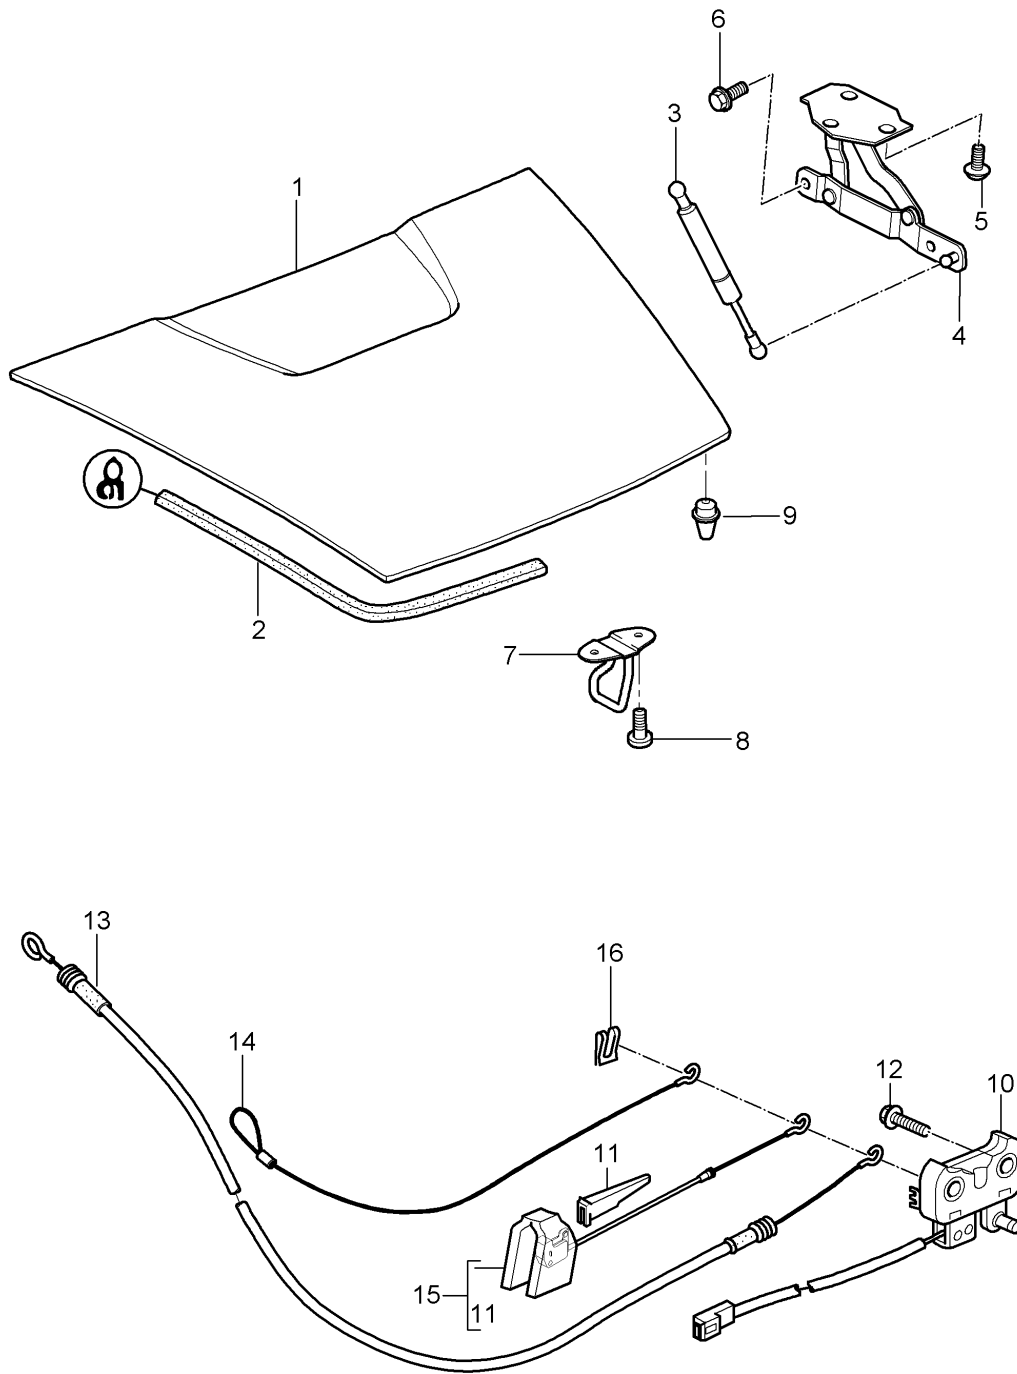

Model: 987 05

Model life 2005>>2008

Model: 987 05

Model life 2005>>2008

Pos	Part Number	Description	Remark	Qty	Model
1	987 512 011 00 987 512 011 00 GRV	Lid Rear Lid Prime coated Use also: 000.043.204.38		1	
-	000 043 204 38	Sealing compound		1	
2	987 512 611 01	Gasket		1	
3	987 512 551 01	Gas-pressure spring		1	
(4)	987 512 151 00	Hinge	/L	1	
(4)	987 512 151 02	Hinge	/L	1	
4	987 512 152 00	Hinge	/R	1	
4	987 512 152 02	Hinge	/R	1	
5	900 075 469 02	Combination screw M 6 X 22		4	
6	900 378 155 09	Hexagon-head bolt M 6 X 16		4	
7	987 512 051 00	Lock upper part		1	
8	999 073 350 04	Round head screw M 6 X 16		2	
9	987 512 987 00	Actuator		2	
10	987 512 053 01	Lock lower part		1	
11	997 511 753 00	Guide		1	
12	900 075 504 01	Combination screw M 6 X 45		2	
13	987 512 217 00	Lid-release cable Lid		1	
14	987 512 521 00	Emergency operation Cable Information available		1	
15	987 512 117 00	Actuator		1	
16	999 166 054 02	Sl-lock		1	
16	999 166 054 01	Sl-lock		1