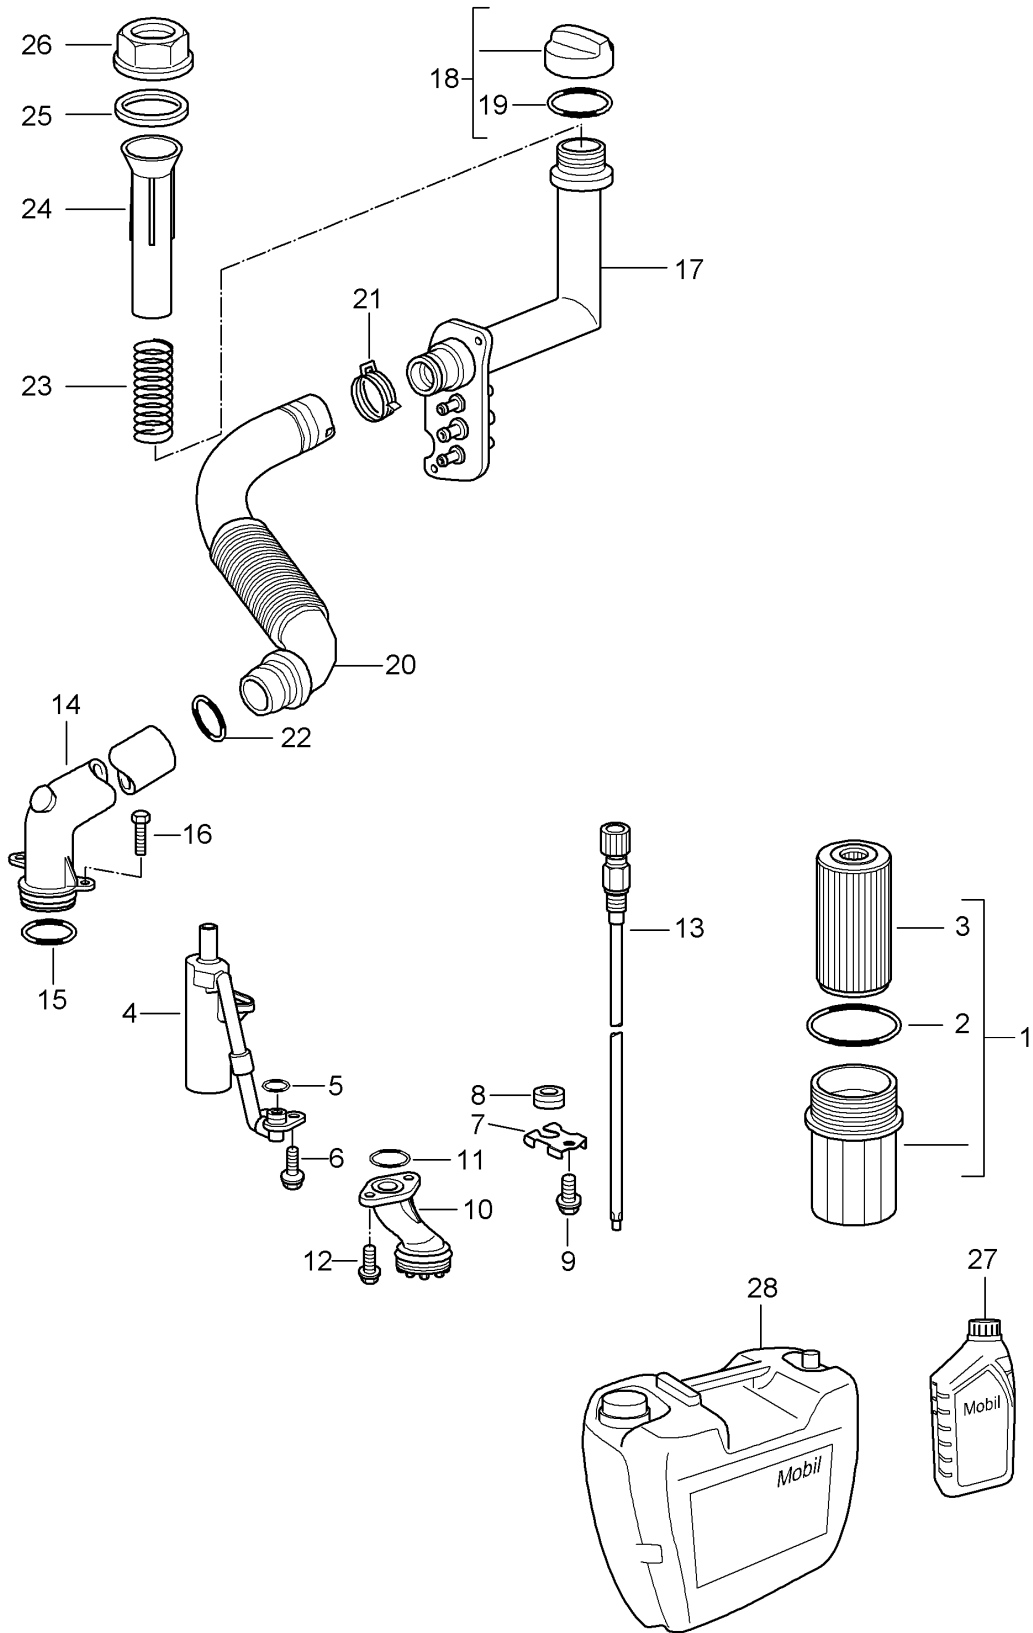

Model: 987 05

Model life 2005>>2008

Model: 987 05 Model life 2005>>2008

Pos	Part Number	Description	Remark	Qty	Model
		Engine lubrication			M96.25/26
1	996 107 020 55	Oil filter		1	
2	996 107 313 51	Sealing ring		1	
		Use also:			
		000 043 300 13		1	
3	996 107 225 60	Filter element		1	
4	996 107 080 54	Oil separator		2	
5	999 701 789 40	O-ring		2	
		12 X 2			
6	999 073 344 04	Round head screw		5	
		BM 6 X 20			
7	996 107 333 50	Support		1	
8	999 702 206 50	Grommet		1	
		9,5 X 18,0 X 1,2			
9	900 385 275 09	Torx screw		2	
		M 6 X 20			
10	996 107 075 57	Suction tube		1	
11	999 707 375 40	O-ring		1	
		30 X 3			
12	900 378 030 09	Hexagon-head bolt		2	
		M 6 X 20			
13	996 606 150 00	Oil-level sender		1	
14	987 107 150 00	Oil tube		1	
15	999 707 348 40	O-ring		1	
		42 X 4			
		Use also:			
		000 043 300 13		1	
16	900 385 050 09	Torx screw		2	
		M 6 X 16			
(16)	900 385 050 01	Outer hexagon round screw		2	
		M 6 X 16			
17	996 107 273 05	Filler tube		1	
18	996 107 035 52	Lid		1	
19	996 107 336 00	Gasket		1	
20	987 107 254 01	Oil hose		1	
21	999 512 667 09	Hose clamp		1	
		44 X 12			
22	999 701 416 40	O-ring		1	
		33 X 4			
23	996 107 343 00	Spring		1	
24	996 107 323 00	Funnel		1	
25	996 107 303 00	Gasket		1	
26	996 107 367 00	Lock nut		1	
27	000 043 301 19	Engine oil		X	
		EXXON MOBIL 1 0W-40			
		1 LITER			
		Container			
		Information available			
28	000 043 301 21	Engine oil		X	
		EXXON MOBIL 1 0W-40			
		20 LITER			
		Container			
		Information available