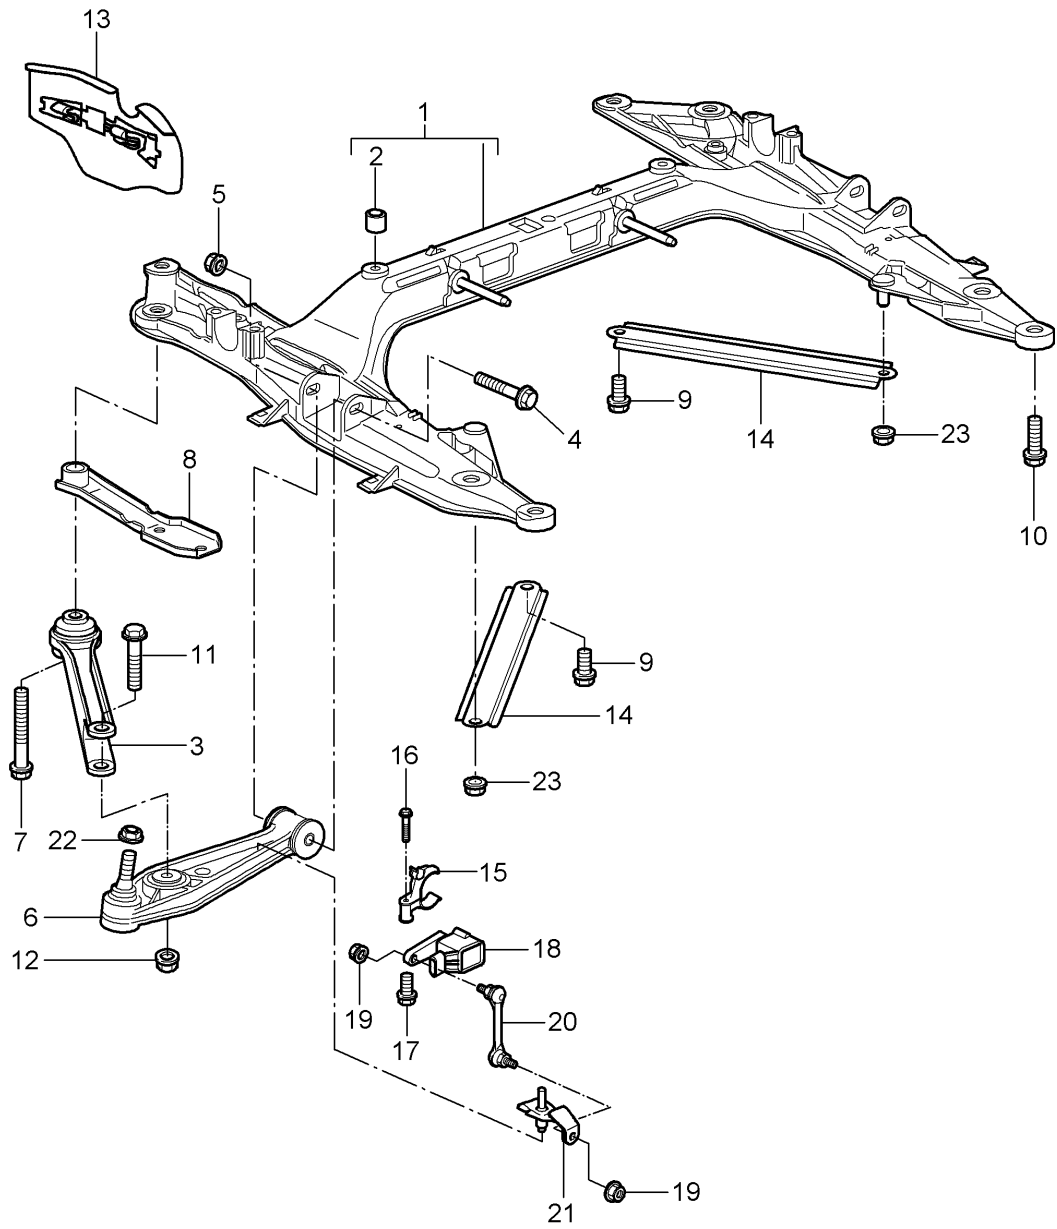

Model: 987 05

Model life 2005>>2008

Pos	Part Number	Description	Remark	Qty	Model
		Tiptronic Transmission suspension Threaded joint for Engine			I249
1	986 375 094 03	Transmission bracket Right		1	
1	986 375 094 04	Transmission bracket Right		1	
2	987 375 093 01	Transmission bracket Left		1	
2	987 375 093 02	Transmission bracket Left		1	
3	900 378 076 09	Hexagon-head bolt M 10 X 50		6	
4	900 378 159 09	Hexagon-head bolt M 8 X 60		4	
5	999 084 447 09	Hexagon nut M 8		4	
6	999 072 008 09	Hexagon-head bolt M 12 X 1,5 X 70		1	
6	999 072 008 01	Hexagon-head bolt M 12 X 1,5 X 70		1	
7	999 072 009 09	Hexagon-head bolt M 12 X 1,5 X 90		3	
7	999 072 009 01	Hexagon-head bolt M 12 X 1,5 X 90		3	
8	999 218 088 09	Stud M 10 X 30		1	
9	900 377 011 09	Hexagon nut M 10		1	
10	999 073 119 09	Pan-head screw M 10 X 50		1	
11	N 905 028 02	Washer 15 X 28 X 3,5		1	
12	999 072 010 09	Hexagon-head bolt M 12 X 1,5 X 100		1	
13	900 378 036 09	Hexagon-head bolt M 6 X 12		1	
14	999 511 142 02	Clamp A 1		1	

Model: 987 05

Model life 2005>>2008