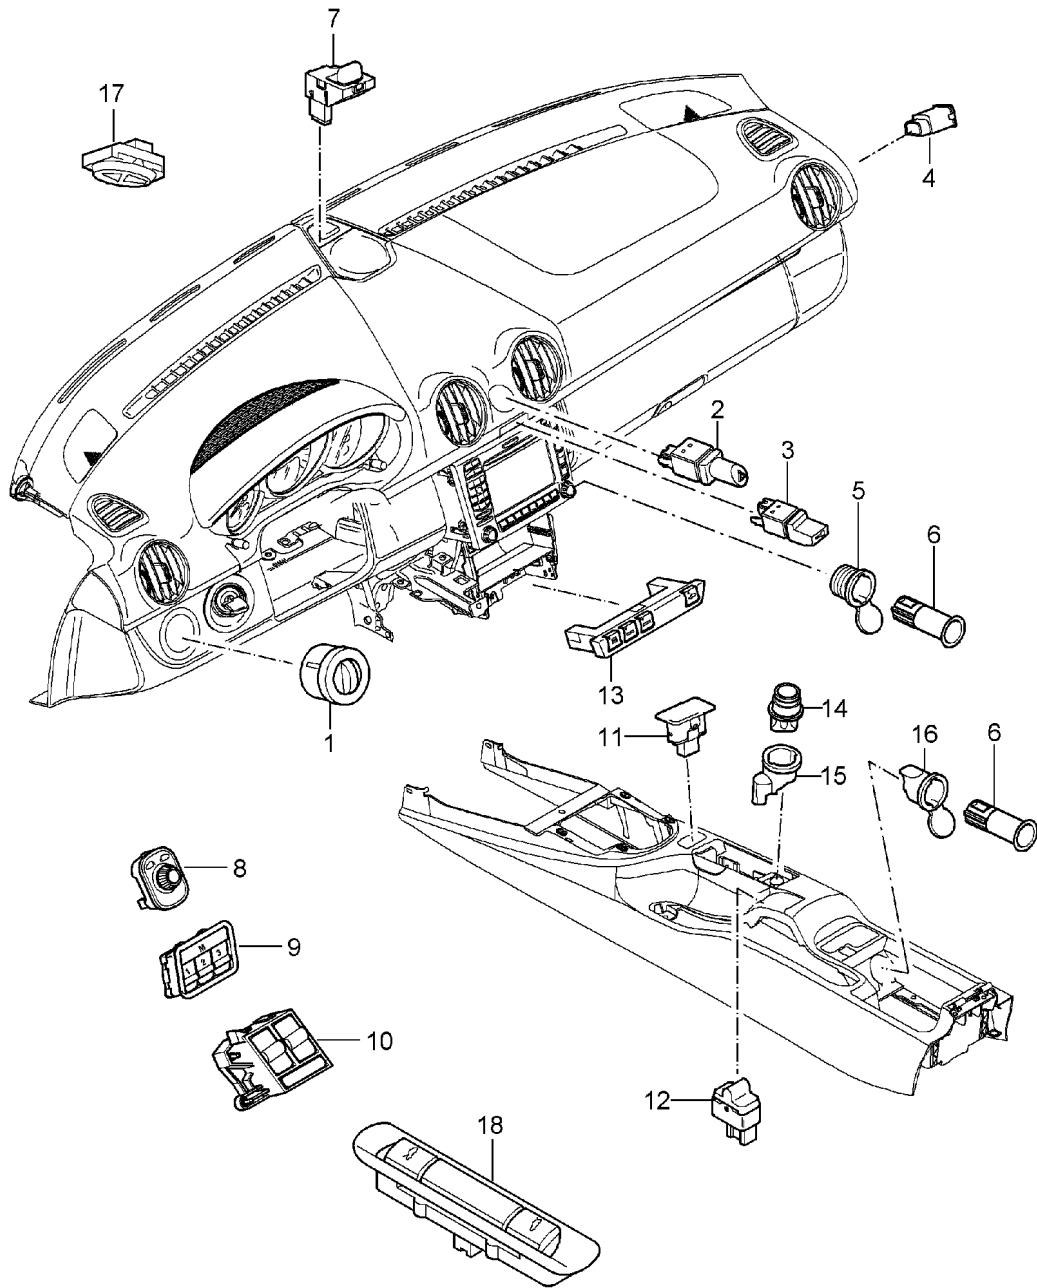

Model: 987 05

Model life 2005>>2008

Model: 987 05 Model life 2005>>2008

Pos	Part Number	Description	Remark	Qty	Model
1	997 613 535 01	Switch Light switch		1	
2	997 613 535 01 A05	Black mat			
2	987 613 120 02	Hazard warning light sw.		1	
	987 613 120 02 A05	Black mat			
3	987 613 143 00	Switch Central locking system		1	
	987 613 143 00 A05	Black mat			
3	987 613 143 01	Switch Central locking system		1	
	987 613 143 01 A05	Black mat			
4	955 613 165 02	Switch Airbag		1	
	955 613 165 02 9B9	Satin black			
5	997 652 103 00	Clamping ring with Lid		1	
6	955 652 107 00	Plug socket		2	
7	997 653 251 00	Sensor Air conditioner		1	
8	997 613 241 00	Switch Door mirror		1	
	997 613 241 00 A05	Black mat			
8	997 613 241 01	Switch Door mirror		1	
	997 613 241 01 A05	Black mat			
9	997 613 103 00	Memory switch	/L	1	I537
	997 613 103 00 A05	Black mat			
9	997 613 103 01	Memory switch	/L	1	I537
	997 613 103 01 A05	Black mat			
(9)	997 613 104 00	Memory switch	/R	1	I538
	997 613 104 00 A05	Black mat			
10	997 613 151 02	Switch Power windows Driver's side	/LL 05	1	I098
	997 613 151 02 A05	Black mat			
10	997 613 151 04	Switch Power windows Driver's side	/LL 06-	1	I098
	997 613 151 04 A05	Black mat			
10	997 613 151 05	Switch Power windows Driver's side	/LL 06-	1	I098
	997 613 151 05 A05	Black mat			
(10)	997 613 152 04	Switch Power windows Driver's side	/RL -07	1	I099
	997 613 152 04 A05	Black mat			
(10)	997 613 152 05	Switch Power windows Driver's side	/RL	1	I099
	997 613 152 05 A05	Black mat			
(10)	997 613 156 04	Switch Power windows Passenger's side	/LL	1	I098
	997 613 156 04 A05	Black mat			
(10)	997 613 156 05	Switch Power windows Passenger's side	/LL	1	I098
	997 613 156 05 A05	Black mat			
(10)	997 613 155 02	Switch Power windows Passenger's side	/RL 05	1	I099