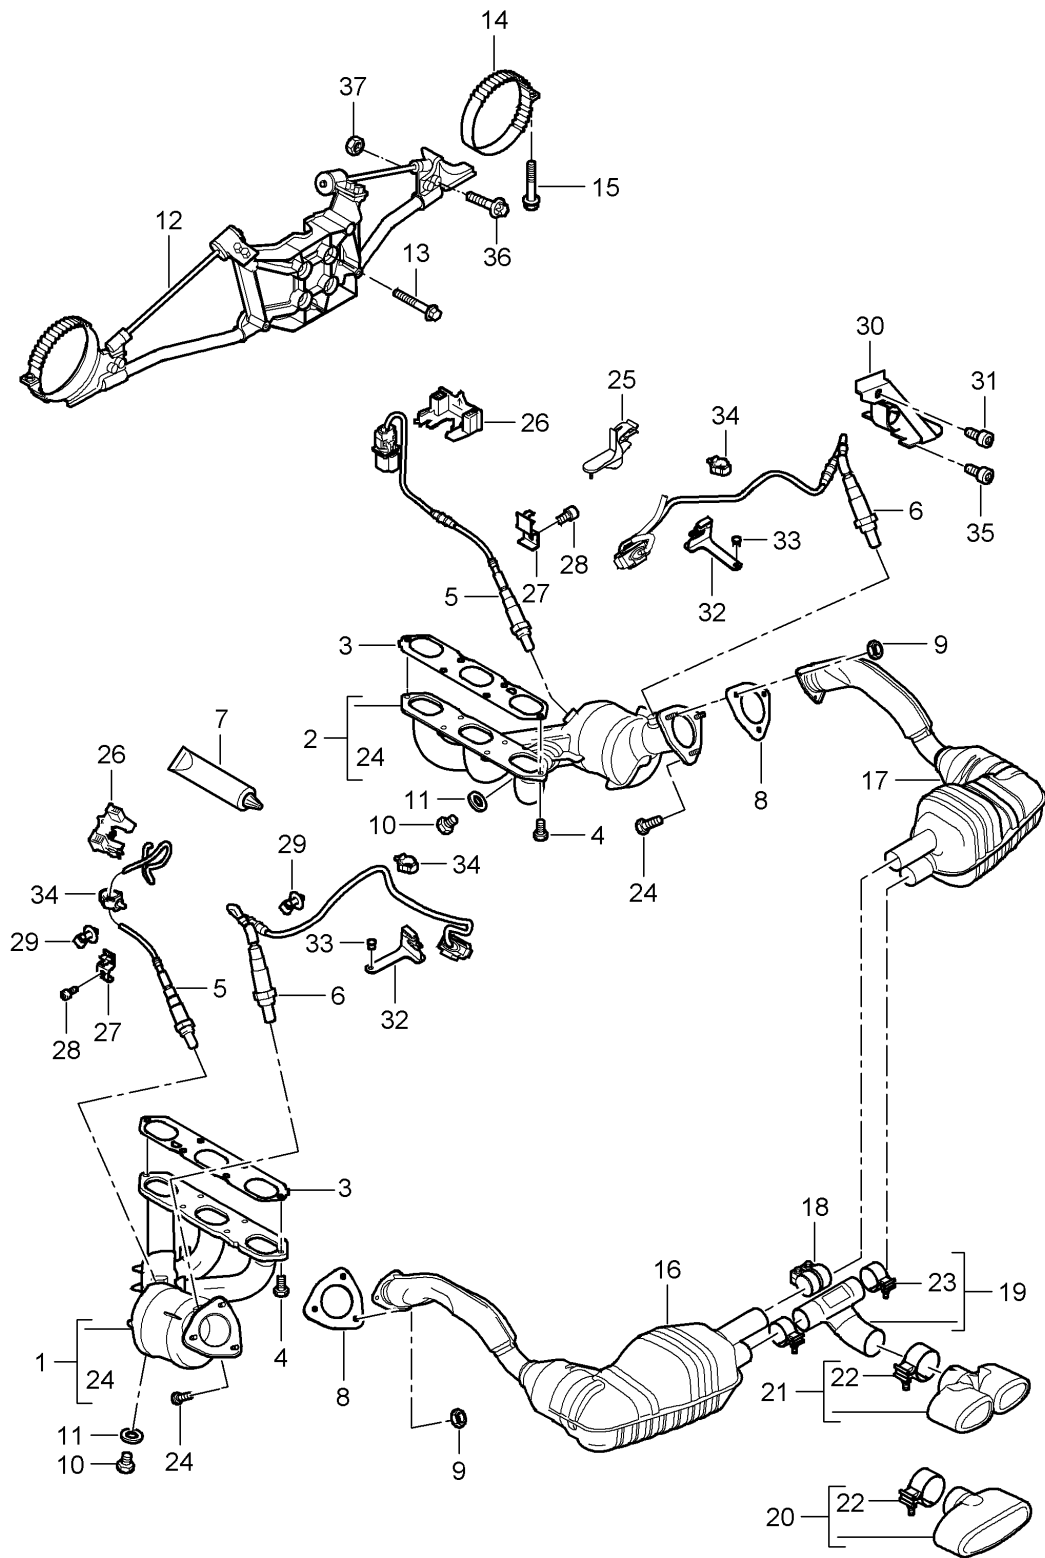

Model: 987 05

Model life 2005>>2008

Pos	Part Number	Description	Remark	Qty	Model
1	997 201 221 01	Carbon canister		1	
2	997 201 251 00	Carbon canister Complete Vent line Fuel tank for Carbon canister		1	
3	999 702 221 40	Grommet		2	
4	999 084 629 09	Hexagon nut M 6		1	
4	999 084 629 01	Hexagon nut M 6		1	
5	999 507 543 02	Clamp 2,00 - 3,00		1	
6		Purge-air line See illustrations 2/01/05		1	

Model: 987 05

Model life 2005>>2008