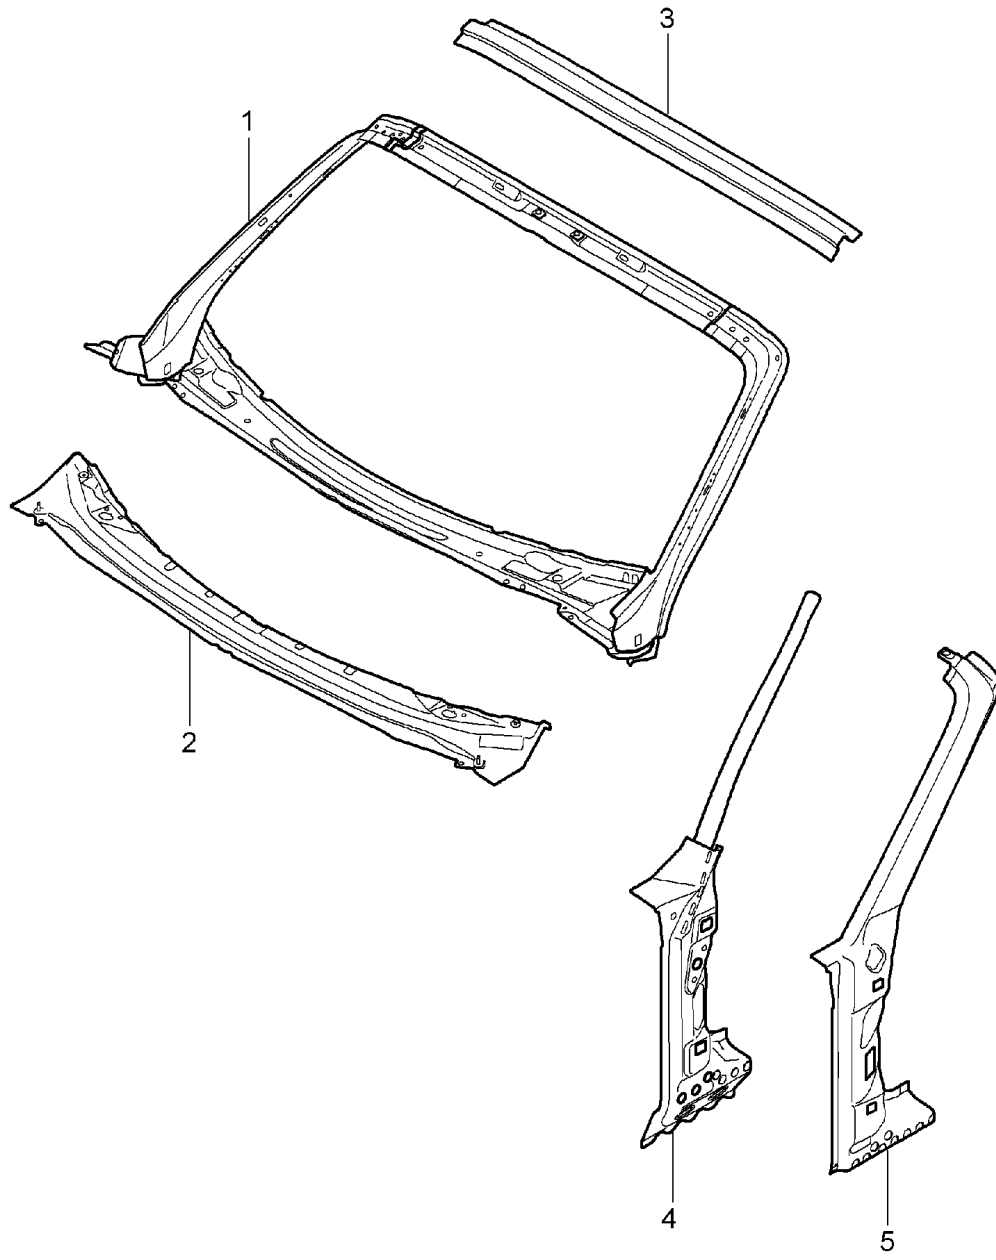

Model: 987 05

Model life 2005>>2008