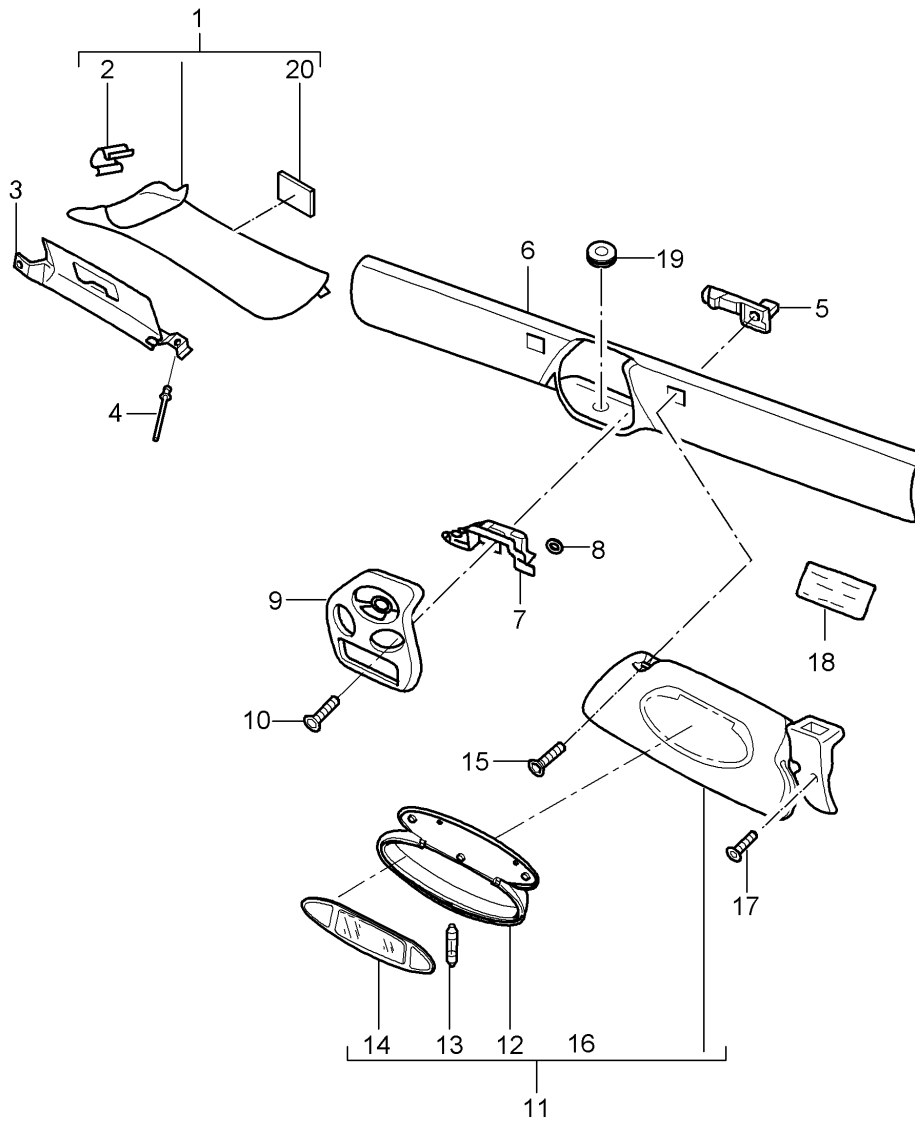

Model: 987 05

Model life 2005>>2008