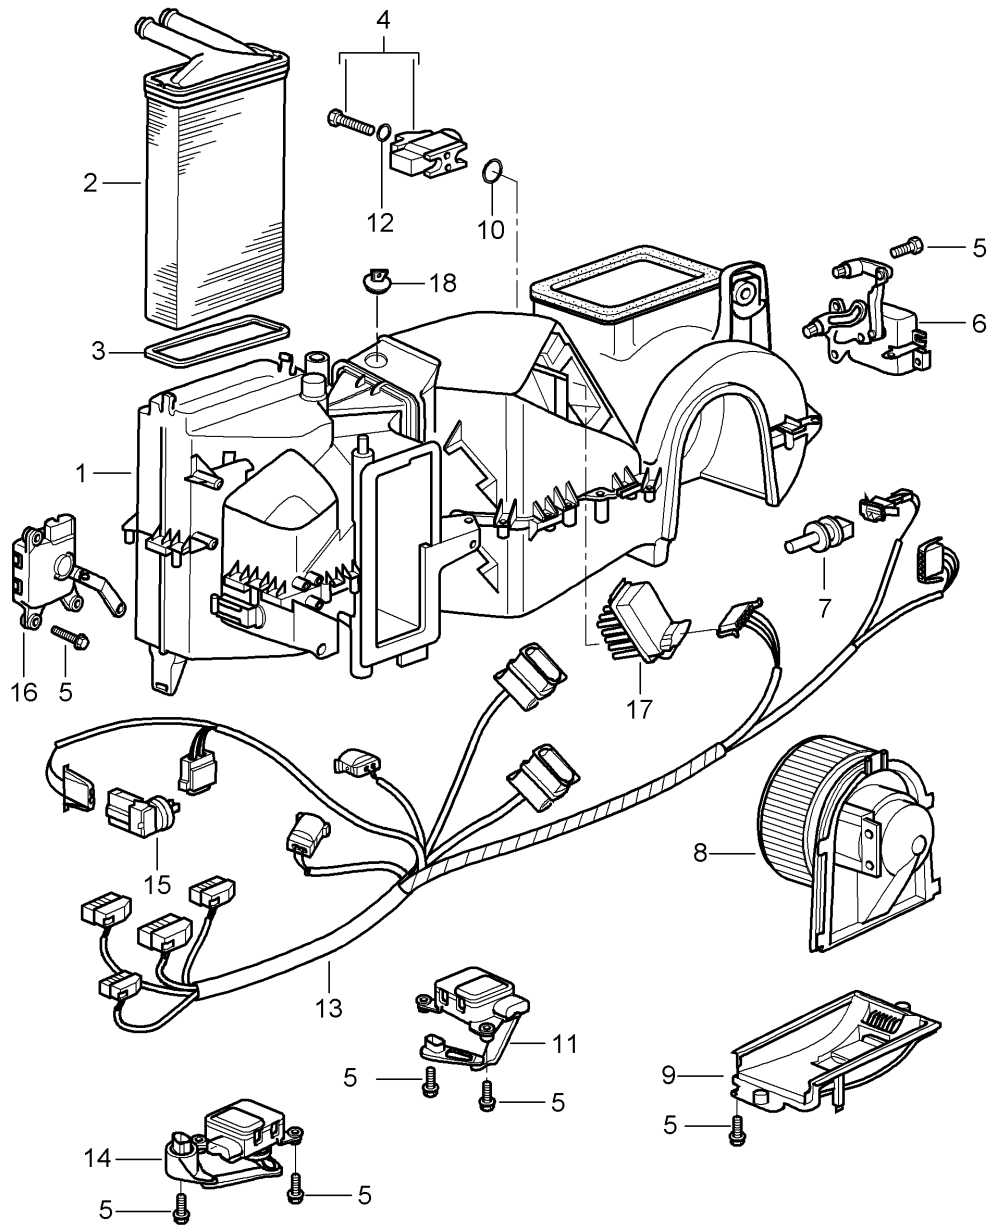

Model: 987 05

Model life 2005>>2008