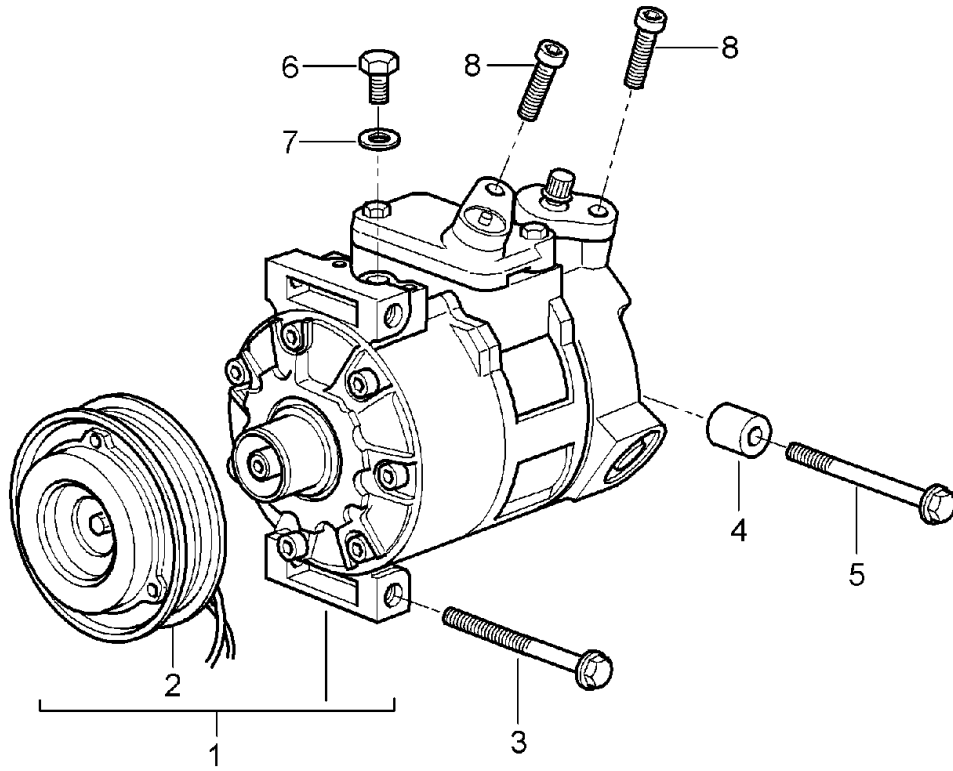

Model: 987 05

Model life 2005>>2008

Model: 987 05

Model life 2005>>2008

Pos	Part Number	Description	Remark	Qty	Model
1	996 126 011 52	Compressor		1	
2	996 573 926 00	Magnetic clutch		1	
3	900 378 075 09	Hexagon-head bolt M 8X90	-06	2	
(3)	900 385 102 01	Torx screw M 8x90	07-	2	
4	996 126 102 53	Spacer		1	
5	900 378 136 09	Hexagon-head bolt M 8X120	-06	1	
(5)	900 385 281 01	Torx screw M 8x120	07-	1	
6	996 573 926 01	Oil filler screw		1	
7	996 573 926 02	Sealing ring		1	
8	900 067 147 02	Pan-head screw		2	
8	900 067 147 01	Pan-head screw		2	
-	000 043 200 04	Oil for Compressor 250 ml		1	