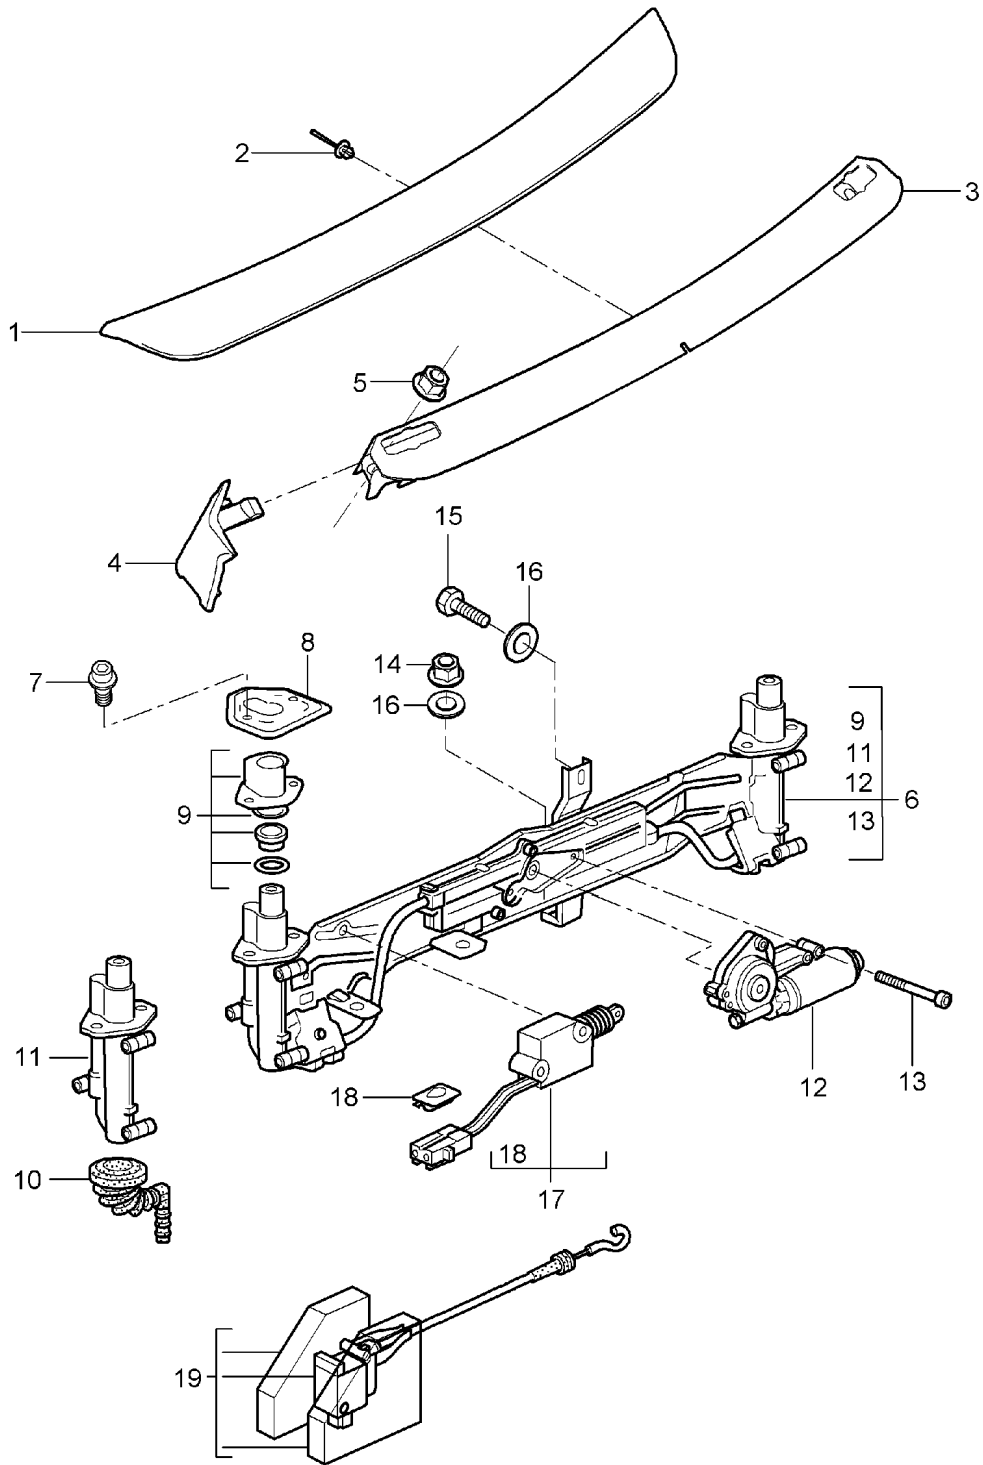

Model: 987 05

Model life 2005>>2008

Pos	Part Number	Description	Remark	Qty	Model
1	987 512 011 00 987 512 011 00 GRV	Lid Rear Lid Prime coated Use also: 000.043.204.38		1	
-	000 043 204 38	Sealing compound		1	
2	987 512 611 01	Gasket		1	
3	987 512 551 01	Gas-pressure spring		1	
(4)	987 512 151 00	Hinge	/L	1	
(4)	987 512 151 02	Hinge	/L	1	
4	987 512 152 00	Hinge	/R	1	
4	987 512 152 02	Hinge	/R	1	
5	900 075 469 02	Combination screw M 6 X 22		4	
6	900 378 155 09	Hexagon-head bolt M 6 X 16		4	
7	987 512 051 00	Lock upper part		1	
8	999 073 350 04	Round head screw M 6 X 16		2	
9	987 512 987 00	Actuator		2	
10	987 512 053 01	Lock lower part		1	
11	997 511 753 00	Guide		1	
12	900 075 504 01	Combination screw M 6 X 45		2	
13	987 512 217 00	Lid-release cable Lid		1	
14	987 512 521 00	Emergency operation Cable Information available		1	
15	987 512 117 00	Actuator		1	
16	999 166 054 02	Sl-lock		1	
16	999 166 054 01	Sl-lock		1	

Model: 987 05

Model life 2005>>2008