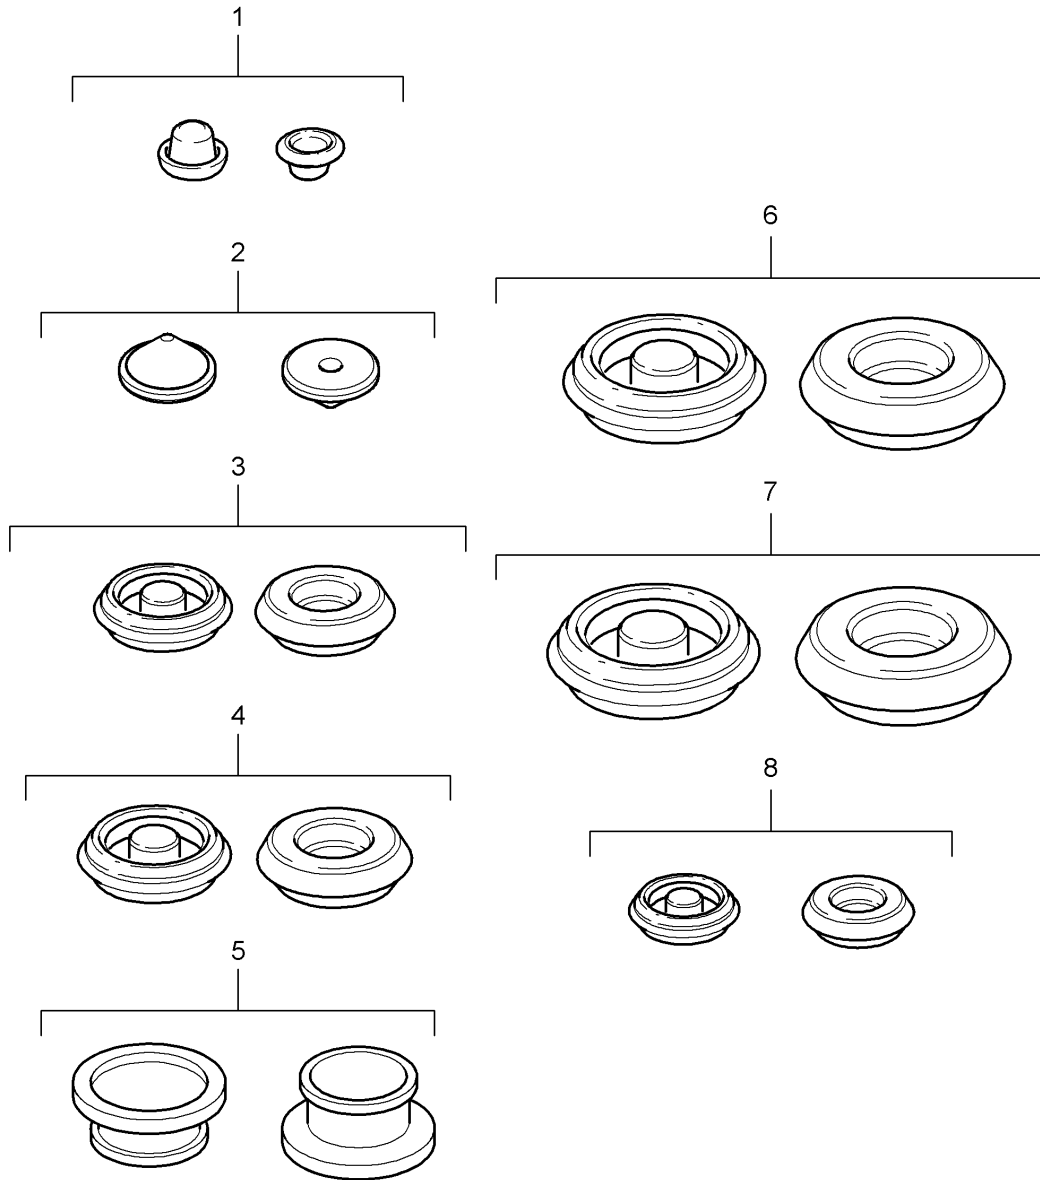

Model: 987 05

Model life 2005>>2008

Model: 987 05

Model life 2005>>2008

Pos	Part Number	Description	Remark	Qty	Model
1	999 703 462 40	Stopper Plane See workshop manual Lid 10 x 6,5		X	
2	999 703 421 40	Grommet 15 mm		X	
4	803 803 583 A	Stopper 20 x 30		X	
4	999 703 196 40	Lid 20 x 30		X	
5	999 703 420 40	Stopper 20,3 x 30 x 11		X	
6	803 803 583	Rubber sleeve 30 x 40		X	
6	999 703 195 40	Rubber sleeve 30 x 40		X	
7	999 703 433 40	Stopper 30 x 42		X	
8	999 703 435 40	Lid 15 x 26		X	