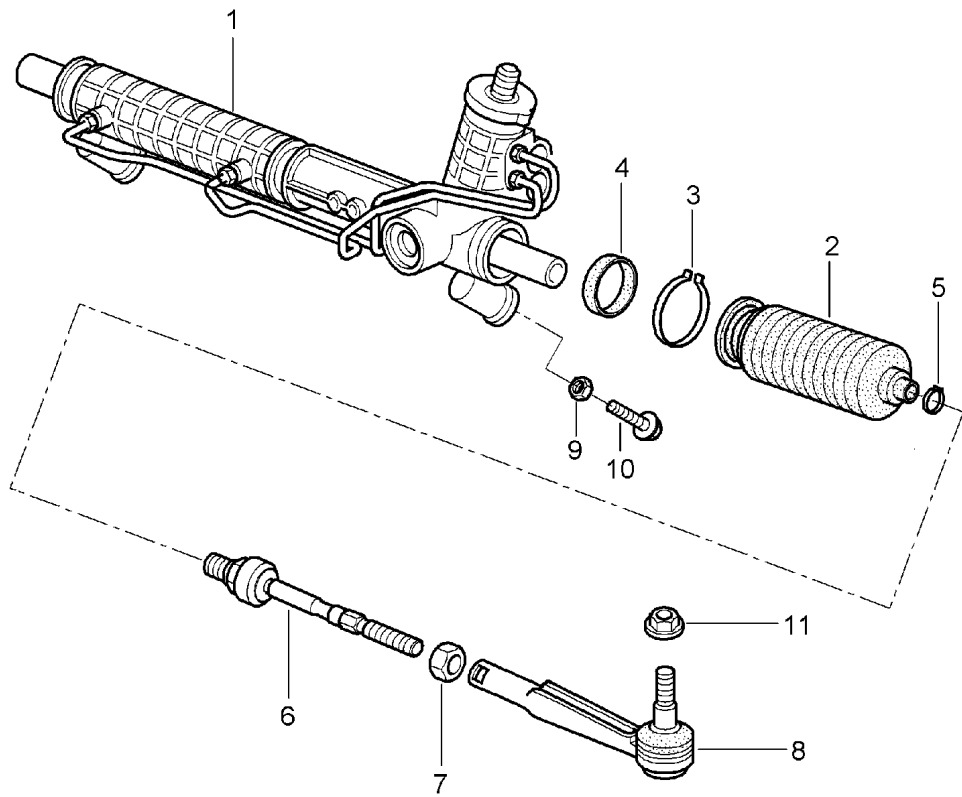

Model: 987 05

Model life 2005>>2008

Model: 987 05 Model life 2005>>2008

Pos	Part Number	Description	Remark	Qty	Model
1	997 347 011 05	Power steering Steering gear	-07	1	I098
(1)	997 347 011 06	Steering parts Steering gear	08-	1	I098
(1)	997 347 012 04	Power steering Steering gear	-07	1	I099
(1)	997 347 012 05	Power steering Steering gear	08-	1	I099
-	996 347 110 02	Power steering Clip Pinion		1	
2	997 347 191 00	Steering gear Bellows for		2	
3	996 347 293 04	Steering gear Clamping ring for		2	
4	997 347 373 00	Steering gear Sealing ring for		2	
5	999 512 693 09	Steering gear Clamping ring		2	
6	997 347 322 00	Joint	-07	2	
(6)	997 347 322 01	Joint	08-	2	
7	999 034 037 09	Hexagon nut M 14 X 1,5		2	
8	996 347 131 04	Track rod		2	
9		See illustrations 4/01/00 POS.2			
10	900 378 100 01	Hexagon-head bolt AM 10 X 45		2	
11	999 084 449 09	Lock nut M 12 X 1,5		2