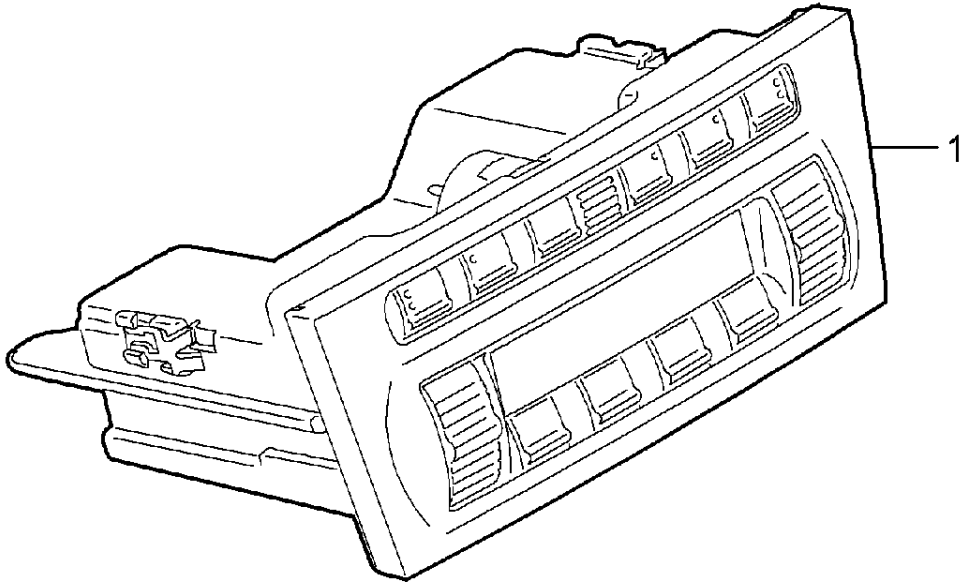

Model: 987 05

Model life 2005>>2008

Model: 987 05 Model life 2005>>2008

Pos	Part Number	Description	Remark	Qty	Model
1	997 653 103 10	Control switch			
		Control part	-07	1	I572
	997 653 103 10 FMH	Volcano Grey/Black Mat			
1	997 653 103 13	Control part	08-	1	I572
	997 653 103 13 FMH	Volcano Grey/Black Mat			
(1)	997 653 113 10	Control part	-07	1	I342/572
	997 653 113 10 FMH	Volcano Grey/Black Mat			
(1)	997 653 113 13	Control part	08-	1	I342/572
	997 653 113 13 FMH	Volcano Grey/Black Mat			
(1)	997 653 101 09	Control part	-07	1	I573
	997 653 101 09 FMH	Volcano Grey/Black Mat			
(1)	997 653 101 13	Control part	08-	1	I573
	997 653 101 13 FMH	Volcano Grey/Black Mat			
(1)	997 653 111 09	Control part	-07	1	I342/573
	997 653 111 09 FMH	Volcano Grey/Black Mat			
(1)	997 653 111 13	Control part	08-	1	I342/573
	997 653 111 13 FMH	Volcano Grey/Black Mat			