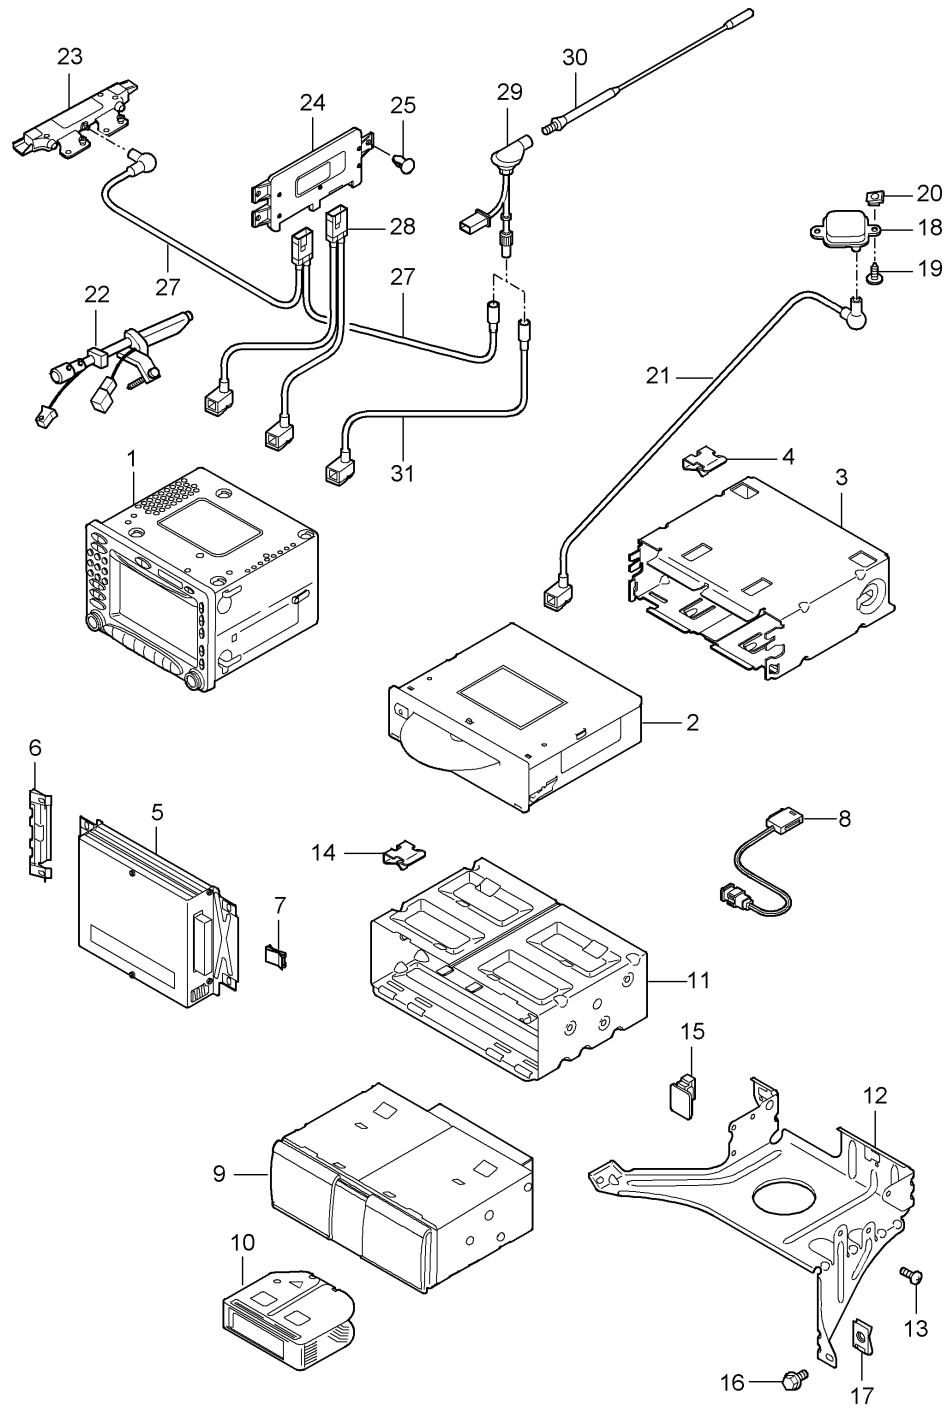

Model: 987 05

Model life 2005>>2008

Model: 987 05 Model life 2005>>2008

Pos	Part Number	Description	Remark	Qty	Model
1	997 642 101 06 997 642 101 06 FMH	Radio Booster Navigation system Radio See catalogue Tequipment Control part Volcano Grey/Black Mat F >>985S7 00061 F >>985U7 00847 F >>985U7 20253 See technical information GR. 9 , NR. 1/04		1	I665
(1)	997 642 103 06 997 642 103 06 FMH	Control part Volcano Grey/Black Mat F >>985S7 00061 F >>985U7 00273 F >>985S7 20299 See technical information GR. 9 , NR. 1/04		1	I665/680
1	997 642 101 11 997 642 101 11 FMH	Control part Volcano Grey/Black Mat F >>985S7 20584 F >>985U7 02718 F >>985U7 22919		1	I665
(1)	997 642 103 11 997 642 103 11 FMH	Control part Volcano Grey/Black Mat F 985S7 00062>>985S7 20584 F 985U7 00274>>985U7 02718 F 985U7 20300>>985U7 22919		1	I665/680
1	997 642 141 02 997 642 141 02 FMH	Control part Volcano Grey/Black Mat F 985S7 20585>> F 985U7 02719>>986U7 04749 F 985U7 22920>>986U7 23352 See technical information GR. 9 , NR. 20/05		1	I665
1	997 642 141 03 997 642 141 03 FMH	Control part Volcano Grey/Black Mat F 985S7 20585>> F 985U7 02719>>986U7 04749 F 985U7 22920>>986U7 23352 See technical information GR. 9 , NR. 20/05		1	I665
1	997 642 143 02 997 642 143 02 FMH	Control part Volcano Grey/Black Mat F 985S7 20585>> F 985U7 02719>>986U7 04749 F 985U7 22920>>986U7 23352 See technical information GR. 9 , NR. 20/05		1	I665/680
1	997 642 143 03 997 642 143 03 FMH	Control part Volcano Grey/Black Mat F 985S7 20585>> F 985U7 02719>>986U7 04749 F 985U7 22920>>986U7 23352 See technical information GR. 9 , NR. 20/05		1	I665/680
1	997 642 141 10 997 642 141 10 FMH	Control part Volcano Grey/Black Mat F 986U7 04750>> F 986U7 23353>>		1	I665
1	997 642 143 10	Control part		1	I665/680