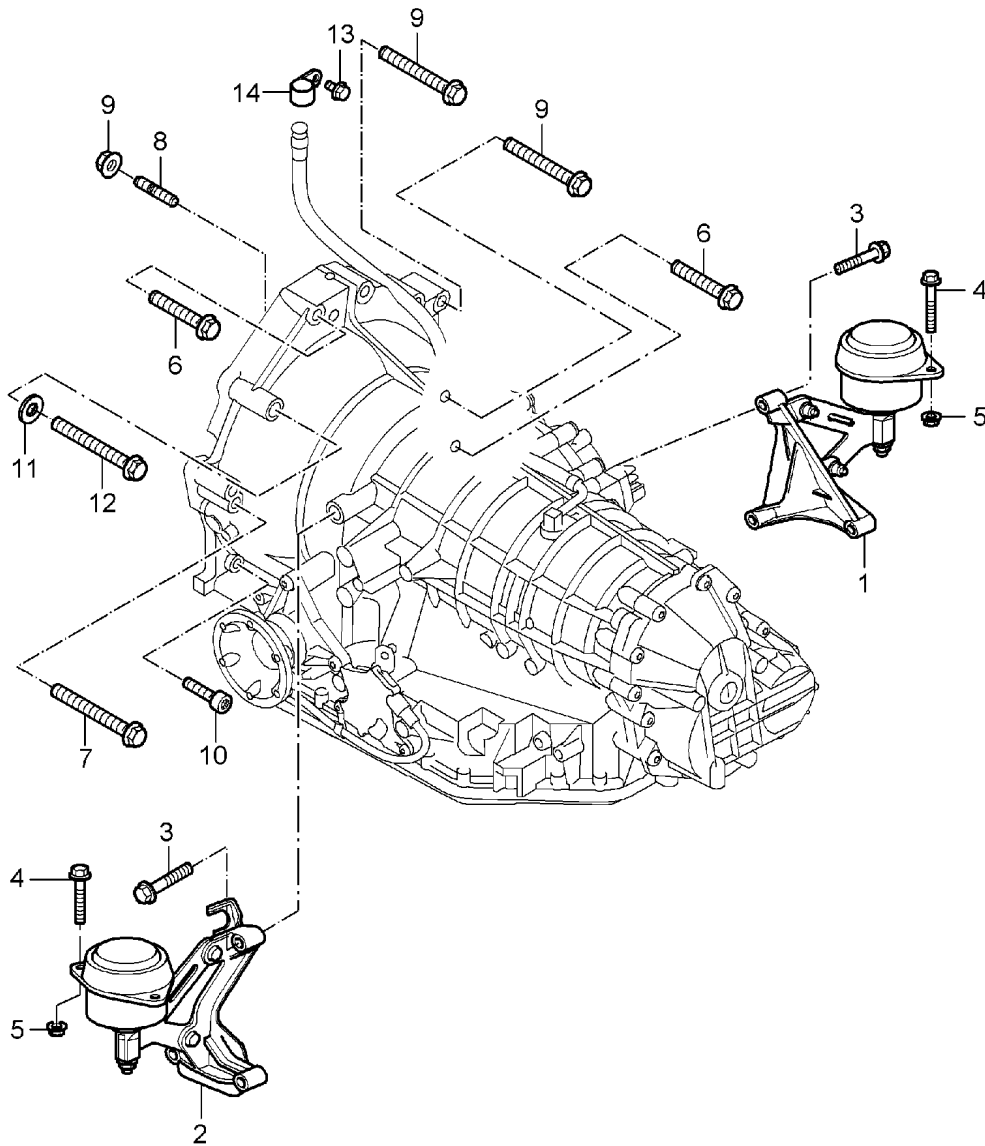

Model: 987 05

Model life 2005>>2008

Model: 987 05

Model life 2005>>2008

Pos	Part Number	Description	Remark	Qty	Model
		Tiptronic Transmission suspension Threaded joint for Engine			I249
1	986 375 094 03	Transmission bracket Right		1	
1	986 375 094 04	Transmission bracket Right		1	
2	987 375 093 01	Transmission bracket Left		1	
2	987 375 093 02	Transmission bracket Left		1	
3	900 378 076 09	Hexagon-head bolt M 10 X 50		6	
4	900 378 159 09	Hexagon-head bolt M 8 X 60		4	
5	999 084 447 09	Hexagon nut M 8		4	
6	999 072 008 09	Hexagon-head bolt M 12 X 1,5 X 70		1	
6	999 072 008 01	Hexagon-head bolt M 12 X 1,5 X 70		1	
7	999 072 009 09	Hexagon-head bolt M 12 X 1,5 X 90		3	
7	999 072 009 01	Hexagon-head bolt M 12 X 1,5 X 90		3	
8	999 218 088 09	Stud M 10 X 30		1	
9	900 377 011 09	Hexagon nut M 10		1	
10	999 073 119 09	Pan-head screw M 10 X 50		1	
11	N 905 028 02	Washer 15 X 28 X 3,5		1	
12	999 072 010 09	Hexagon-head bolt M 12 X 1,5 X 100		1	
13	900 378 036 09	Hexagon-head bolt M 6 X 12		1	
14	999 511 142 02	Clamp A 1		1	