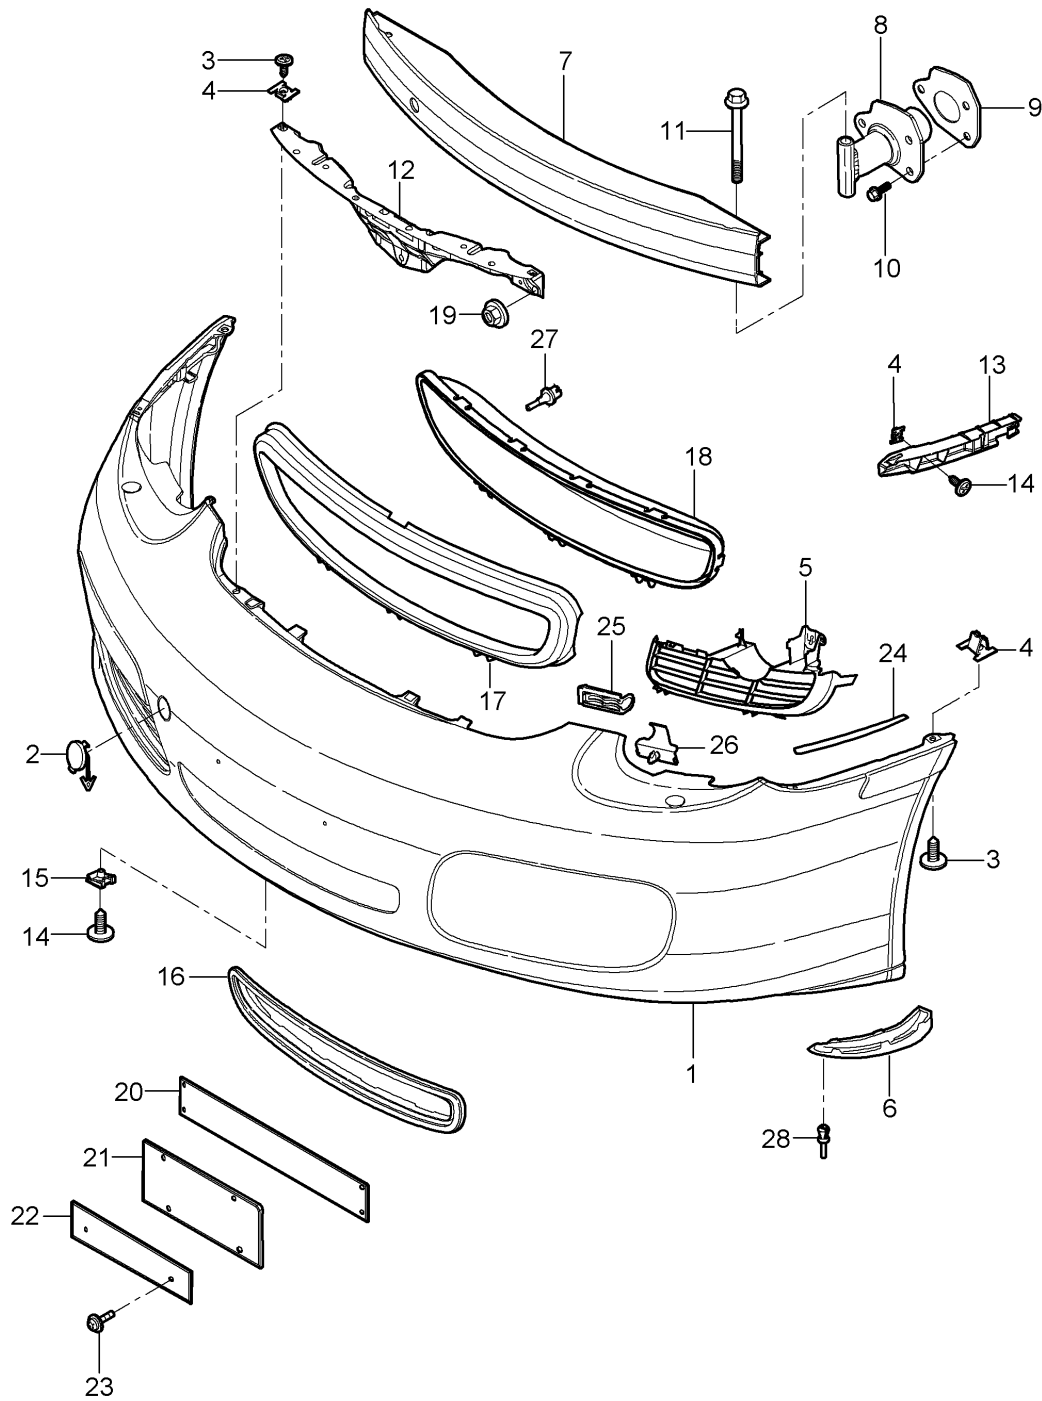

Model: 987 05

Model life 2005>>2008

Pos	Part Number	Description	Remark	Qty	Model
1	987 504 561 01	Ventilation Engine compartment Ventilation grille	/L	1	
(1)	987 504 561 01 9B1	Titanium metallic			
	987 504 562 01	Ventilation grille	/R	1	
	987 504 562 01 9B1	Titanium metallic			
2	987 504 749 01	Frame	/L	1	
(2)	987 504 749 01 01C	Satin black			
	987 504 750 01	Frame	/R	1	
	987 504 750 01 01C	Satin black			
3	987 575 647 01	Impact absorber plate	/L	1	
4	987 575 757 00	Reinforcement	/L	1	
5	987 575 657 00	Air guide Air guide Inner	/L	1	
6	999 507 585 40	Fixing clip		8	
7	999 701 489 40	Sealing ring	/L	4	
8	999 500 069 02	Blind rivet nut		6	
9	987 575 759 00	Support frame Air guide		1	
10	900 075 413 09	Combination screw M 6 X 16		3	
11	999 702 288 40	Grommet 32,5 X 20	/L	1	
12	987 504 431 00	Water drain tube	/L	1	
13	987 575 360 01	Air duct	/R	1	
14	986 575 356 00	Airscoop	/R	1	
15	986 624 036 00	Blower	/R	1	
16	900 075 333 02	Combination screw M 6 X 25		3	
17	999 507 550 02	Speed nut M 6		3	
18	986 575 756 02	Air guide	/R	1	
19	900 378 036 09	Hexagon-head bolt M 6 X 12		1	

Model: 987 05

Model life 2005>>2008