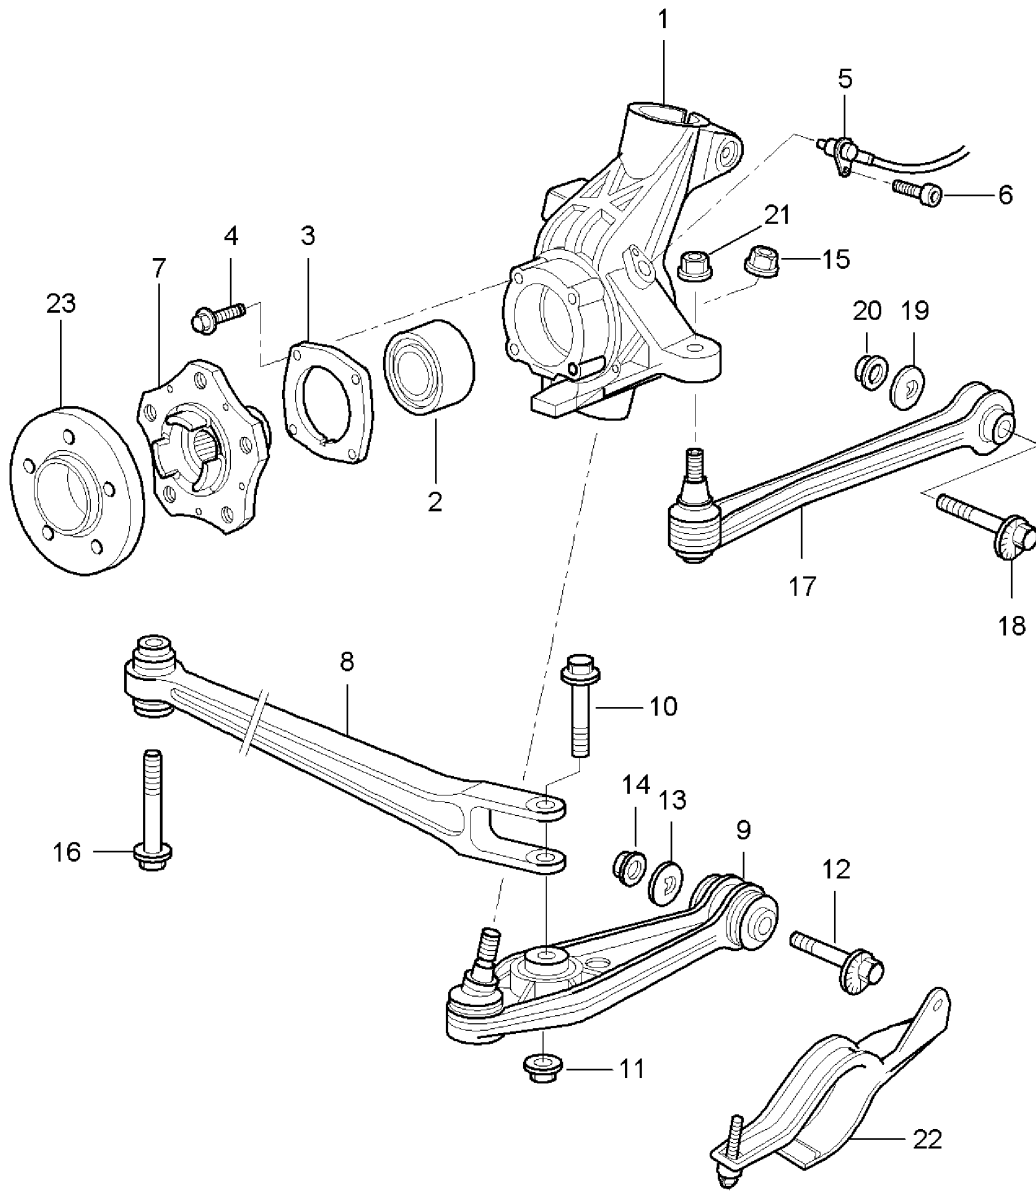

Model: 987 05

Model life 2005>>2008

Model: 987 05 Model life 2005>>2008

Pos	Part Number	Description	Remark	Qty	Model
		Rear axle			
		Wheel carrier			
		Control arm			
		Wheel hub			
1	987 331 157 05	Wheel carrier	/L	1	
(1)	987 331 158 05	Wheel carrier	/R	1	
2	999 053 054 05	Angular-contact bearing		2	
(3)	986 331 661 20	Lid		2	
4	999 217 042 09	Hexagon-head bolt M 8 X 35		8	
5	997 606 407 01	Speed sensor		2	
6	900 067 117 09	Pan-head screw M 6 X 16		2	
7	997 341 605 01	Wheel hub		2	
7	991 341 605 02	Wheel hub		2	
7	991 341 605 03	Wheel hub		2	
8	987 331 043 02	Control arm		2	
(9)	996 341 053 17	Wishbone F >>986U7 03033 F >>986U7 22298		2	
(9)	997 331 053 01	Wishbone F 986U7 03034>> F 986U7 22299>>		2	
10	900 378 135 09	Hexagon-head bolt M 14 X 1,5 X 75		2	
(10)	900 378 135 01	Hexagon-head bolt M 14 x 1,5 x 75		2	
11	900 380 012 09	Hexagon nut M 14 X 1,5		2	
11	900 380 012 01	Hexagon nut M 14 X 1,5		2	
(12)	996 331 217 03	Eccentric screw M 12 X 100		2	
(12)	996 331 217 04	Eccentric screw M 12 X 105 Technical information Group 4 Nr.4238 20/07		2	
13	996 331 219 00	Eccentric washer		2	
14	999 084 445 01	Lock nut M 12 X 1,5		4	
15	999 084 449 09	Lock nut M 12 X 1,5		2	
16	900 378 209 09	Hexagon-head bolt M 14 X 1,5 X 90		2	
-	986 331 023 00	Nut lock		2	
17	996 331 045 12	Track rod	05	2	
(17)	997 331 045 04	Track rod	06-	2	
18	996 331 217 02	Eccentric screw M 12 X 83		2	
19	996 331 219 00	Eccentric washer		2	
20	999 084 445 01	Lock nut M 12 X 1,5		2	
21	999 084 449 09	Lock nut M 12 X 1,5		2	
22	987 331 371 02	Support	/L	2	I601
23	997 361 605 90	Spacer ring 5 mm		2	IXRP