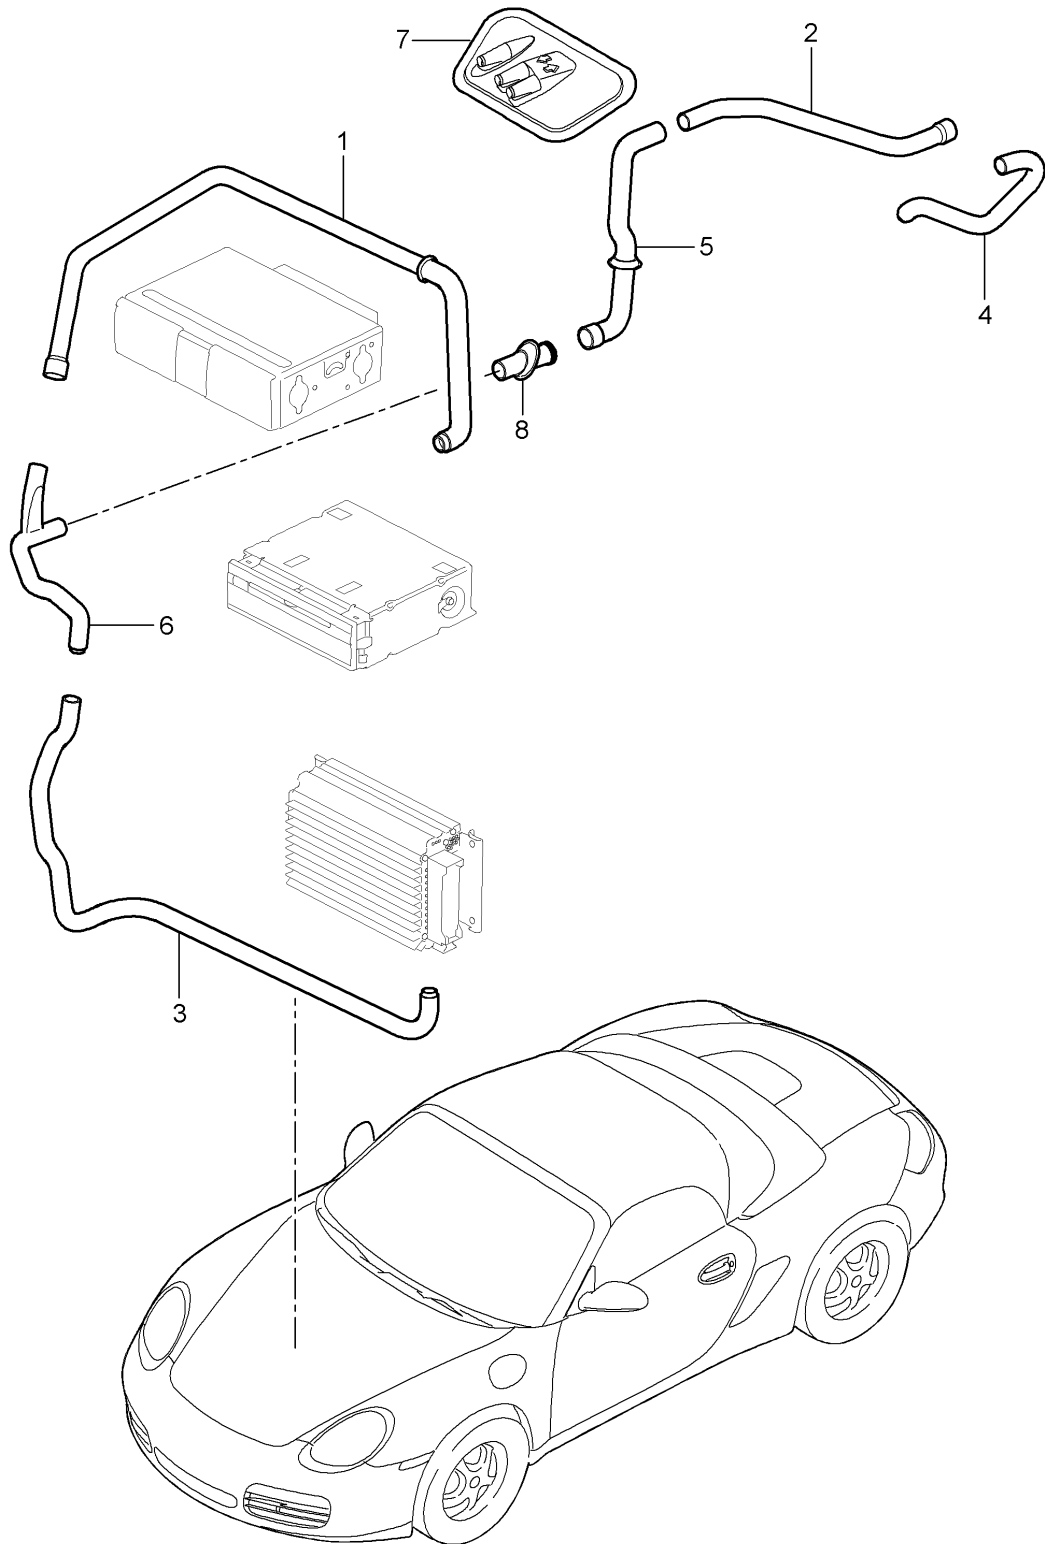

Model: 987 05

Model life 2005>>2008