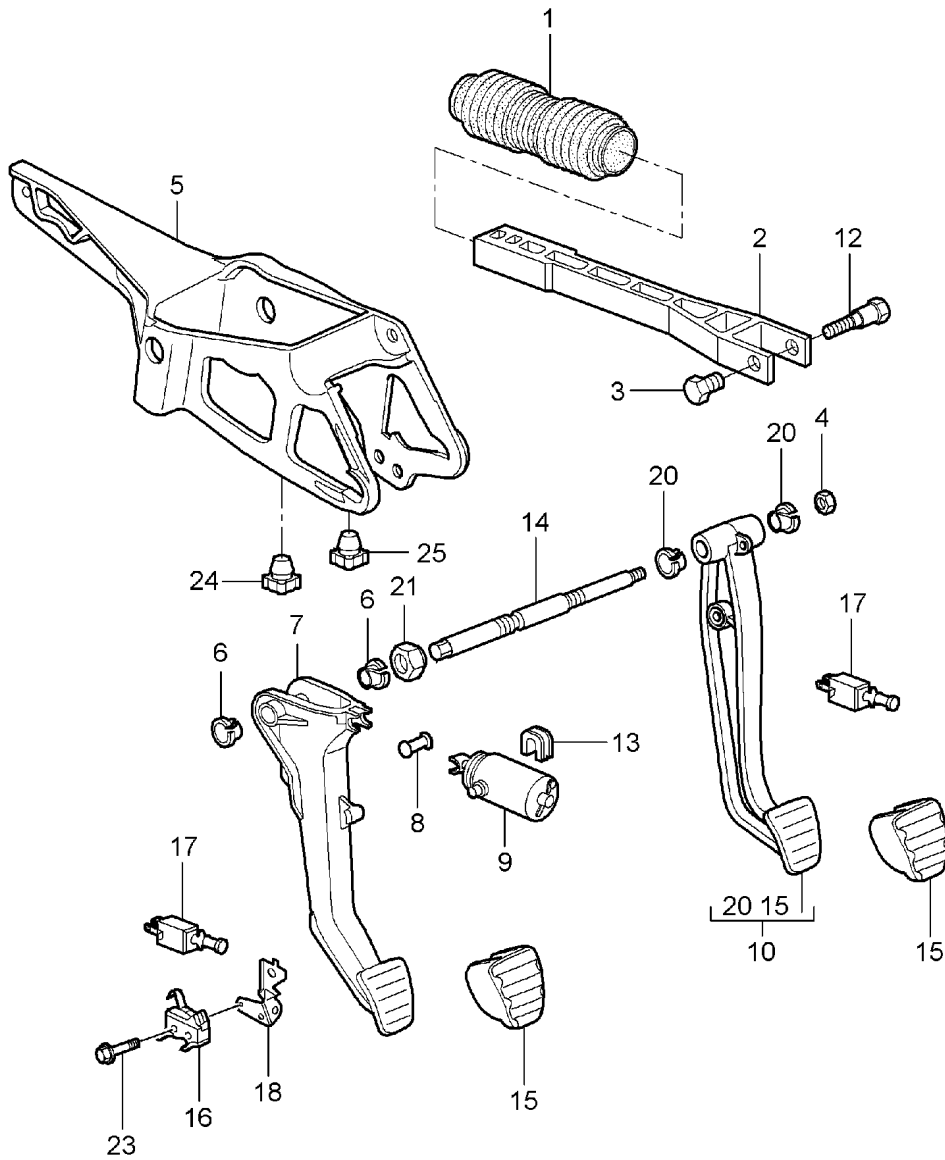

Model: 987 05

Model life 2005>>2008

Model: 987 05 Model life 2005>>2008

Pos	Part Number	Description	Remark	Qty	Model
-	000 043 206 17	Pedals Grease 1 tube		X	
1		Bellows See illustrations 6/04/00		1	
(2)	996 423 165 05	Push rod		1	
3	996 423 307 00	Sleeve		1	
4	900 380 005 09	Hexagon nut M 8		3	
				2	
5	997 423 571 02	Bracket for Clutch power spring		1	I480/481
6	997 423 399 01	Bush		2	I480/481
7	997 423 139 01	Clutch pedal		1	I480/481
(8)	996 423 315 06	Bolt		1	I480/481
-	999 166 022 02	Kl-lock for Bolt		1	I480/481
9	997 423 081 05	Clutch power spring		1	
(10)	997 423 091 03	Brake pedal		1	I098/480
(10)	997 423 091 04	Brake pedal		1	I098/480/481
(10)	997 423 092 03	Brake pedal		1	I099/480
(10)	997 423 092 04	Brake pedal		1	I099/480/481
(10)	997 423 093 03	Brake pedal		1	I098/249
(10)	997 423 093 04	Brake pedal		1	I098/249
10	997 423 094 03	Brake pedal		1	I099/249
10	997 423 094 04	Brake pedal		1	I099/249
12	996 423 308 00	Bolt		1	
13	997 423 581 00	Bearing shell		1	
14	997 423 281 00	Axle		1	I098/480/481
(14)	997 423 284 00	Axle		1	I099/480/481
(14)	996 423 283 05	Axle		1	I098/249
(14)	996 423 286 05	Axle		1	I099/249
-	996 423 277 00	Bearing sleeve		1	I099
15	997 423 910 00	Brake pedal Pedal cap		2	I480/481
(15)	997 423 912 00	Pedal cap		1	I249
16	997 613 109 00	Switch		1	I480/481
(17)	996 613 113 01	Switch Brake pedal		2	
(17)	996 613 114 01	Switch Clutch pedal		1	
18	997 423 541 00	Support		1	
20	997 423 401 00	Bush		2	I098
(20)	997 423 402 00	Bush		2	I099
21	997 423 275 01	Screw plug		1	
22	900 378 273 09	Hexagon-head bolt M 6 X 18		1	
(22)	900 378 273 01	Hexagon-head bolt M 6 x 18		1	
23	900 146 159 02	Round head screw M 3 X 20		1	
23	999 073 480 01	Combination screw M 3 X 20		1	
24	997 423 695 00	Rubber stop		1	
25	997 423 697 00	Rubber stop		1