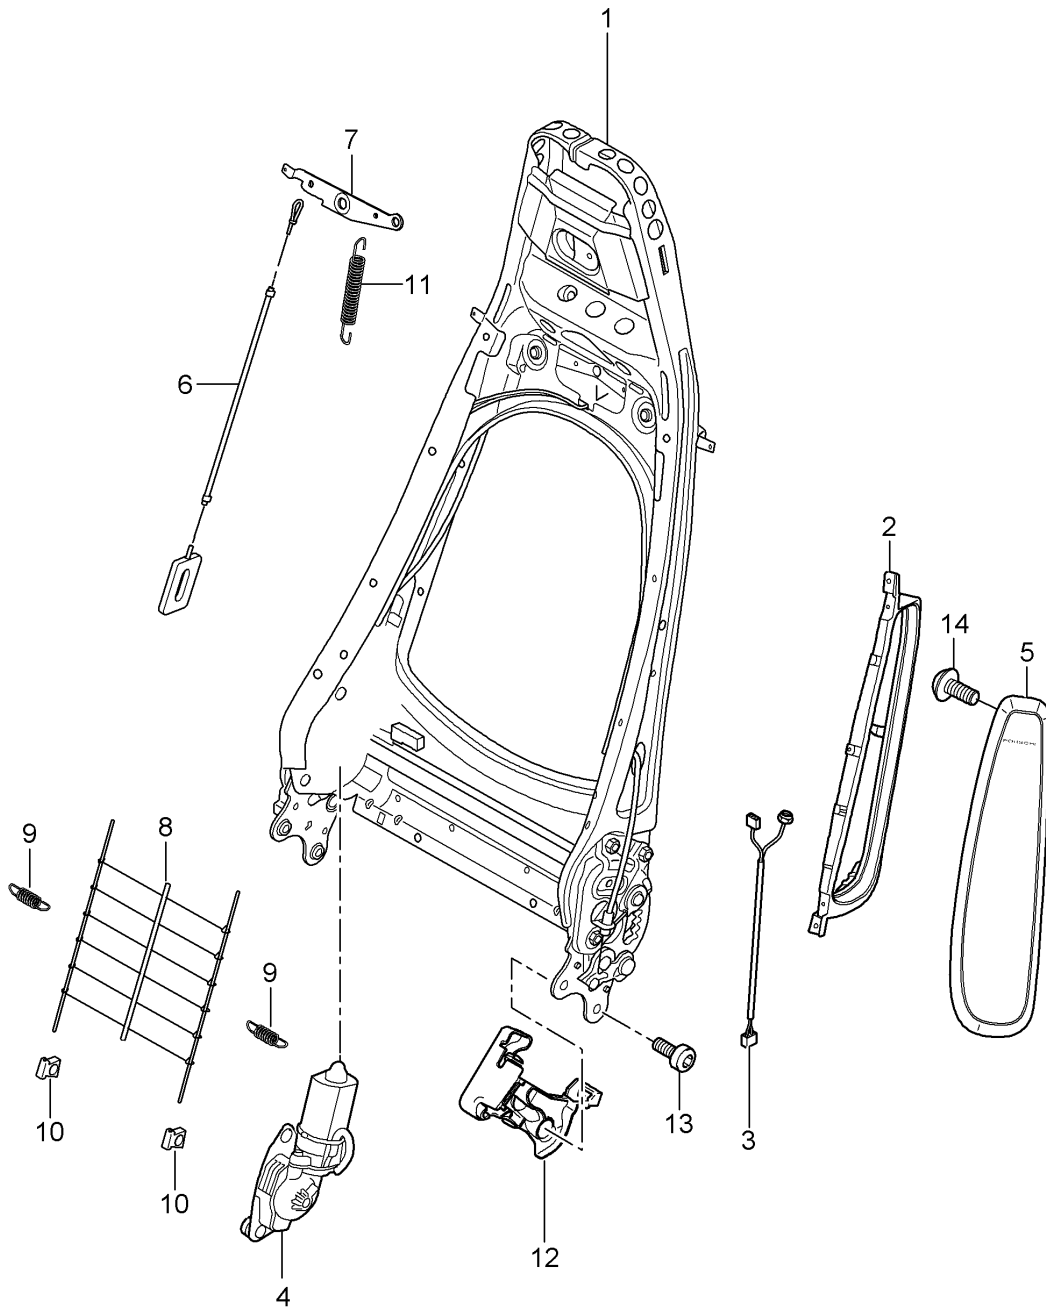

Model: 987 05

Model life 2005>>2008