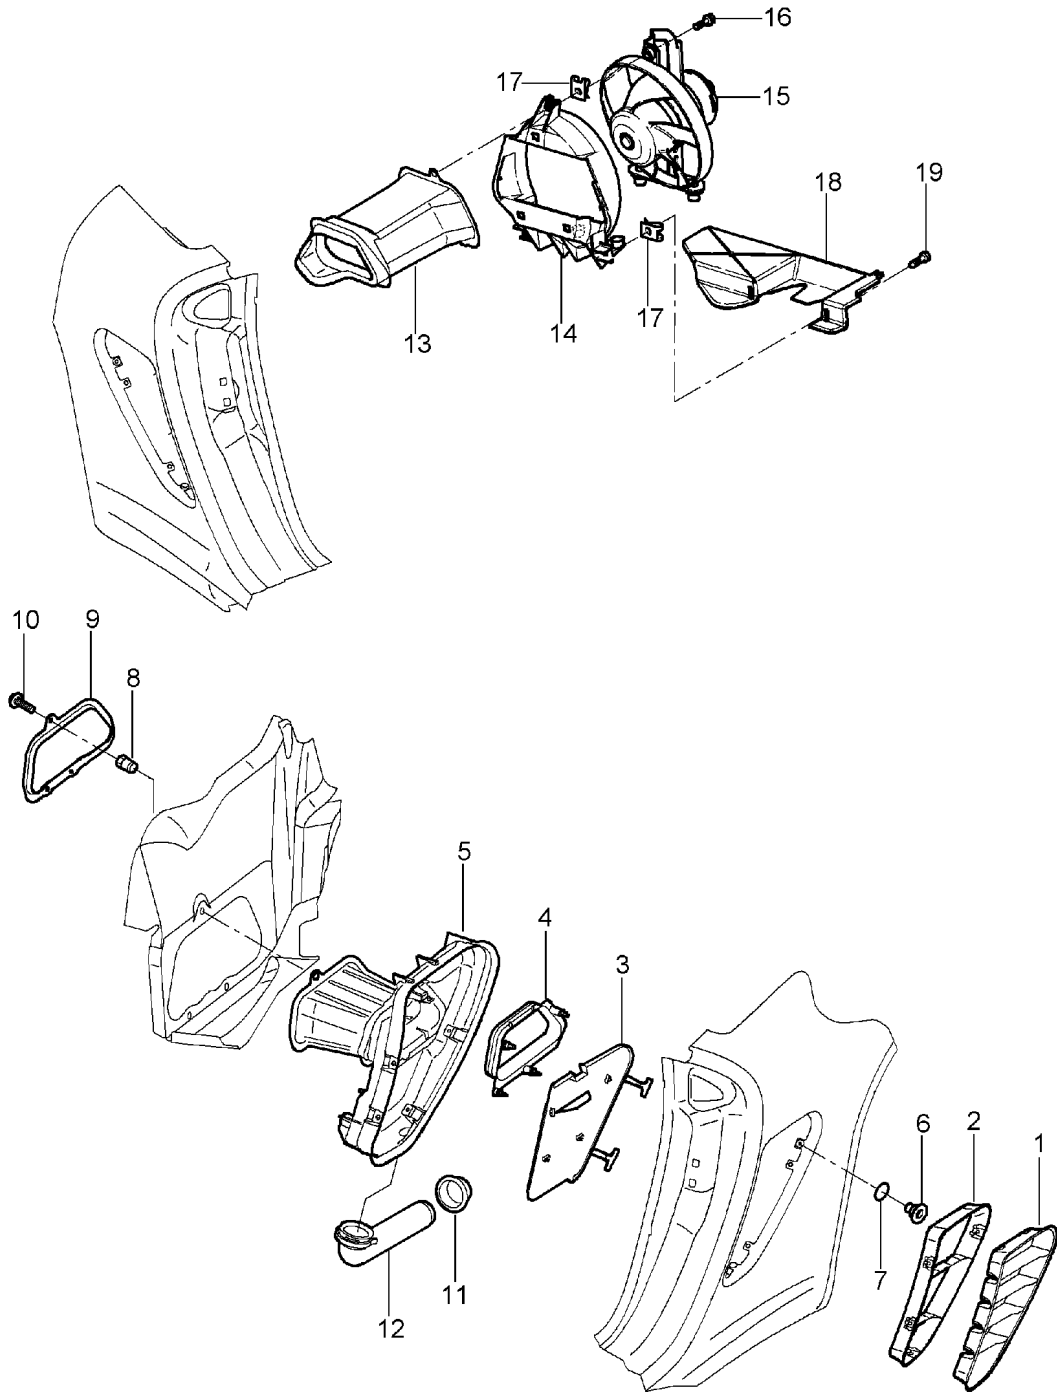

Model: 987 05

Model life 2005>>2008

Model: 987 05

Model life 2005>>2008

Pos	Part Number	Description	Remark	Qty	Model
1	987 504 561 01	Ventilation Engine compartment Ventilation grille	/L	1	
(1)	987 504 561 01 9B1	Titanium metallic			
	987 504 562 01	Ventilation grille	/R	1	
	987 504 562 01 9B1	Titanium metallic			
2	987 504 749 01	Frame	/L	1	
(2)	987 504 749 01 01C	Satin black			
	987 504 750 01	Frame	/R	1	
	987 504 750 01 01C	Satin black			
3	987 575 647 01	Impact absorber plate	/L	1	
4	987 575 757 00	Reinforcement	/L	1	
5	987 575 657 00	Air guide Air guide Inner	/L	1	
6	999 507 585 40	Fixing clip		8	
7	999 701 489 40	Sealing ring	/L	4	
8	999 500 069 02	Blind rivet nut		6	
9	987 575 759 00	Support frame Air guide		1	
10	900 075 413 09	Combination screw M 6 X 16		3	
11	999 702 288 40	Grommet 32,5 X 20	/L	1	
12	987 504 431 00	Water drain tube	/L	1	
13	987 575 360 01	Air duct	/R	1	
14	986 575 356 00	Airscoop	/R	1	
15	986 624 036 00	Blower	/R	1	
16	900 075 333 02	Combination screw M 6 X 25		3	
17	999 507 550 02	Speed nut M 6		3	
18	986 575 756 02	Air guide	/R	1	
19	900 378 036 09	Hexagon-head bolt M 6 X 12		1	