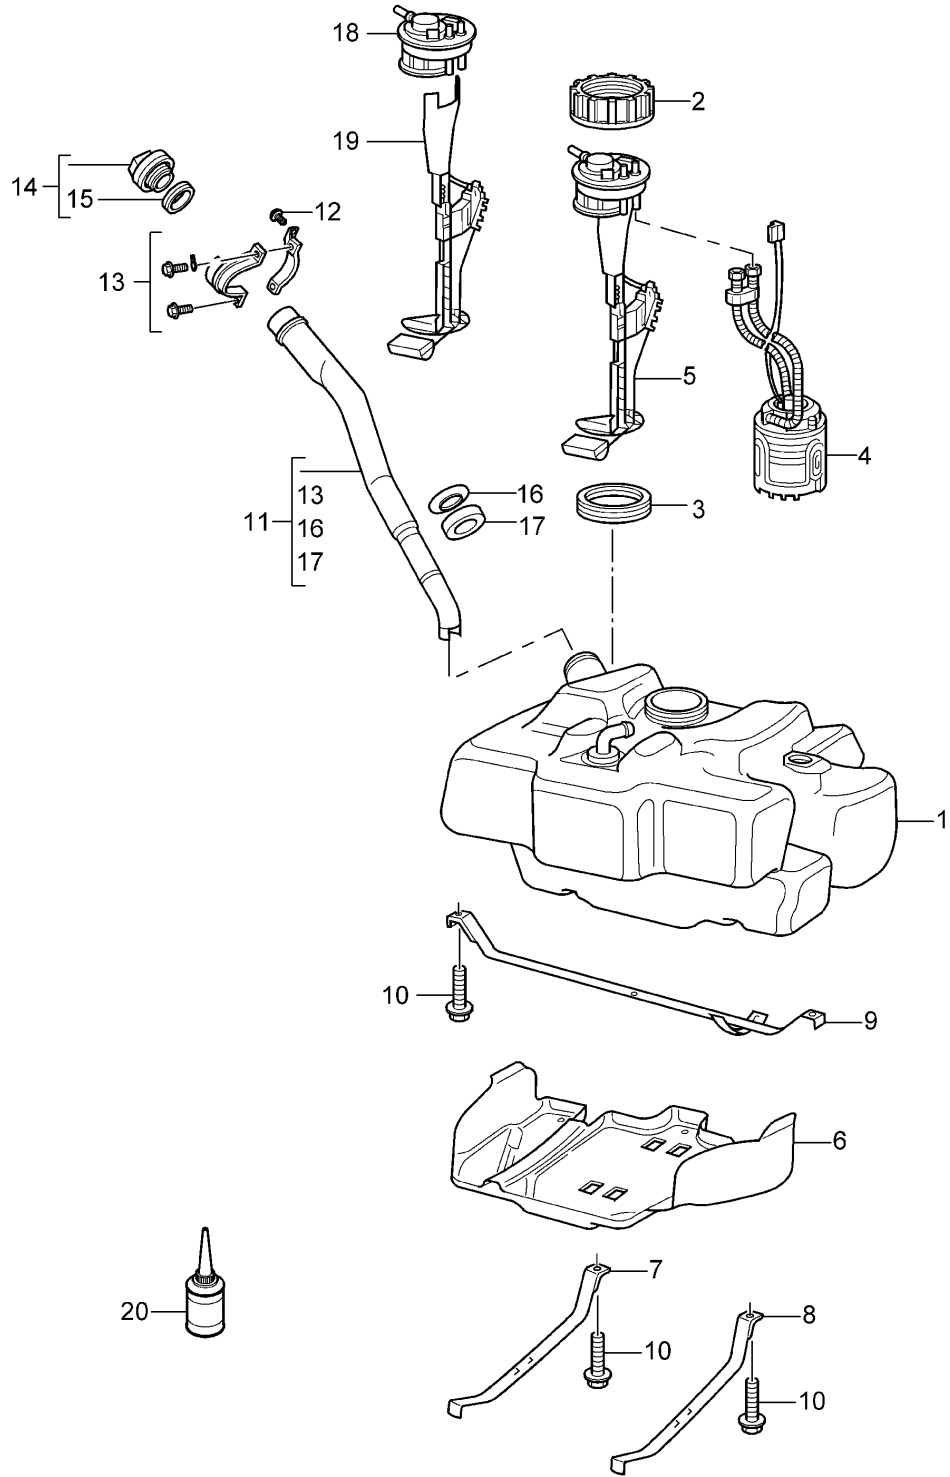

Model: 987 05

Model life 2005>>2008

Model: 987 05 Model life 2005>>2008

Pos	Part Number	Description	Remark	Qty	Model
1	996 201 021 05	Fuel tank	/LL	1	I098
(1)	997 201 022 01	Fuel tank	/RL	1	I099
2	996 201 623 00	Union nut		1	
3	321 919 133	Sealing ring		1	
3	1J0 919 133 A	Sealing ring		1	
4	996 620 132 00	Fuel pump		1	
5	996 620 832 02	Tank gauge with Flange		1	
6	997 201 331 02	Protective plate	/LL	1	I098
(6)	997 201 331 03	Protective plate	/RL	1	I099
7	996 201 106 02	Restraining strap Right		1	
(7)	997 201 106 01	Restraining strap Right		1	
8	996 201 105 02	Restraining strap Left		1	
(8)	997 201 105 01	Restraining strap Left		1	
9	996 201 107 02	Restraining strap	/LL	1	I098
(9)	996 201 108 00	Restraining strap	/RL	1	I099
10	900 075 479 09	Combination screw M 8 X 40		4	
11	997 201 043 00	Filler neck F >>985U7 00076 F >>985U7 01308 F >>985U7 21351		1	
11	997 201 043 06	Filler neck F >>985U7 00076 F >>985U7 01308 F >>985U7 21351 Use also: 997.201.951.00		1	
11		Filler neck F 985U7 00077>> F 985U7 01309>> F 985U7 21352>>		1	
(11)	997 201 043 07	Filler neck		1	I150/193
12	999 015 025 09	Lens-head screw M 6 X 12 F >>985U7 00076 F >>985U7 01308 F >>985U7 21351		1	
(12)	999 073 348 09	Oval-head screw M 6 X 12 F 985U7 00077>> F 985U7 01309>> F 985U7 21352>>		1	
13	997 201 951 00	Support Complete F >>985U7 00076 F >>985U7 01308 F >>985U7 21351		1	
13	997 201 951 02	Support Complete F 985U7 00077>> F 985U7 01309>> F 985U7 21352>>		1	
14	996 201 241 03	Fuel tank cap with Clip Information available		1