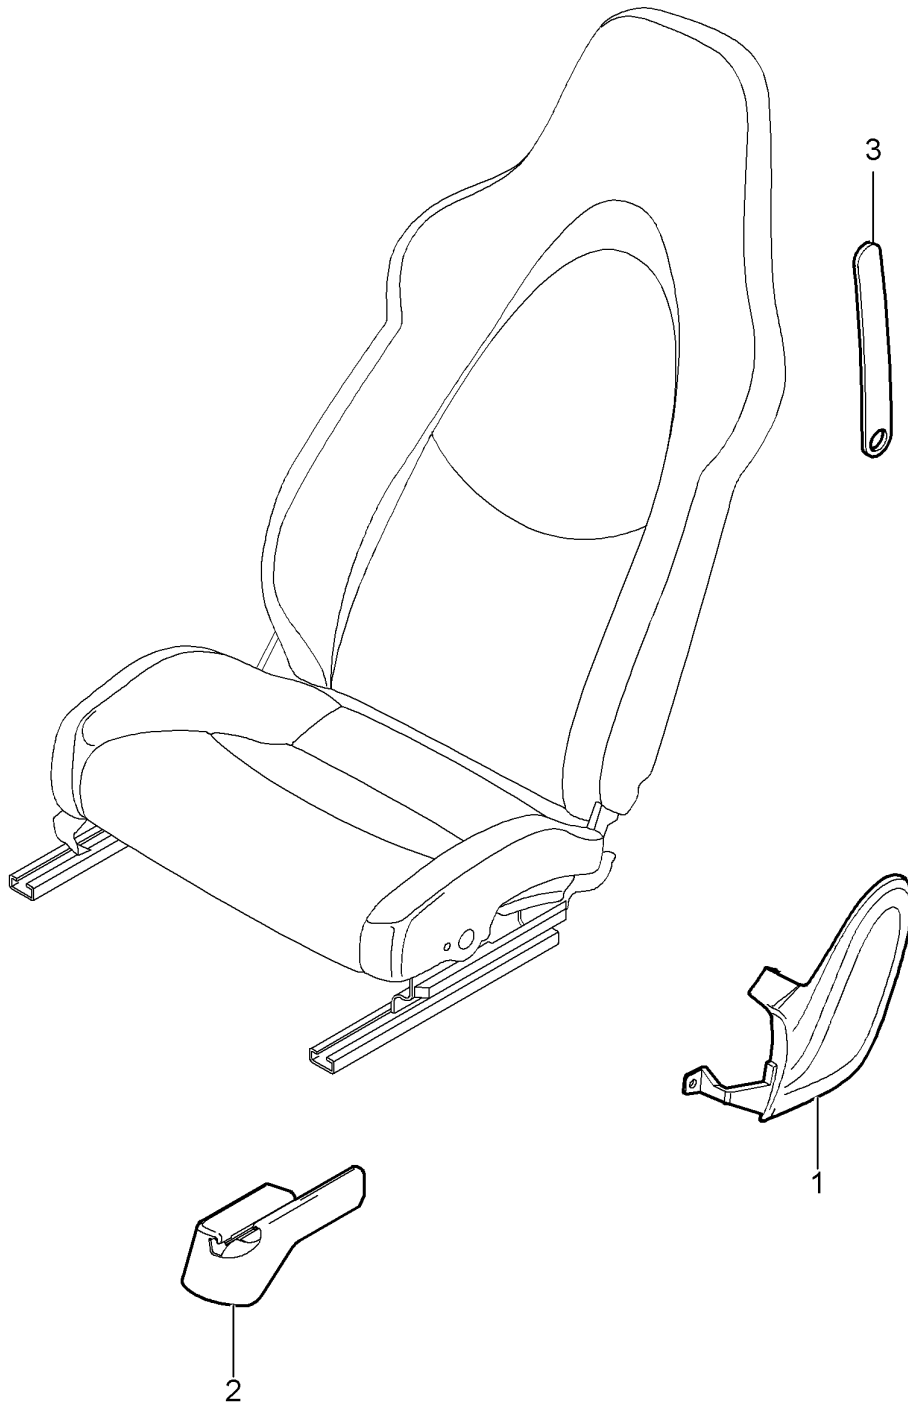

Model: 987 05

Model life 2005>>2008