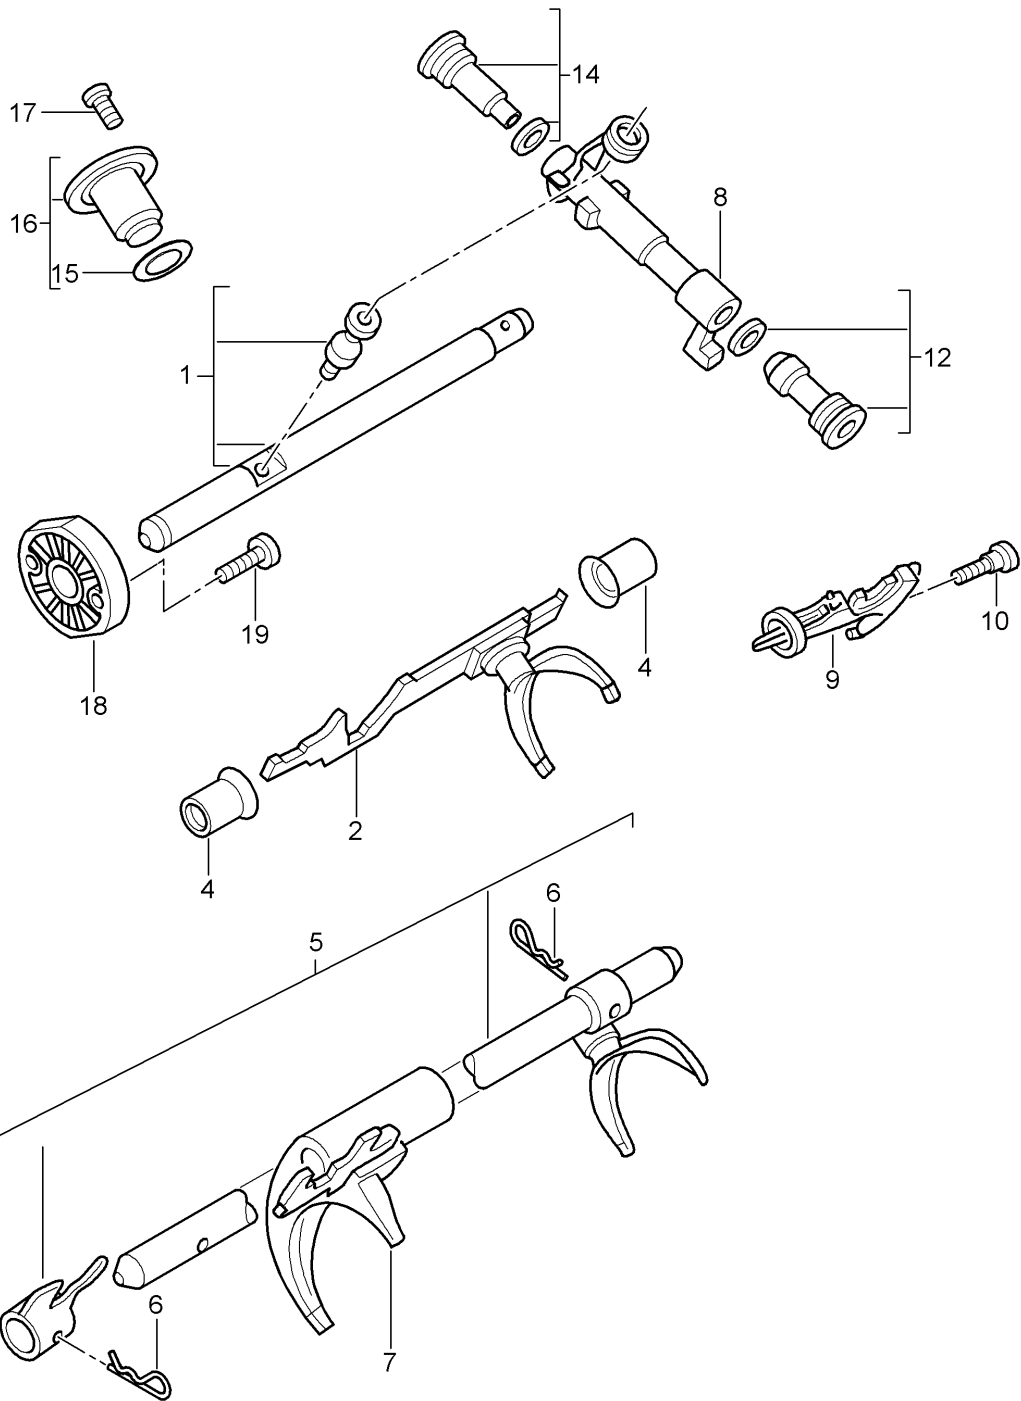

Model: 987 05

Model life 2005>>2008