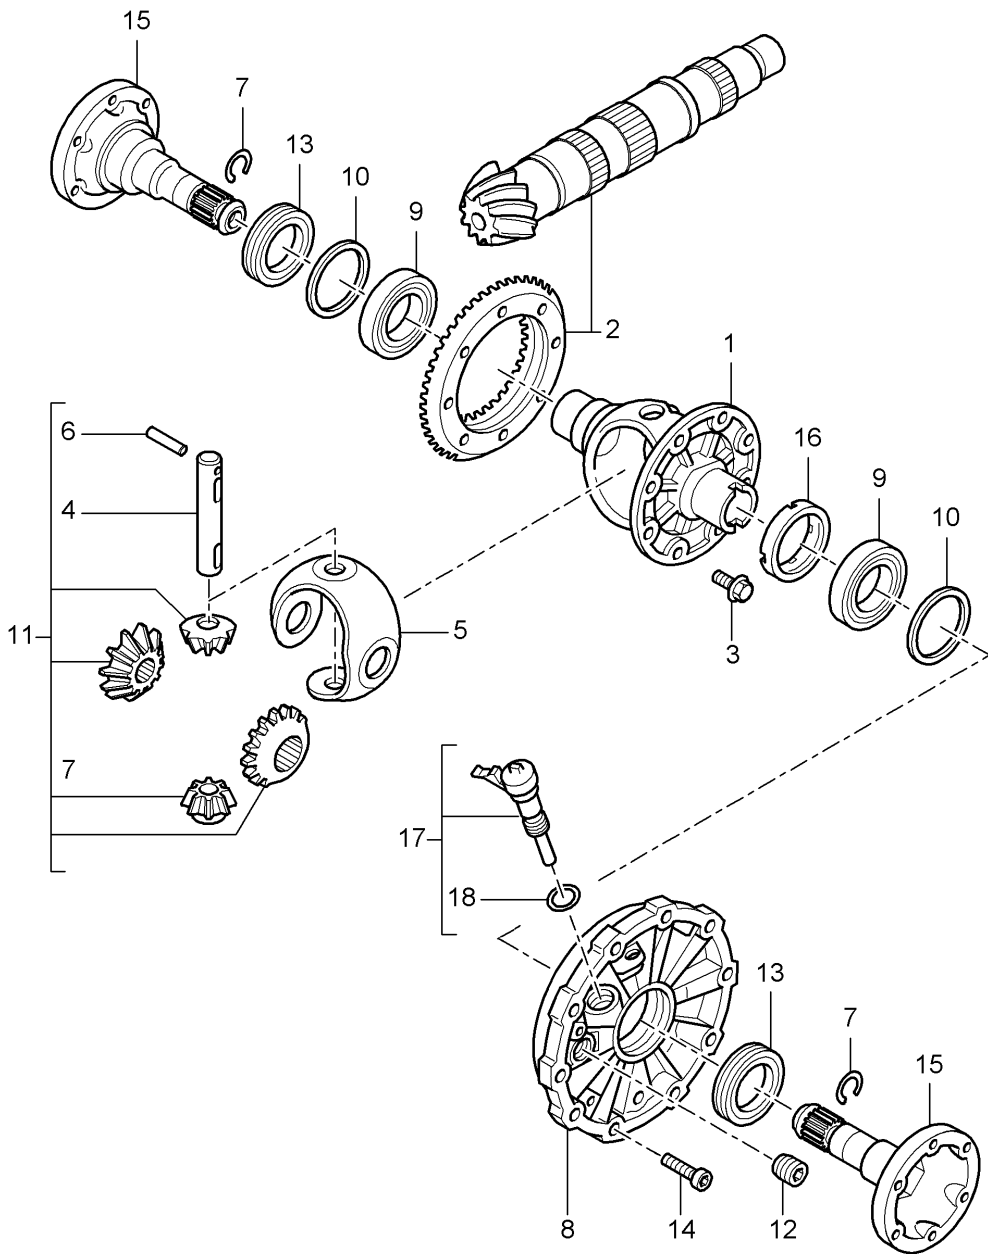

Model: 987 05

Model life 2005>>2008

Model: 987 05 Model life 2005>>2008

Pos	Part Number	Description	Remark	Qty	Model
		Differential			G87.01 I481
		Transmission			GAL
		Classification letter			
		Attention			
1	01X 409 121 A	Differential housing 90 MM		1	
2	012 409 143 EE	Ring gear and pinion shaft 30 : 8		1	
3	N 903 614 01	Hexagon-head bolt M 10 X 1 X 22,8		10	
4	005 409 177 00	Differential bolt		1	
5	02B 409 170 A	Thrust washer		1	
5	02M 409 170 A	Thrust washer		1	
6	N 100 726 01	Roll pin 5 X 36		1	
7	012 409 413	Circlip		2	
8	012 409 131 L	Lid		1	
9	002 517 185 A	Taper roller bearing Right 46 X 75 X 18		1	
9	002 517 185 M	Taper roller bearing Right 46 X 75 X 18		1	
9	01X 409 123	Taper roller bearing Left 50 X 80 X 20		1	
10	012 409 387	Shim 0,45		X	
10	012 409 387 DM	Shim Left 0,45		X	
10	012 409 387 AK	Shim Right 0,45		X	
(10)	012 409 387 DN	Shim Left 0,49		X	
(10)	012 409 387 AL	Shim Right 0,49		X	
(10)	012 409 387 DP	Shim Left 0,53		X	
(10)	012 409 387 AM	Shim Right 0,53		X	
(10)	012 409 387 DQ	Shim Left 0,57		X	
(10)	012 409 387 AN	Shim Right 0,57		X	
(10)	012 409 387 DR	Shim Left 0,61		X	
(10)	012 409 387 AP	Shim Right 0,61		X	
(10)	012 409 387 DS	Shim Left 0,65		X	
(10)	012 409 387 AQ	Shim		X