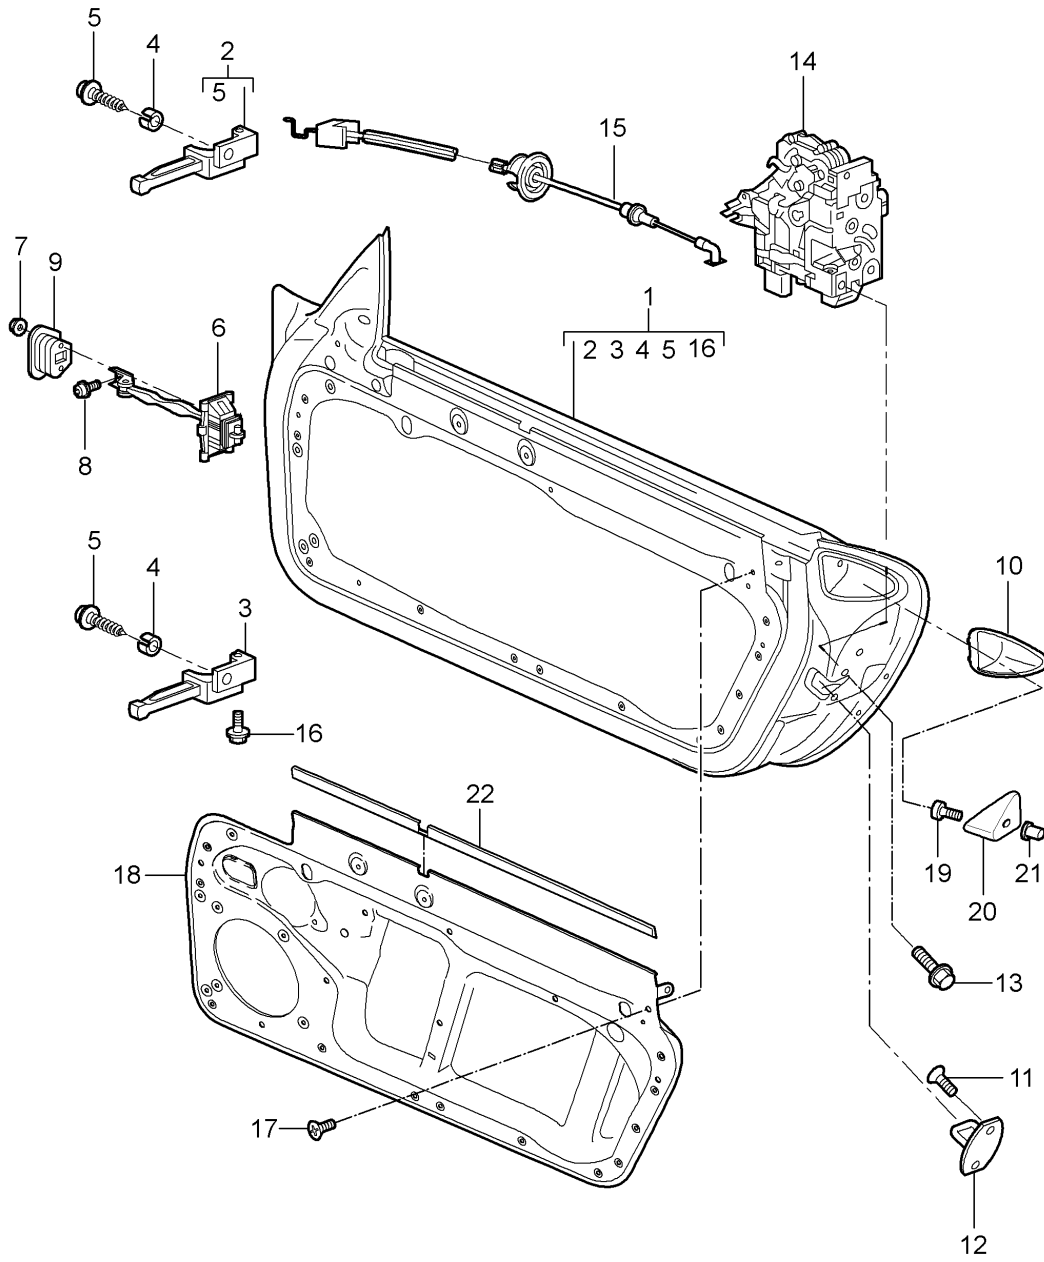

Model: 987 05

Model life 2005>>2008

Model: 987 05 Model life 2005>>2008

Pos	Part Number	Description	Remark	Qty	Model
		Door in white Installation parts			
(1)	997 531 011 02	Door lock	/L	1	
	997 531 011 02 GRV	Door Prime coated Use also:			
1	997 531 012 02	Door	/R	1	
	997 531 012 02 GRV	Door Prime coated Use also:			
-	000 043 305 32	Sealing compound		1	
(2)	997 531 321 00	Hinge	/L	1	
2	997 531 322 00	Hinge	/R	1	
(3)	997 531 319 00	Hinge	/L	1	
3	997 531 320 00	Hinge	/R	1	
4	996 531 831 00	Sleeve		4	
5	900 067 291 01	Combination screw M 8 X 16		2	
6	997 537 151 01	Door arrester		2	
6	997 537 151 02	Door arrester		2	
7	999 084 212 02	Hexagon nut M 6		4	
8	999 073 138 09	Screw M 8 X 25		2	
9	996 537 751 00	Seal		2	
(10)	997 537 331 00	Support		1	
	997 537 331 00 01C	Satin black			
10	997 537 332 00	Support		1	
	997 537 332 00 01C	Satin black			
11	N 910 174 01	Countersunk-head screw M 8 X 22		4	
12	3B0 837 033 P	Door lock striker		2	
13	WHT 000 439	Combination screw M 8 X 20		2	
(14)	3D1 837 015	Door lock	/LL /L	1	I098
14	3D1 837 016	Door lock	/LL /R	1	I098
(14)	3D2 837 015	Door lock	/RL /L	1	I099
(14)	3D2 837 016	Door lock	/RL /R	1	I099
15	997 537 319 01	Bowden cable Information available		2	
16	999 072 043 09	Hexagon-head bolt M 6 X 12 Micro-self-locking		4	
17	999 073 333 09	Oval-head screw M6 X 16		9	
(18)	997 537 201 00	Inner panel	/L -05	1	
18	997 537 202 00	Inner panel	/R -05	1	
(18)	997 537 901 00	Inner panel	/L -05	1	
18	997 537 902 00	Inner panel	/R -05	1	
(18)	987 537 201 00	Inner panel	/L 06-	1	
18	987 537 202 00	Inner panel	/R 06-	1	
18	987 537 201 01	Inner panel	/L 06-	1	
18	987 537 202 01	Inner panel	/R 06-	1	
19	900 119 072 00	Pan-head screw M8 X 16		2	
(20)	997 537 333 00	Support	/L	1	
	997 537 333 00 G2X	Prime coated			
20	997 537 334 00	Support Side section	/R	1	
	997 537 334 00 G2X	Prime coated			
21	999 500 121 02	Blind rivet nut M8 / 0,8 - 3		2	
-	999 551 172 40	Lining strap 25 x 1,3 x 730		2	