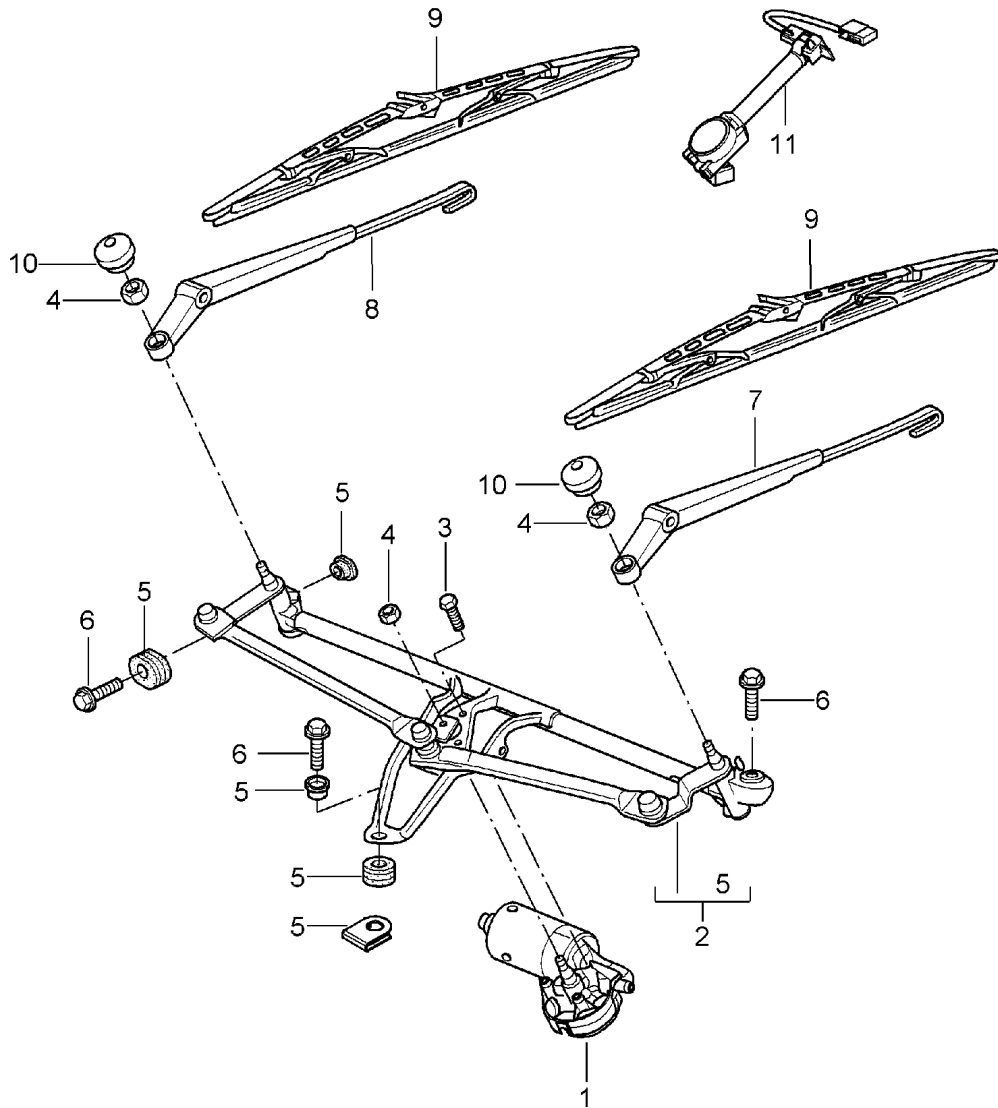

Model: 987 05

Model life 2005>>2008