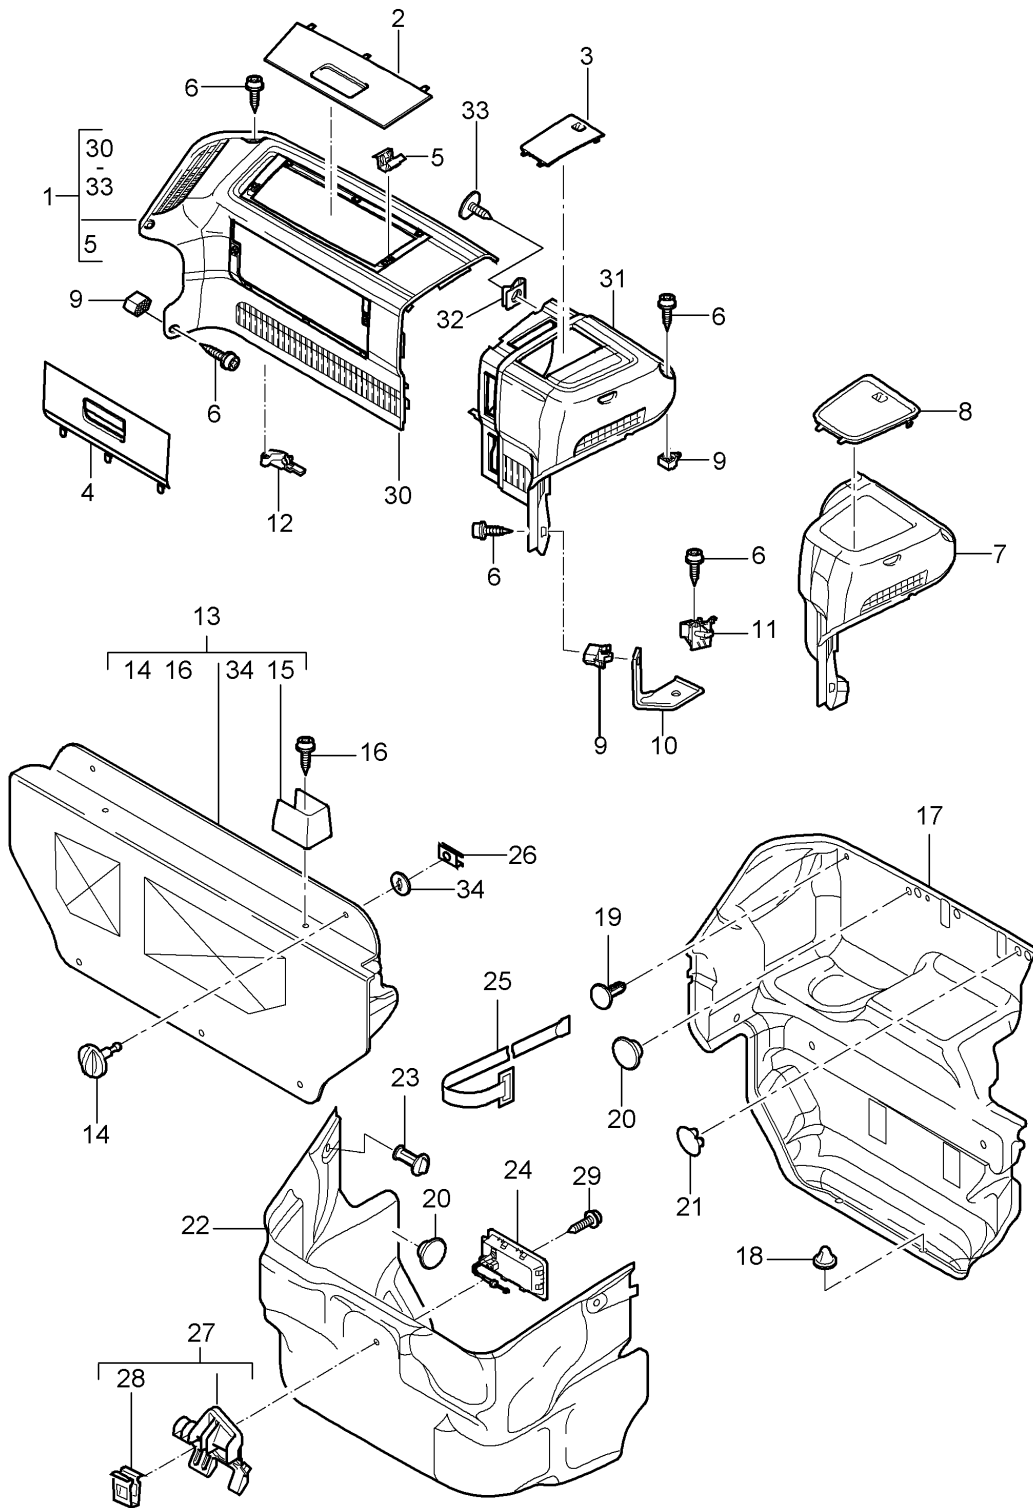

Model: 987 05

Model life 2005>>2008