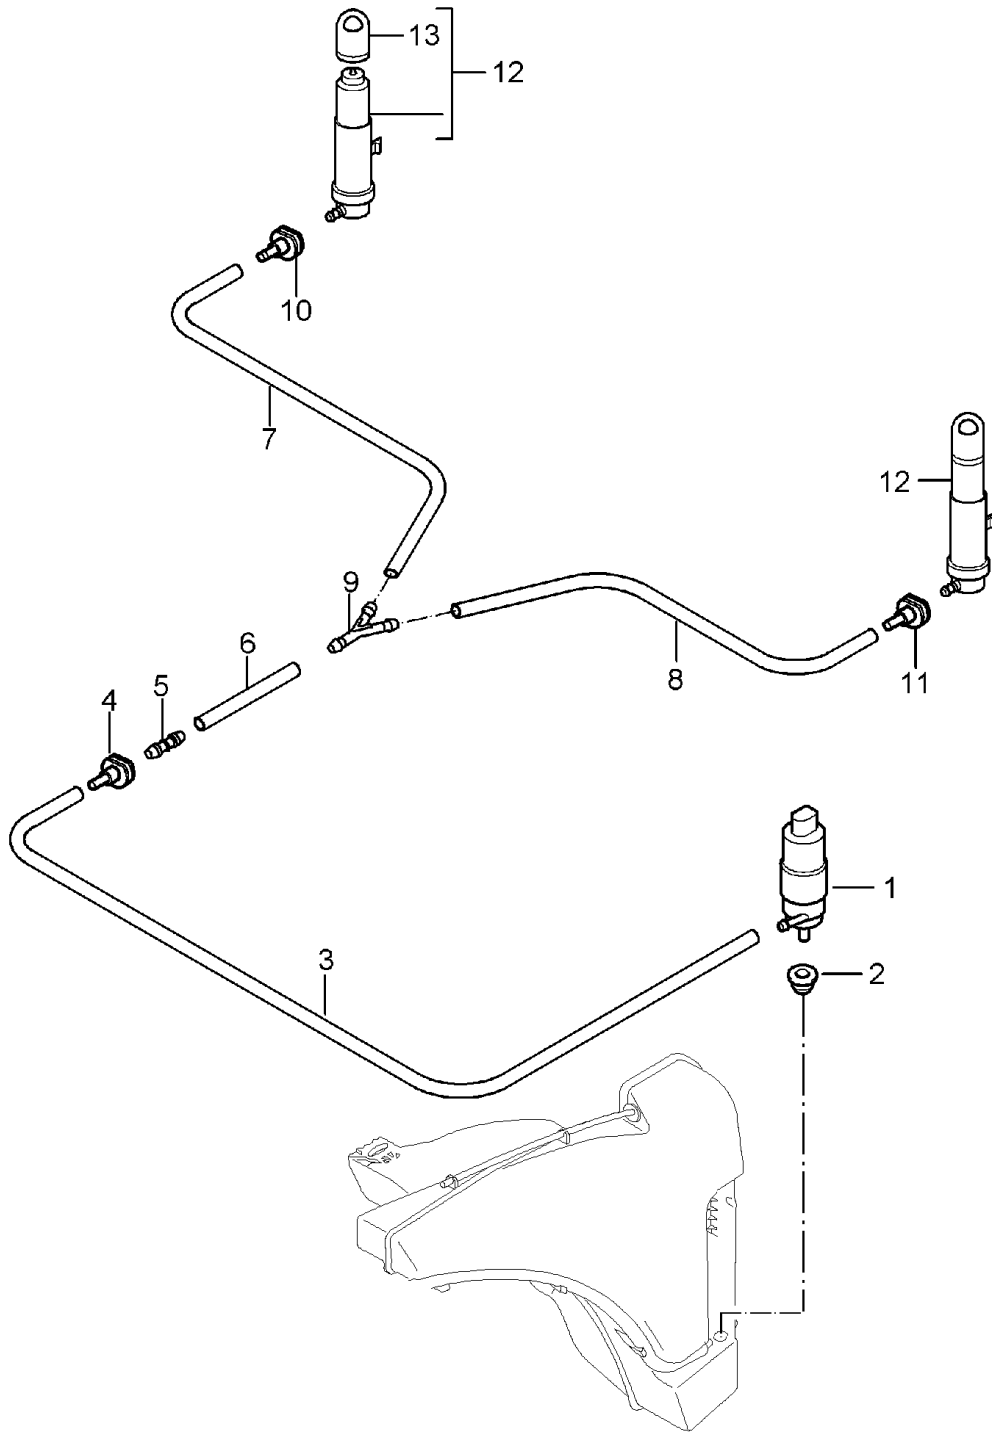

Model: 987 05

Model life 2005>>2008

Model: 987 05

Model life 2005>>2008

Pos	Part Number	Description	Remark	Qty	Model
		Headlight washer system			I288
1	997 624 502 00	Pump		1	
2	928 628 193 00	Gasket		1	
-	000 043 204 79	Hose		*	
		8 X 3			
3		890 MM		1	
4	996 628 204 00	Clutch		1	
5	997 628 208 00	Hose connection		1	
-	999 181 760 40	Hose		*	
		10 X 3			
6		440 MM			
7		50 MM			
8		1850 MM			
9	999 137 093 40	Y-piece		1	
10	997 628 204 00	Clutch		1	
11	997 628 205 00	Clutch		1	
12	997 628 133 00	Nozzle	-07	2	
12	997 628 133 01	Nozzle		2	
13	997 628 231 00	Nozzle head		2