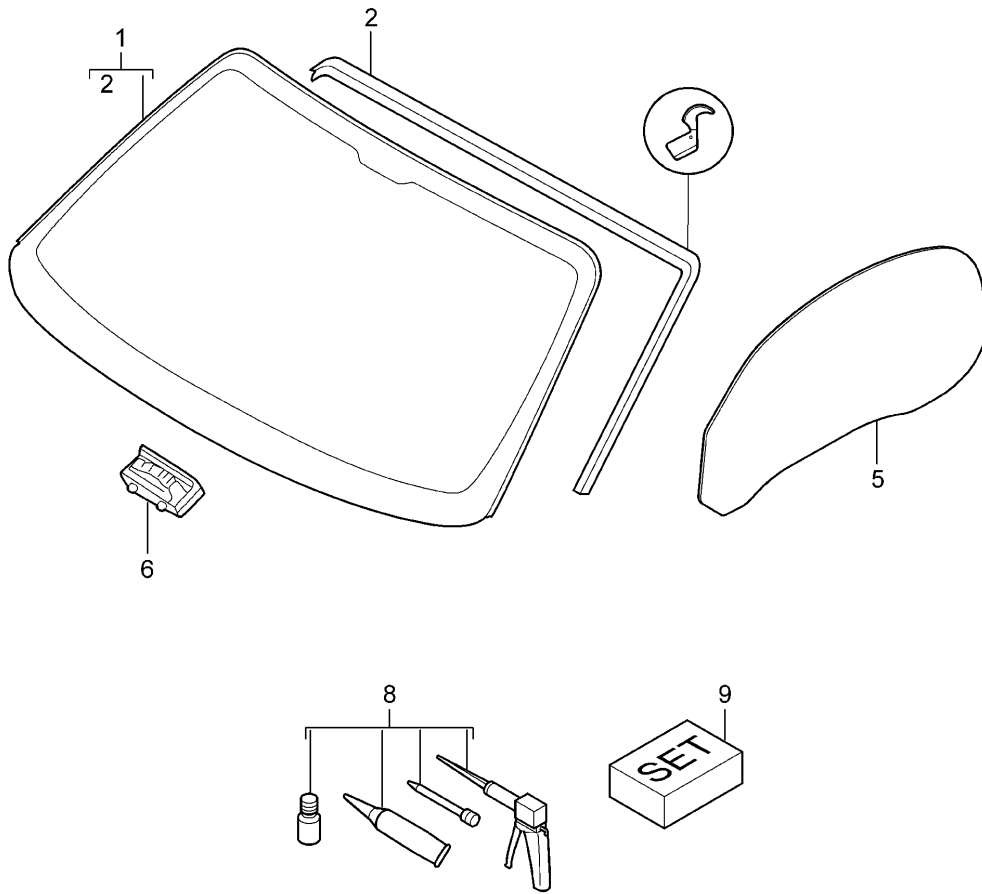

Model: 987 05

Model life 2005>>2008