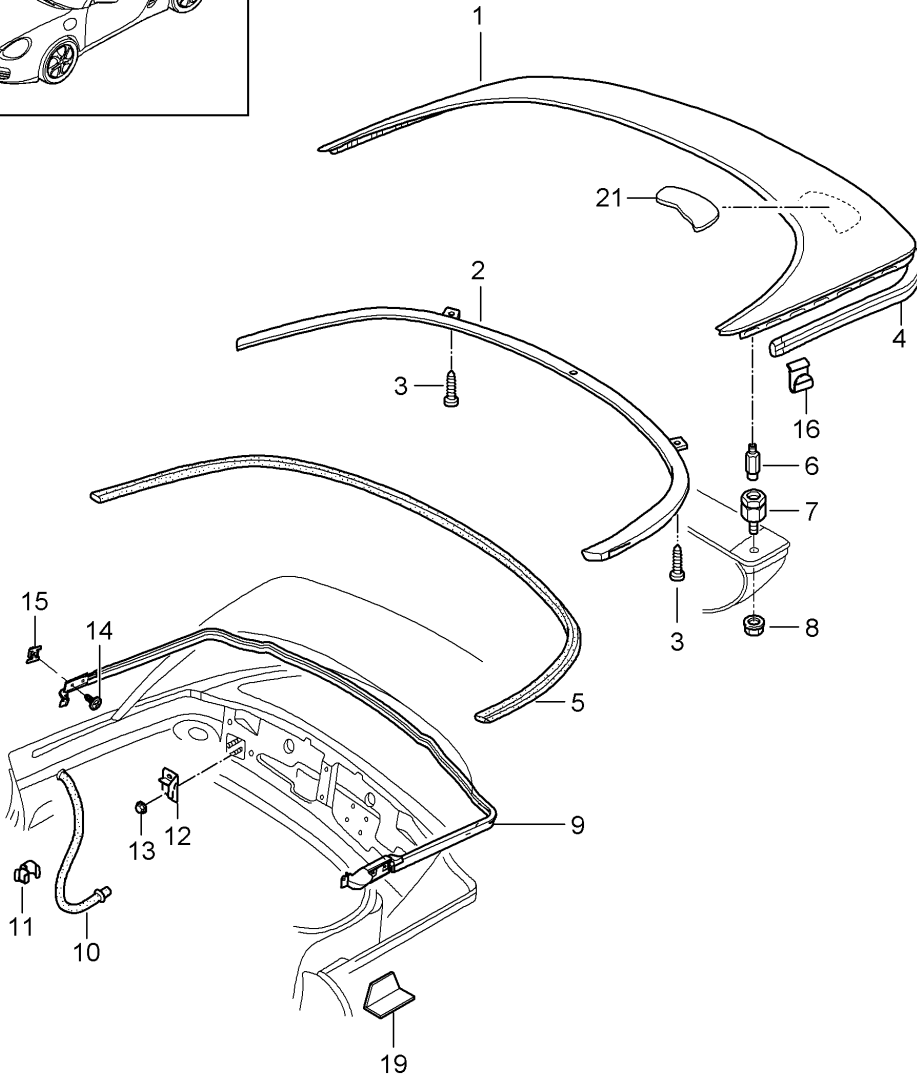

Model: 987 05

Model life 2005>>2008

Model: 987 05 Model life 2005>>2008

Pos	Part Number	Description	Remark	Qty	Model
		Convertible top compartm. Lid			
1	987 514 011 00	Gaskets		1	
	987 514 011 00 GRV	Lid			
2	987 514 631 01	Prime coated		1	
3	999 073 047 02	Strip		2	
4	986 514 714 01	Tapping screw		2	
5	986 514 731 00	Edge protection		1	
6	987 514 253 02	Gasket		2	
7	986 514 251 01	Centring journal		2	
8	999 076 061 09	Base		4	
9	987 514 211 00	Hexagon nut		1	
10	986 514 241 00	Gasket		2	
11	999 507 551 09	Water drain hose		4	
(12)	987 561 505 00	Cable clamp		2	
		Support			
		Cloth			
13	999 084 629 09	Hexagon nut		4	
14	999 073 060 02	Tapping screw		4	
		4,8 x 13			
15	999 591 329 09	Speed nut		4	
		4,8			
16	999 507 600 09	U-clamp		4	
		Edge protection			
19	987 561 801 00	Stop		1	
		1 MM			
19	987 561 801 01	Stop		1	
		2 MM			
19	987 561 801 02	Stop		1	
		3 MM			
19	987 561 801 03	Stop		1	
		4 MM			
19	987 561 801 04	Stop		1	
		5 MM			
21	987 561 633 00	Buffer		1	/L
(21)	987 561 634 00	Buffer		1	/R