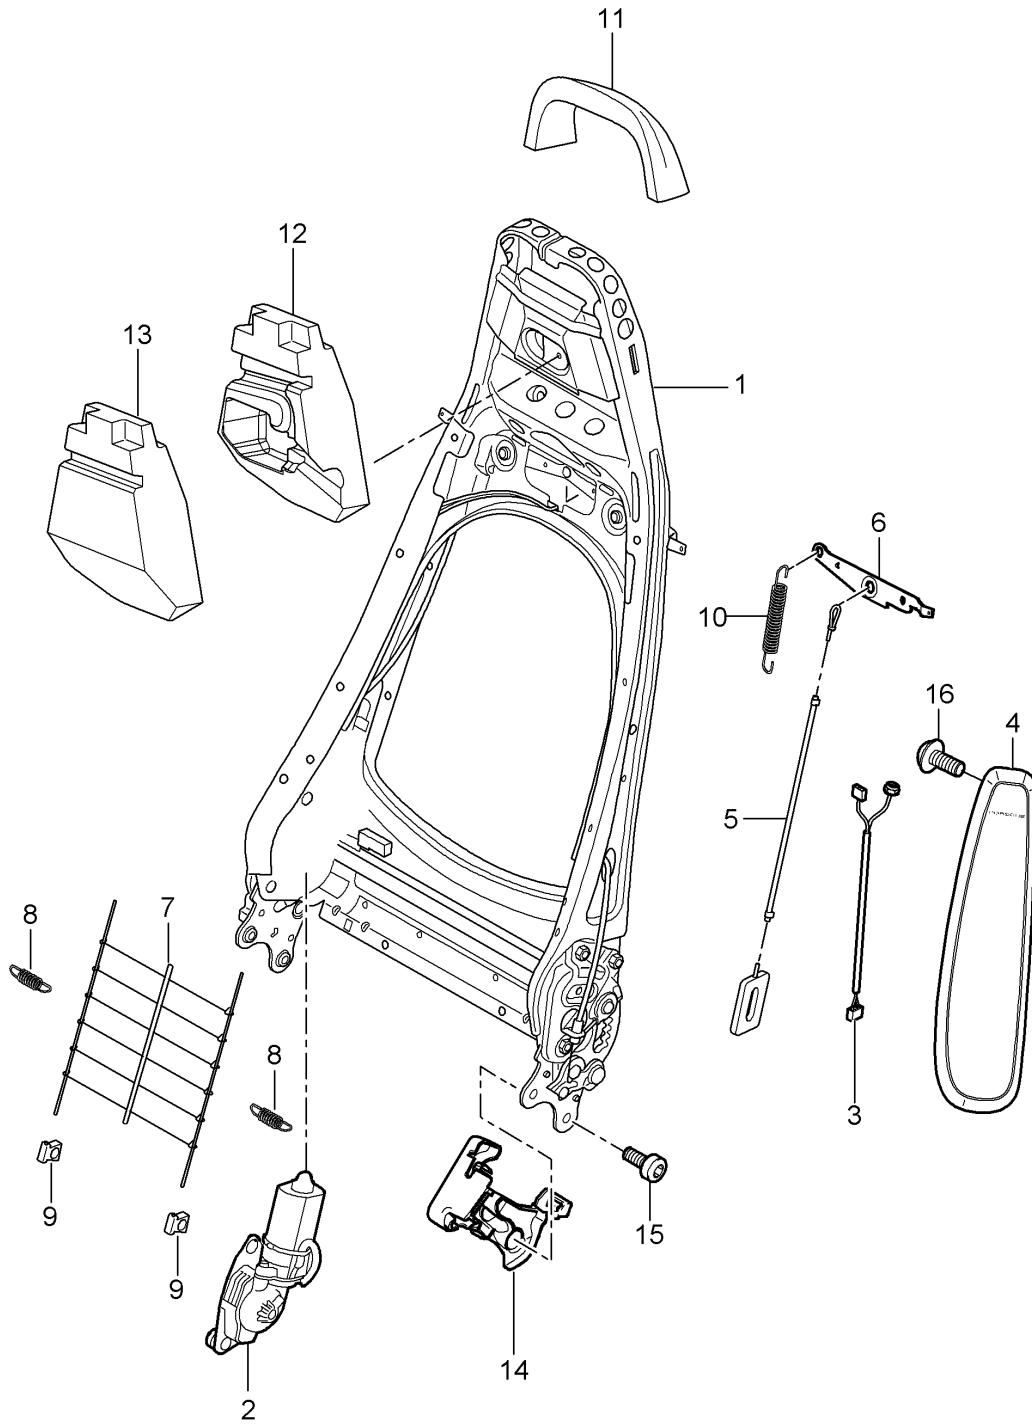

Model: 987 05

Model life 2005>>2008