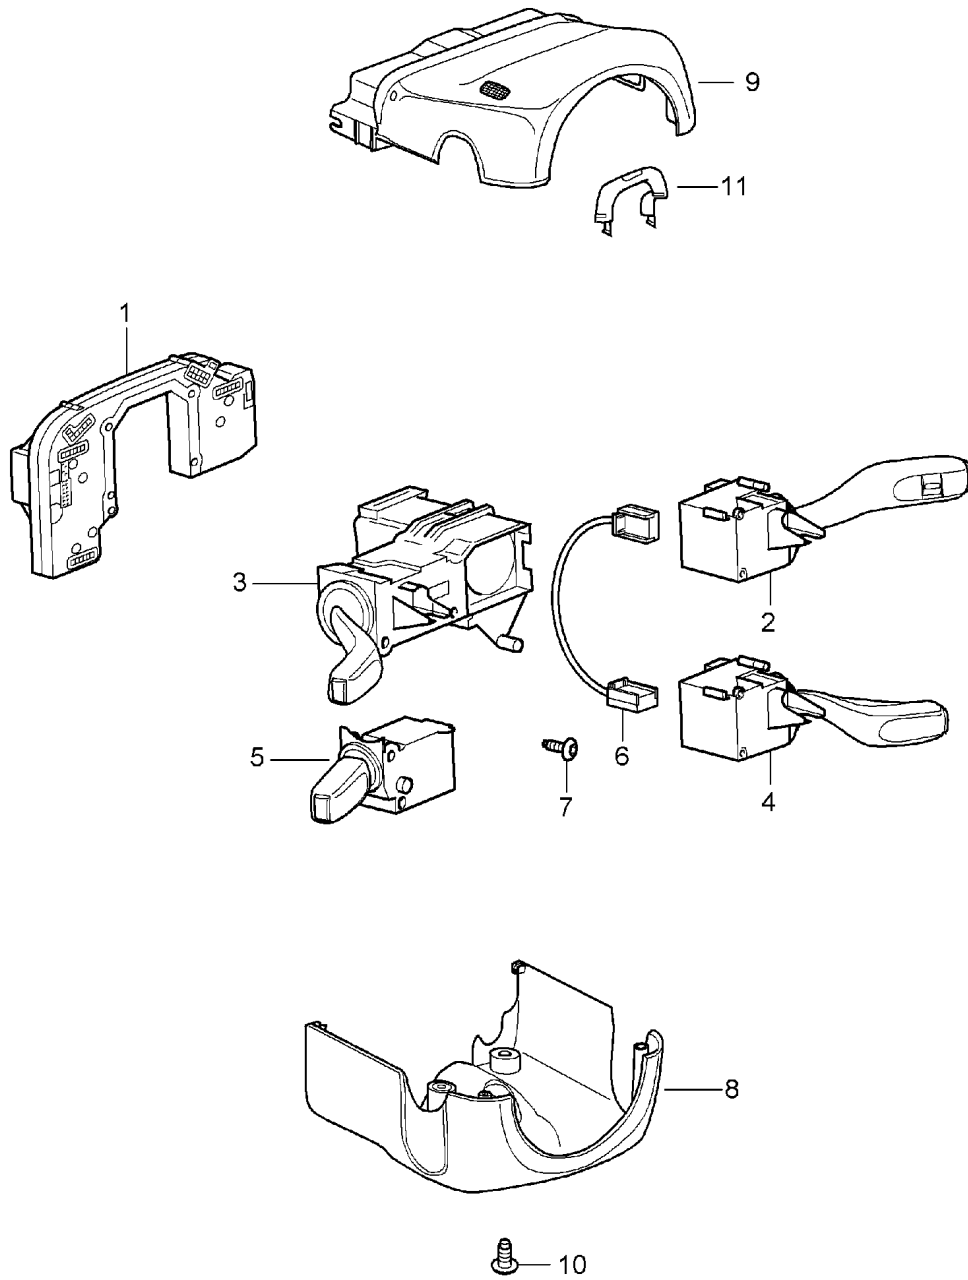

Model: 987 05

Model life 2005>>2008