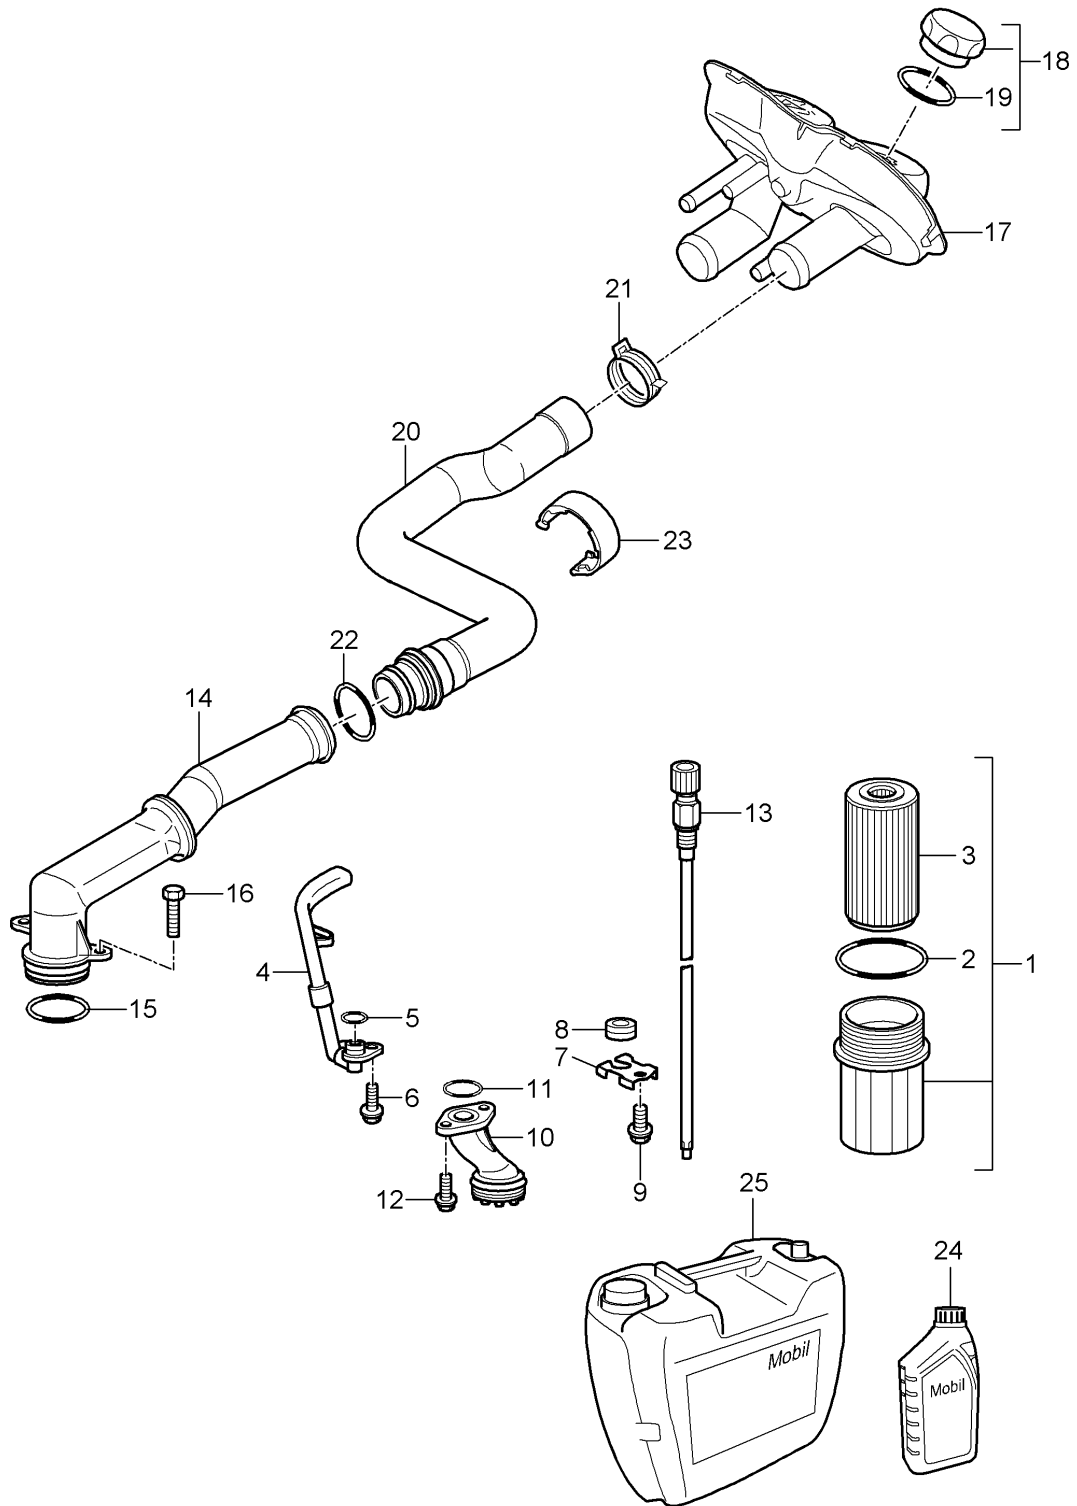

Model: 987 05 Model life 2005>>2008

Pos	Part Number	Description	Remark	Qty	Model
		Engine lubrication			M96.25/26
1	996 107 020 55	Oil filter		1	
2	996 107 313 51	Sealing ring		1	
		Use also:			
		000 043 300 13		1	
3	996 107 225 60	Filter element		1	
4	996 107 080 54	Oil separator		2	
5	999 701 789 40	O-ring		2	
		12 X 2			
6	999 073 344 04	Round head screw		5	
		BM 6 X 20			
7	996 107 333 50	Support		1	
8	999 702 206 50	Grommet		1	
		9,5 X 18,0 X 1,2			
9	900 385 275 09	Torx screw		2	
		M 6 X 20			
10	996 107 075 57	Suction tube		1	
11	999 707 375 40	O-ring		1	
		30 X 3			
12	900 378 030 09	Hexagon-head bolt		2	
		M 6 X 20			
13	996 606 150 00	Oil-level sender		1	
14	987 107 150 00	Oil tube		1	
15	999 707 348 40	O-ring		1	
		42 X 4			
		Use also:			
		000 043 300 13		1	
16	900 385 050 09	Torx screw		2	
		M 6 X 16			
(16)	900 385 050 01	Outer hexagon round screw		2	
		M 6 X 16			
17	996 107 273 05	Filler tube		1	
18	996 107 035 52	Lid		1	
19	996 107 336 00	Gasket		1	
20	987 107 254 01	Oil hose		1	
21	999 512 667 09	Hose clamp		1	
		44 X 12			
22	999 701 416 40	O-ring		1	
		33 X 4			
23	996 107 343 00	Spring		1	
24	996 107 323 00	Funnel		1	
25	996 107 303 00	Gasket		1	
26	996 107 367 00	Lock nut		1	
27	000 043 301 19	Engine oil		X	
		EXXON MOBIL 1 0W-40			
		1 LITER			
		Container			
		Information available			
28	000 043 301 21	Engine oil		X	
		EXXON MOBIL 1 0W-40			
		20 LITER			
		Container			
		Information available			

Model: 987 05

Model life 2005>>2008