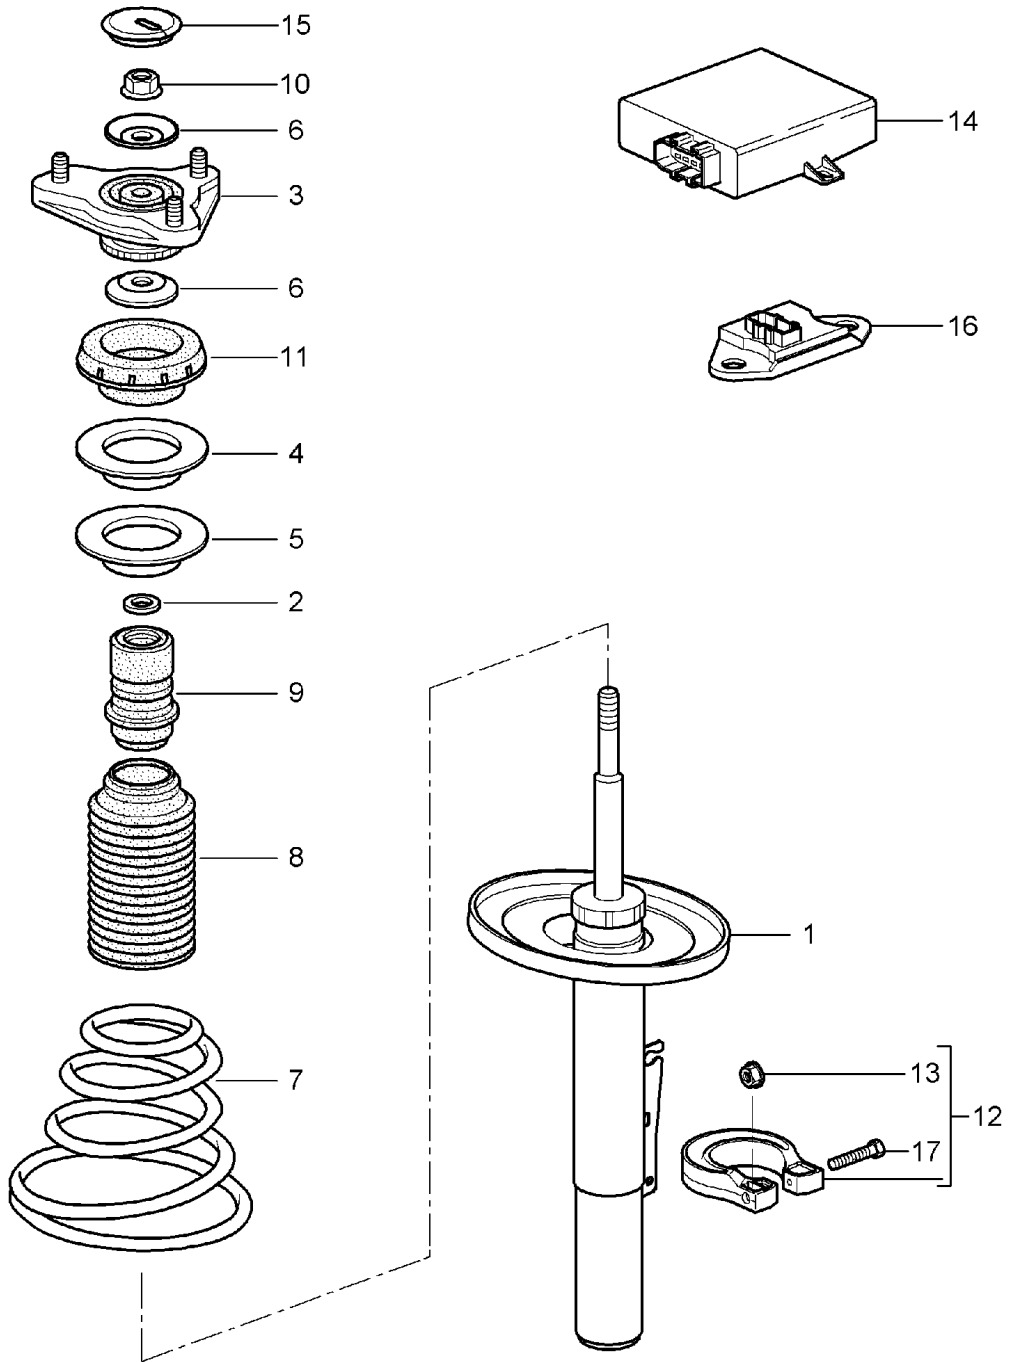

Model: 987 05

Model life 2005>>2008