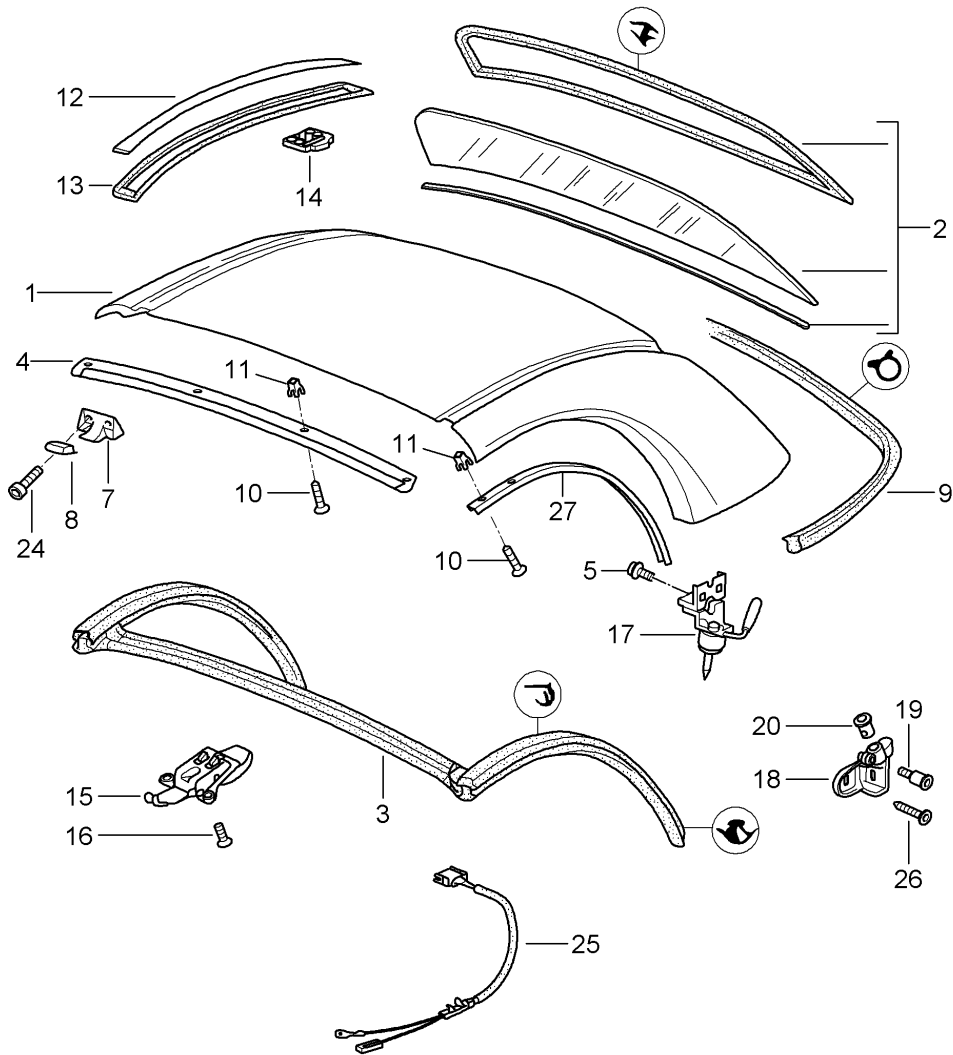

Model: 987 05

Model life 2005>>2008

Model: 987 05

Model life 2005>>2008

Pos	Part Number	Description	Remark	Qty	Model
		Hardtop Accessories Gaskets			M550
1	987 563 911 00 987 563 911 00 GRV	Hardtop Prime coated without Accessories		1	
2	986 563 091 01	Rear window Ready for installation		1	
3	987 563 125 00	Gasket		1	
3	987 563 125 01	Gasket		1	
4	986 563 319 01	Retaining strip		1	
5	999 073 382 01	Combination screw		3	
7	986 561 605 00	Centring journal		2	
	986 561 605 00 A09	Black			
8	986 563 625 03	Cap		2	
9	987 563 127 00	Gasket		1	
10	999 073 049 02	Tapping screw		24	
11	999 507 547 40	Expander nut		24	
12	986 563 707 00	Cover strip	/L	1	
	986 563 707 00 GRV	Prime coated			
(12)	986 563 708 00	Cover strip	/R	1	
	986 563 708 00 GRV	Prime coated			
13	986 563 361 00	Gasket	/L	1	
(13)	986 563 362 00	Gasket	/R	1	
14	986 563 721 00	Clip		8	
15	986 563 401 00	Catch		1	
16	900 249 055 09	Countersunk-head screw M 6X20		3	
17	987 563 403 01	Catch	/L	1	
(17)	987 563 404 01	Catch	/R	1	
18	987 561 653 00	Mounting	/L	1	
(18)	987 561 654 00	Mounting	/R	1	
19	999 219 041 00	Fit bolt		2	
20	987 563 713 00	Insert	/L	1	
(20)	987 563 714 00	Insert	/R	1	
24	999 015 035 09	Screw		2	
25	987 612 696 00	Wiring harness		1	
26	999 073 168 09	Lens-head screw		4	
27	987 563 309 00	Retaining strip	/L	1	
(27)	987 563 310 00	Retaining strip	/R	1	
-	000 043 203 29	Sealing strap NITTO		X	
28	986 561 655 00	Cap		2