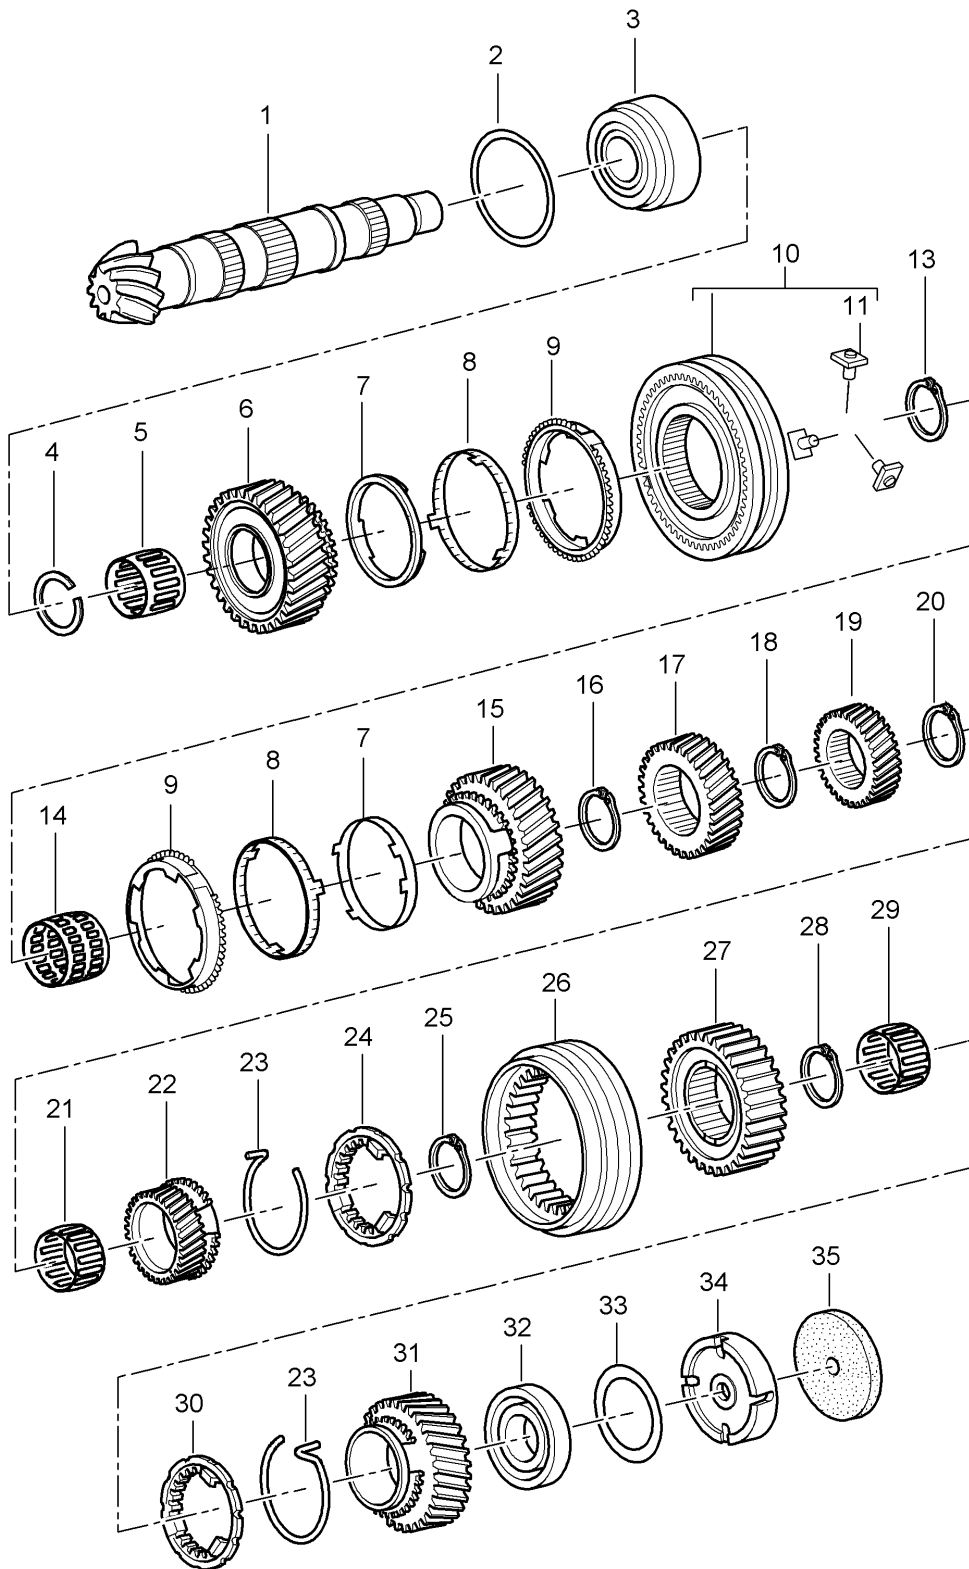

Model: 987 05

Model life 2005>>2008