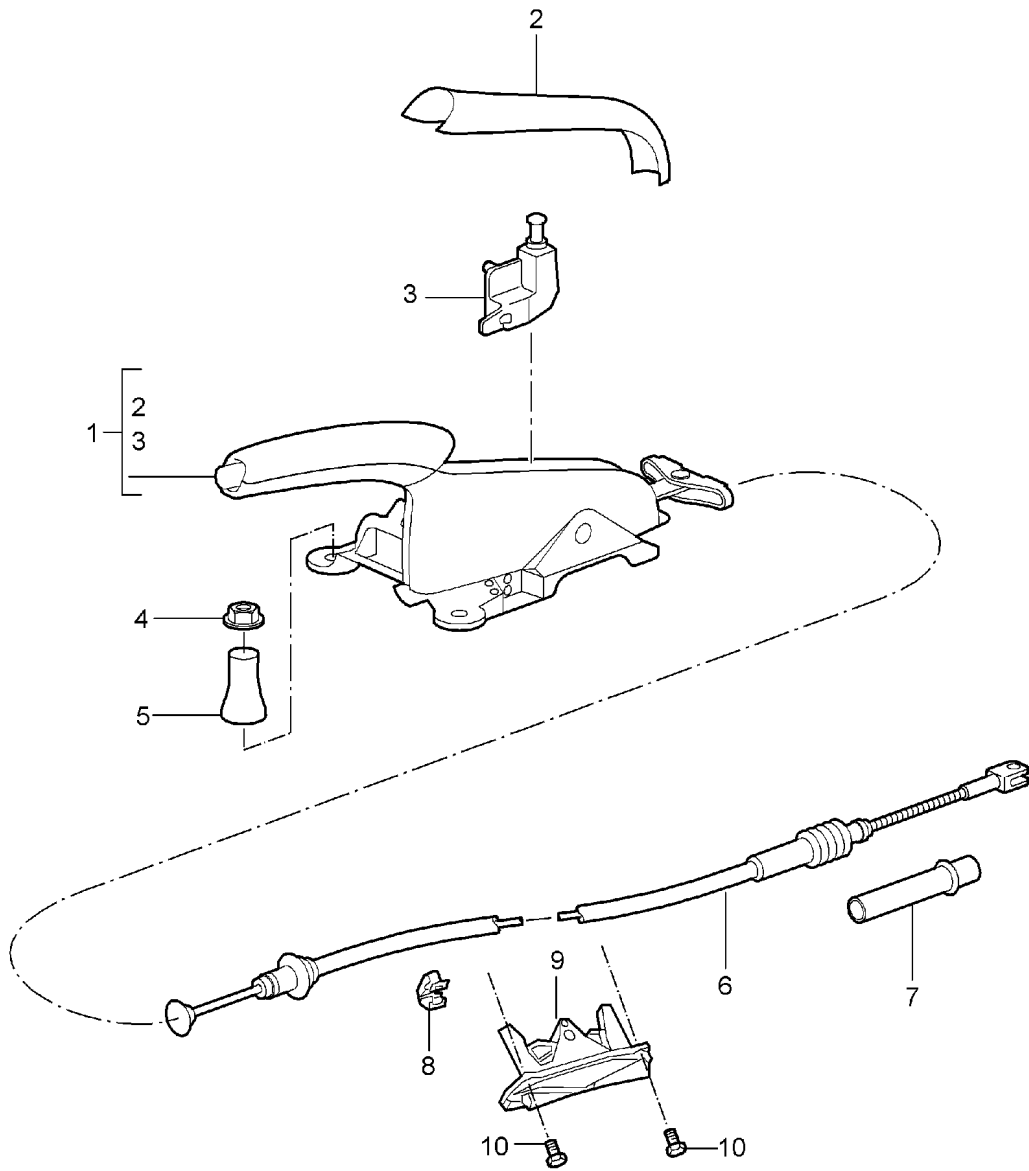

Model: 987 05

Model life 2005>>2008

Pos	Part Number	Description	Remark	Qty	Model
-	997 426 275 00	Information available			
		Key		1	
	997 426 275 00 V05	Galvano silver			
5	987 426 033 00	Cable		1	
(5)	987 426 033 01	Cable		1	
(5)	987 426 033 02	Cable	-06	1	
(5)	987 426 033 12	Cable	07-	1	
6	999 507 465 02	Cable holder		1	
7	999 073 094 09	Oval-head screw M 8 X 20		2	
8	986 426 043 01	Push rod		1	
9	986 426 041 06	Plate		1	
10	986 426 045 06	Reverse lever		1	
11	900 116 007 09	Lock	-07	1	
(11)	900 116 007 02	Lock		1	
12	986 426 415 02	Bolt		1	
13	999 507 057 02	Clamping washer	-07	1	
(13)	999 507 057 03	Clamping washer	08-	1	
14	987 424 211 01	Support		1	
15	900 075 023 02	Hexagon-head bolt M 8 X 12		1	
16	999 084 629 09	Hexagon nut M 6		2	
17	999 507 635 00	Support		1	
18	000 043 205 93	Grease 1 100-gramme tube		1	

Model: 987 05

Model life 2005>>2008