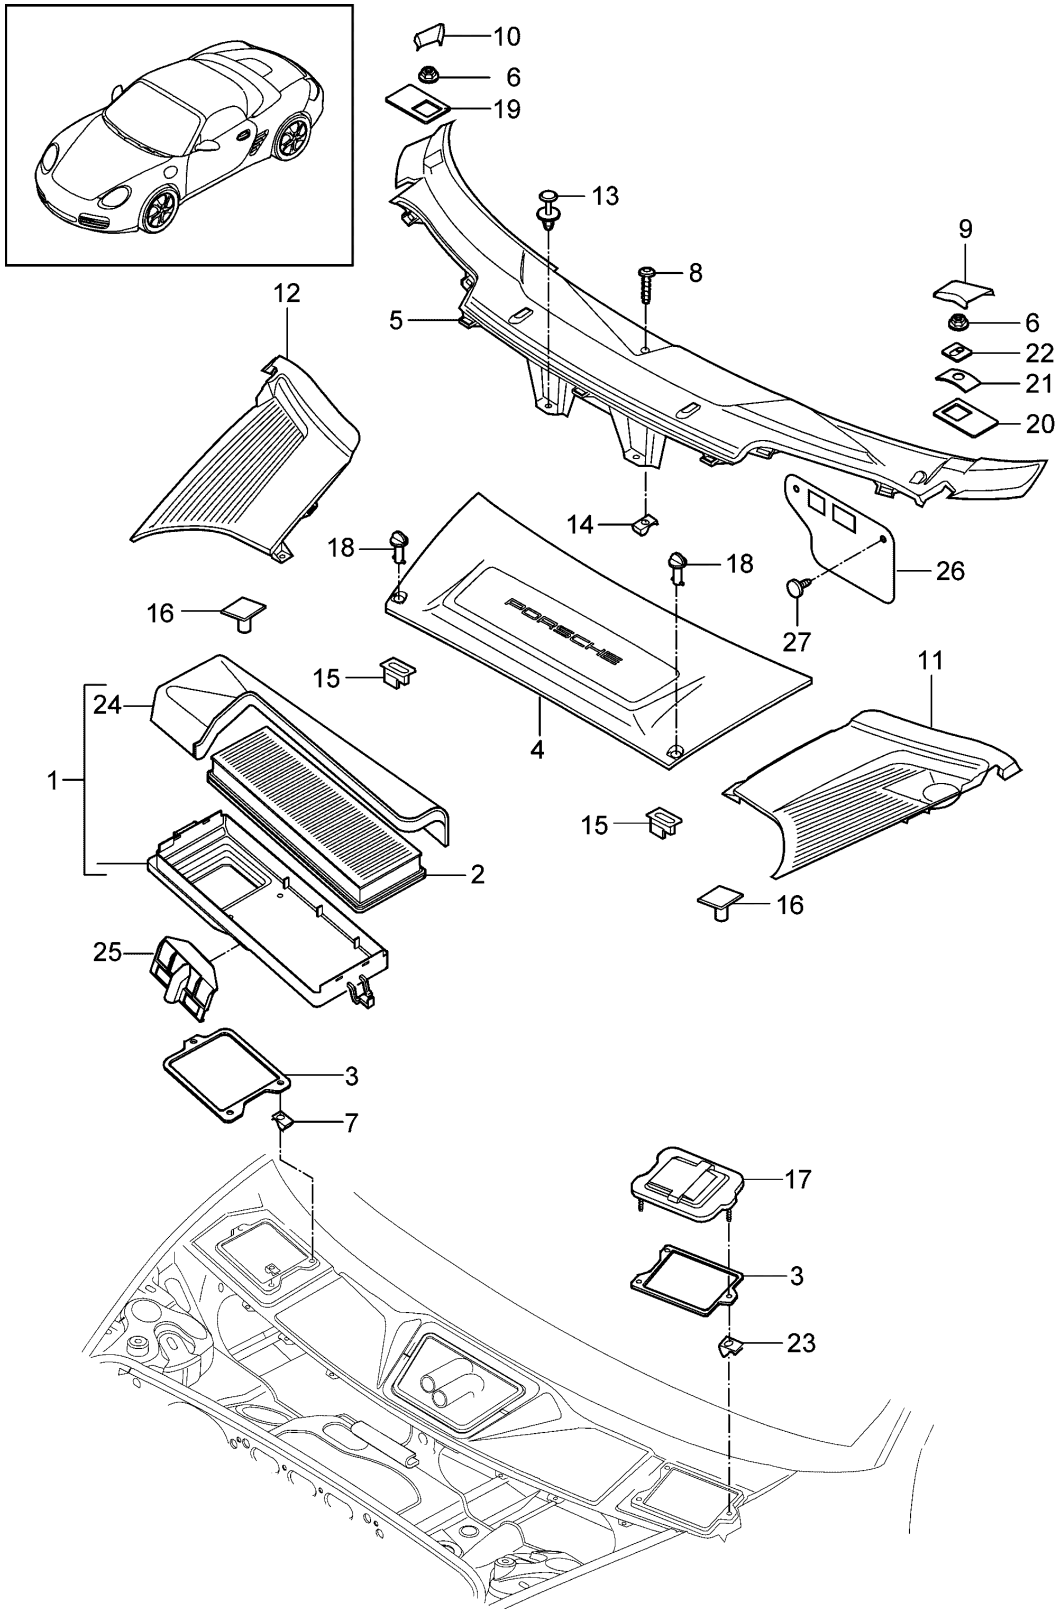

Model: 987 05

Model life 2005>>2008

Pos	Part Number	Description	Remark	Qty	Model
1	996 126 011 52	Compressor		1	
2	996 573 926 00	Magnetic clutch		1	
3	900 378 075 09	Hexagon-head bolt M 8X90	-06	2	
(3)	900 385 102 01	Torx screw M 8x90	07-	2	
4	996 126 102 53	Spacer		1	
5	900 378 136 09	Hexagon-head bolt M 8X120	-06	1	
(5)	900 385 281 01	Torx screw M 8x120	07-	1	
6	996 573 926 01	Oil filler screw		1	
7	996 573 926 02	Sealing ring		1	
8	900 067 147 02	Pan-head screw		2	
8	900 067 147 01	Pan-head screw		2	
-	000 043 200 04	Oil for Compressor 250 ml		1	

Model: 987 05

Model life 2005>>2008