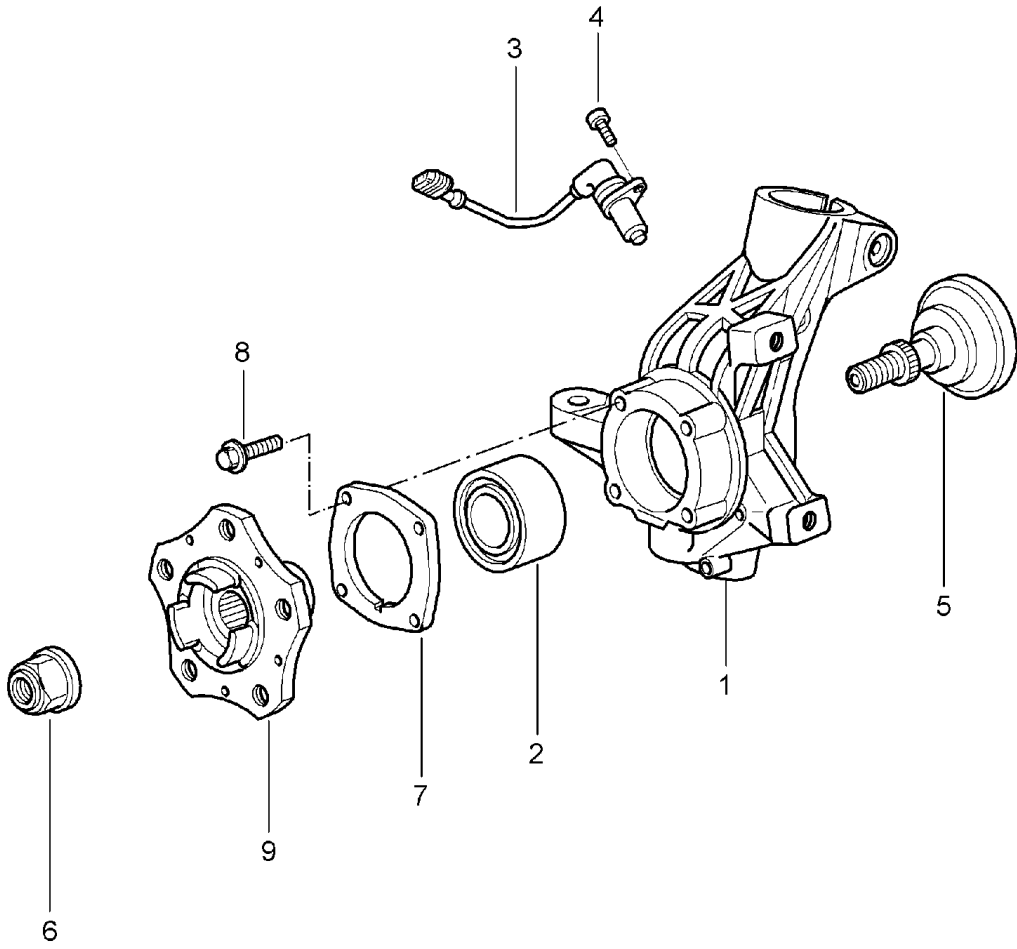

Model: 987 05

Model life 2005>>2008