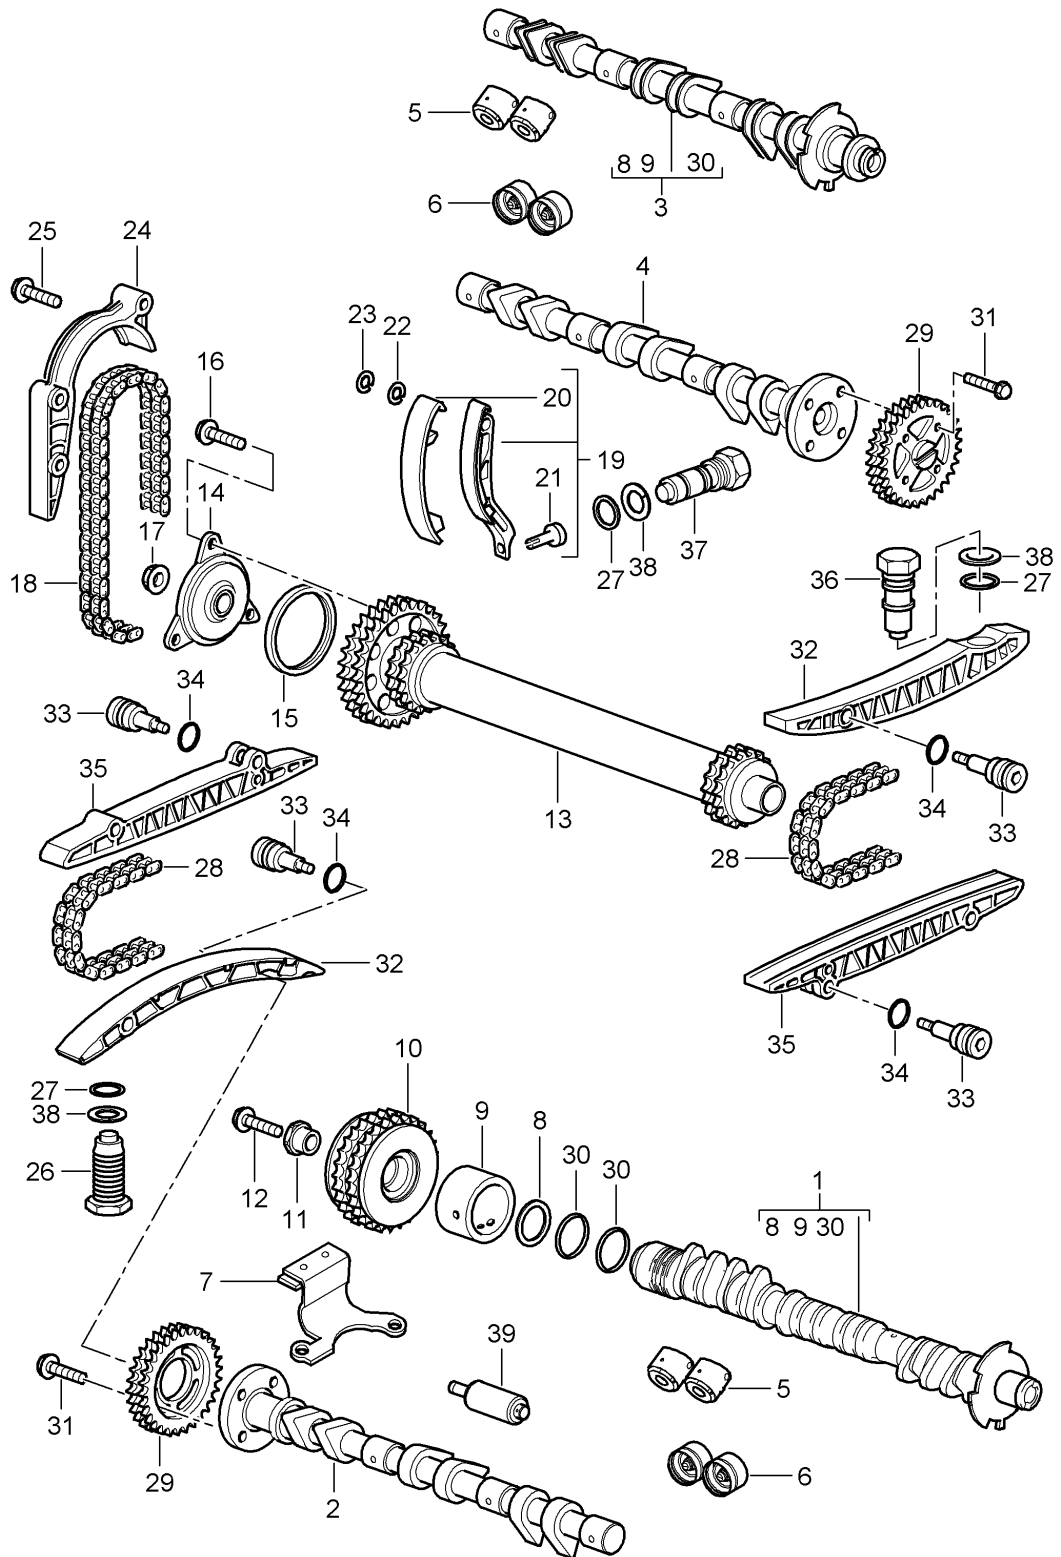

Model: 987 05 Model life 2005>>2008

Pos	Part Number	Description	Remark	Qty	Model
(28)	997 104 043 00	Housing Cam follower Hydraulic		2	M97.21/22
29	900 385 017 09	Torx screw M 6 X35		22	
30	996 104 203 00	Gasket		6	
31	996 104 215 54	Lid		4	
32	996 104 216 02	Lid		2	
33	999 701 761 41	O-ring 28 X 2		6	
34	999 385 003 01	Torx screw M 6 X 30		16	
35	900 385 048 01	Torx screw M 6 X 30		24	
36	900 219 018 30	Screw plug M 14 X 1,5		1	
36	999 063 038 01	Screw plug M 14 X 1,5		1	
37	900 123 104 30	Sealing ring A 14 X 18		1	
37	900 123 173 20	Sealing ring A 14 X 18		1	
38	997 105 701 00	Oil strainer		2	
39	996 105 303 05	Actuator Camshaft		2	
40	996 105 903 05	O-ring Actuator Camshaft		2	
41	996 105 244 03	Lid Actuator		4	
42	996 105 256 01	Support		2	
43	999 651 386 02	Cable clamp 5,5 - 9,0		4	
43	999 651 386 01	Cable clamp 5,5 - 9,0		4	
44	900 387 006 01	Pan-head screw M 6 X 20		8	
45	997 105 301 00	Actuator		2	M97.20/21/22
46	999 707 479 40	O-ring 22,00 X 1,50		2	M97.20/21/22
47	999 707 441 40	O-ring 18,00 X 1,50		2	M97.20/21/22
48	996 105 310 03	Support	07-	2	M97.20/21
49	986 606 203 03	Oil pressure switch		1	
50	987 104 445 00	Heat shield Cyl. 1 - 3		1	
51	900 385 009 09	Torx screw M 6 X 16		4	
52	000 043 204 35	Sealing compound 50 ML		X	
(52)	000 043 024 00	Extreme-pressure grease 1 tube 80 Gr. for Camshaft		1	

Model: 987 05

Model life 2005>>2008