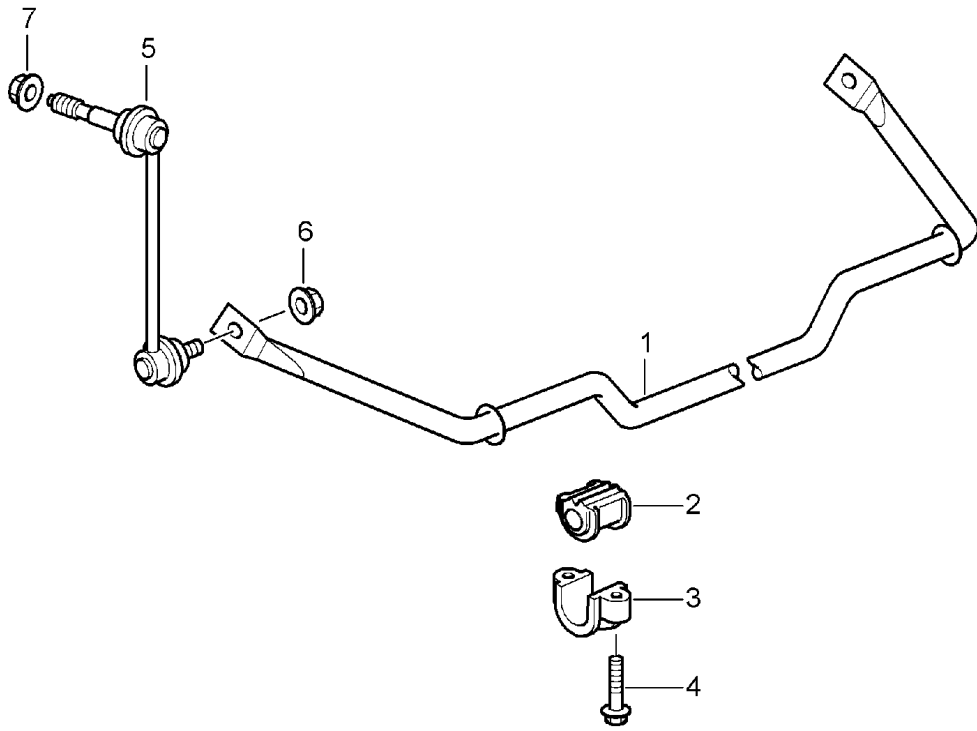

Model: 987 05

Model life 2005>>2008