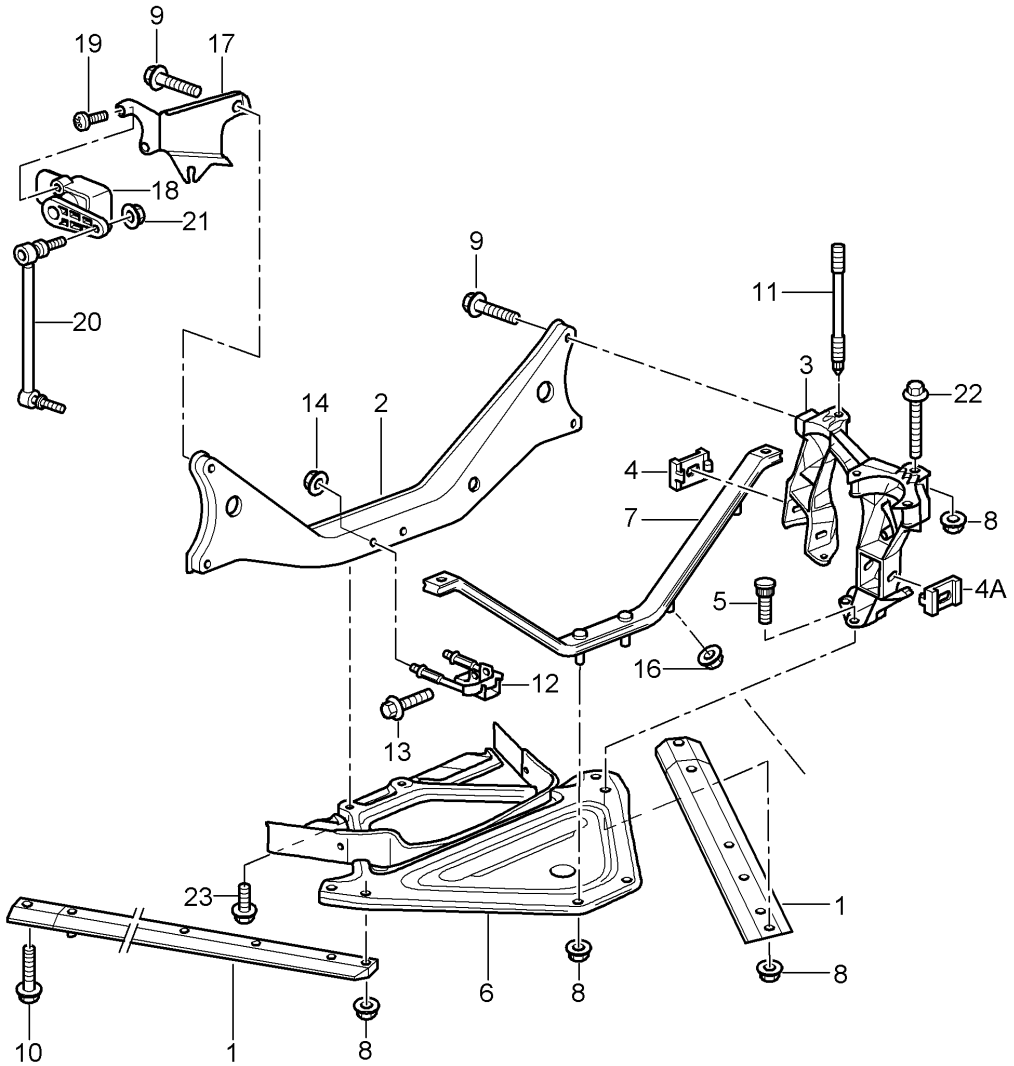

Model: 987 05 Model life 2005>>2008

Pos	Part Number	Description	Remark	Qty	Model
		Rear axle			
		Wheel carrier			
		Control arm			
		Wheel hub			
1	987 331 157 05	Wheel carrier	/L	1	
(1)	987 331 158 05	Wheel carrier	/R	1	
2	999 053 054 05	Angular-contact bearing		2	
(3)	986 331 661 20	Lid		2	
4	999 217 042 09	Hexagon-head bolt M 8 X 35		8	
5	997 606 407 01	Speed sensor		2	
6	900 067 117 09	Pan-head screw M 6 X 16		2	
7	997 341 605 01	Wheel hub		2	
7	991 341 605 02	Wheel hub		2	
7	991 341 605 03	Wheel hub		2	
8	987 331 043 02	Control arm		2	
(9)	996 341 053 17	Wishbone F >>986U7 03033 F >>986U7 22298		2	
(9)	997 331 053 01	Wishbone F 986U7 03034>> F 986U7 22299>>		2	
10	900 378 135 09	Hexagon-head bolt M 14 X 1,5 X 75		2	
(10)	900 378 135 01	Hexagon-head bolt M 14 x 1,5 x 75		2	
11	900 380 012 09	Hexagon nut M 14 X 1,5		2	
11	900 380 012 01	Hexagon nut M 14 X 1,5		2	
(12)	996 331 217 03	Eccentric screw M 12 X 100		2	
(12)	996 331 217 04	Eccentric screw M 12 X 105 Technical information Group 4 Nr.4238 20/07		2	
13	996 331 219 00	Eccentric washer		2	
14	999 084 445 01	Lock nut M 12 X 1,5		4	
15	999 084 449 09	Lock nut M 12 X 1,5		2	
16	900 378 209 09	Hexagon-head bolt M 14 X 1,5 X 90		2	
-	986 331 023 00	Nut lock		2	
17	996 331 045 12	Track rod	05	2	
(17)	997 331 045 04	Track rod	06-	2	
18	996 331 217 02	Eccentric screw M 12 X 83		2	
19	996 331 219 00	Eccentric washer		2	
20	999 084 445 01	Lock nut M 12 X 1,5		2	
21	999 084 449 09	Lock nut M 12 X 1,5		2	
22	987 331 371 02	Support	/L	2	I601
23	997 361 605 90	Spacer ring 5 mm		2	IXRP

Model: 987 05

Model life 2005>>2008