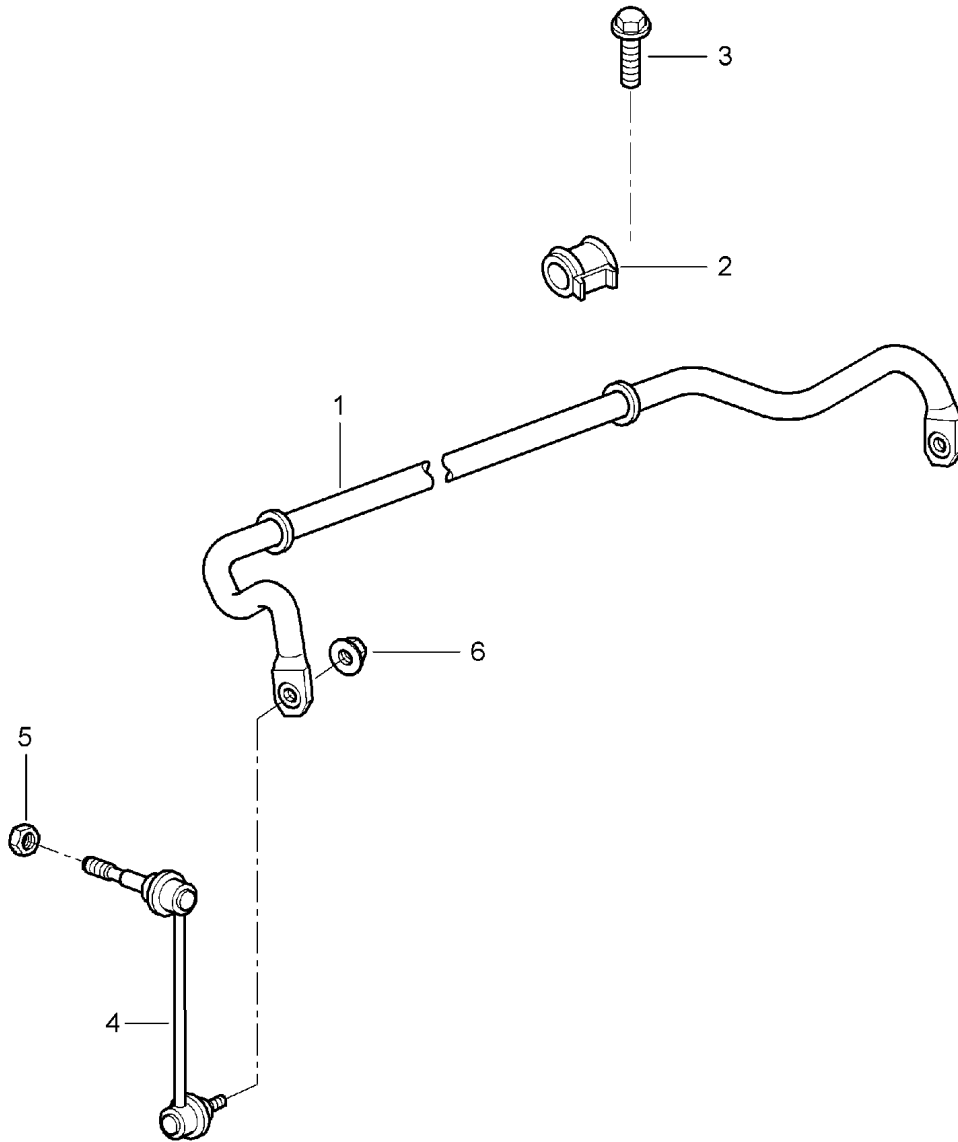

Model: 987 05

Model life 2005>>2008