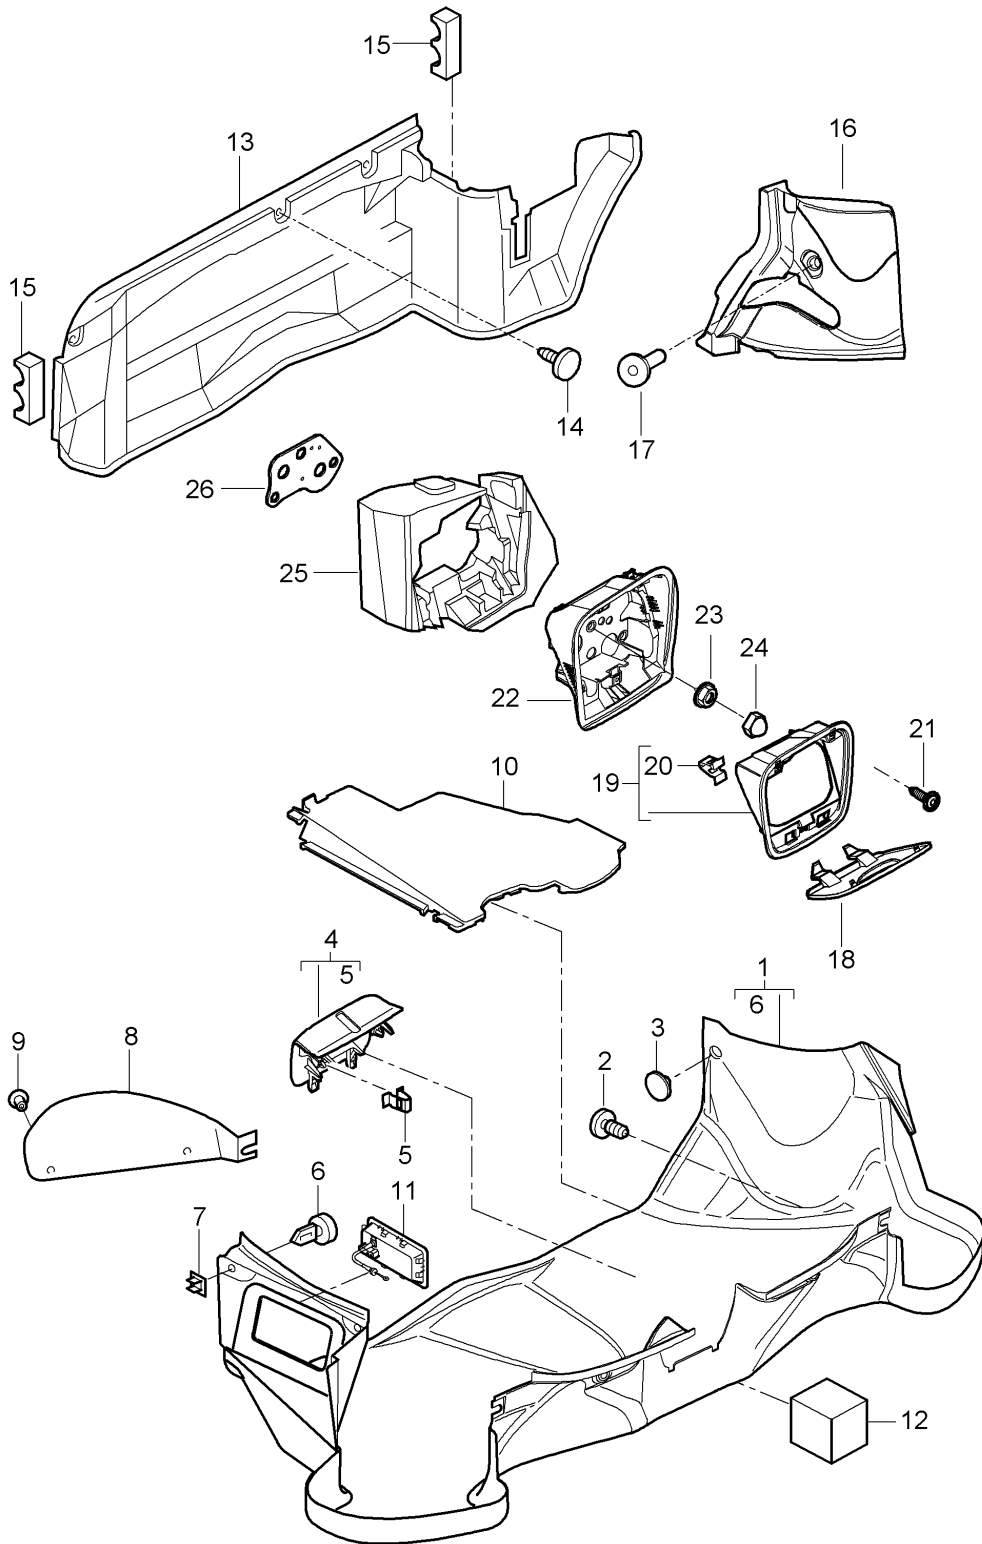

Model: 987 05

Model life 2005>>2008

Pos	Part Number	Description	Remark	Qty	Model
32	999 507 795 09	Speed nut 4,8		3	
33	999 073 231 09	Tapping screw st 4,8 X 16		3	
34	999 025 236 40	Washer Lock Catch Position 14		2	

Model: 987 05

Model life 2005>>2008