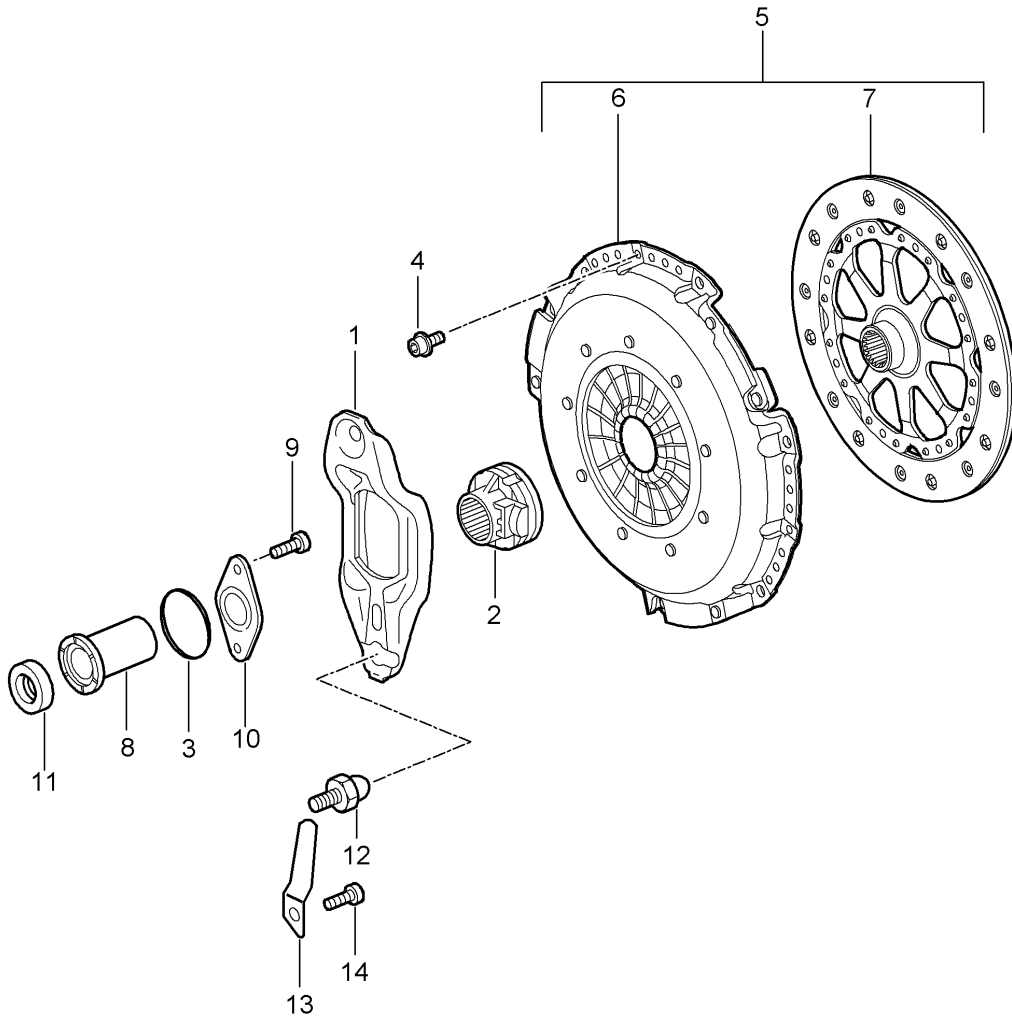

Model: 987 05

Model life 2005>>2008

Pos	Part Number	Description	Remark	Qty	Model
		Clutch			M96.25 M97.20 I481
1	012 141 719 B	Clutch release lever		1	
2	012 141 165 E	Clutch release bearing		1	
3	012 141 741	Retainer spring		1	
4	900 067 131 03	Pan-head screw M 8 X 16		6	
(4)	999 073 458 01	Screw M 8 X 16		6	
5	987 116 914 00	Clutch Set		1	
6	986 116 028 04	Pressure plate		1	
7	987 116 014 00	Clutch plate		1	
7	987 116 014 01	Clutch plate		1	
8	012 141 180 B	Guide sleeve		1	
9	N 903 542 01	O-ring 56,8 X 2,6		1	
10	N 903 663 01	Pan-head screw M 8 X 22		3	
11	012 141 777 D	Ball pin		1	
12	012 141 751 B	Intermediate piece		1	
12	012 141 751 C	Intermediate piece		1	
-	987 116 014 01	Clutch plate		1	
-	000 043 304 02	Grease KLÜBERALFA HM83-801 50 GR.		X	
-	000 043 024 00	Extreme-pressure grease LONGTIME 3EP 80 GR.		X	

Model: 987 05

Model life 2005>>2008