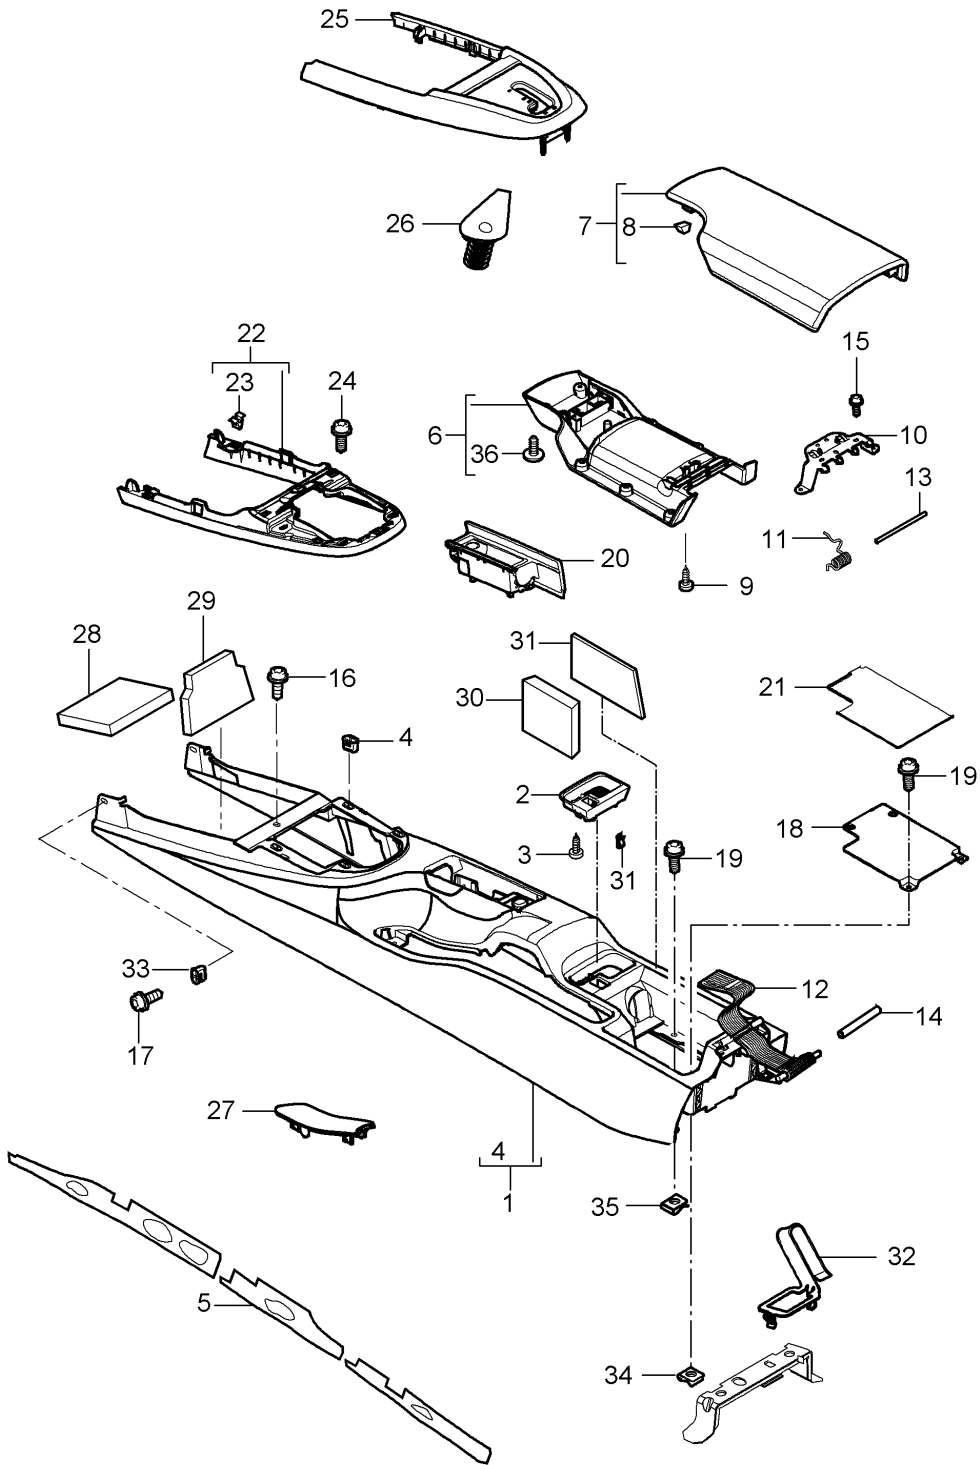

Model: 987 05

Model life 2005>>2008