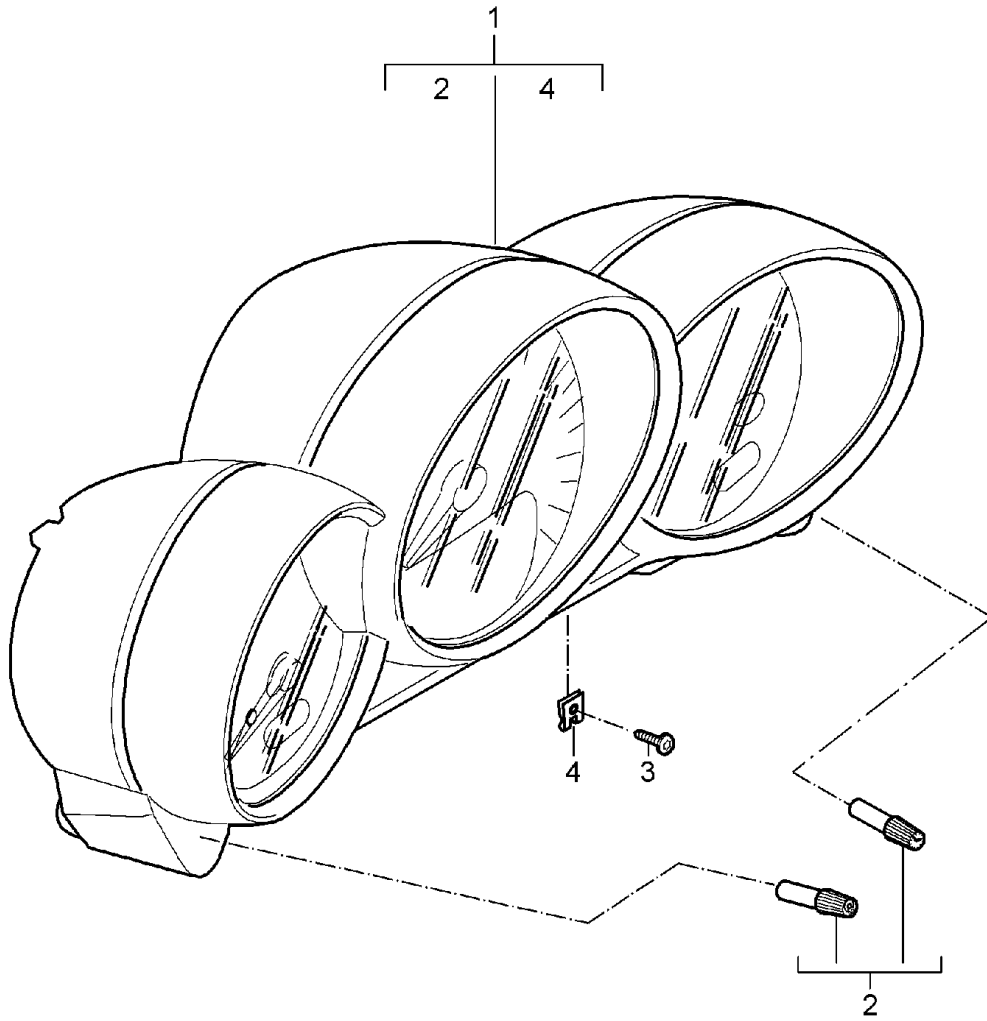

Model: 987 05

Model life 2005>>2008