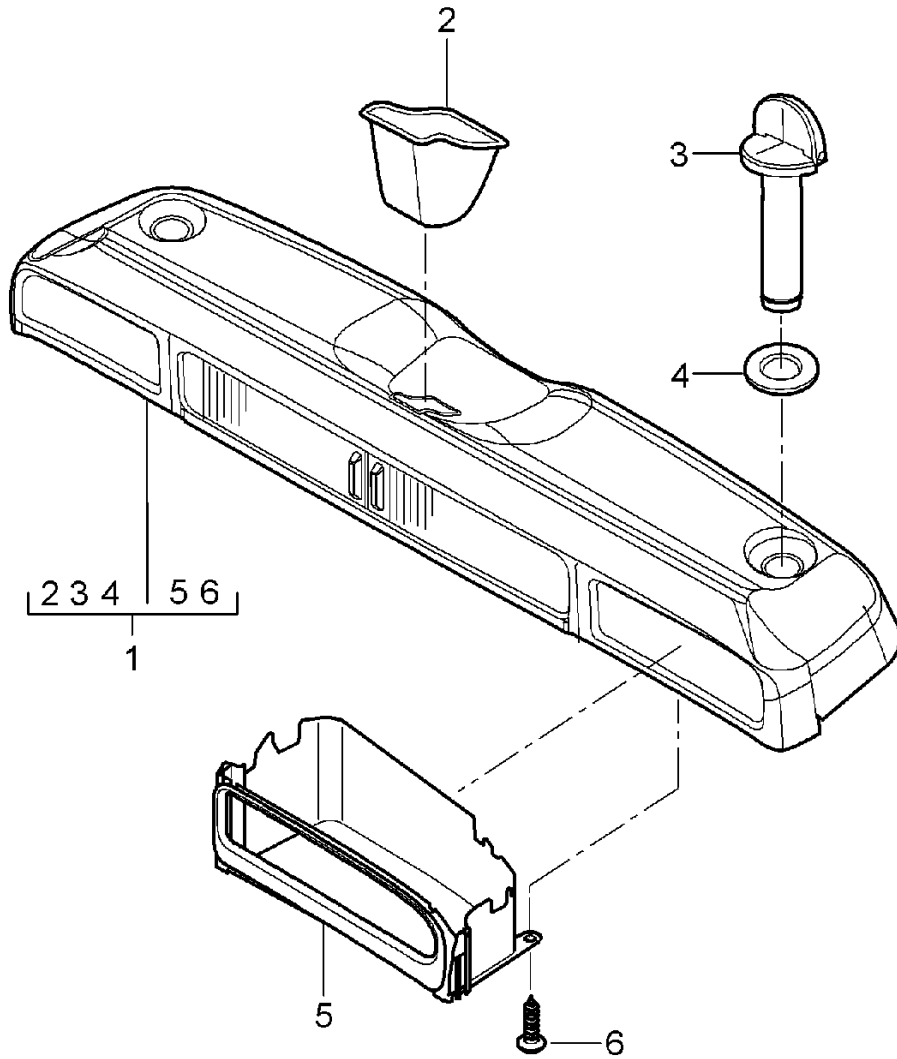

Model: 987 05

Model life 2005>>2008

Model: 987 05 Model life 2005>>2008

Pos	Part Number	Description	Remark	Qty	Model
1	987 551 223 01	Storage box		1	I584
	987 551 223 01 FNK	Storage box Palmgreen	-07		I584
	987 551 223 01 FNL	Terracotta			
	987 551 223 01 FNM	Cocoa			
	987 551 223 01 FNN	Dark grey/natural			
	987 551 223 01 FNO	Brown/natural			
1	987 551 223 01	Storage box		1	I584
		Until			
		Chassis number			
		See technical information			
		GR.7 NR. 17/11			
		KD-NR. 70			
	987 551 223 01 FNF	Black			
	987 551 223 01 FNG	Stone grey			
	987 551 223 01 FNH	Sand Beige			
	987 551 223 01 FNJ	Sea blue			
	987 551 223 01 FSZ	Carrera Red	08-		
1	987 551 223 02	Storage box		1	I584
		From			
		Chassis number			
		See technical information			
		GR.7 NR. 17/11			
		KD-NR. 70			
	987 551 223 02 FNF	Black			
	987 551 223 02 FNG	Stone grey			
	987 551 223 02 FNH	Sand Beige			
	987 551 223 02 FNJ	Sea blue			
	987 551 223 02 FSZ	Carrera Red	08-		
2	986 551 427 00	Rosette		1	I584
		for			
		Storage box			
		987 551 223 00 ...			
		F >>985S7 00089			
		F >>985S7 20072			
		F >>985U7 21685			
	986 551 427 00 01C	Satin black			
2	987 551 427 00	Rosette		1	I584
		for			
		Storage box			
		987 551 223 01 ...			
		F 985S7 00090>>			
		F 985S7 20073>>			
		F 985U7 21686>>			
	987 551 427 00 01C	Satin black			
3	986 551 429 00	Catch		2	I584
	986 551 429 00 01C	Satin black			
4	986 551 543 00	Thrust washer		2	I584
		40 X 3 X 24			
	986 551 543 00 01C	Satin black			
5	986 551 435 00	Tray	/L	1	I584
		Appendix			
	986 551 435 00 01C	Satin black			
(5)	986 551 436 00	Tray	/R	1	I584
		Appendix			
	986 551 436 00 01C	Satin black			
6	999 919 164 09	Oval-head screw		7	I584
		5 X 12			