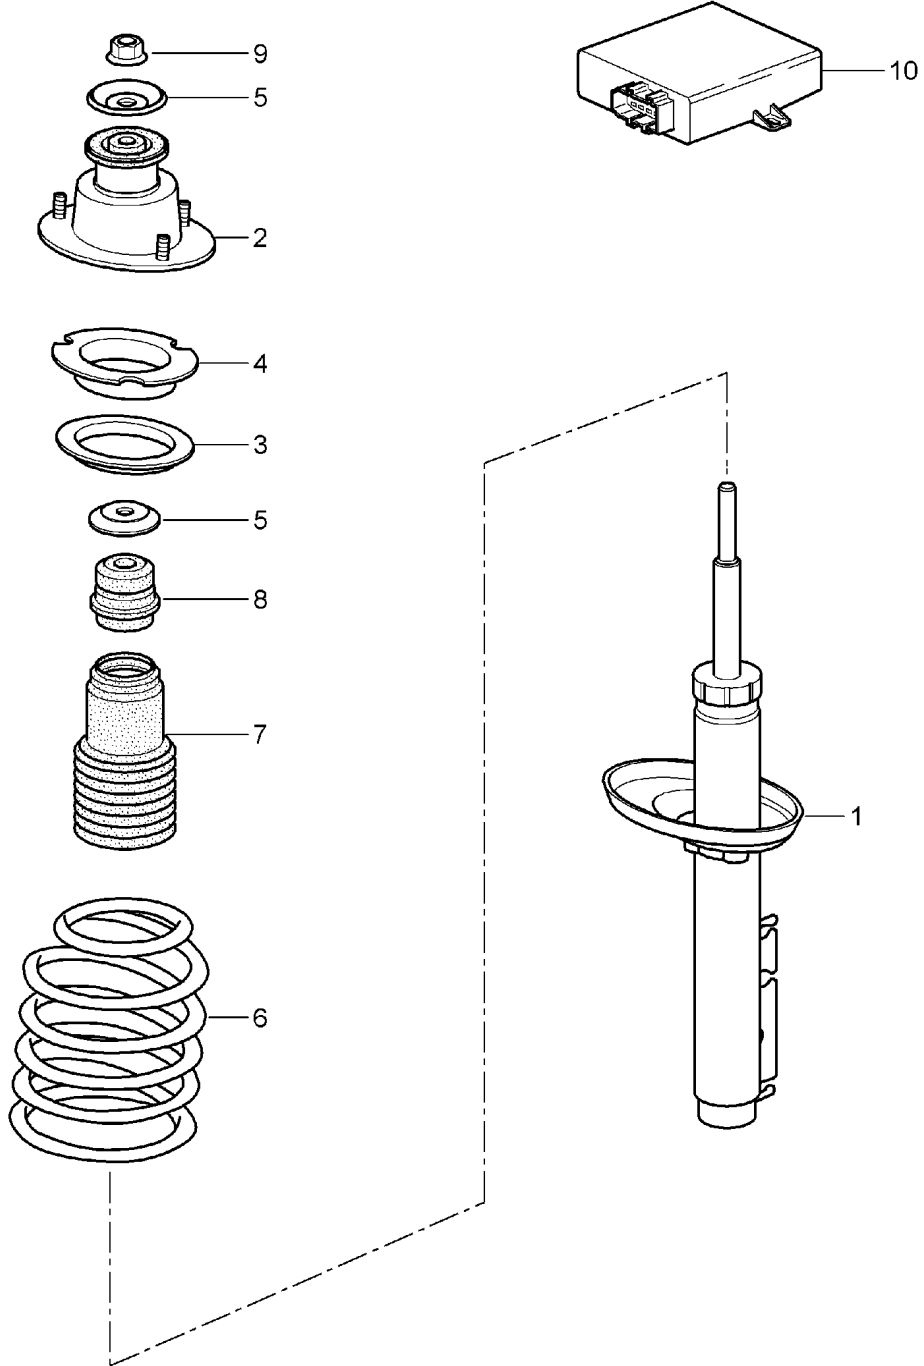

Model: 987 05 Model life 2005>>2008

Pos	Part Number	Description	Remark	Qty	Model
1	987 332 024 05	Drive shaft Wheel hub	/L	2	BOXSTER I481
(1)	987 332 024 04	Drive shaft	/R	1	BOXSTER I481
(1)	987 332 024 23	Drive shaft	/L	1	I480
(1)	987 332 024 24	Drive shaft	/R	1	I480
(1)	987 332 024 06	Drive shaft		2	BOXSTER I249
(1)	987 332 024 25	Drive shaft		2	BOXSTER S I249
2	N 909 417 01	Pan-head screw M 10 X 45		12	BOXSTER I481
(2)	900 067 229 09	Pan-head screw M 10 X 48,4		12	I480
(2)	900 067 229 01	Pan-head screw M 10 X 48,4		12	I480
(2)	986 332 190 00	Pan-head screw M 8 X 44		X	BOXSTER I249
(2)	N 909 417 01	Pan-head screw M 10 x 45		X	BOXSTER I249
(2)	900 067 298 09	Pan-head screw M 10 X 46,5		12	BOXSTER S I249
(2)	900 067 298 02	Pan-head screw M 10 X 46,5		12	BOXSTER S I249
(2)	999 510 047 01	Pan-head screw M 10 X 46,5		12	BOXSTER S I249
3	986 332 191 00	Plate		6	BOXSTER
(3)	996 332 191 00	Plate		6	BOXSTER S
4	996 332 957 00	Clip 73 MM		2	
5	996 332 257 00	Clip 34 MM		2	
6	900 041 014 00	Circlip		2	
7	997 341 605 01	Wheel hub		2	
7	991 341 605 02	Wheel hub		2	
7	991 341 605 03	Wheel hub		2	
8	999 084 641 02	Lock nut		2	
9	000 043 110 01	Grease 1 100-gramme tube		X	
(9)	000 043 205 36	Sealing compound 1 100-gramme tube		X	
10	996 332 293 00	Dust bellows Information available		2	
11	986 332 267 00	Lid		2	BOXSTER
11	987 332 267 00	Lid		2	BOXSTER
(11)	928 332 267 01	Lid		2	BOXSTER S
12	986 332 030 00	Joint		2	BOXSTER
(12)	996 332 030 00	Joint		2	BOXSTER S
13	996 332 293 00	Dust bellows Information available		2	
14	996 332 957 00	Clip		2	
15	996 332 257 00	Clip		2	
16	986 332 259 00	Bellow support		2	BOXSTER
(16)	996 332 259 00	Bellow support		2	BOXSTER S

Model: 987 05

Model life 2005>>2008