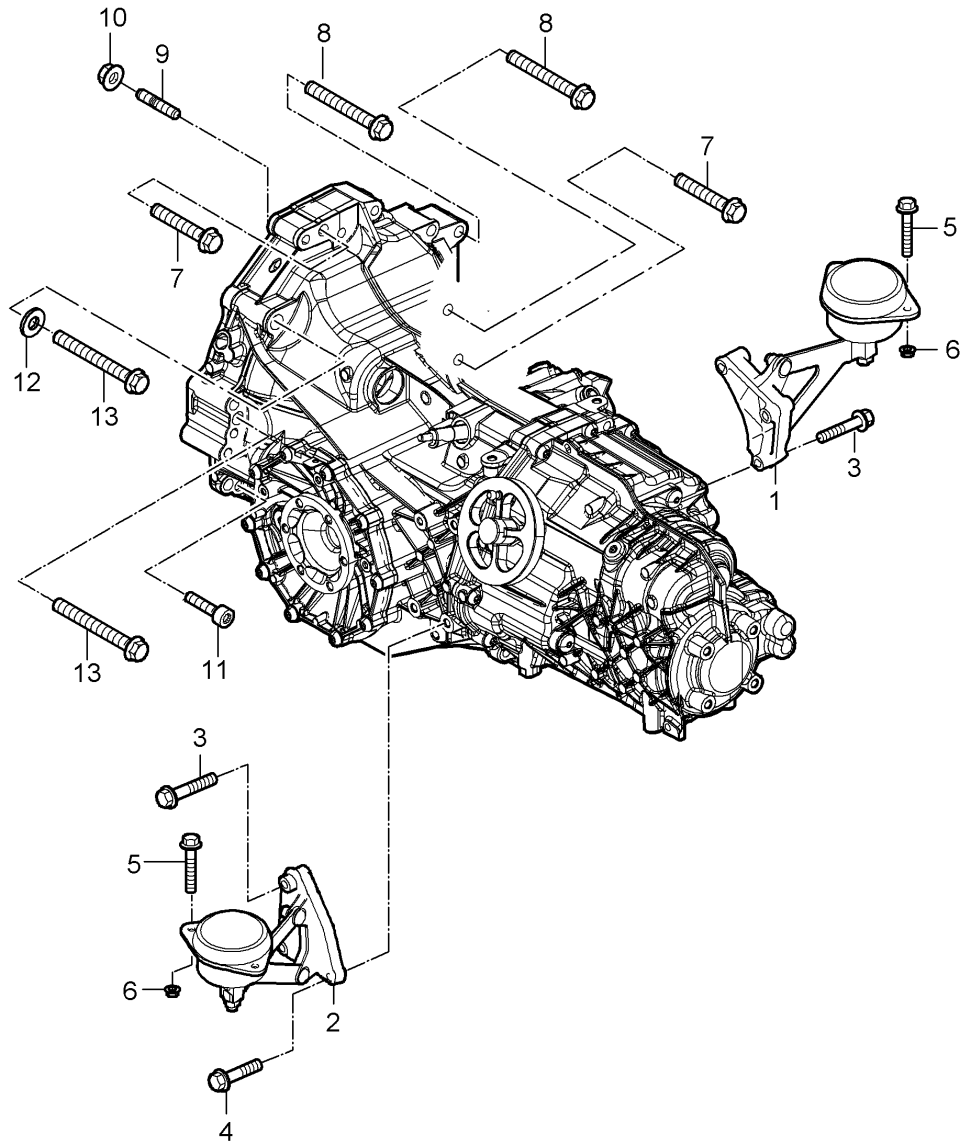

Model: 987 05

Model life 2005>>2008

Model: 987 05

Model life 2005>>2008

Pos	Part Number	Description	Remark	Qty	Model
		Manual transmission Transmission suspension Threaded joint Engine			I480
1	987 375 042 01	Transmission bracket Right		1	
1	987 375 042 02	Transmission bracket Right		1	
2	987 375 041 01	Transmission bracket Left		1	
2	987 375 041 02	Transmission bracket Left		1	
3	900 378 098 09	Hexagon-head bolt M 10 X 60		4	
3	900 378 098 01	Hexagon-head bolt AM 10 X 60		4	
4	900 378 021 09	Hexagon-head bolt M 10 X 40		2	
5	900 378 159 09	Hexagon-head bolt M 8 X 60		4	
6	900 380 005 09	Hexagon nut M 8		4	
7	999 072 008 09	Hexagon-head bolt M 12 X 1,5 X 70		2	
(7)	999 072 008 01	Hexagon-head bolt M 12 X 1,5 X 70		2	
8	999 072 009 09	Hexagon-head bolt M 12 X 1,5 X 90		2	
(8)	999 072 009 01	Hexagon-head bolt M 12 X 1,5 X 90		2	
9	999 218 088 09	Stud M 10 X 30		1	
10	900 377 011 09	Hexagon nut M 10		1	
(10)	900 377 011 01	Hexagon nut M 10		1	
11	999 073 118 09	Pan-head screw M 10 X 40		1	
(11)	999 073 118 01	Pan-head screw M 10 X 40		1	
12	N 905 028 02	Washer 15 X 28 X 3,5		1	
13	999 072 010 09	Hexagon-head bolt M 12 X 1,5 X 100		2	
(13)	999 072 010 01	Hexagon-head bolt M 12 X 1,5 X 100		2