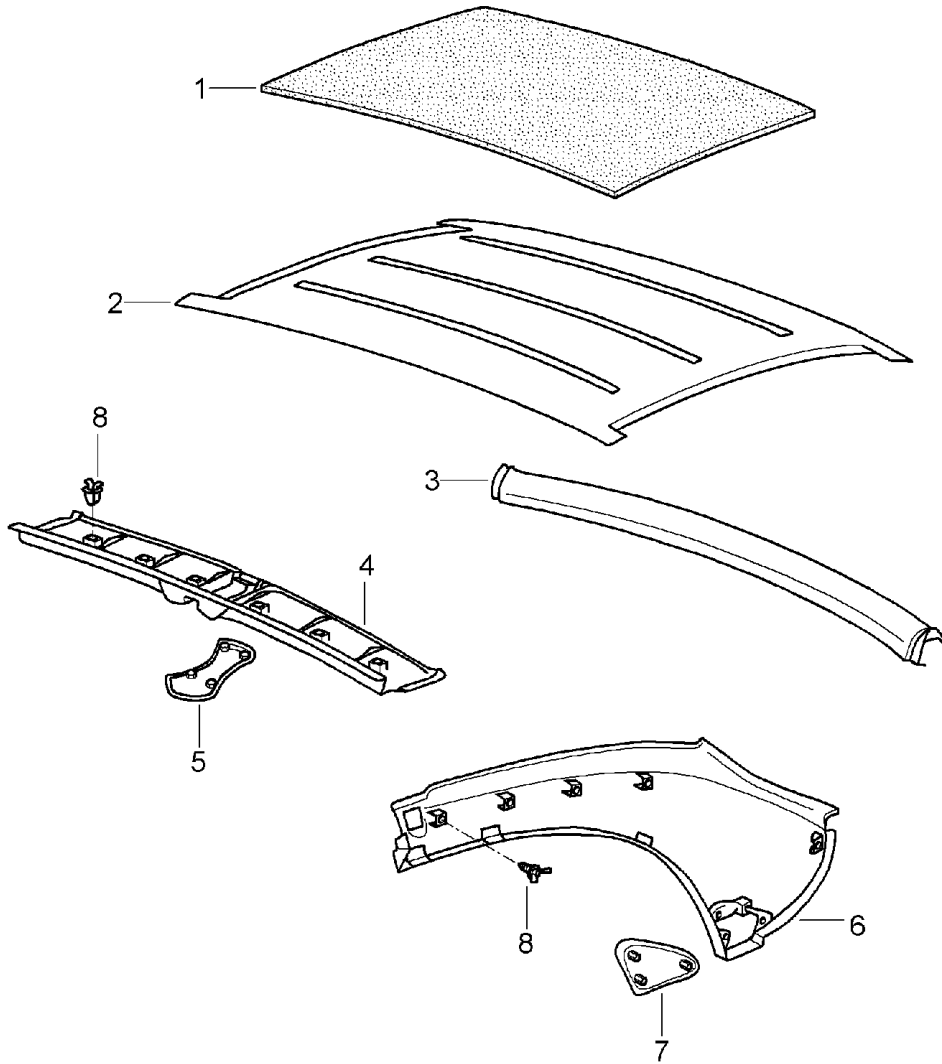

Model: 987 05

Model life 2005>>2008

Pos	Part Number	Description	Remark	Qty	Model
		Hardtop Accessories Gaskets			M550
1	987 563 911 00 987 563 911 00 GRV	Hardtop Prime coated without Accessories		1	
2	986 563 091 01	Rear window Ready for installation		1	
3	987 563 125 00	Gasket		1	
3	987 563 125 01	Gasket		1	
4	986 563 319 01	Retaining strip		1	
5	999 073 382 01	Combination screw		3	
7	986 561 605 00	Centring journal		2	
	986 561 605 00 A09	Black			
8	986 563 625 03	Cap		2	
9	987 563 127 00	Gasket		1	
10	999 073 049 02	Tapping screw		24	
11	999 507 547 40	Expander nut		24	
12	986 563 707 00	Cover strip	/L	1	
	986 563 707 00 GRV	Prime coated			
(12)	986 563 708 00	Cover strip	/R	1	
	986 563 708 00 GRV	Prime coated			
13	986 563 361 00	Gasket	/L	1	
(13)	986 563 362 00	Gasket	/R	1	
14	986 563 721 00	Clip		8	
15	986 563 401 00	Catch		1	
16	900 249 055 09	Countersunk-head screw M 6X20		3	
17	987 563 403 01	Catch	/L	1	
(17)	987 563 404 01	Catch	/R	1	
18	987 561 653 00	Mounting	/L	1	
(18)	987 561 654 00	Mounting	/R	1	
19	999 219 041 00	Fit bolt		2	
20	987 563 713 00	Insert	/L	1	
(20)	987 563 714 00	Insert	/R	1	
24	999 015 035 09	Screw		2	
25	987 612 696 00	Wiring harness		1	
26	999 073 168 09	Lens-head screw		4	
27	987 563 309 00	Retaining strip	/L	1	
(27)	987 563 310 00	Retaining strip	/R	1	
-	000 043 203 29	Sealing strap NITTO		X	
28	986 561 655 00	Cap		2	

Model: 987 05

Model life 2005>>2008