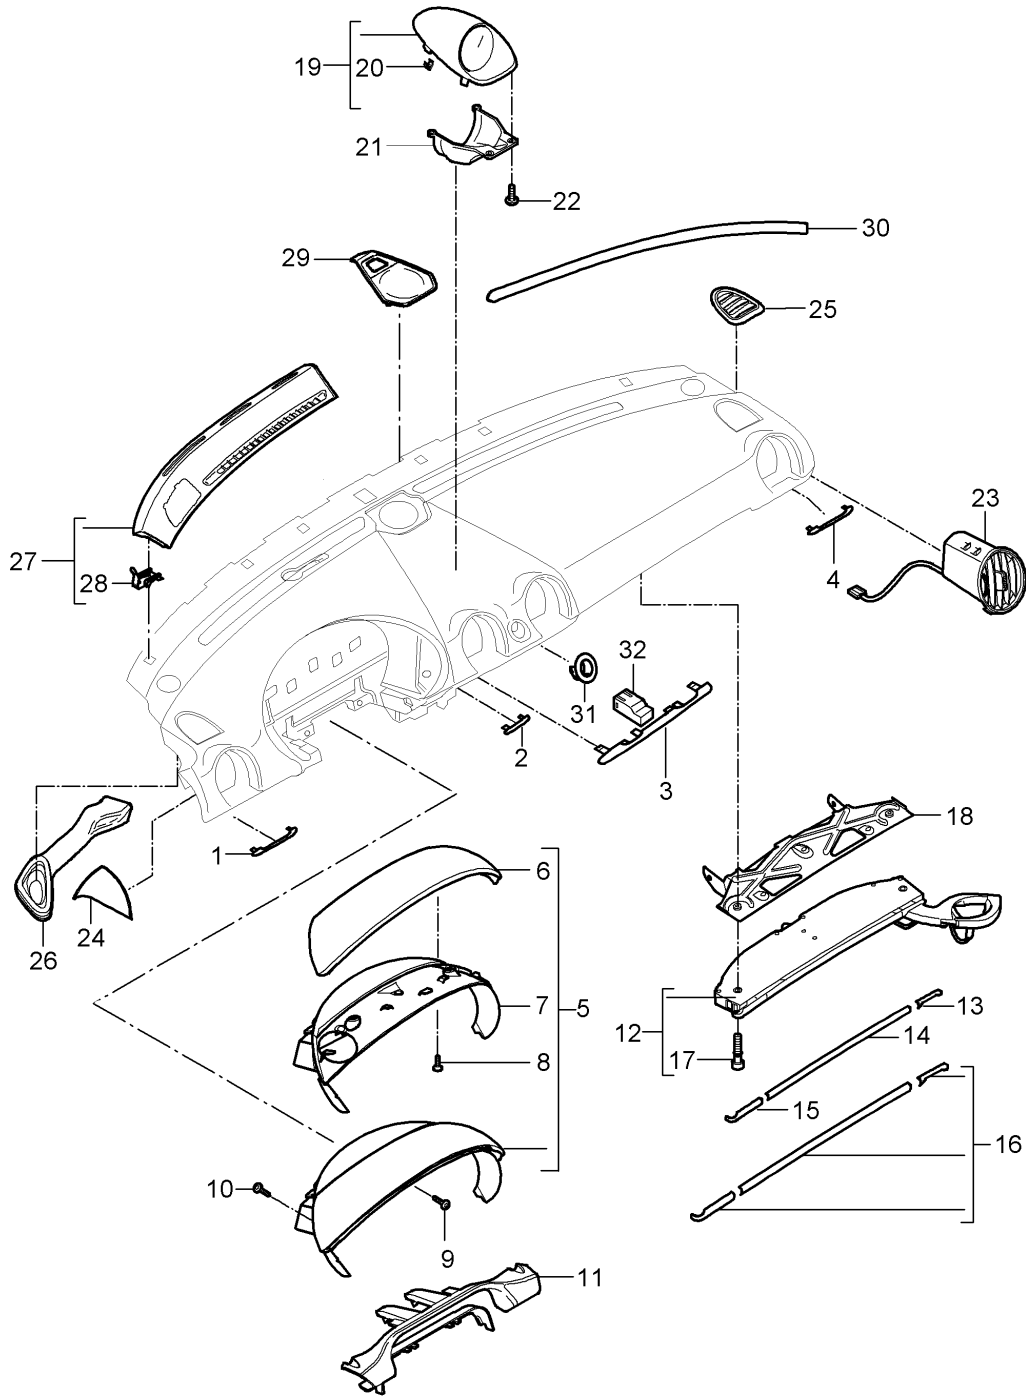

Model: 987 05

Model life 2005>>2008