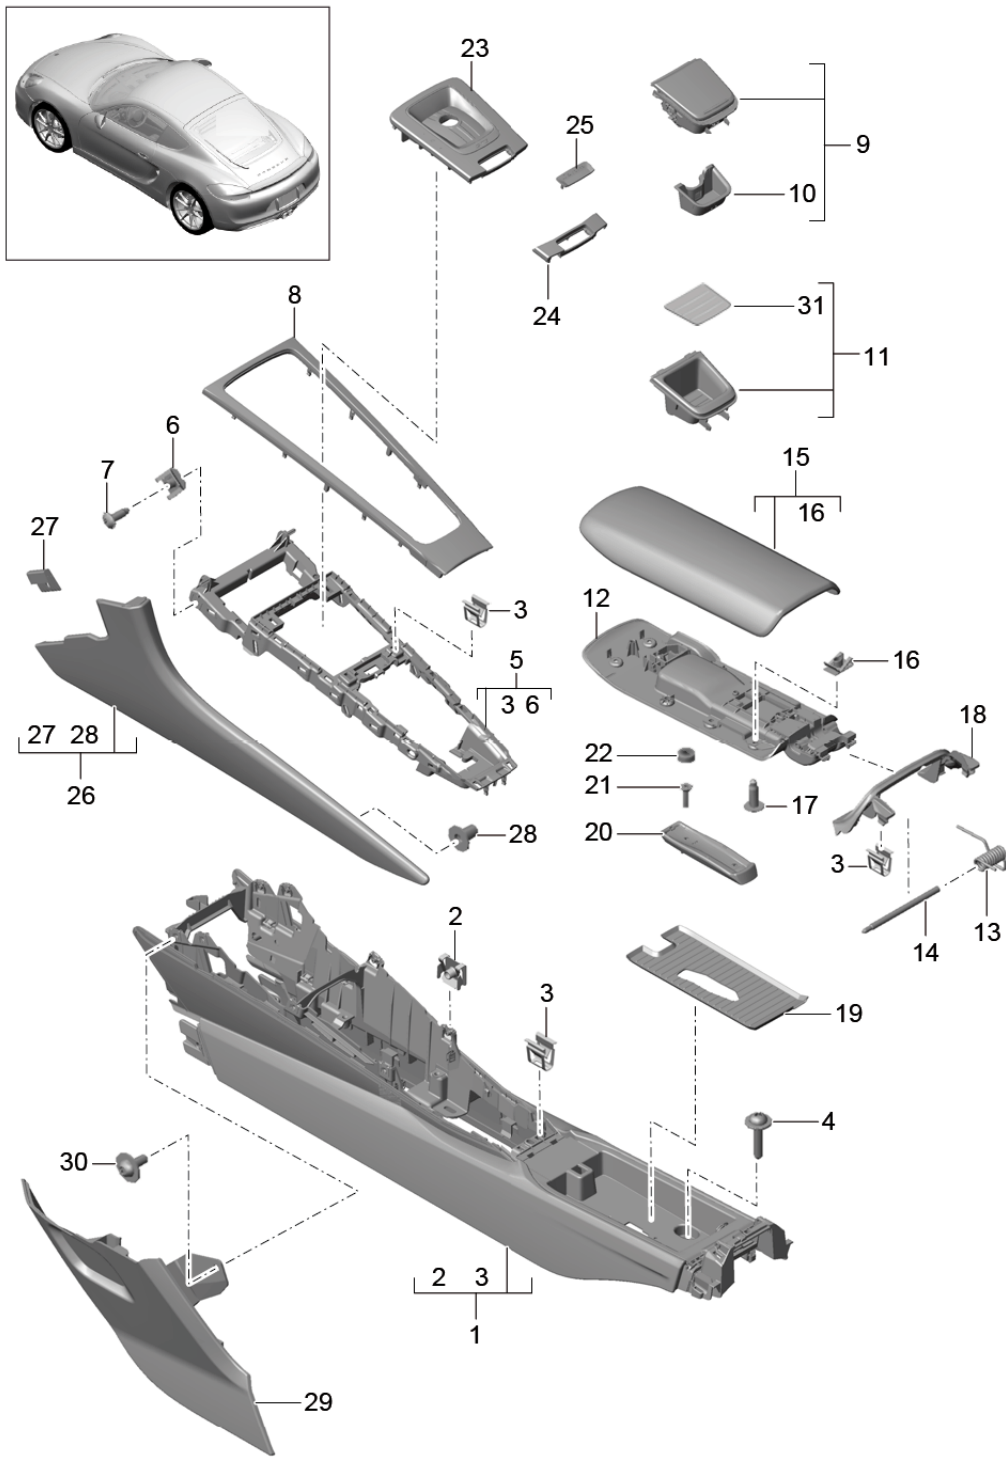

Model: 981C14

Model life 2013>>2016

Model: 981C14 Model life 2013>>2016

Pos	Part Number	Description	Remark	Qty	Model
1	991 553 111 01	Centre console Bracket		1	
	991 553 111 01 PT7	Centre console Black			+AD, +AG, +AJ, +GQ, +GR, +GW, +AZ, +AS, +BL, +99
	991 553 111 01 PV9	Platinum Grey			+CD, +CG, +CJ +CZ, +CS
	991 553 111 01 PU8	Luxor Beige			+UD, +UG, +UJ, +UZ, +US, +BL
	991 553 111 01 OR6	Yachting Blue			+ED, +EG, +EJ, +EZ, +ES
	991 553 111 01 OQ5	Agate Grey			+PV, +PX, +PZ, +DK
	991 553 111 01 OL1	Pebble Grey			+BV
	991 553 111 01 OP4	Espresso			+NE
	991 553 111 01 ON3	Carrera Red			+NG
	991 553 111 01 OJ9	Amber Orange			+BX
	991 553 111 01 OK8	Lime Gold			+BZ
2	999 591 145 01	Speed nut M 5		8	
3	8T0 853 107	Clamp		X	
4	N 105 355 02	Pan-head screw M 6 X 30		6	
5	991 553 263 01	Bracket Cover		1	
6	999 507 556 01	Speed nut M 5		2	
7	999 073 459 01	Oval-head screw M 5 X 16		6	
8	991 553 261 00	Cover Centre console		1	
(8)	991 553 261 00 V08	Galvano silver Cover		1	I809
(8)	991 553 261 90 OR2	Centre console Aluminium Black Cover		1	IXYG
	991 553 981 00	Centre console Black		1	
	991 553 981 00 041	Guards red			
	991 553 981 00 84A	Racing Yellow			
	991 553 981 00 1S1	Basalt black metallic			
	991 553 981 00 C9Z	Achat Grey Metallic			
	991 553 981 00 M7S	Anthracite Brown Metallic			
	991 553 981 00 M8S	Cognac Metallic			
	991 553 981 00 M8Z	Dark Blue Metallic			
	991 553 981 00 M5X	Lime Gold Metallic			
	991 553 981 00 5P1	GT Silver Metallic			
	991 553 981 00 M7Z	Platinum Silver Metallic			
	991 553 981 00 M7T	White			
	991 553 981 00 C9A	Mahogany Metallic			
	991 553 981 00 M8Y	Amaranth Red Metallic			
	991 553 981 00 8L1	Aqua Blue Metallic			
	991 553 981 00 M5R	Sapphire Blue Metallic			
	991 553 981 00 M5J	Emerald Green metallic			
	991 553 981 00 2G6	Rhodium Silver Metallic			
(8)	991 553 981 00 M7U	Cover Centre console		1	IXHB
	991 553 981 01	Black			+AD, +AG, +AJ, +GQ, +GR, +GW, +AZ, +AS, +99
	991 553 981 01 A11	Platinum Grey			+CD, +CG, +CJ,