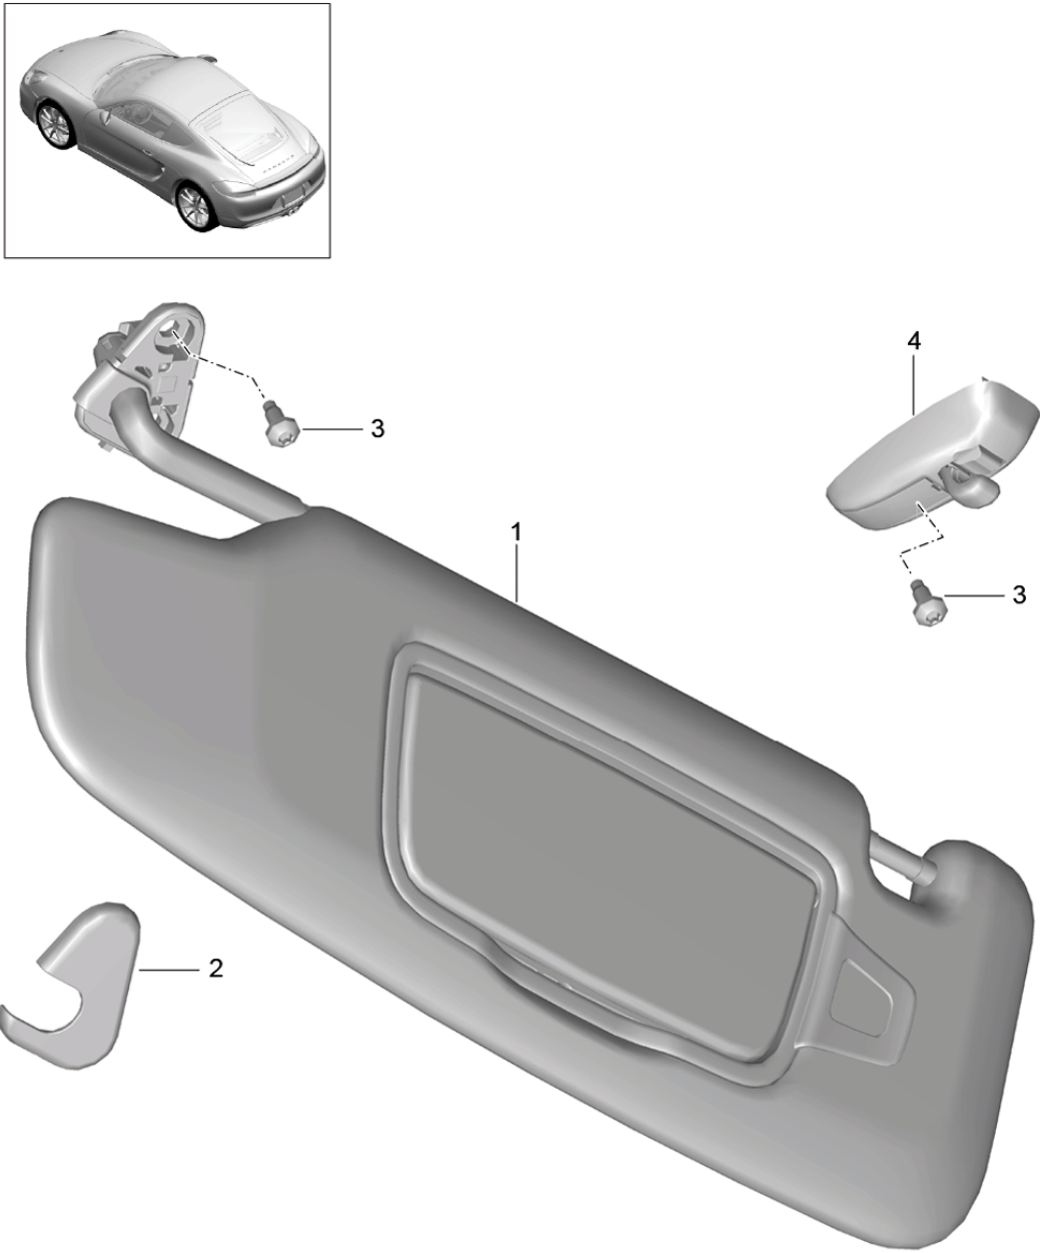

Model: 981C14

Model life 2013>>2016