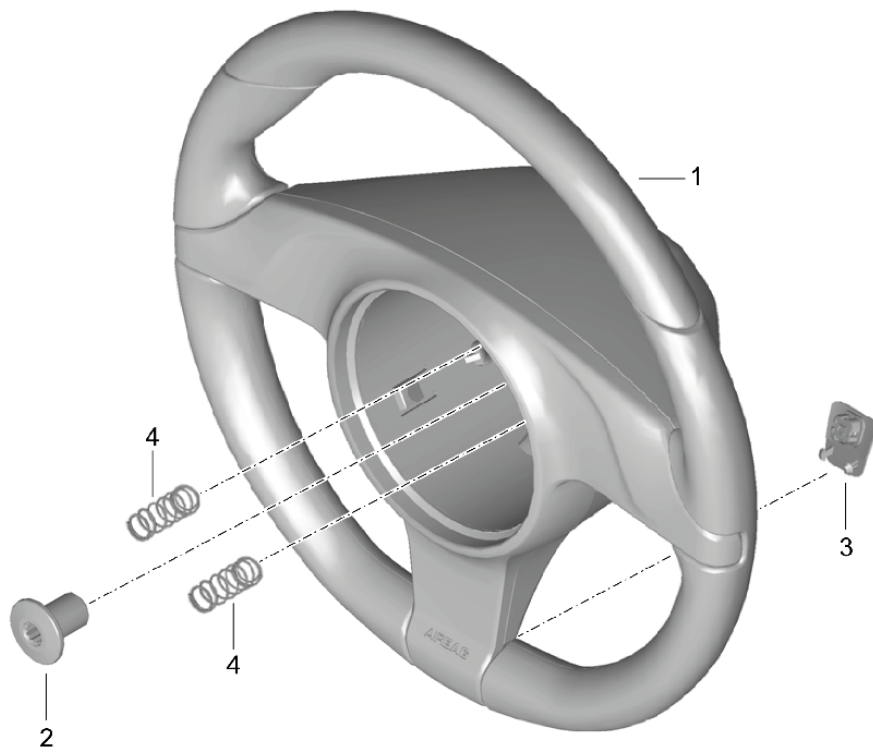

Model: 981C14

Model life 2013>>2016