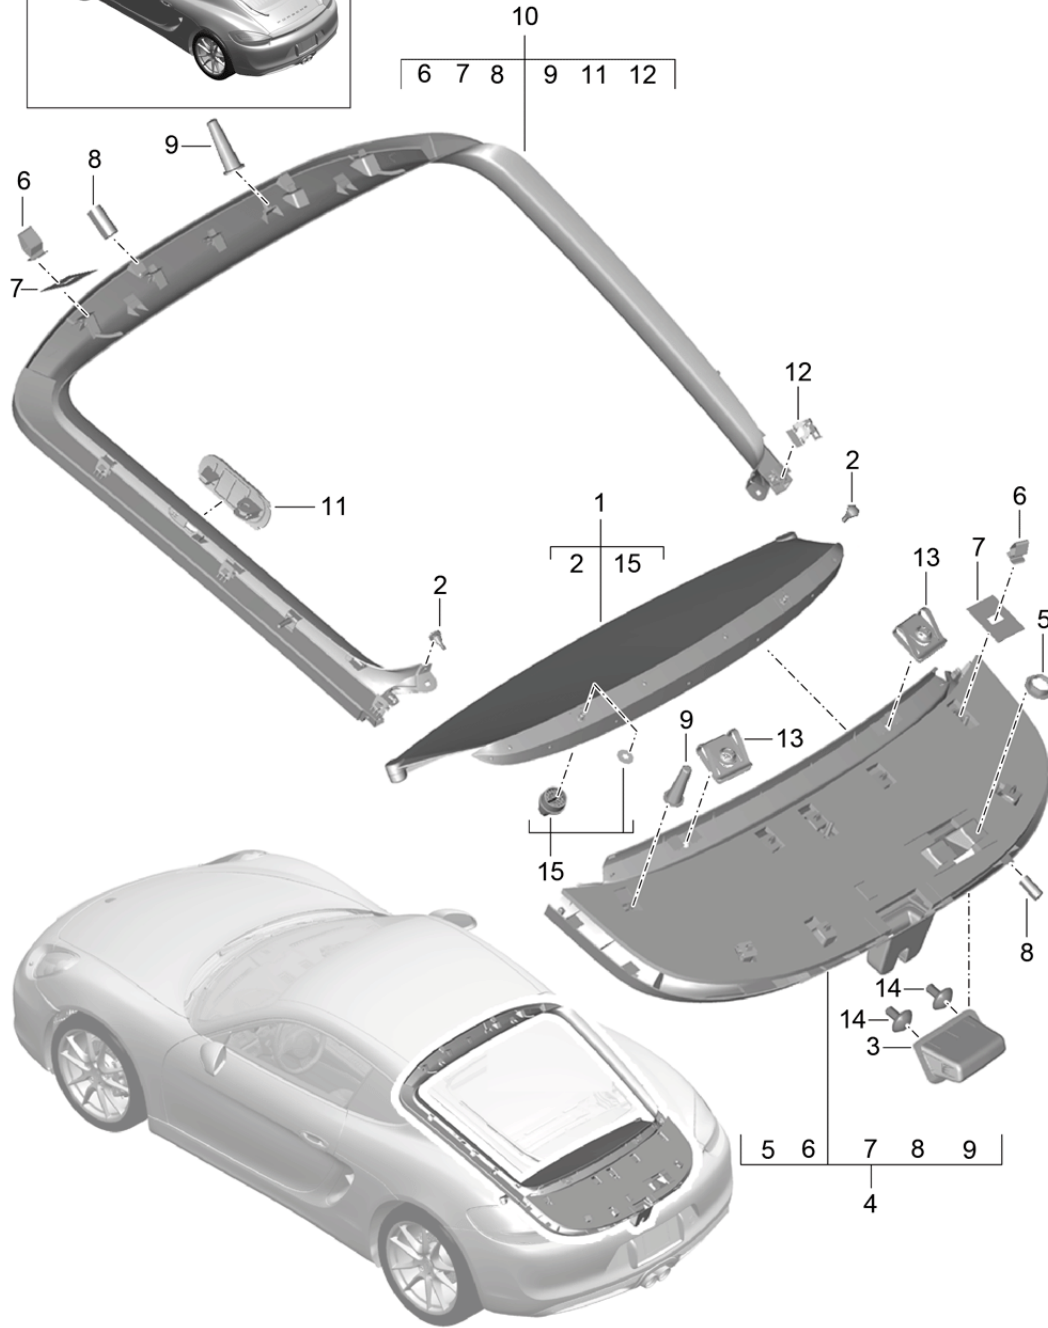

Model: 981C14

Model life 2013>>2016