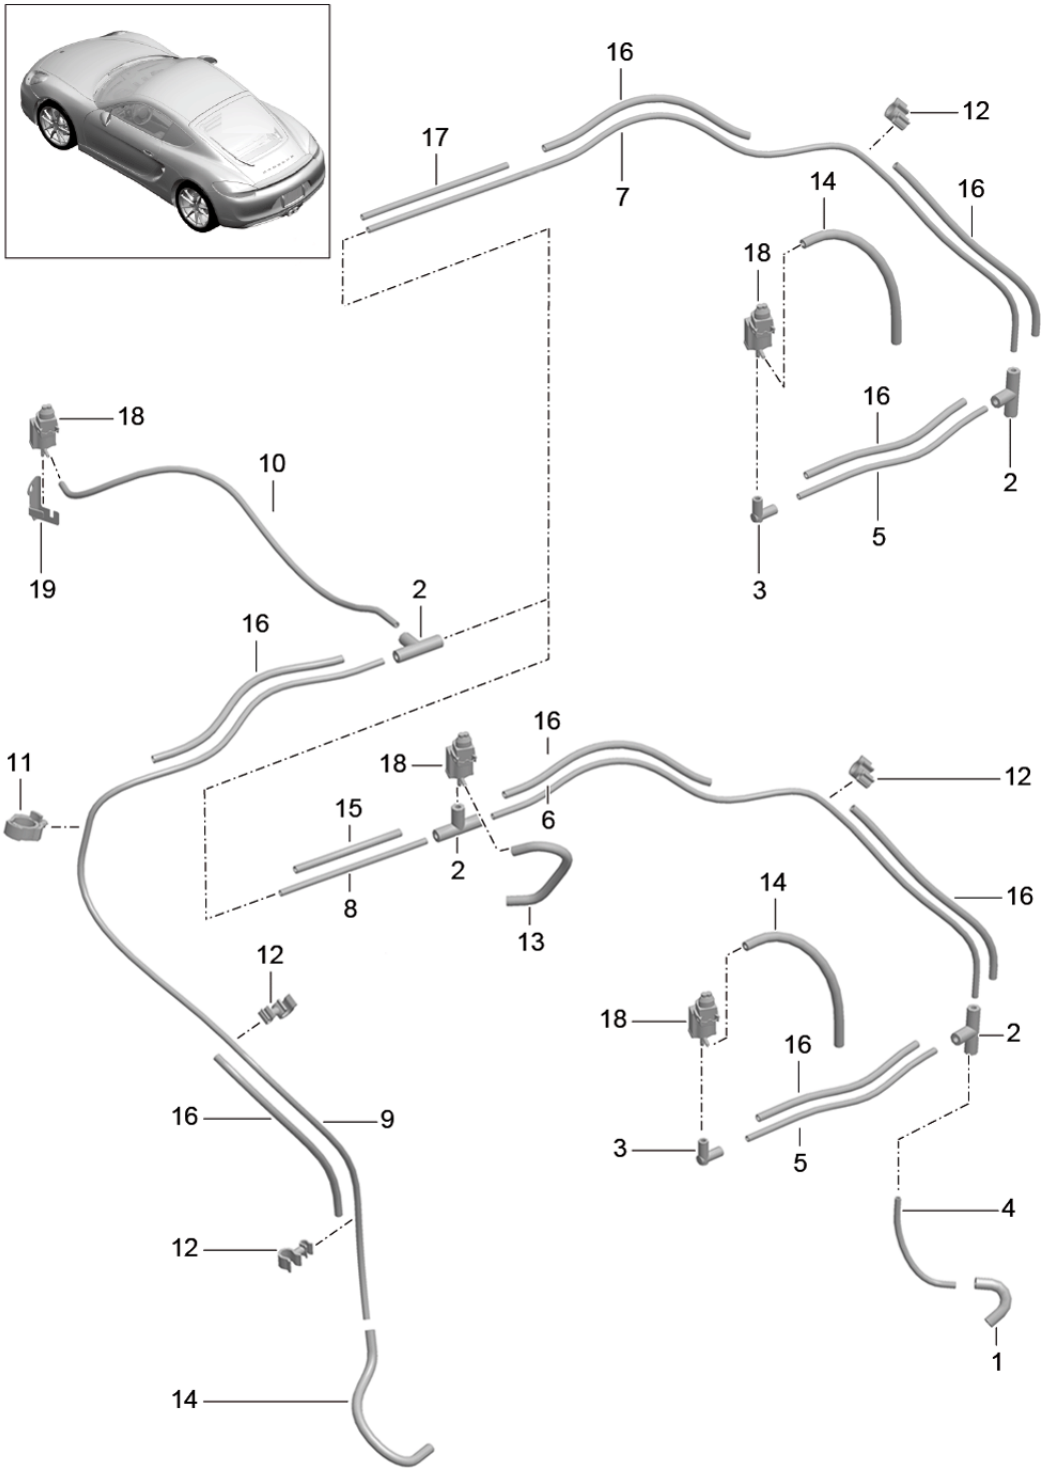

Model: 981C14

Model life 2013>>2016

Pos	Part Number	Description	Remark	Qty	Model
		Intake distributor			
		Throttle body			
1	9A1 110 115 30	Intake distributor		2	MA1.22
(1)	9A1 110 115 02	Intake distributor		2	MA1.23
2	9A1 110 215 01	Gasket		6	
3	900 385 270 01	Outer hexagon round screw		12	
		BM 6 X 35			
4	900 385 041 01	Torx screw		9	
		BM 6 X 12			
5	9A1 110 212 01	Clip		2	
		Upper part			
6	9A1 110 213 01	Clip		2	
		Lower part			
7	9A1 110 210 01	Rubber sleeve		2	
8	999 073 352 02	Round head screw		2	
		M 6 X 35			
9	993 110 462 02	Vacuum unit		1	MA1.23
10	999 919 265 01	Lens-head screw		2	MA1.23
		5,0 X 18			
11	993 110 530 01	Grommet		1	
12	999 651 398 40	Cable holder		1	
		11,0 / 13,0			
13	948 606 180 00	Pressure sensor		1	
14	999 919 241 01	Lens-head screw		1	
		6,0 X 15			
15	999 591 882 01	Speed nut		1	
		M 6			
16	997 606 213 00	Temperature sensor		1	
		Engine compartment			
17	9A1 110 120 25	Resonance tube		1	MA1.23
(17)	9A1 110 120 30	Resonance tube		1	MA1.22
18	9A1 110 319 00	Gasket		1	
19	999 507 153 01	Cable clamp		2	
		5,20			
20	999 507 652 01	Cable clamp		2	
		7,0 - 9,0			
21	997 605 115 01	Throttle body		1	
22	900 385 045 01	Torx screw		4	
		BM 6 X 40			
23	9A1 110 293 01	Support		1	MA1.23
(23)	9A1 110 283 01	Support		1	MA1.22
24	9A1 110 247 00	Support		1	
		Tank ventilation			
25	7PP 906 270	Change-over valve		1	MA1.23
26	999 507 675 40	Hose holder		1	
		7,50 - 8,00			

Model: 981C14

Model life 2013>>2016