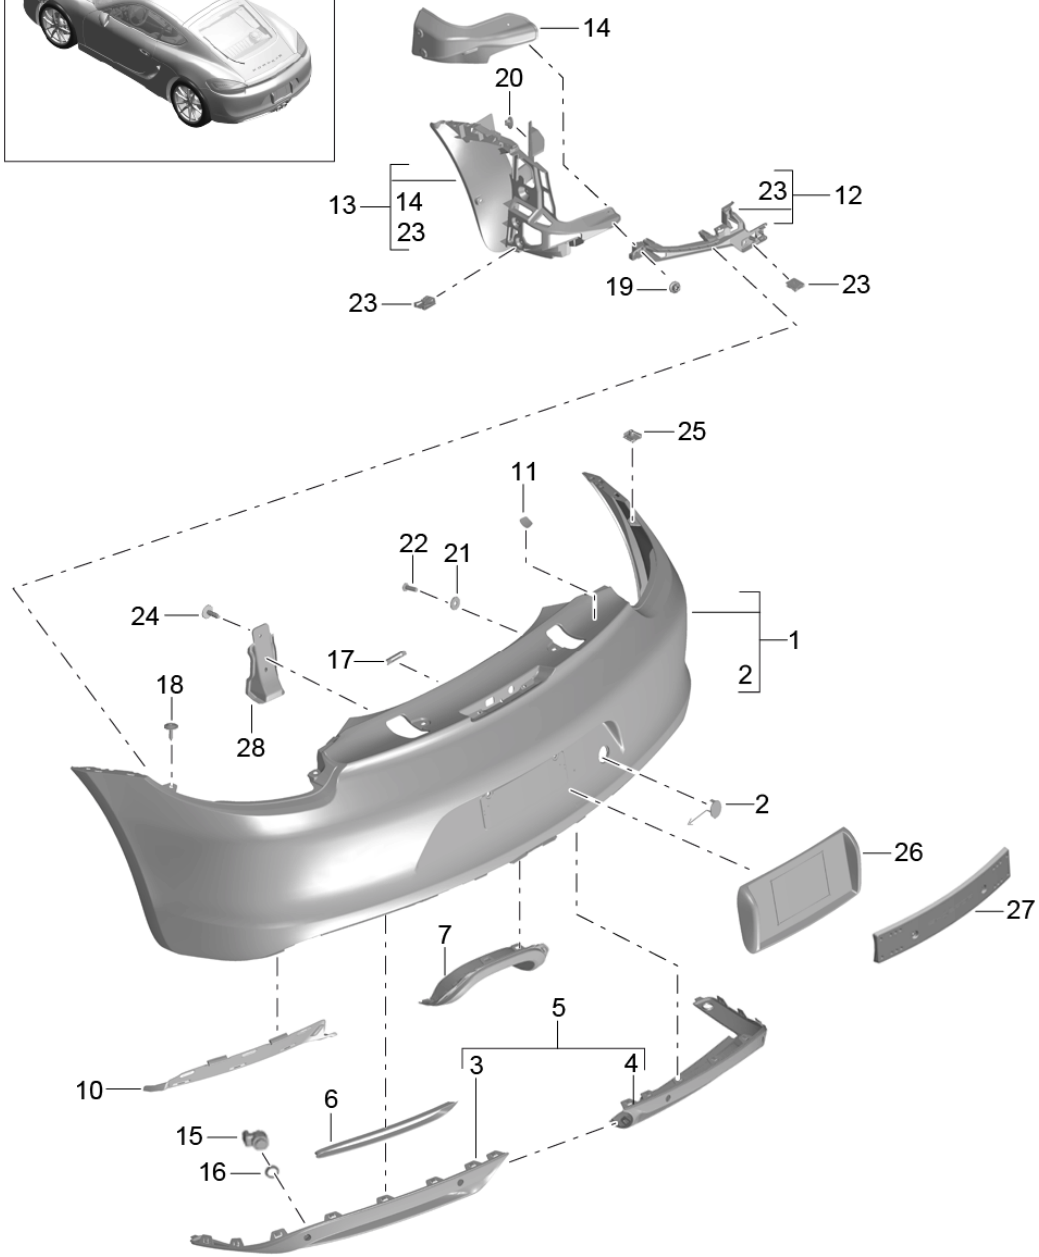

Model: 981C14

Model life 2013>>2016

Pos	Part Number	Description	Remark	Qty	Model
19	999 076 042 01	ST 4,8X19 Hexagon nut M 6		12	
20	999 049 032 40	Plastic nut T6/22X10,5		X	
21	900 151 006 03	Washer 6		4	
22	999 919 246 01	Oval-head screw 6,0X18,0-Q		4	
23	999 507 309 02	Speed nut ST 4,8		X	
25	999 507 856 01	Speed nut M6		2	
27		Assembly kit Number plate See illustrations 8/02/01		1	

Model: 981C14

Model life 2013>>2016