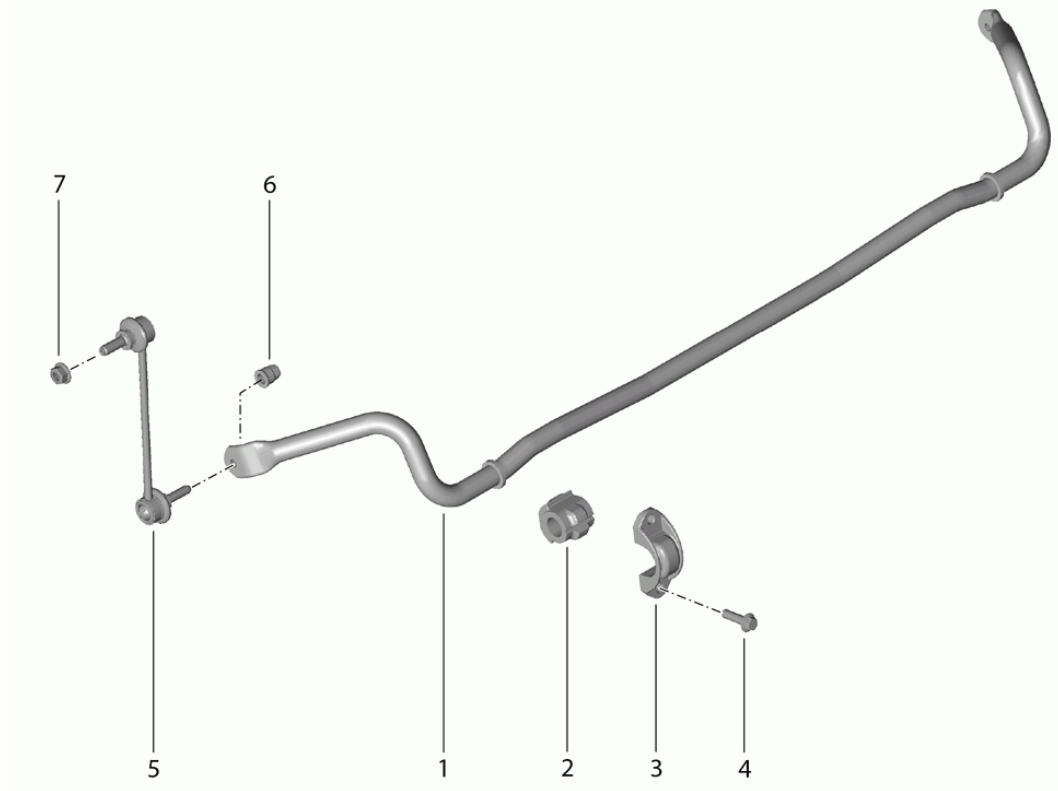

Model: 981C14 Model life 2013>>2016

Pos	Part Number	Description	Remark	Qty	Model
		Rear axle Side section Bracket Control arm			
1	981 331 071 04	Cross member		1	
1	981 331 071 10	Cross member		1	
2	999 076 053 01	Hexagon nut M 10		2	
3	999 061 120 01	Stud		2	
4	999 076 053 01	Hexagon nut M 10		2	
5	981 331 051 05	Side section	/L	1	
5	981 331 051 06	Side section	/L	1	
(5)	981 331 052 05	Side section	/R	1	
(5)	981 331 052 06	Side section	/R	1	
-	986 331 351 01	Clip		4	
6	999 072 843 01	Combination screw M 10 X 80 PA		2	
7	999 072 844 01	Combination screw M 10 X 20		2	
8	981 331 261 02	Bracket		1	
9	981 331 131 05	Strut	/L	1	
9	981 331 131 06	Strut	/L	1	
(9)	981 331 132 05	Strut	/R	1	
(9)	981 331 132 06	Strut	/R	1	
10	999 072 840 01	Hexagon-head bolt AM 10 X 35		2	
11	999 076 053 01	Hexagon nut M 10		8	
12	981 331 093 01	Strut		1	
13	999 072 837 01	Hexagon-head bolt M 10 X 55		2	
14	999 076 053 01	Hexagon nut M 10		2	
15	997 331 217 02	Eccentric screw		2	
16	981 331 045 01	Track rod		2	
16	981 331 045 02	Track rod	14-	2	
-	999 084 449 09	Lock nut M 12 X 1,5		2	
17	996 331 219 00	Eccentric washer		4	
18	999 084 445 01	Lock nut M 12 X 1,5		4	
19	981 333 021 00	Sensor	/L	1	
(19)	981 333 022 00	Sensor	/R	1	
20	997 331 217 03	Eccentric screw		2	
21	981 331 053 00	Wishbone		2	
22	999 084 449 09	Lock nut M 12 X 1,5		2	
23	900 380 012 01	Hexagon nut M 14 X 1,5		2	
24	999 072 890 01	Hexagon-head bolt M 14 X 1,5 X 75		2	
25	981 331 043 03	Control arm		2	
26	981 331 651 00	Nut lock		2	
27	999 084 445 01	Lock nut M 12 X 1,5		2	
28	999 072 865 01	Hexagon-head bolt M 12 X 1,5 X 90		2	
29	981 331 481 00	Spoiler	/L	1	I009
(29)	981 331 482 00	Spoiler	/R	1	I009
30	999 072 829 01	Hexagon-head bolt M 10 X 45		2	

Model: 981C14

Model life 2013>>2016