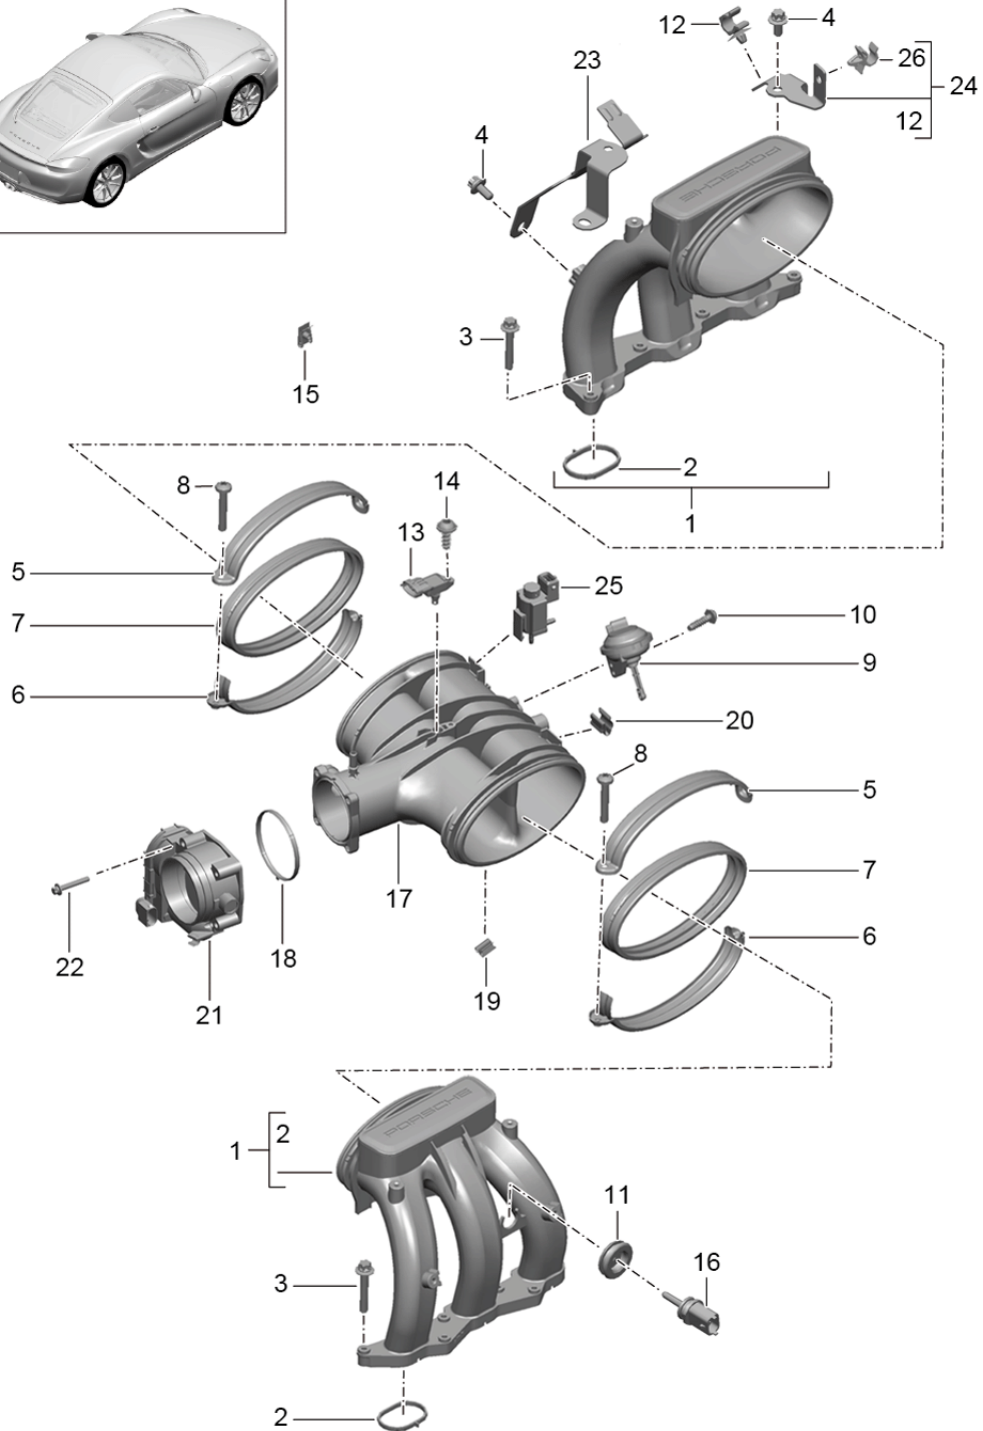

Model: 981C14

Model life 2013>>2016

Model: 981C14

Model life 2013>>2016

Pos	Part Number	Description	Remark	Qty	Model
		Intake distributor			
		Throttle body			
1	9A1 110 115 30	Intake distributor		2	MA1.22
(1)	9A1 110 115 02	Intake distributor		2	MA1.23
2	9A1 110 215 01	Gasket		6	
3	900 385 270 01	Outer hexagon round screw		12	
		BM 6 X 35			
4	900 385 041 01	Torx screw		9	
		BM 6 X 12			
5	9A1 110 212 01	Clip		2	
		Upper part			
6	9A1 110 213 01	Clip		2	
		Lower part			
7	9A1 110 210 01	Rubber sleeve		2	
8	999 073 352 02	Round head screw		2	
		M 6 X 35			
9	993 110 462 02	Vacuum unit		1	MA1.23
10	999 919 265 01	Lens-head screw		2	MA1.23
		5,0 X 18			
11	993 110 530 01	Grommet		1	
12	999 651 398 40	Cable holder		1	
		11,0 / 13,0			
13	948 606 180 00	Pressure sensor		1	
14	999 919 241 01	Lens-head screw		1	
		6,0 X 15			
15	999 591 882 01	Speed nut		1	
		M 6			
16	997 606 213 00	Temperature sensor		1	
		Engine compartment			
17	9A1 110 120 25	Resonance tube		1	MA1.23
(17)	9A1 110 120 30	Resonance tube		1	MA1.22
18	9A1 110 319 00	Gasket		1	
19	999 507 153 01	Cable clamp		2	
		5,20			
20	999 507 652 01	Cable clamp		2	
		7,0 - 9,0			
21	997 605 115 01	Throttle body		1	
22	900 385 045 01	Torx screw		4	
		BM 6 X 40			
23	9A1 110 293 01	Support		1	MA1.23
(23)	9A1 110 283 01	Support		1	MA1.22
24	9A1 110 247 00	Support		1	
		Tank ventilation			
25	7PP 906 270	Change-over valve		1	MA1.23
26	999 507 675 40	Hose holder		1	
		7,50 - 8,00