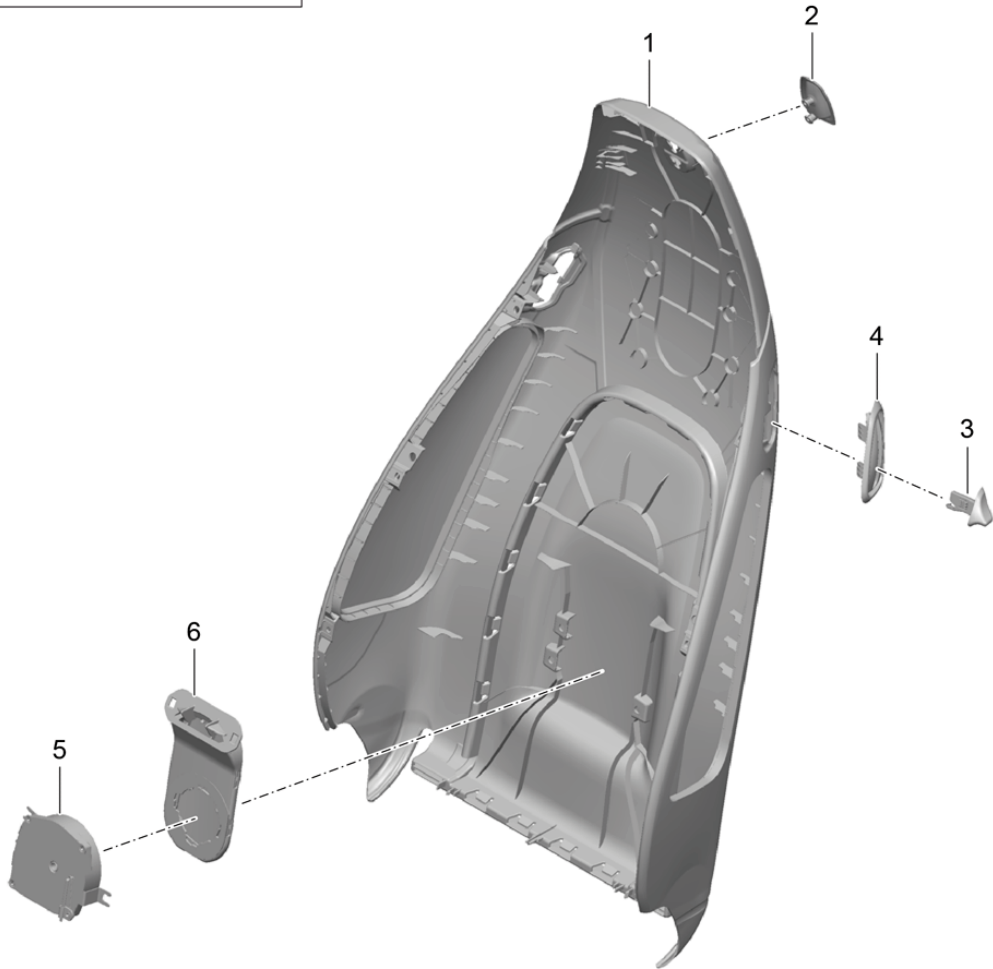

Model: 981C14

Model life 2013>>2016