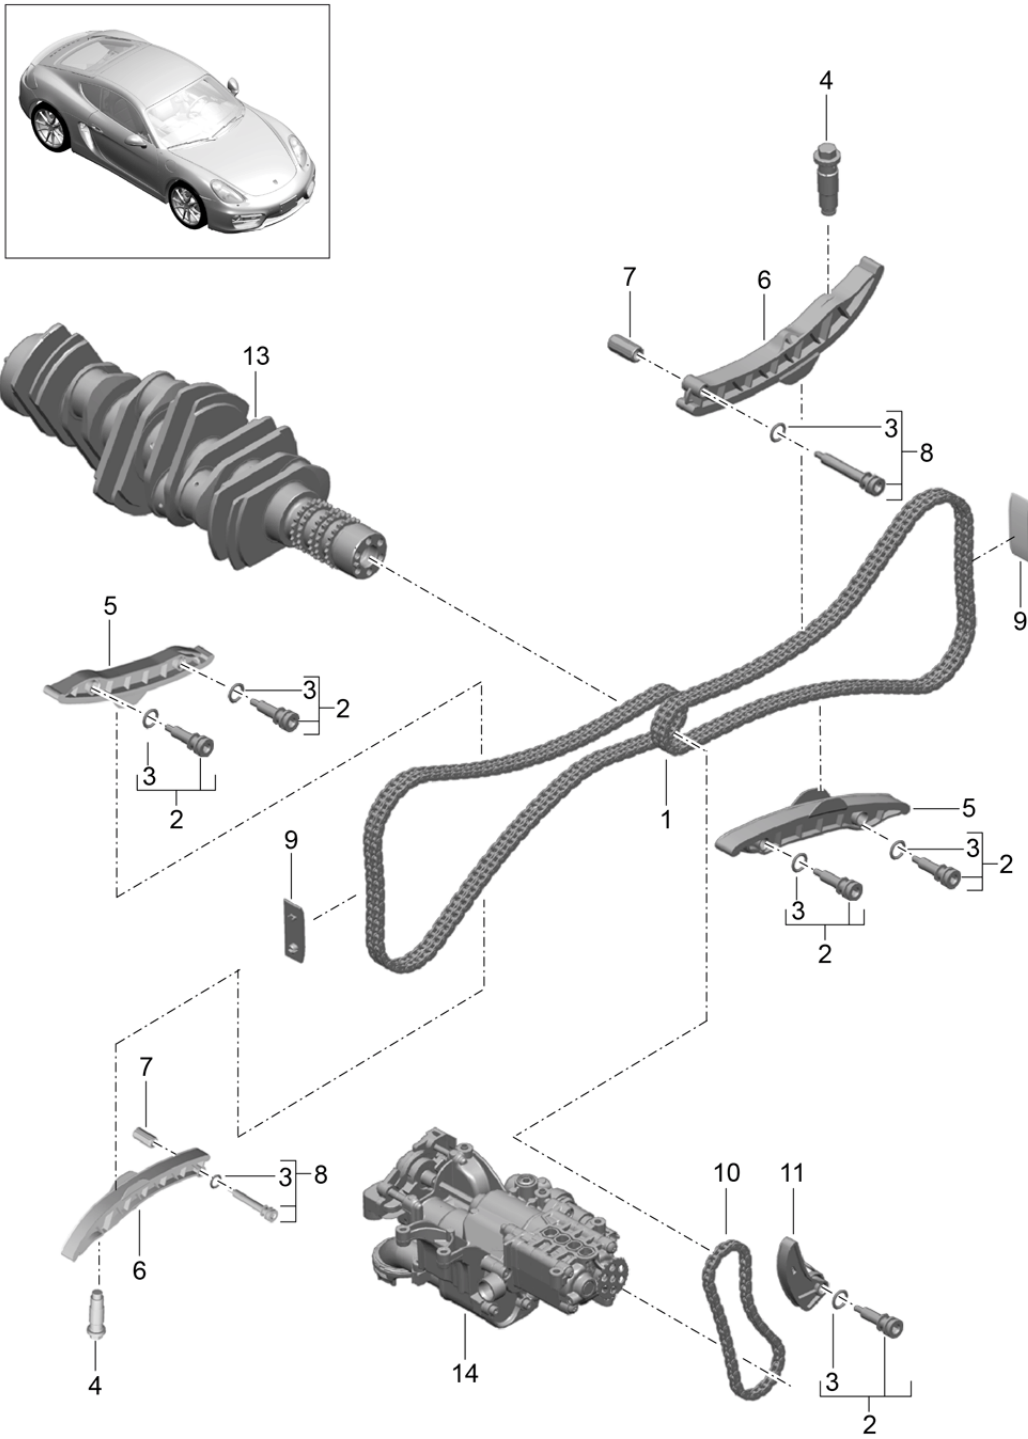

Model: 981C14

Model life 2013>>2016

Model: 981C14

Model life 2013>>2016

Pos	Part Number	Description	Remark	Qty	Model
1	9A1 105 142 02	Valve control Timing chain Camshaft Crankshaft		2	
2	9A1 105 062 01	Pan-head screw Tensioner blade		6	
3	999 707 346 40	O-ring 15,0 X 3,0		X	
4	9A1 105 157 02	Chain adjuster		2	
5	9A1 105 153 03	Guide rail		2	
6	9A1 105 155 03	Tensioner blade		2	
7	9A1 105 165 02	Spacer sleeve		1	
8	9A1 105 163 01	Screw		1	
9	9A1 105 101 02	Guide rail		2	
10	9A1 105 233 02	Timing chain Oil pump Crankshaft		1	
11	9A1 105 235 02	Tensioner blade		1	
13		Crankshaft			
		See illustrations 1/02/00			
14		Oil pump See illustrations 1/04/00		1	
15	900 123 118 30	Sealing ring A 22 X 27		2