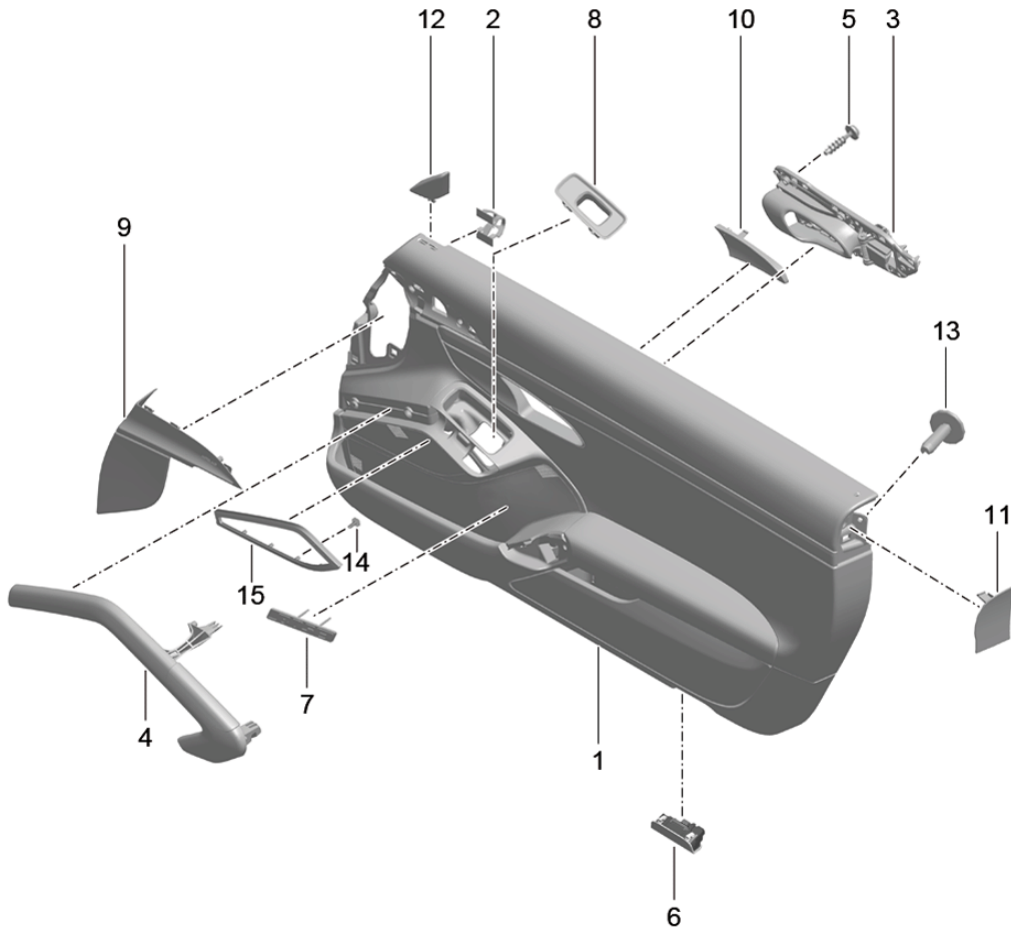

Model: 981C14

Model life 2013>>2016

Pos	Part Number	Description	Remark	Qty	Model
	991 555 582 00 V08	Galvano silver			

Model: 981C14

Model life 2013>>2016

Model: 981C14 Model life 2013>>2016

Pos	Part Number	Description	Remark	Qty	Model
		Door trim panel Accessories Moulding Leather			IXWA/788/981
1	991 555 993 06	Door trim panel Leather	/L	1	-I625/I441
	991 555 993 06 A11	Black			+AZ
	991 555 993 06 9B0	Platinum Grey			+CZ
	991 555 993 06 7J0	Luxor Beige			+UZ
	991 555 993 06 6A0	Yachting Blue			+EZ
	991 555 993 06 OA1	Agate Grey			+DK
	991 555 993 06 6J0	Espresso			+NE
	991 555 993 06 N12	Carrera Red			+NG
(1)	991 555 993 06	Door trim panel Leather	/L	1	-I625/I490
	991 555 993 06 A11	Black			+AZ
	991 555 993 06 9B0	Platinum Grey			+CZ
	991 555 993 06 7J0	Luxor Beige			+UZ
	991 555 993 06 6A0	Yachting Blue			+EZ
	991 555 993 06 OA1	Agate Grey			+DK
	991 555 993 06 6J0	Espresso			+NE
	991 555 993 06 N12	Carrera Red			+NG
(1)	991 555 993 06	Door trim panel Leather two-colour	/L	1	-I625/I441
	991 555 993 06 GMG	Agate Grey/Pebble Grey			+BV
	991 555 993 06 GNG	Agate Grey/Amber			+BX
	991 555 993 06 GPG	Agate Grey/Lime Gold			+BZ
	991 555 993 06 DTO	Black/Luxor Beige			+BL
(1)	991 555 993 06	Door trim panel Leather two-colour	/L	1	-I625/I490
	991 555 993 06 GMG	Agate Grey/Pebble Grey			+BV
	991 555 993 06 GNG	Agate Grey/Amber			+BX
	991 555 993 06 GPG	Agate Grey/Lime Gold			+BZ
	991 555 993 06 DTO	Black/Luxor Beige			+BL
(1)	991 555 994 06	Door trim panel Leather	/R	1	-I625/I441
	991 555 994 06 A11	Black			+AZ
	991 555 994 06 9B0	Platinum Grey			+CZ
	991 555 994 06 7J0	Luxor Beige			+UZ
	991 555 994 06 6A0	Yachting Blue			+EZ
	991 555 994 06 OA1	Agate Grey			+DK
	991 555 994 06 6J0	Espresso			+NE
	991 555 994 06 N12	Carrera Red			+NG
(1)	991 555 994 06	Door trim panel Leather	/R	1	-I625/I490
	991 555 994 06 A11	Black			+AZ
	991 555 994 06 9B0	Platinum Grey			+CZ
	991 555 994 06 7J0	Luxor Beige			+UZ
	991 555 994 06 6A0	Yachting Blue			+EZ
	991 555 994 06 OA1	Agate Grey			+DK
	991 555 994 06 6J0	Espresso			+NE
	991 555 994 06 N12	Carrera Red			+NG
(1)	991 555 994 06	Door trim panel Leather two-colour	/R	1	-I625/I441
	991 555 994 06 GMG	Agate Grey/Pebble Grey			+BV
	991 555 994 06 GNG	Agate Grey/Amber			+BX
	991 555 994 06 GPG	Agate Grey/Lime Gold			+BZ
	991 555 994 06 DTO	Black/Luxor Beige			+BL
(1)	991 555 994 06	Door trim panel Leather	/R	1	-I625/I490