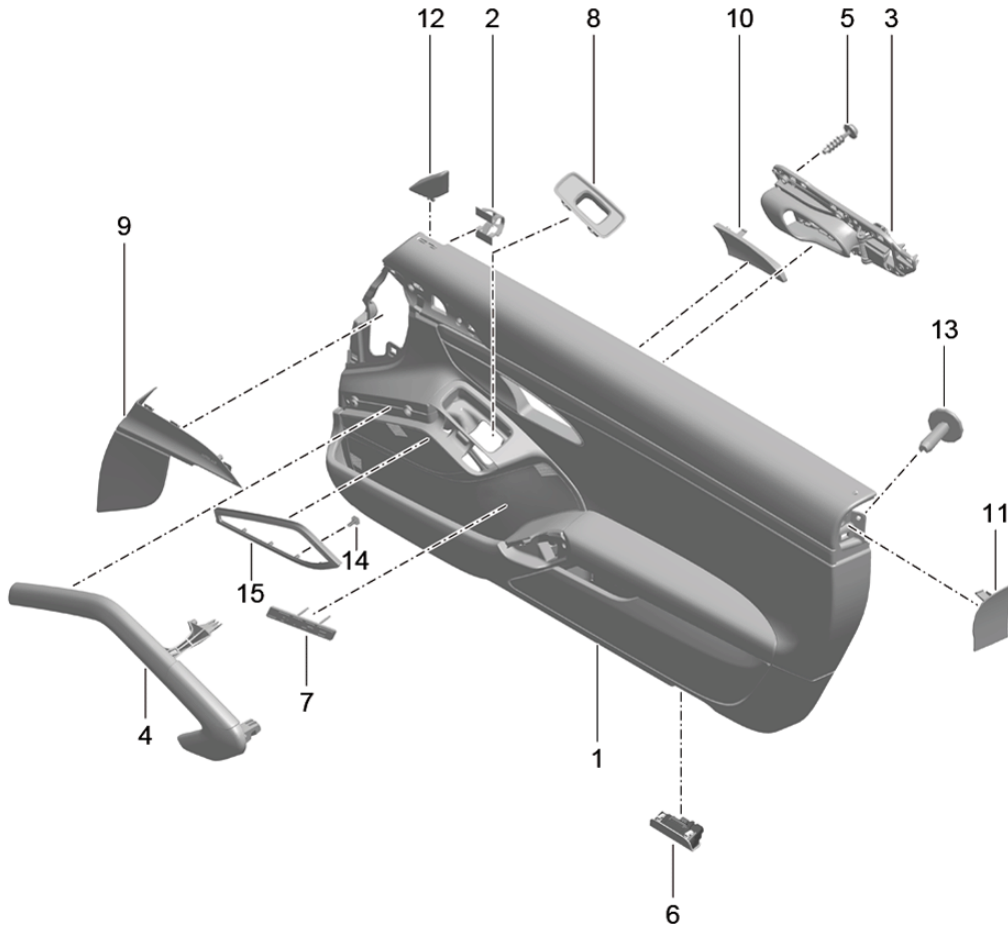

Model: 981C14

Model life 2013>>2016