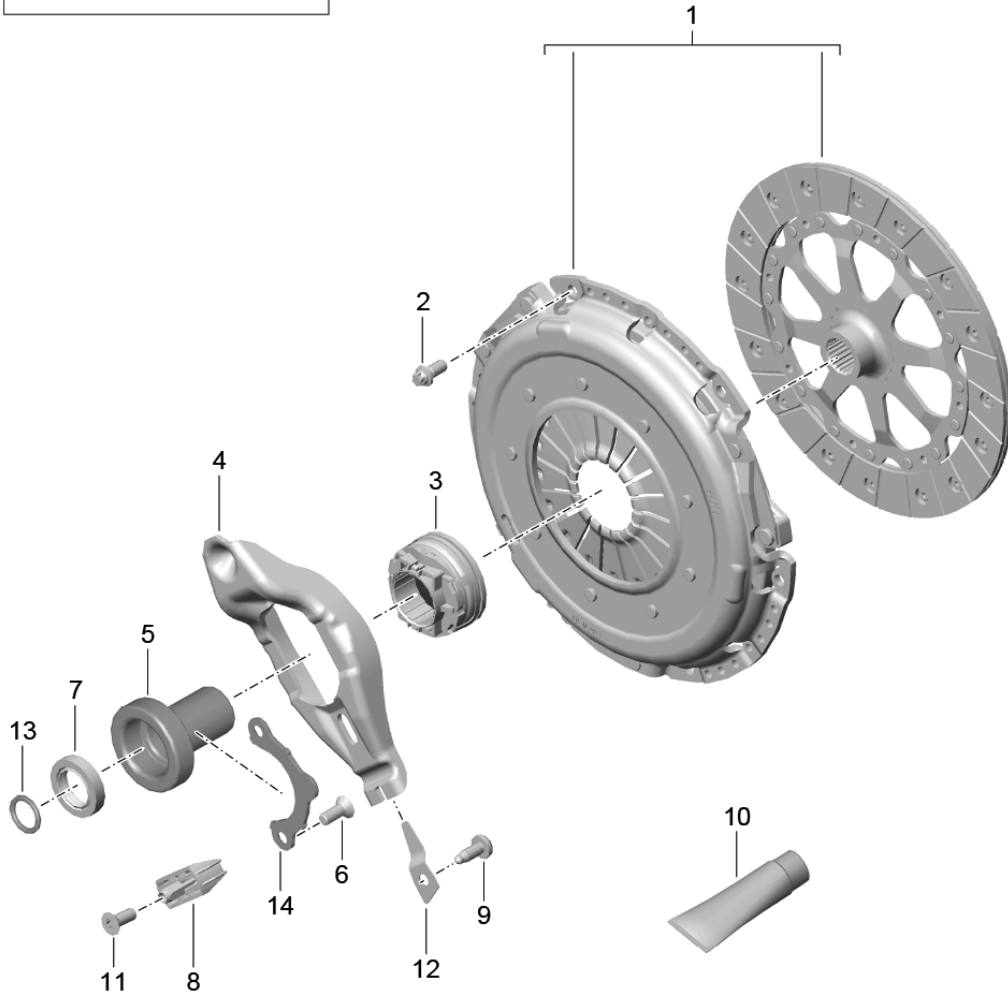

Model: 981C14

Model life 2013>>2016

Model: 981C14

Model life 2013>>2016

Pos	Part Number	Description	Remark	Qty	Model
		Clutch			G81.00 G81.20
1	981 116 913 00	Clutch Set		1	
2	999 073 458 01	Screw		6	
3	997 116 080 02	Clutch release bearing		1	
4	0A2 141 719 A	Clutch release lever		1	
5	0A2 141 181	Guide sleeve		1	
6	999 073 320 02	Hexagon-head bolt M 8 X 22		2	
7	016 311 113 C	Radial shaft seal		1	
8	01E 141 751 A	Intermediate piece		1	
9	999 073 319 02	Round head screw M 8 X 20,5		4	
10	000 043 304 02	Grease Container 50 GR.		1	
11	999 073 320 02	Hexagon-head bolt M 8 X 20,5		2	
12	01E 141 721 A	Leaf spring		1	
13	0A2 311 091 A	O-ring		1	
14	0A2 141 179	Retaining bracket		1