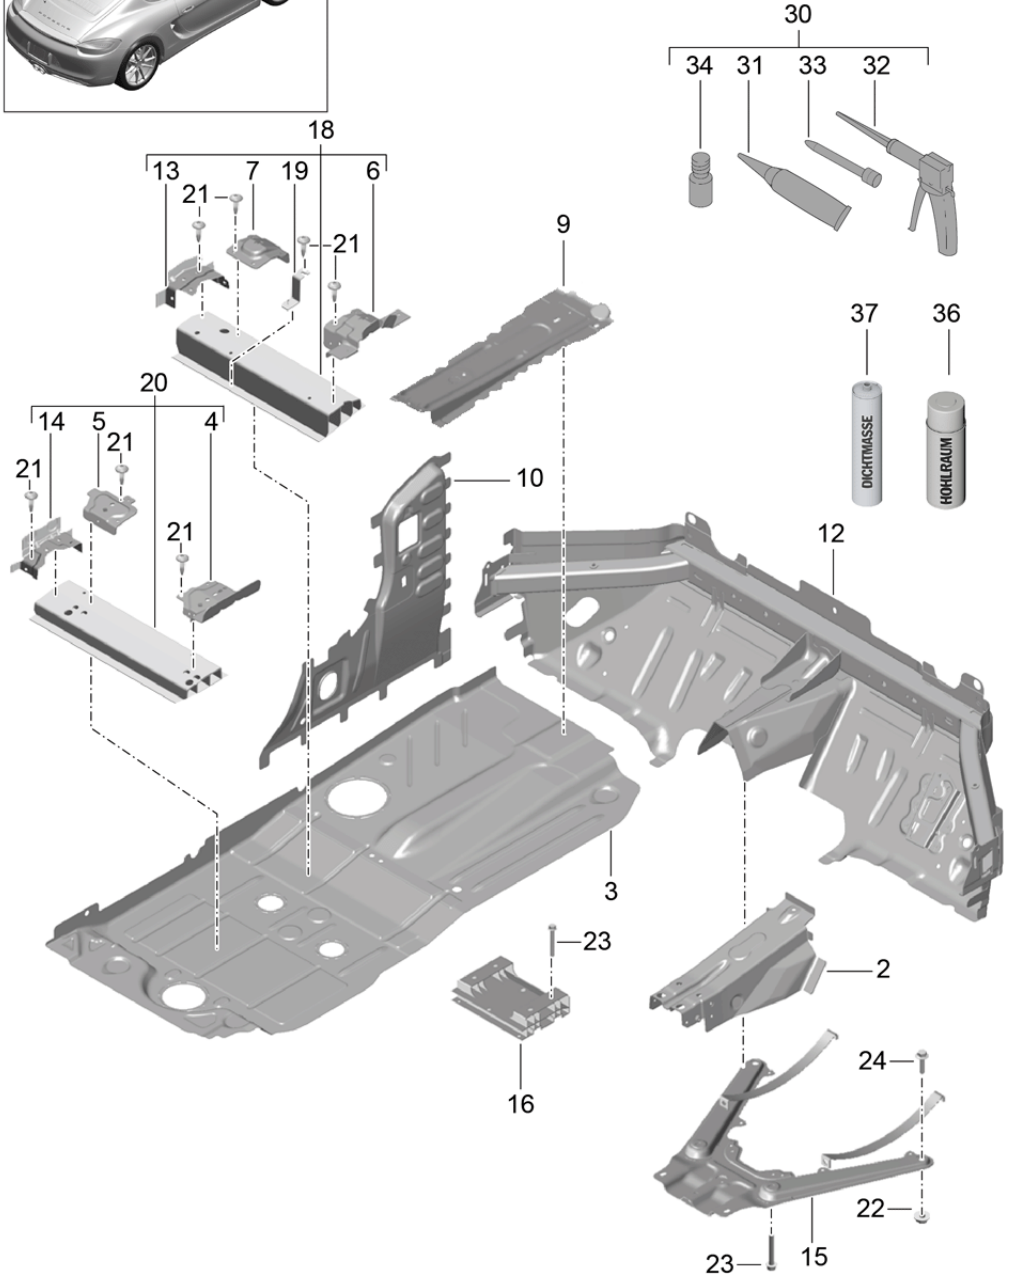

Model: 981C14

Model life 2013>>2016