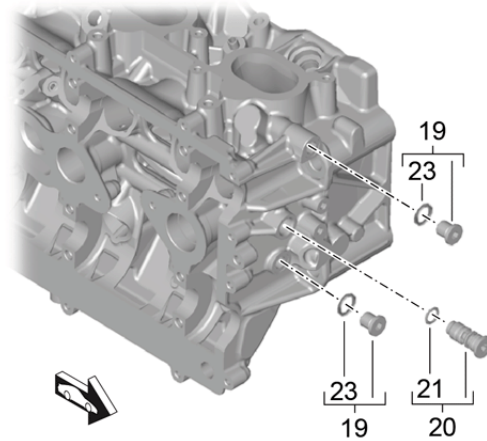

Model: 981C14

Model life 2013>>2016

Model: 981C14 Model life 2013>>2016

Pos	Part Number	Description	Remark	Qty	Model
1	9A1 105 308 03	Cylinder head Accessories Valves Actuator		2	
2	900 331 057 40	VVS O-ring		2	
3	9A1 105 304 04	VVS 11,2 X 2,65 Actuator		2	
4	999 707 446 40	NVS O-ring		2	
5	9A1 105 314 02	NVS 18,0 X 2,5 Intake valve		12	MA1.22
(5)	9A1 105 312 02	Intake valve		12	MA1.23
6	9A1 105 324 02	Exhaust valve		12	MA1.22
(6)	9A1 105 322 02	Exhaust valve		12	MA1.23
7	948 105 151 01	Concave washer Intake Lower		12	MA1.22
7	9A1 105 151 00	Concave washer Intake Lower		12	MA1.23
8	996 105 115 52	Valve stem seal		24	
9	948 105 094 00	Set of valve springs Intake		12	MA1.22
(9)	9A1 105 110 01	Set of valve springs Intake		12	MA1.23
10	9A1 105 350 00	Concave washer Intake Upper		12	MA1.22
(10)	9A1 105 150 00	Concave washer Intake Upper		12	MA1.23
11	996 105 123 52	Valve collet		48	
12	948 105 153 01	Concave washer Exhaust Lower		12	
13	9A1 105 180 01	Valve spring Exhaust		12	MA1.22
(13)	9A1 105 181 00	Valve spring Exhaust		12	MA1.23
14	9A1 105 121 00	Concave washer Exhaust Upper		12	
15	900 385 112 01	Torx screw M 5 X 12		8	
16	999 063 038 01	Screw plug M 14 X 1,5 X 15		2	
17	900 123 111 21	Sealing ring 14,0 X 18,0		2	
18	999 063 035 02	Screw plug M 8 X 1,0 Cyl. 1 - 3		3	
(18)		Screw plug M 8 X 1,0 Cyl. 4 - 6		4	
19	999 063 037 01	Screw plug M 12 X 1,0 X 15		6	MA1.22
(19)		Screw plug M 12 X 1,0 X 15		5	MA1.23
20	9A1 104 250 00	Restrictor		4	
21	999 707 577 40	O-ring		4