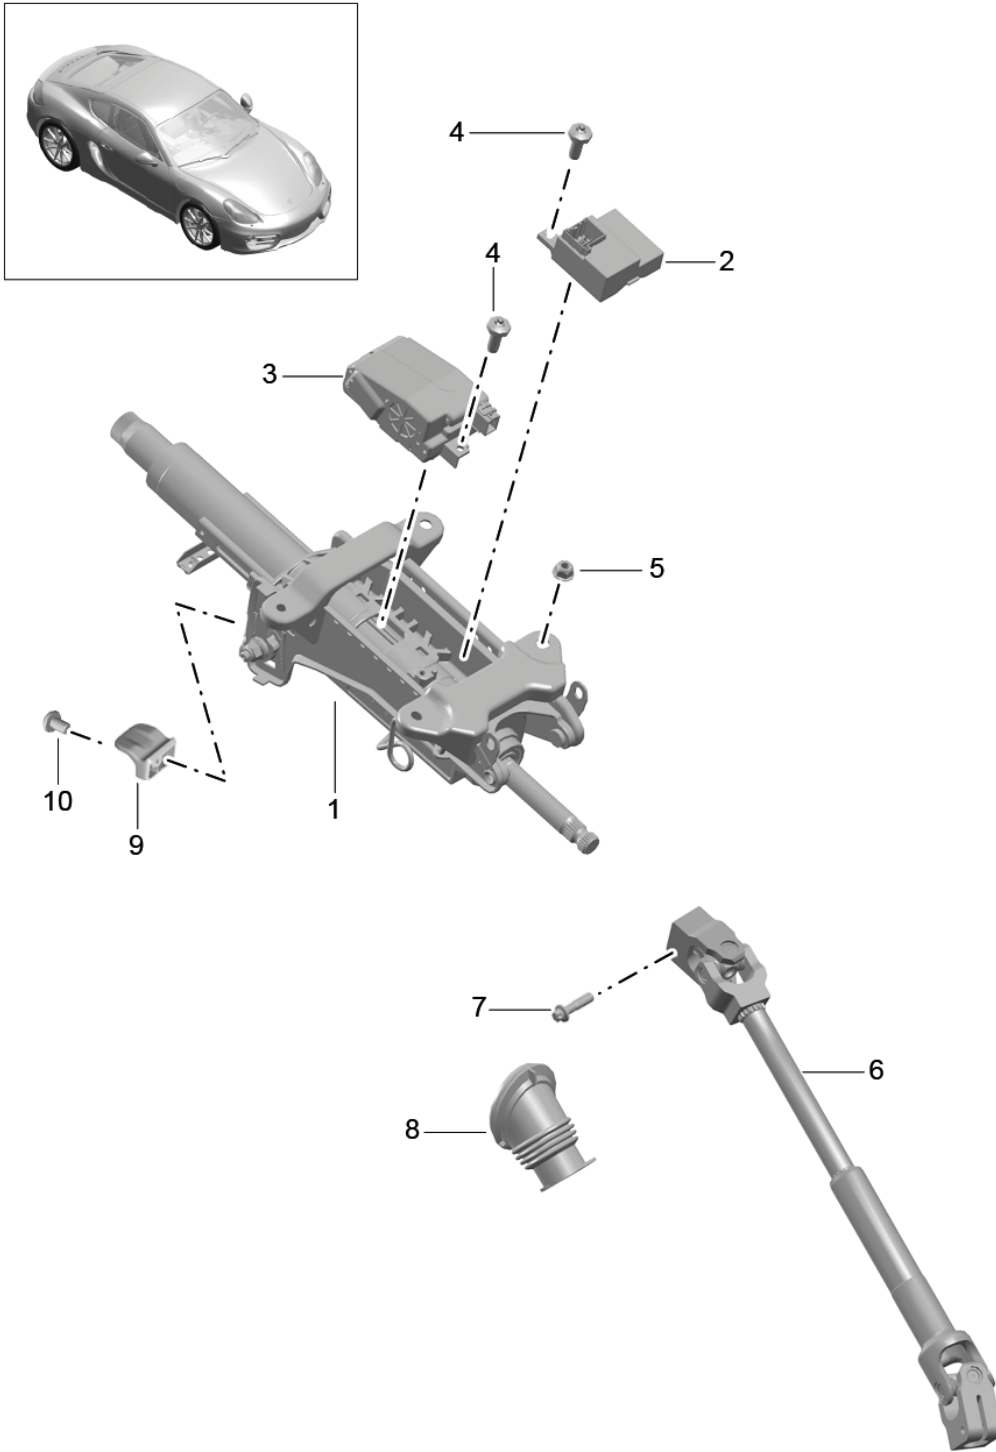

Model: 981C14

Model life 2013>>2016

Model: 981C14 Model life 2013>>2016

Pos	Part Number	Description	Remark	Qty	Model
1	991 347 015 23	Steering column		1	I647
(1)	991 347 015 32	Steering shaft		1	I648
(1)	991 347 015 05	Steering column		1	I655
(1)	991 347 015 14	Steering column		1	I656
2	4H0 907 705 K	Control unit		1	I648/656
3	7PP 905 852 C	Control unit		1	I655/656
4	8E0 035 413	Screw		2	I648/656
		M 5 X 10			
5	N 104 355 01	Hexagon nut		4	
		M 8			
6	991 347 023 03	Steering shaft		1	I098
(6)	991 347 024 03	Steering shaft		1	I099
7	WHT 004 955 A	Torx screw		2	
		M 8 X 30			
8	991 347 037 01	Bellows		1	
9	970 347 175 00	Handle		1	I647/655
	970 347 175 00 1E0	Black			
10	N 104 066 02	Oval-head screw		1	I647/655
		M 5 X 8