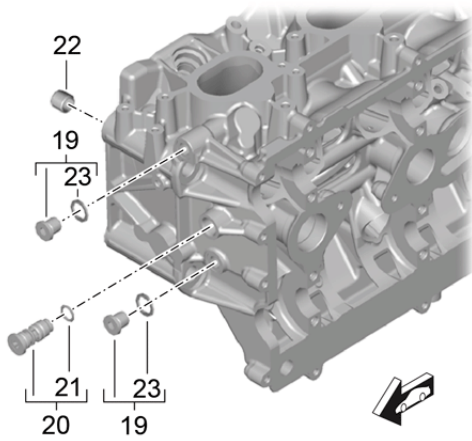

Model: 981C14

Model life 2013>>2016

Model: 981C14 Model life 2013>>2016

Pos	Part Number	Description	Remark	Qty	Model
1	9A1 105 308 03	Cylinder head Accessories Valves Actuator		2	
2	900 331 057 40	VVS O-ring		2	
3	9A1 105 304 04	VVS 11,2 X 2,65 Actuator		2	
4	999 707 446 40	NVS O-ring		2	
5	9A1 105 314 02	NVS 18,0 X 2,5 Intake valve		12	MA1.22
(5)	9A1 105 312 02	Intake valve		12	MA1.23
6	9A1 105 324 02	Exhaust valve		12	MA1.22
(6)	9A1 105 322 02	Exhaust valve		12	MA1.23
7	948 105 151 01	Concave washer Intake Lower		12	MA1.22
7	9A1 105 151 00	Concave washer Intake Lower		12	MA1.23
8	996 105 115 52	Valve stem seal		24	
9	948 105 094 00	Set of valve springs Intake		12	MA1.22
(9)	9A1 105 110 01	Set of valve springs Intake		12	MA1.23
10	9A1 105 350 00	Concave washer Intake Upper		12	MA1.22
(10)	9A1 105 150 00	Concave washer Intake Upper		12	MA1.23
11	996 105 123 52	Valve collet		48	
12	948 105 153 01	Concave washer Exhaust Lower		12	
13	9A1 105 180 01	Valve spring Exhaust		12	MA1.22
(13)	9A1 105 181 00	Valve spring Exhaust		12	MA1.23
14	9A1 105 121 00	Concave washer Exhaust Upper		12	
15	900 385 112 01	Torx screw M 5 X 12		8	
16	999 063 038 01	Screw plug M 14 X 1,5 X 15		2	
17	900 123 111 21	Sealing ring 14,0 X 18,0		2	
18	999 063 035 02	Screw plug M 8 X 1,0 Cyl. 1 - 3		3	
(18)		Screw plug M 8 X 1,0 Cyl. 4 - 6		4	
19	999 063 037 01	Screw plug M 12 X 1,0 X 15		6	MA1.22
(19)		Screw plug M 12 X 1,0 X 15		5	MA1.23
20	9A1 104 250 00	Restrictor		4	
21	999 707 577 40	O-ring		4