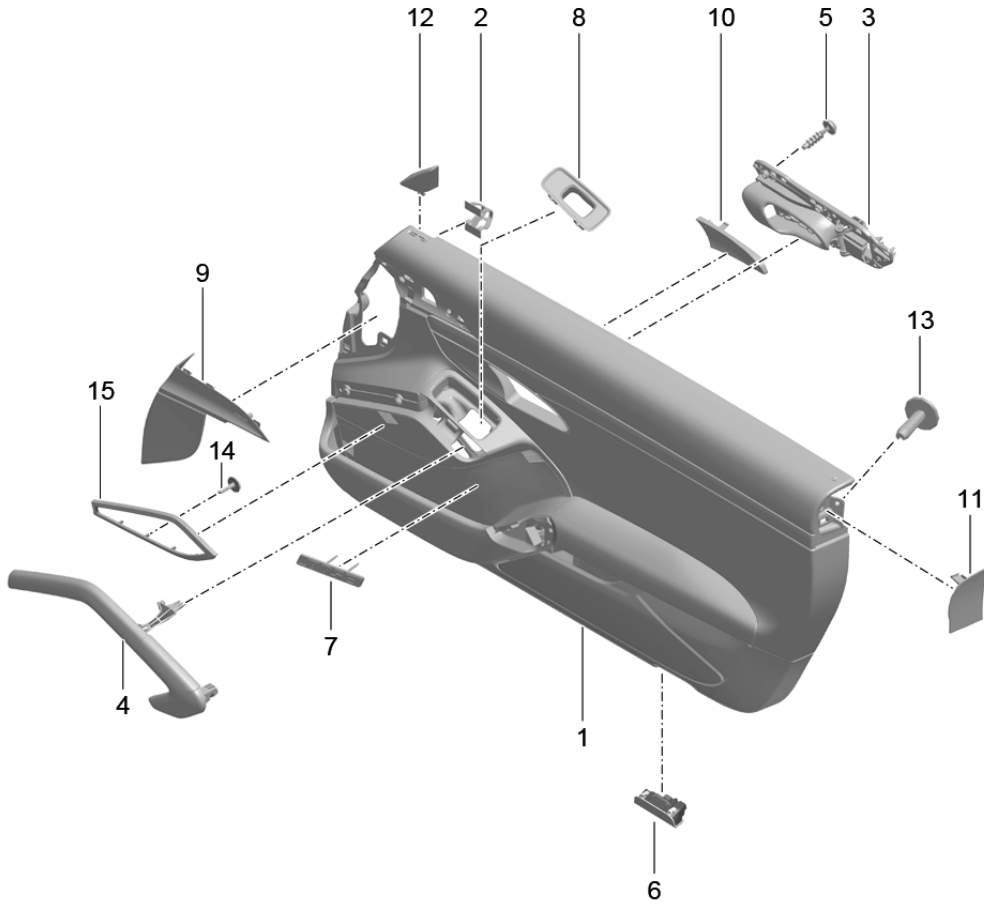

Model: 981C14

Model life 2013>>2016