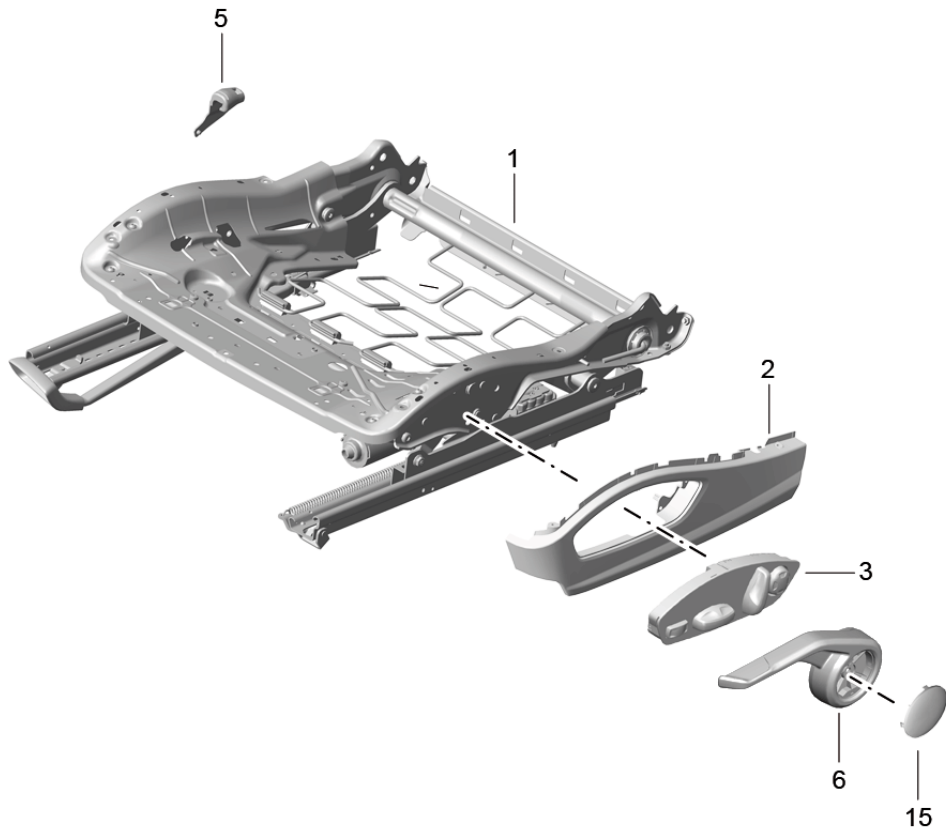

Model: 981C14

Model life 2013>>2016