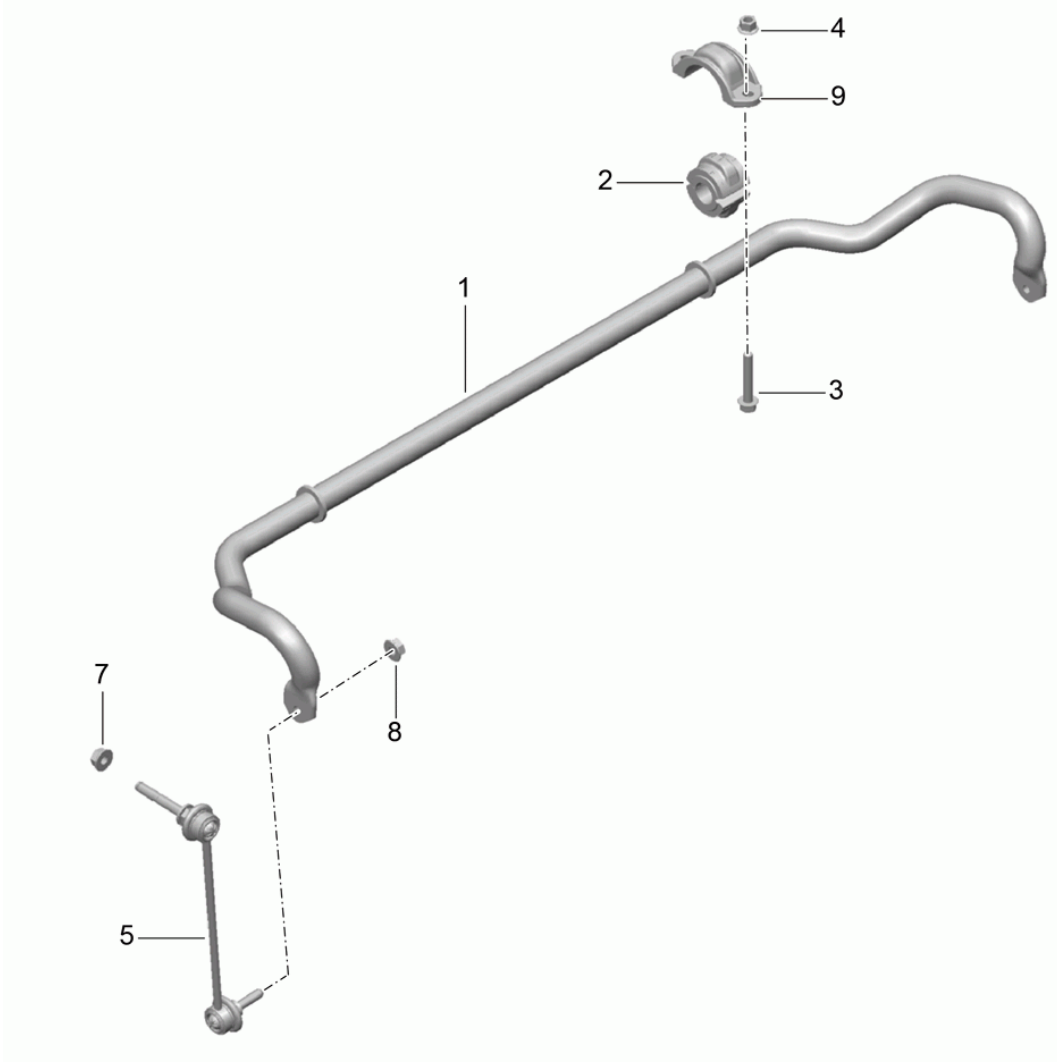

Model: 981C14

Model life 2013>>2016