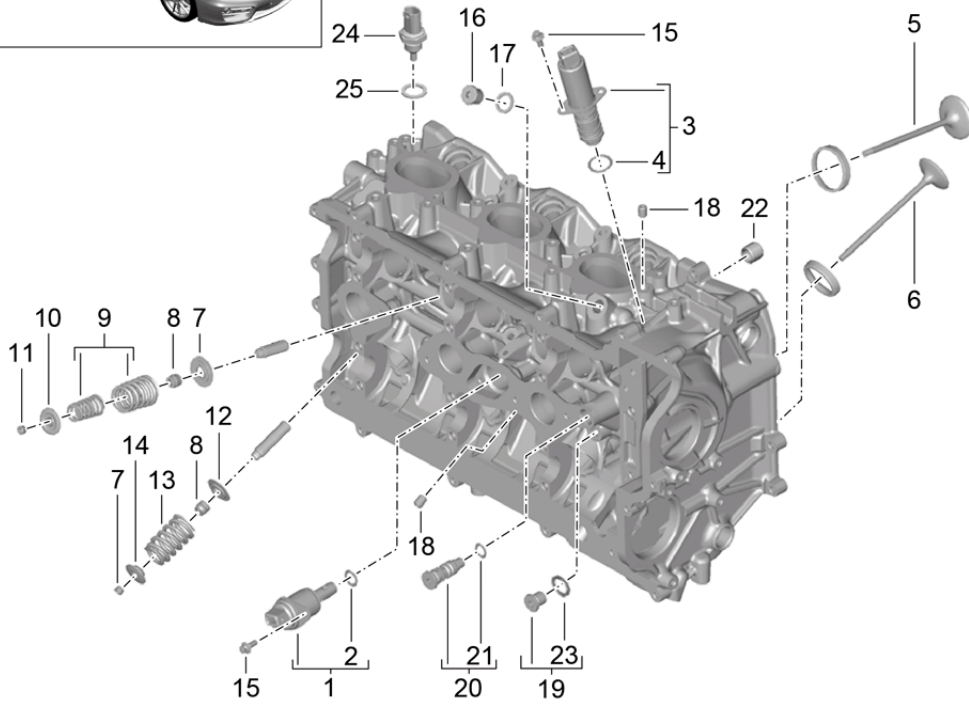

Model: 981C14

Model life 2013>>2016

Model: 981C14 Model life 2013>>2016

Pos	Part Number	Description	Remark	Qty	Model
1	9A1 105 308 03	Cylinder head Accessories Valves Actuator		2	
2	900 331 057 40	VVS O-ring		2	
3	9A1 105 304 04	VVS 11,2 X 2,65 Actuator		2	
4	999 707 446 40	NVS O-ring		2	
5	9A1 105 314 02	NVS 18,0 X 2,5 Intake valve		12	MA1.22
(5)	9A1 105 312 02	Intake valve		12	MA1.23
6	9A1 105 324 02	Exhaust valve		12	MA1.22
(6)	9A1 105 322 02	Exhaust valve		12	MA1.23
7	948 105 151 01	Concave washer Intake Lower		12	MA1.22
7	9A1 105 151 00	Concave washer Intake Lower		12	MA1.23
8	996 105 115 52	Valve stem seal		24	
9	948 105 094 00	Set of valve springs Intake		12	MA1.22
(9)	9A1 105 110 01	Set of valve springs Intake		12	MA1.23
10	9A1 105 350 00	Concave washer Intake Upper		12	MA1.22
(10)	9A1 105 150 00	Concave washer Intake Upper		12	MA1.23
11	996 105 123 52	Valve collet		48	
12	948 105 153 01	Concave washer Exhaust Lower		12	
13	9A1 105 180 01	Valve spring Exhaust		12	MA1.22
(13)	9A1 105 181 00	Valve spring Exhaust		12	MA1.23
14	9A1 105 121 00	Concave washer Exhaust Upper		12	
15	900 385 112 01	Torx screw M 5 X 12		8	
16	999 063 038 01	Screw plug M 14 X 1,5 X 15		2	
17	900 123 111 21	Sealing ring 14,0 X 18,0		2	
18	999 063 035 02	Screw plug M 8 X 1,0 Cyl. 1 - 3		3	
(18)		Screw plug M 8 X 1,0 Cyl. 4 - 6		4	
19	999 063 037 01	Screw plug M 12 X 1,0 X 15		6	MA1.22
(19)		Screw plug M 12 X 1,0 X 15		5	MA1.23
20	9A1 104 250 00	Restrictor		4	
21	999 707 577 40	O-ring		4