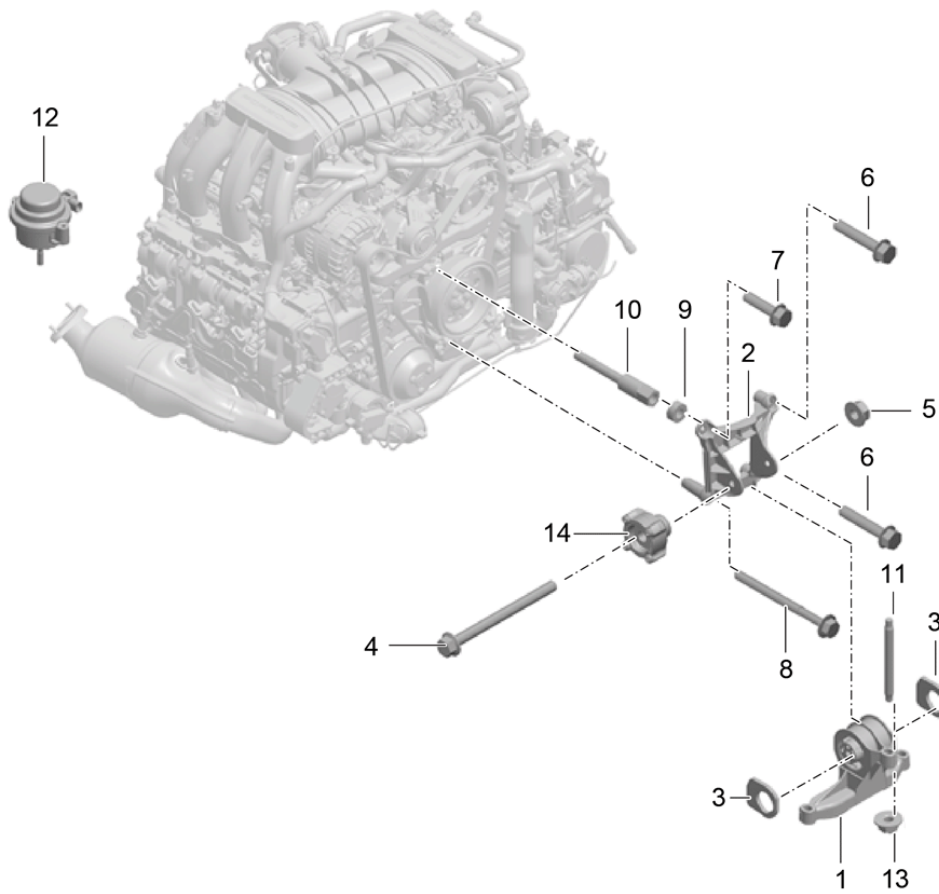

Model: 981C14

Model life 2013>>2016

Model: 981C14

Model life 2013>>2016

Pos	Part Number	Description	Remark	Qty	Model
1	9A1 375 046 02	Engine suspension		1	
2	9A1 375 124 02	Engine carrier		1	
3	9A1 375 267 02	Engine bracket		1	
3	9A1 375 267 02	Stop	/L	1	
(3)	9A1 375 268 02	Stop	/R	1	
4	900 378 352 01	Hexagon-head bolt M12 X 1,5 X 145		1	
		Use with 9A137526200			
5	999 084 445 01	Lock nut M 12 X 1,5		1	
6	900 378 249 01	Hexagon-head bolt AM 10 X 55		4	
7	900 378 251 01	Hexagon-head bolt M 10 X 40		1	
8	999 217 171 01	Hexagon-head bolt M 10 X 125		1	
9	999 209 115 01	Spacer sleeve 10,4 X 4,80		1	
10	999 061 274 01	Spacer bolt M 10 X 105		1	
11	999 061 009 01	Stud M 10 X 102,5		3	
12		Engine mounting See illustrations 3/06/00		X	
13	999 084 648 01	Hexagon nut M 10		3	
13	999 076 053 01	Hexagon nut M 10		3	
14	9A1 375 262 00	Vibration damper		1