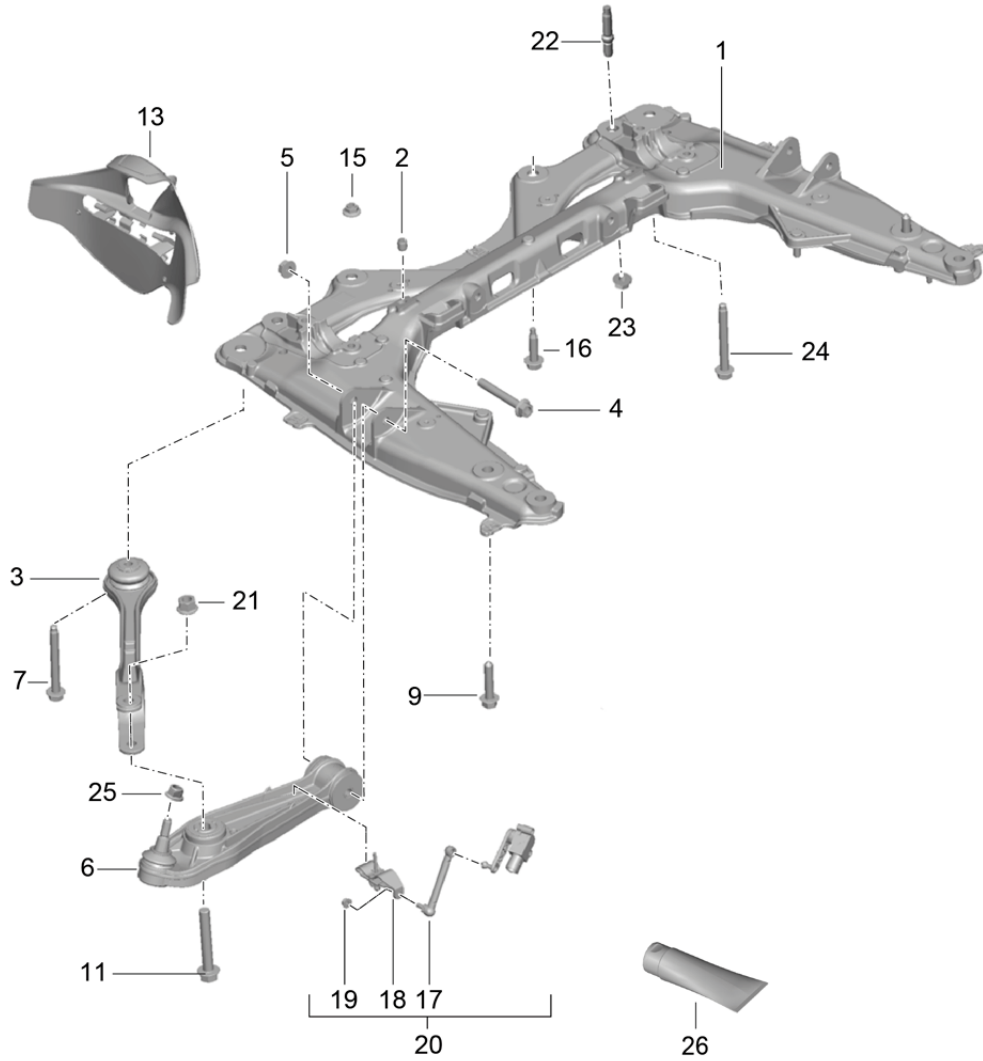

Model: 981C14 Model life 2013>>2016

Pos	Part Number	Description	Remark	Qty	Model
		Cross member			
		Wishbone			
1	991 341 081 16	Cross member		1	
2	900 197 070 00	Roll pin		1	
3	991 341 043 01	Control arm		2	
(3)	991 341 043 02	Control arm		2	
4	999 072 852 01	Hexagon-head bolt		2	
		M 12 X 1,5 X 90			
(4)	9A7 008 209 00	Hexagon-head bolt		2	
		M 12 X 1,5 X 90			
5	999 084 445 01	Lock nut		2	
		M 12 X 1,5			
6	991 341 053 01	Wishbone		2	
7	999 072 864 01	Hexagon-head bolt		2	
		M 12 X 1,5 X 105			
9	N 911 489 01	Combination screw		4	
		M 12 X 1,5 X 60			
11	999 072 892 01	Hexagon-head bolt		2	
		AM 14 X 1,5 X 92			
13	991 341 481 01	Spoiler	/L	1	I008
(13)	981 341 483 00	Spoiler	/L	1	I009
(13)	991 341 482 01	Spoiler	/R	1	I008
(13)	981 341 484 00	Spoiler	/R	1	I009
15	999 084 648 01	Hexagon nut		4	
		M 10			
16	999 072 863 01	Hexagon-head bolt		4	
		M 12 X 1,5 X 50			
17	991 343 327 00	Strut		2	
18	996 341 371 03	Support		2	
19	900 380 015 01	Hexagon nut		2	
		M 6			
20	991 343 021 00	Sensor		1	IX73/029/603
(20)		Sensor		2	I620 -I603/-I620 I475/477
21	900 380 012 01	Hexagon nut		2	
		M 14 X 1,5			
22	999 061 125 01	Stud		4	
		M 12 X 1,5			
23	N 909 167 01	Hexagon nut		4	
		M 12 X 1,5			
24	999 072 864 01	Hexagon-head bolt		2	
		AM 12 X 1,5 X 105			
25	999 084 449 09	Lock nut		2	
		M 12 X 1,5			
26	9A7 915 576 01	Corrosion protection		1	