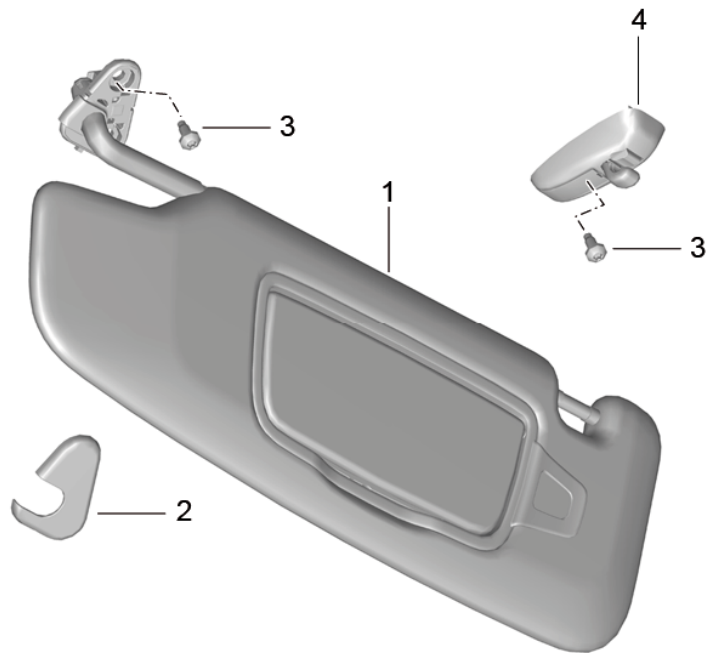

Model: 981C14

Model life 2013>>2016