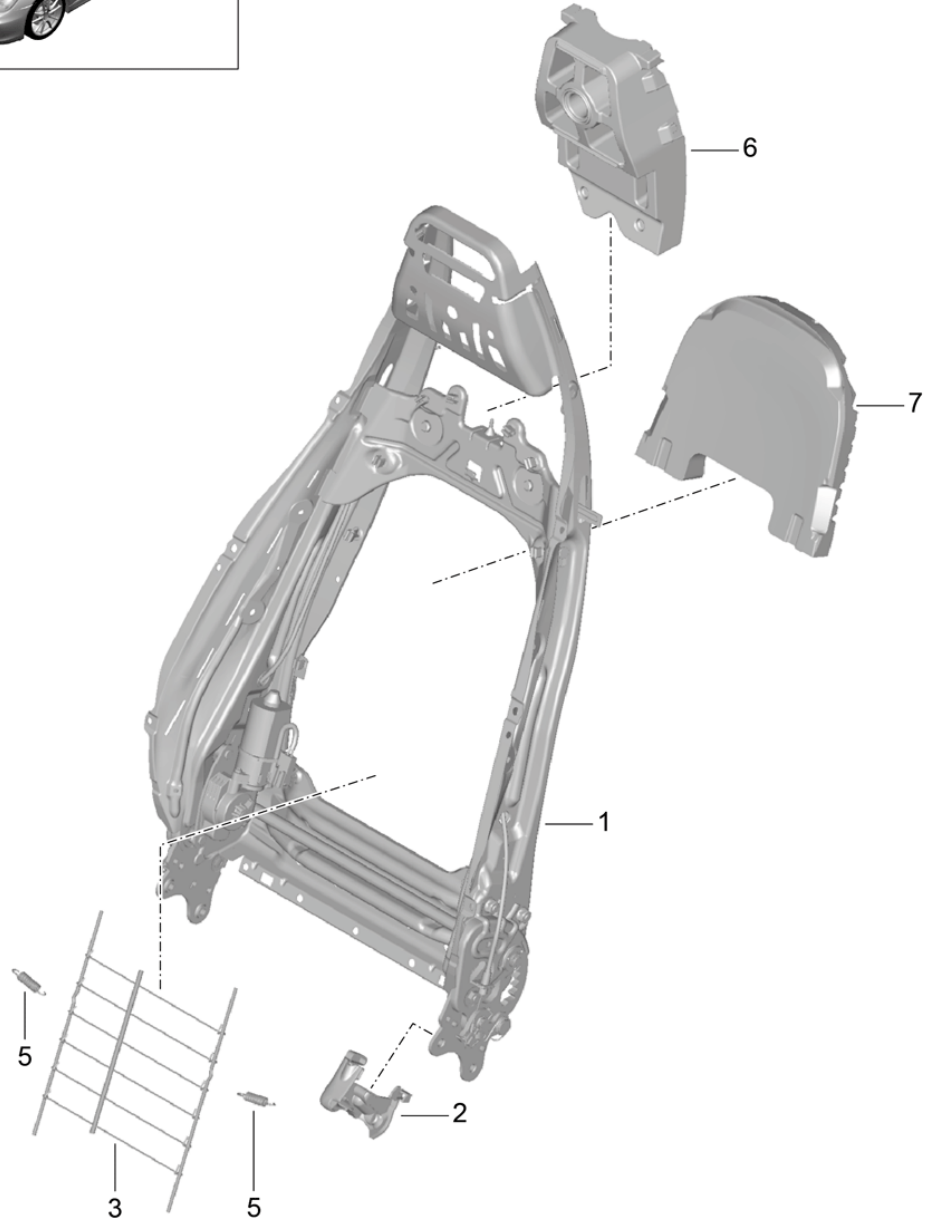

Model: 981C14

Model life 2013>>2016