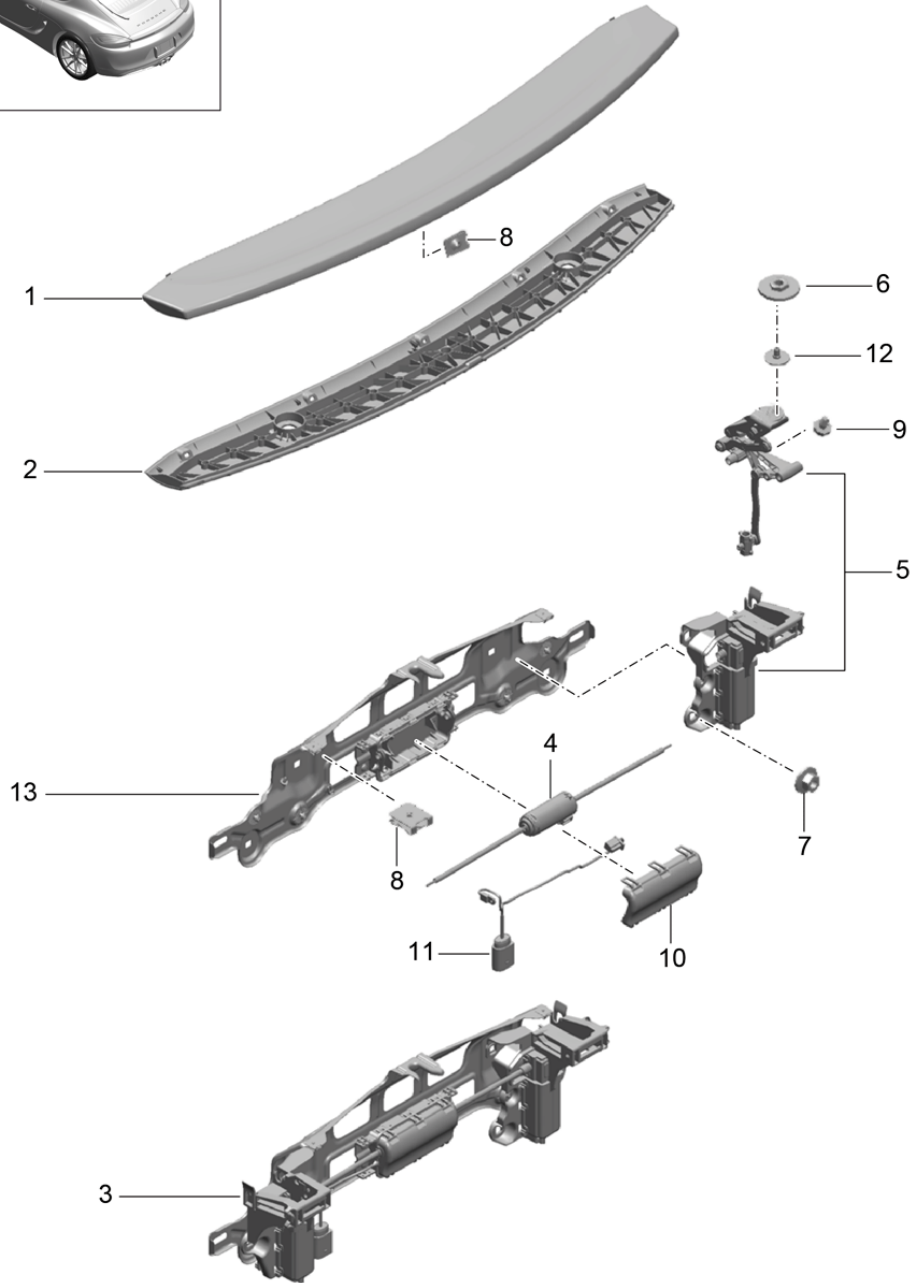

Model: 981C14 Model life 2013>>2016

Pos	Part Number	Description	Remark	Qty	Model
1	981 512 011 03 981 512 011 03 GRV	Lid Rear Lid Prime coated Use also:		1	I426
1	981 512 011 04 981 512 011 04 GRV	Lid Prime coated Use also:		1	I425
-	000 043 204 38	Sealing compound		1	
2	981 512 611 01	Gasket Lid		1	
3	981 512 551 03	Gas-pressure spring		2	M426
3	981 512 551 04	Gas-pressure spring		2	M425
4	999 167 030 01	Ball pin Gas-pressure spring		4	
5	981 512 151 03	Hinge	/L	1	
(5)	981 512 152 03	Hinge	/R	1	
6	999 073 378 01	Round head screw Hinge Lid Outer M6 X 20		4	
7	N 905 115 05	Combined nut		2	
11	981 512 051 01	Lock upper part		1	
12	999 073 534 01	Combination screw M 8 X 30		2	
13	987 512 987 00	Actuator		2	
14	8R0 827 505	Lock lower part		1	
15	999 073 104 01	Torx screw M 8 X 16		2	
16	981 512 521 05	Emergency operation		1	
17	981 512 117 00	Actuator		1	
18	999 919 717 01	Oval-head screw 5,0 X 27		2	
19	999 500 159 01	Blind rivet nut M6/0,75		4	
21	999 073 188 09	Oval-head screw M6 X 25		4	
25	981 512 899 00	Plate Bodyshell		2	
26	981 512 897 00	Adjusting mechanism Bodyshell		2	
27	981 512 895 00	Cap Bodyshell		2	
28	981 512 893 00	Cap Lid		2	
29	981 512 891 00	Plate Lid		2	
35	9A7 837 851 00	Clip Mount Traction Emergency operation		3	

Model: 981C14

Model life 2013>>2016