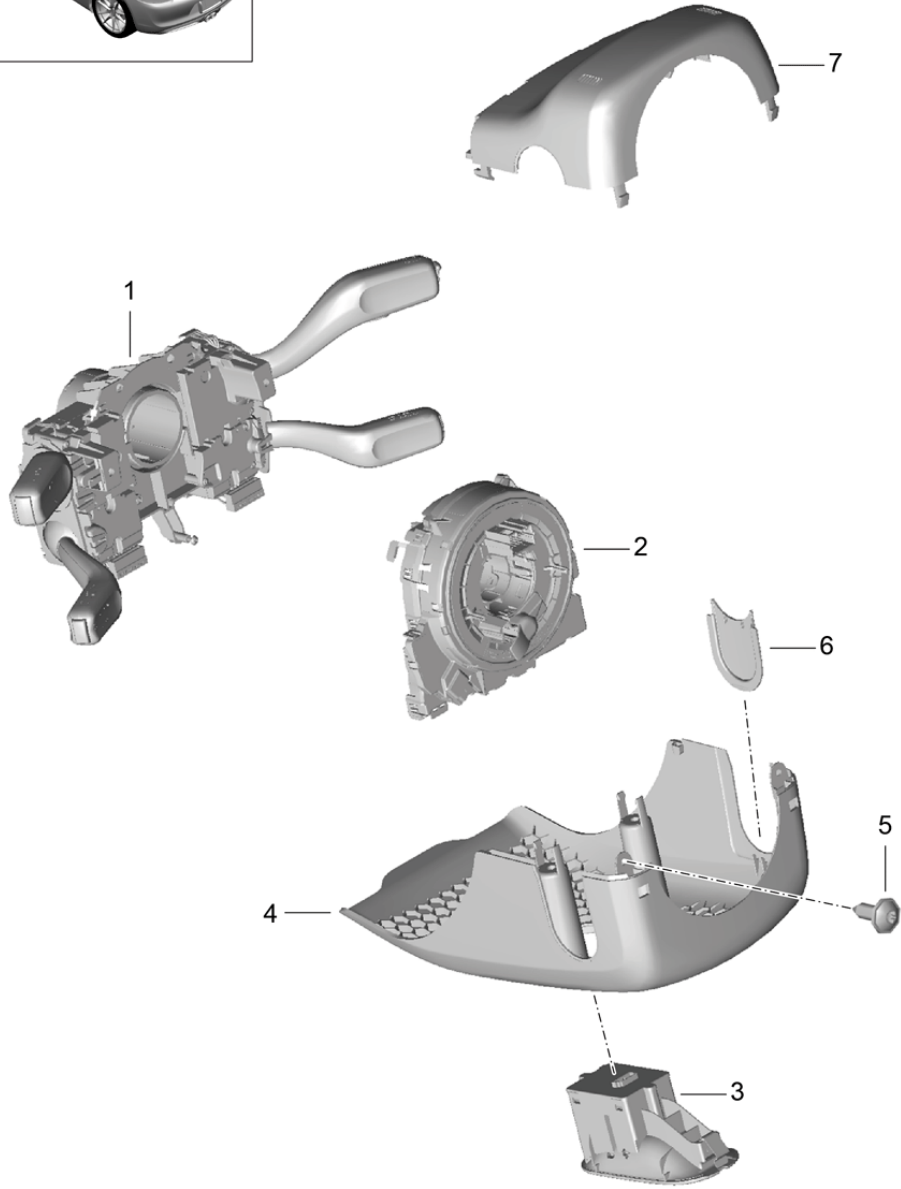

Model: 981C14

Model life 2013>>2016

Pos	Part Number	Description	Remark	Qty	Model
1	991 613 123 07	Bracket Roof Bracket		1	-I607/-I608 -I630/-I636 -I638
1	991 613 123 07 1E0 991 613 124 07	Roof Black Bracket		1	-I630/-I636 -I638/I607 I608
1	991 613 124 07 1E0 991 613 134 07	Roof Black Bracket		1	-I607/-I608 -I630/I636 I638
1	991 613 134 07 1E0 991 613 135 07	Roof Black Bracket		1	-I630/I607 I608/636/638
1	991 613 135 07 1E0 991 613 223 07	Roof Black Bracket		1	-I607/-I608 -I636/-I638 I630
1	991 613 223 07 1E0 991 613 224 07	Roof Black Bracket		1	-I636/-I638 I607/608/630
1	991 613 224 07 1E0 991 613 234 07	Roof Black Bracket		1	-I607/-I608 I630/636/638
1	991 613 234 07 1E0 991 613 235 07	Roof Black Bracket		1	I607/608/630 I636/638
	991 613 235 07 1E0	Roof Black			

Model: 981C14

Model life 2013>>2016