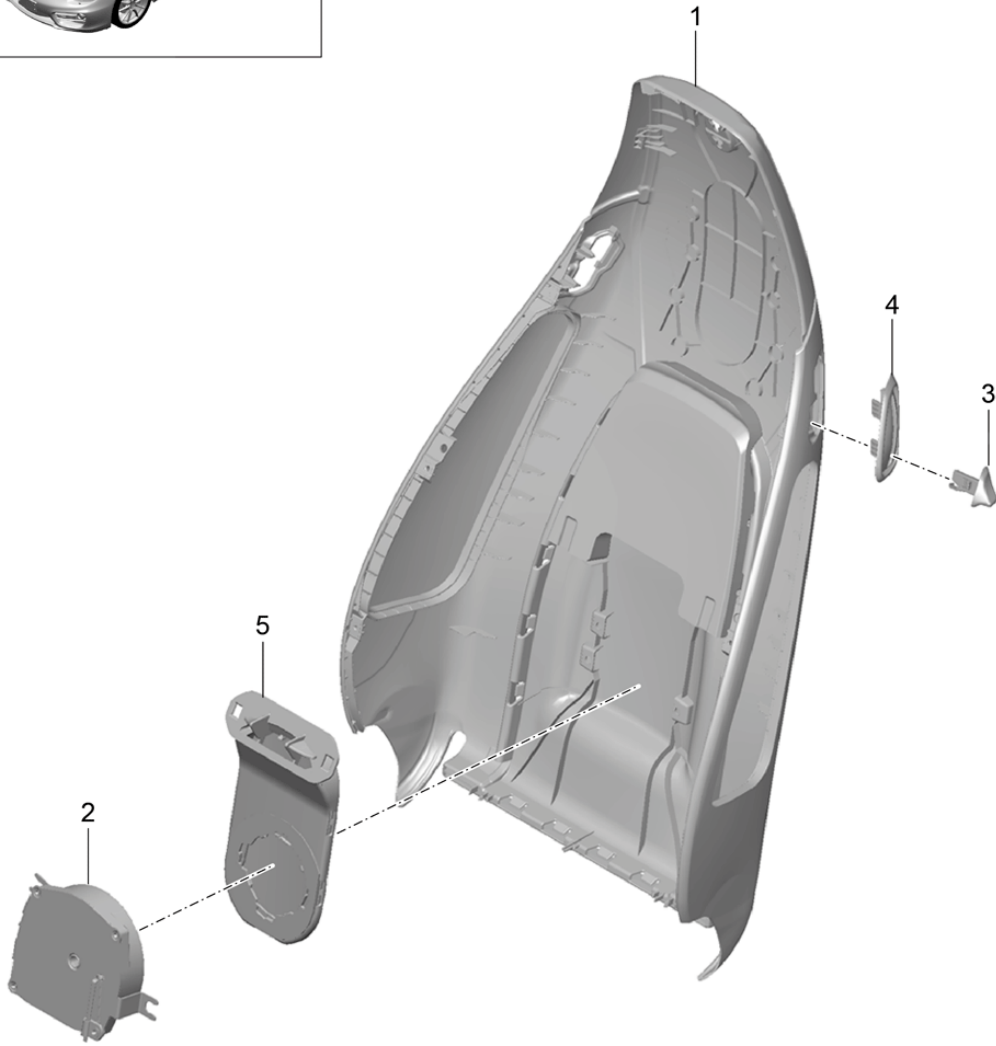

Model: 981C14

Model life 2013>>2016