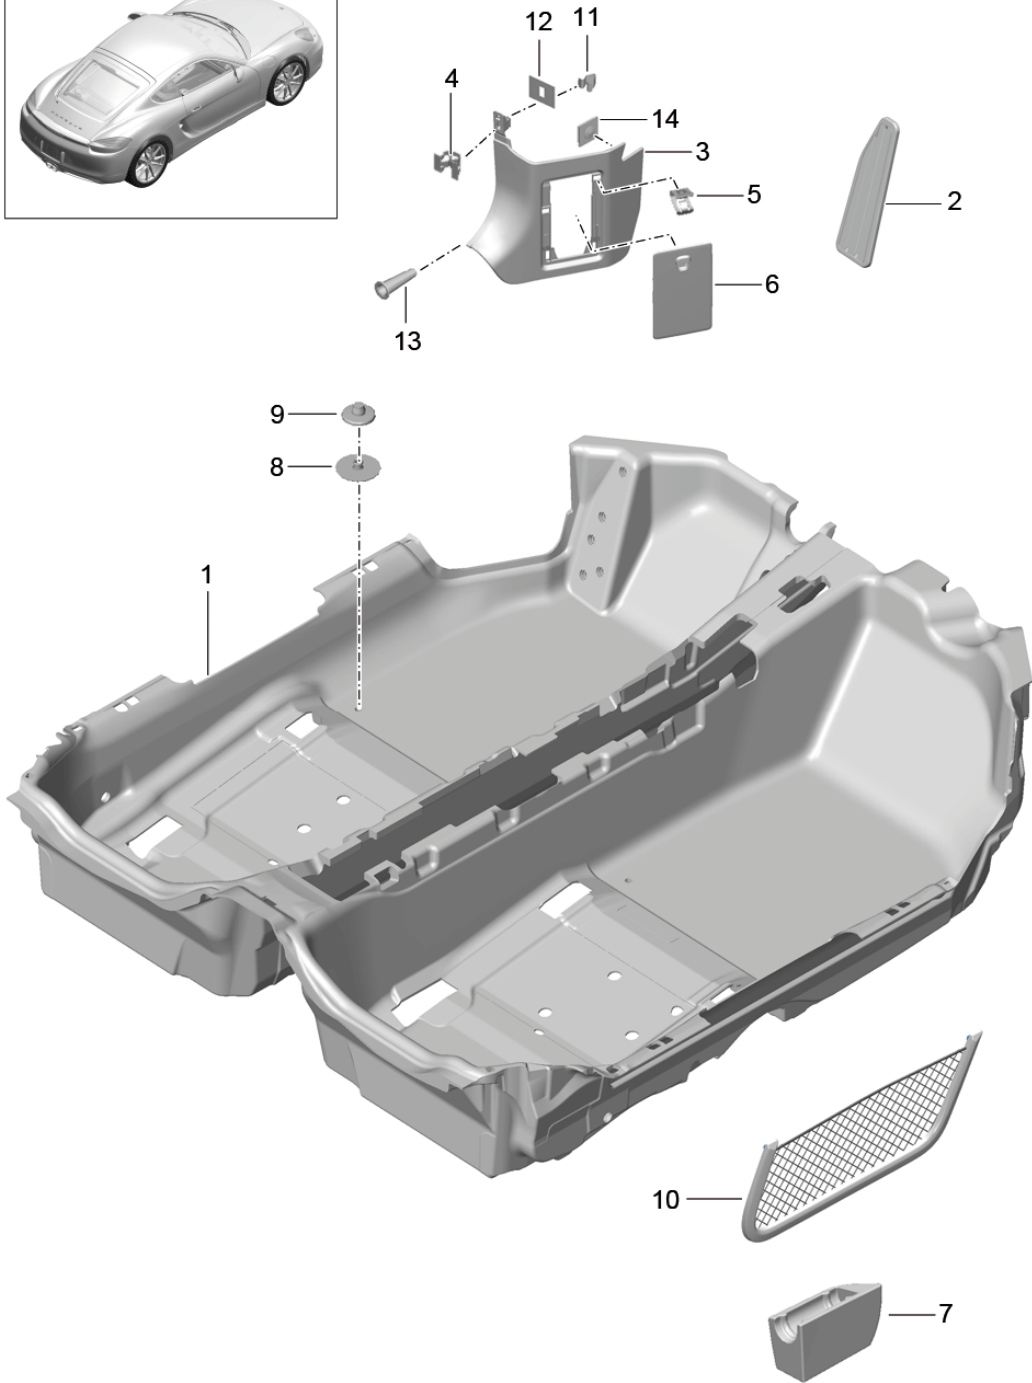

Model: 981C14

Model life 2013>>2016