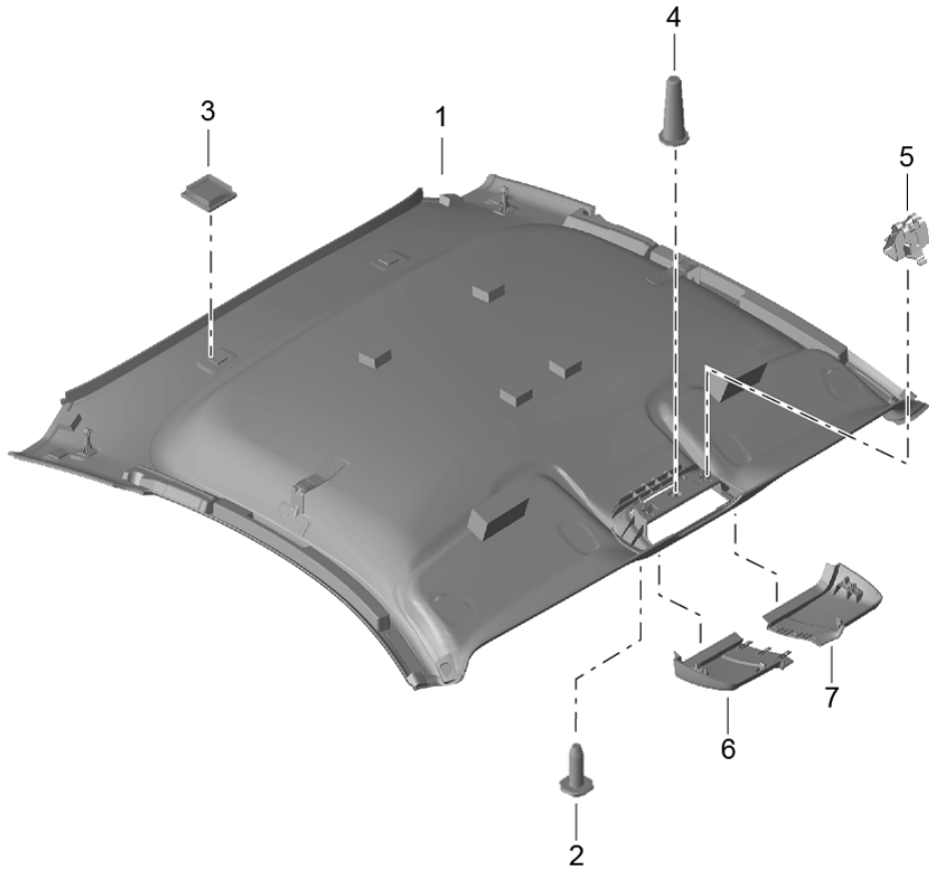

Model: 981C14

Model life 2013>>2016