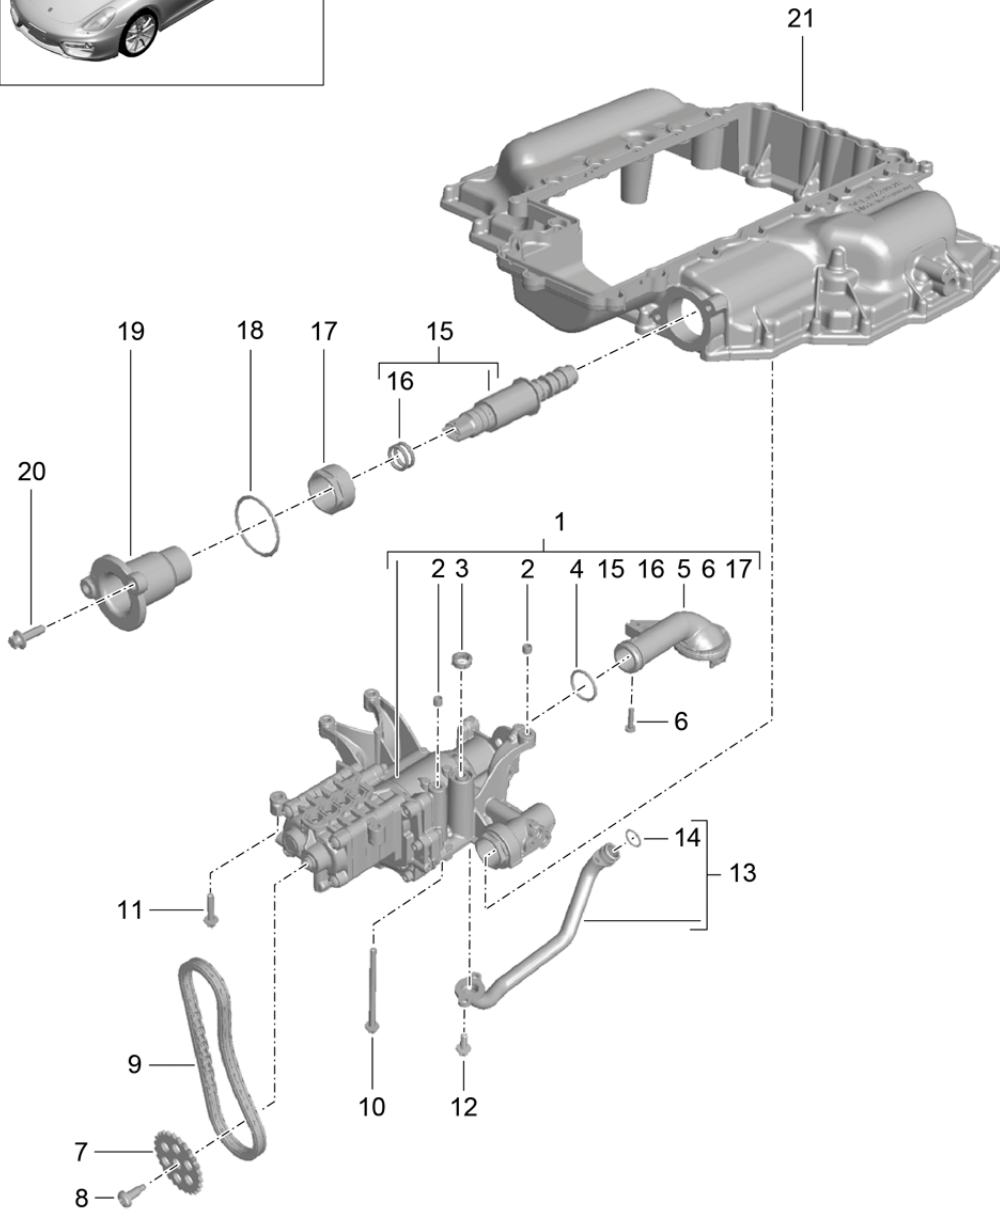

Model: 981C14

Model life 2013>>2016

Model: 981C14

Model life 2013>>2016

Pos	Part Number	Description	Remark	Qty	Model
1	9A1 107 050 11	Oil pump		1	
1	9A1 107 050 12	Oil pump		1	
2	996 106 103 50	Dowel sleeve 8,2 X 7,0		2	
3	9A1 107 327 00	Sealing ring		1	
4	999 707 375 40	O-ring 30,00 X 3,00		1	
5	9A1 107 075 10	Suction tube		1	
6	999 073 102 01	Round head screw M6 X 25		1	
7	9A1 105 225 02	Sprocket		1	
8	999 073 380 01	Oil pump Torx screw M8 X 22		1	
9		Chain Oil pump See illustrations 1/03/15			
10	900 385 126 01	Torx screw M6 X 95		1	
11	900 385 048 01	Torx screw M6 X 30		5	
12	900 385 009 01	Torx screw M6 X 25		3	
13	9A1 107 025 01	Oil tube Oil pump Crankcase		1	
14	999 707 575 40	O-ring 20,00 X 3,00		1	
15	948 107 113 11	Solenoid valve		1	
16	999 707 567 40	O-ring 17,00 X 3,00		2	
17	999 261 024 01	Union nut M36 X 1,0 X 12		1	
18	999 707 570 40	O-ring 44,00 X 3,00		1	
19	9A1 107 330 01	Joint flange Control valve		1	
20	900 385 019 01	Torx screw M6 X 20		2	
21		Oil pan Upper part See illustrations 1/04/02