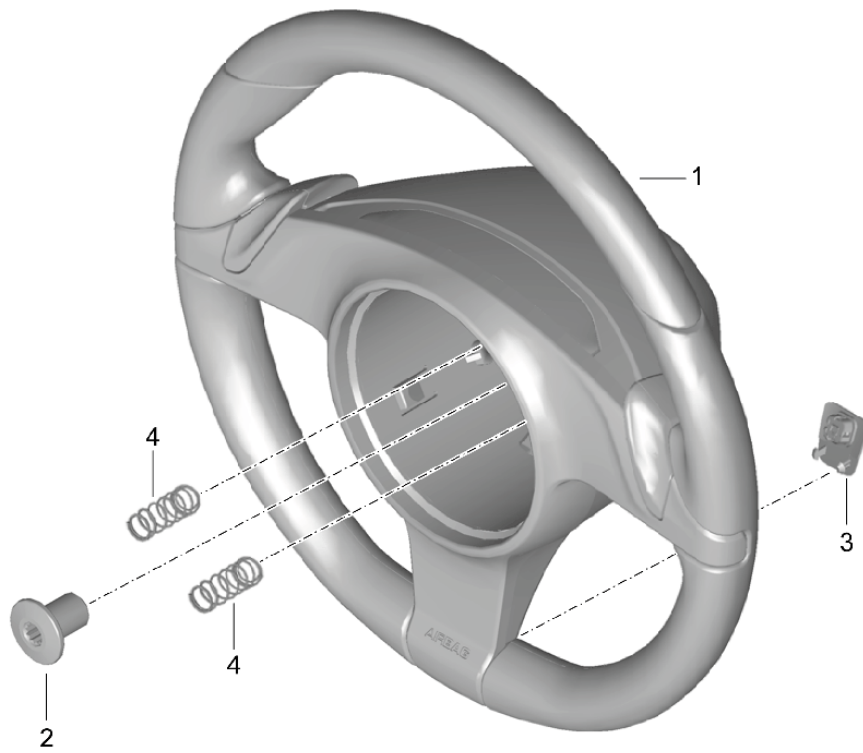

Model: 981C14

Model life 2013>>2016