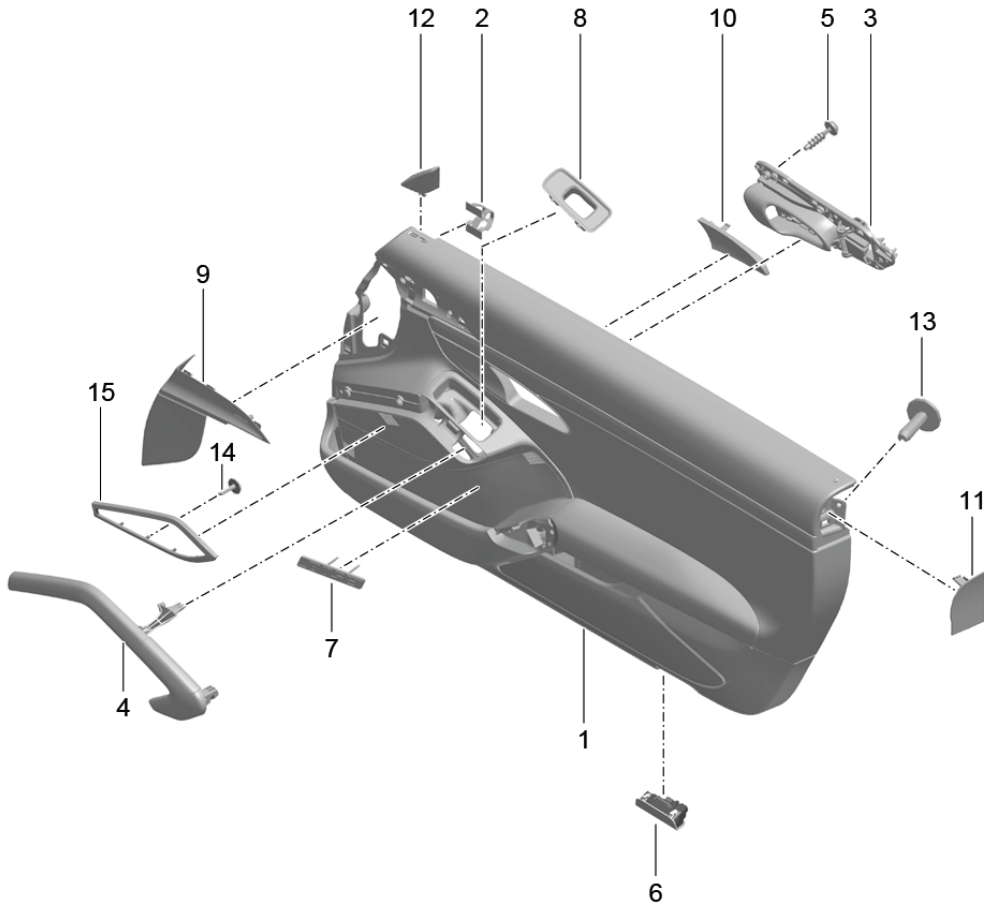

Model: 981C14

Model life 2013>>2016