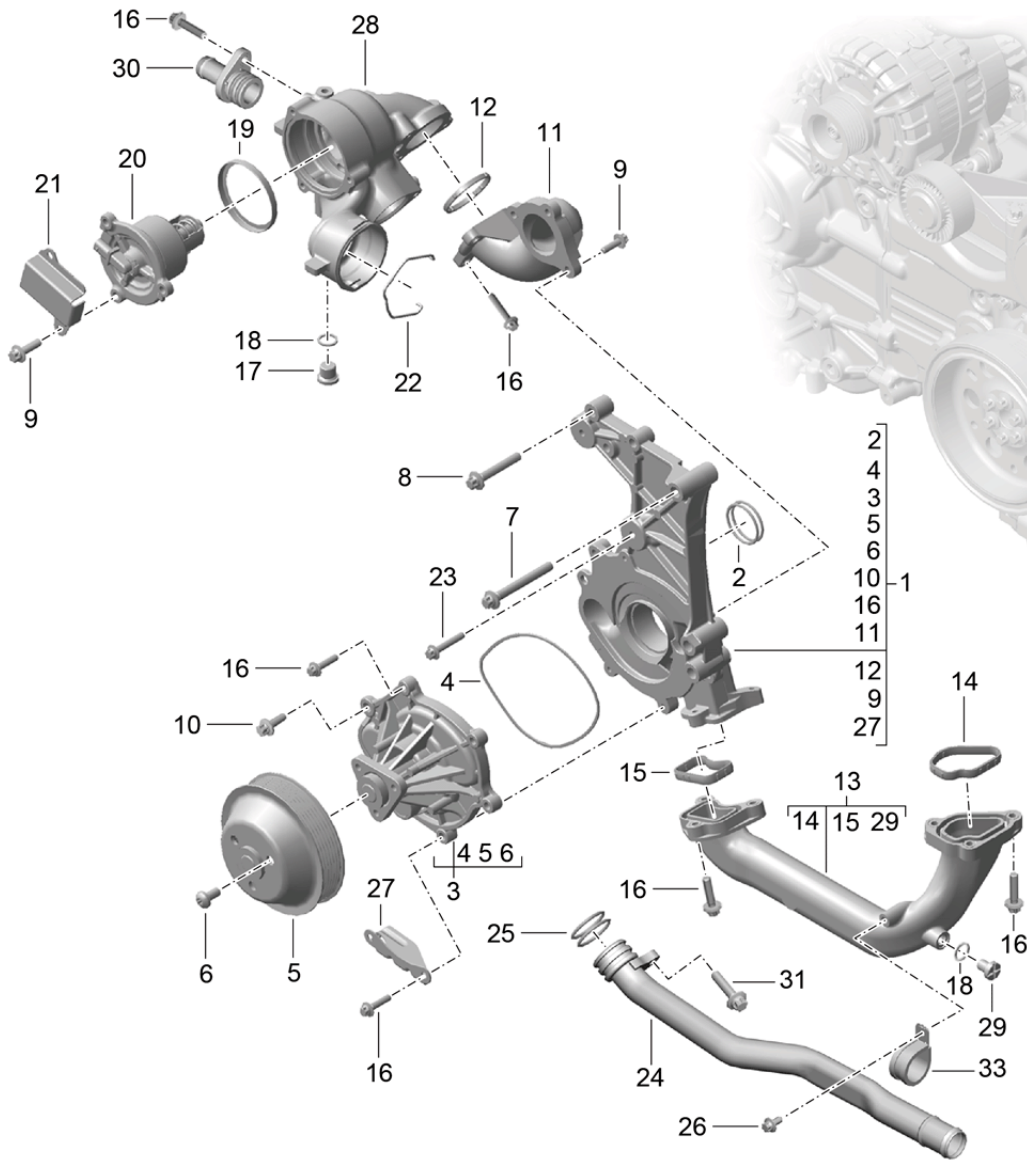

Model: 981C14

Model life 2013>>2016

Model: 981C14

Model life 2013>>2016

Pos	Part Number	Description	Remark	Qty	Model
1	9A1 106 039 00	Water pump Thermostat housing Water pump housing Complete		1	
1	9A1 106 039 01	Water pump housing Complete		1	
2	999 707 604 40	O-ring 34,0 X 3,0		2	
3	9A1 106 048 01	Water pump Complete		1	
4	9A1 106 217 00	Gasket Water pump		1	
5	9A1 106 248 00	Pulley		1	
6	999 073 104 01	Torx screw M8 X 16		3	
7	900 385 115 01	Torx screw M8 X 70		3	
8	900 385 071 01	Torx screw M8 X 50		3	
9	900 385 019 01	Torx screw M6 X 20		6	
10	900 385 114 01	Torx screw M8 X 25		1	
11	9A1 106 238 00	Water tube		1	
12	9A1 106 215 00	Gasket Water tube		2	
13	9A1 106 026 31	Water tube		1	
14	9A1 106 326 00	Gasket Water tube		1	
15	9A1 106 325 00	Gasket Water tube		1	
16	900 385 072 01	Torx screw M6 X 25		18	
17	900 219 018 30	Screw plug M14 X 1,5		1	
17	999 063 038 01	Screw plug M14 X 1,5		1	
18	900 123 104 30	Sealing ring 14 X 18		2	
18	900 123 173 20	Sealing ring 14 X 18		2	
19	9A1 106 559 00	Gasket Thermostat		1	
20	9A1 106 226 03	Thermostat		1	
21	9A1 106 450 00	Heat shield		1	
22	997 106 802 03	Spring		1	
23	900 385 270 01	Outer hexagon round screw M 6 X 35		1	
24	9A1 106 627 31	Water tube		1	
24	9A1 106 627 32	Water tube		1	
24	9A1 106 627 33	Water tube		1	
25	999 707 657 40	O-ring 31 X 3		2	
25	999 707 589 40	O-ring 31 X 3		2	
26	999 919 283 01	Lens-head screw		1	
27	9A1 106 631 00	Support		1	
28	9A1 106 022 02	Water guide housing Complete with Thermostat		1	
29	999 926 030 01	Bleeder screw M 10 X 1 X 12,5		1