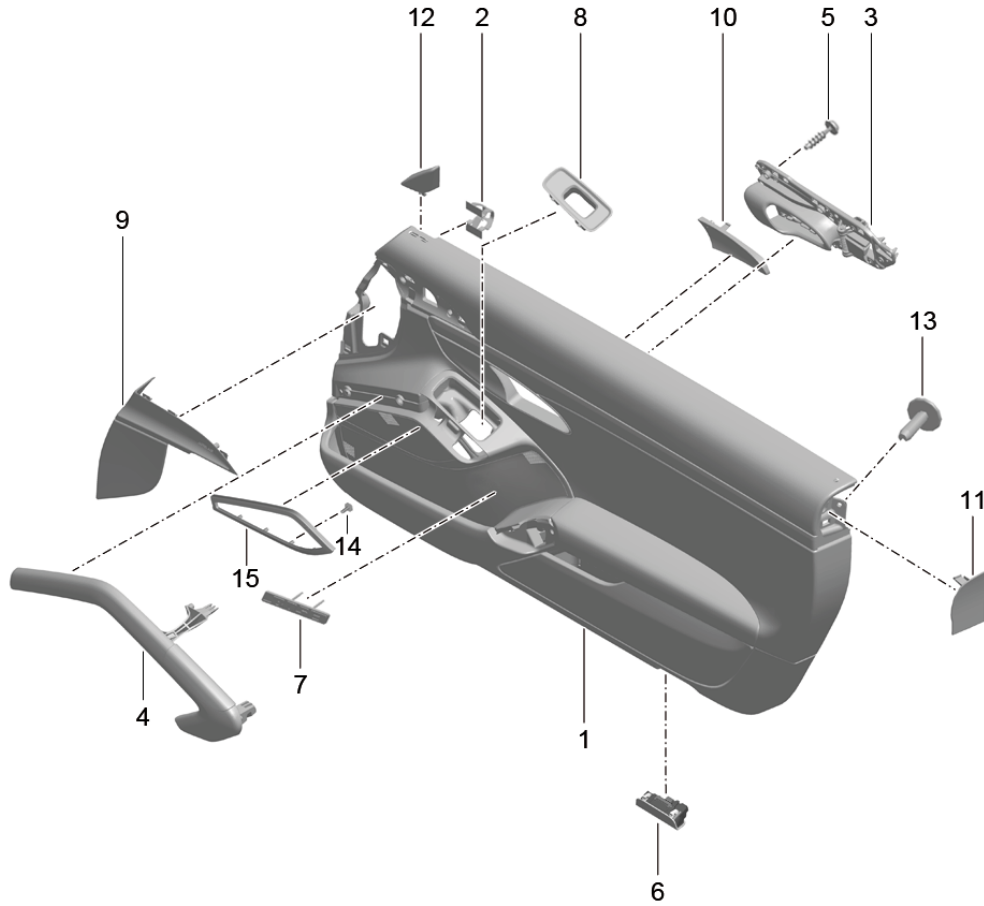

Model: 981C14

Model life 2013>>2016