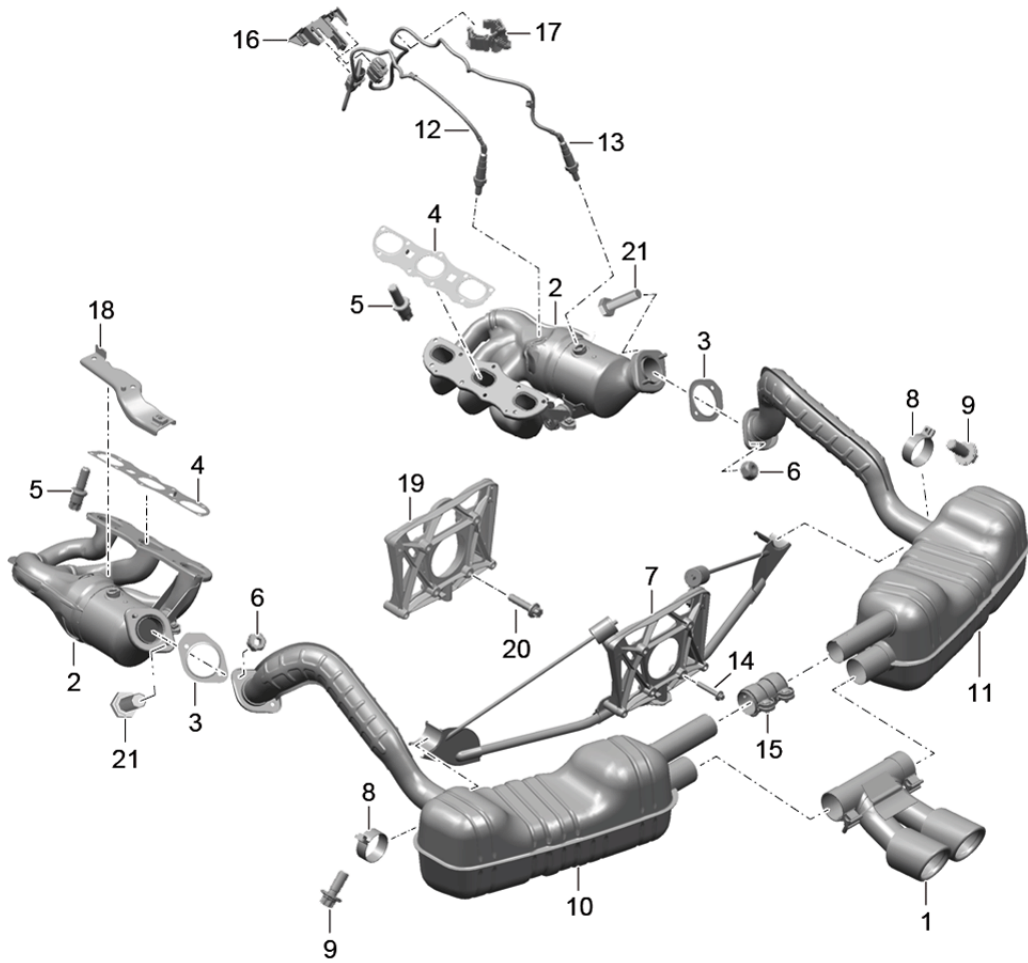

Model: 981C14

Model life 2013>>2016