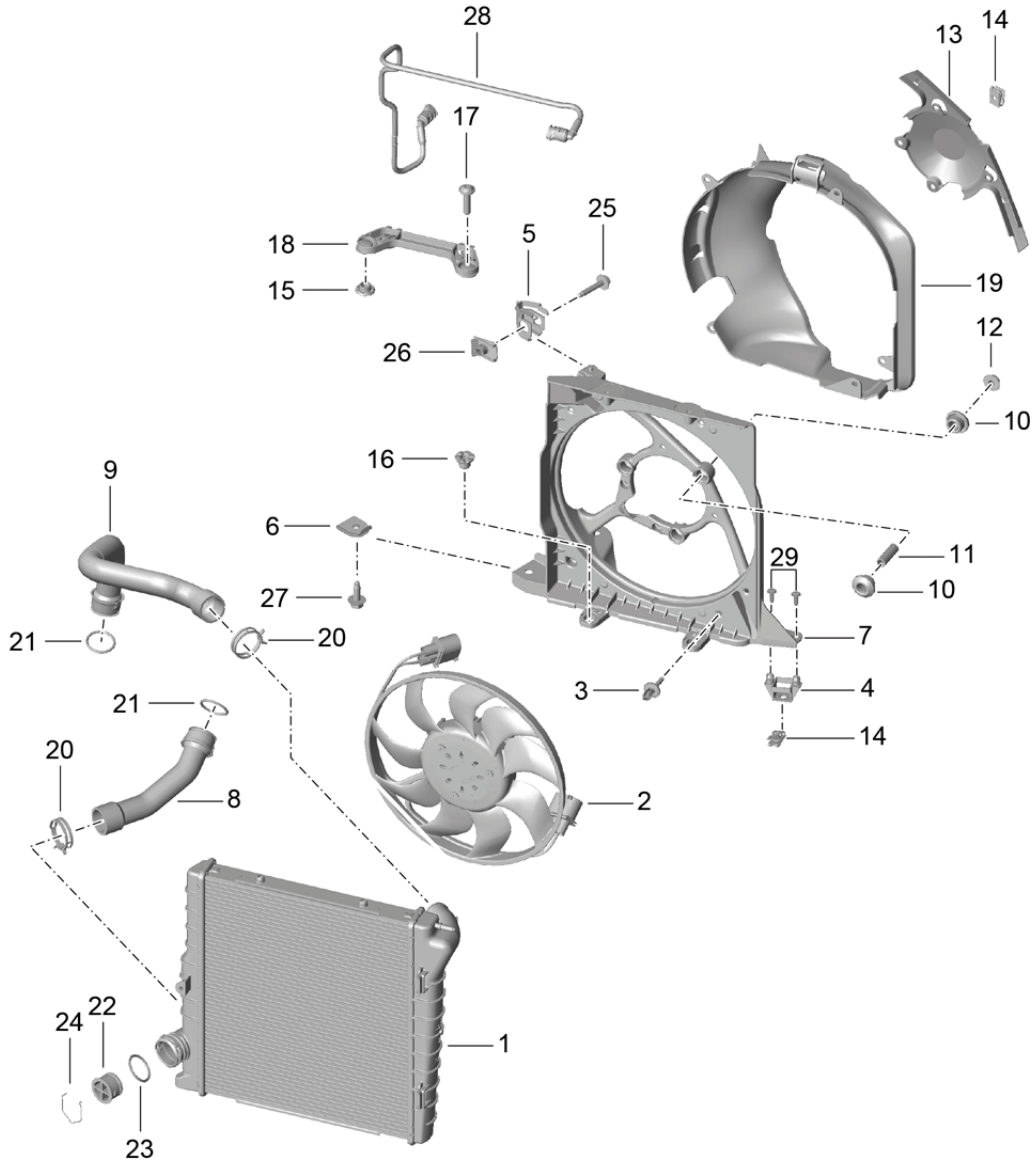

Model: 981C14

Model life 2013>>2016

Model: 981C14

Model life 2013>>2016

Pos	Part Number	Description	Remark	Qty	Model
		Water cooling 2			
		Radiator			
		Fan			
1	991 106 131 03	Radiator	/L	1	
(1)	991 106 132 03	Radiator	/R	1	
2	991 624 939 01	Fan		2	I008
2	991 624 939 02	Fan		2	I008
2	981 624 935 00	Fan		2	I009
2	981 624 935 01	Fan		2	I009
3	999 591 525 40	Expansion rivet 7,0 X 14,05		18	
4	991 106 755 01	Support		2	
4	991 106 755 02	Support		2	
4	991 106 755 03	Support		2	
		Use also: 999.919.306.01			
5	991 106 255 02	Cap		2	
		Assembly aux. material			
6	991 106 355 02	Clamp		4	
7	991 106 155 02	Bracket	/L	1	
(7)	991 106 156 02	Bracket	/R	1	
8	991 106 625 02	Water hose	/L	1	
		Return line			
		Short			
(8)	991 106 626 02	Water hose	/R	1	
		Return line			
		Short			
9	991 106 621 02	Water hose	/L	1	
		Supply			
		Long			
(9)	991 106 622 02	Water hose	/R	1	
		Supply			
		Long			
10	991 624 173 00	Rubber mounting		12	
		Fan			
11	991 624 175 03	Spacer sleeve		6	
		Fan			
12	999 076 066 09	Hexagon nut		6	
		M 6			
13	991 624 131 02	Cap		1	
		Fan			
14	999 591 499 03	Speed nut		2	
		ST 4,8			
15	991 106 331 01	Rubber mounting		4	
		Upper			
16	991 106 332 00	Rubber mounting		4	
		Lower			
17	999 919 258 01	Screw		4	
		6,0 X 25,0			
18	991 106 232 01	Support		2	
19	991 106 341 00	Air guide	/L	1	
(19)	991 106 342 00	Air guide	/R	1	
20	999 512 666 09	Hose clamp		4	
		B 42 X 12			
21	996 106 801 02	O-ring		4	
22	991 106 546 01	Stopper		2	
23	996 106 801 05	O-ring		2	
24	997 106 802 00	Spring		2	
25	N 105 728 02	Hexagon-head bolt		2	
		AM 8 X 50			
26	999 591 869 03	Speed nut		6	
27	999 072 048 01	Hexagon-head bolt		4	
		M 8 X 25