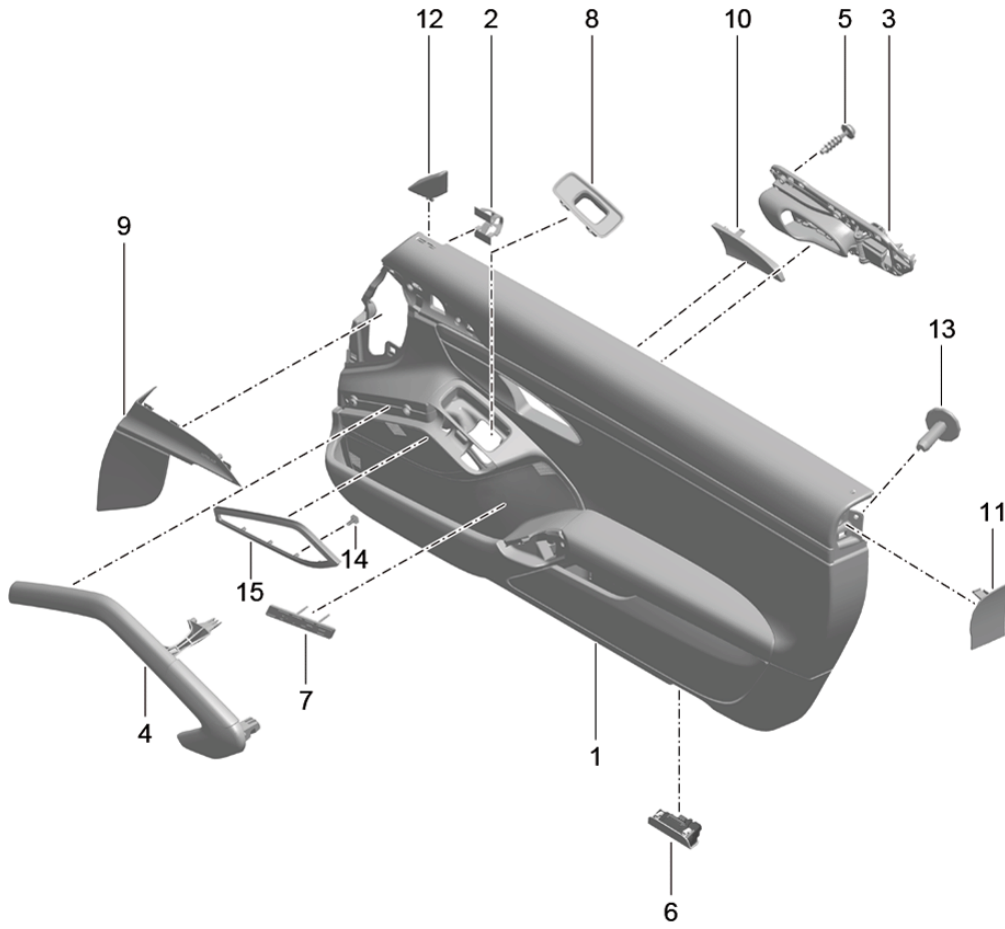

Model: 981C14

Model life 2013>>2016