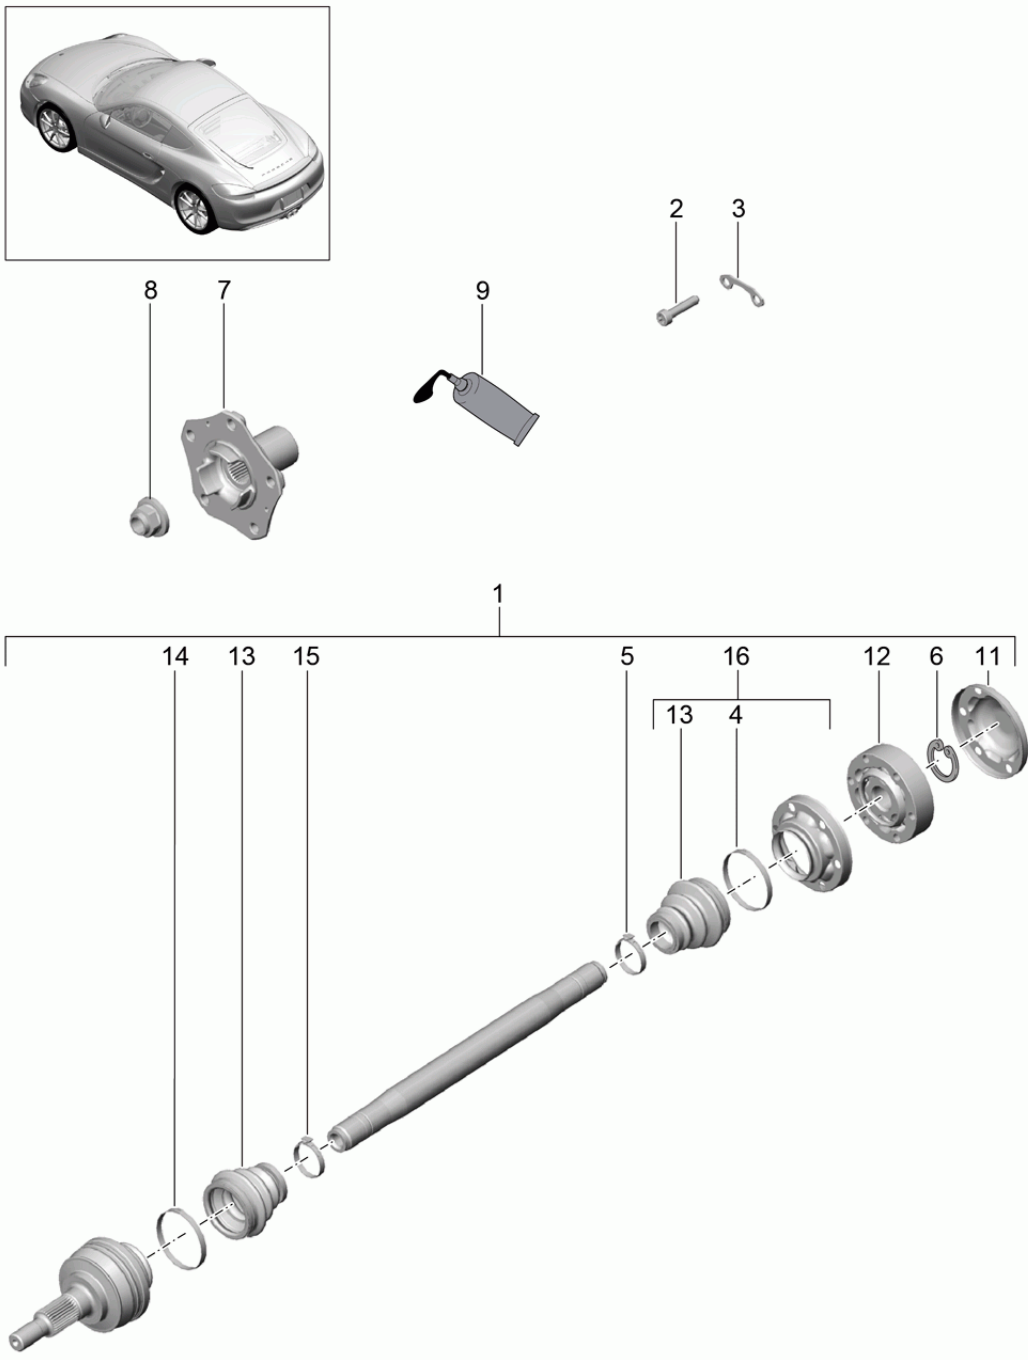

Model: 981C14

Model life 2013>>2016

Model: 981C14

Model life 2013>>2016

Pos	Part Number	Description	Remark	Qty	Model
		Drive shaft			
		Wheel hub			
1	981 332 024 00	Drive shaft	/L	1	I008/480
(1)	981 332 024 20	Drive shaft	/R	1	I008/480
(1)	981 332 024 10	Drive shaft	/L	1	I009/480
(1)	981 332 024 30	Drive shaft	/R	1	I009/480
(1)	981 332 024 50	Drive shaft		2	I008/250
(1)	981 332 024 60	Drive shaft		2	I009/250
2	999 510 047 01	Pan-head screw M 10 X 46,5		12	
3	986 332 191 00	Plate		6	I008
(3)	991 332 191 00	Plate		6	I009
4	996 332 957 00	Clip 73 MM		4	I009
5	996 332 257 00	Clip 34 MM		4	
6	900 041 014 00	Circlip		2	
7	991 341 605 02	Wheel hub		2	
7	991 341 605 03	Wheel hub		2	
8	999 084 135 01	Hexagon nut M 22 X 1,5		2	
8	999 084 135 02	Hexagon nut M 22 X 1,5		2	
9	000 043 110 01	Grease 1 100-gramme tube		X	
10	000 043 205 36	Sealing compound 1 100-gramme tube		X	
11	987 332 267 00	Lid		2	I008
(11)	997 332 267 00	Lid		2	I009
12	986 332 030 00	Joint		2	I008
(12)	991 332 030 00	Joint		2	I009
13	996 332 293 00	Dust bellows Information available		4	
14	996 332 957 00	Clip 73 MM		4	
15	996 332 257 00	Clip 34 MM		4	
16	987 332 955 00	Bellows with Cap		2	I008
(16)	997 332 955 00	Bellows with Cap		2	I009