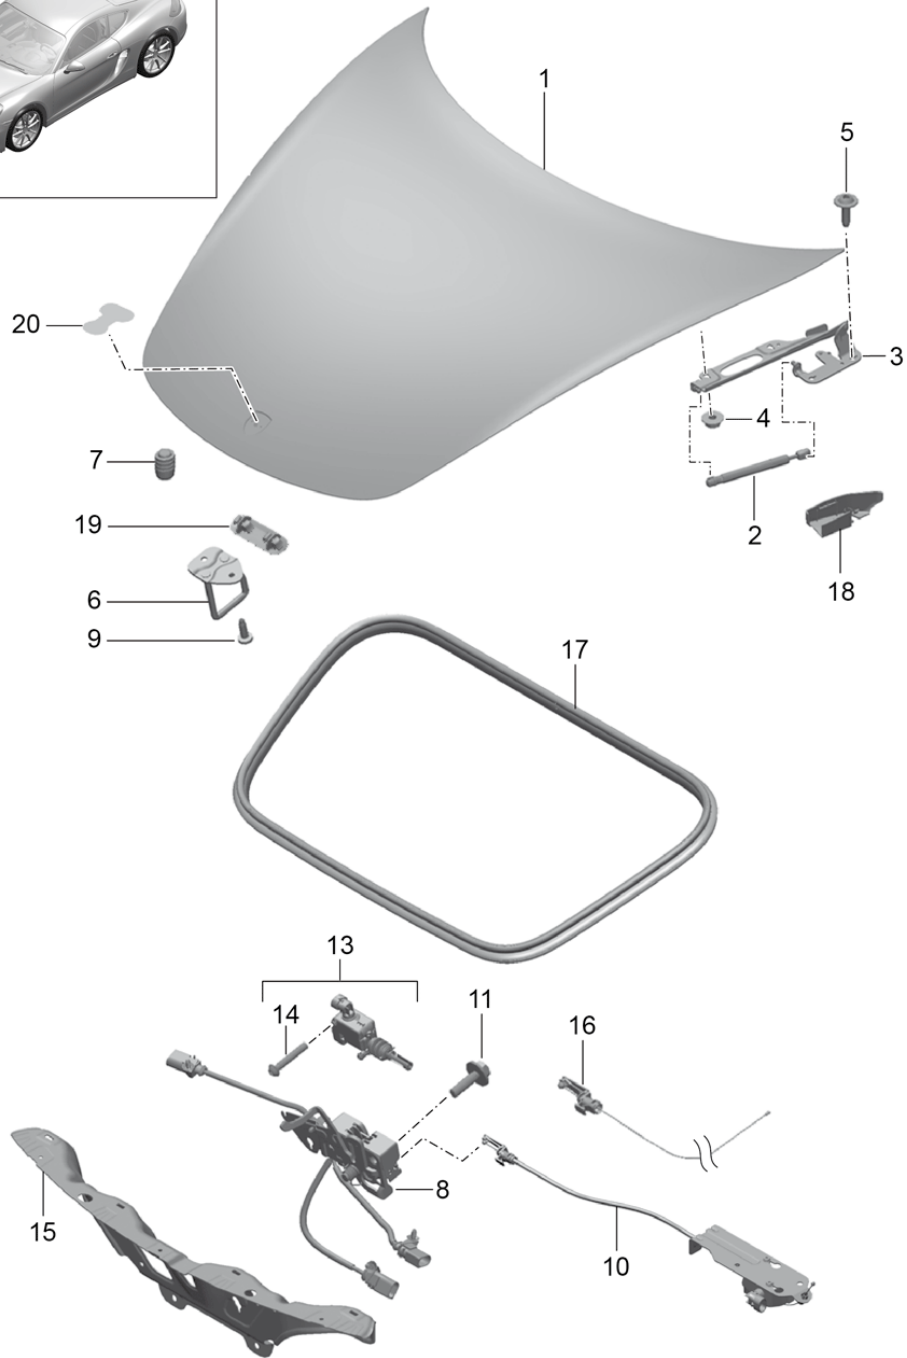

Model: 981C14

Model life 2013>>2016

Model: 981C14

Model life 2013>>2016

Pos	Part Number	Description	Remark	Qty	Model
		Lid Front			
1	991 511 011 03	Lid		1	
	991 511 011 03 GRV	Prime coated			
2	991 511 551 00	Gas-pressure spring		2	
3	991 511 151 02	Hinge	/L	1	
(3)	991 511 152 02	Hinge	/R	1	
4	999 076 066 09	Hexagon nut		4	
5	N 911 883 02	Oval-head screw M6 X 20		4	
6	991 511 051 00	Lock upper part		1	
7	999 703 140 40	Rubber buffer		2	
8	991 511 033 04	Lock lower part		1	
9	999 073 378 02	Round head screw M6 X 20		2	
10	991 504 117 01	Actuator		1	
11	999 919 717 01	Oval-head screw 5,0 X 27		2	
15	991 504 533 01	Retaining strip		1	
16	991 511 217 01	Cable Emergency operation		1	
17	991 511 611 03	Gasket Lid		1	
18	991 511 651 01	Hose holder	/L	1	
	991 511 651 01 1E0	Black			
(18)	991 511 652 01	Hose holder	/R	1	
	991 511 652 01 1E0	Black			
19	991 511 649 00	Protection cap		1	
20	999 911 756 41	Adhesive film	15-	1	