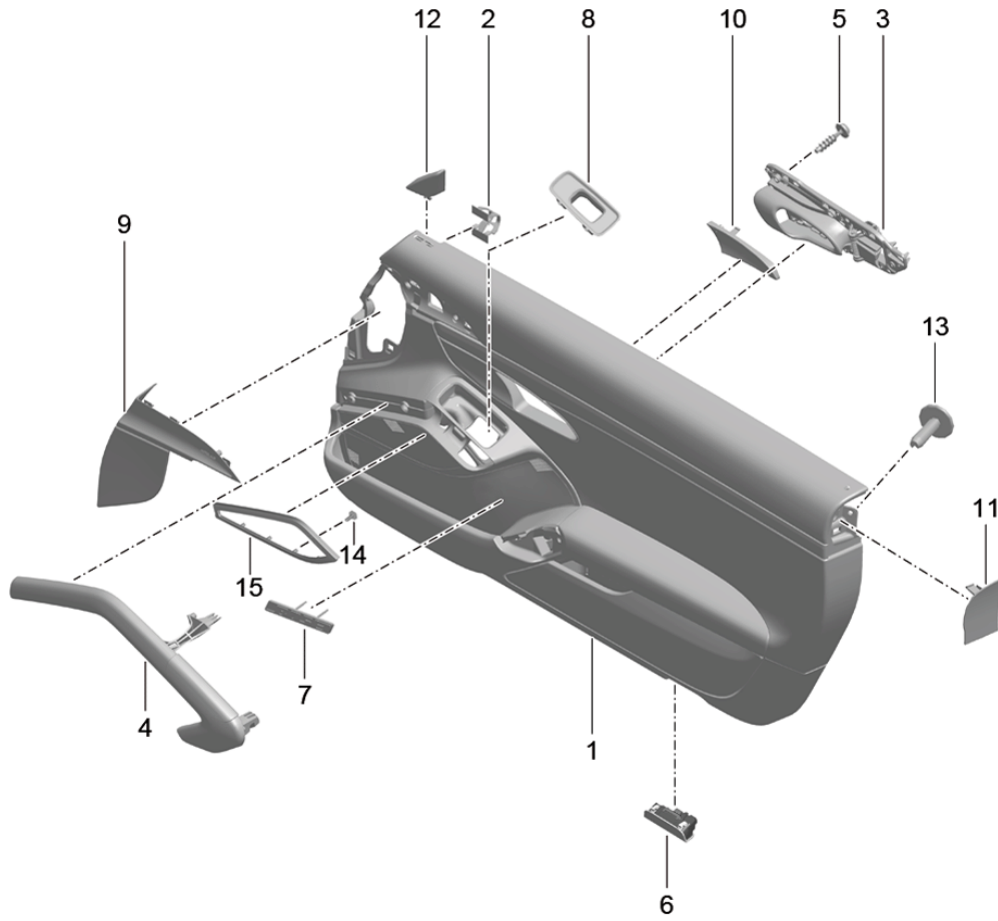

Model: 981C14

Model life 2013>>2016

Model: 981C14 Model life 2013>>2016

Pos	Part Number	Description	Remark	Qty	Model
		Door trim panel			-I788/-I980 -I981/I811
1	981 555 903 00	Accessories Leatherette Door trim panel	/L	1	-I009/-I537 -I625/I441
	981 555 903 00 DK4	Leatherette Black			+AD,+AG,+AJ, +CD,+CG,+CJ, +UD,+UG,+UJ,
	981 555 903 00 DJ6	Platinum Grey			+ED,+EG,+EJ,
	981 555 903 00 DM5	Luxor Beige			-I009/-I537 -I625/I490
	981 555 903 00 OV5	Yachting Blue			+AD,+AG,+AJ, +CD,+CG,+CJ, +UD,+UG,+UJ, +ED,+EG,+EJ,
1	981 555 903 00	Door trim panel	/L	1	-I009/-I537 -I625/I490
	981 555 903 00 DK4	Leatherette Black			+AD,+AG,+AJ, +CD,+CG,+CJ, +UD,+UG,+UJ,
	981 555 903 00 DJ6	Platinum Grey			+ED,+EG,+EJ,
	981 555 903 00 DM5	Luxor Beige			-I009/-I538 -I625/I441
	981 555 903 00 OV5	Yachting Blue			+AD,+AG,+AJ, +CD,+CG,+CJ, +UD,+UG,+UJ, +ED,+EG,+EJ,
(1)	981 555 904 00	Door trim panel	/R	1	-I009/-I538 -I625/I441
	981 555 904 00 DK4	Leatherette Black			+AD,+AG,+AJ, +CD,+CG,+CJ, +UD,+UG,+UJ,
	981 555 904 00 DJ6	Platinum Grey			+ED,+EG,+EJ,
	981 555 904 00 DM5	Luxor Beige			-I009/-I538 -I625/I490
	981 555 904 00 OV5	Yachting Blue			+AD,+AG,+AJ, +CD,+CG,+CJ, +UD,+UG,+UJ, +ED,+EG,+EJ,
(1)	981 555 904 00	Door trim panel	/R	1	-I009/-I538 -I625/I490
	981 555 904 00 DK4	Leatherette Black			+AD,+AG,+AJ, +CD,+CG,+CJ, +UD,+UG,+UJ,
	981 555 904 00 DJ6	Platinum Grey			+ED,+EG,+EJ,
	981 555 904 00 DM5	Luxor Beige			-I009/-I537 -I625/I680
	981 555 904 00 OV5	Yachting Blue			+AD,+AG,+AJ, +CD,+CG,+CJ, +UD,+UG,+UJ, +ED,+EG,+EJ,
(1)	981 555 903 01	Door trim panel	/L	1	-I009/-I537 -I625/I680
	981 555 903 01 DK4	Leatherette Black			+AD,+AG,+AJ, +CD,+CG,+CJ, +UD,+UG,+UJ,
	981 555 903 01 DJ6	Platinum Grey			+ED,+EG,+EJ,
	981 555 903 01 DM5	Luxor Beige			-I009/-I538 -I625/I680
	981 555 903 01 OV5	Yachting Blue			+AD,+AG,+AJ, +CD,+CG,+CJ, +UD,+UG,+UJ, +ED,+EG,+EJ,
(1)	981 555 904 01	Door trim panel	/R	1	-I009/-I538 -I625/I680
	981 555 904 01 DK4	Leatherette Black			+AD,+AG,+AJ, +CD,+CG,+CJ, +UD,+UG,+UJ,
	981 555 904 01 DJ6	Platinum Grey			+ED,+EG,+EJ,
	981 555 904 01 DM5	Luxor Beige			-I009/-I537 -I625/I682
	981 555 904 01 OV5	Yachting Blue			+AD,+AG,+AJ, +CD,+CG,+CJ, +UD,+UG,+UJ, +ED,+EG,+EJ,
(1)	981 555 903 02	Door trim panel	/L	1	-I009/-I537 -I625/I682
	981 555 903 02 DK4	Leatherette Black			+AD,+AG,+AJ, +CD,+CG,+CJ, +UD,+UG,+UJ,
	981 555 903 02 DJ6	Platinum Grey			+ED,+EG,+EJ,
	981 555 903 02 DM5	Luxor Beige			-I009/-I538 -I625/I682
	981 555 903 02 OV5	Yachting Blue			+AD,+AG,+AJ, +CD,+CG,+CJ, +UD,+UG,+UJ, +ED,+EG,+EJ,
(1)	981 555 904 02	Door trim panel	/R	1	-I009/-I538 -I625/I682
	981 555 904 02 DK4	Leatherette Black			+AD,+AG,+AJ, +CD,+CG,+CJ, +UD,+UG,+UJ,
	981 555 904 02 DJ6	Platinum Grey			+ED,+EG,+EJ,
	981 555 904 02 DM5	Luxor Beige			-I009/-I625 I098/441/537
	981 555 904 02 OV5	Yachting Blue			
(1)	981 555 903 03	Door trim panel	/LL /L	1	
		Leatherette			