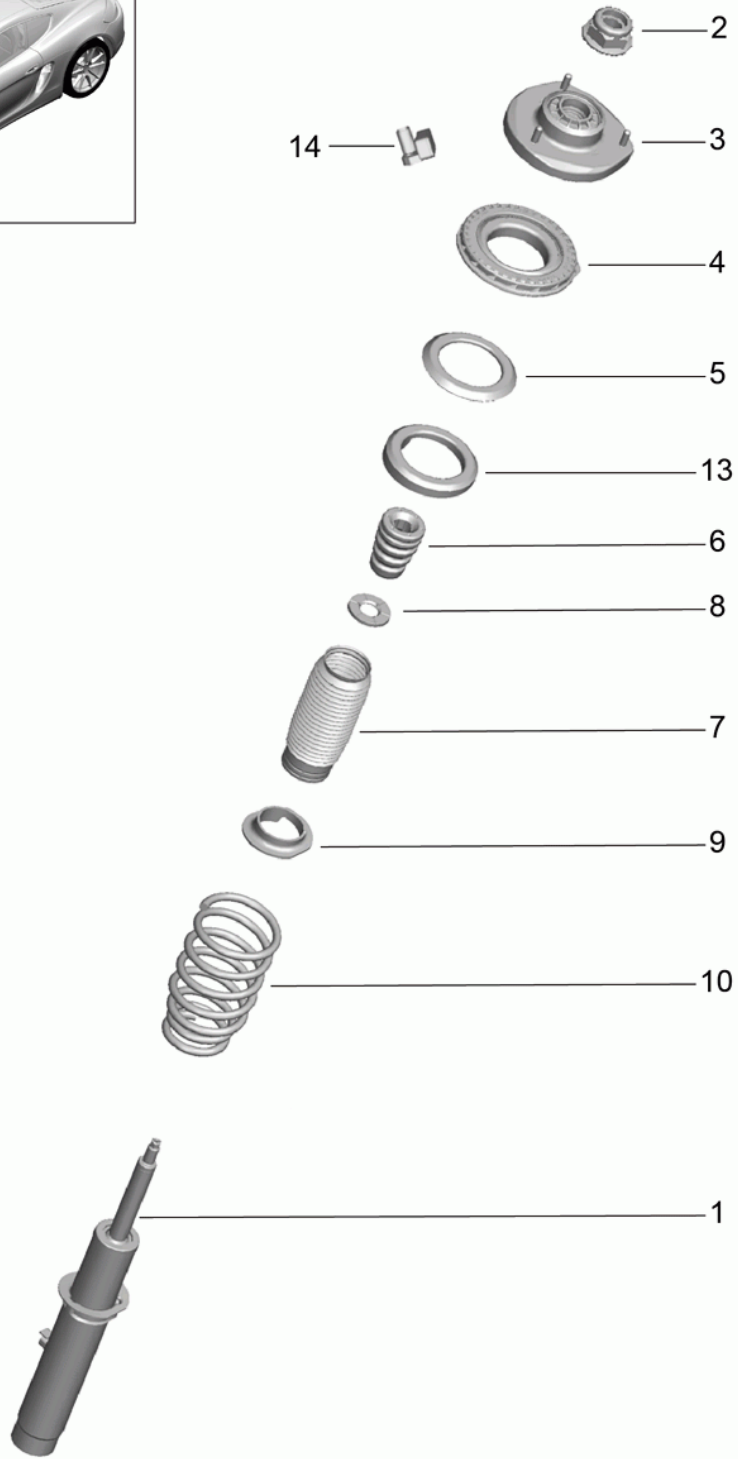

Model: 981C14

Model life 2013>>2016

Pos	Part Number	Description	Remark	Qty	Model
		Wheel carrier			
		Wheel hub			
1	991 341 157 05	Wheel carrier	/L	1	
(1)	991 341 158 05	Wheel carrier	/R	1	
2	999 053 054 06	Angular-contact bearing		2	
3	991 606 407 01	Speed sensor		2	
4	900 067 117 04	Pan-head screw M 6 x 16		2	
5	997 341 131 00	Tension bolt		2	
6	999 084 135 01	Hexagon nut M 22 X 1,5		2	
6	999 084 135 02	Hexagon nut M 22 X 1,5		2	
7	986 331 661 20	Lid		2	
8	999 217 042 04	Hexagon-head bolt M 8 X 35		8	
9	991 341 605 02	Wheel hub		2	
9	991 341 605 03	Wheel hub		2	

Model: 981C14

Model life 2013>>2016