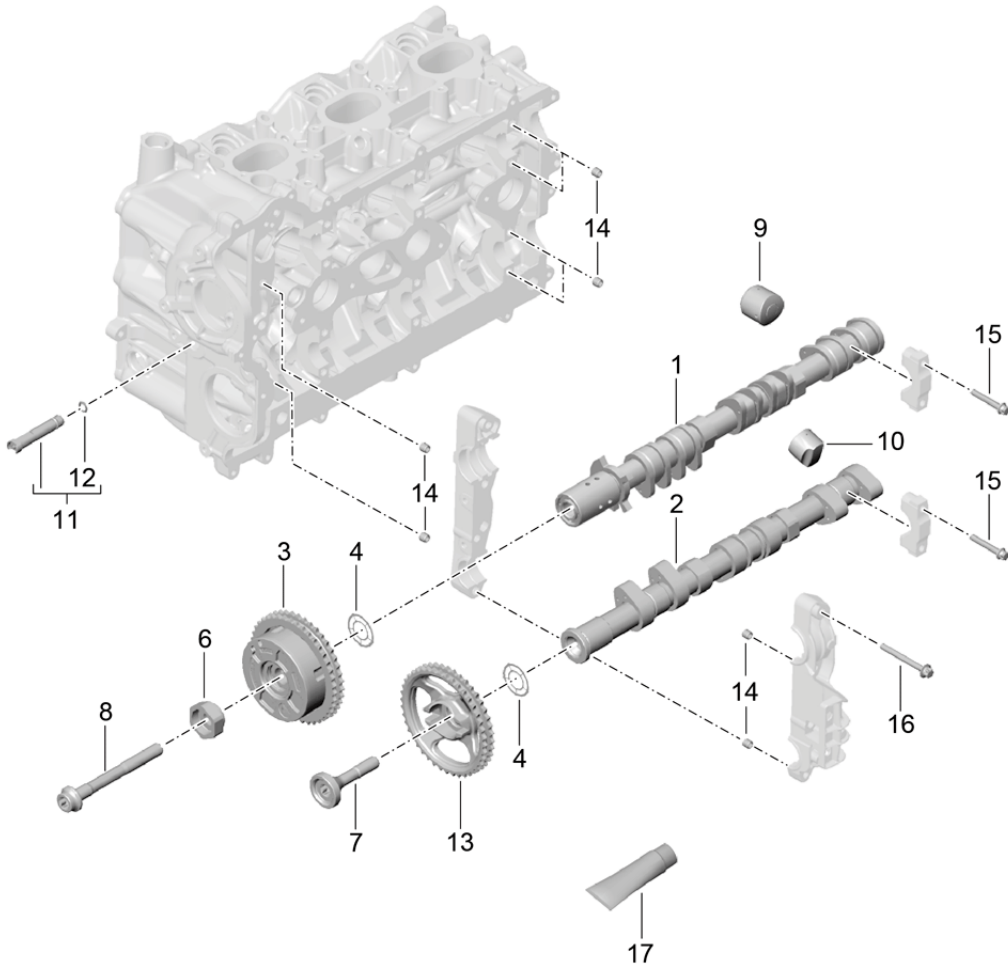

Model: 981C14

Model life 2013>>2016

Model: 981C14

Model life 2013>>2016

Pos	Part Number	Description	Remark	Qty	Model
1	9A1 105 279 02	Camshaft Hydraulic valve tappet Camshaft adjuster Camshaft Intake Cyl. 1 - 3		1	MA1.22
1	9A1 105 283 01	Camshaft Intake Cyl. 1 - 3		1	MA1.23
(1)	9A1 105 280 02	Camshaft Intake Cyl. 4 - 6		1	MA1.22
(1)	9A1 105 284 01	Camshaft Intake Cyl. 4 - 6		1	MA1.23
2	9A1 105 281 01	Camshaft Exhaust Cyl. 1 - 3		1	MA1.22
2	9A1 105 285 01	Camshaft Exhaust Cyl. 1 - 3		1	MA1.23
(2)	9A1 105 282 01	Camshaft Exhaust Cyl. 4 - 6		1	MA1.22
(2)	9A1 105 286 01	Camshaft Exhaust Cyl. 4 - 6		1	MA1.23
3	9A1 105 053 01	Camshaft adjuster		2	
3	9A1 105 053 02	Camshaft adjuster		2	
4	9A1 105 403 02	Washer Camshaft adjuster 34,0 X 0,1		2	
(4)	9A1 105 403 10	Washer Camshaft adjuster 33,4 X 0,5		2	
6	9A1 105 245 10	Sleeve Camshaft adjuster		2	
7	9A1 105 255 01	Torx screw M 12 X 1,5 X 60		2	
7	9A1 105 255 02	Torx screw M 12 X 1,5 X 60		2	
8	9A1 105 254 03	Torx screw		2	
9	9A1 105 070 04	Hydraulic valve tappet Intake		12	
10	9A1 105 071 00	Hydraulic valve tappet Exhaust		12	
11	9A1 104 402 02	Oil tube Cyl. 4 - 6		1	
12	999 707 576 40	O-ring 7,00 X 2,50		1	
13	9A1 105 147 02	Sprocket Camshaft Exhaust Cyl. 1 - 3		1	
(13)	9A1 105 148 02	Sprocket Camshaft Exhaust Cyl. 4 - 6		1	
14	999 095 075 01	Dowel sleeve 8 X 7		32	
15	999 073 450 01	Outer hexagon round screw M 6 X 37 X 25		24	
16	900 385 111 01	Torx screw		8