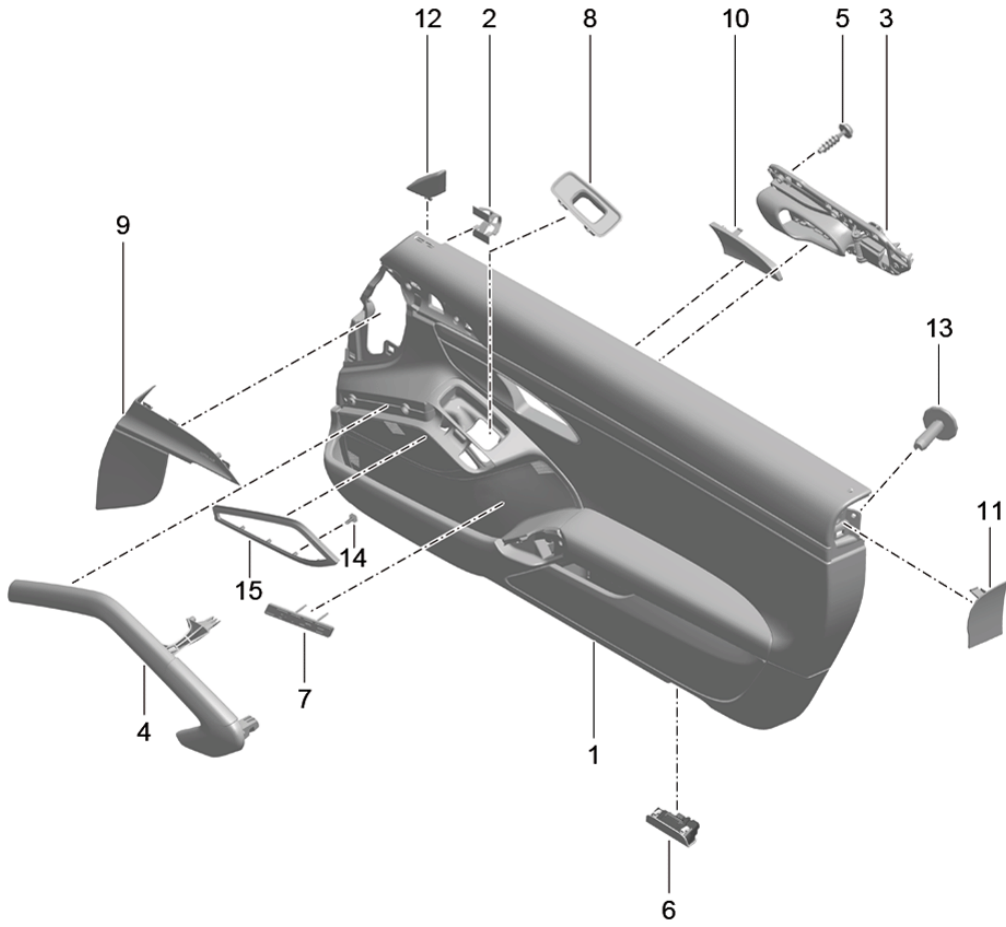

Model: 981C14

Model life 2013>>2016