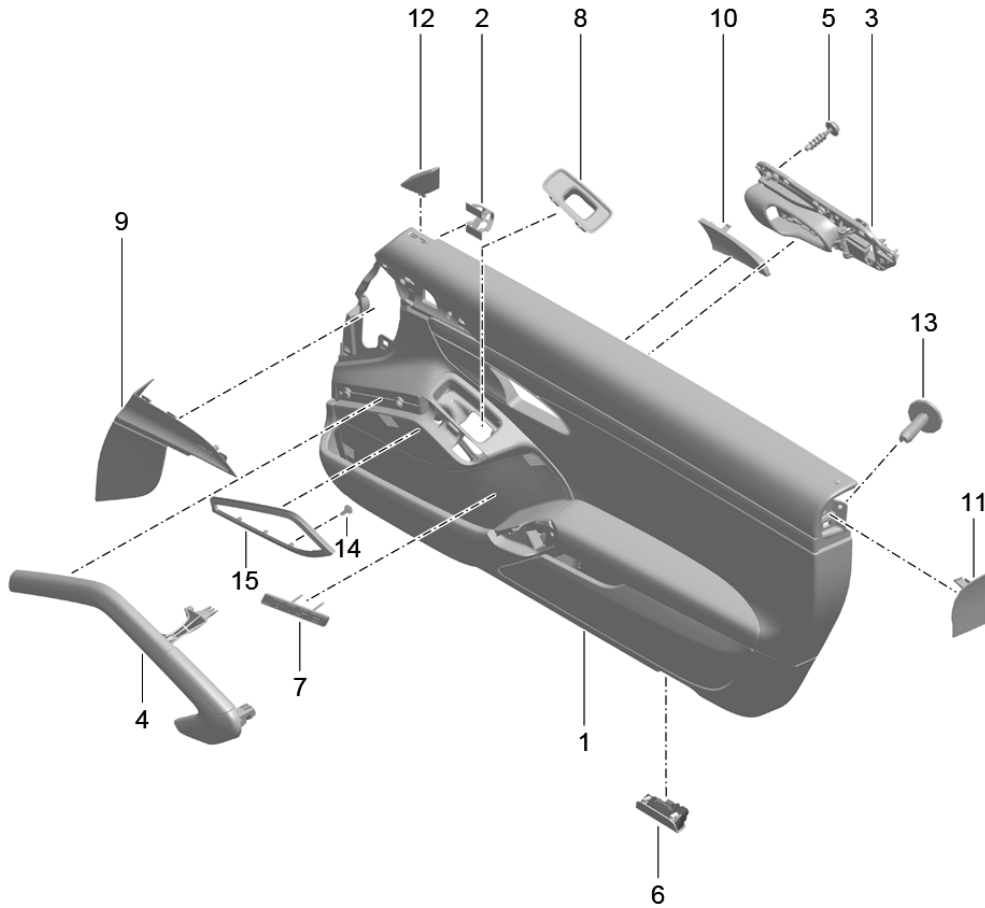

Model: 981C14

Model life 2013>>2016