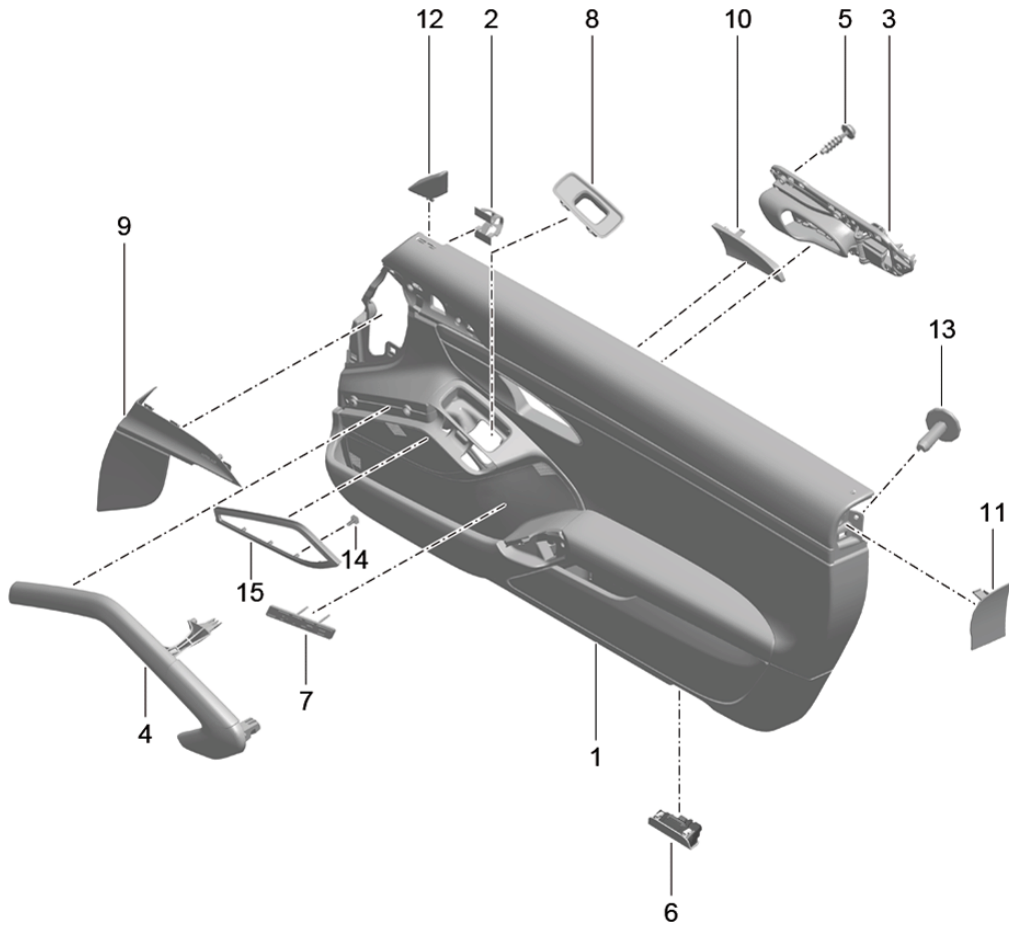

Model: 981C14

Model life 2013>>2016