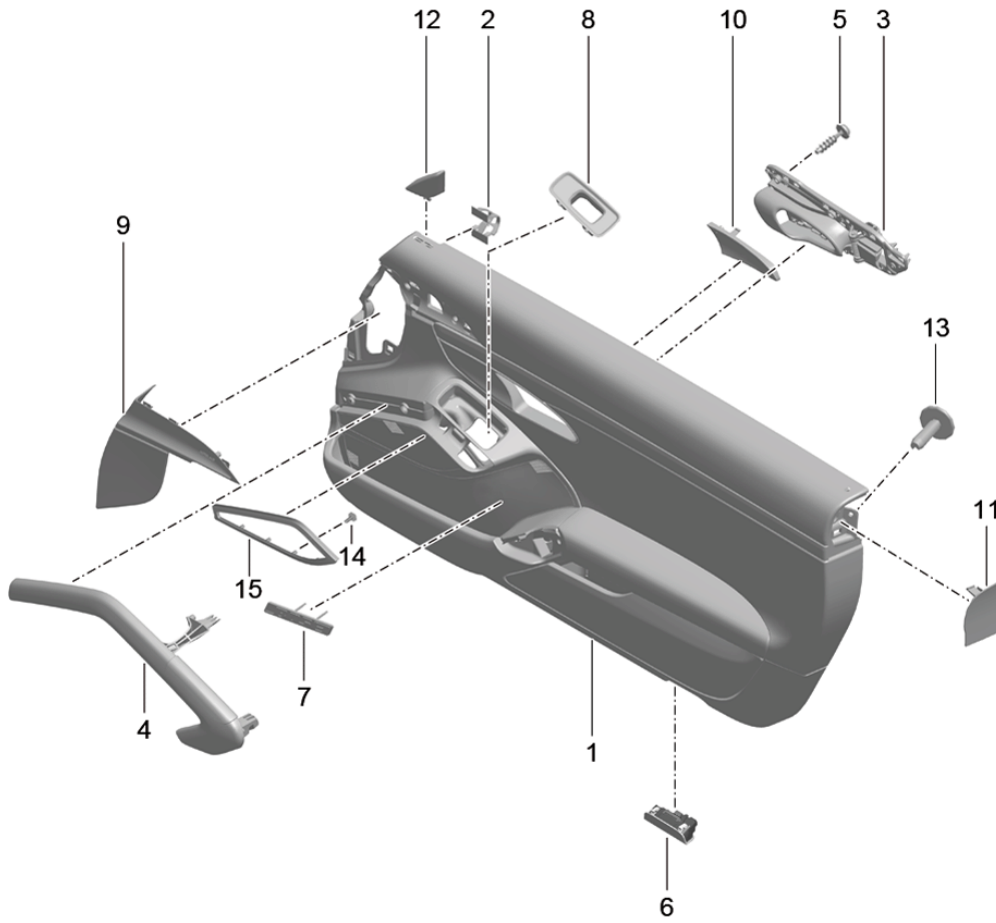

Model: 981C14

Model life 2013>>2016