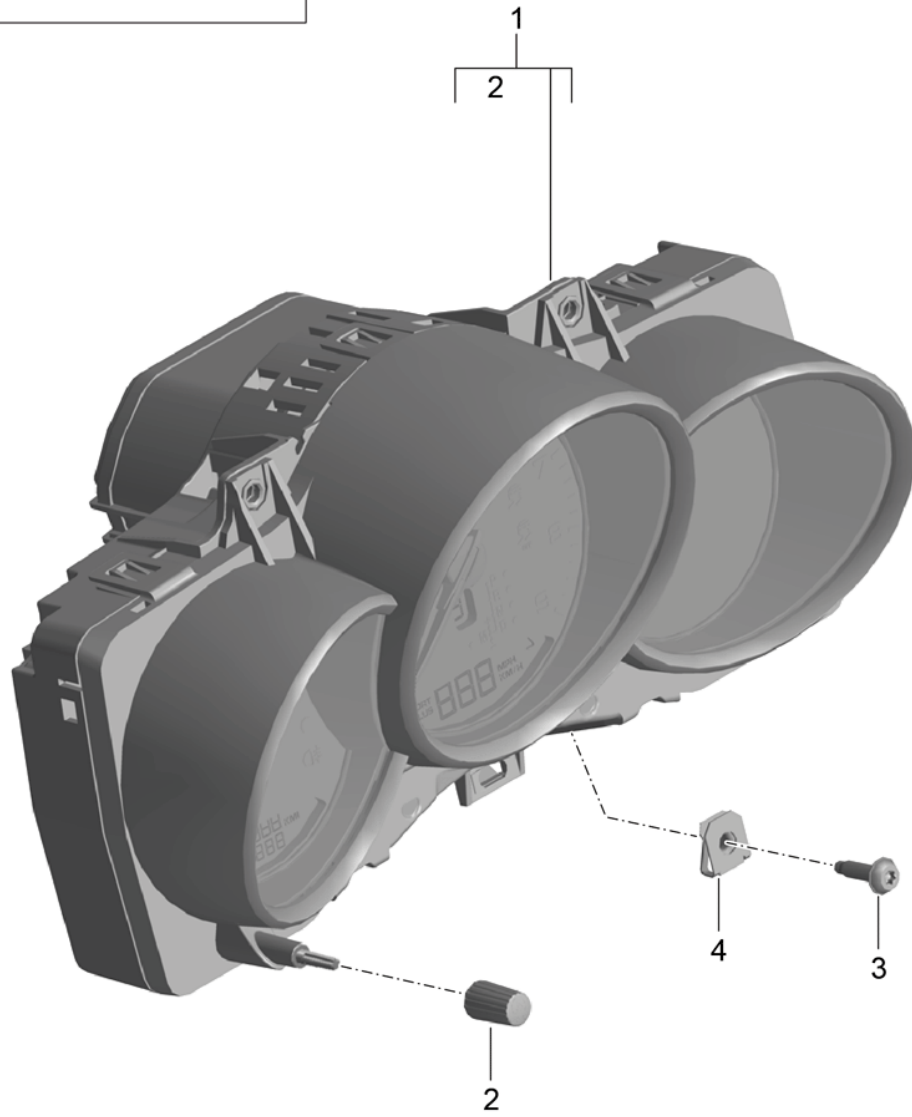

Model: 981C14

Model life 2013>>2016