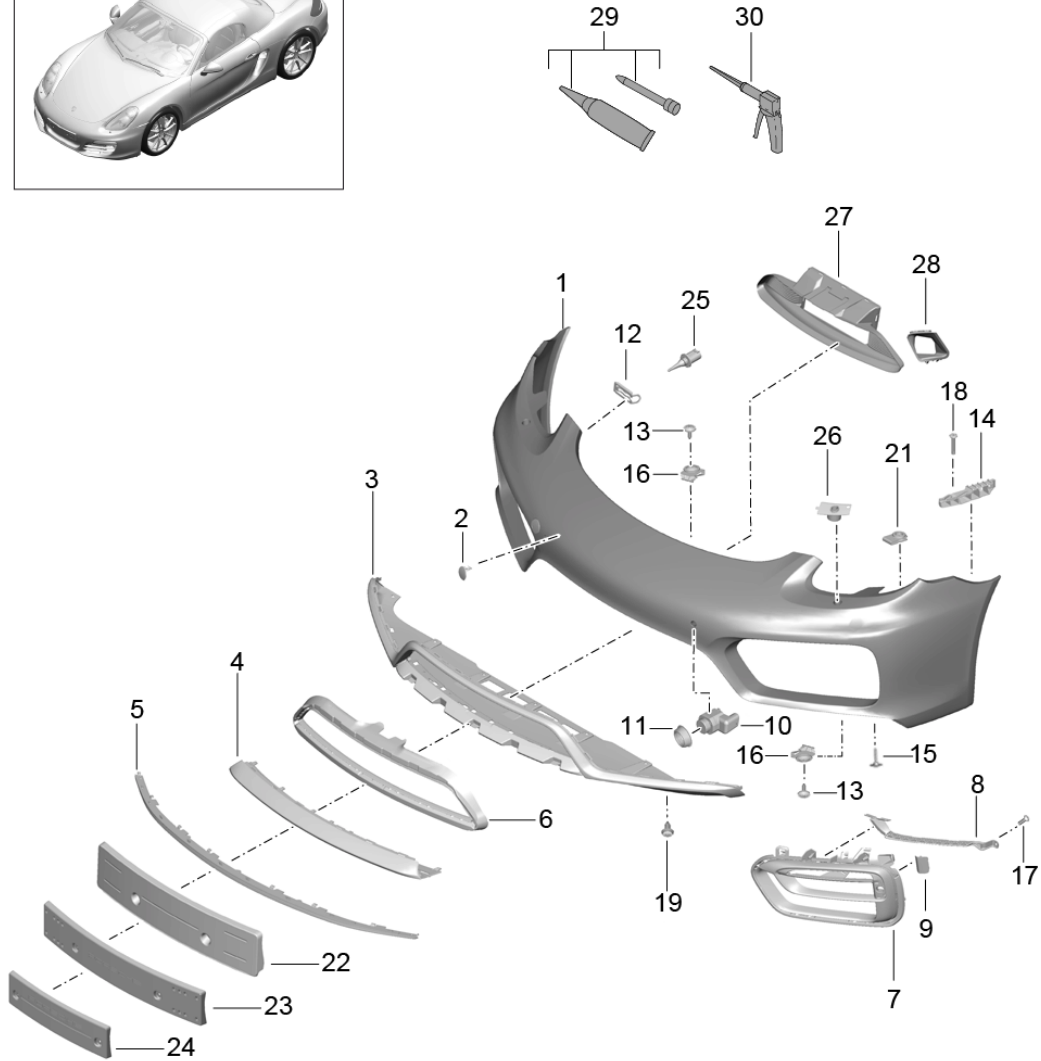

Model: 981C14

Model life 2013>>2016