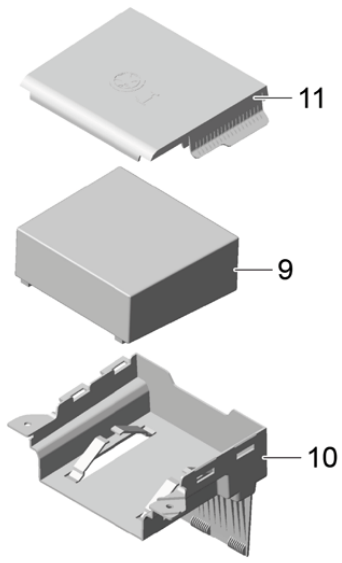

Model: 981C14

Model life 2013>>2016