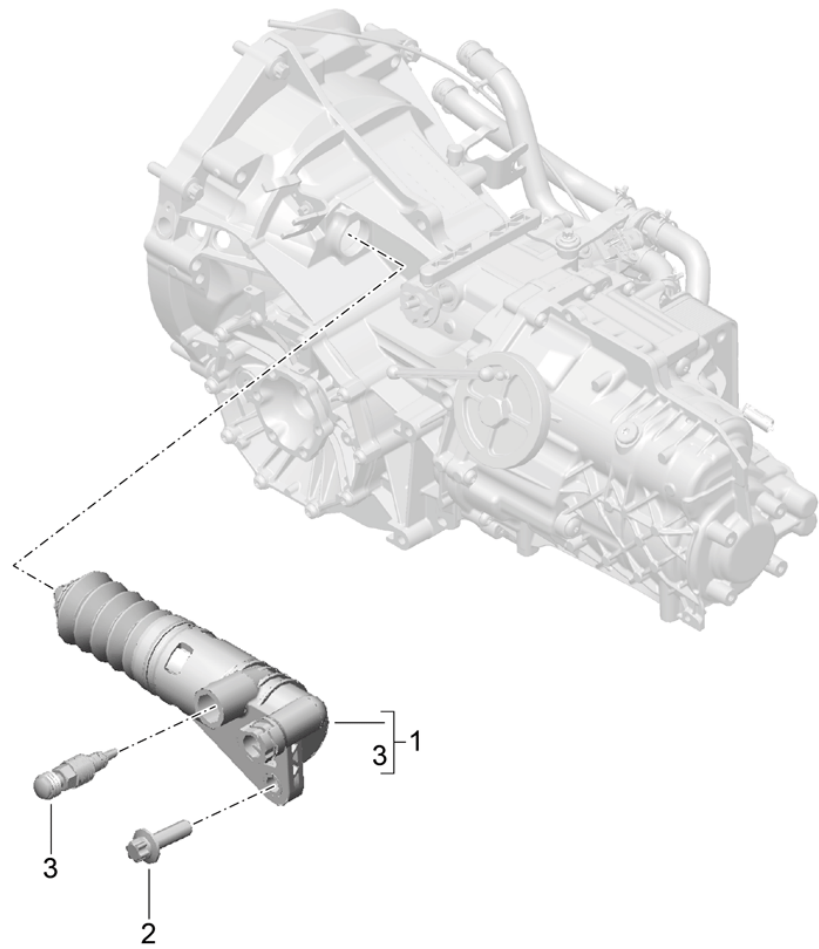

Model: 981C14

Model life 2013>>2016

Pos	Part Number	Description	Remark	Qty	Model
		Clutch			G81.00 G81.20
1	981 116 913 00	Clutch Set		1	
2	999 073 458 01	Screw		6	
3	997 116 080 02	Clutch release bearing		1	
4	0A2 141 719 A	Clutch release lever		1	
5	0A2 141 181	Guide sleeve		1	
6	999 073 320 02	Hexagon-head bolt M 8 X 22		2	
7	016 311 113 C	Radial shaft seal		1	
8	01E 141 751 A	Intermediate piece		1	
9	999 073 319 02	Round head screw M 8 X 20,5		4	
10	000 043 304 02	Grease Container 50 GR.		1	
11	999 073 320 02	Hexagon-head bolt M 8 X 20,5		2	
12	01E 141 721 A	Leaf spring		1	
13	0A2 311 091 A	O-ring		1	
14	0A2 141 179	Retaining bracket		1	

Model: 981C14

Model life 2013>>2016