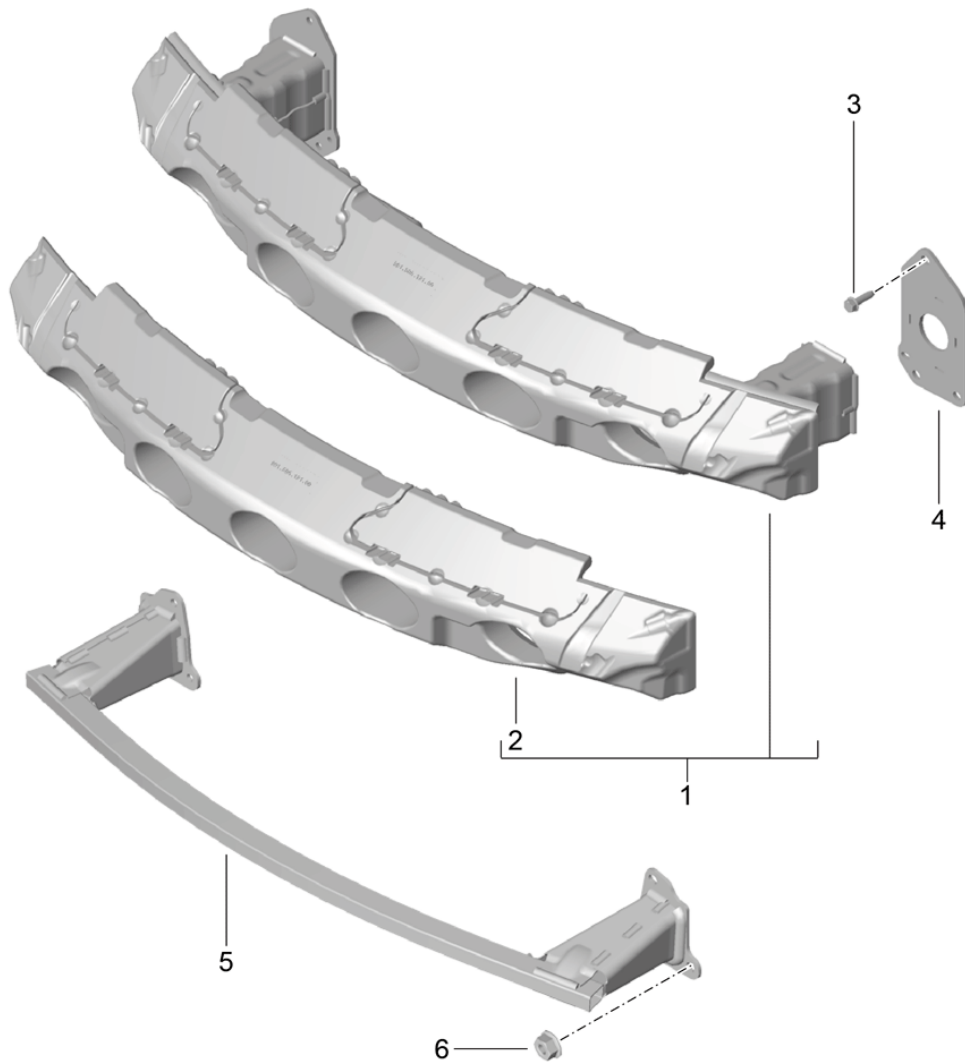

Model: 981C14

Model life 2013>>2016

Pos	Part Number	Description	Remark	Qty	Model
18	999 073 227 09	Tapping screw ST 4,8X19		X	
19	999 076 042 01	Hexagon nut M 6		12	
20	999 049 032 40	Plastic nut T6/22X10,5		X	
21	900 151 006 03	Washer 6		4	
22	999 919 246 01	Oval-head screw 6,0X18,0-Q		4	
23	999 507 309 02	Speed nut ST 4,8		X	
25	999 507 856 01	Speed nut M6		2	
27		Assembly kit Number plate See illustrations 8/02/01		1	

Model: 981C14

Model life 2013>>2016