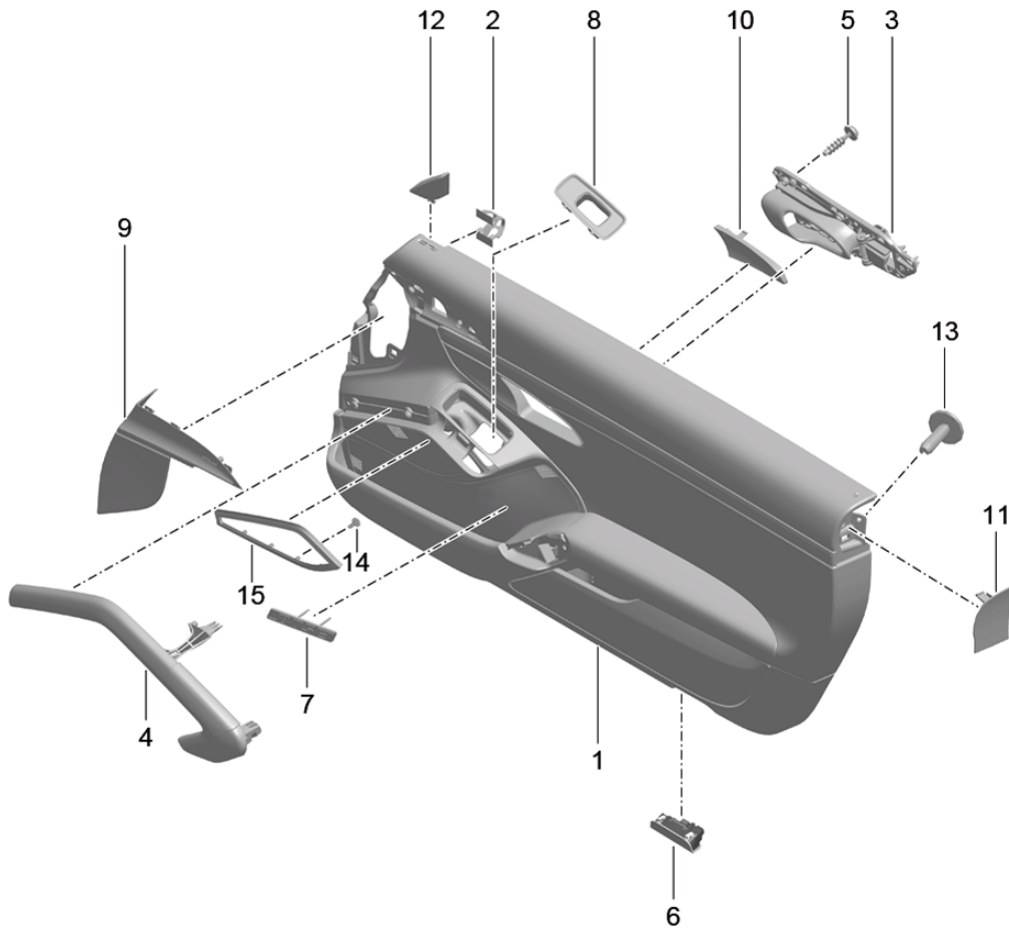

Model: 981C14

Model life 2013>>2016