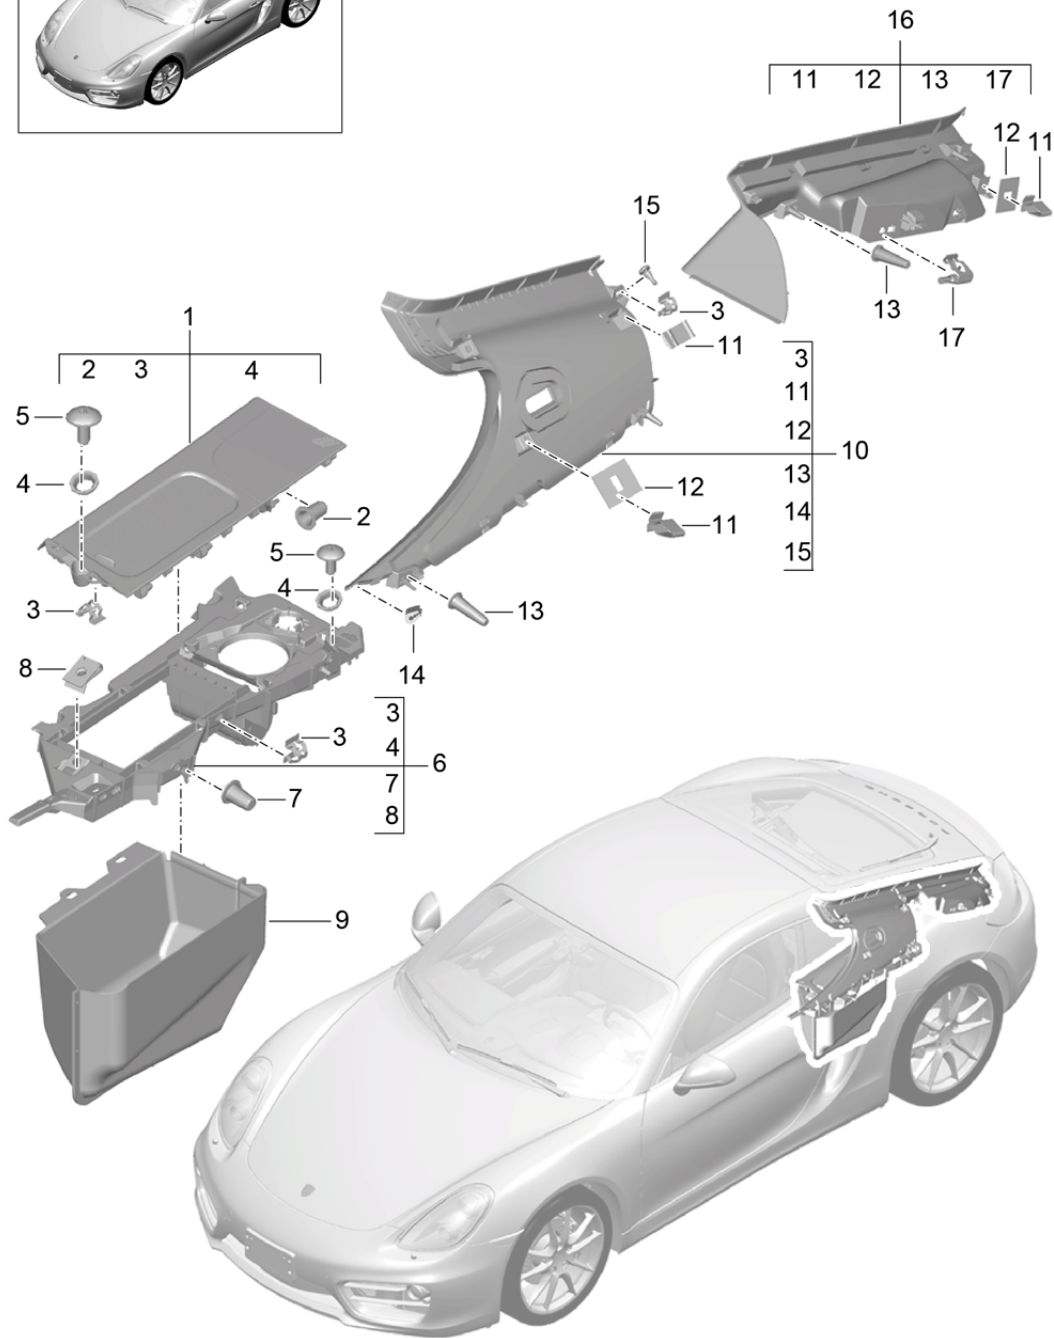

Model: 981C14

Model life 2013>>2016