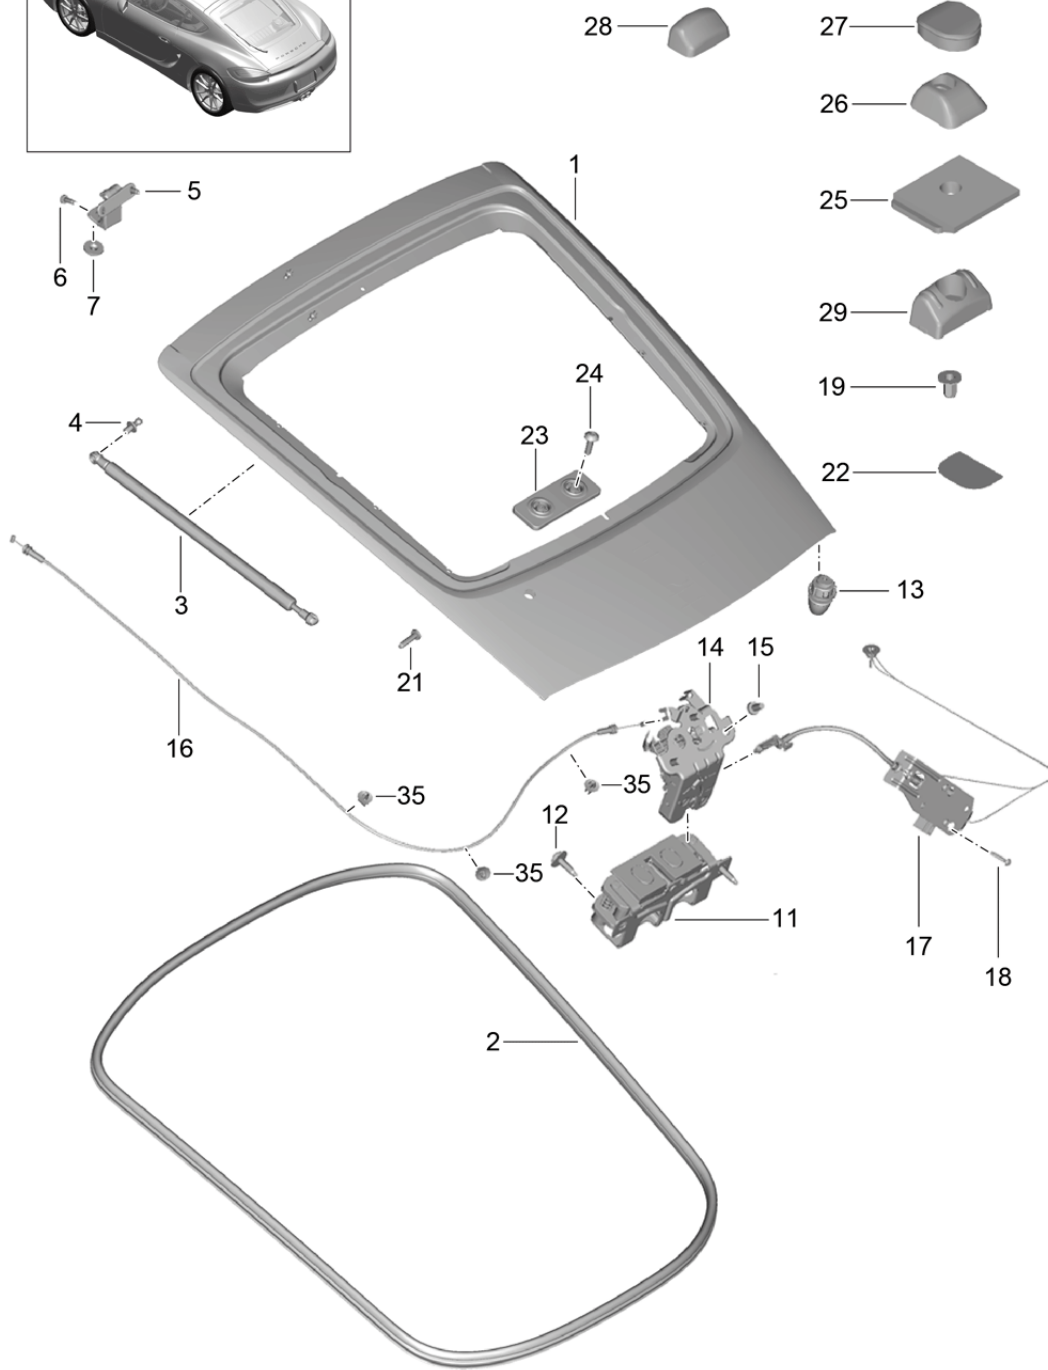

Model: 981C14

Model life 2013>>2016

Pos	Part Number	Description	Remark	Qty	Model
		Lid Front			
1	991 511 011 03	Lid		1	
	991 511 011 03 GRV	Prime coated			
2	991 511 551 00	Gas-pressure spring		2	
3	991 511 151 02	Hinge	/L	1	
(3)	991 511 152 02	Hinge	/R	1	
4	999 076 066 09	Hexagon nut		4	
5	N 911 883 02	Oval-head screw M6 X 20		4	
6	991 511 051 00	Lock upper part		1	
7	999 703 140 40	Rubber buffer		2	
8	991 511 033 04	Lock lower part		1	
9	999 073 378 02	Round head screw M6 X 20		2	
10	991 504 117 01	Actuator		1	
11	999 919 717 01	Oval-head screw 5,0 X 27		2	
15	991 504 533 01	Retaining strip		1	
16	991 511 217 01	Cable Emergency operation		1	
17	991 511 611 03	Gasket Lid		1	
18	991 511 651 01	Hose holder	/L	1	
	991 511 651 01 1E0	Black			
(18)	991 511 652 01	Hose holder	/R	1	
	991 511 652 01 1E0	Black			
19	991 511 649 00	Protection cap		1	
20	999 911 756 41	Adhesive film	15-	1	

Model: 981C14

Model life 2013>>2016