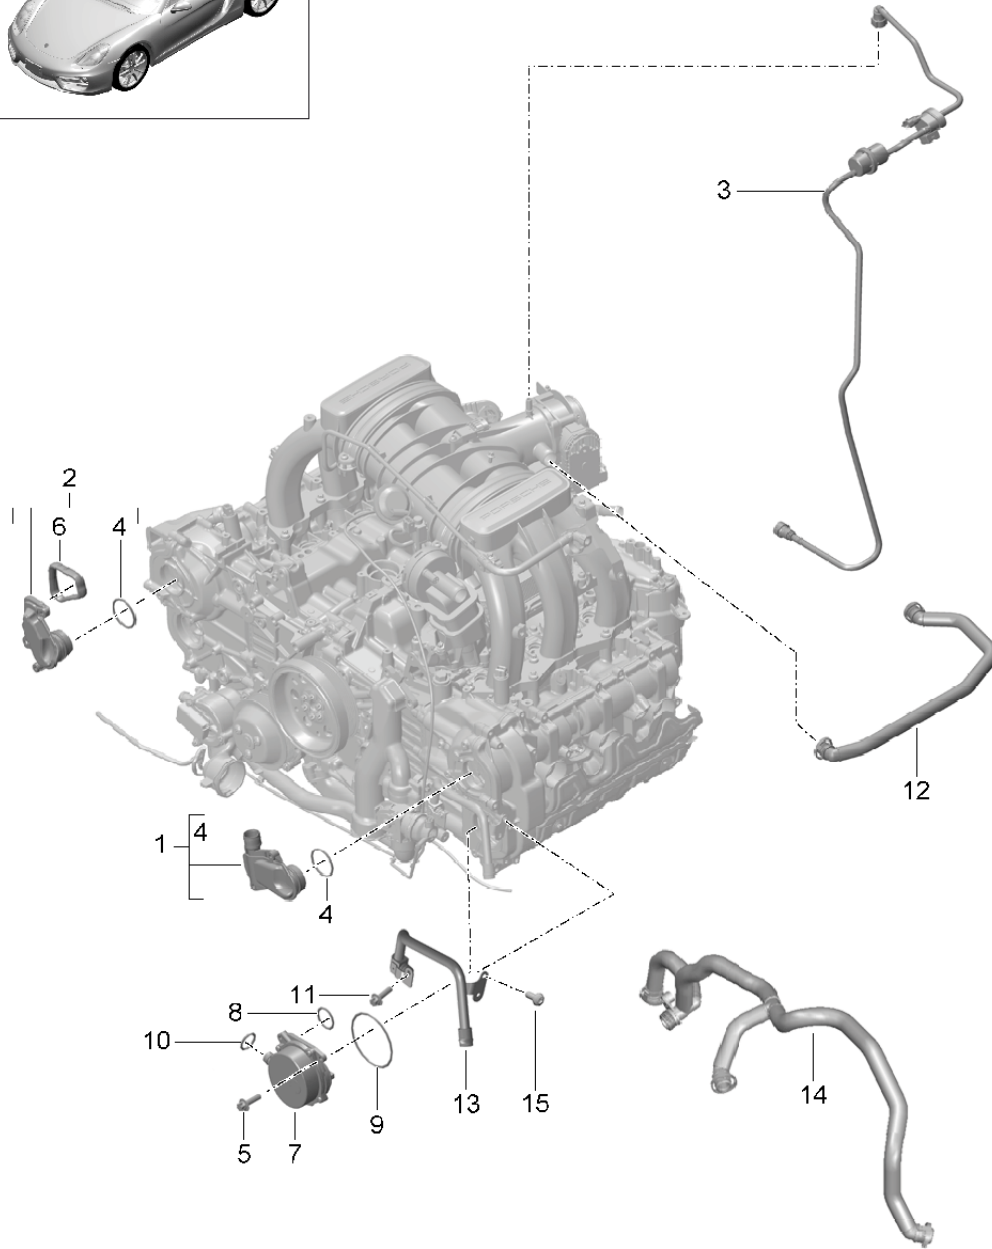

Model: 981C14

Model life 2013>>2016

Model: 981C14 Model life 2013>>2016

Pos	Part Number	Description	Remark	Qty	Model
1	9A1 105 038 00	Crankcase Bleeding Tank ventilation Vacuum pump Lid		1	
2	9A1 105 039 00	Crankcase Bleeding Cyl. 4 - 6 Lid		1	
3	9A1 110 093 21	Crankcase Bleeding Cyl. 1 - 3 Vent line Complete		1	
4	999 707 636 40	O-ring 44,0 X 3,5N		2	
5	900 385 019 01	Torx screw BM 6 X 20		9	
6	9A1 105 339 00	Gasket for Lid		1	
7	9A1 110 090 05	Crankcase Vacuum pump		1	
7	9A1 110 090 06	Vacuum pump		1	
8	999 701 504 40	O-ring 10,0 X 2,5		1	
9	999 701 505 40	O-ring 54,0 X 2,5		1	
10	999 701 789 40	O-ring 12,0 X 2,0		2	
11	900 385 041 01	Torx screw M 6 X 12		3	
12	9A1 107 520 20	Vent line Crankcase		1	
13	9A1 110 065 20	Vacuum line		1	
13	9A1 110 065 21	Vacuum line		1	
14	9A1 107 515 01	Vent line Crankcase		1	
15	999 073 601 01	Round head screw M 6 X 14		1