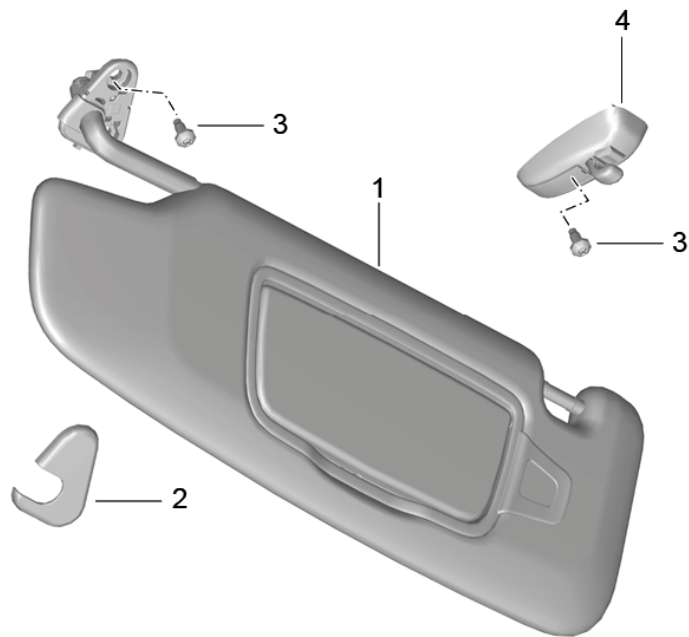

Model: 981C14

Model life 2013>>2016