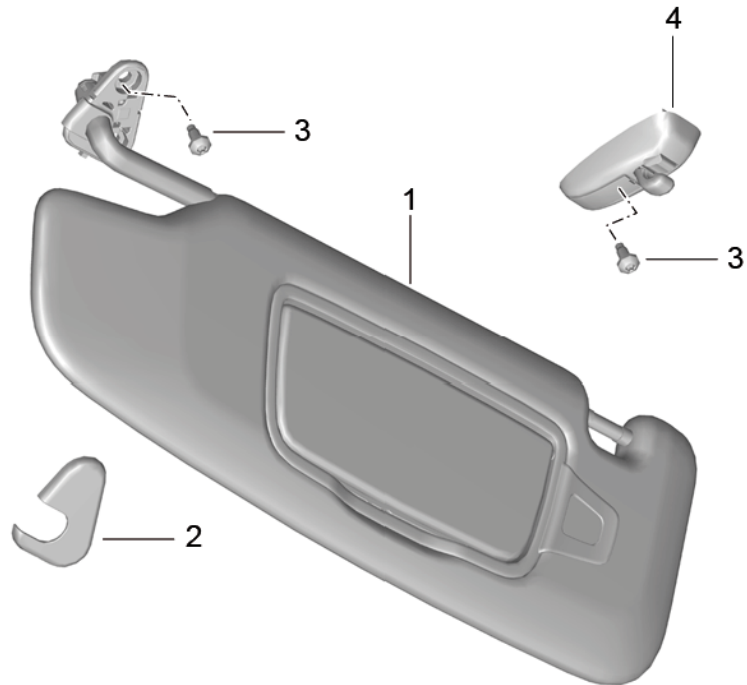

Model: 981C14

Model life 2013>>2016