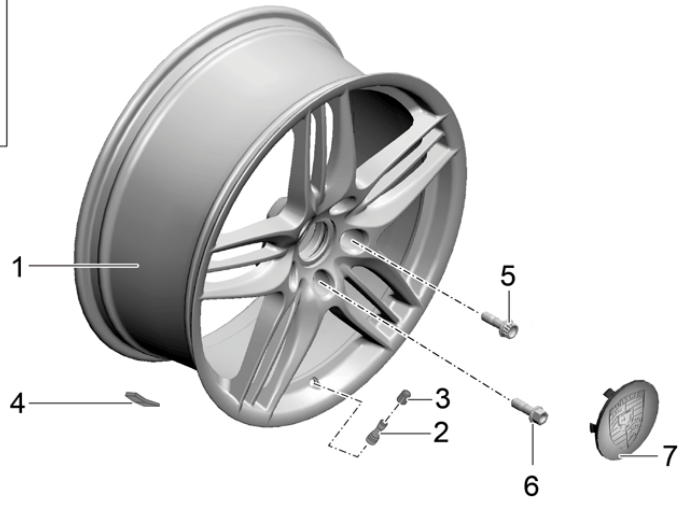

Model: 981C14

Model life 2013>>2016