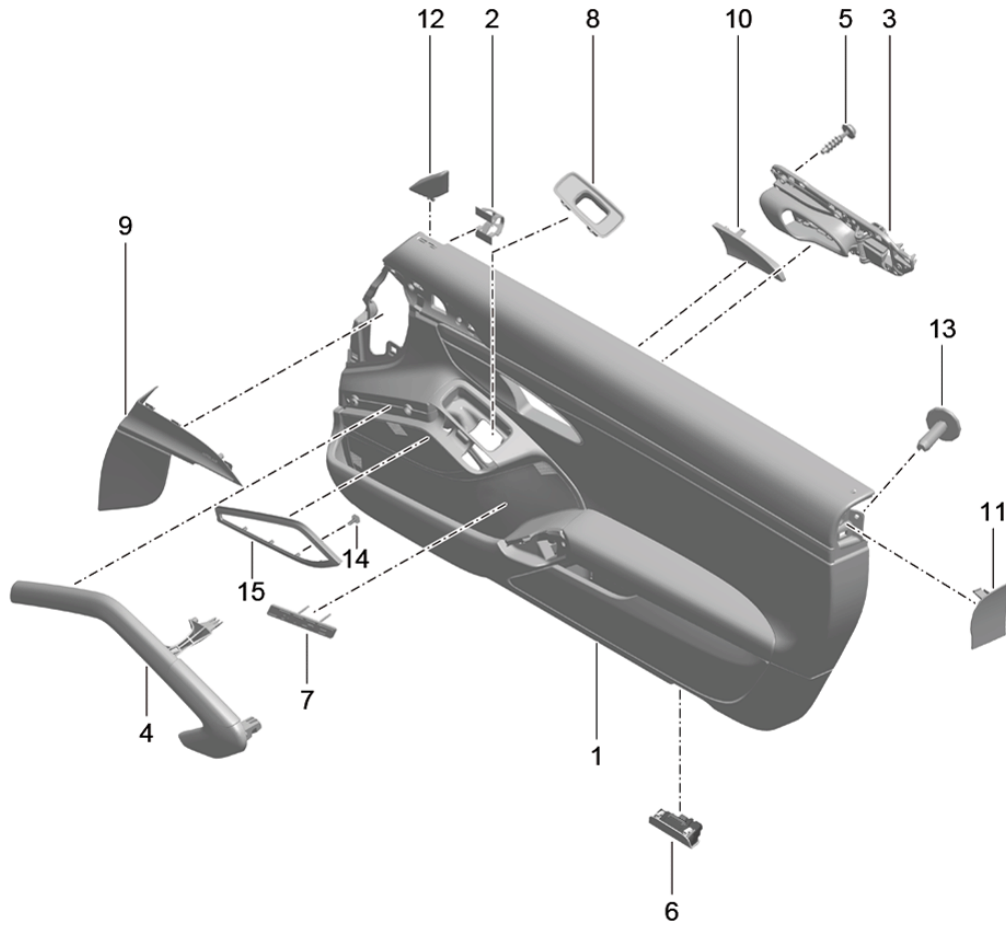

Model: 981C14

Model life 2013>>2016