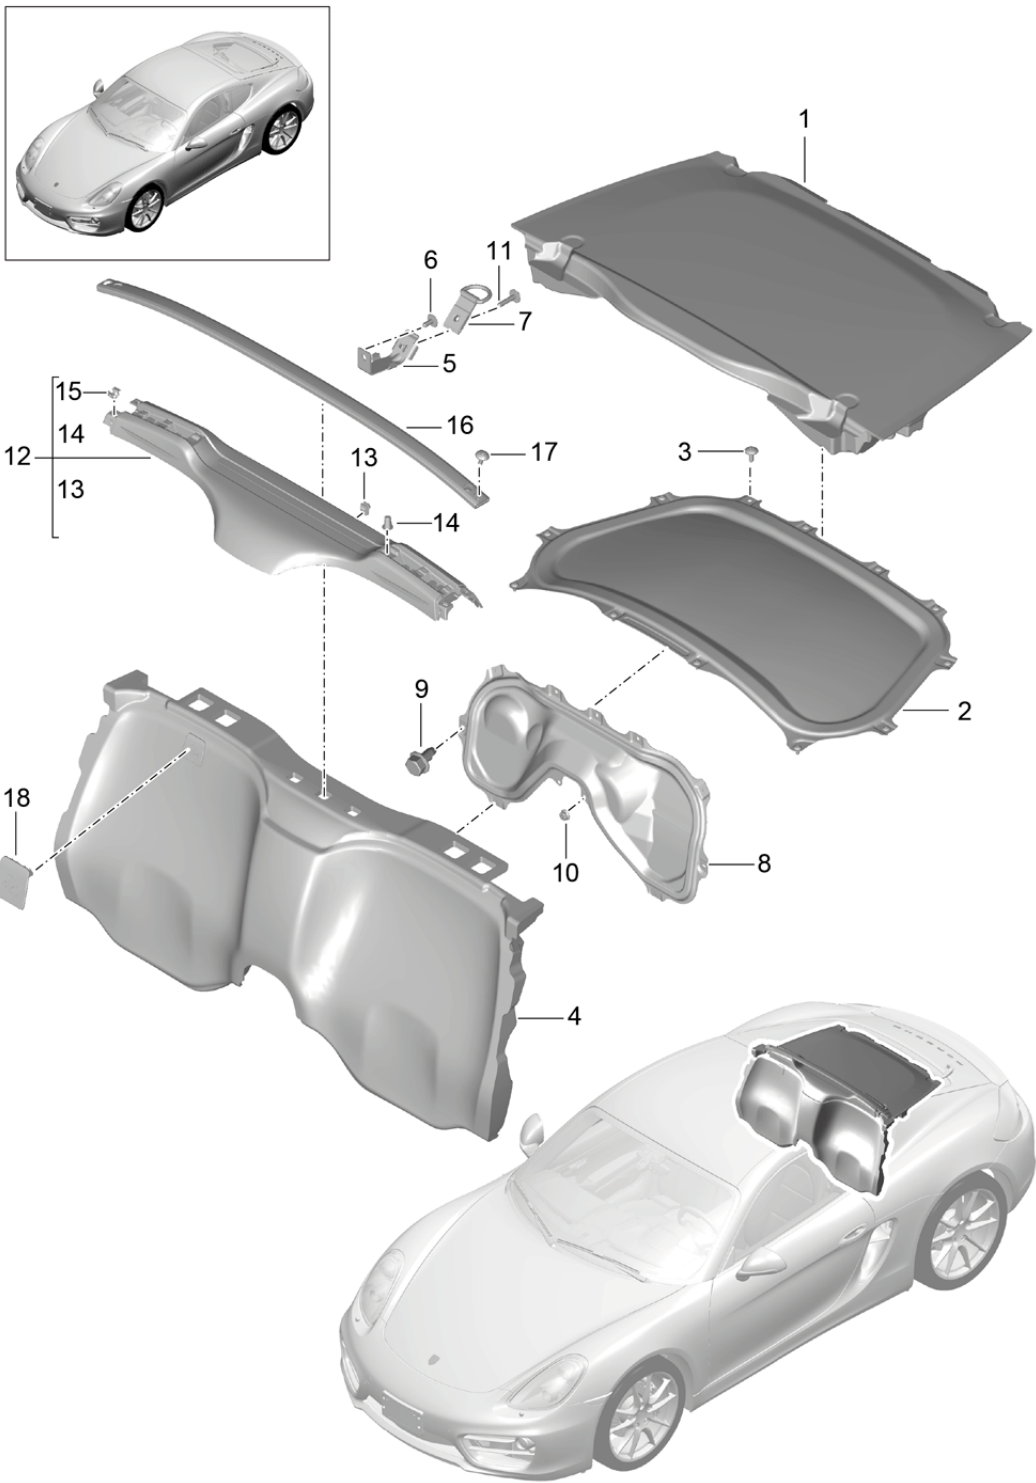

Model: 981C14

Model life 2013>>2016