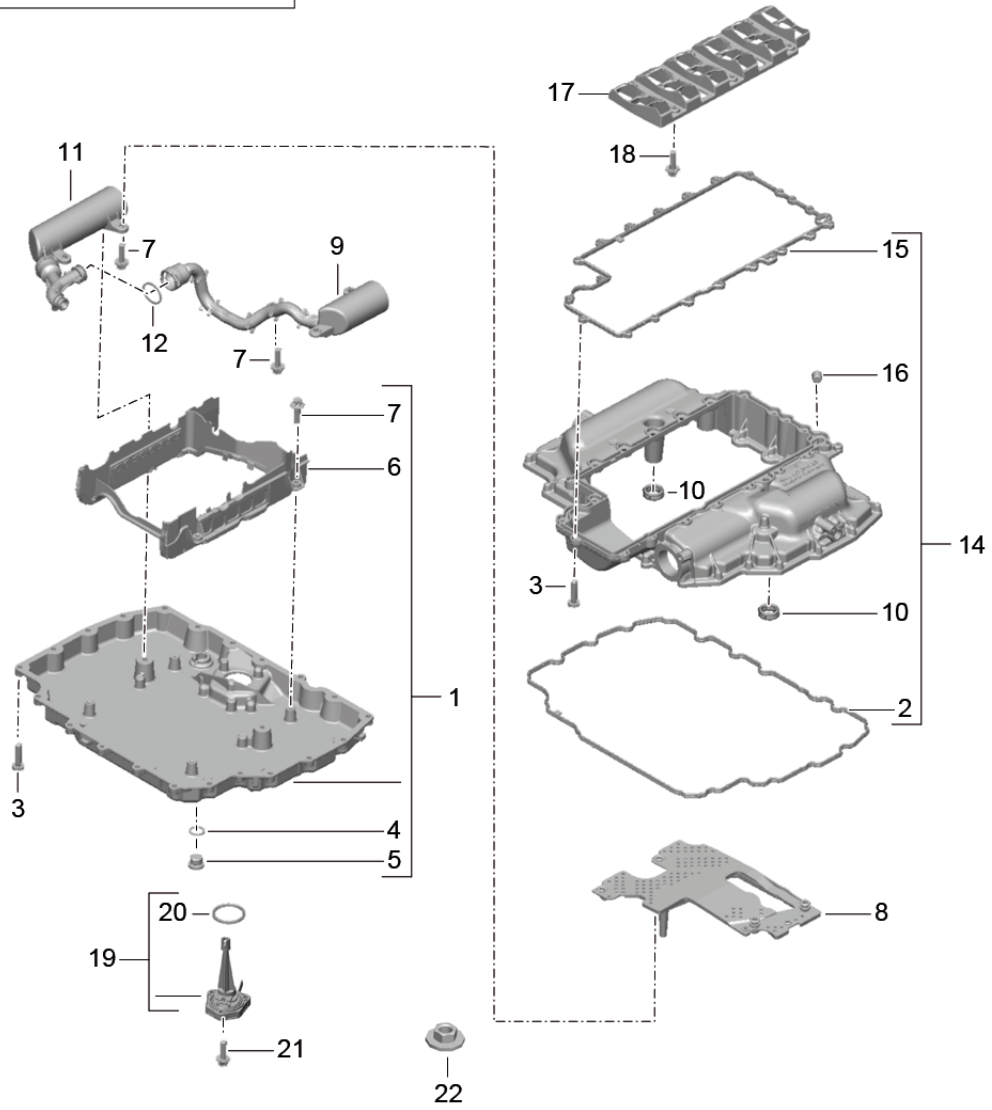

Model: 981C14

Model life 2013>>2016

Model: 981C14

Model life 2013>>2016

Pos	Part Number	Description	Remark	Qty	Model
1	9A1 107 032 75	Oil pan Oil pan Lower part		1	
1	9A1 107 032 76	Oil pan Lower part		1	
2	9A1 107 325 02	Gasket Oil pan		1	
3	9A1 107 313 00	Torx screw M 6 X 25		44	
4	900 123 106 30	Sealing ring A 18 X 24		1	
5	900 219 020 31	Screw plug M 18 X 1,5		1	
6	9A1 107 243 75	Bulkhead		1	
7	900 385 019 01	Torx screw M6 X 20		10	
8	9A1 107 420 01	Oil separator		1	
9	9A1 107 383 01	Oil separator		1	
10	9A1 107 327 00	Sealing ring		3	
11	9A1 107 380 01	Oil separator		1	
12	999 707 651 40	O-ring 20,0 X 3,8		2	
14	9A1 107 031 20	Oil pan Upper part		1	
15	9A1 107 315 03	Gasket		1	
16	900 063 010 01	Screw plug M8 X 1,0		1	
17	9A1 101 010 00	Oil separator		1	
18	900 385 019 01	Torx screw M6 X 20		6	
19	958 606 160 10	Oil-level sender		1	
20	038 103 196 B	Sealing ring		1	
21	900 385 072 01	Torx screw BM 6 X 25		3	
22	999 076 056 01	Hexagon nut M 5		2