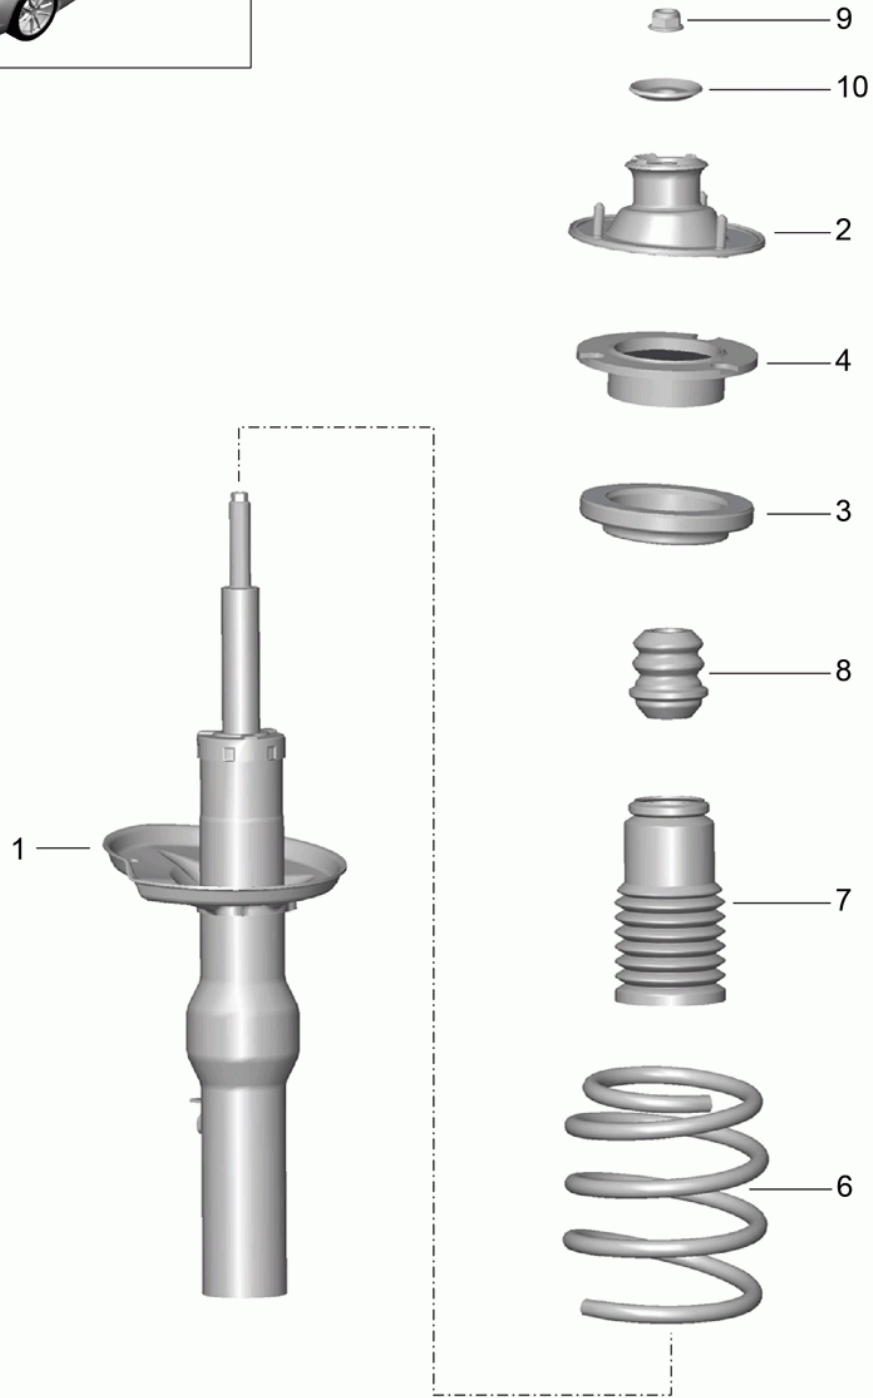

Model: 981C14

Model life 2013>>2016

Pos	Part Number	Description	Remark	Qty	Model
		Drive shaft			
		Wheel hub			
1	981 332 024 00	Drive shaft	/L	1	I008/480
(1)	981 332 024 20	Drive shaft	/R	1	I008/480
(1)	981 332 024 10	Drive shaft	/L	1	I009/480
(1)	981 332 024 30	Drive shaft	/R	1	I009/480
(1)	981 332 024 50	Drive shaft		2	I008/250
(1)	981 332 024 60	Drive shaft		2	I009/250
2	999 510 047 01	Pan-head screw M 10 X 46,5		12	
3	986 332 191 00	Plate		6	I008
(3)	991 332 191 00	Plate		6	I009
4	996 332 957 00	Clip 73 MM		4	I009
5	996 332 257 00	Clip 34 MM		4	
6	900 041 014 00	Circlip		2	
7	991 341 605 02	Wheel hub		2	
7	991 341 605 03	Wheel hub		2	
8	999 084 135 01	Hexagon nut M 22 X 1,5		2	
8	999 084 135 02	Hexagon nut M 22 X 1,5		2	
9	000 043 110 01	Grease 1 100-gramme tube		X	
10	000 043 205 36	Sealing compound 1 100-gramme tube		X	
11	987 332 267 00	Lid		2	I008
(11)	997 332 267 00	Lid		2	I009
12	986 332 030 00	Joint		2	I008
(12)	991 332 030 00	Joint		2	I009
13	996 332 293 00	Dust bellows Information available		4	
14	996 332 957 00	Clip 73 MM		4	
15	996 332 257 00	Clip 34 MM		4	
16	987 332 955 00	Bellows with Cap		2	I008
(16)	997 332 955 00	Bellows with Cap		2	I009

Model: 981C14

Model life 2013>>2016