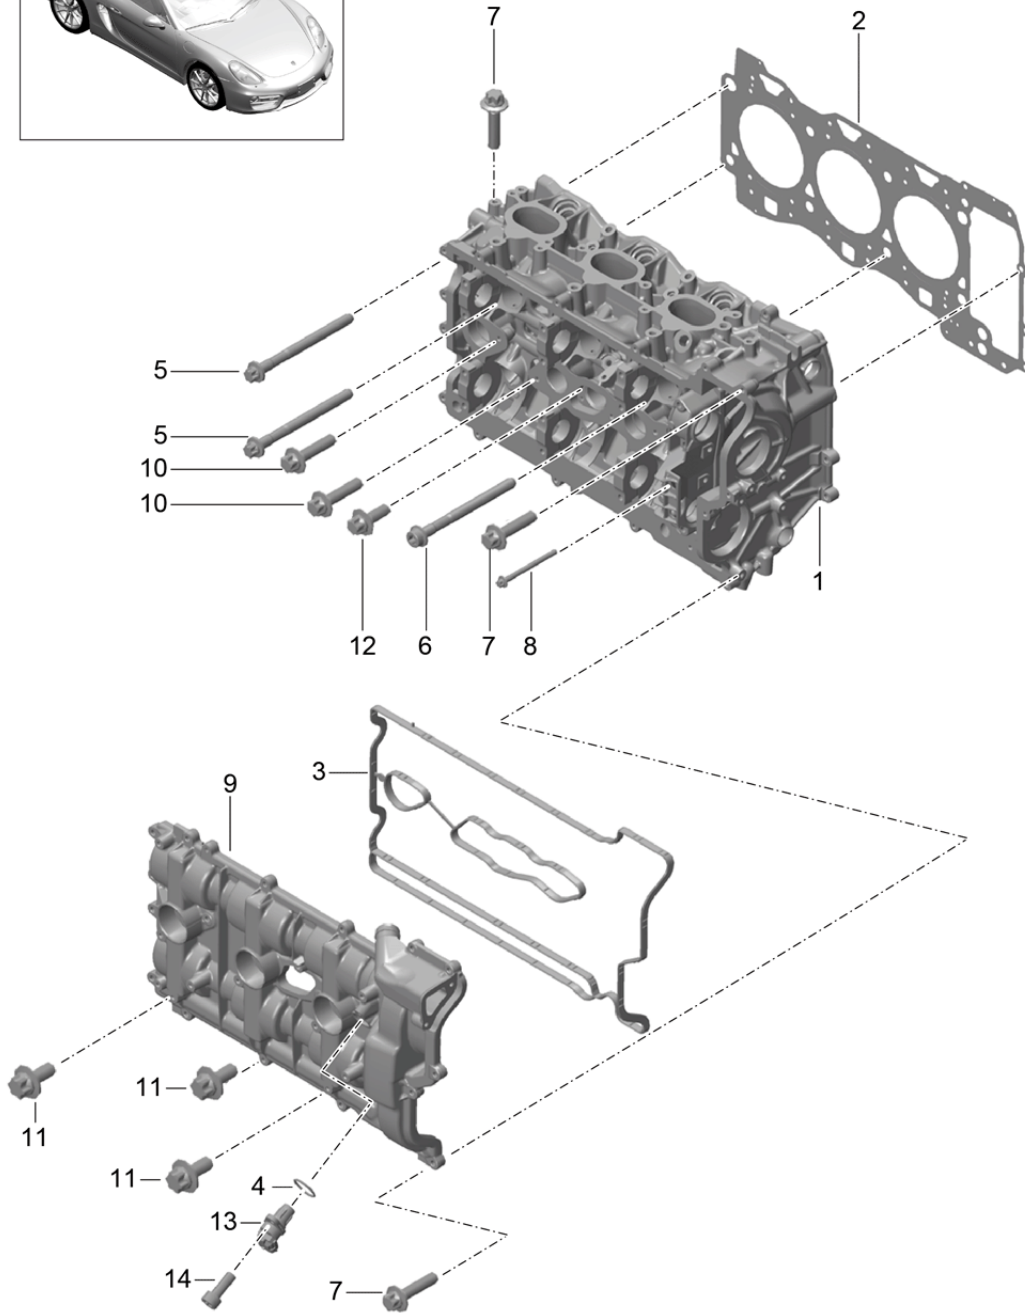

Model: 981C14

Model life 2013>>2016

Model: 981C14 Model life 2013>>2016

Pos	Part Number	Description	Remark	Qty	Model
1	9A1 104 919 15	Cylinder head with Valves Cylinder head gasket Valve cover		1	MA1.22
(1)	9A1 104 913 15	Cylinder head Cyl. 1 - 3		1	MA1.23
(1)	9A1 104 920 15	Cylinder head Cyl. 4 - 6		1	MA1.22
(1)	9A1 104 914 15	Cylinder head Cyl. 4 - 6		1	MA1.23
2	9A1 104 143 04	Cylinder head gasket Cyl. 1 - 3		1	MA1.23
(2)	9A1 104 142 04	Cylinder head gasket Cyl. 4 - 6		1	MA1.23
(2)	9A1 104 145 04	Cylinder head gasket Cyl. 1 - 3		1	MA1.22
(2)	9A1 104 144 04	Cylinder head gasket Cyl. 4 - 6		1	MA1.22
3	9A1 105 731 03	Gasket Valve cover Cyl. 1 - 3		1	
(3)	9A1 105 732 03	Gasket Valve cover Cyl. 4 - 6		1	
4	999 707 404 40	O-ring Hall sender 17,05 X 1,78 To Use 997.606.106.03		1	
5	9A1 104 191 00	Torx screw M 12 X 1,5 X 140		4	
6	9A1 104 191 02	Torx screw M 12 X 1,5 X 140		12	
7	900 385 072 01	Torx screw M 6 X 25		11	
8	900 385 108 02	Torx screw M 6 X 80		2	
9	9A1 105 231 04	Valve cover Cyl. 1 - 3		1	
(9)	9A1 105 232 04	Valve cover Cyl. 4 - 6		1	
10	9A1 107 313 00	Torx screw M 6 X 25		40	
11	900 385 041 01	Torx screw M 6 X 12		X	
12	900 385 112 01	Torx screw M 5 X 12		8	
13	997 606 106 03	Hall sender		2	
14	900 387 264 01	Pan-head screw M 6 X 16		2	
14	N 105 464 03	Pan-head screw M 6 X 16		2	