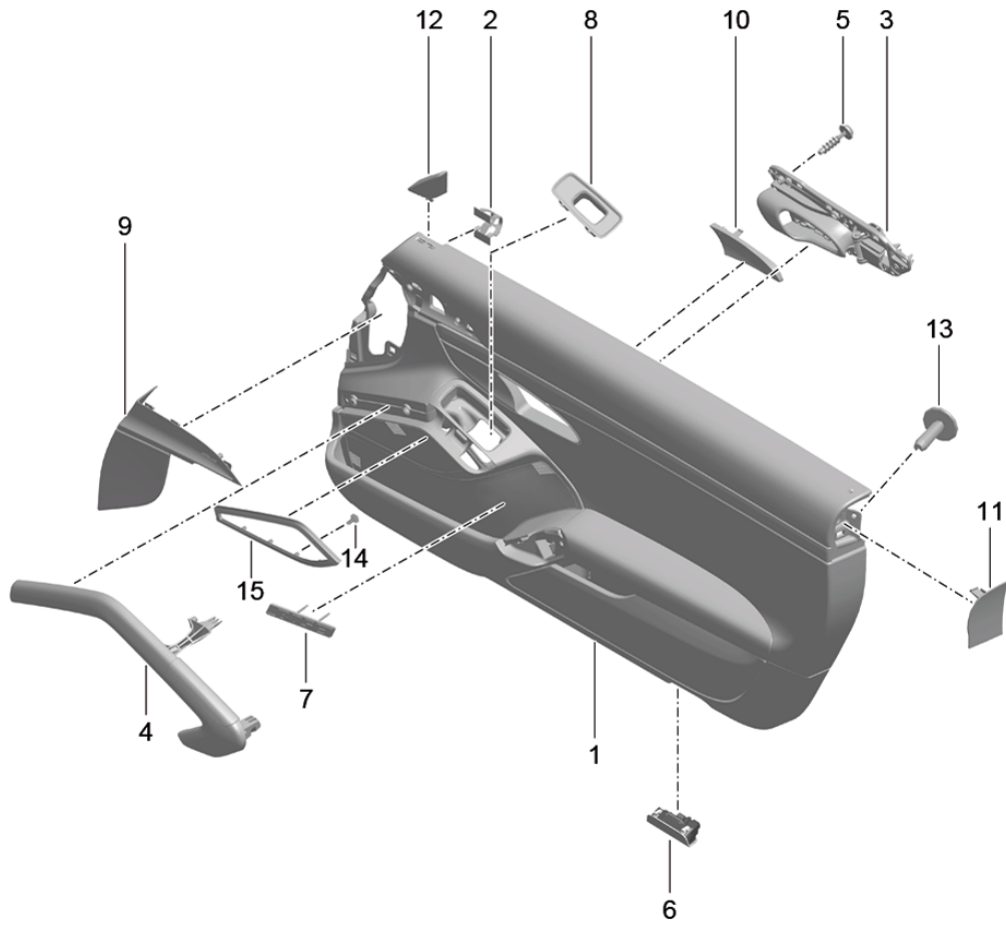

Model: 981C14

Model life 2013>>2016