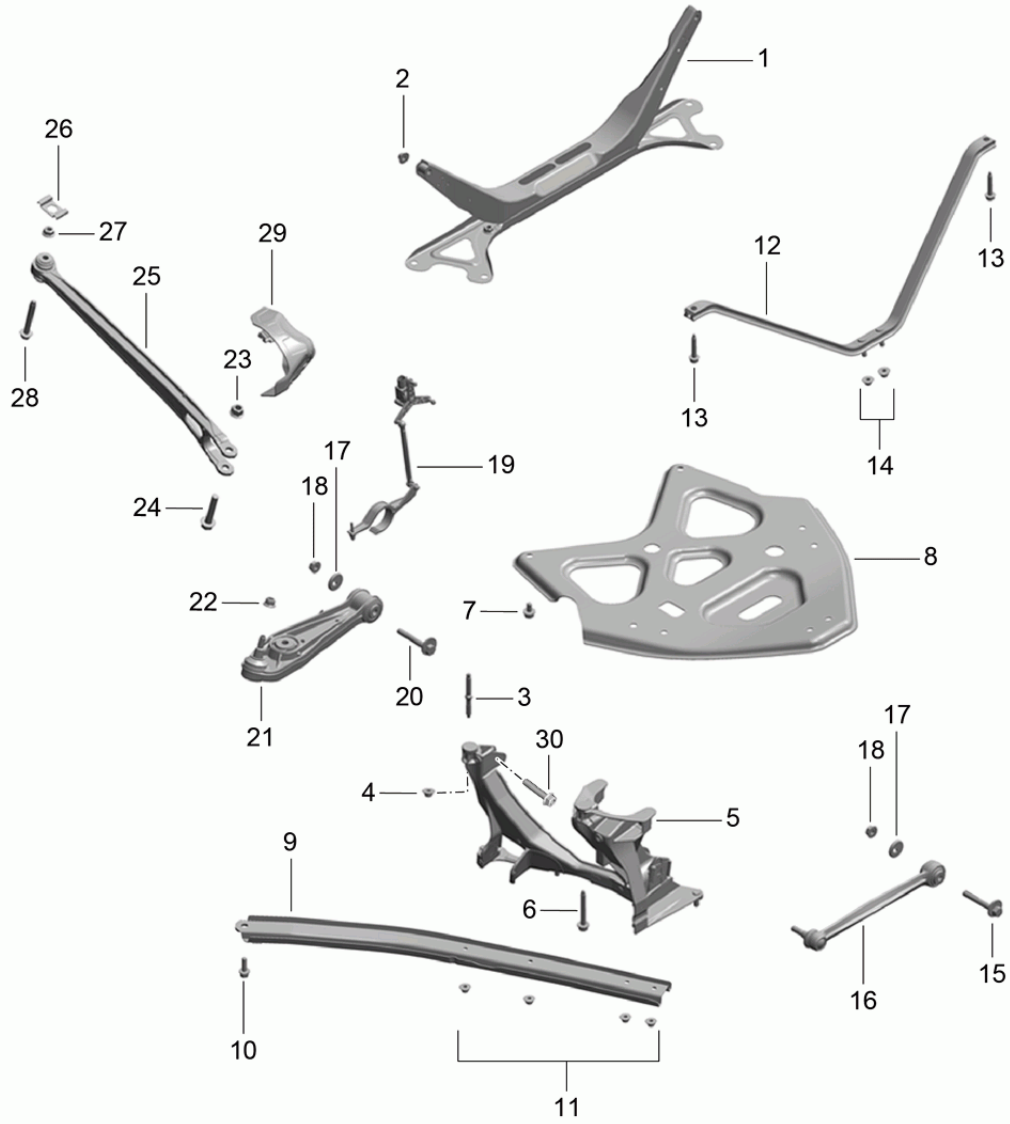

Model: 981C14

Model life 2013>>2016

Model: 981C14 Model life 2013>>2016

Pos	Part Number	Description	Remark	Qty	Model
		Rear axle Side section Bracket Control arm			
1	981 331 071 04	Cross member		1	
1	981 331 071 10	Cross member		1	
2	999 076 053 01	Hexagon nut M 10		2	
3	999 061 120 01	Stud		2	
4	999 076 053 01	Hexagon nut M 10		2	
5	981 331 051 05	Side section	/L	1	
5	981 331 051 06	Side section	/L	1	
(5)	981 331 052 05	Side section	/R	1	
(5)	981 331 052 06	Side section	/R	1	
-	986 331 351 01	Clip		4	
6	999 072 843 01	Combination screw M 10 X 80 PA		2	
7	999 072 844 01	Combination screw M 10 X 20		2	
8	981 331 261 02	Bracket		1	
9	981 331 131 05	Strut	/L	1	
9	981 331 131 06	Strut	/L	1	
(9)	981 331 132 05	Strut	/R	1	
(9)	981 331 132 06	Strut	/R	1	
10	999 072 840 01	Hexagon-head bolt AM 10 X 35		2	
11	999 076 053 01	Hexagon nut M 10		8	
12	981 331 093 01	Strut		1	
13	999 072 837 01	Hexagon-head bolt M 10 X 55		2	
14	999 076 053 01	Hexagon nut M 10		2	
15	997 331 217 02	Eccentric screw		2	
16	981 331 045 01	Track rod		2	
16	981 331 045 02	Track rod	14-	2	
-	999 084 449 09	Lock nut M 12 X 1,5		2	
17	996 331 219 00	Eccentric washer		4	
18	999 084 445 01	Lock nut M 12 X 1,5		4	
19	981 333 021 00	Sensor	/L	1	
(19)	981 333 022 00	Sensor	/R	1	
20	997 331 217 03	Eccentric screw		2	
21	981 331 053 00	Wishbone		2	
22	999 084 449 09	Lock nut M 12 X 1,5		2	
23	900 380 012 01	Hexagon nut M 14 X 1,5		2	
24	999 072 890 01	Hexagon-head bolt M 14 X 1,5 X 75		2	
25	981 331 043 03	Control arm		2	
26	981 331 651 00	Nut lock		2	
27	999 084 445 01	Lock nut M 12 X 1,5		2	
28	999 072 865 01	Hexagon-head bolt M 12 X 1,5 X 90		2	
29	981 331 481 00	Spoiler	/L	1	I009
(29)	981 331 482 00	Spoiler	/R	1	I009
30	999 072 829 01	Hexagon-head bolt M 10 X 45		2	