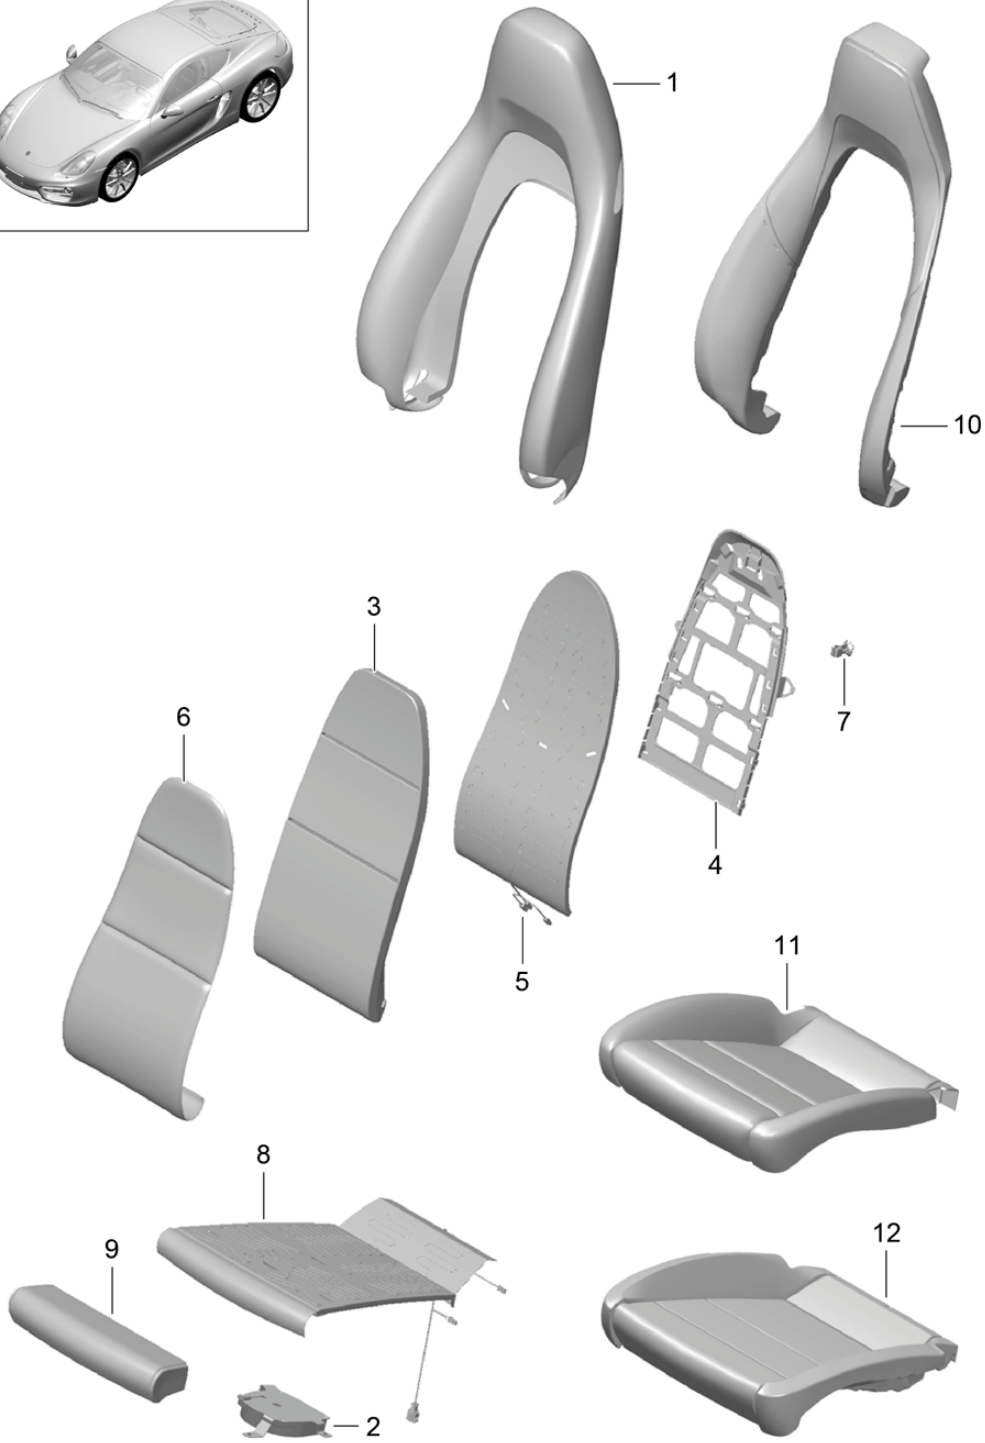

Model: 981C14

Model life 2013>>2016

Model: 981C14 Model life 2013>>2016

Pos	Part Number	Description	Remark	Qty	Model
1	991 521 141 04	Foam part Cover Sports seat Plus Backrest cover	/L /R	1	I317/318/323 I324/983
	991 521 141 04 GDC	Outer part Sports seat Plus Black			+GQ,+GR,+GW, +AJ,+AZ
	991 521 141 04 GEC	Platinum Grey			+CJ,+CZ
	991 521 141 04 GFC	Luxor Beige			+UJ,+UZ,+BL
	991 521 141 04 GGC	Yachting Blue			+EJ,+EZ
	991 521 141 04 GHC	Agate Grey			+DK
	991 521 141 04 GMC	Pebble Grey			+BV
	991 521 141 04 GNC	Amber Orange			+BX
	991 521 141 04 GPC	Lime Gold			+BZ
(1)	991 521 141 05	Backrest cover	/L /R	1	I317/318/323 I324/541/983
	991 521 141 05 GDC	Outer part Sports seat Plus Black			+GQ,+GR,+GW, +AJ,+AZ
	991 521 141 05 GEC	Platinum Grey			+CJ,+CZ
	991 521 141 05 GFC	Luxor Beige			+UJ,+UZ,+BL
	991 521 141 05 GGC	Yachting Blue			+EJ,+EZ
	991 521 141 05 GHC	Agate Grey			+DK
	991 521 141 05 GMC	Pebble Grey			+BV
	991 521 141 05 GNC	Amber Orange			+BX
	991 521 141 05 GPC	Lime Gold			+BZ
(1)	991 521 141 08	Backrest cover	/L /R	1	I317/318/323 I324/983/998
	991 521 141 08 GKC	Outer part Sports seat Plus Espresso			+NE
	991 521 141 08 GLC	Carrera Red			+NG
(1)	991 521 141 09	Backrest cover	/L /R	1	I317/318/323 I324/541/983 I998
	991 521 141 09 GKC	Outer part Sports seat Plus Espresso			+NE
	991 521 141 09 GLC	Carrera Red			+NG
(1)	991 521 981 06	Backrest cover	/L /R	1	IXSC/317/318 I323/324/983
	991 521 981 06 GDC	Outer part Sports seat Plus Black			+GQ,+GR,+GW, +AJ,+AZ
	991 521 981 06 GEC	Platinum Grey			+CJ,+CZ
	991 521 981 06 GFC	Luxor Beige			+UJ,+UZ,+BL
	991 521 981 06 GGC	Yachting Blue			+EJ,+EZ
	991 521 981 06 GHC	Agate Grey			+DK
	991 521 981 06 GMC	Pebble Grey			+BV
	991 521 981 06 GNC	Amber Orange			+BX
	991 521 981 06 GPC	Lime Gold			+BZ
(1)	991 521 981 07	Backrest cover	/L /R	1	IXSC/317/318 I323/324/541 I983
	991 521 981 07 GDC	Outer part Sports seat Plus Black			+GQ,+GR,+GW, +AJ,+AZ
	991 521 981 07 GEC	Platinum Grey			+CJ,+CZ