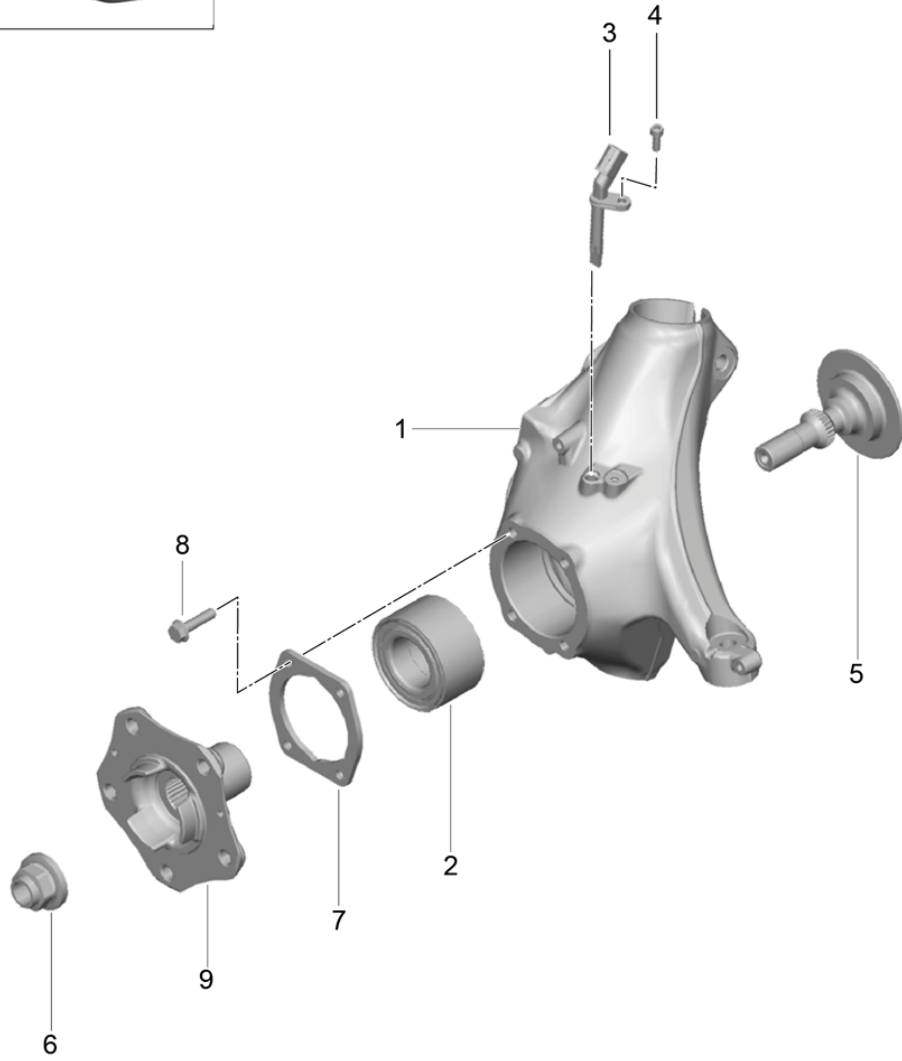

Model: 981C14

Model life 2013>>2016

Model: 981C14

Model life 2013>>2016

Pos	Part Number	Description	Remark	Qty	Model
		Wheel carrier			
		Wheel hub			
1	991 341 157 05	Wheel carrier	/L	1	
(1)	991 341 158 05	Wheel carrier	/R	1	
2	999 053 054 06	Angular-contact bearing		2	
3	991 606 407 01	Speed sensor		2	
4	900 067 117 04	Pan-head screw M 6 x 16		2	
5	997 341 131 00	Tension bolt		2	
6	999 084 135 01	Hexagon nut M 22 X 1,5		2	
6	999 084 135 02	Hexagon nut M 22 X 1,5		2	
7	986 331 661 20	Lid		2	
8	999 217 042 04	Hexagon-head bolt M 8 X 35		8	
9	991 341 605 02	Wheel hub		2	
9	991 341 605 03	Wheel hub		2