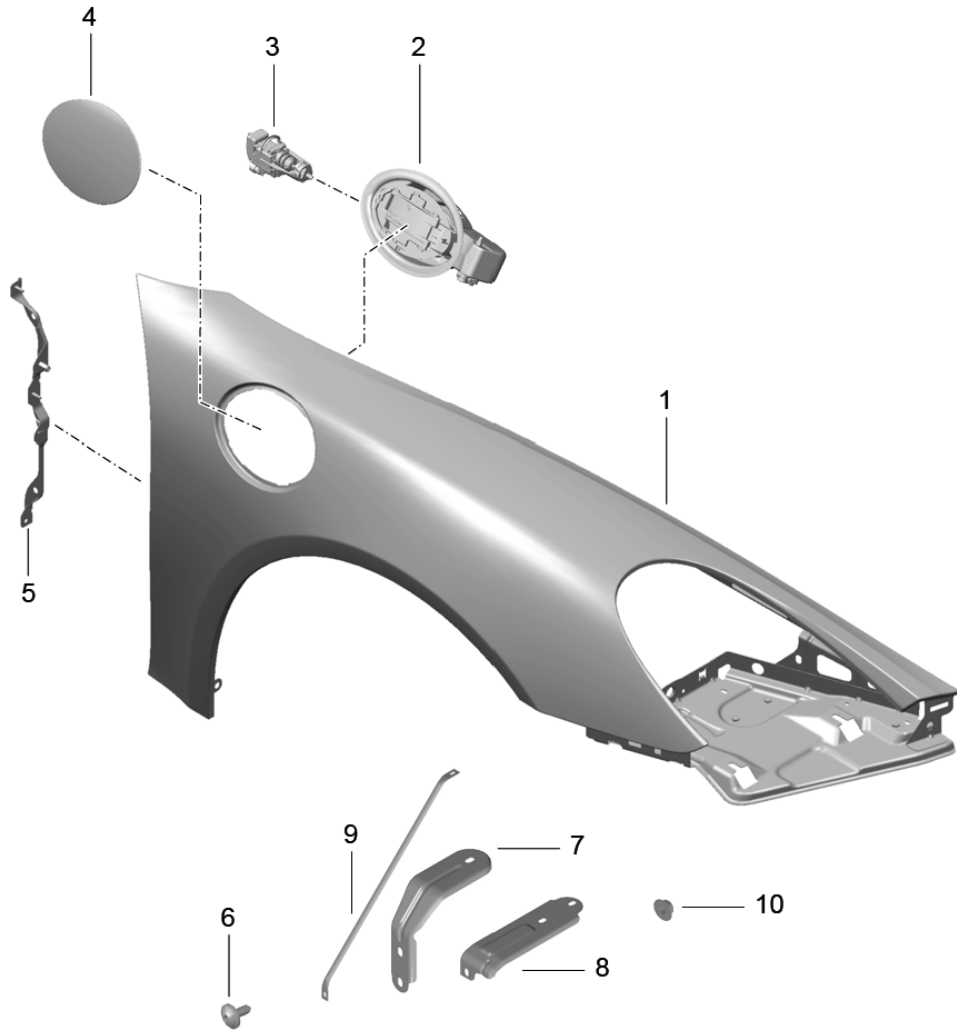

Model: 981C14

Model life 2013>>2016