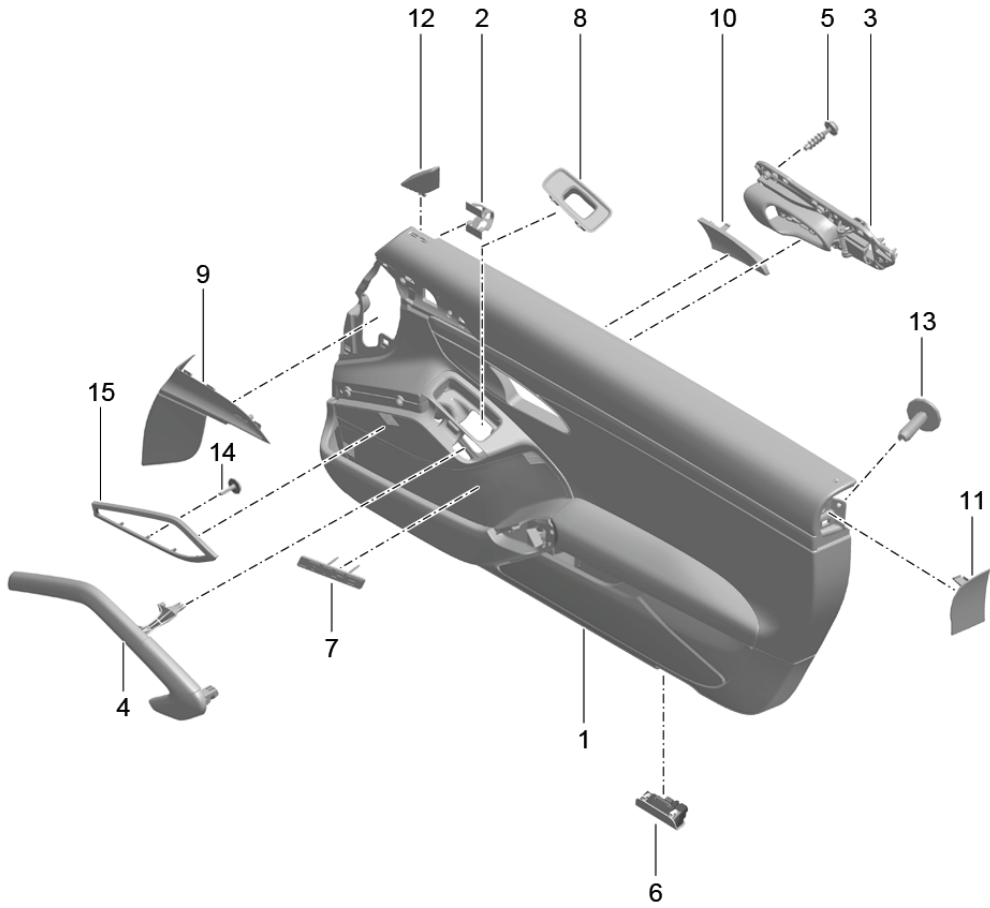

Model: 981C14

Model life 2013>>2016