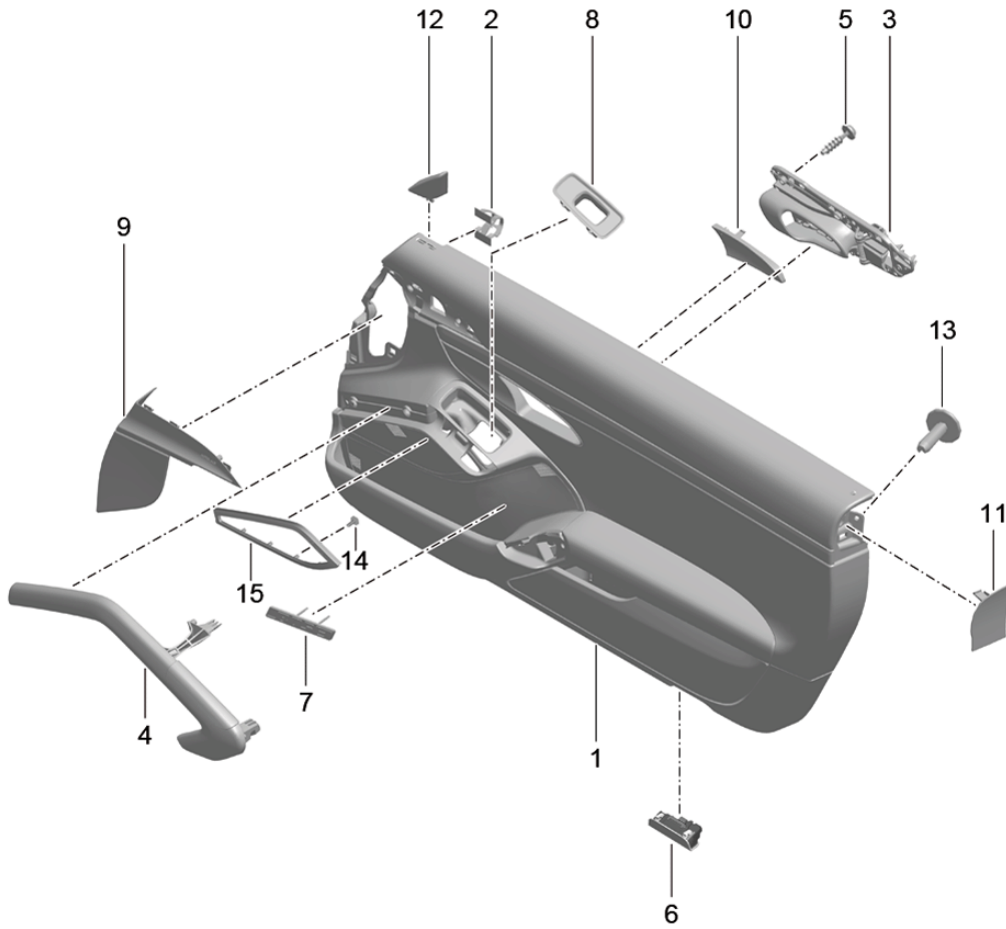

Model: 981C14

Model life 2013>>2016