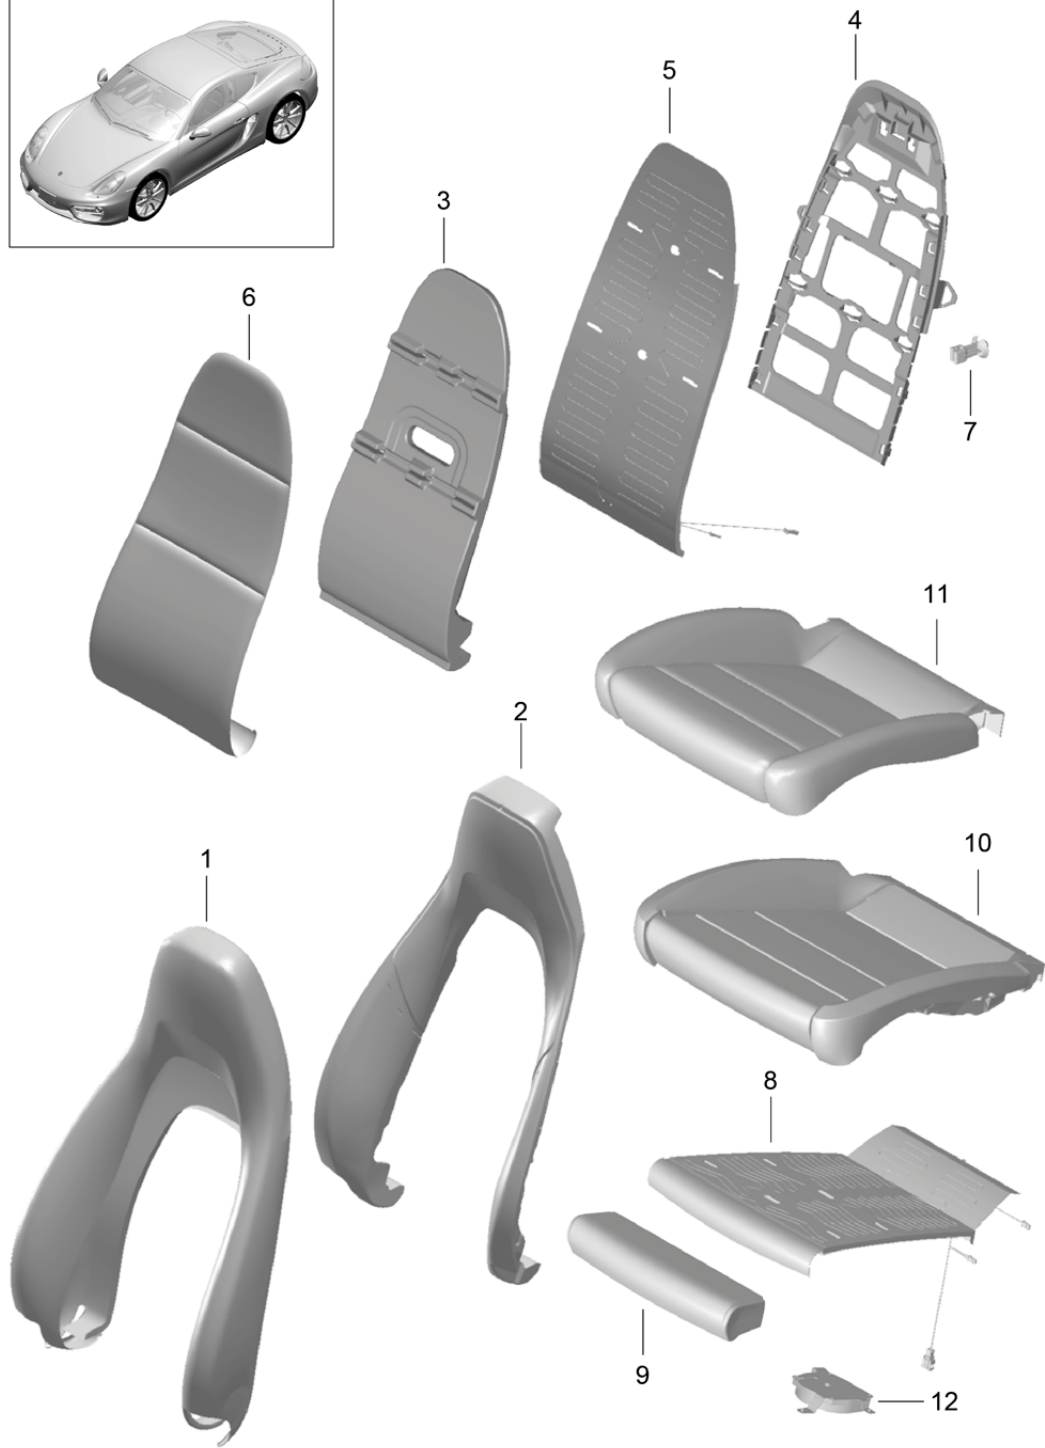

Model: 981C14

Model life 2013>>2016