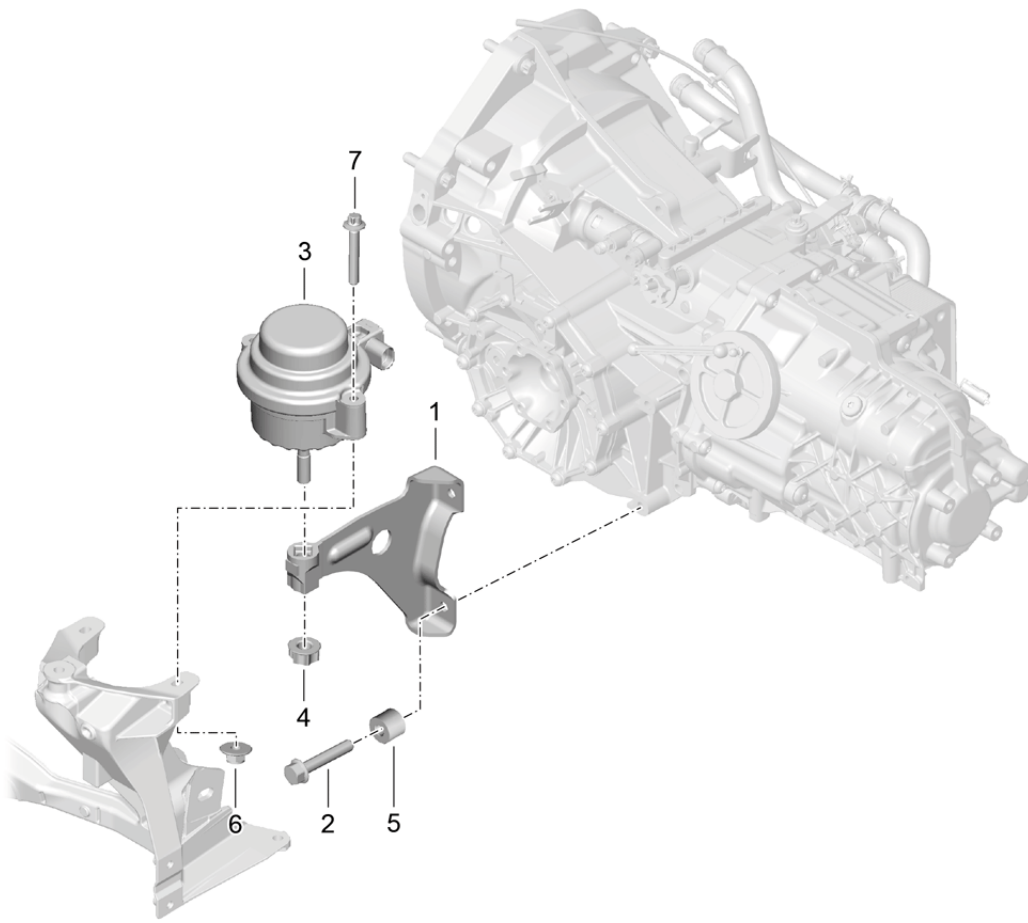

Model: 981C14

Model life 2013>>2016

Model: 981C14

Model life 2013&gt;&gt;2016

Pos	Part Number	Description	Remark	Qty	Model
		Transmission suspension Threaded joint Engine			
1	981 375 195 00	Bracket Left	/L	1	I250
(1)	981 375 181 00	Bracket Left	/L	1	I480
(1)	981 375 196 01	Bracket Right	/R	1	I250
(1)	981 375 182 00	Bracket Right	/R	1	I480
2	900 378 249 01	Hexagon-head bolt AM 10 X 55		4	I480
(2)	900 378 338 01	Combination screw AM 10 X 30		4	I250
3	981 375 059 04	Hydraulic mount		2	I140
(3)	981 375 049 02	Hydraulic mount		2	-I140
4	999 086 009 02	Nut M 12 X 1,5		2	
5	999 209 118 30	Spacer sleeve 10,2 X 7,4		4	I480
6	999 084 447 01	Hexagon nut M 8		4	
7	900 385 071 01	Torx screw M 8 X 50		4	-I140
(7)	900 385 121 01	Outer hexagon round screw M 8 X 75		4	I140