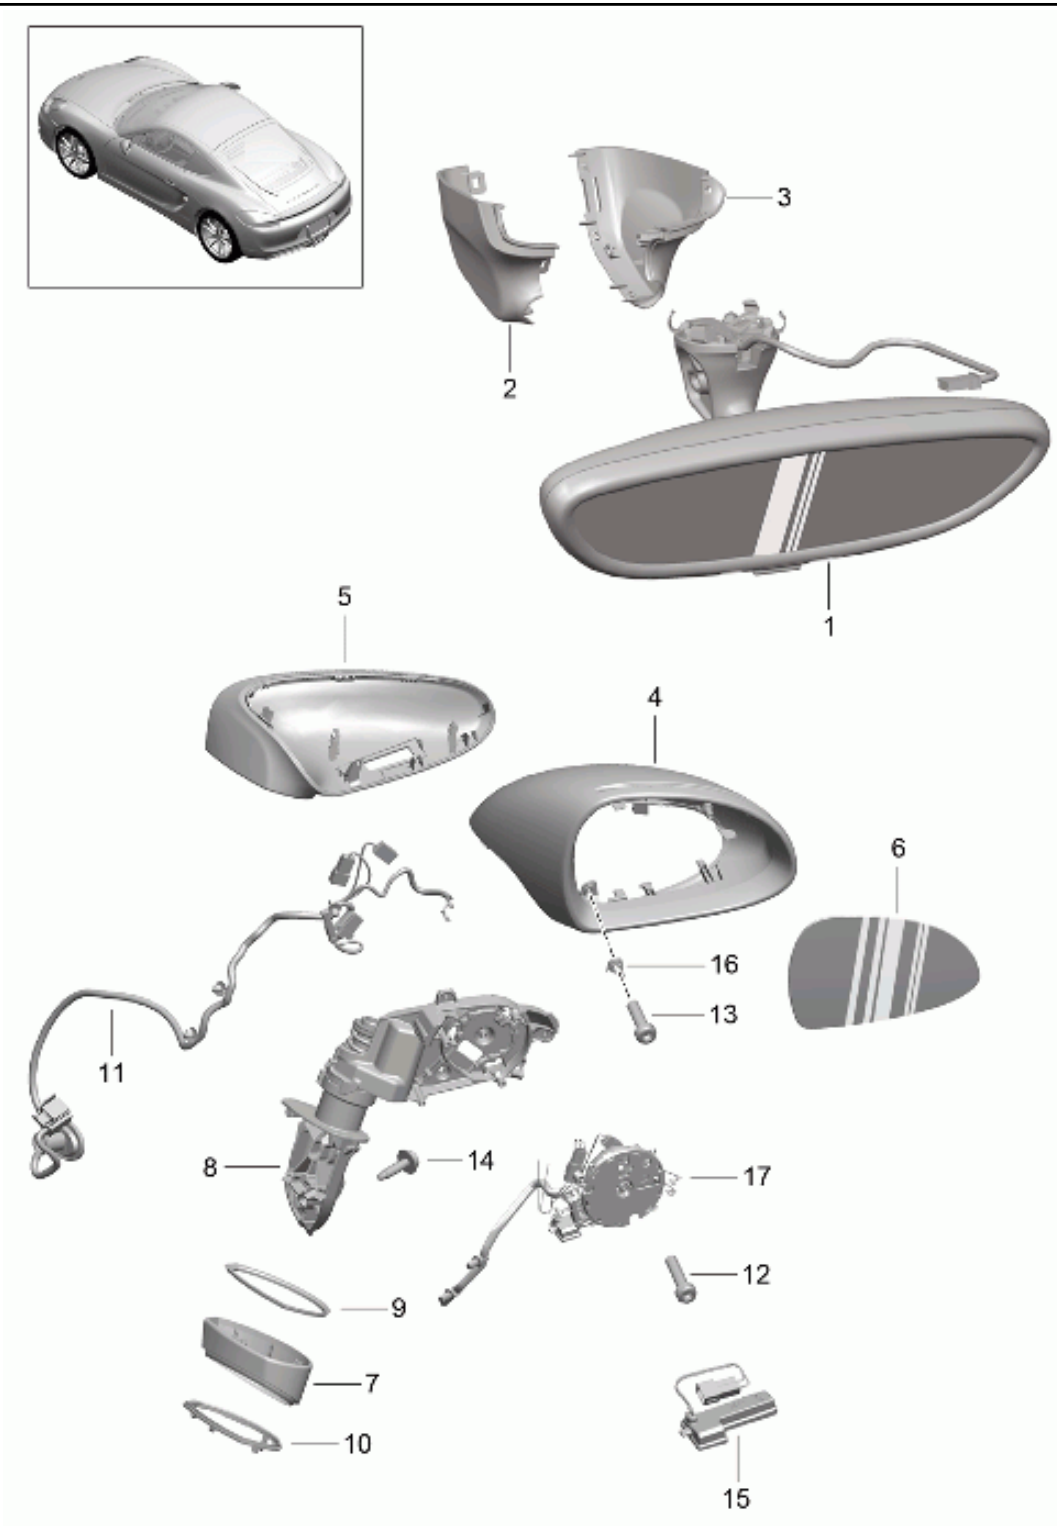

Model: 981C14

Model life 2013>>2016