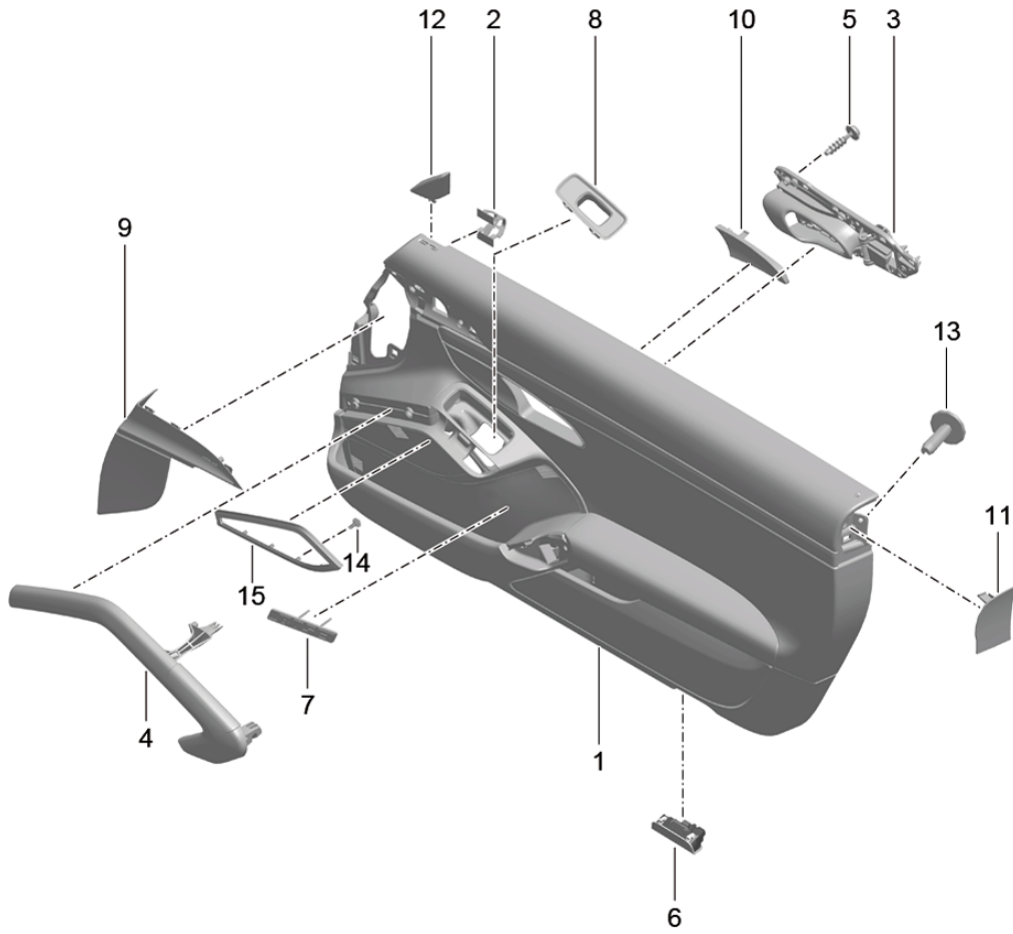

Model: 981C14

Model life 2013>>2016