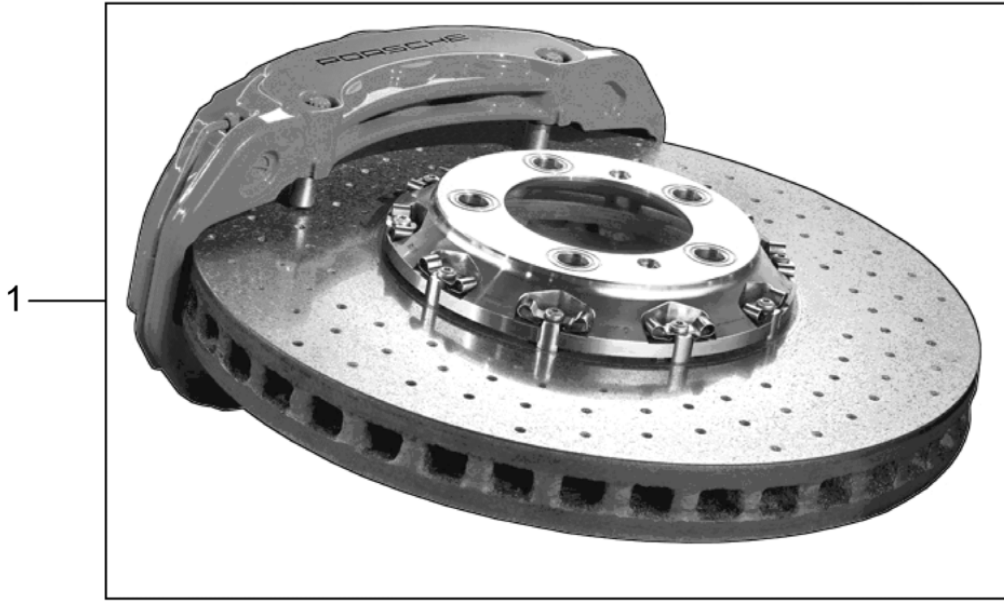

Model: TEQ

Model life 1985>>2012