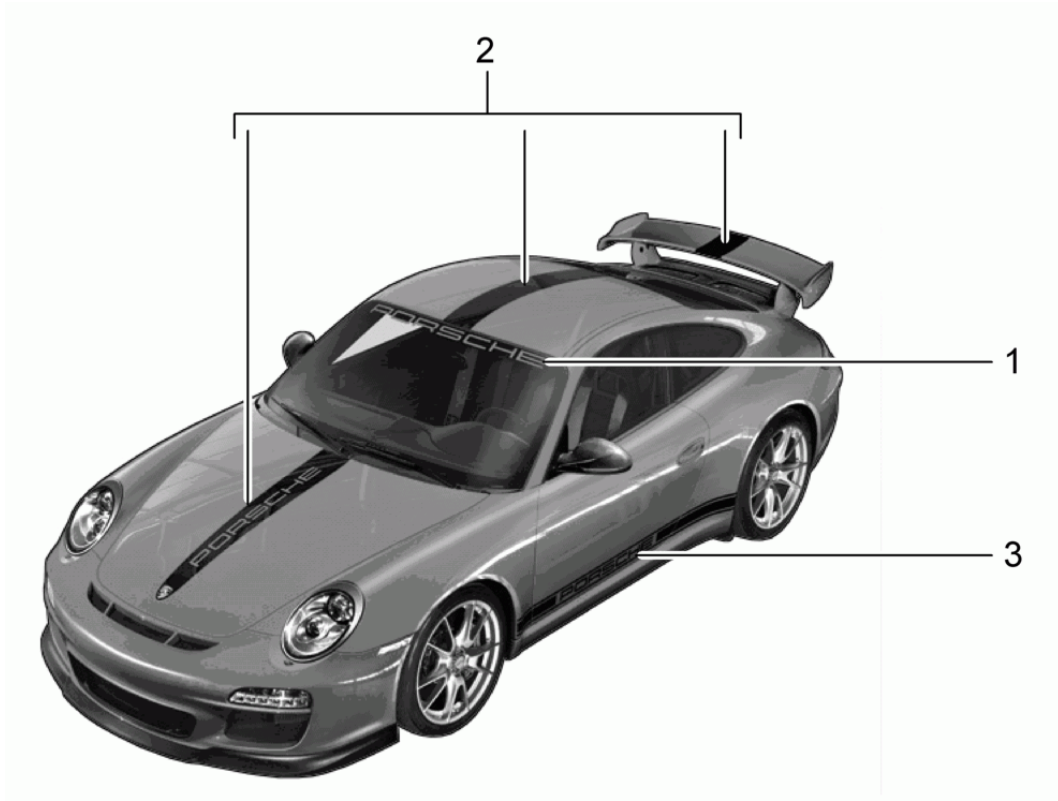

Model: TEQ

Model life 1985>>2012