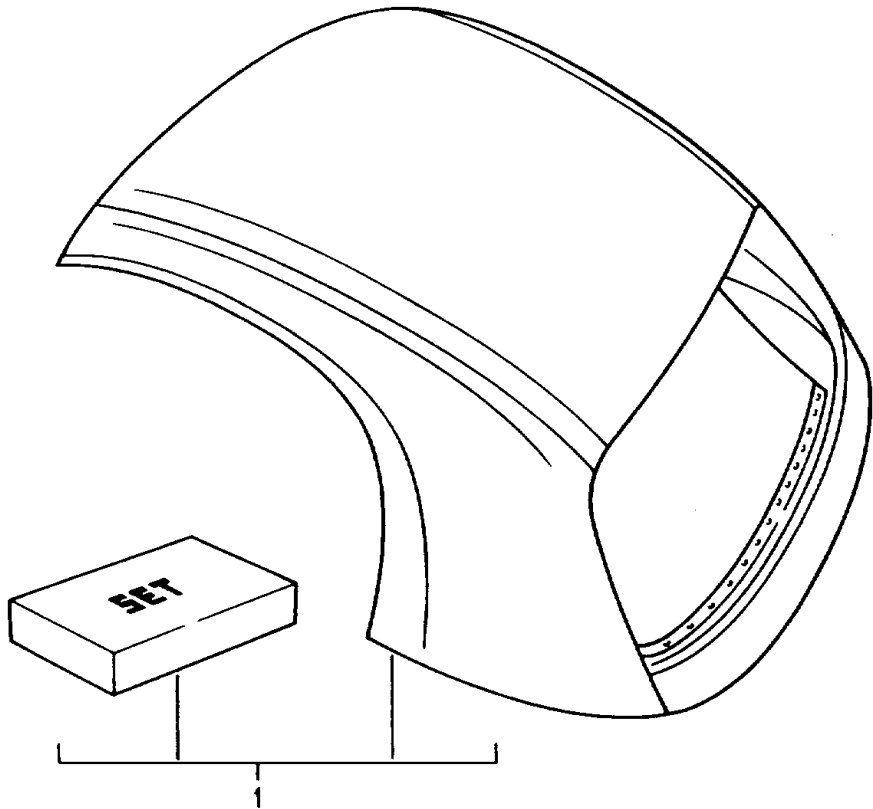

Model life 1985>>2012

Model: TEQ Model life 1985>>2012

Pos	Part Number	Description	Remark	Qty	Model
1	986 563 005 01	Hardtop Insert Cover Workshop manual Boxster Main group 6 610219 Attention Hardtop Complete Lacquered	97-04	1	Boxster(986)
	986 563 005 01 92U	Arctic silver metallic			X1
	986 563 005 01 3AZ	Ocean blue metallic			E1
	986 563 005 01 84A	Guards red			G1
	986 563 005 01 041	Black			A1
	986 563 005 01 744	Black-metallic			Z8
	986 563 005 01 12M	Pastel yellow			Q1
	986 563 005 01 3AS	Blue turquoise			J1
	986 563 005 01 3AU	Glacier white			Z1
	986 563 005 01 3AX	Zenith blue metallic			F1
	986 563 005 01 84S	Arena red metallic			H8
	986 563 005 01 25K	Ocean jade metallic	98-04		J3
	986 563 005 01 2B4	Forest green metallic			53
	986 563 005 01 23F	Slate grey metallic			
	986 563 005 01 M5W	Lapis blue metallic	01-04		E3
	986 563 005 01 8A3	Orient red metallic	01-04		L1
	986 563 005 01 1A8	Zanzibar red	01-04		N1
	986 563 005 01 6A6	Meridian metallic	01-04		X2
	986 563 005 01 6B4	Seal grey metallic	01-04		Y1
	986 563 005 01 C9Z	Basalt black metallic			Z4
		Technical information Boxster Main group 6 6117 Attention When required order also:			
-	986 563 713 02	Insert	/L	1	
-	986 563 714 02	Insert	/R	1	
-	999 219 041 00	Fit bolt Mounting Hardtop Tech. information memo Boxster Main group 6 6492 Attention for cars without M273 / M550 Subsequent installation Rear window Heatable Order also:		2	
-	986 613 134 00	Tip switch	/LL	1	I098
	986 613 134 00 A02	Gloss black			
-	986 613 133 00	Tip switch	/RL	1	I099
	986 613 133 00 A02	Gloss black			
-	996 615 117 00	Relay		1	
		When required order also:			
-	986 612 083 00	Wiring harness		1	
2	000 044 000 12	Cover for Hardtop		1	