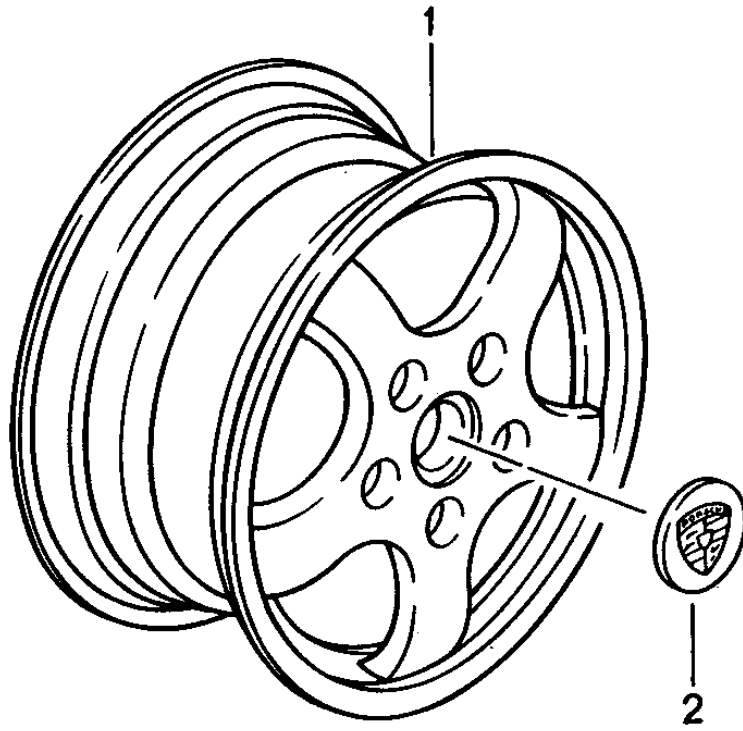

Model: TEQ

Model life 1985>>2012

Pos	Part Number	Description	Remark	Qty	Model
1	997 044 602 01	Gear wheel sets Summer Gear set CARRERA CLASSIC	05- 05-	1	911/S (997 I) 911/S I338
1	997 044 602 11	Gear set CARRERA CLASSIC	06-	1	911/S I339
1	997 044 602 02	Gear set CARRERA CLASSIC Tyre pressure monitoring	05-08	1	911/S I338 I482
1	997 044 602 12	Gear set CARRERA CLASSIC Tyre pressure monitoring	06-08	1	911/S I339 I482
2	997 044 602 03	Gear set SPORT-DESIGN	05-	1	911/S I338
2	997 044 602 13	Gear set SPORT-DESIGN	06-	1	911/S I339
2	997 044 602 04	Gear set SPORT-DESIGN Tyre pressure monitoring	05-08	1	911/S I338 I482
2	997 044 602 14	Gear set SPORT-DESIGN Tyre pressure monitoring	06-08	1	911/S I339 I482
3	997 044 602 05	Gear set CARRERA S	05-08	1	911/S I338
3	997 044 602 15	Gear set Carrera S	06-08	1	911/S I339
3	997 044 602 06	Gear set CARRERA S Tyre pressure monitoring	05-08	1	911/S I338 I482
3	997 044 602 16	Gear set CARRERA S Tyre pressure monitoring	06-08	1	911/S I339 I482

Model: TEQ

Model life 1985>>2012