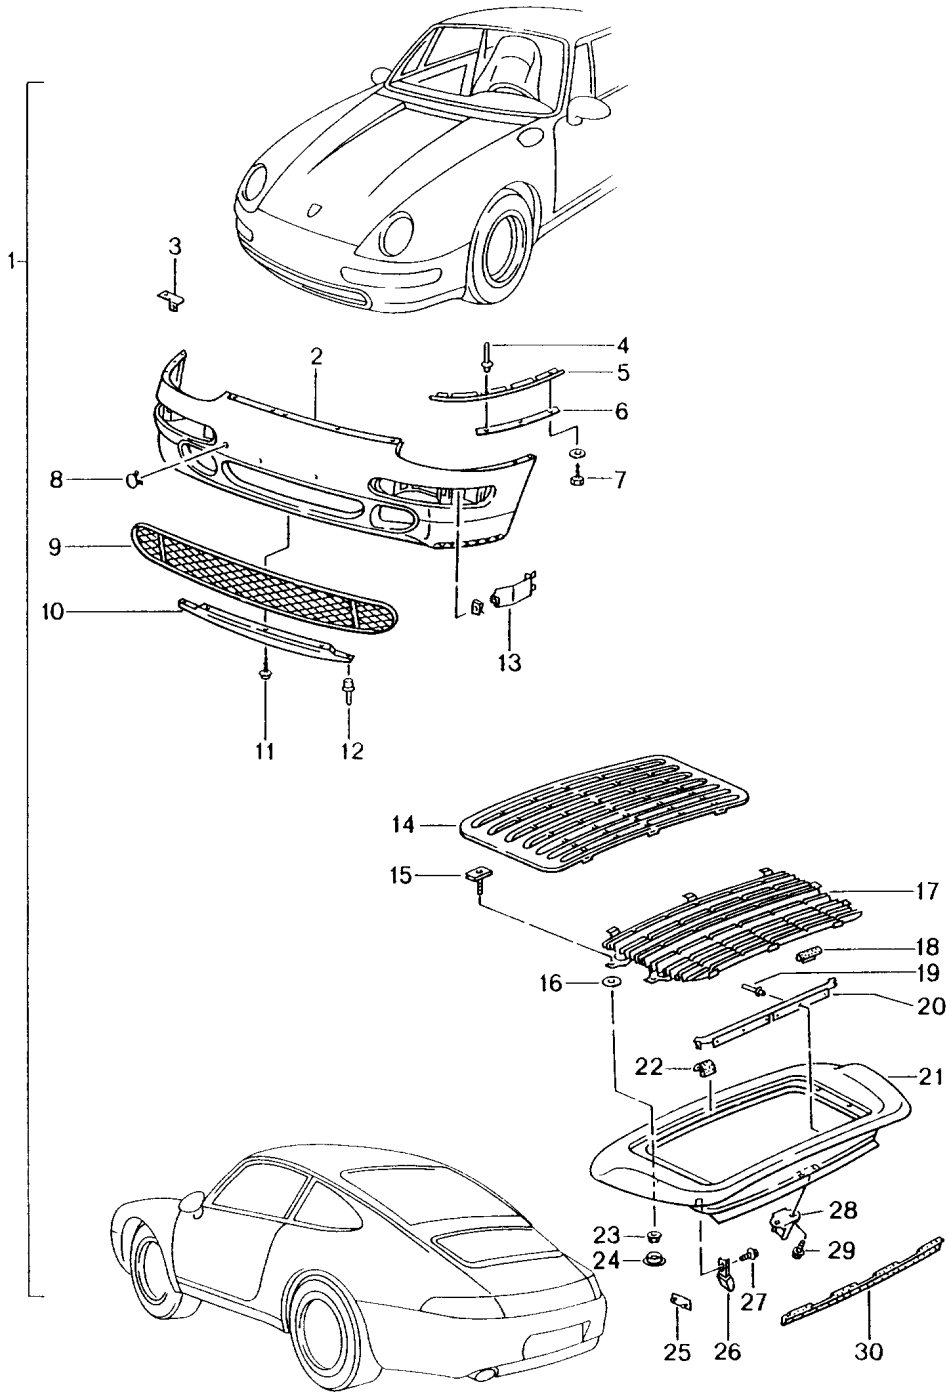

Model: TEQ

Model life 1985>>2012

Model: TEQ Model life 1985>>2012

Pos	Part Number	Description	Remark	Qty	Model
		Aerokit	94-98		CARRERA, C4
		Turbo			
1	000 044 800 15	Aerokit		1	CARRERA, C4
		Turbo			CABRIO, TARGA
		Comprising:			
2	993 505 311 02	Lining		1	
	993 505 311 02 G2X	Prime coated			
3	993 505 793 01	Support	/L	1	
(3)	993 505 794 01	Support	/R	1	
4	999 190 104 30	Blind rivet		4	
		A 3,2 X 7,9			
5	993 505 543 00	Piping	/L	1	
(5)	993 505 544 00	Piping	/R	1	
6	993 505 735 01	Retaining strip		2	
7	900 187 145 02	Combination screw		6	
		B 4,8 X 22			
8	964 505 103 00	Cap		1	
	964 505 103 00 G2X	Prime coated			
9	993 505 551 01	Ventilation grille		1	
10	993 505 523 00	Spoiler		1	
	993 505 523 00 01C	Black			
10	993 505 523 02	Spoiler		1	
	993 505 523 02 01C	Black			
11	999 073 081 02	Tapping screw		3	
		ST 4,2 X 13			
12	999 507 499 40	Expansion rivet		2	
		5,0 X 11,5			
13	993 631 181 00	Retaining bow	/L	1	
(13)	993 631 182 00	Retaining bow	/R	1	
14	993 512 333 01	Ventilation grille		1	
	993 512 333 01 G2X	Prime coated			
15	999 507 546 02	Clamp		4	
		M 4			
16	999 591 974 02	Clamping washer		4	
16	999 591 974 01	Clamping washer		4	
17	993 512 501 00	Protective grille		1	
	993 512 501 00 70K	Black			
18	993 512 861 00	Boot		6	
19	999 190 408 30	Blind rivet		8	
		A 4,0 X 18,8			
20	993 512 629 01	Sealing strip		1	
21	993 512 511 00	Rear spoiler		1	
	993 512 511 00 G2X	Prime coated			
22	993 512 633 00	Spacer		3	
23	900 084 020 02	Lock nut		4	
24	999 703 146 40	Lid		4	
		23,6 X 31,0			
25	993 512 875 00	Protective strip		2	
	993 512 875 00 01C	Satin black			
26	993 512 521 00	Stop	/L	1	
(26)	993 512 522 00	Stop	/R	1	
27	999 075 039 02	Combination screw		4	
		M 6 X 12		1	
27	999 075 039 0C	Combination screw		4	
		M 6 X 12		1	
28	900 067 273 02	Combination screw		2	
		M 6 X 16			
28	900 067 273 09	Combination screw		2	
		M 6 X 16			
29	993 512 213 00	Lock upper part		1	
30	993 504 513 00	Gasket		1	
-	999 507 074 02	Speed nut		4