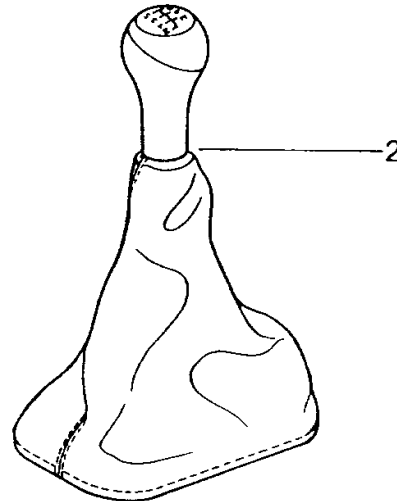

Model: TEQ

Model life 1985>>2012

Model: TEQ Model life 1985>>2012

Pos	Part Number	Description	Remark	Qty	Model
1	993 424 981 00	Shift-lever knob Gearshift knob Rootwood Light	94-98	1	911 (993) Carrera Targa
	993 424 981 00 4YU	Cashmere beige			
	993 424 981 00 T15	Chestnut brown			
	993 424 981 00 6XL	Classic grey			
	993 424 981 00 3QN	Marble grey			
	993 424 981 00 H24	Midnight blue			
	993 424 981 00 8YR	Black			
1	993 424 981 01	Gearshift knob Rootwood Dark		1	Carrera Targa
	993 424 981 01 4YU	Cashmere beige			
	993 424 981 01 T15	Chestnut brown			
	993 424 981 01 6XL	Classic grey			
	993 424 981 01 3QN	Marble grey			
	993 424 981 01 H24	Midnight blue			
	993 424 981 01 8YR	Black			
2	993 424 981 06	Gearshift knob Carbon-aluminium look		1	Carrera Targa
	993 424 981 06 4YU	Cashmere beige			
	993 424 981 06 T15	Chestnut brown			
	993 424 981 06 6XL	Classic grey			
	993 424 981 06 3QN	Marble grey			
	993 424 981 06 H24	Midnight blue			
	993 424 981 06 8YR	Black			
(2)	000 044 700 14	Shift-lever knob		1	Carrera
	000 044 700 14 4YU	Cashmere beige			
	000 044 700 14 T15	Chestnut brown			
	000 044 700 14 6XL	Classic grey			
	000 044 700 14 3QN	Marble grey			
	000 044 700 14 H24	Midnight blue			
	000 044 700 14 8YR	Black			
(2)	964 424 981 03	Gearshift knob Aluminium look		1	Carrera Targa
	964 424 981 03 4YU	Cashmere beige			
	964 424 981 03 T15	Chestnut brown			
	964 424 981 03 6XL	Classic grey			
	964 424 981 03 3QN	Marble grey			
	964 424 981 03 H24	Midnight blue			
	964 424 981 03 8YR	Black			
3	993 424 981 02	Gearshift knob Leather Shift pattern Leather		1	Carrera Targa
	993 424 981 02 4YU	Cashmere beige			
	993 424 981 02 T15	Chestnut brown			
	993 424 981 02 6XL	Classic grey			
	993 424 981 02 3QN	Marble grey			
	993 424 981 02 H24	Midnight blue			
	993 424 981 02 8YR	Black			
4	000 044 700 05	Insert Shift pattern Leather		1	C2/C4/C4S Turbo Targa
	000 044 700 05 4YU	Cashmere beige			
	000 044 700 05 T15	Chestnut brown			
	000 044 700 05 6XL	Classic grey			
	000 044 700 05 3QN	Marble grey			
	000 044 700 05 H24	Midnight blue			
	000 044 700 05 8YR	Black			
4	EXC 964 018 08	Insert Crest		1	C2/C4/C4S Turbo