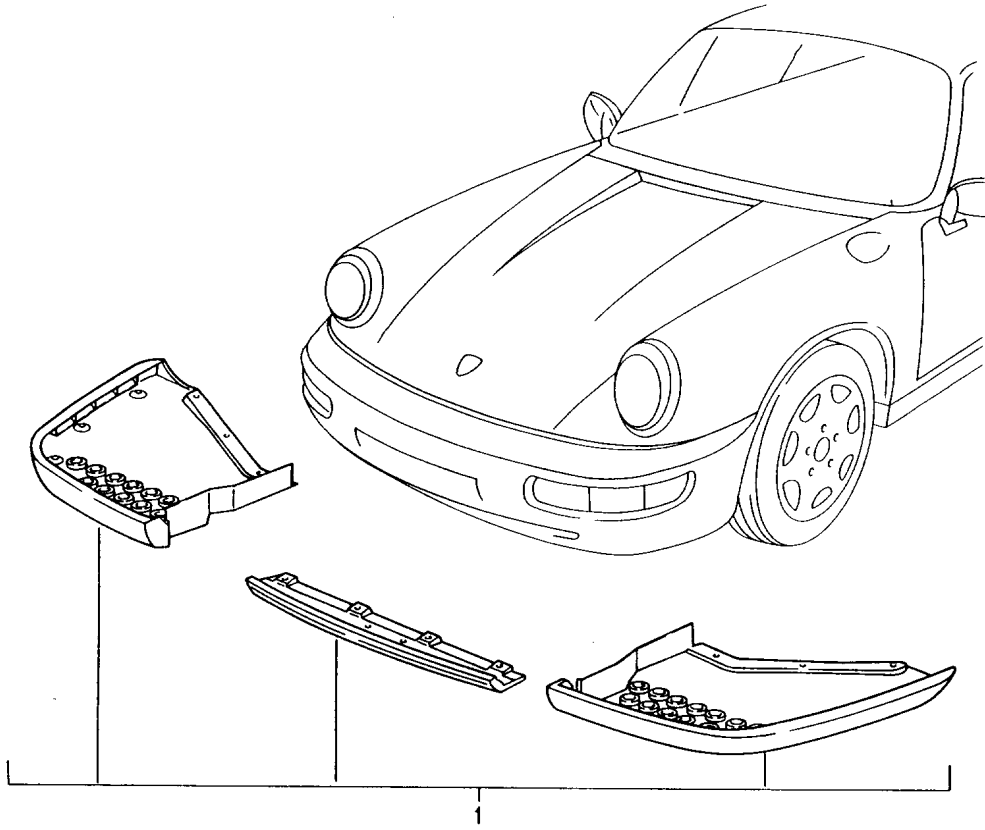

Model: TEQ

Model life 1985>>2012