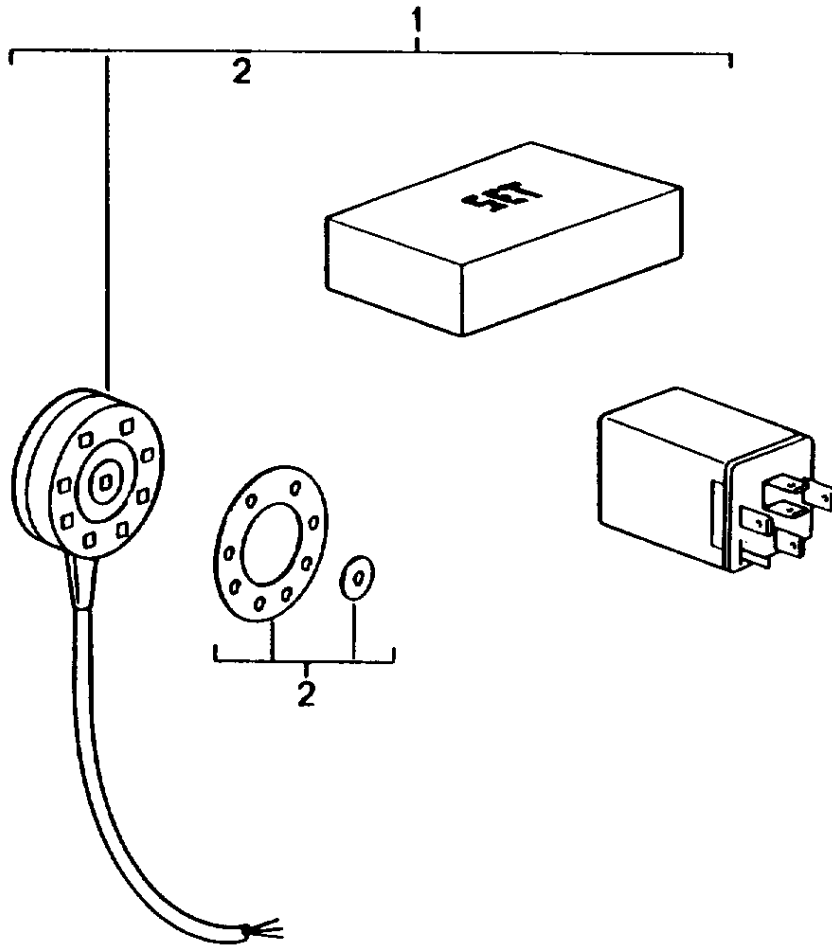

Model: TEQ

Model life 1985>>2012