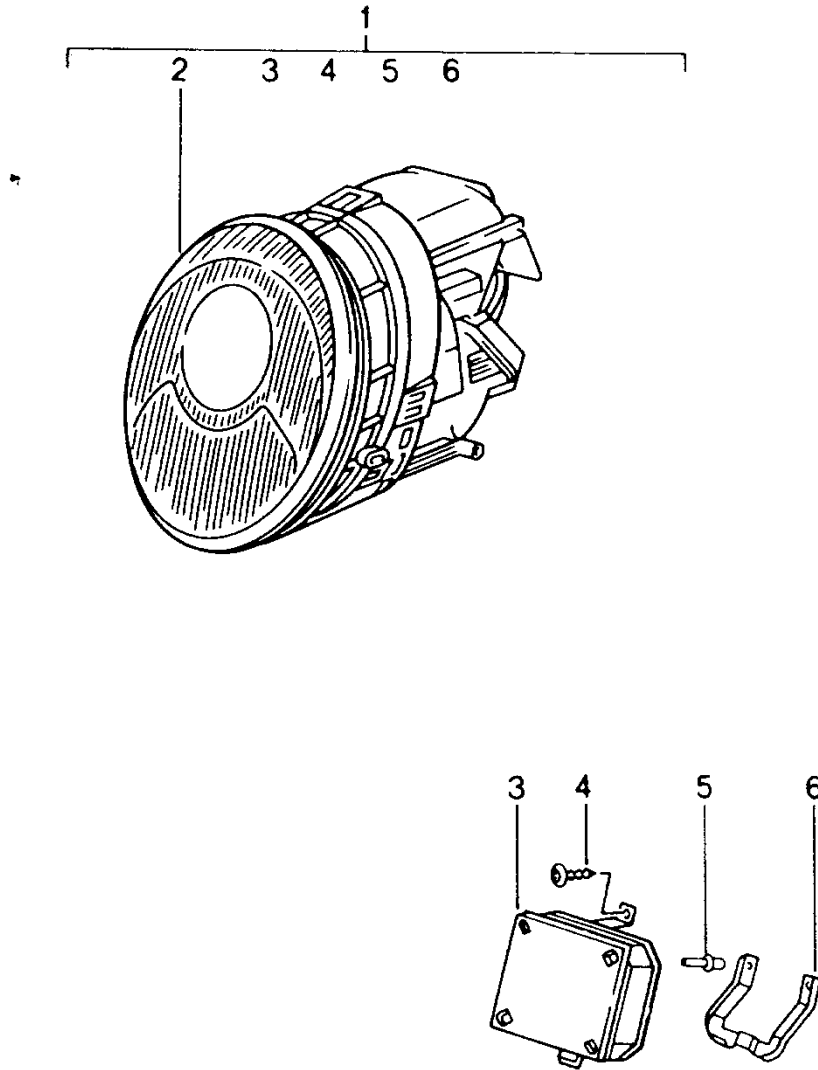

Model: TEQ

Model life 1985>>2012

Model: TEQ

Model life 1985>>2012

Pos	Part Number	Description	Remark	Qty	Model
		Headlamp Litronic Technical information 911(993) Main group 9 9415 Attention	94-98		911(993)
1	000 044 900 14	Headlamp LITRONIC	(J) 94-98	1	
1	000 044 900 16	Headlamp LITRONIC Set Comprising:	94-98	1	/LL
2	993 631 041 02	Headlamp Left	(J)	1	
2	993 631 042 02	Headlamp Right	(J)	1	
2	993 631 031 02	Headlamp Left		1	/LL
2	993 631 032 02	Headlamp Right		1	/LL
3	993 631 193 02	Control unit		2	
4	900 075 355 02	Combination screw M 6 X 16		2	
4	900 075 355 01	Hexagon-head bolt M 6 X 16		2	
5	999 190 119 30	Blind rivet A 4,0 X 6,8		4	
6	993 631 196 00	Support		2	
-	993 701 631 01	Sticker		2	
-	993 631 195 00	Support		2	
-	999 500 042 02	Blind rivet nut M 6/0,5 - 3		2	
-	999 919 088 02	Oval-head screw		6	
-	000 044 900 13	Wiring harness		2	