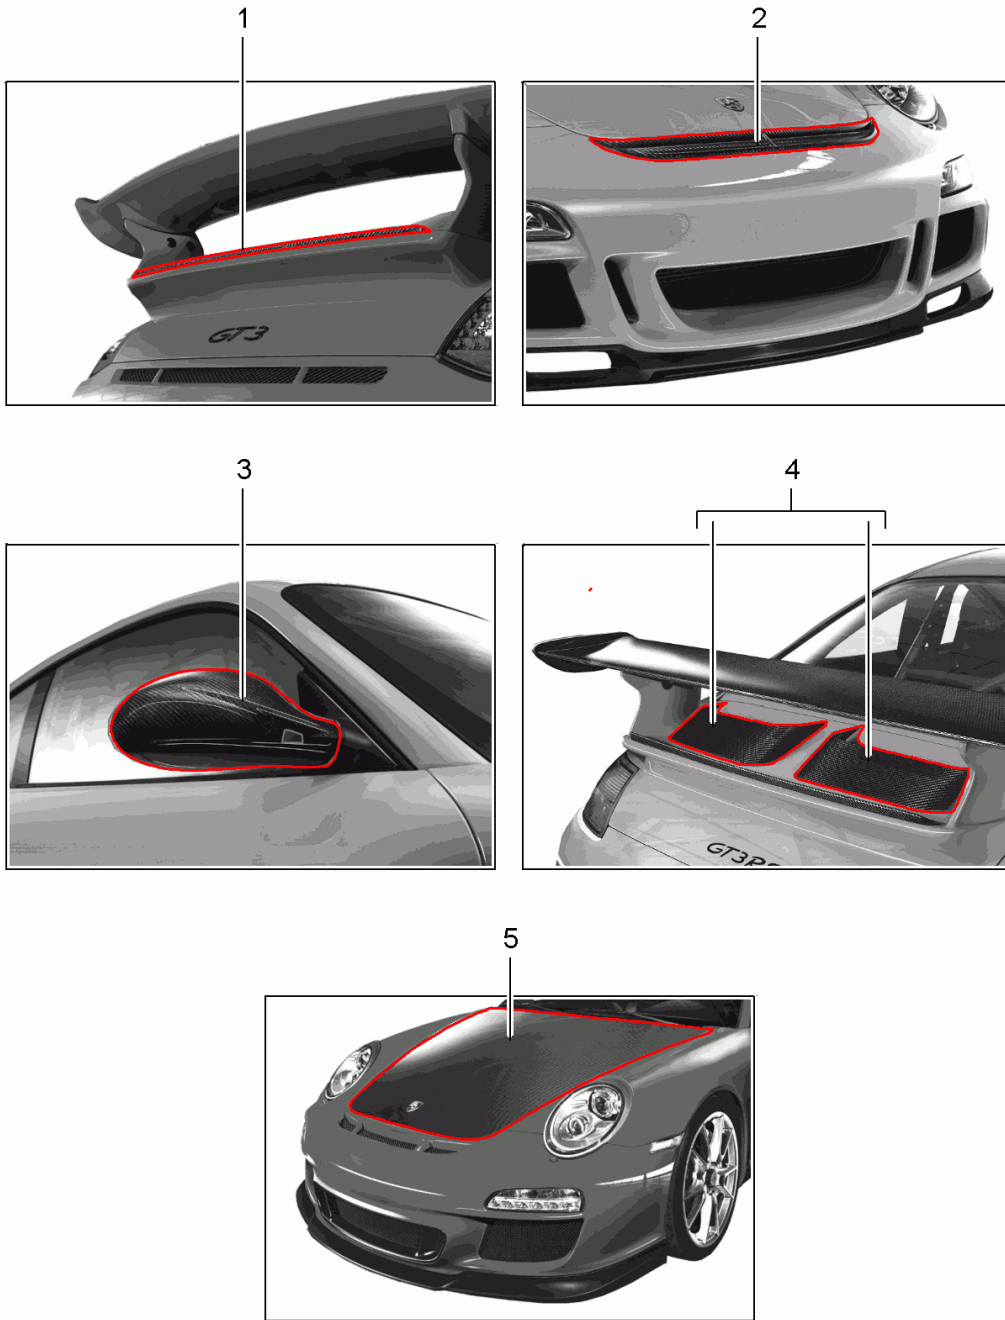

Model: TEQ

Model life 1985>>2012

Model: TEQ Model life 1985>>2012

Pos	Part Number	Description	Remark	Qty	Model
		Motor sports Carbon Parts kit	07-12		911 (997) GT3 / GT3 RS GT3 RS 4.0 GT2 RS
1	997 044 850 00	Spoiler lip Rear lid Carbon Set	07-08 10-	1	GT3 / GT3 RS GT3
2	997 044 850 01	Air exhaust Bumper Front Carbon Set	07-08	1	GT3 / GT3 RS
3	997 044 850 02	Door mirror Carbon Set	/L /R 07-08 10- 11-	1	GT3 / GT3 RS GT3 / GT3 RS GT3 RS 4.0
4	997 044 850 03	Air guide Rear lid Carbon Set	/L /R 07-08 10-	1	GT3 / GT3 RS GT3
5	997 044 850 05	Lid Front Carbon, fine high-gloss Set	07-08 10- 11-	1	GT3 / GT3 RS GT3 / GT3 RS GT3 RS 4.0
-	997 044 850 04	Wing Carbon Prime coated Set	/L /R 10- 10-	1	GT2 RS GT3 RS