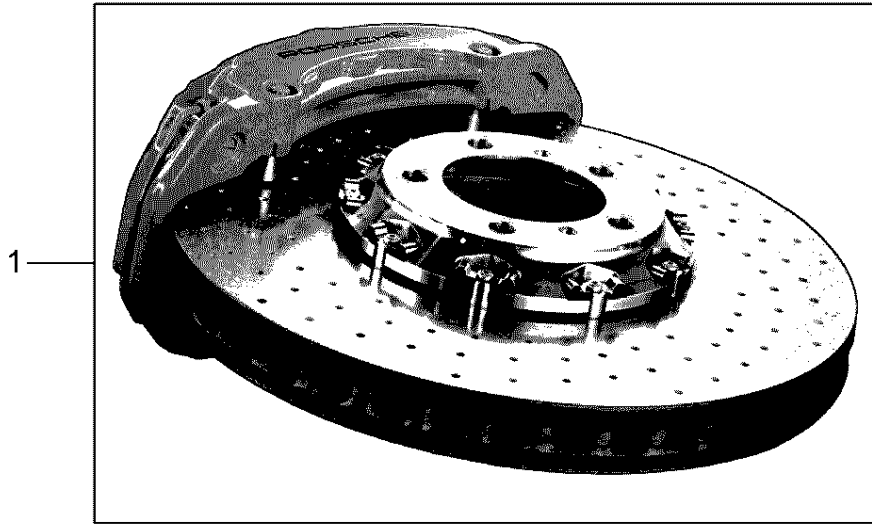

Model: TEQ

Model life 1985>>2012