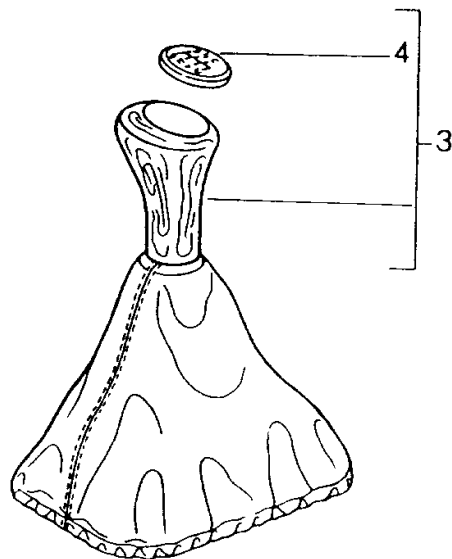

Model: TEQ

Model life 1985>>2012

Model: TEQ Model life 1985>>2012

Pos	Part Number	Description	Remark	Qty	Model
1	993 424 981 00	Shift-lever knob Gearshift knob Rootwood Light	94-98	1	911 (993) Carrera Targa
	993 424 981 00 4YU	Cashmere beige			
	993 424 981 00 T15	Chestnut brown			
	993 424 981 00 6XL	Classic grey			
	993 424 981 00 3QN	Marble grey			
	993 424 981 00 H24	Midnight blue			
	993 424 981 00 8YR	Black			
1	993 424 981 01	Gearshift knob Rootwood Dark		1	Carrera Targa
	993 424 981 01 4YU	Cashmere beige			
	993 424 981 01 T15	Chestnut brown			
	993 424 981 01 6XL	Classic grey			
	993 424 981 01 3QN	Marble grey			
	993 424 981 01 H24	Midnight blue			
	993 424 981 01 8YR	Black			
2	993 424 981 06	Gearshift knob Carbon-aluminium look		1	Carrera Targa
	993 424 981 06 4YU	Cashmere beige			
	993 424 981 06 T15	Chestnut brown			
	993 424 981 06 6XL	Classic grey			
	993 424 981 06 3QN	Marble grey			
	993 424 981 06 H24	Midnight blue			
	993 424 981 06 8YR	Black			
(2)	000 044 700 14	Shift-lever knob		1	Carrera
	000 044 700 14 4YU	Cashmere beige			
	000 044 700 14 T15	Chestnut brown			
	000 044 700 14 6XL	Classic grey			
	000 044 700 14 3QN	Marble grey			
	000 044 700 14 H24	Midnight blue			
	000 044 700 14 8YR	Black			
(2)	964 424 981 03	Gearshift knob Aluminium look		1	Carrera Targa
	964 424 981 03 4YU	Cashmere beige			
	964 424 981 03 T15	Chestnut brown			
	964 424 981 03 6XL	Classic grey			
	964 424 981 03 3QN	Marble grey			
	964 424 981 03 H24	Midnight blue			
	964 424 981 03 8YR	Black			
3	993 424 981 02	Gearshift knob Leather Shift pattern Leather		1	Carrera Targa
	993 424 981 02 4YU	Cashmere beige			
	993 424 981 02 T15	Chestnut brown			
	993 424 981 02 6XL	Classic grey			
	993 424 981 02 3QN	Marble grey			
	993 424 981 02 H24	Midnight blue			
	993 424 981 02 8YR	Black			
4	000 044 700 05	Insert Shift pattern Leather		1	C2/C4/C4S Turbo Targa
	000 044 700 05 4YU	Cashmere beige			
	000 044 700 05 T15	Chestnut brown			
	000 044 700 05 6XL	Classic grey			
	000 044 700 05 3QN	Marble grey			
	000 044 700 05 H24	Midnight blue			
	000 044 700 05 8YR	Black			
4	EXC 964 018 08	Insert Crest		1	C2/C4/C4S Turbo