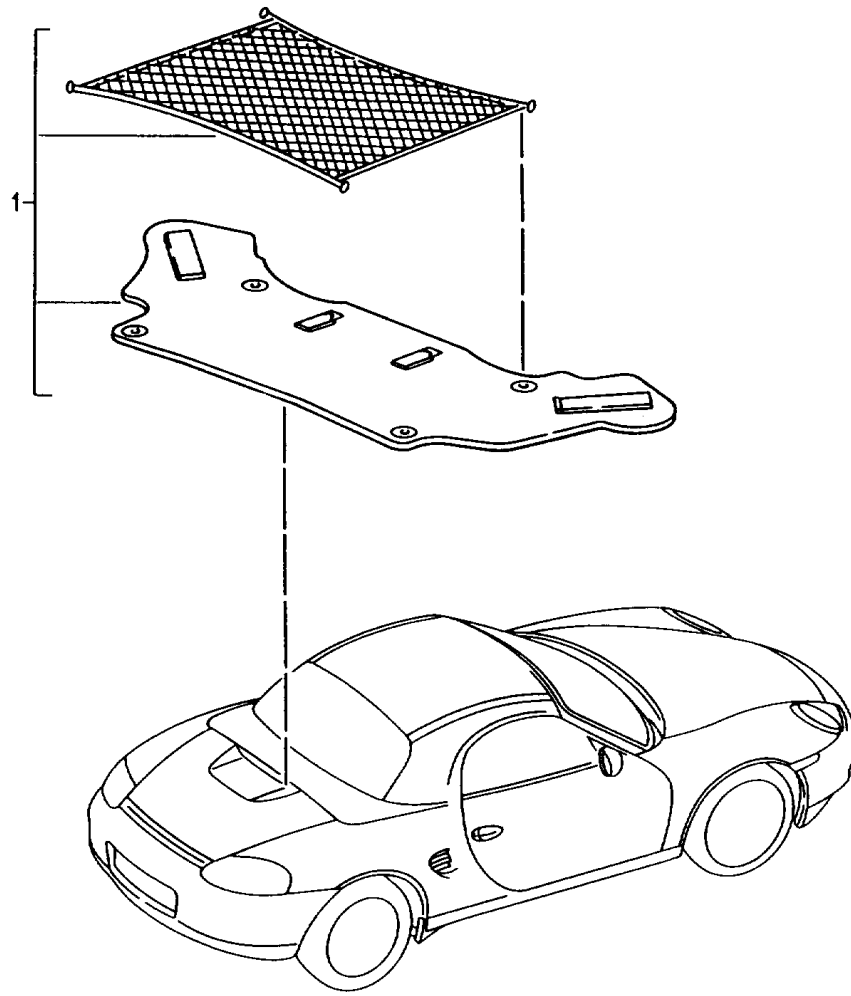

Model: TEQ

Model life 1985>>2012