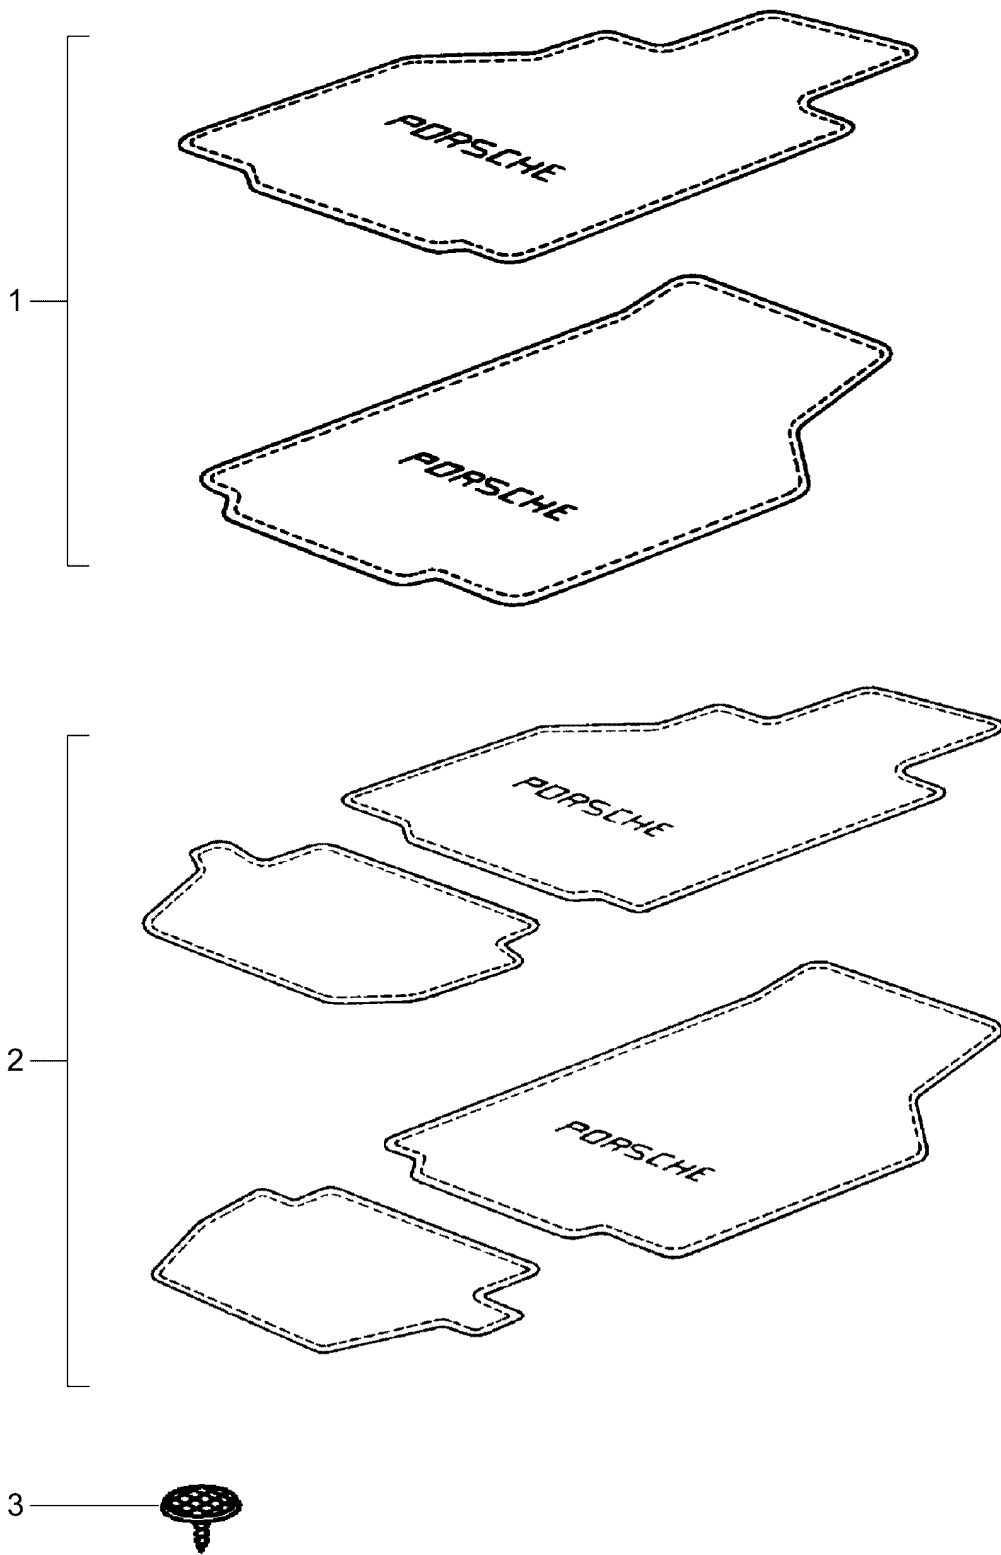

Model: TEQ

Model life 1985>>2012