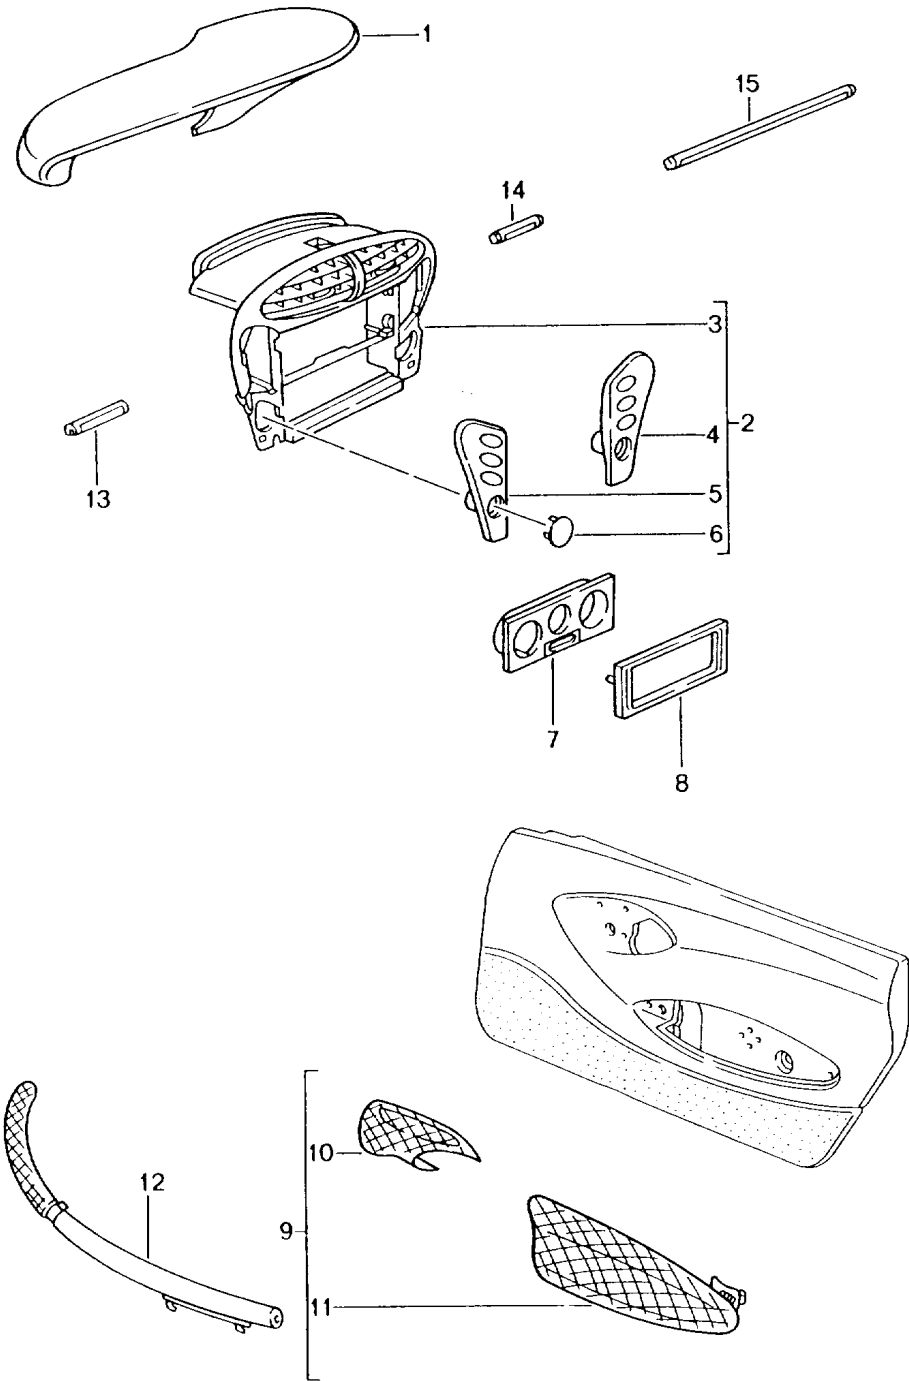

Model: TEQ

Model life 1985>>2012

Model: TEQ Model life 1985>>2012

Pos	Part Number	Description	Remark	Qty	Model
		Instrument box Centre console Door Dark maple rootwood	99-04		BOXSTER
1	986 552 984 12	Instrument box Dark maple rootwood Leather	/LL	1	I098
	986 552 984 12 M31	Boxster red			
	986 552 984 12 J31	Nephrite green			
	986 552 984 12 S31	Savanna			
	986 552 984 12 C51	Graphite grey			
	986 552 984 12 A11	Black			
	986 552 984 12 G11	Metropole blue			
(1)	986 552 984 13	Instrument box Dark maple rootwood Leather	/RL	1	I099
	986 552 984 13 M31	Boxster red			
	986 552 984 13 J31	Nephrite green			
	986 552 984 13 S31	Savanna			
	986 552 984 13 C51	Graphite grey			
	986 552 984 13 A11	Black			
	986 552 984 13 G11	Metropole blue			
2	000 044 801 67	Retrofit kit Centre console Dark maple rootwood without Navigation system Leather		1	
	000 044 801 67 A10	Black			
	000 044 801 67 M30	Boxster red			
	000 044 801 67 J30	Nephrite green			
	000 044 801 67 S30	Savanna			
	000 044 801 67 C50	Graphite grey			
	000 044 801 67 G10	Metropole blue			
(2)	000 044 801 68	Retrofit kit Centre console Dark maple rootwood with Navigation system Leather		1	M662
	000 044 801 68 A10	Black			
	000 044 801 68 M30	Boxster red			
	000 044 801 68 J30	Nephrite green			
	000 044 801 68 S30	Savanna			
	000 044 801 68 C50	Graphite grey			
	000 044 801 68 G10	Metropole blue			
3	986 552 980 30	Comprising: Support frame Dark maple rootwood Leather		1	
	986 552 980 30 A10	Black			
	986 552 980 30 M30	Boxster red			
	986 552 980 30 J30	Nephrite green			
	986 552 980 30 S30	Savanna			
	986 552 980 30 C50	Graphite grey			
	986 552 980 30 G10	Metropole blue			
(3)	986 552 980 31	Or Support frame Dark maple rootwood Leather		1	M662
	986 552 980 31 A10	Black			
	986 552 980 31 M30	Boxster red			
	986 552 980 31 J30	Nephrite green			