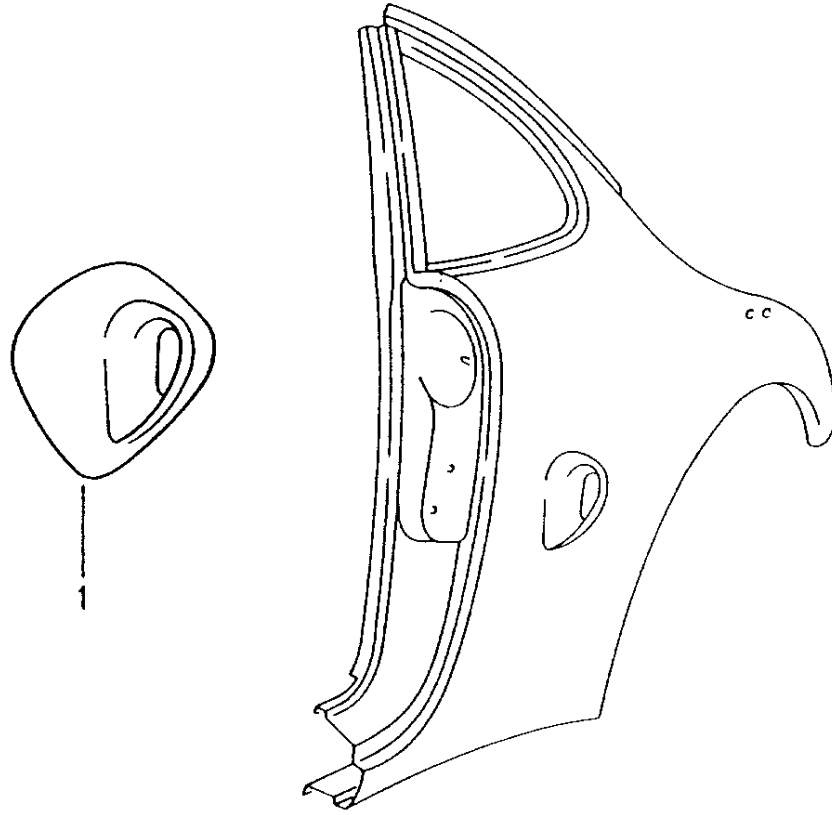

Model: TEQ

Model life 1985>>2012