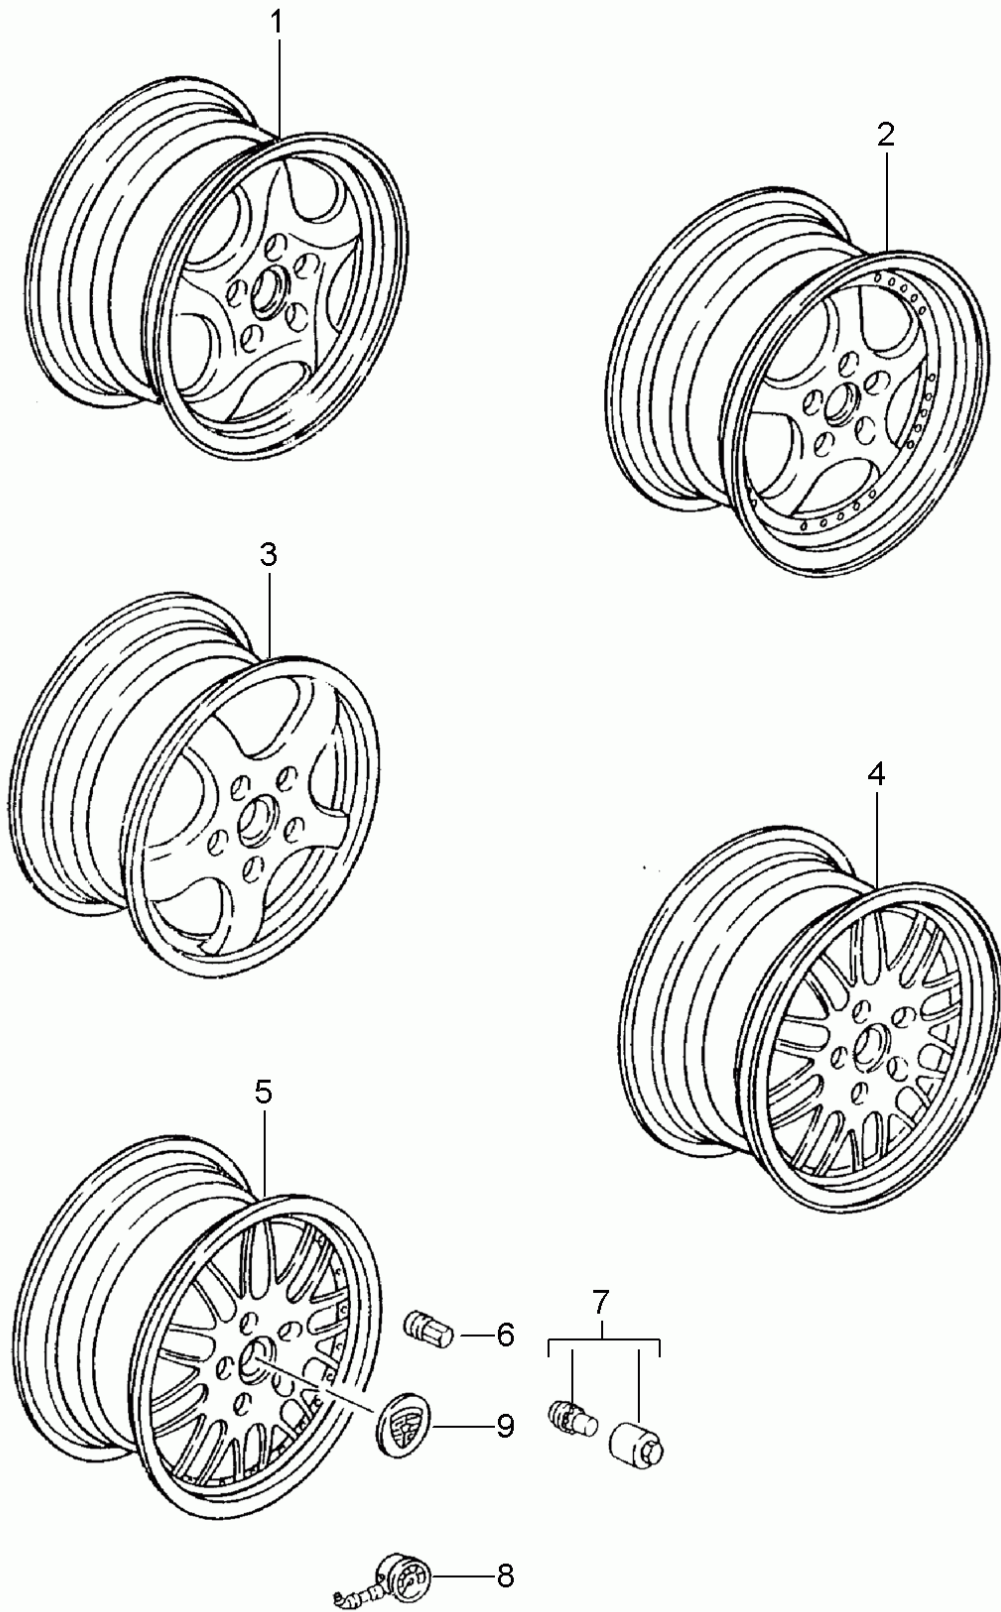

Model: TEQ

Model life 1985>>2012

Model: TEQ Model life 1985>>2012

Pos	Part Number	Description	Remark	Qty	Model
		Alloy wheels Accessories See illustrations 996/601-00			CARRERA TURBO BOXSTER
1	993 362 134 05	Alloy wheel TECHNOLOGIE DESIGN 7,5 J X 18, ET 50	/V /V	1	BOXSTER 911
1	993 362 136 00	Alloy wheel TECHNOLOGIE DESIGN 8 J X 18, ET 52	/V	1	CARRERA CARRERA 4 TURBO
1	993 362 138 00	Alloy wheel TECHNOLOGIE DESIGN 9 J X 18, ET 50	/H	1	BOXSTER
1	993 362 140 00	Alloy wheel TECHNOLOGIE DESIGN 10 J X 18, ET 40	/H	1	TURBO
1	993 362 140 01	Disc wheel TECHNOLOGIE DESIGN 10 J X 18, ET 65	/H /H	1	CARRERA CARRERA 4 911
2	993 362 124 50	Alloy wheel TARGA DESIGN 7 J X 17, ET 55	/V	1	CARRERA CARRERA 4
2	993 362 128 50	Alloy wheel TARGA DESIGN 9 J X 17, ET 55	/H	1	CARRERA CARRERA 4
3	993 362 124 00	Alloy wheel CUP DESIGN '94 7 J X 17, ET 55	/V	1	CARRERA CARRERA 4
3	993 362 128 00 993 362 128 00 61M	Alloy wheel Silver metallic CUP DESIGN '94 9 J X 17, ET 55	/H	1	CARRERA CARRERA 4
4	993 362 124 51	Disc wheel SPORTCLASSIC 7 J X 17, ET 55	/V	1	CARRERA, 4 TARGA BOXSTER BOXSTER
(4)	993 362 126 55	Disc wheel SPORTCLASSIC 8,5 X 17, ET 50	/H	1	BOXSTER
4	993 362 128 51	Alloy wheel SPORTCLASSIC 9 J X 17, ET 55	/H	1	CARRERA CARRERA 4 TARGA
5	993 362 134 55	Disc wheel SPORTCLASSIC II 7,5 J X 18, ET 50	/V /V	1	911 BOXSTER
5	993 362 136 50	Disc wheel SPORTCLASSIC II 8 J X 18, ET 52	/V	1	CARRERA CARRERA 4
5	993 362 138 50	Disc wheel SPORTCLASSIC II 9 J X 18, ET 52	/H	1	BOXSTER
5	993 362 140 50	Disc wheel SPORTCLASSIC II 10 J X 18, ET 65	/H /H	1	CARRERA 911
-	996 362 134 55	Alloy wheel SPORT-DESIGN 7,5 X 18, ET 50	/V /V	1	911 BOXSTER
-	996 362 136 50	Disc wheel SPORT-DESIGN 8 X 18, ET 52	/V	1	911
-	996 362 138 50	Alloy wheel SPORT-DESIGN 9 X 18, ET52	/H	1	BOXSTER
-	996 362 140 50	Disc wheel	/H	1	911