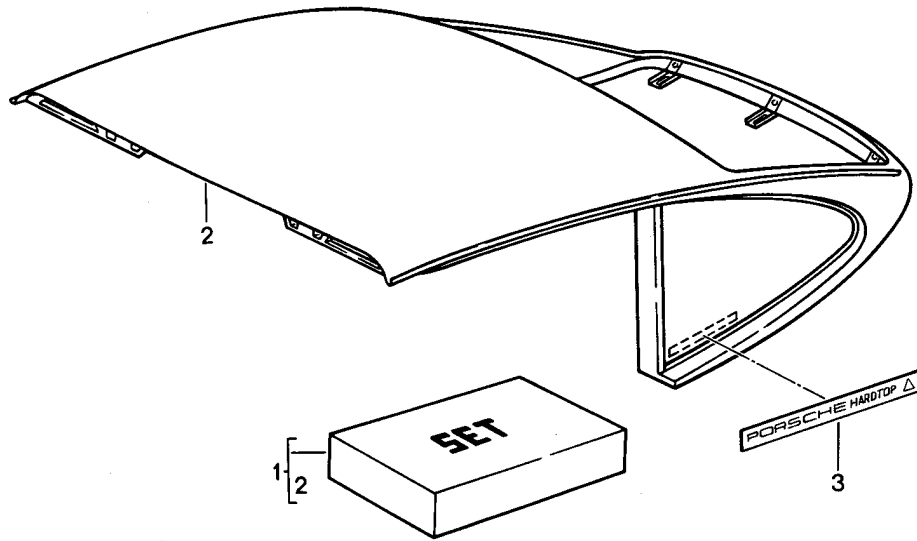

Model: TEQ

Model life 1985>>2012