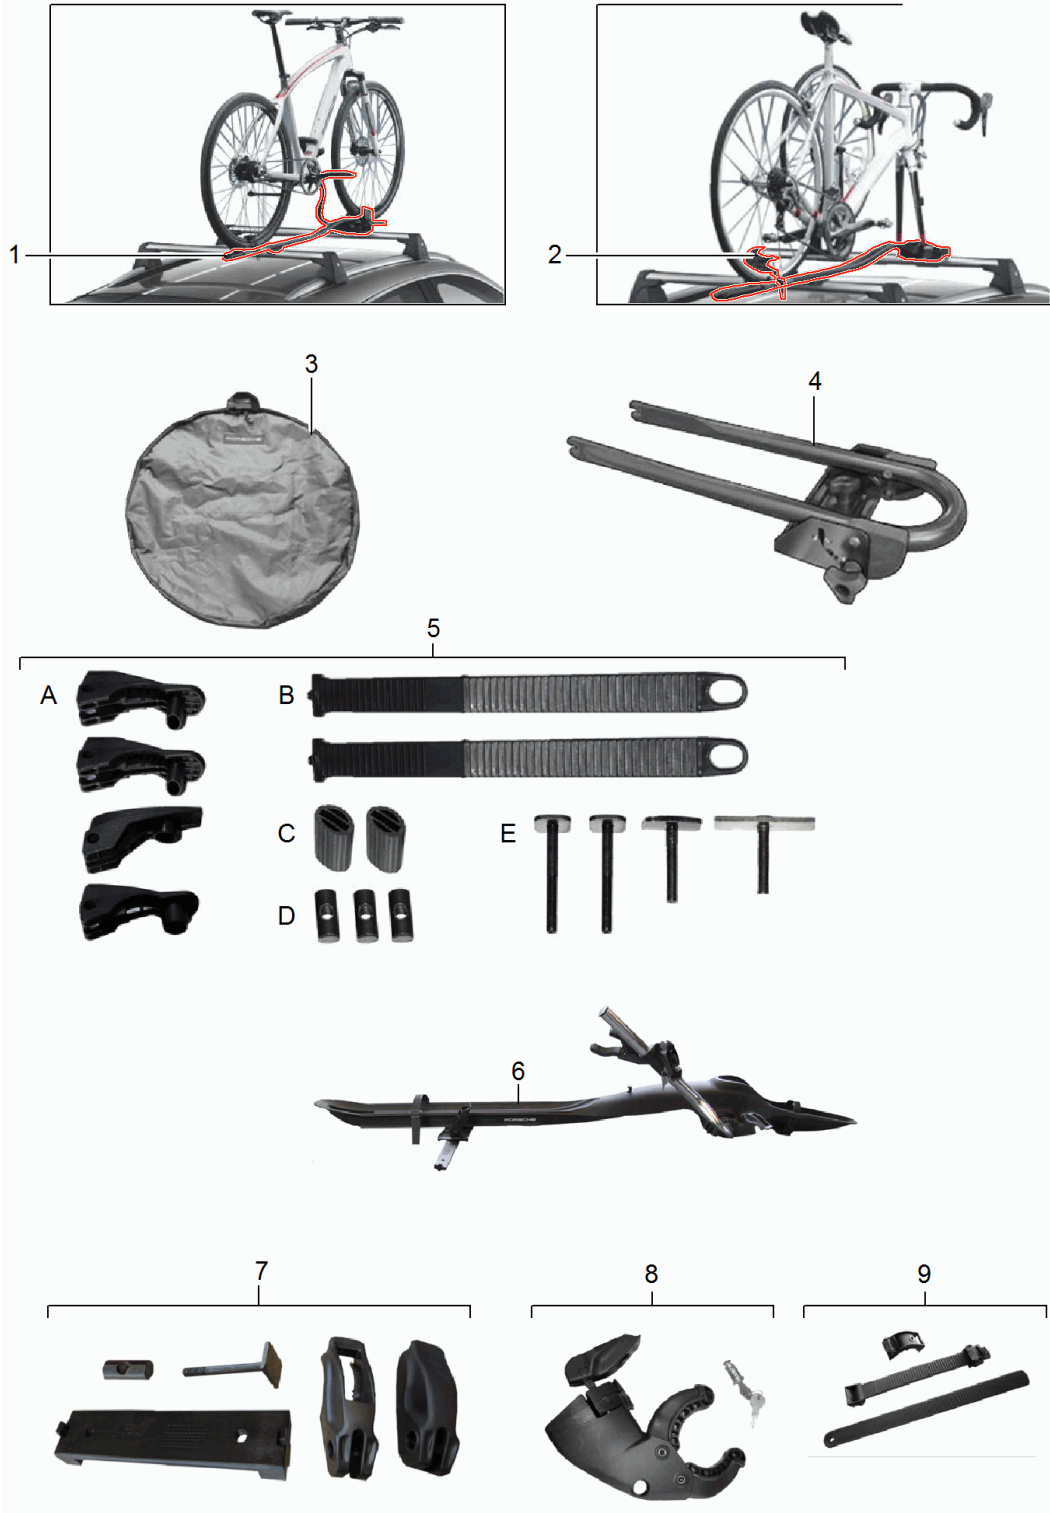

Model: TEQ 1

Model life 2012>>