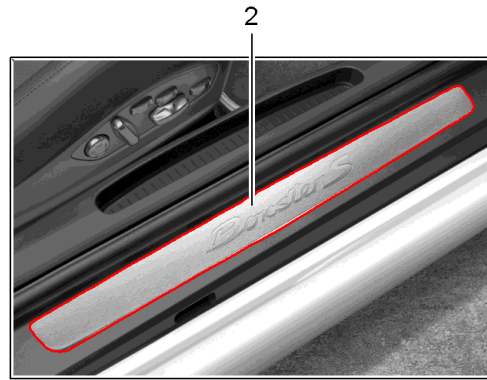

Model: TEQ 1

Model life 2012>>