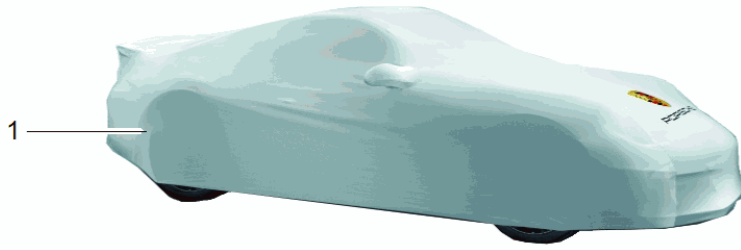

Model: TEQ 1

Model life 2012>>