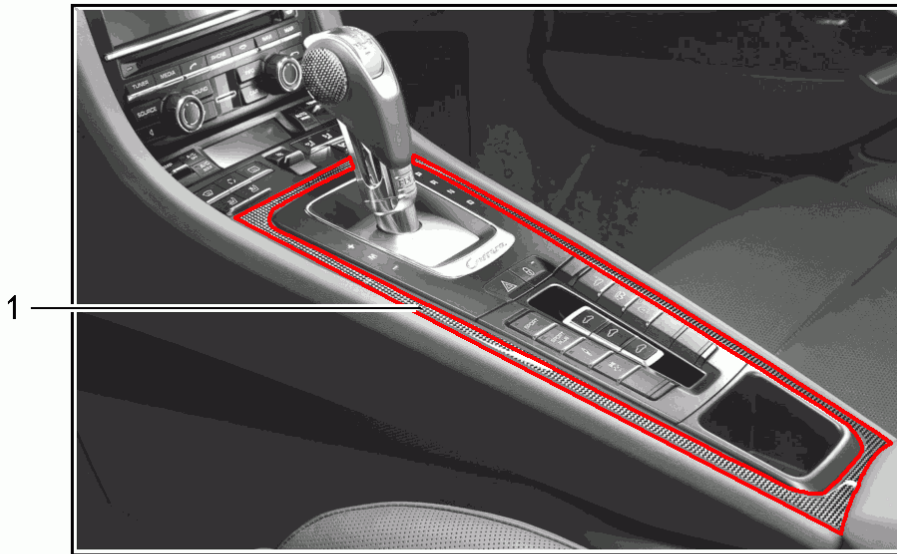

Model: TEQ 1

Model life 2012>>