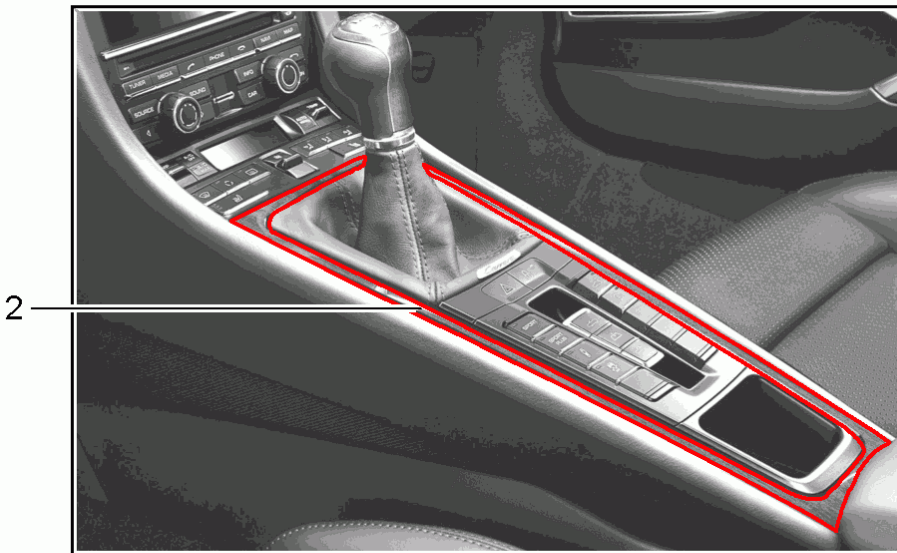

Model: TEQ 1

Model life 2012>>