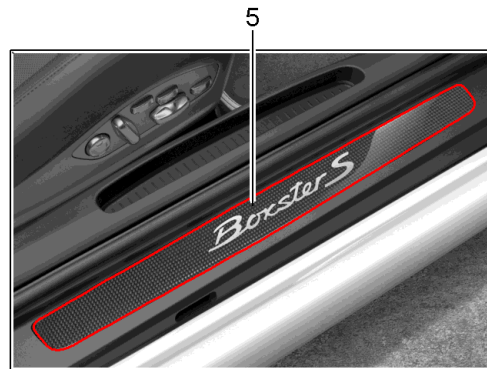

Model: TEQ 1

Model life 2012>>