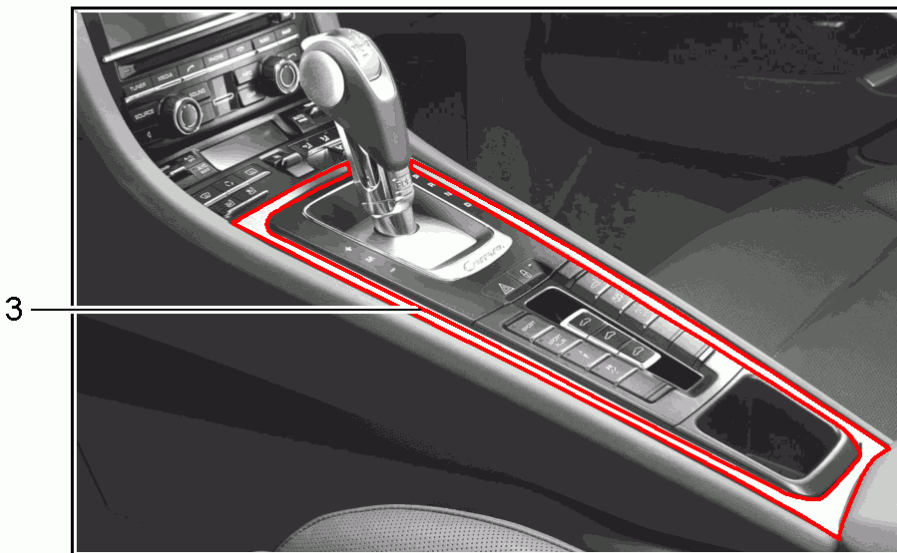

Model: TEQ 1

Model life 2012>>