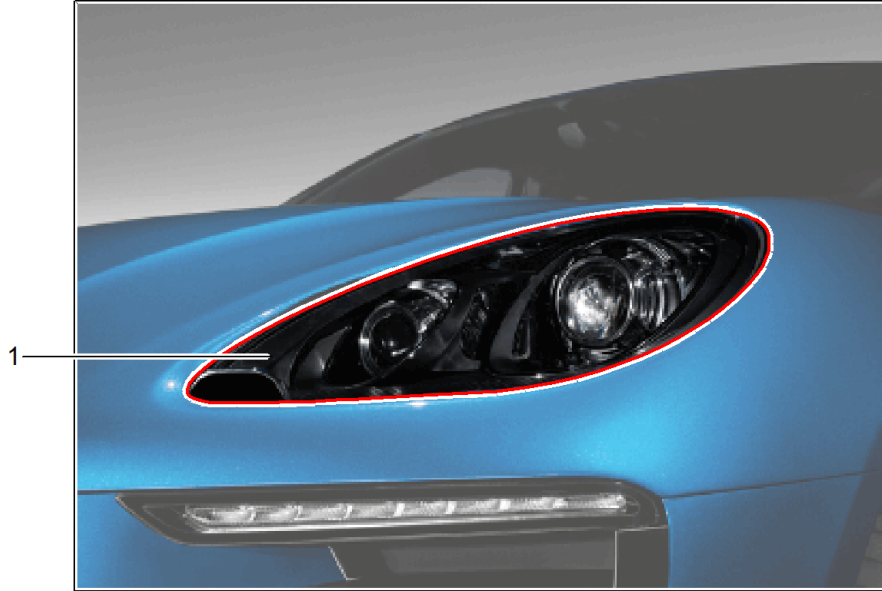

Model: TEQ 4

Model life 2014>>