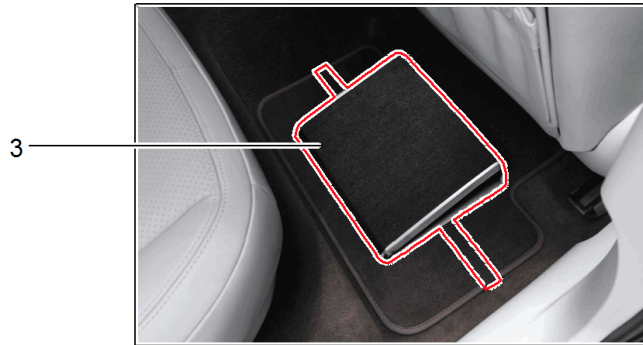

Model: TEQ 3

Model life 2010>>