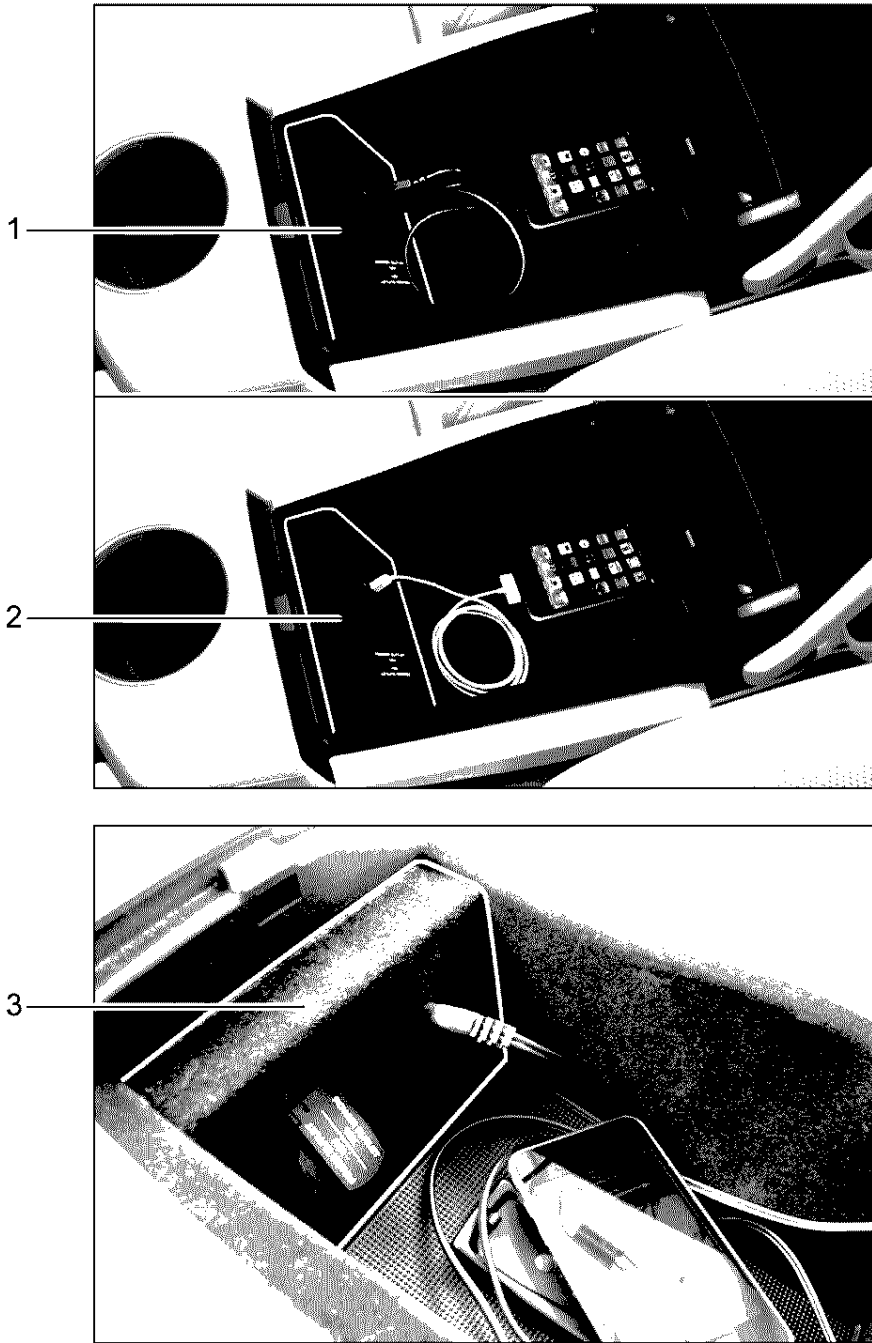

Model: TEQ 3

Model life 2010>>