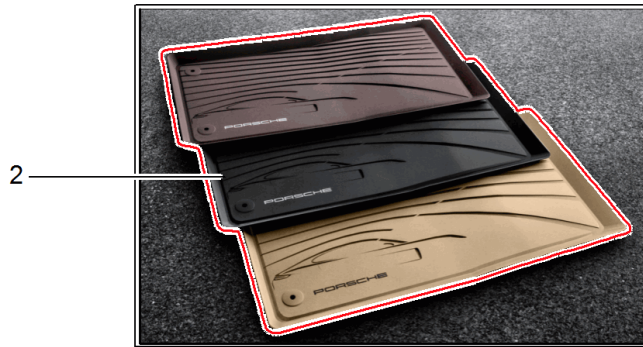

Model: TEQ 3

Model life 2010>>